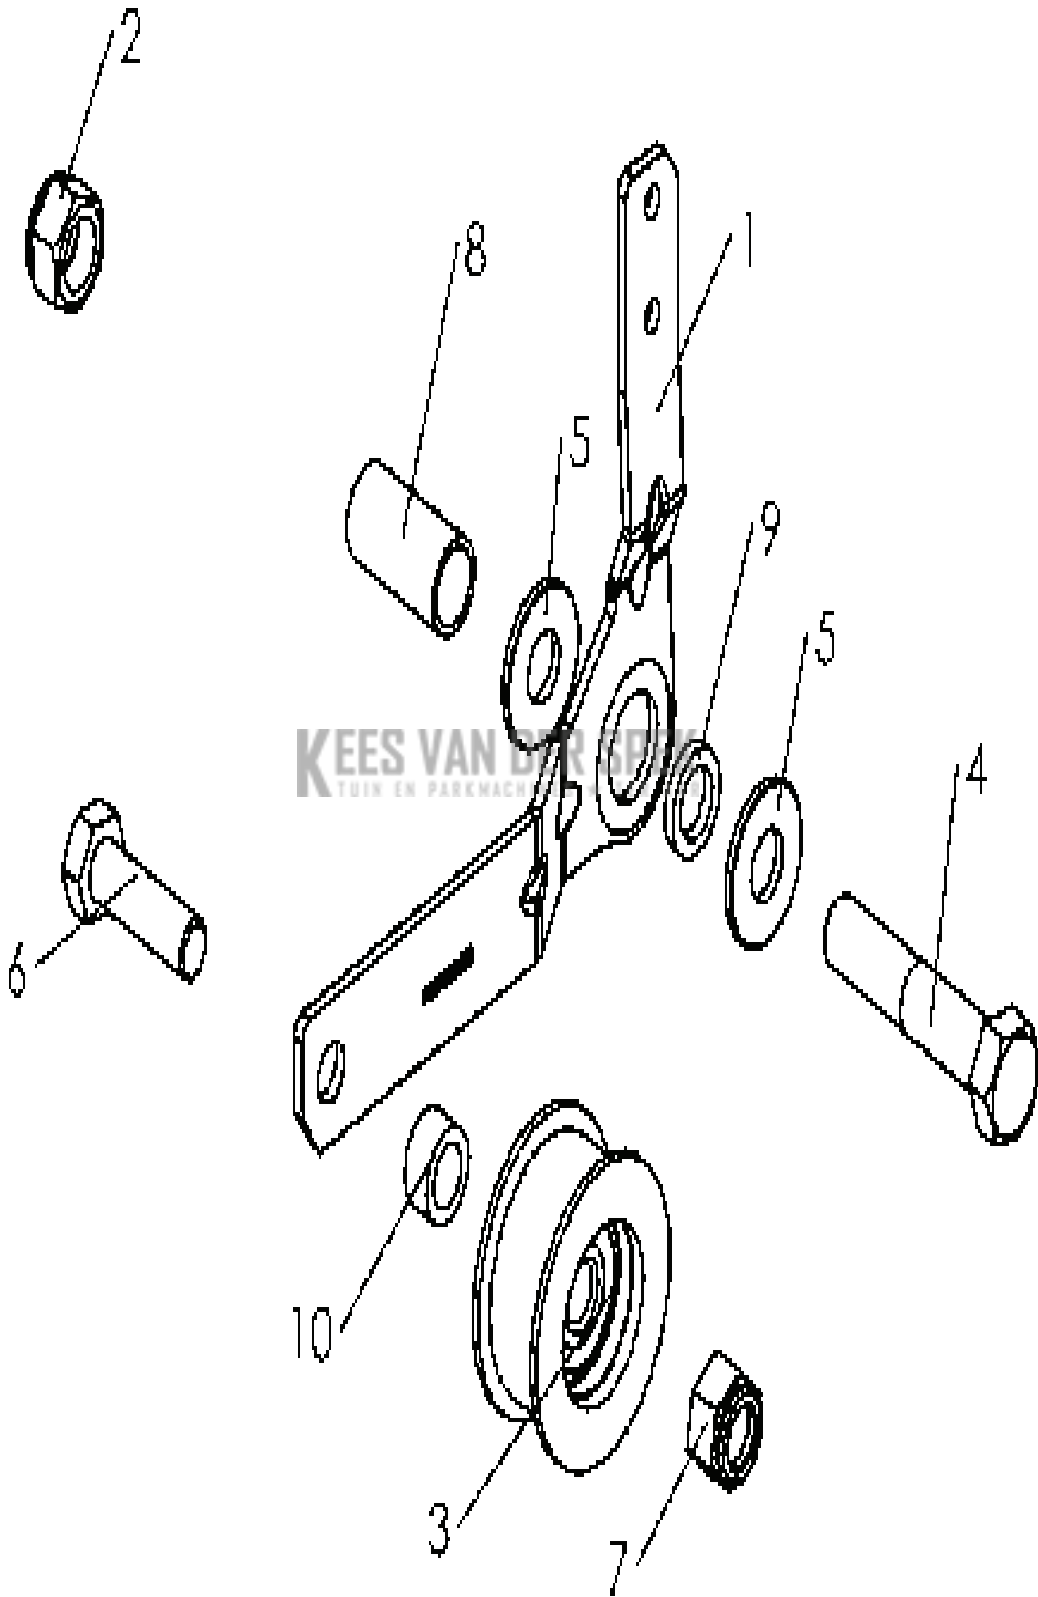

CULTIVATORS/TILLERS

PXM_REF	PXM_PARTNO	DESCRIPTION	PXM_REMARK	QTY.
1	590519401	HEFBOOM	PRIMO	1
2	752255051	ECROU DE FREIN	M 12 Z	1
3	519653457	POELIE	RUNNER ROUL 6200 ZZ	1
4	505026601	SCREW	H 12X60/30 Z	1
5	519653453	RING	M 12X27X2.5 Z	2
6	519653455	SCREW	H 10X35Z FST	1
7	519653458	MOER	M 10 Z	1
8	590361401	AFSTANDRING	16X13X32.7	1
9	590361501	AFSTANDRING	18X12.2X3	1
10	590519501	AFSTANDRING	10.5 X 16 X 8.4	1

KEES VAN DER SPEK
TUIN EN PARKMACHINES * TER AAR