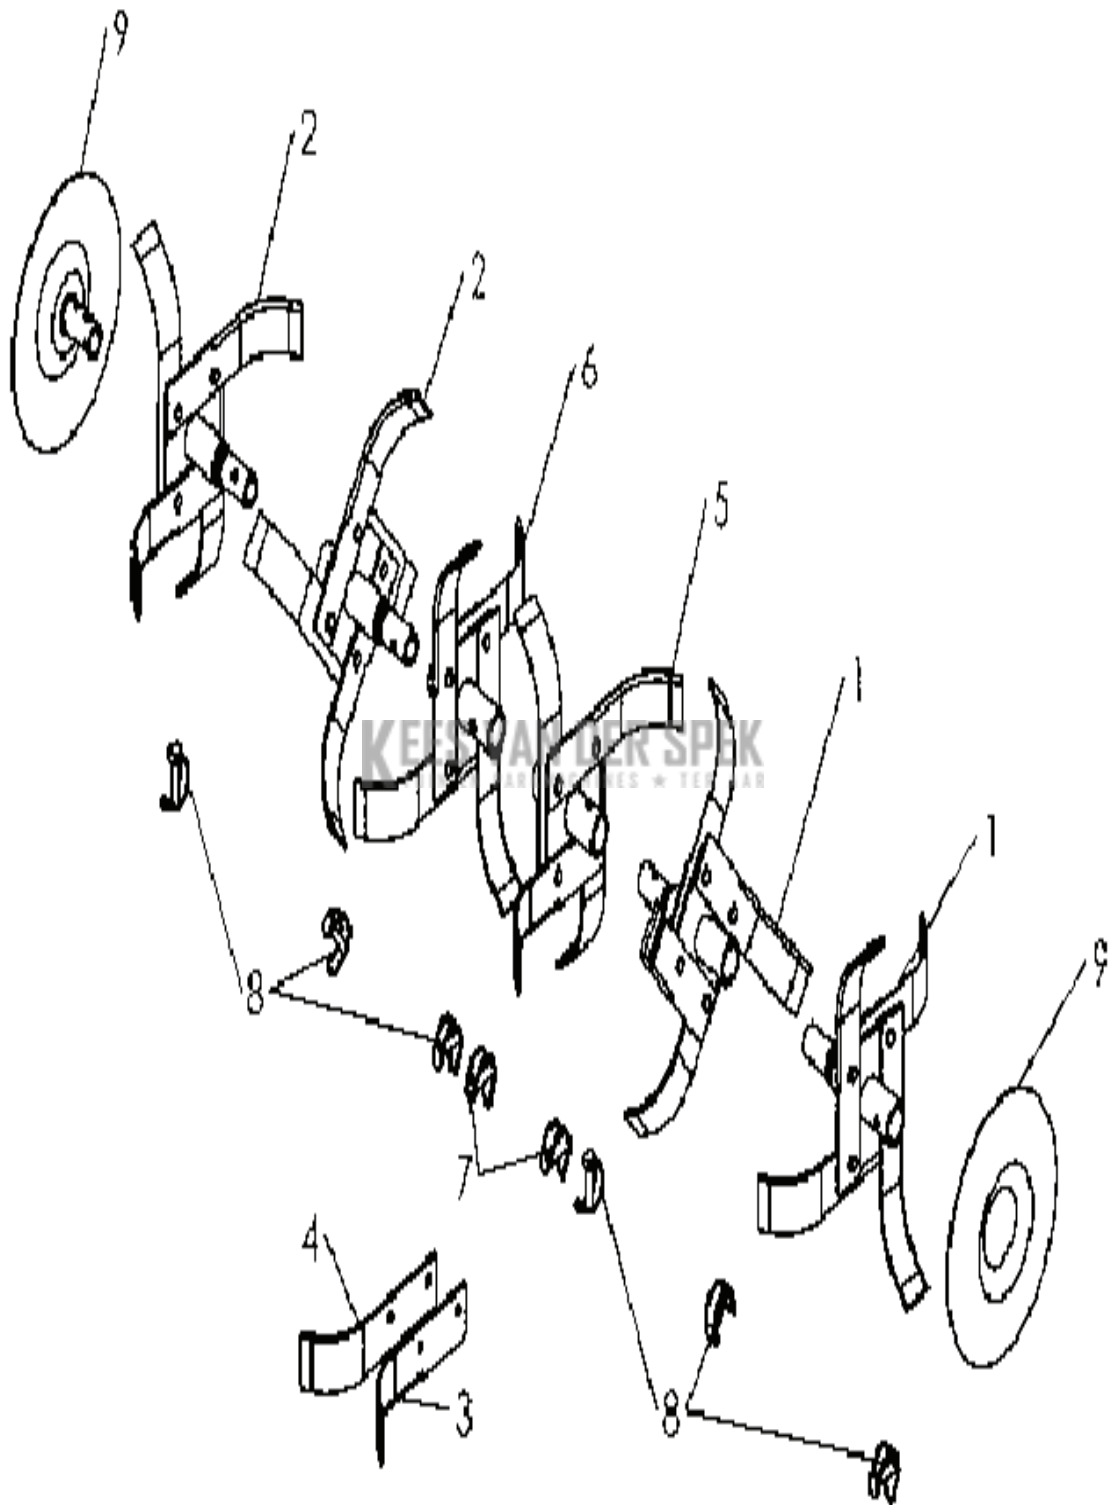

SPARE PARTS CATALOGUE
CULTIVATORS/TILLERS: HUSQVARNA TF 325

KEES VAN DER SPEK
TUIN EN PARKMACHINES * TER AAR

Spare Parts List

SPARE PARTS LIST

CULTIVATORS/TILLERS

HUSQVARNA TF 325

CULTIVATORS/TILLERS

PXM_REF	PXM_PARTNO	DESCRIPTION	PXM_REMARK	QTY.
1	531008214	MES	LEFT ADDITIONAL, Diam. 25 STRAIGHT BLADE (40X4)	2
2	531008215	MES	RIGHT ADDITIONAL, Diam. 25 STRAIGHT BLADE (40X4)	2
3	519653447	MES	LH 40X4	1
4	519653448	MES	RH 40X4	1
5	531008211	MES	LEFT, REMOVABLE, Diam. 25 STRAIGHT BLADE (40X4)	1
6	531008213	MES	RIGHT, REMOVABLE, Diam. 25 STRAIGHT BLADE (40X4)	1
7	577453601	KLEM	Diam. 10X36	2
8	577453501	KLEM	Diam. 8X36	6
9	590173301	SCHIJF	D25 GREY 627	2