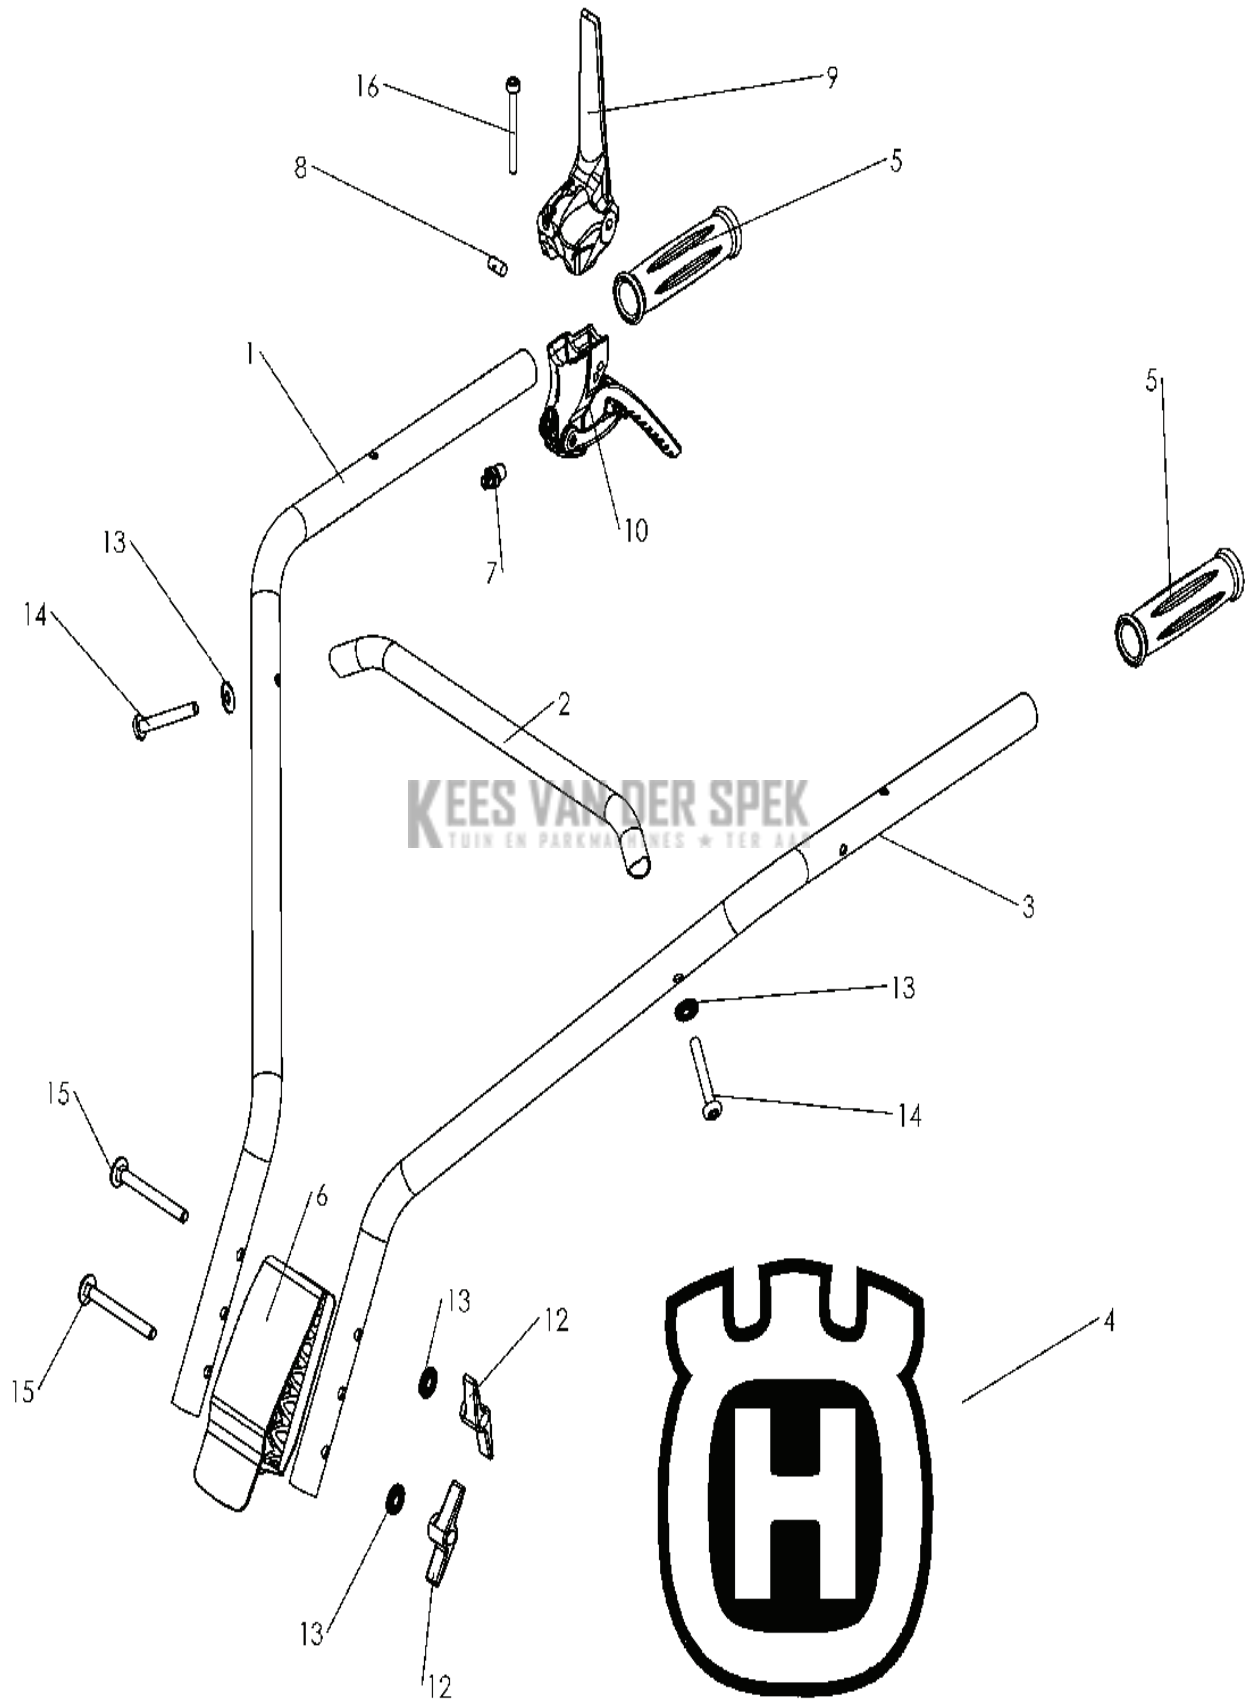

SPARE PARTS CATALOGUE
CULTIVATORS/TILLERS: HUSQVARNA TF 325

KEES VAN DER SPEK
TUIN EN PARKMACHINES * TER AAR

Spare Parts List

SPARE PARTS LIST

CULTIVATORS/TILLERS

HUSQVARNA TF 325

CULTIVATORS/TILLERS

PXM_REF	PXM_PARTNO	DESCRIPTION	PXM_REMARK	QTY.
1	531008214	MES	LEFT ADDITIONAL, Diam. 25 STRAIGHT BLADE (40X4)	2
2	531008215	MES	RIGHT ADDITIONAL, Diam. 25 STRAIGHT BLADE (40X4)	2
3	519653447	MES	LH 40X4	1
4	519653448	MES	RH 40X4	1
5	531008211	MES	LEFT, REMOVABLE, Diam. 25 STRAIGHT BLADE (40X4)	1
6	531008213	MES	RIGHT, REMOVABLE, Diam. 25 STRAIGHT BLADE (40X4)	1
7	577453601	KLEM	Diam. 10X36	2
8	577453501	KLEM	Diam. 8X36	6
9	590173301	SCHIJF	D25 GREY 627	2

KEES VAN DER SPEK
TUIN EN PARKMACHINES * TER AAR

CULTIVATORS/TILLERS

PXM_REF	PXM_PARTNO	DESCRIPTION	PXM_REMARK	QTY.
1	590170901	FRAME	GREY 627	1
2	575361001	AFSTANDRING	I4X9X35 z	1
3	575361601	SCREW	H 8X55 Z NOTCHED SHOULDER	1
4	586721001	MOER	BDR HM8 SMOOTH BASE	1

KEES VAN DER SPEK
TUIN EN PARKMACHINES ★ TER AAR

CULTIVATORS/TILLERS

PXM_REF	PXM_PARTNO	DESCRIPTION	PXM_REMARK	QTY.
1	590172501	STUUR	RIGHT. GREY 627	1
2	590172601	TUBE ASSY	LINK TUBE GREY 627	1
3	590172701	STUUR	GREY 627	1
4	590160701	STICKER	H	1
5	519000113	HENDEL	HAND SIDE. 025	2
6	590162001	AANSLUITDOOS	ORANGE	1
7	577463701	KABEL		1
8	590172901	KABEL	REVERSE	1
9	590173001	HEFBOOM	REVERSE	1
10	577463601	HEFBOOM		1
12	531008462	VLEUGELMOER	BLACK. TIGHTENING LEVER	2
13	544314901	RING	8	4
14	590161801	SCREW	BHC BX55	2
15	575361301	SCREW	TRCC M8X80 Z	2
16	590173101	SCREW	CHC M6X65	1