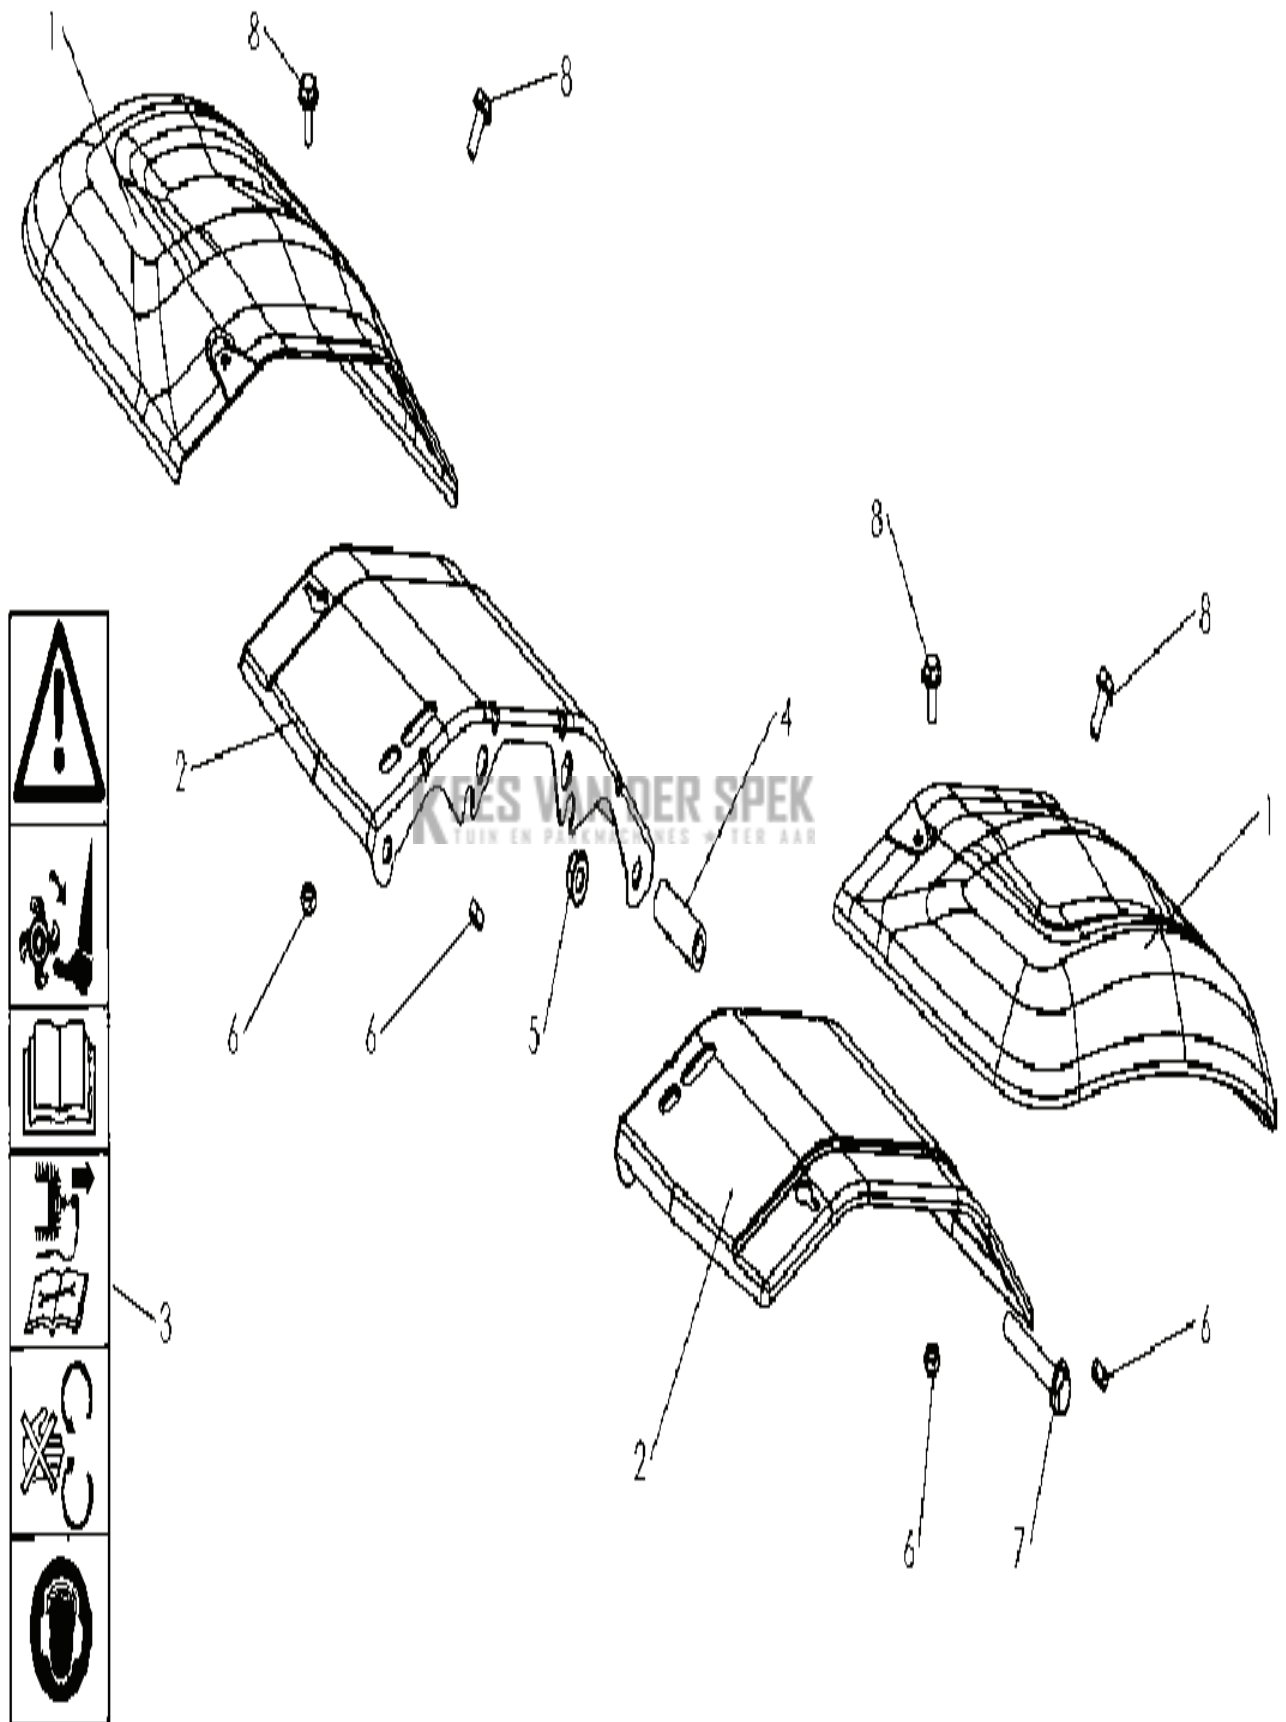

CULTIVATORS/TILLERS

PXM_REF	PXM_PARTNO	DESCRIPTION	PXM_REMARK	QTY.
1	590171001	BESCHERMEN	ADDITIONAL. ORANGE	2
2	590171101	BESCHERMEN	GREY 627	2
3	587995501	STICKER	SECURITY	1
4	590171201	AFSTANDRING	8.2X14X4I Z	1
5	586721001	MOER	BDR HM8 SMOOTH BASE	1
6	732261601	MOER	M 6 Z	4
7	575361601	SCREW	H 8X55 Z NOTCHED SHOULDER	1
8	519653435	SCREW	H 6X16 Z NOTCHED SHOULDER	4

KEES VAN DER SPEK
TUIN EN PARKMACHINES * TER AAR