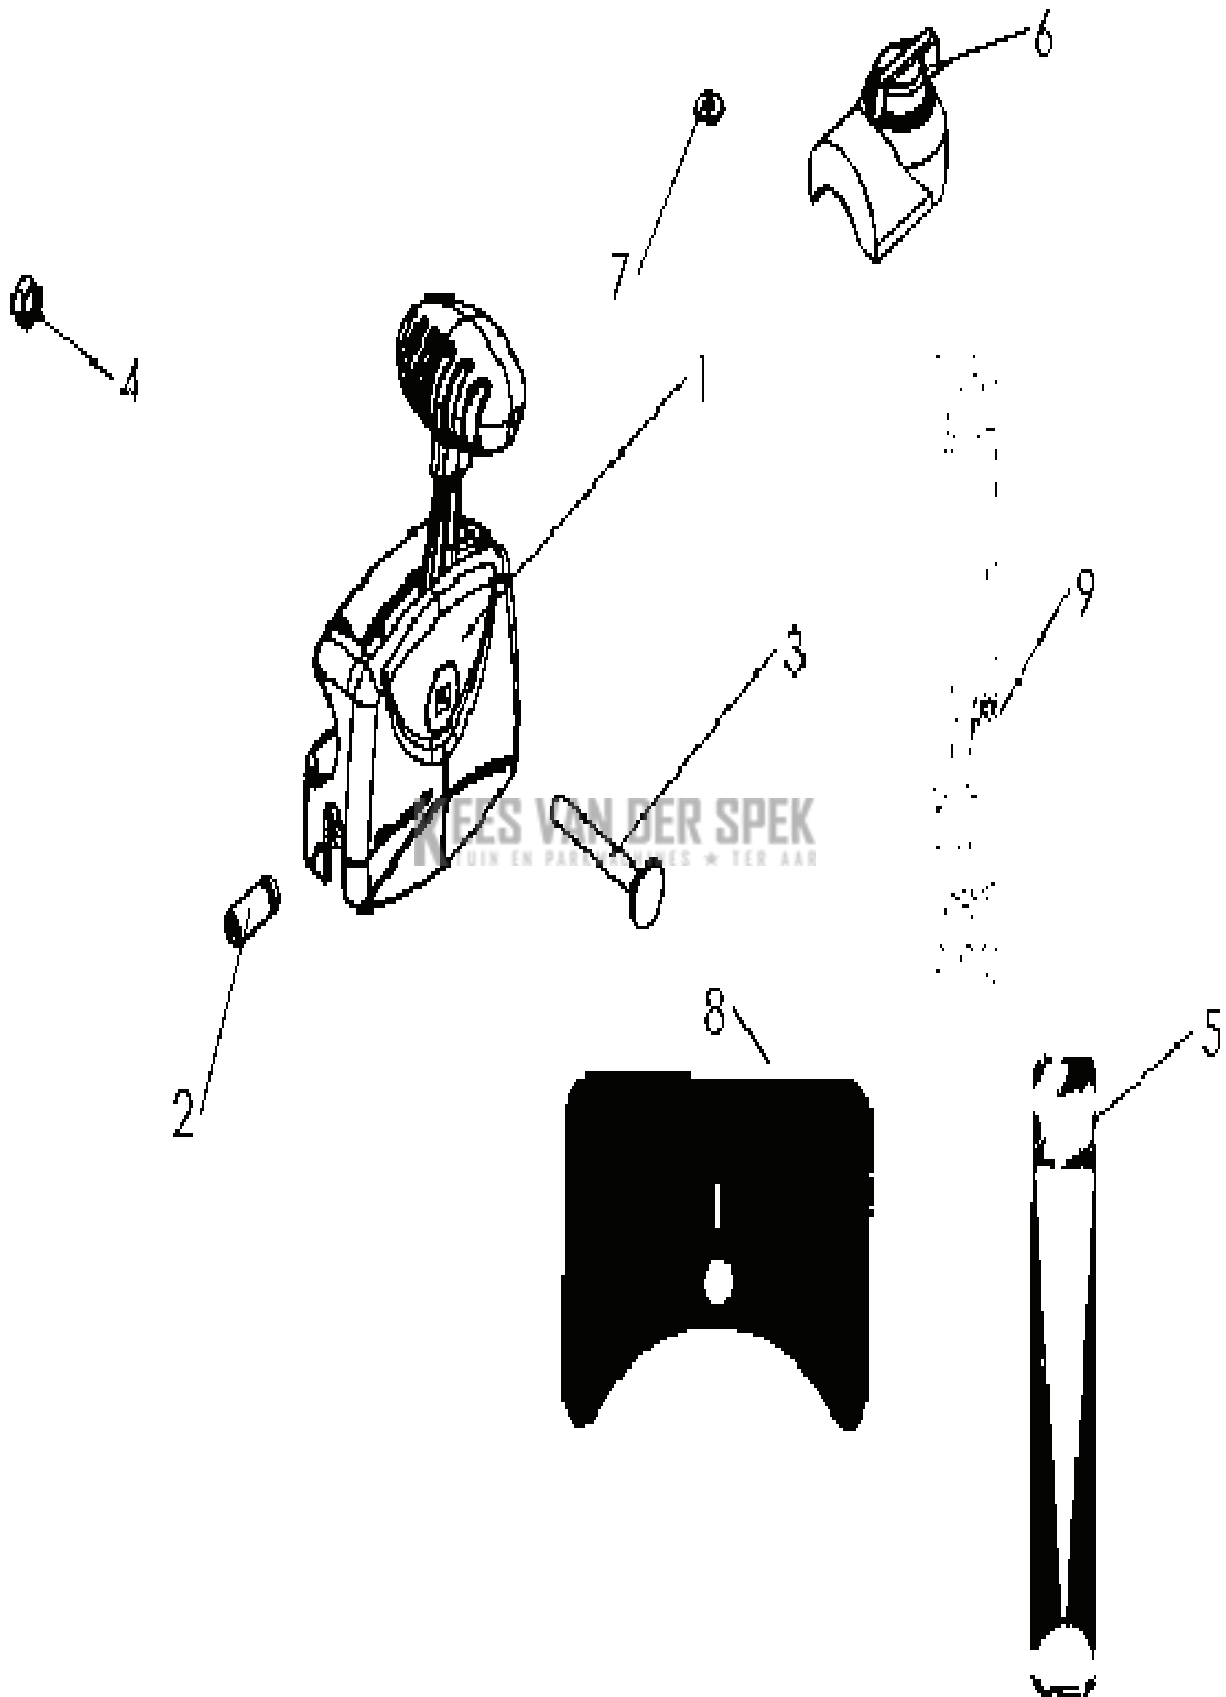

CULTIVATORS/TILLERS

PXM_REF	PXM_PARTNO	DESCRIPTION	PXM_REMARK	QTY.
1	577453001	GASHEFBOOM		1
2	577525001	GASKABEL		1
3	577453801	SCREW	TRCC 6X45 Z	1
4	732261601	MOER	M 6 Z	1
5	531008251	STICKER	THROTTLE	1
6	577517701	SCHAKELAAR	ON/OFF	1
7	531008539	RING	M 3.2X10X1 Z	1
8	501963701	PLAATJE	SWITCH ON-OFF	1
9	519646680	STICKER	THROTTLE CONTROL	1

KEES VAN DER SPEK
TUIN EN PARKMACHINES * TER AAR