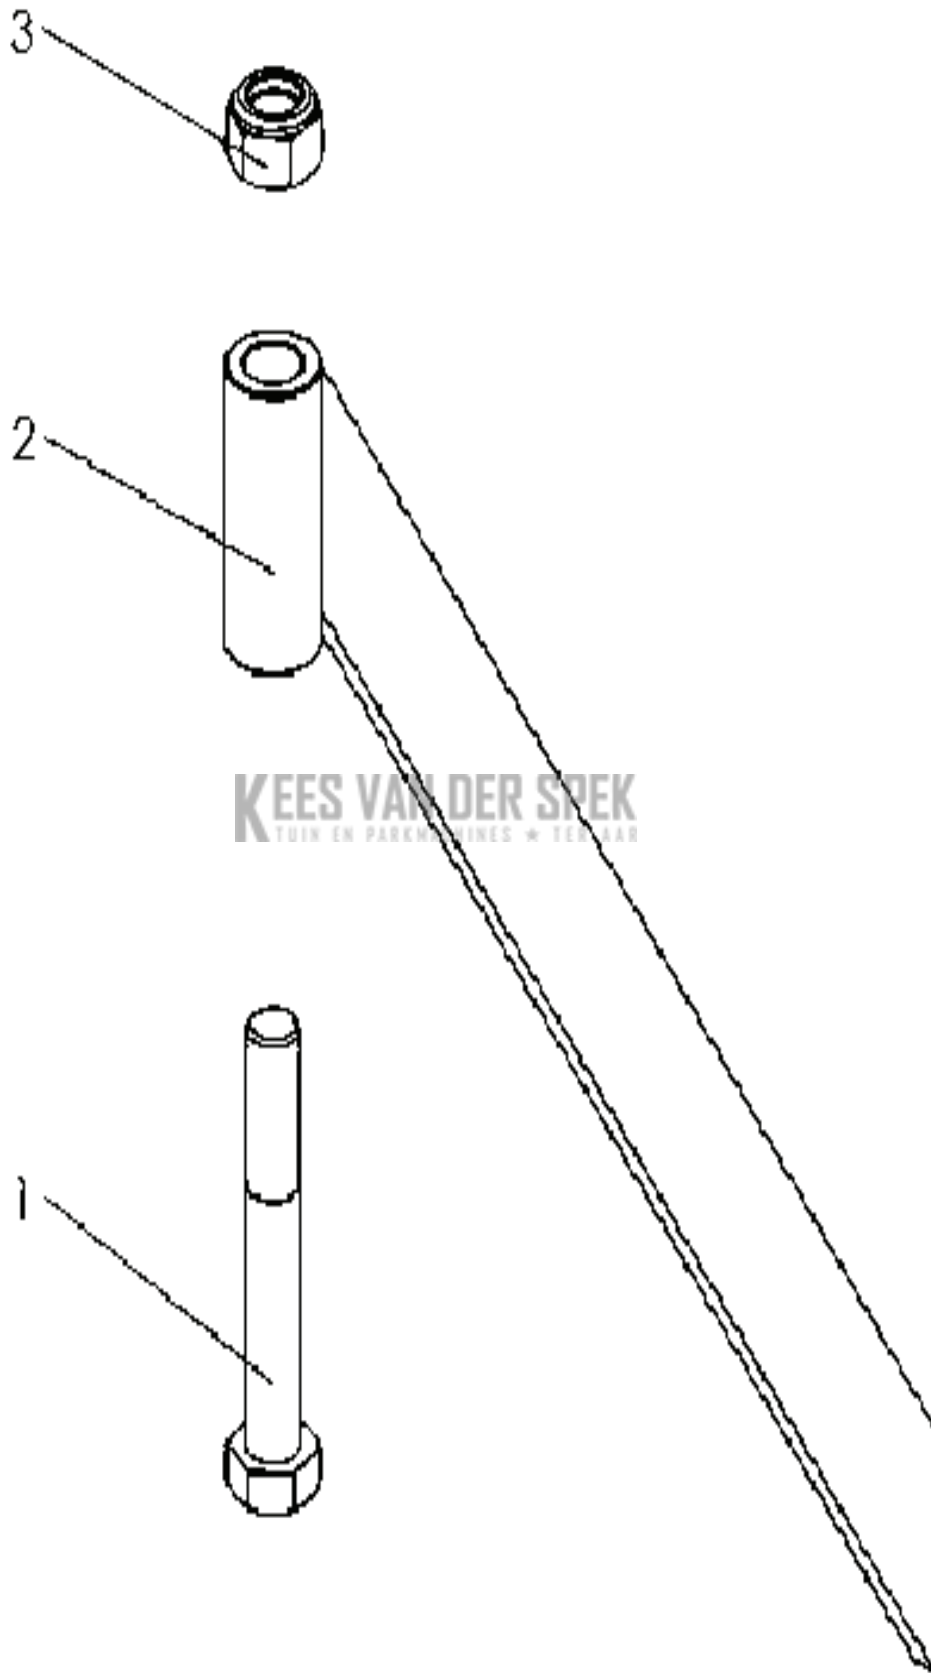

KEES VAN DER SPEK
TUIN EN PARKMACHINES ★ TER AAR

CULTIVATORS/TILLERS

PXM_REF	PXM_PARTNO	DESCRIPTION	PXM_REMARK	QTY.
1	590172501	STUUR	RIGHT. GREY 627	1
2	590172601	TUBE ASSY	LINK TUBE GREY 627	1
3	590172701	STUUR	GREY 627	1
4	590160701	STICKER	H	1
5	519000113	HENDEL	HAND SIDE. 025	2
6	590162001	AANSLUITDOOS	ORANGE	1
7	577463701	KABEL		1
8	590172901	KABEL	REVERSE	1
9	590173001	HEFBOOM	REVERSE	1
10	577463601	HEFBOOM		1
12	531008462	VLEUGELMOER	BLACK. TIGHTENING LEVER	2
13	544314901	RING	8	4
14	590161801	SCREW	BHC BX55	2
15	575361301	SCREW	TRCC M8X80 Z	2
16	590173101	SCREW	CHC M6X65	1