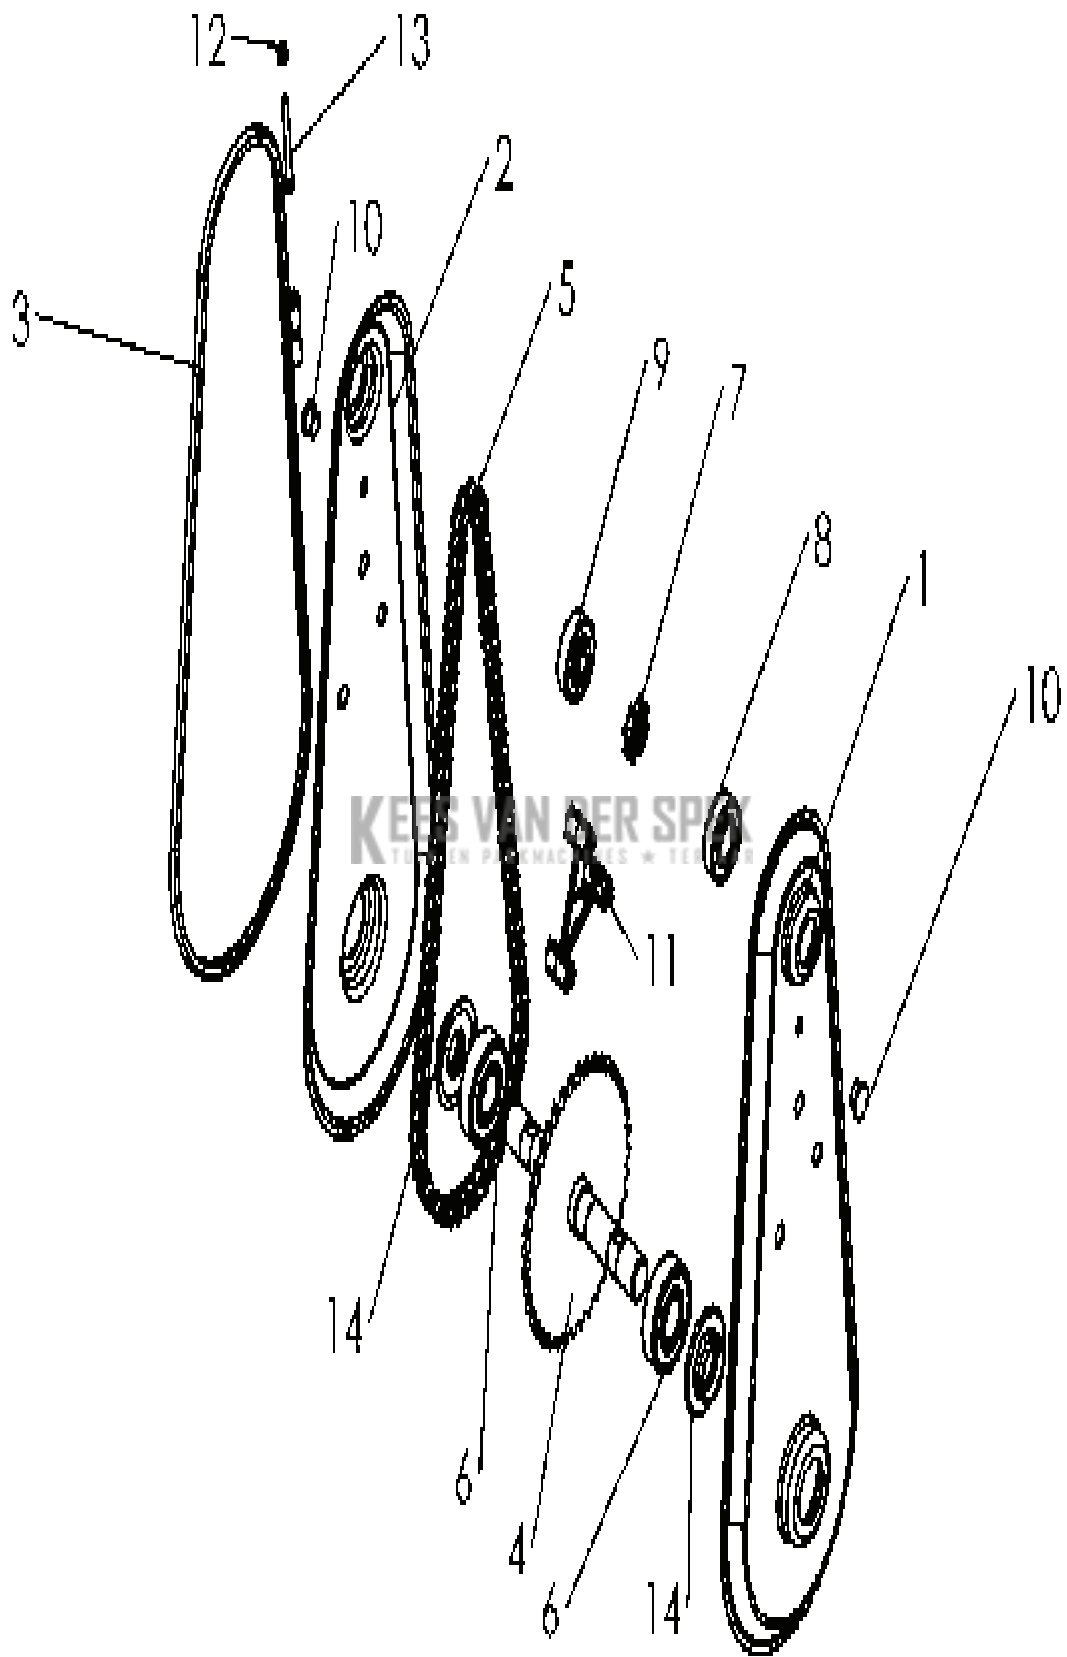

CULTIVATORS/TILLERS

PXM_REF	PXM_PARTNO	DESCRIPTION	PXM_REMARK	QTY.
1	577453001	GASHEFBOOM		1
2	577525001	GASKABEL		1
3	577453801	SCREW	TRCC 6X45 Z	1
4	732261601	MOER	M 6 Z	1
5	531008251	STICKER	THROTTLE	1
6	577517701	SCHAKELAAR	ON/OFF	1
7	531008539	RING	M 3.2X10X1 Z	1
8	501963701	PLAATJE	SWITCH ON-OFF	1
9	519646680	STICKER	THROTTLE CONTROL	1

CULTIVATORS/TILLERS

PXM_REF	PXM_PARTNO	DESCRIPTION	PXM_REMARK	QTY.
1	519653042	HUIS	LEFT, I/5 BLACK	1
2	519653041	HUIS	RIGHT, I/5 BLACK	1
3	590171301	FLENS	I/5 ORANGE	1
4	519653007	SPROCKET	I/5 Diam. 40 DTS 12.7	1
5	575362301	KETTING	(80 LINKS RSF) 08B	1
6	519653053	LAGER	6305 2RS	2
7	519653057	RONDSEL	8 TEETH 12.7	1
8	505544001	KOGEL	6204 2RS	2
9	531008546	RING	6204 2RS	1
10	519653391	PLUG		2
11	585365501	AFSTANDRING	FOR 1/5 TRANSMISSION	1
12	732261601	MOER	NUT M 6	1
13	501963801	SCREW	CHC 6X55	1
14	531008576	RING	FOR TRANSMISSION	2