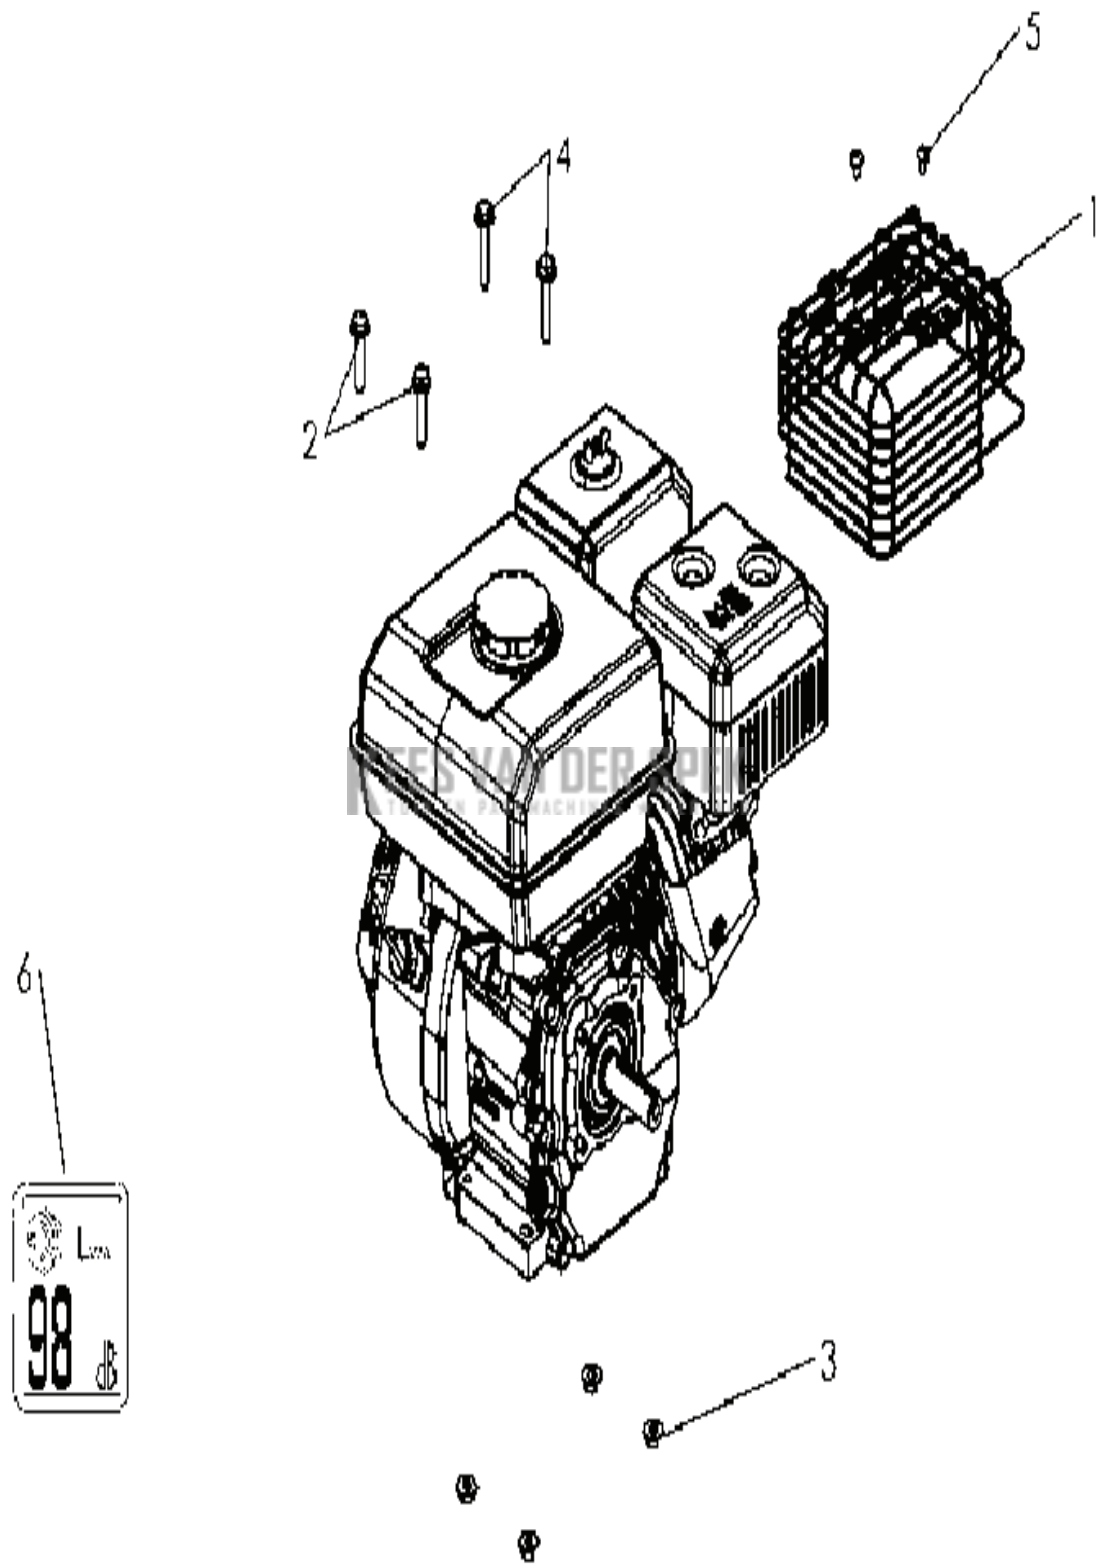

CULTIVATORS/TILLERS

PXM_REF	PXM_PARTNO	DESCRIPTION	PXM_REMARK	QTY.
1	590171501	GRILLE	EXHAUST GRILL R180/R210	1
2	544207301	SCREW	H 8X35 Z NOTCHED SHOULDER	2
3	519653430	MOER	H M8 Z NOTCHED SHOULDER	4
4	519653413	SCREW	H M8X40	2
5	585365401	SCREW	POZIDRIVE M5X10 Z	2
6	501962501	PLAATJE	NOISE LEVER '98Db'	1

KEES VAN DER SPEK
TUIN EN PARKMACHINES * TER AAR