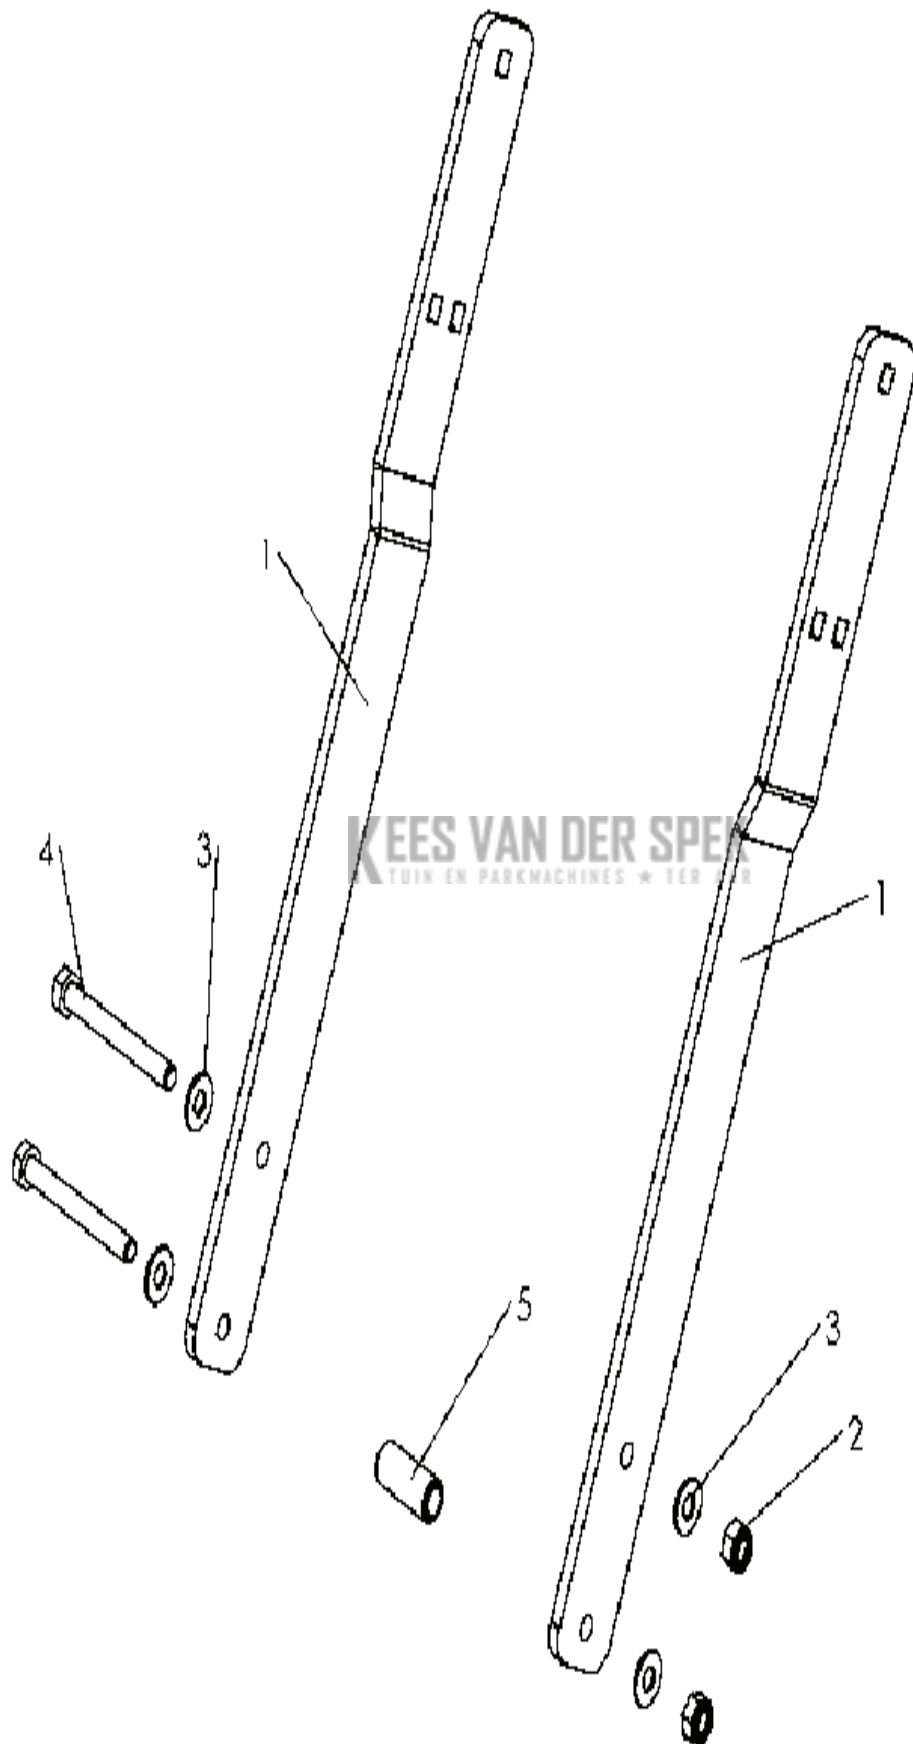

CULTIVATORS/TILLERS

PXM_REF	PXM_PARTNO	DESCRIPTION	PXM_REMARK	QTY.
1	590161601	BEVESTIGING		1
2	544207901	MOER	HM 8 Z	2
3	544208101	RING	M 8X18X15 Z	4
4	575361701	SCREW	H8X70	2
5	575360901	AFSTANDRING	9X14X34 Z	1

KEES VAN DER SPEK
TUIN EN PARKMACHINES ★ TER AAR