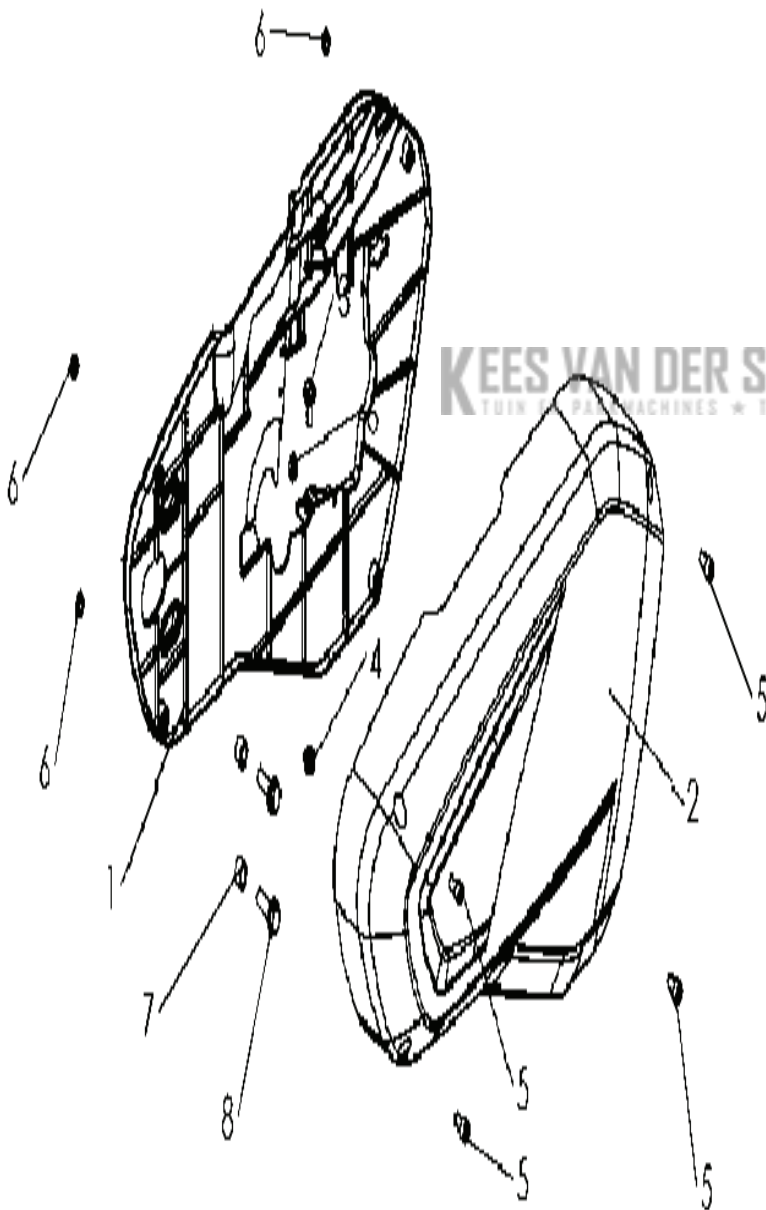

9 —

10 — **TF 225**

11 — **TF 325**

KES VAN DER SPEK
TUIN- & PAARDMACHINES • TER AAR

CULTIVATORS/TILLERS

PXM_REF	PXM_PARTNO	DESCRIPTION	PXM_REMARK	QTY.
1	590171601	DEKSEL		1
2	590171701	DEKSEL	ORANGE	1
3	519653435	SCREW	HM 6X16 NOTCHED SHOULDER	1
4	519653432	MOER	H M6 NOTCHED SHOULDER	1
5	580313501	SCREW	CHC M6X12	4
6	732261601	MOER	M 6	4
7	531008216	AFSTANDRING	13X9X8.5	2
8	573942501	BOUT	H 8X25 NOTCHED SHOULDER	2
9	590171801	STICKER	HUSQVARNA	1
10	590172001	STICKER		1
11	590172101	STICKER	TF325	1