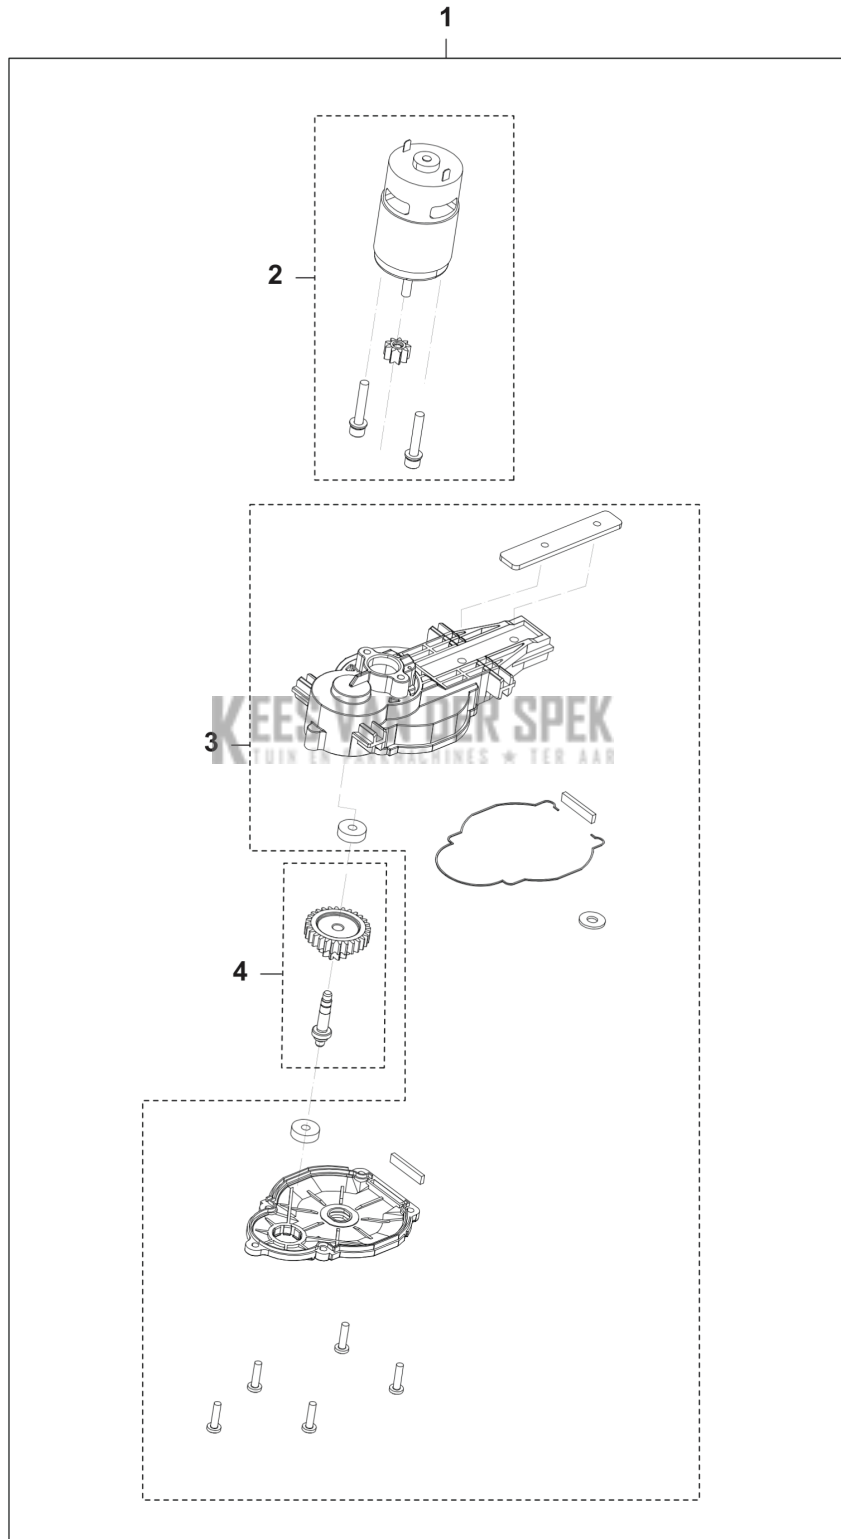

SPARE PARTS CATALOGUE
: HUSQVARNA ASPIRE™ HEGGENSCHAAR H50-P4A ZONDER
ACCU EN LADER

KEES VAN DER SPEK
TUIN EN PARKMACHINES * TER AAR

Spare Parts List

SPARE PARTS LIST

H50-P4A
HOUSING

1

2

PXM_REF	PXM_PARTNO	DESCRIPTION	PXM_REMARK	QTY.
1	537622701	HUIS		1
2	537624101	TREKKER		1

KEES VAN DER SPEK
TUIN EN PARKMACHINES ✦ TER AAR

H50-P4A
HANDLE

1

KEES VAN DER SPEK
TUIN EN PARKMACHINES * TER AAR

PXM_REF	PXM_PARTNO	DESCRIPTION	PXM_REMARK	QTY.
1	537622901	HANDGREEP COMPL.		1

KEES VAN DER SPEK
TUIN EN PARKMACHINES ✦ TER AAR

H50-P4A
GEARBOX

PXM_REF	PXM_PARTNO	DESCRIPTION	PXM_REMARK	QTY.
1	537623201	VERSNELLINGSBAK COMPL.		1
2	537623301	MOTOR		1
3	537623401	GEARBOX		1
4	537623001	VERSNELLING		1

KEES VAN DER SPEK
TUIN EN PARKMACHINES * TER AAR

H50-P4A
CUTTING BLADE

PXM_REF	PXM_PARTNO	DESCRIPTION	PXM_REMARK	QTY.
1	537623101	ZAAGBLAD		1
2	537623501	SCHERM		1
3	537623601	DEKSEL		1

KEES VAN DER SPEK
TUIN EN PARKMACHINES * TER AAR

H50-P4A
KEY PAD

1

PXM_REF	PXM_PARTNO	DESCRIPTION	PXM_REMARK	QTY.
1	537623901	TOETSENBORD		1