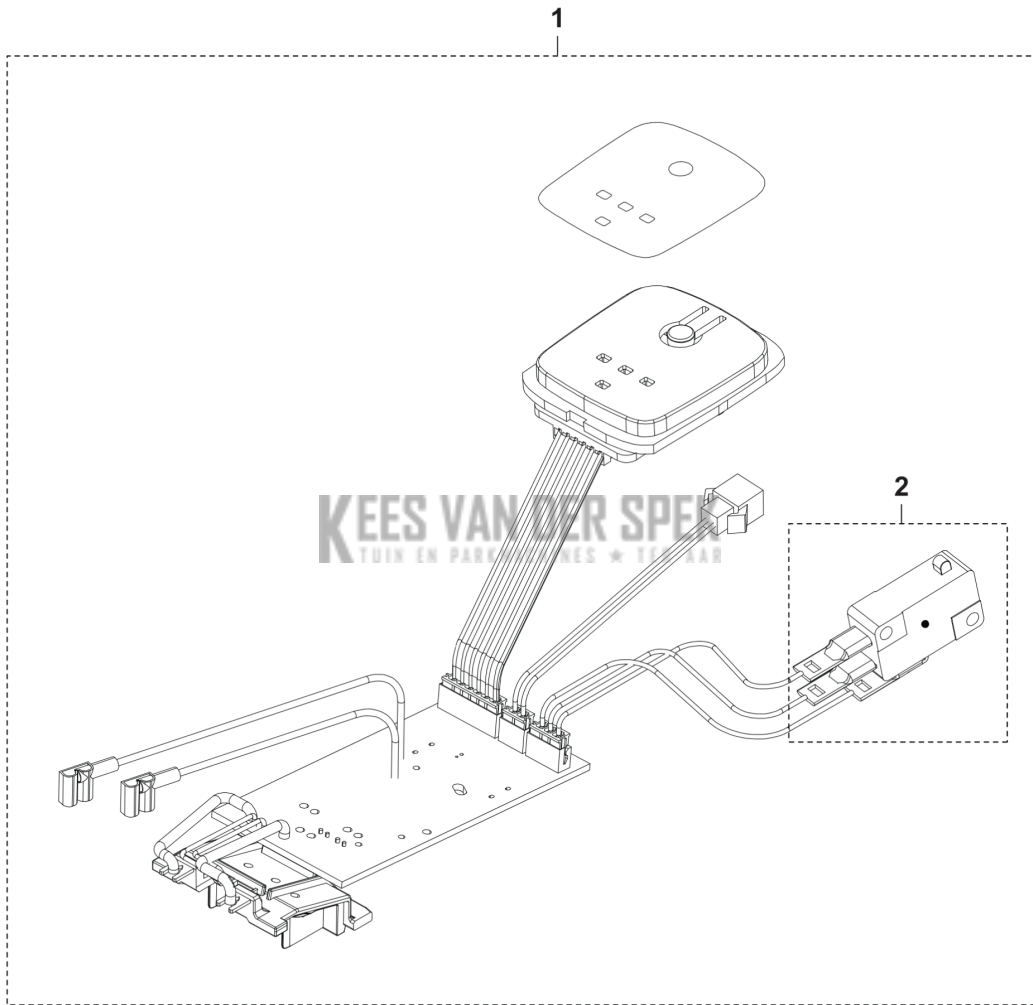

H50-P4A
CONTROL

PXM_REF	PXM_PARTNO	DESCRIPTION	PXM_REMARK	QTY.
1	537624001	CONTROL UNIT ASSY		1
2	537623701	MICRO SCHAKELAAR		1

KEES VAN DER SPEK
TUIN EN PARKMACHINES ★ TER AAR