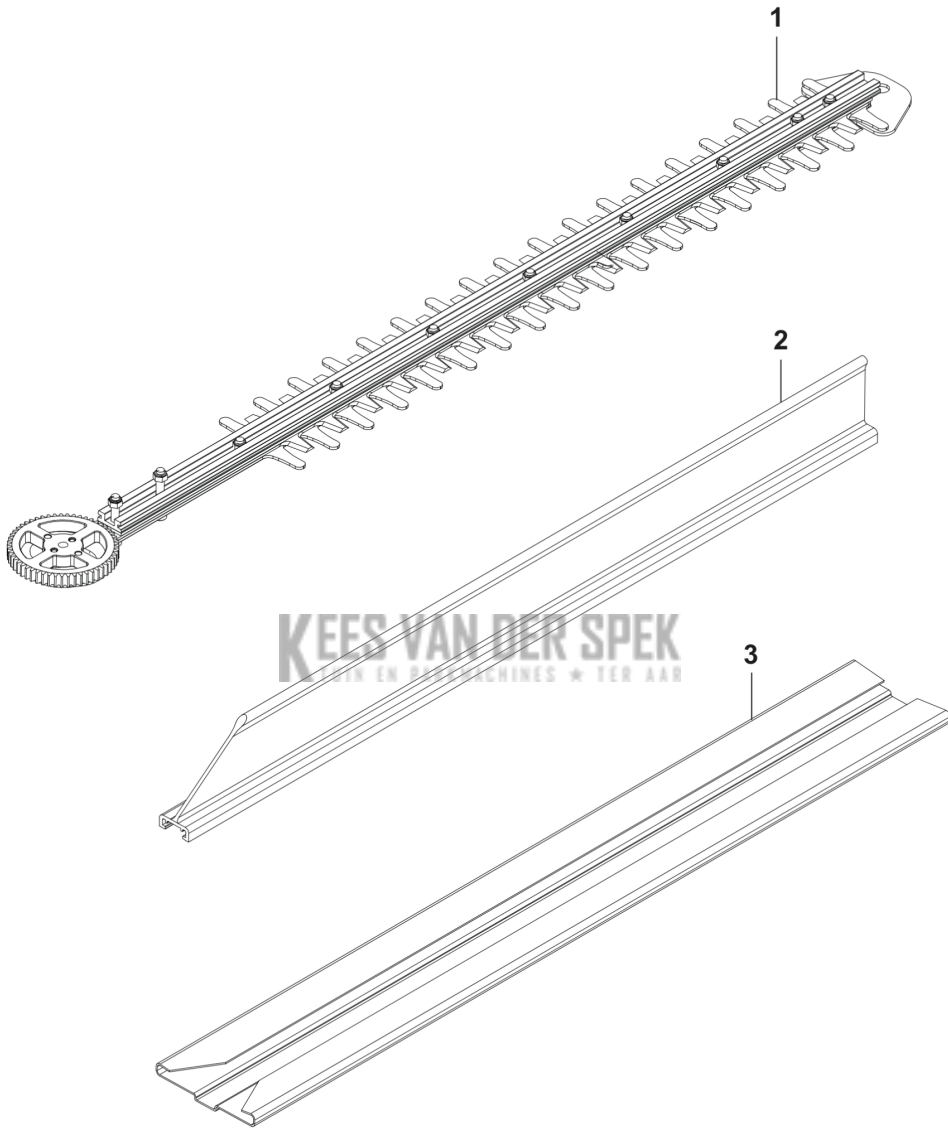

SPARE PARTS CATALOGUE
: HUSQVARNA ASPIRE™ HEGGENSCHAAR H50-P4A ZONDER
ACCU EN LADER

KEES VAN DER SPEK
TUIN EN PARKMACHINES * TER AAR

Spare Parts List

SPARE PARTS LIST

H50-P4A
HOUSING

1

2

PXM_REF	PXM_PARTNO	DESCRIPTION	PXM_REMARK	QTY.
1	537622701	HUIS		1
2	537624101	TREKKER		1

KEES VAN DER SPEK
TUIN EN PARKMACHINES ✦ TER AAR

H50-P4A
HANDLE

1

KEES VAN DER SPEK
TUIN EN PARKMACHINES * TER AAR

PXM_REF	PXM_PARTNO	DESCRIPTION	PXM_REMARK	QTY.
1	537622901	HANDGREEP COMPL.		1

KEES VAN DER SPEK
TUIN EN PARKMACHINES ✦ TER AAR

H50-P4A
GEARBOX

PXM_REF	PXM_PARTNO	DESCRIPTION	PXM_REMARK	QTY.
1	537623201	VERSNELLINGSBAK COMPL.		1
2	537623301	MOTOR		1
3	537623401	GEARBOX		1
4	537623001	VERSNELLING		1

KEES VAN DER SPEK
TUIN EN PARKMACHINES * TER AAR

H50-P4A
CUTTING BLADE

PXM_REF	PXM_PARTNO	DESCRIPTION	PXM_REMARK	QTY.
1	537623101	ZAAGBLAD		1
2	537623501	SCHERM		1
3	537623601	DEKSEL		1

KEES VAN DER SPEK
TUIN EN PARKMACHINES * TER AAR

H50-P4A
KEY PAD

1

PXM_REF	PXM_PARTNO	DESCRIPTION	PXM_REMARK	QTY.
1	537623901	TOETSENBORD		1