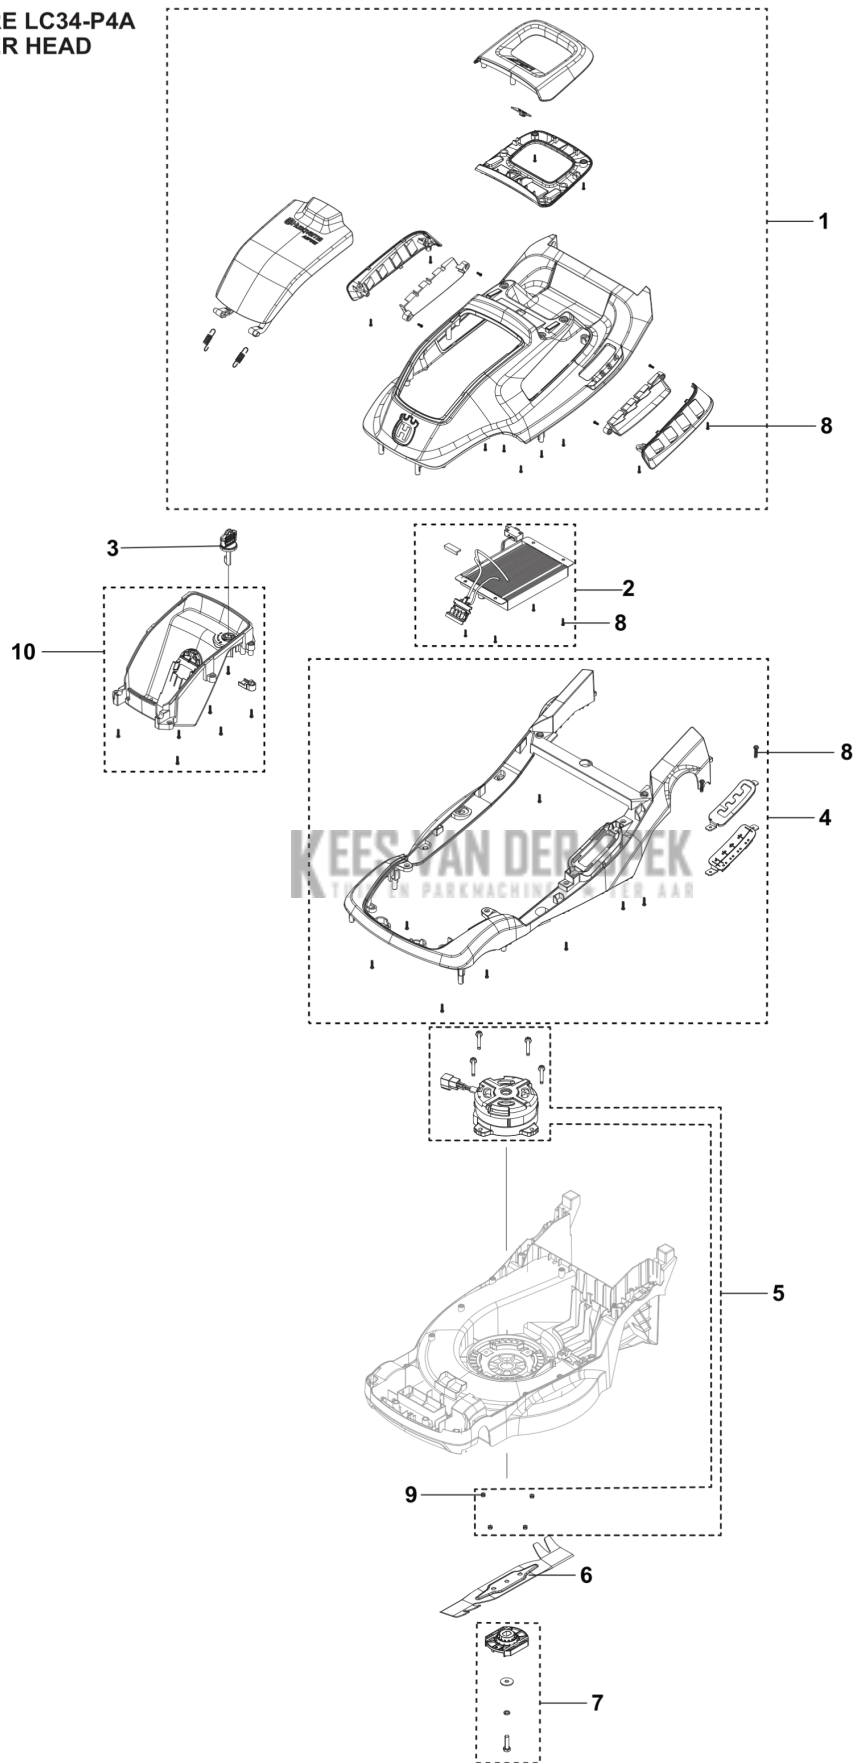

SPARE PARTS CATALOGUE
: HUSQVARNA ASPIRE LC34-P4A ZONDER ACCU EN OPLADER

KEES VAN DER SPEK
TUIN EN PARKMACHINES * TER AAR

Spare Parts List

SPARE PARTS LIST

ASPIRE LC34-P4A
CHASSIS

PXM_REF	PXM_PARTNO	DESCRIPTION	PXM_REMARK	QTY.
1	531147778	WIEL COMPL.		1
2	531147779	BEUGELSTEUN		1
3	531147780	KLEP		1
4	531147781	DEKSELSET		1
5	531147782	CHASSIS		1
6	531147783	BEUGELSTEUN		1
7	531147784	TUSSENPLAAT		1
8	531147785	HOOGTE INSTELLING		1
9	531147786	HAAK		1
10	531147787	WIEL COMPL.		1
11	531147788	MULCH PLUG		1
12	525887404	SCREW CITXPANT		27
13	732251601	ZESKANTIGE BORGMOER		4
14	544218437	SCHROEF ITXSCM		2
15	531147789	GEWICHT		1

KEES VAN DER SPEK
TUIN EN PARKMACHINES ★ TER AAR

**ASPIRE LC34-P4A
HANDLE**

PXM_REF	PXM_PARTNO	DESCRIPTION	PXM_REMARK	QTY.
1	531147790	HENDEL KOMPLEET		1
2	531147791	ZITTINGBEVESTIGING COMPL.		1
3	531147792	SWITCHBOX ASSY		1
4	531147793	HANDGREEP COMPL.		1
5	531147794	KABEL		1
6	531147795	GRASVANGZAK COMPL.		1
7	537572501	HANDGREEPHELFT		2
8	525887404	SCREW CITXPANT		12
9	503212813	SCHROEF CCRPANT		12

KEES VAN DER SPEK
TUIN EN PARKMACHINES * TER AAR

**ASPIRE LC34-P4A
POWER HEAD**

PXM_REF	PXM_PARTNO	DESCRIPTION	PXM_REMARK	QTY.
1	531147796	DEKSELSET		1
2	531147797	BEDIENING		1
3	537572601	SLEUTEL		1
4	531147798	DEKSELSET		1
5	531147799	MOTOR KIT		1
6	537556110	MES		1
7	531146741	MES HOUDER		1
8	525887404	SCREW CITXPANT		36
9	732251601	ZESKANTIGE BORGMOER		4
10	546130301	ACCUBAK		1