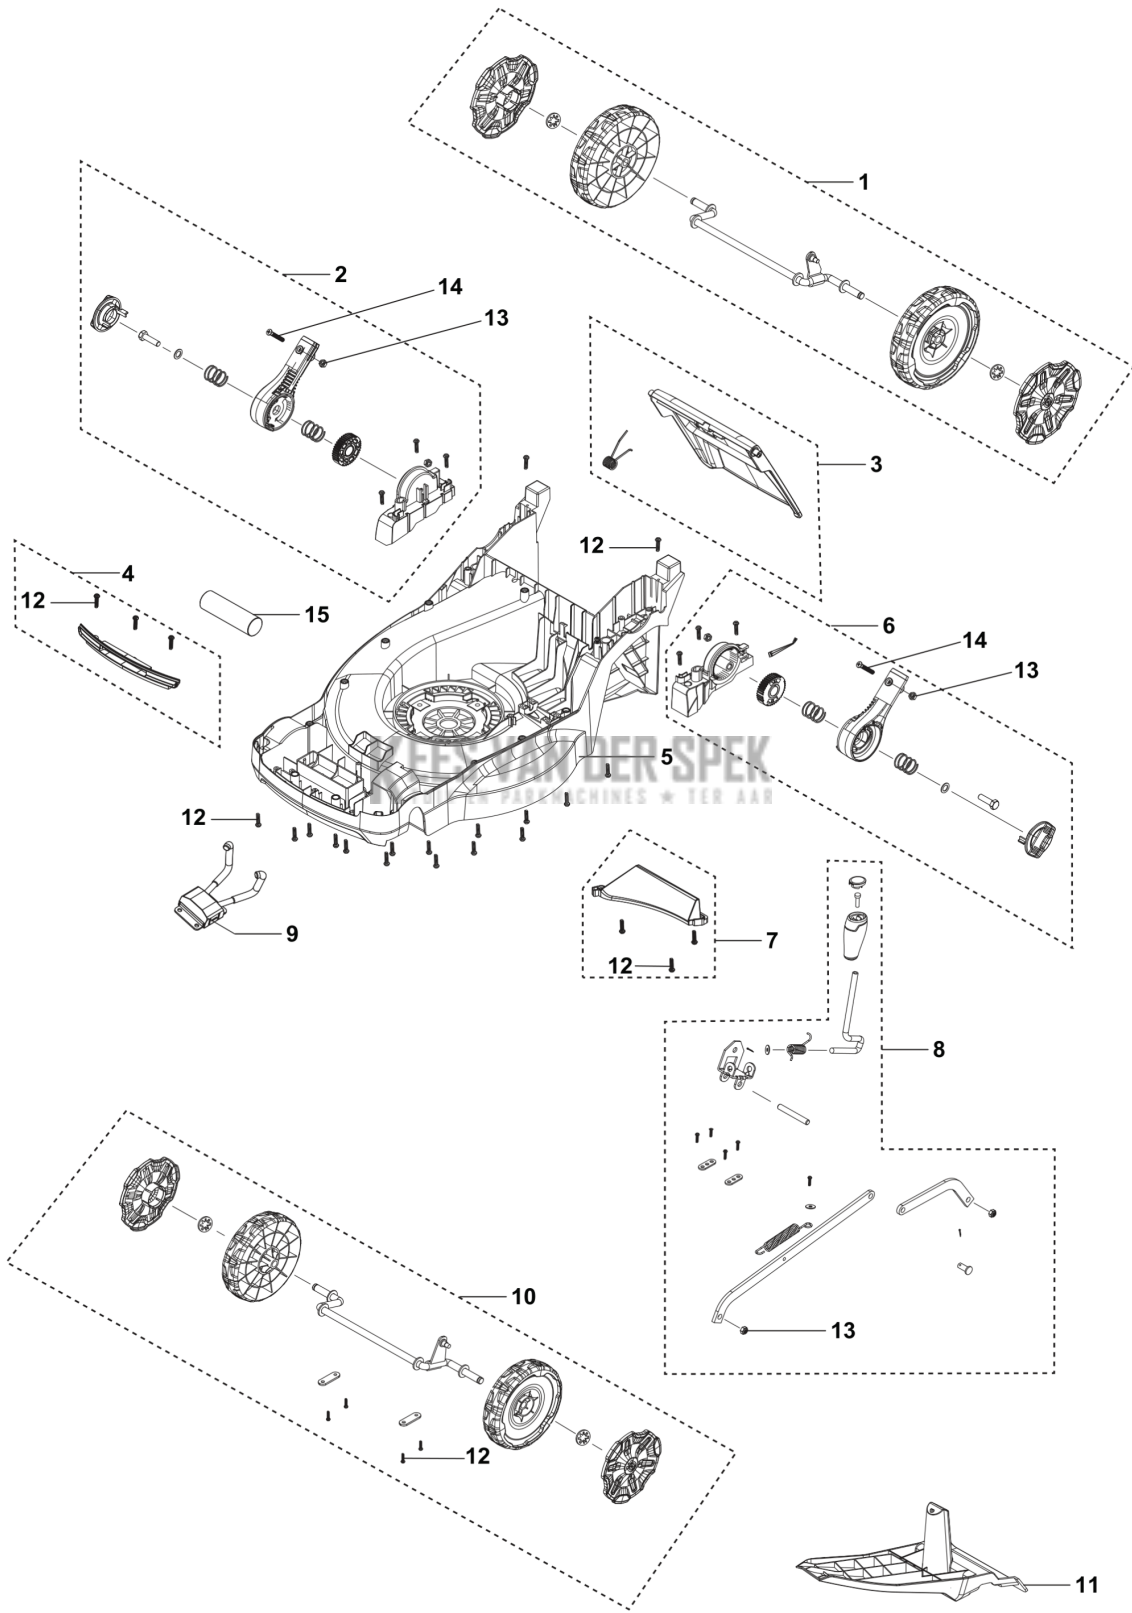

SPARE PARTS CATALOGUE
: HUSQVARNA ASPIRE LC34-P4A ZONDER ACCU EN OPLADER

KEES VAN DER SPEK
TUIN EN PARKMACHINES * TER AAR

Spare Parts List

SPARE PARTS LIST

ASPIRE LC34-P4A
CHASSIS

PXM_REF	PXM_PARTNO	DESCRIPTION	PXM_REMARK	QTY.
1	531147778	WIEL COMPL.		1
2	531147779	BEUGELSTEUN		1
3	531147780	KLEP		1
4	531147781	DEKSELSET		1
5	531147782	CHASSIS		1
6	531147783	BEUGELSTEUN		1
7	531147784	TUSSENPLAAT		1
8	531147785	HOOGTE INSTELLING		1
9	531147786	HAAK		1
10	531147787	WIEL COMPL.		1
11	531147788	MULCH PLUG		1
12	525887404	SCREW CITXPANT		27
13	732251601	ZESKANTIGE BORGMOER		4
14	544218437	SCHROEF ITXSCM		2
15	531147789	GEWICHT		1

KEES VAN DER SPEK
TUIN EN PARKMACHINES ★ TER AAR

**ASPIRE LC34-P4A
HANDLE**

PXM_REF	PXM_PARTNO	DESCRIPTION	PXM_REMARK	QTY.
1	531147790	HENDEL KOMPLEET		1
2	531147791	ZITTINGBEVESTIGING COMPL.		1
3	531147792	SWITCHBOX ASSY		1
4	531147793	HANDGREEP COMPL.		1
5	531147794	KABEL		1
6	531147795	GRASVANGZAK COMPL.		1
7	537572501	HANDGREEPHELFT		2
8	525887404	SCREW CITXPANT		12
9	503212813	SCHROEF CCRPANT		12

KEES VAN DER SPEK
TUIN EN PARKMACHINES * TER AAR

**ASPIRE LC34-P4A
POWER HEAD**

PXM_REF	PXM_PARTNO	DESCRIPTION	PXM_REMARK	QTY.
1	531147796	DEKSELSET		1
2	531147797	BEDIENING		1
3	537572601	SLEUTEL		1
4	531147798	DEKSELSET		1
5	531147799	MOTOR KIT		1
6	537556110	MES		1
7	531146741	MES HOUDER		1
8	525887404	SCREW CITXPANT		36
9	732251601	ZESKANTIGE BORGMOER		4
10	546130301	ACCUBAK		1