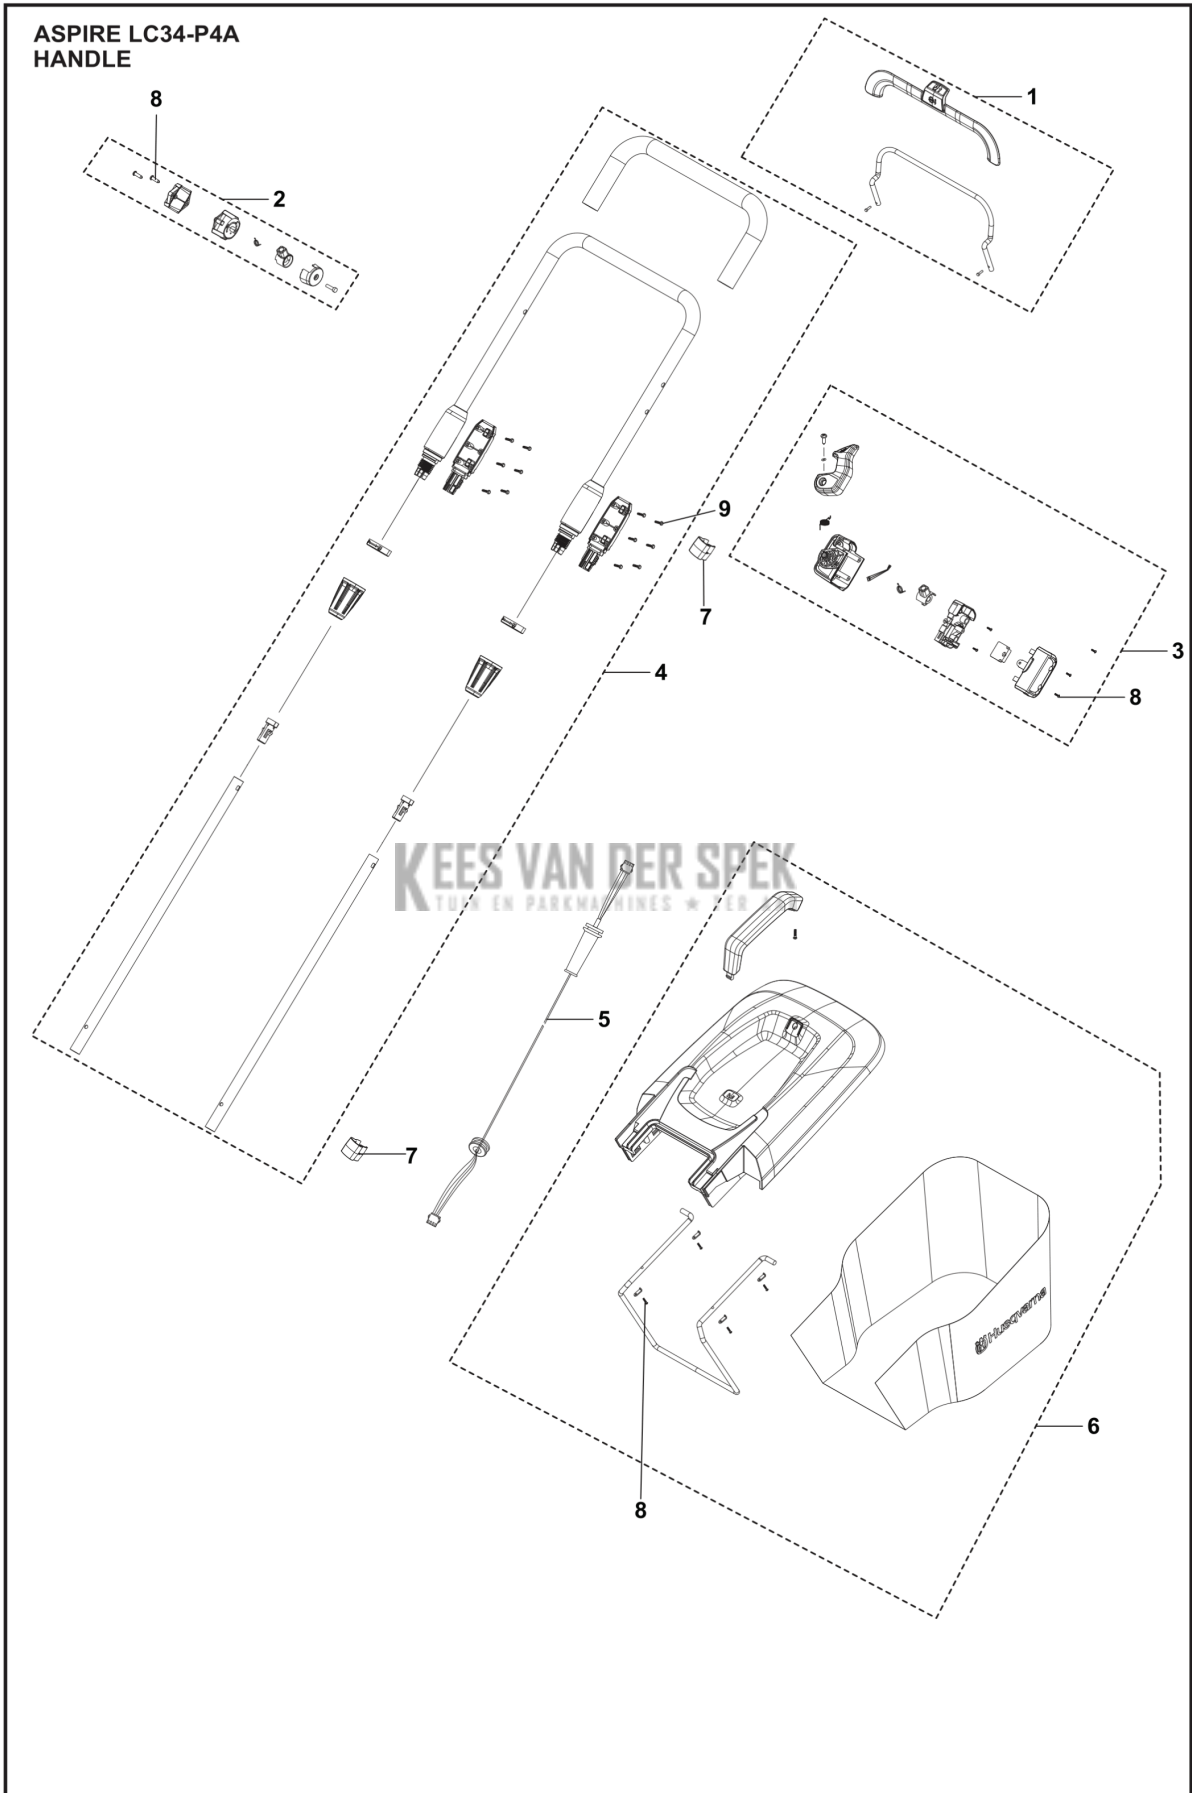

SPARE PARTS CATALOGUE
: HUSQVARNA ASPIRE LC34-P4A ZONDER ACCU EN OPLADER

KEES VAN DER SPEK
TUIN EN PARKMACHINES * TER AAR

Spare Parts List

SPARE PARTS LIST

ASPIRE LC34-P4A
CHASSIS

PXM_REF	PXM_PARTNO	DESCRIPTION	PXM_REMARK	QTY.
1	531147778	WIEL COMPL.		1
2	531147779	BEUGELSTEUN		1
3	531147780	KLEP		1
4	531147781	DEKSELSET		1
5	531147782	CHASSIS		1
6	531147783	BEUGELSTEUN		1
7	531147784	TUSSENPLAAT		1
8	531147785	HOOGTE INSTELLING		1
9	531147786	HAAK		1
10	531147787	WIEL COMPL.		1
11	531147788	MULCH PLUG		1
12	525887404	SCREW CITXPANT		27
13	732251601	ZESKANTIGE BORGMOER		4
14	544218437	SCHROEF ITXSCM		2
15	531147789	GEWICHT		1

KEES VAN DER SPEK
TUIN EN PARKMACHINES ★ TER AAR

**ASPIRE LC34-P4A
HANDLE**

PXM_REF	PXM_PARTNO	DESCRIPTION	PXM_REMARK	QTY.
1	531147790	HENDEL KOMPLEET		1
2	531147791	ZITTINGBEVESTIGING COMPL.		1
3	531147792	SWITCHBOX ASSY		1
4	531147793	HANDGREEP COMPL.		1
5	531147794	KABEL		1
6	531147795	GRASVANGZAK COMPL.		1
7	537572501	HANDGREEPHELFT		2
8	525887404	SCREW CITXPANT		12
9	503212813	SCHROEF CCRPANT		12

KEES VAN DER SPEK
TUIN EN PARKMACHINES * TER AAR

**ASPIRE LC34-P4A
POWER HEAD**

PXM_REF	PXM_PARTNO	DESCRIPTION	PXM_REMARK	QTY.
1	531147796	DEKSELSET		1
2	531147797	BEDIENING		1
3	537572601	SLEUTEL		1
4	531147798	DEKSELSET		1
5	531147799	MOTOR KIT		1
6	537556110	MES		1
7	531146741	MES HOUDER		1
8	525887404	SCREW CITXPANT		36
9	732251601	ZESKANTIGE BORGMOER		4
10	546130301	ACCUBAK		1