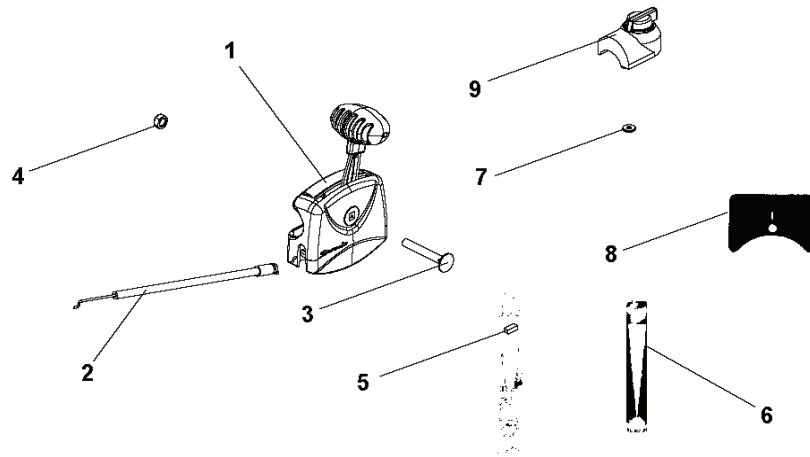

THROTTLE CONTROLS

KEES VAN DER SPEK
TUIN EN PARKMACHINES * TER AAR

CULTIVATORS/TILLERS

PXM_REF	PXM_PARTNO	DESCRIPTION	PXM_REMARK	QTY.
1	577453001	GASHEFBOOM		1
2	577453101	GASKABEL		1
3	577453801	SCREW		1
4	732261601	MOER		1
5	519646680	STICKER		1
6	531008251	STICKER		1
7	531008539	RING		1
8	501963701	PLAATJE		1
9	531008558	STOPSCHAKELAAR		1

KEES VAN DER SPEK
TUIN EN PARKMACHINES * TER AAR