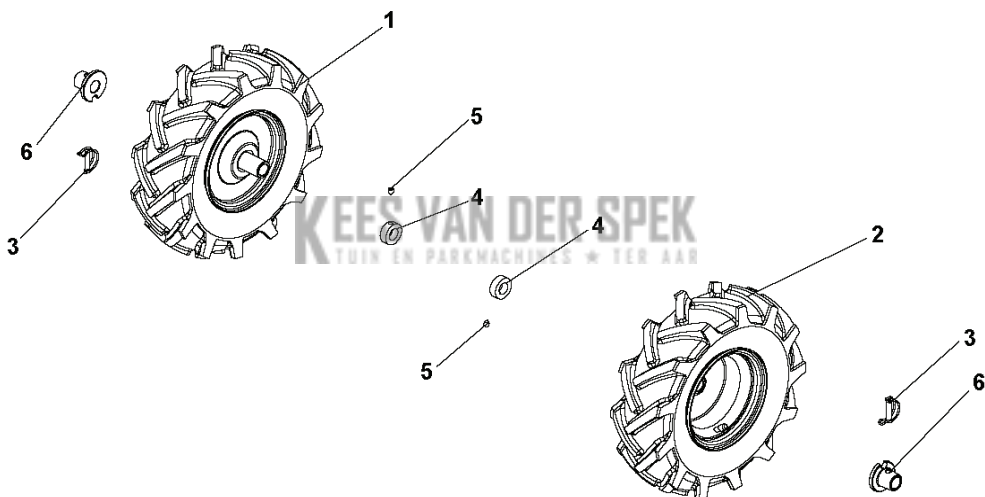

WHEELS & TIRES

CULTIVATORS/TILLERS

PXM_REF	PXM_PARTNO	DESCRIPTION	PXM_REMARK	QTY.
1	598678501	WIEL		1
2	598678301	WIEL		1
3	519653360	PIN RETAINING SCREW		2
4	598676101	STRUIK		2
5	598675601	SCREW		2
6	598681501	NAAF		2

KEES VAN DER SPEK
TUIN EN PARKMACHINES * TER AAR