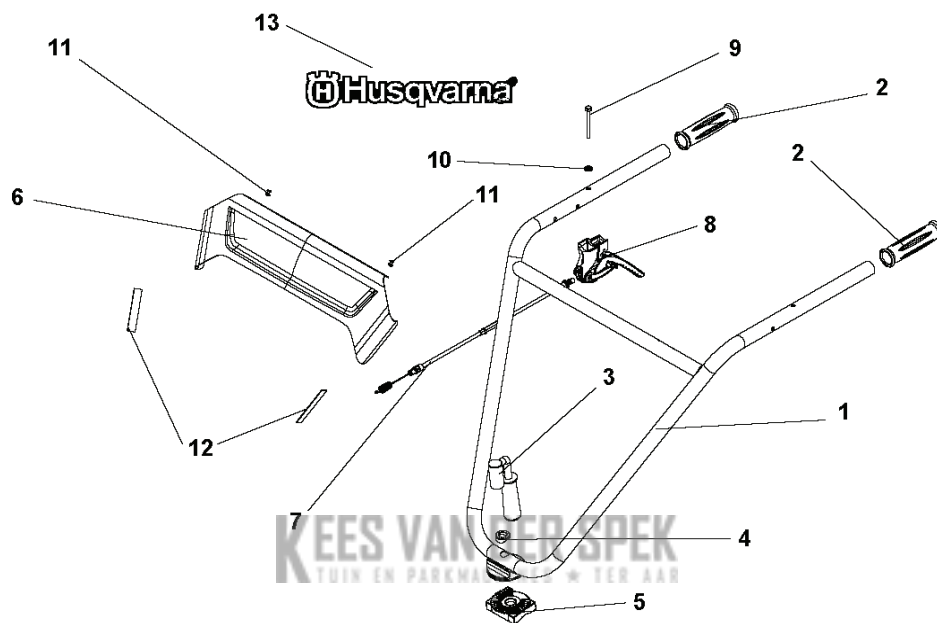

HANDLE

CULTIVATORS/TILLERS

PXM_REF	PXM_PARTNO	DESCRIPTION	PXM_REMARK	QTY.
1	590362001	STUUR		1
2	519000113	HENDEL		2
3	590215801	HEFBOOM		1
4	519653414	AFSTANDRING		1
5	519653415	AFSTANDRING		1
6	590216101	PANEEL		1
7	598676401	KABEL		1
8	577463601	HEFBOOM		1
9	519653113	SCREW		1
10	531009403	RING		1
11	590216201	KLINKNAGEL		2
12	590216301	STICKER		2
13	590171801	STICKER		1
14	598677901	BEVESTIGING		1