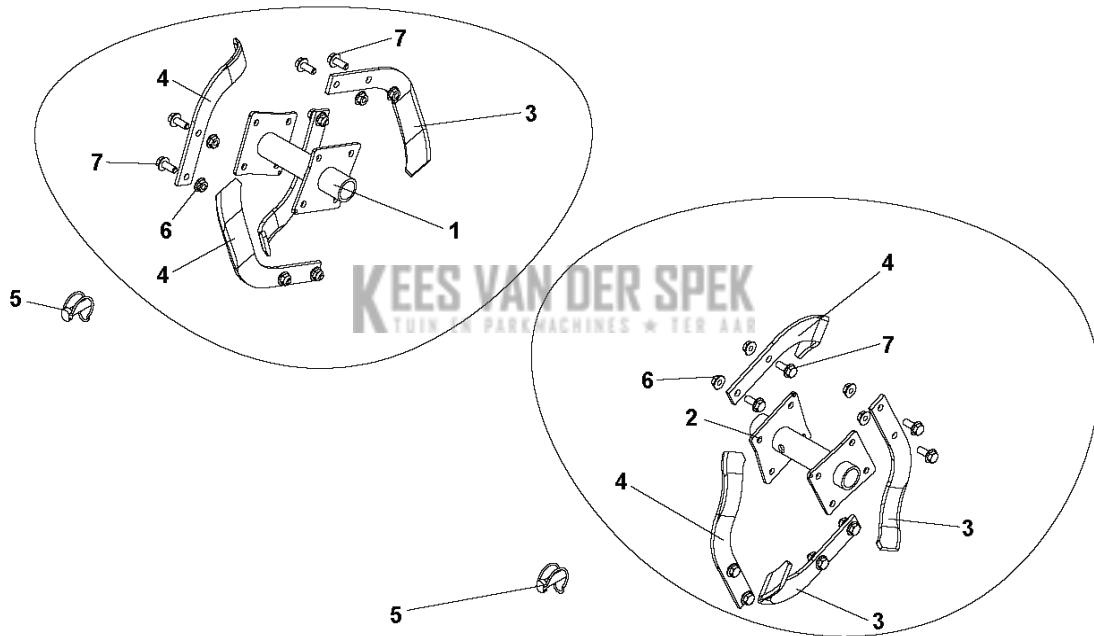

TINE ASSEMBLY

CULTIVATORS/TILLERS

PXM_REF	PXM_PARTNO	DESCRIPTION	PXM_REMARK	QTY.
1	598678901	MES		1
2	598678801	MES		1
3	598678201	MES		4
4	598678401	MES		4
5	577453601	KLEM		2
6	519653430	MOER		16
7	519653433	BOUT		16

KEES VAN DER SPEK
TUIN EN PARKMACHINES * TER AAR