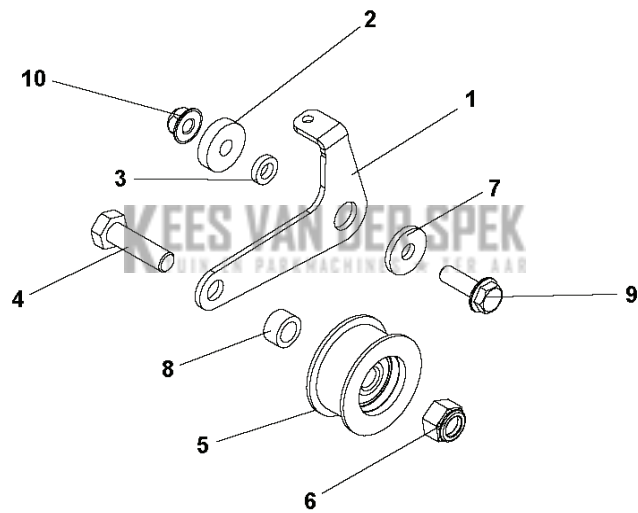

SPARE PARTS CATALOGUE
CULTIVATORS/TILLERS: HUSQVARNA TR 348

KEES VAN DER SPEK
TUIN EN PARKMACHINES * TER AAR

Spare Parts List

SPARE PARTS LIST

CULTIVATORS/TILLERS

HUSQVARNA TR 348

CLUTCH

CULTIVATORS/TILLERS