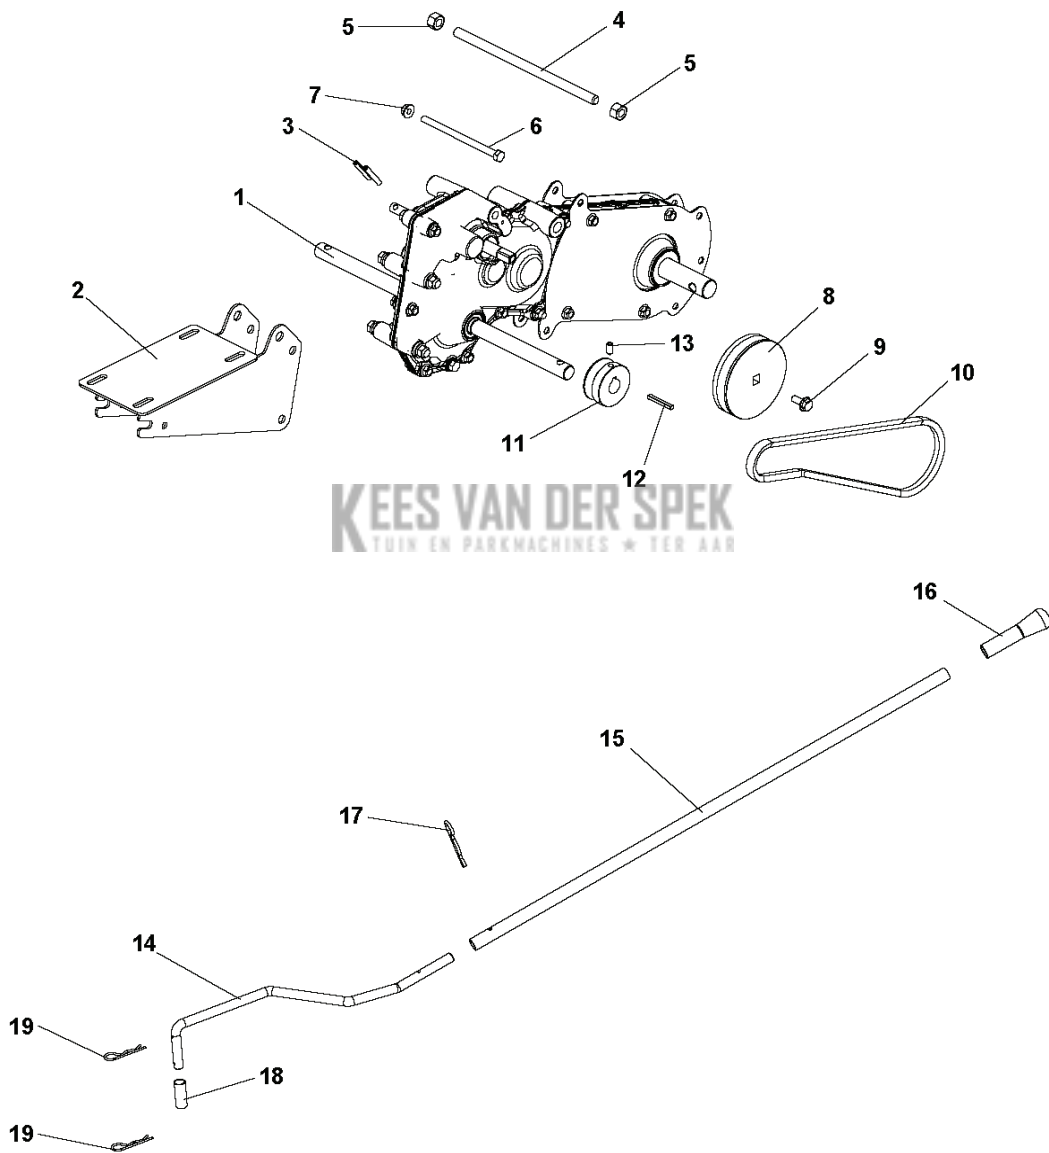

TRANSMISSION - 1

CULTIVATORS/TILLERS

PXM_REF	PXM_PARTNO	DESCRIPTION	PXM_REMARK	QTY.
1	598679201	TRANSMISSIE		1
2	598679101	STEUN		1
3	580537601	PENNEN		2
4	598675801	AS		1
5	501992301	MOER		2
6	598675201	SCREW		1
7	519653430	MOER		1
8	598681301	POELIE		1
9	519653433	BOUT		1
10	598678701	RIEM		1
11	544243901	POELIE		1
12	519653021	SLEUTEL		1
13	728692300	SCREW		1
14	598676901	HEFBOOM		1
15	598677801	HEFBOOM		1
16	544310301	HENDEL		1
17	519653166	RETAINER RING		1
18	598680101	AFSTANDRING		1
19	519651220	PIN RETAINING SCREW		2

KEES VAN DER SPEK
TUIN EN PARKMACHINES * TER AAR