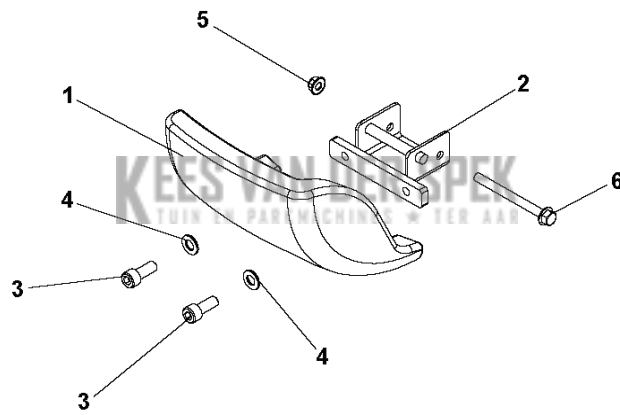

COUNTERWEIGHT

CULTIVATORS/TILLERS

PXM_REF	PXM_PARTNO	DESCRIPTION	PXM_REMARK	QTY.
1	598679001	GEWICHT		1
2	598676501	TEGENGEWICHT		1
3	587094001	SCHROEF IHSCM		2
4	501992401	RING		2
5	586721001	MOER		1
6	598675501	SCREW		1