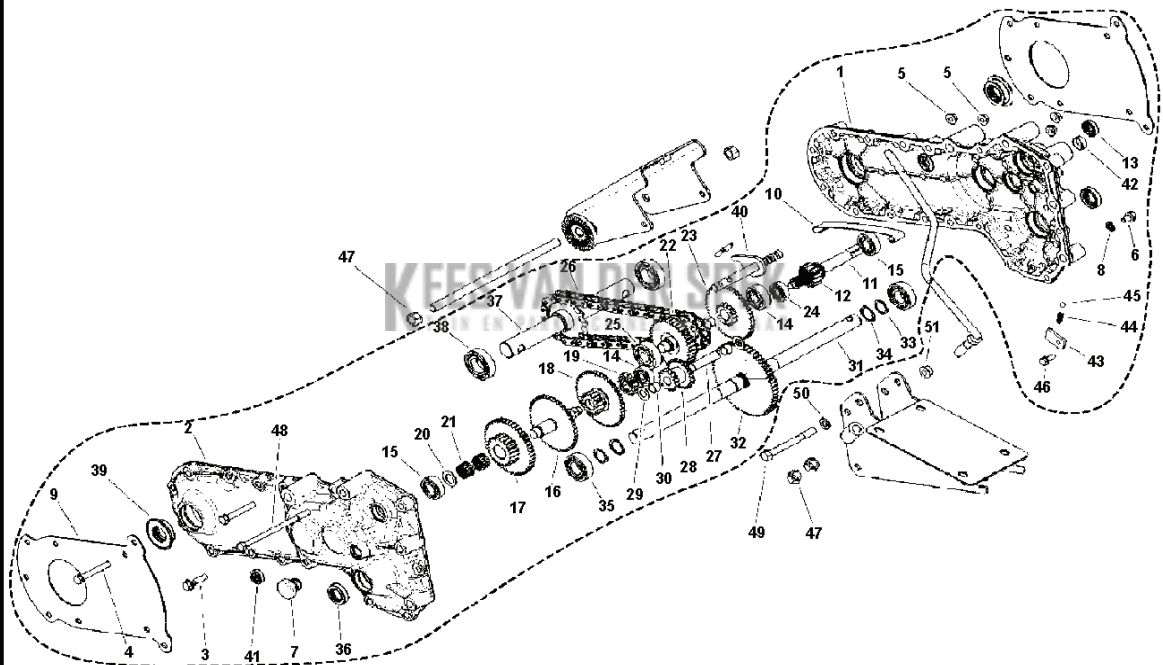

TRANSMISSION - 2

CULTIVATORS/TILLERS

PXM_REF	PXM_PARTNO	DESCRIPTION	PXM_REMARK	QTY.
1	598676701	MOTORDEKSEL		0
2	598676301	MOTORDEKSEL		0
3	578042001	BOUT		0
4	575361601	SCREW		0
5	519653430	MOER		0
6	544345601	PLUG		0
7	525876501	PLUG		0
8	501994001	AFDICHTING		0
9	598681201	MOTORDEKSEL		0
10	598680401	VEER		0
11	598679601	AS		0
12	598677101	VERSNELLING		0
13	525877001	AFDICHTING		0
14	525880401	KOGELLAGER		0
15	544176901	LAGER		0
16	598679701	AS		0
17	598677601	VERSNELLING		0
18	598677401	VERSNELLING		0
19	598677201	VERSNELLING		0
20	578046901	VOERING		0
21	598679401	NAALDLAGER		0
22	598679801	AS		0
23	598677501	VERSNELLING		0
24	598679301	LAGER		0
25	544361801	KOGELLAGER		0
26	598681801	KETTING		0
27	598679901	AS		0
28	598677301	VERSNELLING		0
29	252877701	TBD		0
30	598676201	BUSHING		0
31	598676801	AS		0
32	598677701	VERSNELLING		0
33	531008403	BORGCLIP		0
34	501996401	RING		0
35	573938801	KOGELLAGER		0
36	573937901	AFDICHTING		0
37	598675901	AS		0
38	544177101	LAGER		0
39	531009475	VERBINDING		0
40	598680001	AS		0
41	531009476	VERBINDING		0
42	544353601	AFDICHTING		0
43	544353401	PLAAT		0
44	544352201	VEER		0
45	544353301	KOGEL		0
46	504052701	SCREW		0
47	501992301	MOER		0
48	578070801	BOUT		0
49	598679501	SCREW		0
50	519653160	RING		0
51	501994101	MOER		0

KEES VAN DER SPEK
TUIN EN PARKEERTECHNIEK B.V. TER AAR