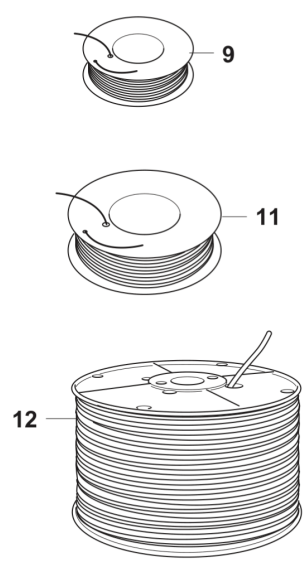

**AUTOMOWER 310E NERA
INSTALLATION ACCESSORIES**

REF.	OMSCHRIJVING	OPMERKING	KIT
1	599628501 MOTOR UNIT	EU	1
1	599628502 MOTOR UNIT	GB,IE	1
1	599628503 MOTOR UNIT	CH	1
1	599628505 MOTOR UNIT	AUS/NZ	1
1	599628504 MOTOR UNIT	US/CA	1
2	579825103 KABEL COMPL.	Low Voltage Cable 3 m	1
3	579825104 KABEL COMPL.	Low Voltage Cable 5 m	1
4	579825101 KABEL COMPL.	Low Voltage Cable 20 m	1
4	579825102 KABEL COMPL.	Low Voltage Cable 10 m	1
5	967972101 INSTALLATION KIT	S Wire 150 m, Staples 300 pc, Connectors 3 pcs, Couplers 5 pcs	1
5	967972201 INSTALLATION KIT	M Wire 250 m, Staples 400 pc, Connectors 3 pcs, Couplers 5 pcs	1
5	967972301 INSTALLATION KIT	L Wire 400 m, Staples 600 pc, Connectors 5 pcs, Couplers 5 pcs	1
6	535129002 VERBINDER	Loop Wire Connector, Blister Pack 100 pcs	1
6	577864801 VERBINDER	Loop Wire Connector	1
7	501980203 KOPPELSTUK	Coupler, 100 pcs	1
7	577864701 KOPPELSTUK	Coupler	1
8	577864201 NIET	100 pcs	1
9	597237802 KABEL	Wire, 50m	1
10	597237801 KABEL	Wire, 150m	1
11	580662006 KABEL	Wire, 250m	1
12	593297702 KABEL	Wire, 300m	1
12	580662009 KABEL	Wire, 800m	1
12	522914102 KABEL	Wire, 500m	1
15	597539501 KIT	Boundary wire repair kit	1
16	595084401 BLADE SET	Endurance Blade, 6 pcs	1
16	595084402 BLADE SET	Endurance Blade, 45 pcs	1
16	595084403 BLADE SET	Endurance Blade, 300 pcs	1
17	599805201 BLADE SET	Endurance HSS Blades 6 pcs	1
17	599805202 BLADE SET	Endurance HSS Blades 45 pcs	1
17	599805203 BLADE SET	Endurance HSS Blades 300 pcs	1
18	577864603 BLADE SET	Blades 9 pcs incl. Screws	1
18	577606505 BLADE SET	Blades 45 pcs incl. Screws	1
18	577606604 BLADE SET	Blades 300 pcs incl. Screws	1
18	599805301 BLADE SET	Blades 45 pcs	1
18	599805302 BLADE SET	Blades 300 pcs	1
19	970663303 REFERENCE STATION	GB,IE	1
19	970663304 REFERENCE STATION	CH	1
19	970663301 REFERENCE STATION	EU	1
20	970663201 EPOS MODULE		1
22	597435801 SCREW	Anchor screws, 6pcs	1