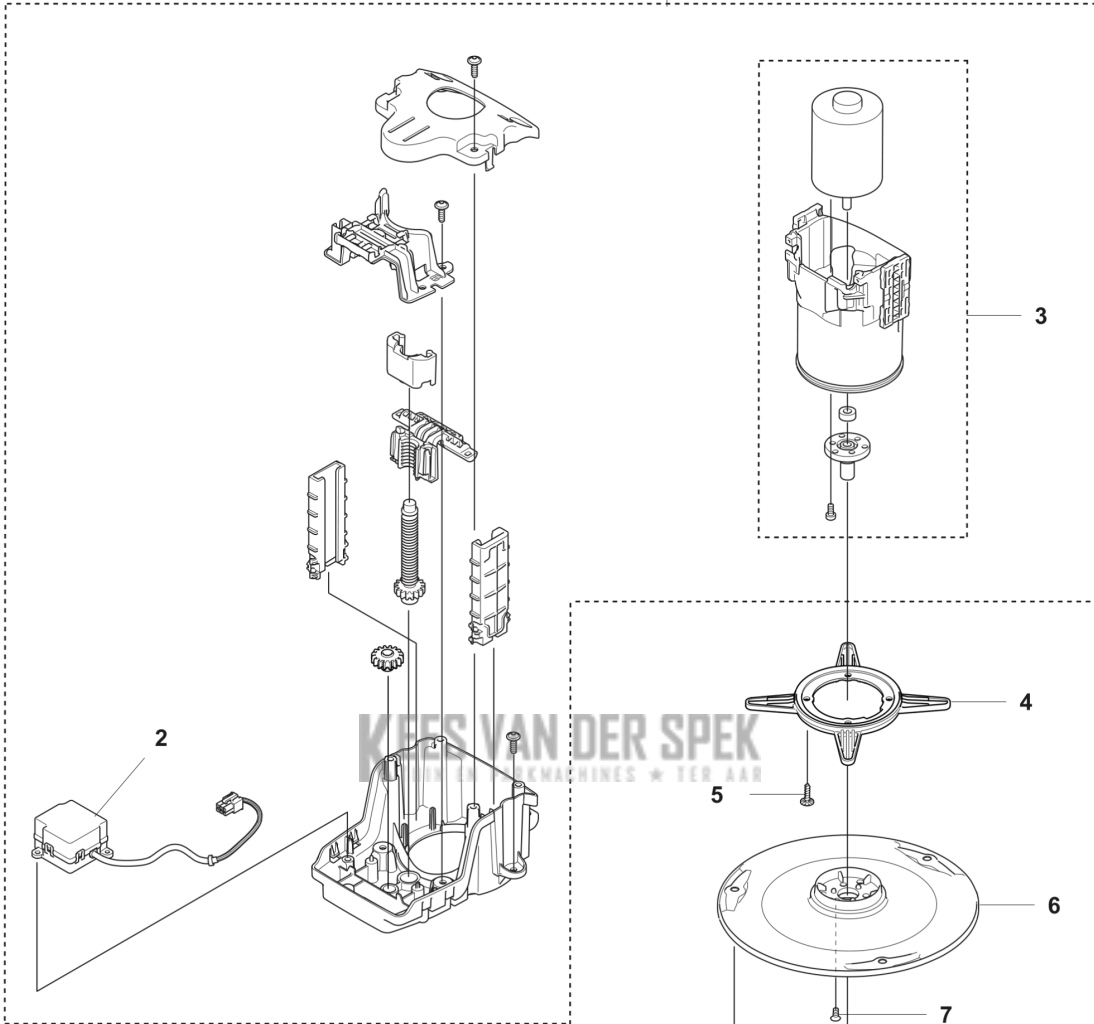

**AUTOMOWER 310E NERA
BLADE MOTOR & CUTTING EQUIPMENT**

1