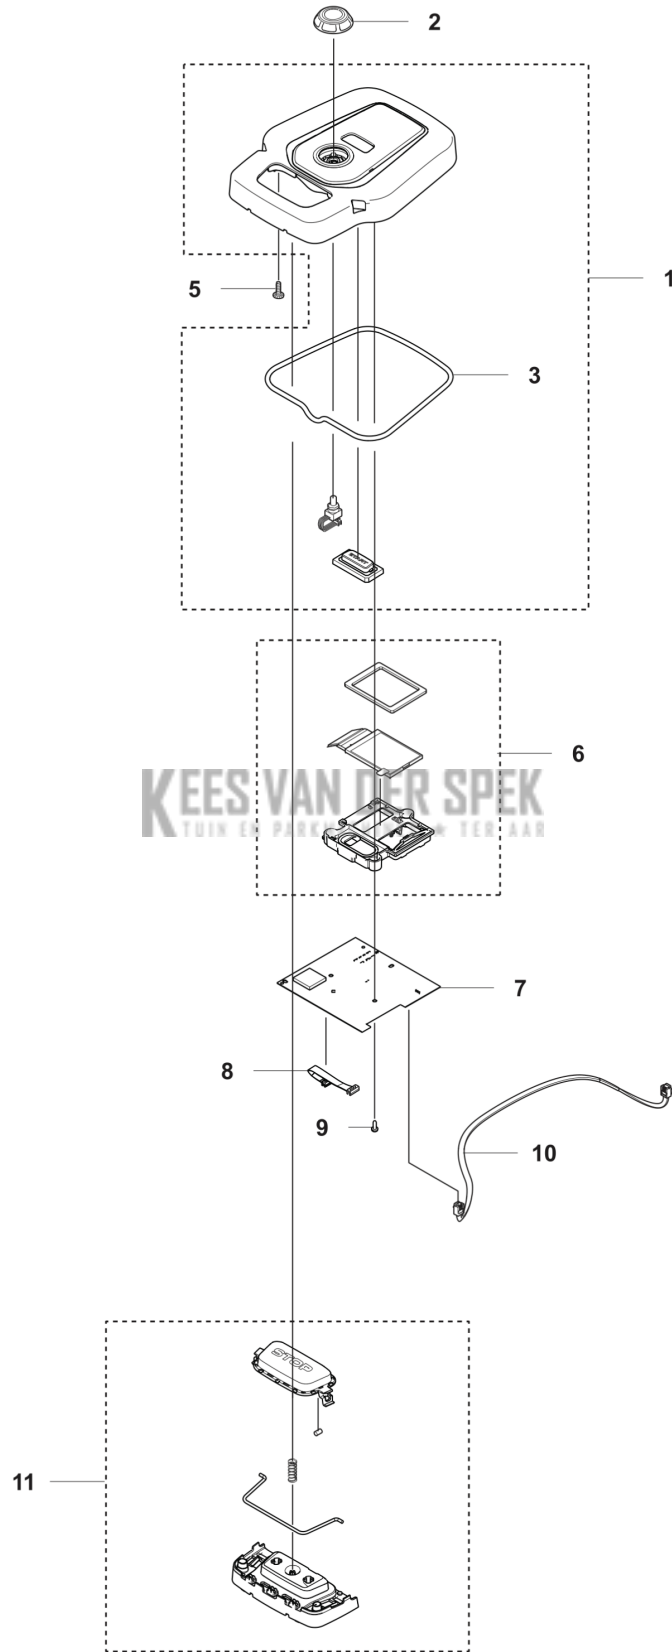

CATALOGUS MET RESERVEONDERDELEN
: HUSQVARNA AUTOMOWER® 310E NERA

KEES VAN DER SPEK
TUIN EN PARKMACHINES ✦ TER AAR

Lijst van reserve-onderdelen

LIJST VAN RESERVE-ONDERDELEN

**AUTOMOWER 310E NERA
CHARGING STATION**

REF.	OMSCHRIJVING	OPMERKING	KIT
1	531422302	LAADSTATION	1
2	531422502	KAP	Upper Cover
3	531422902	DEKSEL	1
5	529899501	PRINTPLAAT COMPL.	Charging station circuit board
6	536055201	BEKABELING COMPL.	Wiring Assy CS Main
7	574874708	AFDICHTINGSSTRIP	1
8	531423002	FRAME	1
10	535130101	VEER	2
11	531422601	KLEP	Contact Plate Left
12	531422602	KLEP	Contact Plate Right
13	531422701	OMHULSEL	Lower Cover
14	574450101	SCHROEF ITPANT	12
15	535558601	STEUN	1
16	531422401	HUIS	1
17	536177201	DEKSEL	1
19	531422801	LUIK	1
20	535600701	BEKABELING COMPL.	Wiring Assy Antenna bridge
21	535600601	HUIS	Cable Holder
22	531423101	BASEPLATE	Charging Station Baseplate
23	536166001	BEKABELING COMPL.	Wiring Assy Baseplate
24	588470201	VEER	2
25	535600501	VERANKERINGSPLAAT	Baseplate Support
26	531262701	PLUG	1

**AUTOMOWER 310E NERA
COVER**

REF.	OMSCHRIJVING	OPMERKING	KIT
1	538893301 COVER ASSY	Top cover kit	1
2	574450101 SCHROEF ITXPANT		18
3	546525501 DEKSELSET	Nose module kit	1
4	587423502 STICKER	Husqvarna crown	1
5	536997901 HUIS	Nose cover	1
6	536997801 PANEEL	Accessory cover	1
7	546521801 BODY KIT		1
8	536997401 BUMPER	Rear bumper	1
9	593355202 KLEM		1
10	593778401 KLEM		6
11	593822101 MAGNEET		1
12	546632301 KOPPELING	Snaploc	4
13	538904301 HENDEL		1

**AUTOMOWER 310E NERA
CONSOLE**

REF.	OMSCHRIJVING	OPMERKING	KIT
1	538876601	DEKSELSET	1
2	531375901	KNOP	Jog Wheel 1
3	599911803	AFDICHTING	Sealing strip 1
5	574450101	SCHROEF ITXPANT	Screw 4
6	538822401	DISPLAY KIT	1
7	599702701	PRINTPLAAT COMPL.	Application circuit board 1
8	535588201	BEKABELING COMPL.	Wiring assy Start Button 1
9	525887402	SCREW CITXPANT	3
10	589350805	BEKABELING COMPL.	Wiring Assy Magnetic sensor 1
11	531376301	BUTTON ASSY	Stop Button kit 1