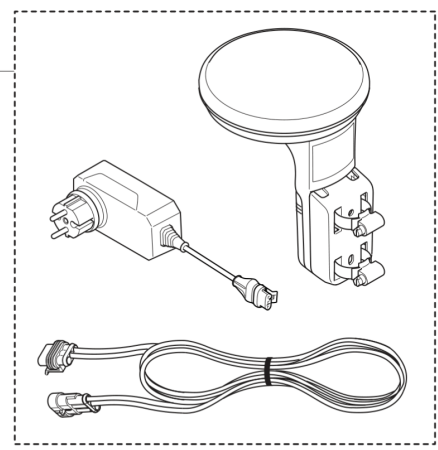

**AUTOMOWER 310E NERA
INSTALLATION ACCESSORIES**

REF.	OMSCHRIJVING	OPMERKING	KIT
1	599628501 MOTOR UNIT	EU	1
1	599628502 MOTOR UNIT	GB,IE	1
1	599628503 MOTOR UNIT	CH	1
1	599628505 MOTOR UNIT	AUS/NZ	1
1	599628504 MOTOR UNIT	US/CA	1
2	579825103 KABEL COMPL.	Low Voltage Cable 3 m	1
3	579825104 KABEL COMPL.	Low Voltage Cable 5 m	1
4	579825101 KABEL COMPL.	Low Voltage Cable 20 m	1
4	579825102 KABEL COMPL.	Low Voltage Cable 10 m	1
5	967972101 INSTALLATION KIT	S Wire 150 m, Staples 300 pc, Connectors 3 pcs, Couplers 5 pcs	1
5	967972201 INSTALLATION KIT	M Wire 250 m, Staples 400 pc, Connectors 3 pcs, Couplers 5 pcs	1
5	967972301 INSTALLATION KIT	L Wire 400 m, Staples 600 pc, Connectors 5 pcs, Couplers 5 pcs	1
6	535129002 VERBINDER	Loop Wire Connector, Blister Pack 100 pcs	1
6	577864801 VERBINDER	Loop Wire Connector	1
7	501980203 KOPPELSTUK	Coupler, 100 pcs	1
7	577864701 KOPPELSTUK	Coupler	1
8	577864201 NIET	100 pcs	1
9	597237802 KABEL	Wire, 50m	1
10	597237801 KABEL	Wire, 150m	1
11	580662006 KABEL	Wire, 250m	1
12	593297702 KABEL	Wire, 300m	1
12	580662009 KABEL	Wire, 800m	1
12	522914102 KABEL	Wire, 500m	1
15	597539501 KIT	Boundary wire repair kit	1
16	595084401 BLADE SET	Endurance Blade, 6 pcs	1
16	595084402 BLADE SET	Endurance Blade, 45 pcs	1
16	595084403 BLADE SET	Endurance Blade, 300 pcs	1
17	599805201 BLADE SET	Endurance HSS Blades 6 pcs	1
17	599805202 BLADE SET	Endurance HSS Blades 45 pcs	1
17	599805203 BLADE SET	Endurance HSS Blades 300 pcs	1
18	577864603 BLADE SET	Blades 9 pcs incl. Screws	1
18	577606505 BLADE SET	Blades 45 pcs incl. Screws	1
18	577606604 BLADE SET	Blades 300 pcs incl. Screws	1
18	599805301 BLADE SET	Blades 45 pcs	1
18	599805302 BLADE SET	Blades 300 pcs	1
19	970663303 REFERENCE STATION	GB,IE	1
19	970663304 REFERENCE STATION	CH	1
19	970663301 REFERENCE STATION	EU	1
20	970663201 EPOS MODULE		1
22	597435801 SCREW	Anchor screws, 6pcs	1

KES VAN DER SPEK
SHINGLES & TER AAR