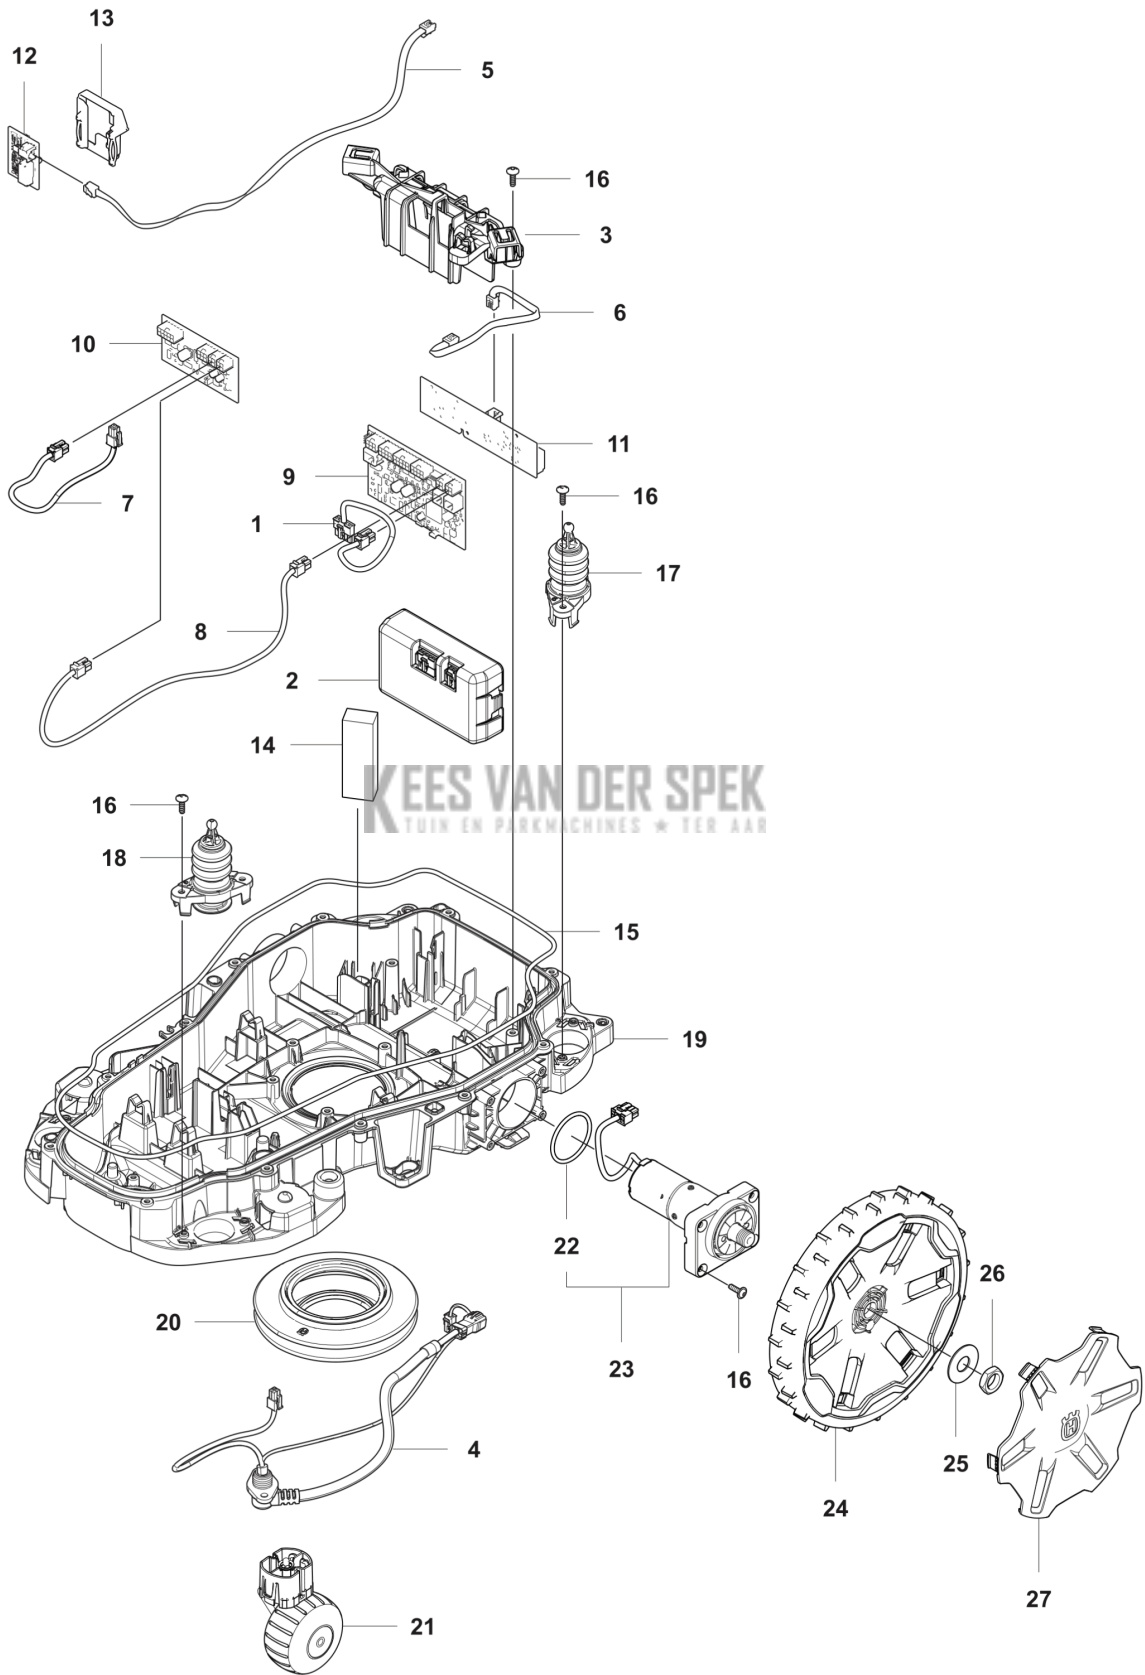

AUTOMOWER 310E NERA
CHASSIS LOWER

KEES VAN DER SPEK
TUIN EN PARKMACHINES * TER AAR

REF.	OMSCHRIJVING	OPMERKING	KIT
1	535280504 BEKABELING COMPL.	Wiring assy battery	1
2	529452002 ACCU		1
3	536970901 BEVESTIGING		1
4	546333601 BEKABELING COMPL.	Main Cable	1
5	536253905 BEKABELING COMPL.	Wiring assy loop sensor rear	1
6	536253908 BEKABELING COMPL.	Wiring assy loop sensor front	1
7	591203105 BEKABELING COMPL.	Wiring assy application board	1
8	591203104 BEKABELING COMPL.	Wiring assy motor control	1
9	591125602 PRINTPLAAT COMPL.	Motor contol circuit board rear	1
10	536657701 PRINTPLAAT COMPL.	Motor contol circuit board front	1
11	591125703 PRINTPLAAT COMPL.	Loop sensor circuit board front	1
12	536657101 PRINTPLAAT COMPL.	Loop sensor circuit board rear	1
13	538641201 FRAME	Holder loop sensor circuit board	1
14	598503604 GEWICHT		2
15	574874709 AFDICHTINGSSTRIP		1
16	574450101 SCHROEF ITXPANT		20
17	531281301 JOYSTICK ASSY	Joystick collision front	2
18	531281201 JOYSTICK ASSY	Joystick lift & collision rear	2
19	536970801 CHASSIS	Chassis lower	1
20	599318301 BALG		1
21	589300802 WIEL COMPL.	Rear wheel	2
22	580443902 O-RING		2
23	599683402 WHEEL MOTOR ASSY	Wheel motor	2
24	538816501 WIEL COMPL.	Front wheel	2
25	586210601 RING		1
26	731432401 DUNNE ZESKANTIGE MOER		2
27	531380501 NAAFDOP		2