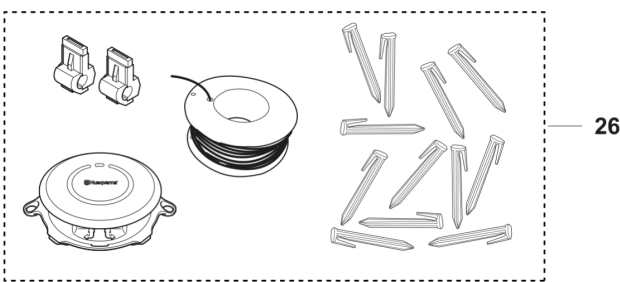

**AUTOMOWER 310E
ACCESSORIES**

REF.	OMSCHRIJVING	OPMERKING	KIT
2	536664101 HUIS	Automower House	1
3	577469001 STICKER		1
4	586885802 DEKSEL	Kit	1
5	585324002 HENDEL		1
6	585324101 STANG		1
7	580511401 VEER		1
8	585341501 SCHANIERPEN		1
9	585341601 BALK		1
10	575543314 SCREW		1
11	585324001 HENDEL		1
12	585323601 LUIK		1
13	536797201 HUIS	Cover	1
14	597435801 SCREW	Screw kit	1
15	585323802 STEUN		1
16	503226601 MOER 4-KANT		1
17	585323801 STEUN		1
18	535129303 SCHROEF IHANM		1
19	536849202 WHEEL KIT	Terrain kit	1
20	505132803 BORSTELSET	Wheel Brush refill kit	1
21	590855101 KIT	Maintenance and Cleaning kit	1
22	536849302 WALL HANGER		1
23	598013102 BEKABELING COMPL.	Battery tester cable	1
24	593967901 SPRAY	Care and Shine Spray	1
25	580689502 PLAATJE	Warranty seal	1
26	529880501 KIT	FlexiFence	1
27	529459701 KIT	Automower Area Switch	1
28	599801701 DOOS	Connector protection box	1
29	586662313 GPS MODULE	Connect Module	1