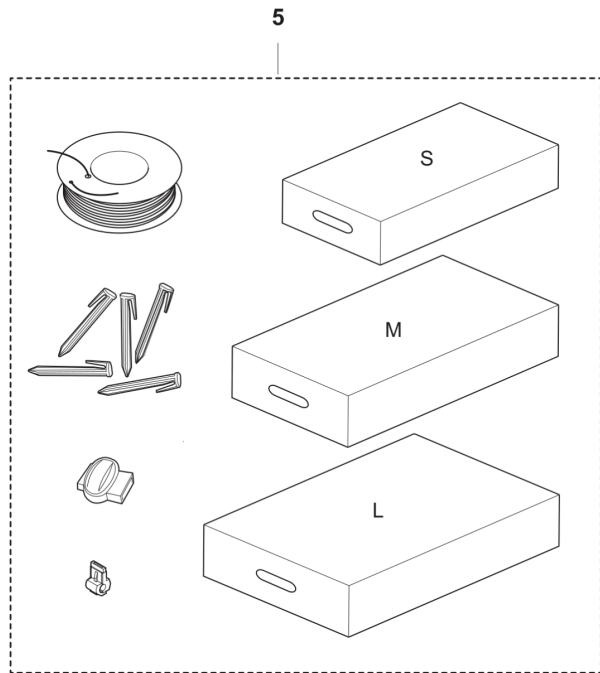

**AUTOMOWER 310E NERA
INSTALLATION ACCESSORIES**

REF.	OMSCHRIJVING	OPMERKING	KIT
1	599628501 MOTOR UNIT	EU	1
1	599628502 MOTOR UNIT	GB,IE	1
1	599628503 MOTOR UNIT	CH	1
1	599628505 MOTOR UNIT	AUS/NZ	1
1	599628504 MOTOR UNIT	US/CA	1
2	579825103 KABEL COMPL.	Low Voltage Cable 3 m	1
3	579825104 KABEL COMPL.	Low Voltage Cable 5 m	1
4	579825101 KABEL COMPL.	Low Voltage Cable 20 m	1
4	579825102 KABEL COMPL.	Low Voltage Cable 10 m	1
5	967972101 INSTALLATION KIT	S Wire 150 m, Staples 300 pc, Connectors 3 pcs, Couplers 5 pcs	1
5	967972201 INSTALLATION KIT	M Wire 250 m, Staples 400 pc, Connectors 3 pcs, Couplers 5 pcs	1
5	967972301 INSTALLATION KIT	L Wire 400 m, Staples 600 pc, Connectors 5 pcs, Couplers 5 pcs	1
6	535129002 VERBINDER	Loop Wire Connector, Blister Pack 100 pcs	1
6	577864801 VERBINDER	Loop Wire Connector	1
7	501980203 KOPPELSTUK	Coupler, 100 pcs	1
7	577864701 KOPPELSTUK	Coupler	1
8	577864201 NIET	100 pcs	1
9	597237802 KABEL	Wire, 50m	1
10	597237801 KABEL	Wire, 150m	1
11	580662006 KABEL	Wire, 250m	1
12	593297702 KABEL	Wire, 300m	1
12	580662009 KABEL	Wire, 800m	1
12	522914102 KABEL	Wire, 500m	1
15	597539501 KIT	Boundary wire repair kit	1
16	595084401 BLADE SET	Endurance Blade, 6 pcs	1
16	595084402 BLADE SET	Endurance Blade, 45 pcs	1
16	595084403 BLADE SET	Endurance Blade, 300 pcs	1
17	599805201 BLADE SET	Endurance HSS Blades 6 pcs	1
17	599805202 BLADE SET	Endurance HSS Blades 45 pcs	1
17	599805203 BLADE SET	Endurance HSS Blades 300 pcs	1
18	577864603 BLADE SET	Blades 9 pcs incl. Screws	1
18	577606505 BLADE SET	Blades 45 pcs incl. Screws	1
18	577606604 BLADE SET	Blades 300 pcs incl. Screws	1
18	599805301 BLADE SET	Blades 45 pcs	1
18	599805302 BLADE SET	Blades 300 pcs	1
19	970663303 REFERENCE STATION	GB,IE	1
19	970663304 REFERENCE STATION	CH	1
19	970663301 REFERENCE STATION	EU	1
20	970663201 EPOS MODULE		1
22	597435801 SCREW	Anchor screws, 6pcs	1

KES VAN DER SPEK
SHINGLES & TER AAR