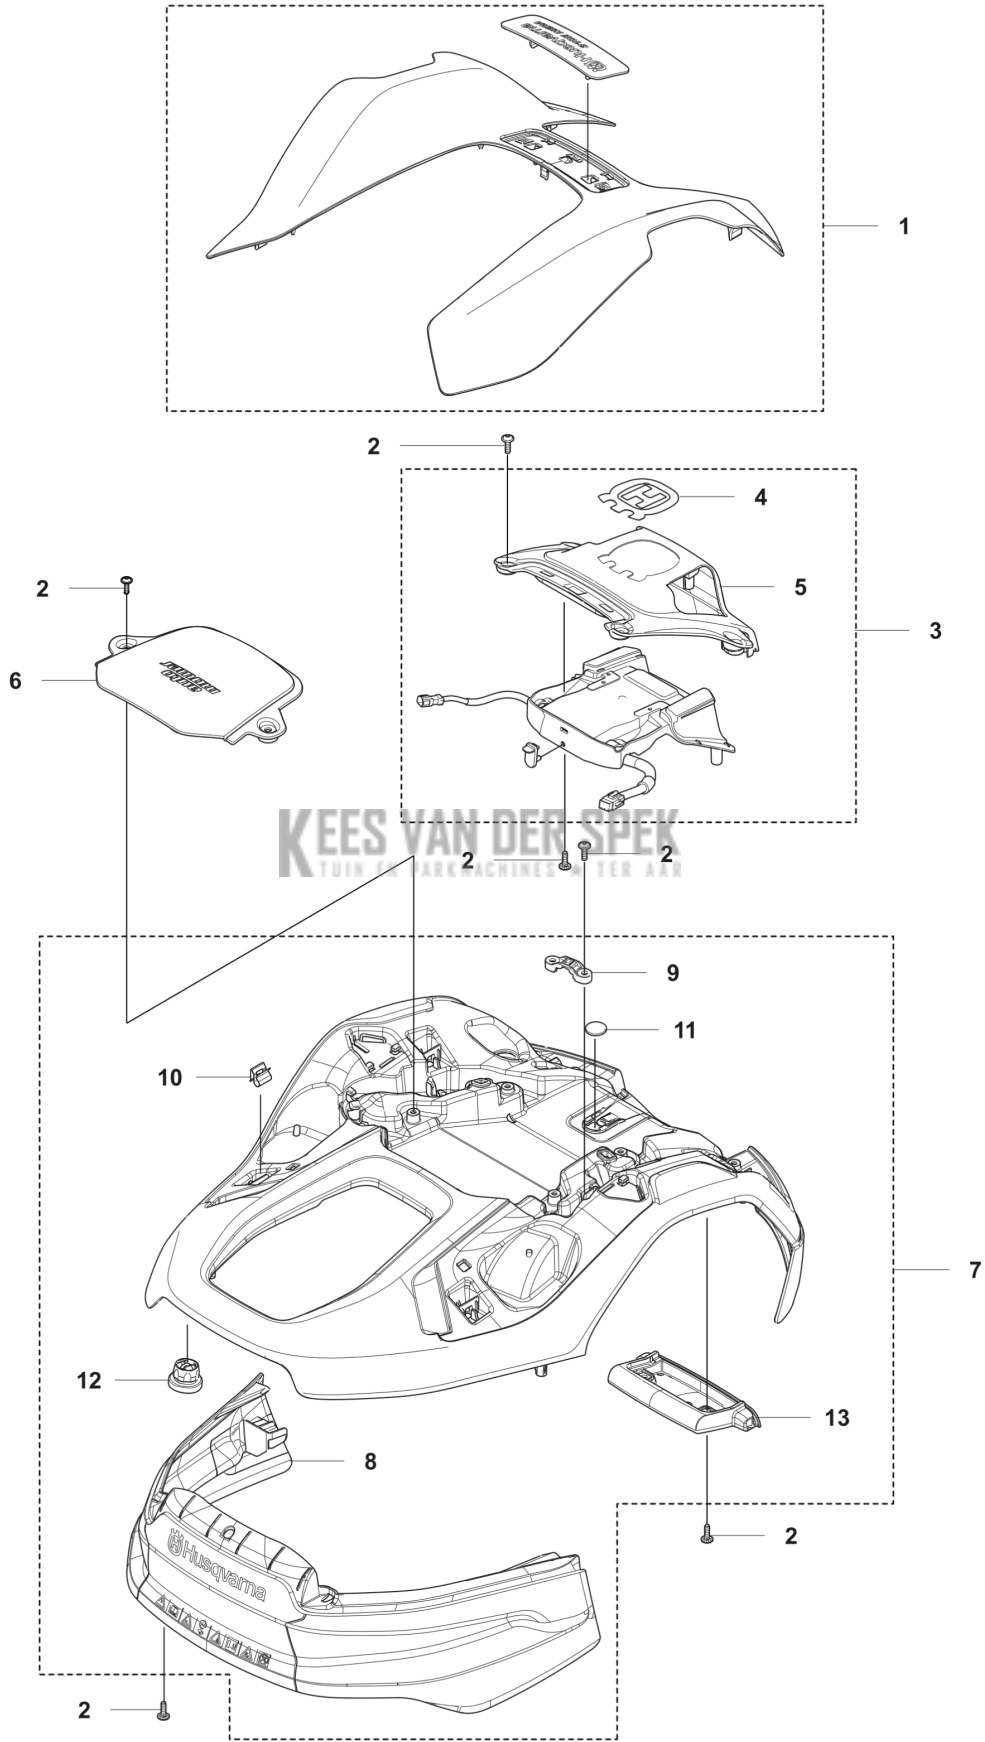

CATALOGUS MET RESERVEONDERDELEN
: HUSQVARNA AUTOMOWER® 310E NERA

KEES VAN DER SPEK
TUIN EN PARKMACHINES ✦ TER AAR

Lijst van reserve-onderdelen

LIJST VAN RESERVE-ONDERDELEN

**AUTOMOWER 310E NERA
CHARGING STATION**

REF.	OMSCHRIJVING	OPMERKING	KIT
1	531422302	LAADSTATION	1
2	531422502	KAP	Upper Cover
3	531422902	DEKSEL	1
5	529899501	PRINTPLAAT COMPL.	Charging station circuit board
6	536055201	BEKABELING COMPL.	Wiring Assy CS Main
7	574874708	AFDICHTINGSSTRIP	1
8	531423002	FRAME	1
10	535130101	VEER	2
11	531422601	KLEP	Contact Plate Left
12	531422602	KLEP	Contact Plate Right
13	531422701	OMHULSEL	Lower Cover
14	574450101	SCHROEF ITPANT	12
15	535558601	STEUN	1
16	531422401	HUIS	1
17	536177201	DEKSEL	1
19	531422801	LUIK	1
20	535600701	BEKABELING COMPL.	Wiring Assy Antenna bridge
21	535600601	HUIS	Cable Holder
22	531423101	BASEPLATE	Charging Station Baseplate
23	536166001	BEKABELING COMPL.	Wiring Assy Baseplate
24	588470201	VEER	2
25	535600501	VERANKERINGSPLAAT	Baseplate Support
26	531262701	PLUG	1

**AUTOMOWER 310E NERA
COVER**

REF.	OMSCHRIJVING	OPMERKING	KIT
1	538893301 COVER ASSY	Top cover kit	1
2	574450101 SCHROEF ITXPANT		18
3	546525501 DEKSELSET	Nose module kit	1
4	587423502 STICKER	Husqvarna crown	1
5	536997901 HUIS	Nose cover	1
6	536997801 PANEEL	Accessory cover	1
7	546521801 BODY KIT		1
8	536997401 BUMPER	Rear bumper	1
9	593355202 KLEM		1
10	593778401 KLEM		6
11	593822101 MAGNEET		1
12	546632301 KOPPELING	Snaploc	4
13	538904301 HENDEL		1