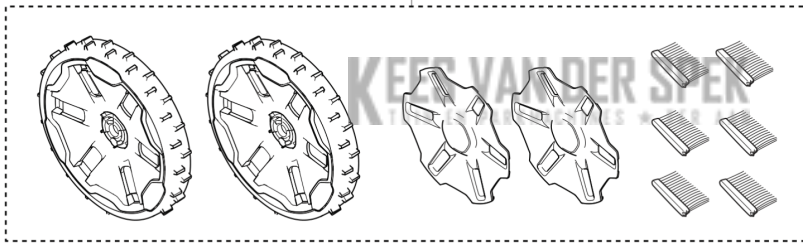

**AUTOMOWER 310E
ACCESSORIES**

REF.	OMSCHRIJVING	OPMERKING	KIT
2	536664101 HUIS	Automower House	1
3	577469001 STICKER		1
4	586885802 DEKSEL	Kit	1
5	585324002 HENDEL		1
6	585324101 STANG		1
7	580511401 VEER		1
8	585341501 SCHANIERPEN		1
9	585341601 BALK		1
10	575543314 SCREW		1
11	585324001 HENDEL		1
12	585323601 LUIK		1
13	536797201 HUIS	Cover	1
14	597435801 SCREW	Screw kit	1
15	585323802 STEUN		1
16	503226601 MOER 4-KANT		1
17	585323801 STEUN		1
18	535129303 SCHROEF IHANM		1
19	536849202 WHEEL KIT	Terrain kit	1
20	505132803 BORSTELSET	Wheel Brush refill kit	1
21	590855101 KIT	Maintenance and Cleaning kit	1
22	536849302 WALL HANGER		1
23	598013102 BEKABELING COMPL.	Battery tester cable	1
24	593967901 SPRAY	Care and Shine Spray	1
25	580689502 PLAATJE	Warranty seal	1
26	529880501 KIT	FlexiFence	1
27	529459701 KIT	Automower Area Switch	1
28	599801701 DOOS	Connector protection box	1
29	586662313 GPS MODULE	Connect Module	1