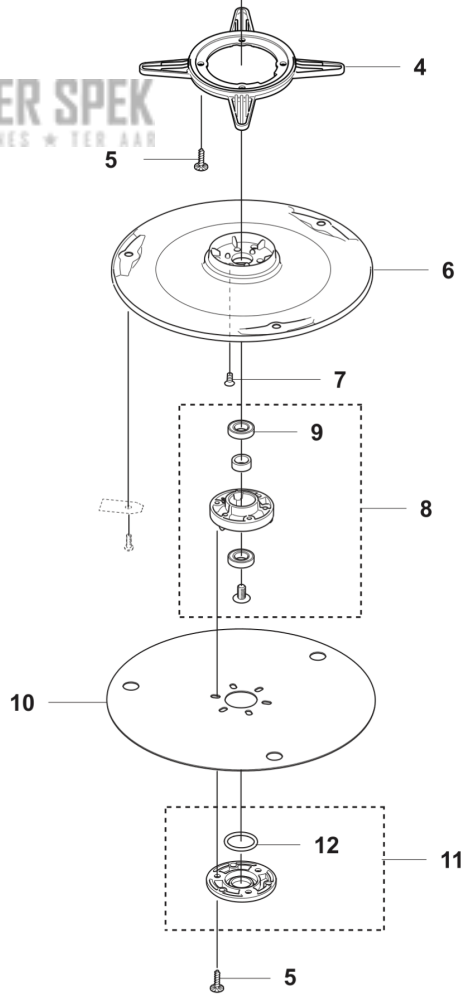

KEES VAN DER SPEK
TUIN EN GRASMACHINES * TER AAR