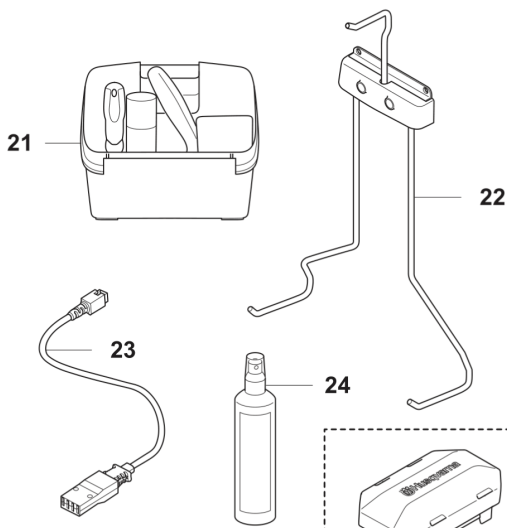

**AUTOMOWER 310E
ACCESSORIES**

REF.	OMSCHRIJVING	OPMERKING	KIT
2	536664101 HUIS	Automower House	1
3	577469001 STICKER		1
4	586885802 DEKSEL	Kit	1
5	585324002 HENDEL		1
6	585324101 STANG		1
7	580511401 VEER		1
8	585341501 SCHANIERPEN		1
9	585341601 BALK		1
10	575543314 SCREW		1
11	585324001 HENDEL		1
12	585323601 LUIK		1
13	536797201 HUIS	Cover	1
14	597435801 SCREW	Screw kit	1
15	585323802 STEUN		1
16	503226601 MOER 4-KANT		1
17	585323801 STEUN		1
18	535129303 SCHROEF IHANM		1
19	536849202 WHEEL KIT	Terrain kit	1
20	505132803 BORSTELSET	Wheel Brush refill kit	1
21	590855101 KIT	Maintenance and Cleaning kit	1
22	536849302 WALL HANGER		1
23	598013102 BEKABELING COMPL.	Battery tester cable	1
24	593967901 SPRAY	Care and Shine Spray	1
25	580689502 PLAATJE	Warranty seal	1
26	529880501 KIT	FlexiFence	1
27	529459701 KIT	Automower Area Switch	1
28	599801701 DOOS	Connector protection box	1
29	586662313 GPS MODULE	Connect Module	1