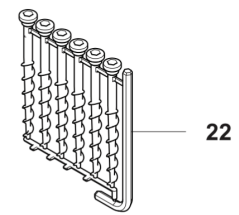

**AUTOMOWER 310E NERA
INSTALLATION ACCESSORIES**

REF.	OMSCHRIJVING	OPMERKING	KIT
1	599628501 MOTOR UNIT	EU	1
1	599628502 MOTOR UNIT	GB,IE	1
1	599628503 MOTOR UNIT	CH	1
1	599628505 MOTOR UNIT	AUS/NZ	1
1	599628504 MOTOR UNIT	US/CA	1
2	579825103 KABEL COMPL.	Low Voltage Cable 3 m	1
3	579825104 KABEL COMPL.	Low Voltage Cable 5 m	1
4	579825101 KABEL COMPL.	Low Voltage Cable 20 m	1
4	579825102 KABEL COMPL.	Low Voltage Cable 10 m	1
5	967972101 INSTALLATION KIT	S Wire 150 m, Staples 300 pc, Connectors 3 pcs, Couplers 5 pcs	1
5	967972201 INSTALLATION KIT	M Wire 250 m, Staples 400 pc, Connectors 3 pcs, Couplers 5 pcs	1
5	967972301 INSTALLATION KIT	L Wire 400 m, Staples 600 pc, Connectors 5 pcs, Couplers 5 pcs	1
6	535129002 VERBINDER	Loop Wire Connector, Blister Pack 100 pcs	1
6	577864801 VERBINDER	Loop Wire Connector	1
7	501980203 KOPPELSTUK	Coupler, 100 pcs	1
7	577864701 KOPPELSTUK	Coupler	1
8	577864201 NIET	100 pcs	1
9	597237802 KABEL	Wire, 50m	1
10	597237801 KABEL	Wire, 150m	1
11	580662006 KABEL	Wire, 250m	1
12	593297702 KABEL	Wire, 300m	1
12	580662009 KABEL	Wire, 800m	1
12	522914102 KABEL	Wire, 500m	1
15	597539501 KIT	Boundary wire repair kit	1
16	595084401 BLADE SET	Endurance Blade, 6 pcs	1
16	595084402 BLADE SET	Endurance Blade, 45 pcs	1
16	595084403 BLADE SET	Endurance Blade, 300 pcs	1
17	599805201 BLADE SET	Endurance HSS Blades 6 pcs	1
17	599805202 BLADE SET	Endurance HSS Blades 45 pcs	1
17	599805203 BLADE SET	Endurance HSS Blades 300 pcs	1
18	577864603 BLADE SET	Blades 9 pcs incl. Screws	1
18	577606505 BLADE SET	Blades 45 pcs incl. Screws	1
18	577606604 BLADE SET	Blades 300 pcs incl. Screws	1
18	599805301 BLADE SET	Blades 45 pcs	1
18	599805302 BLADE SET	Blades 300 pcs	1
19	970663303 REFERENCE STATION	GB,IE	1
19	970663304 REFERENCE STATION	CH	1
19	970663301 REFERENCE STATION	EU	1
20	970663201 EPOS MODULE		1
22	597435801 SCREW	Anchor screws, 6pcs	1

KES VAN DER SPEK
SHINGLES & TER AAR