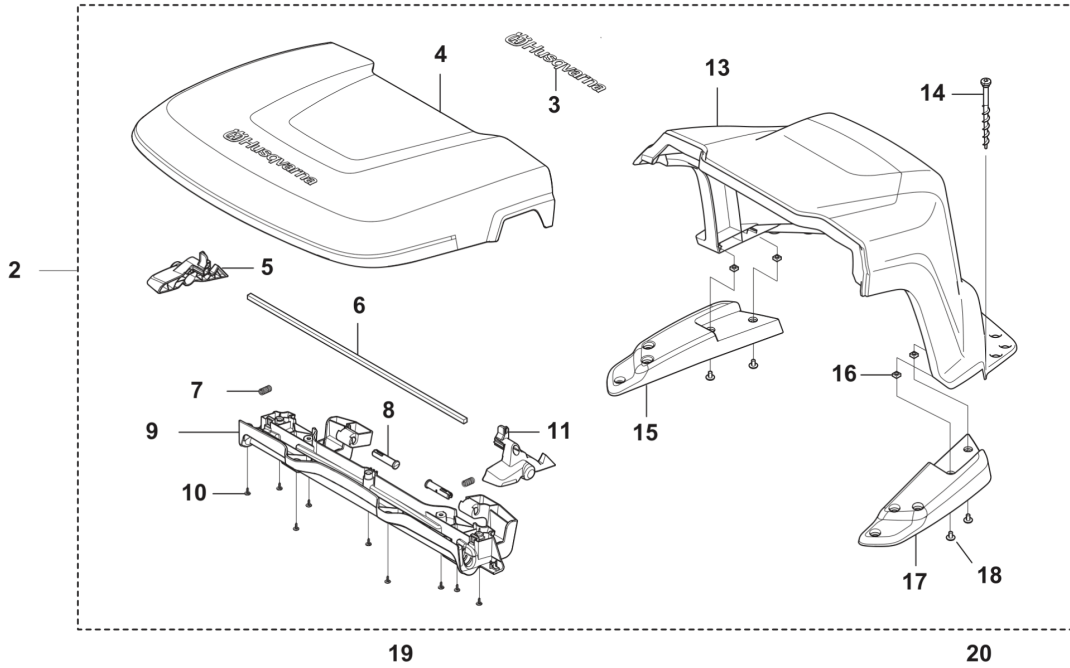

**AUTOMOWER 310E
ACCESSORIES**

REF.	OMSCHRIJVING	OPMERKING	KIT
2	536664101 HUIS	Automower House	1
3	577469001 STICKER		1
4	586885802 DEKSEL	Kit	1
5	585324002 HENDEL		1
6	585324101 STANG		1
7	580511401 VEER		1
8	585341501 SCHANIERPEN		1
9	585341601 BALK		1
10	575543314 SCREW		1
11	585324001 HENDEL		1
12	585323601 LUIK		1
13	536797201 HUIS	Cover	1
14	597435801 SCREW	Screw kit	1
15	585323802 STEUN		1
16	503226601 MOER 4-KANT		1
17	585323801 STEUN		1
18	535129303 SCHROEF IHANM		1
19	536849202 WHEEL KIT	Terrain kit	1
20	505132803 BORSTELSET	Wheel Brush refill kit	1
21	590855101 KIT	Maintenance and Cleaning kit	1
22	536849302 WALL HANGER		1
23	598013102 BEKABELING COMPL.	Battery tester cable	1
24	593967901 SPRAY	Care and Shine Spray	1
25	580689502 PLAATJE	Warranty seal	1
26	529880501 KIT	FlexiFence	1
27	529459701 KIT	Automower Area Switch	1
28	599801701 DOOS	Connector protection box	1
29	586662313 GPS MODULE	Connect Module	1