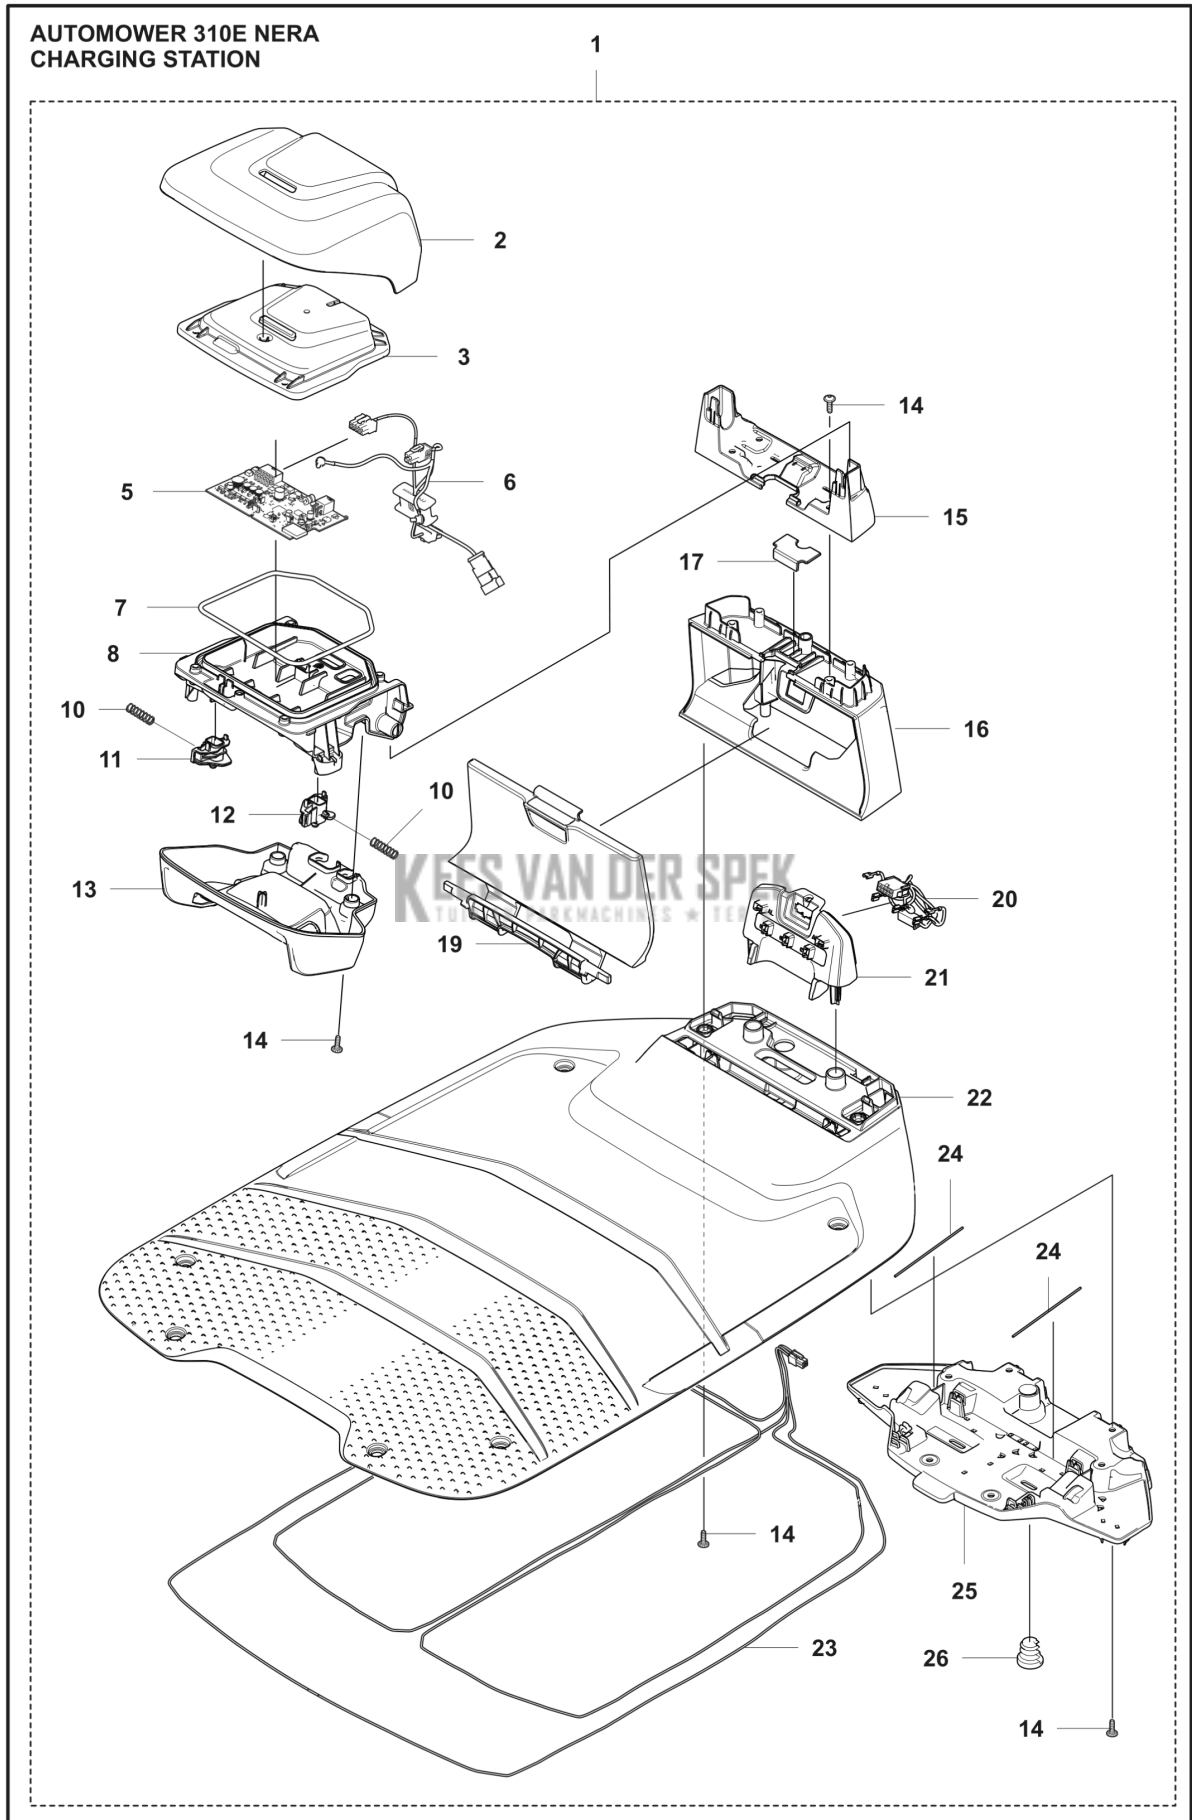

REF.	OMSCHRIJVING	OPMERKING	KIT
1	531422302	LAADSTATION	1
2	531422502	KAP	Upper Cover
3	531422902	DEKSEL	1
5	529899501	PRINTPLAAT COMPL.	Charging station circuit board
6	536055201	BEKABELING COMPL.	Wiring Assy CS Main
7	574874708	AFDICHTINGSSTRIP	1
8	531423002	FRAME	1
10	535130101	VEER	2
11	531422601	KLEP	Contact Plate Left
12	531422602	KLEP	Contact Plate Right
13	531422701	OMHULSEL	Lower Cover
14	574450101	SCHROEF ITPANT	12
15	535558601	STEUN	1
16	531422401	HUIS	1
17	536177201	DEKSEL	1
19	531422801	LUIK	1
20	535600701	BEKABELING COMPL.	Wiring Assy Antenna bridge
21	535600601	HUIS	Cable Holder
22	531423101	BASEPLATE	Charging Station Baseplate
23	536166001	BEKABELING COMPL.	Wiring Assy Baseplate
24	588470201	VEER	2
25	535600501	VERANKERINGSPLAAT	Baseplate Support
26	531262701	PLUG	1