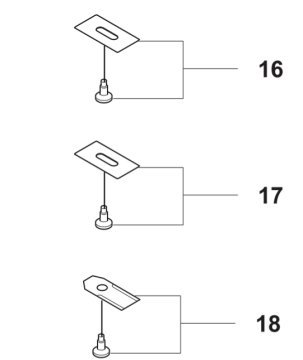

**AUTOMOWER 310E NERA
INSTALLATION ACCESSORIES**

REF.	OMSCHRIJVING	OPMERKING	KIT
1	599628501 MOTOR UNIT	EU	1
1	599628502 MOTOR UNIT	GB,IE	1
1	599628503 MOTOR UNIT	CH	1
1	599628505 MOTOR UNIT	AUS/NZ	1
1	599628504 MOTOR UNIT	US/CA	1
2	579825103 KABEL COMPL.	Low Voltage Cable 3 m	1
3	579825104 KABEL COMPL.	Low Voltage Cable 5 m	1
4	579825101 KABEL COMPL.	Low Voltage Cable 20 m	1
4	579825102 KABEL COMPL.	Low Voltage Cable 10 m	1
5	967972101 INSTALLATION KIT	S Wire 150 m, Staples 300 pc, Connectors 3 pcs, Couplers 5 pcs	1
5	967972201 INSTALLATION KIT	M Wire 250 m, Staples 400 pc, Connectors 3 pcs, Couplers 5 pcs	1
5	967972301 INSTALLATION KIT	L Wire 400 m, Staples 600 pc, Connectors 5 pcs, Couplers 5 pcs	1
6	535129002 VERBINDER	Loop Wire Connector, Blister Pack 100 pcs	1
6	577864801 VERBINDER	Loop Wire Connector	1
7	501980203 KOPPELSTUK	Coupler, 100 pcs	1
7	577864701 KOPPELSTUK	Coupler	1
8	577864201 NIET	100 pcs	1
9	597237802 KABEL	Wire, 50m	1
10	597237801 KABEL	Wire, 150m	1
11	580662006 KABEL	Wire, 250m	1
12	593297702 KABEL	Wire, 300m	1
12	580662009 KABEL	Wire, 800m	1
12	522914102 KABEL	Wire, 500m	1
15	597539501 KIT	Boundary wire repair kit	1
16	595084401 BLADE SET	Endurance Blade, 6 pcs	1
16	595084402 BLADE SET	Endurance Blade, 45 pcs	1
16	595084403 BLADE SET	Endurance Blade, 300 pcs	1
17	599805201 BLADE SET	Endurance HSS Blades 6 pcs	1
17	599805202 BLADE SET	Endurance HSS Blades 45 pcs	1
17	599805203 BLADE SET	Endurance HSS Blades 300 pcs	1
18	577864603 BLADE SET	Blades 9 pcs incl. Screws	1
18	577606505 BLADE SET	Blades 45 pcs incl. Screws	1
18	577606604 BLADE SET	Blades 300 pcs incl. Screws	1
18	599805301 BLADE SET	Blades 45 pcs	1
18	599805302 BLADE SET	Blades 300 pcs	1
19	970663303 REFERENCE STATION	GB,IE	1
19	970663304 REFERENCE STATION	CH	1
19	970663301 REFERENCE STATION	EU	1
20	970663201 EPOS MODULE		1
22	597435801 SCREW	Anchor screws, 6pcs	1