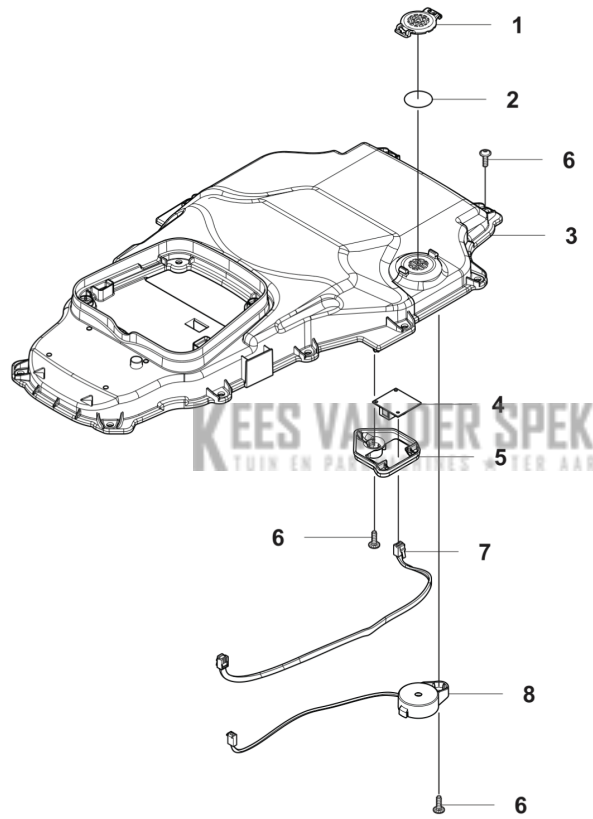

AUTOMOWER 310E NERA
CHASSIS UPPER

REF.	OMSCHRIJVING	OPMERKING	KIT
1	586038902 DEKSEL	Cover air filter	1
2	577753701 FILTER	Air filter	1
3	536969901 CHASSIS	Chassis upper	1
4	591125501 PRINTPLAAT COMPL.	Magnetic sensor circuit board	1
5	535563901 HOUDER	Holder magnetic sensor circuit board	1
6	574450101 SCHROEF ITXPANT		14
7	536253911 BEKABELING COMPL.	Wiring Assy Magnetic sensor	1
8	531351802 BEKABELING COMPL.	Buzzer	1