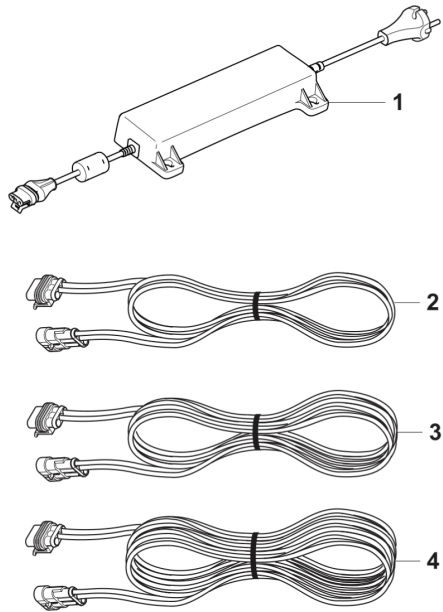

**AUTOMOWER 310E NERA
INSTALLATION ACCESSORIES**

REF.	OMSCHRIJVING	OPMERKING	KIT
1	599628501 MOTOR UNIT	EU	1
1	599628502 MOTOR UNIT	GB,IE	1
1	599628503 MOTOR UNIT	CH	1
1	599628505 MOTOR UNIT	AUS/NZ	1
1	599628504 MOTOR UNIT	US/CA	1
2	579825103 KABEL COMPL.	Low Voltage Cable 3 m	1
3	579825104 KABEL COMPL.	Low Voltage Cable 5 m	1
4	579825101 KABEL COMPL.	Low Voltage Cable 20 m	1
4	579825102 KABEL COMPL.	Low Voltage Cable 10 m	1
5	967972101 INSTALLATION KIT	S Wire 150 m, Staples 300 pc, Connectors 3 pcs, Couplers 5 pcs	1
5	967972201 INSTALLATION KIT	M Wire 250 m, Staples 400 pc, Connectors 3 pcs, Couplers 5 pcs	1
5	967972301 INSTALLATION KIT	L Wire 400 m, Staples 600 pc, Connectors 5 pcs, Couplers 5 pcs	1
6	535129002 VERBINDER	Loop Wire Connector, Blister Pack 100 pcs	1
6	577864801 VERBINDER	Loop Wire Connector	1
7	501980203 KOPPELSTUK	Coupler, 100 pcs	1
7	577864701 KOPPELSTUK	Coupler	1
8	577864201 NIET	100 pcs	1
9	597237802 KABEL	Wire, 50m	1
10	597237801 KABEL	Wire, 150m	1
11	580662006 KABEL	Wire, 250m	1
12	593297702 KABEL	Wire, 300m	1
12	580662009 KABEL	Wire, 800m	1
12	522914102 KABEL	Wire, 500m	1
15	597539501 KIT	Boundary wire repair kit	1
16	595084401 BLADE SET	Endurance Blade, 6 pcs	1
16	595084402 BLADE SET	Endurance Blade, 45 pcs	1
16	595084403 BLADE SET	Endurance Blade, 300 pcs	1
17	599805201 BLADE SET	Endurance HSS Blades 6 pcs	1
17	599805202 BLADE SET	Endurance HSS Blades 45 pcs	1
17	599805203 BLADE SET	Endurance HSS Blades 300 pcs	1
18	577864603 BLADE SET	Blades 9 pcs incl. Screws	1
18	577606505 BLADE SET	Blades 45 pcs incl. Screws	1
18	577606604 BLADE SET	Blades 300 pcs incl. Screws	1
18	599805301 BLADE SET	Blades 45 pcs	1
18	599805302 BLADE SET	Blades 300 pcs	1
19	970663303 REFERENCE STATION	GB,IE	1
19	970663304 REFERENCE STATION	CH	1
19	970663301 REFERENCE STATION	EU	1
20	970663201 EPOS MODULE		1
22	597435801 SCREW	Anchor screws, 6pcs	1

KES VAN DER SPEK
SHINGLES & TER AAR