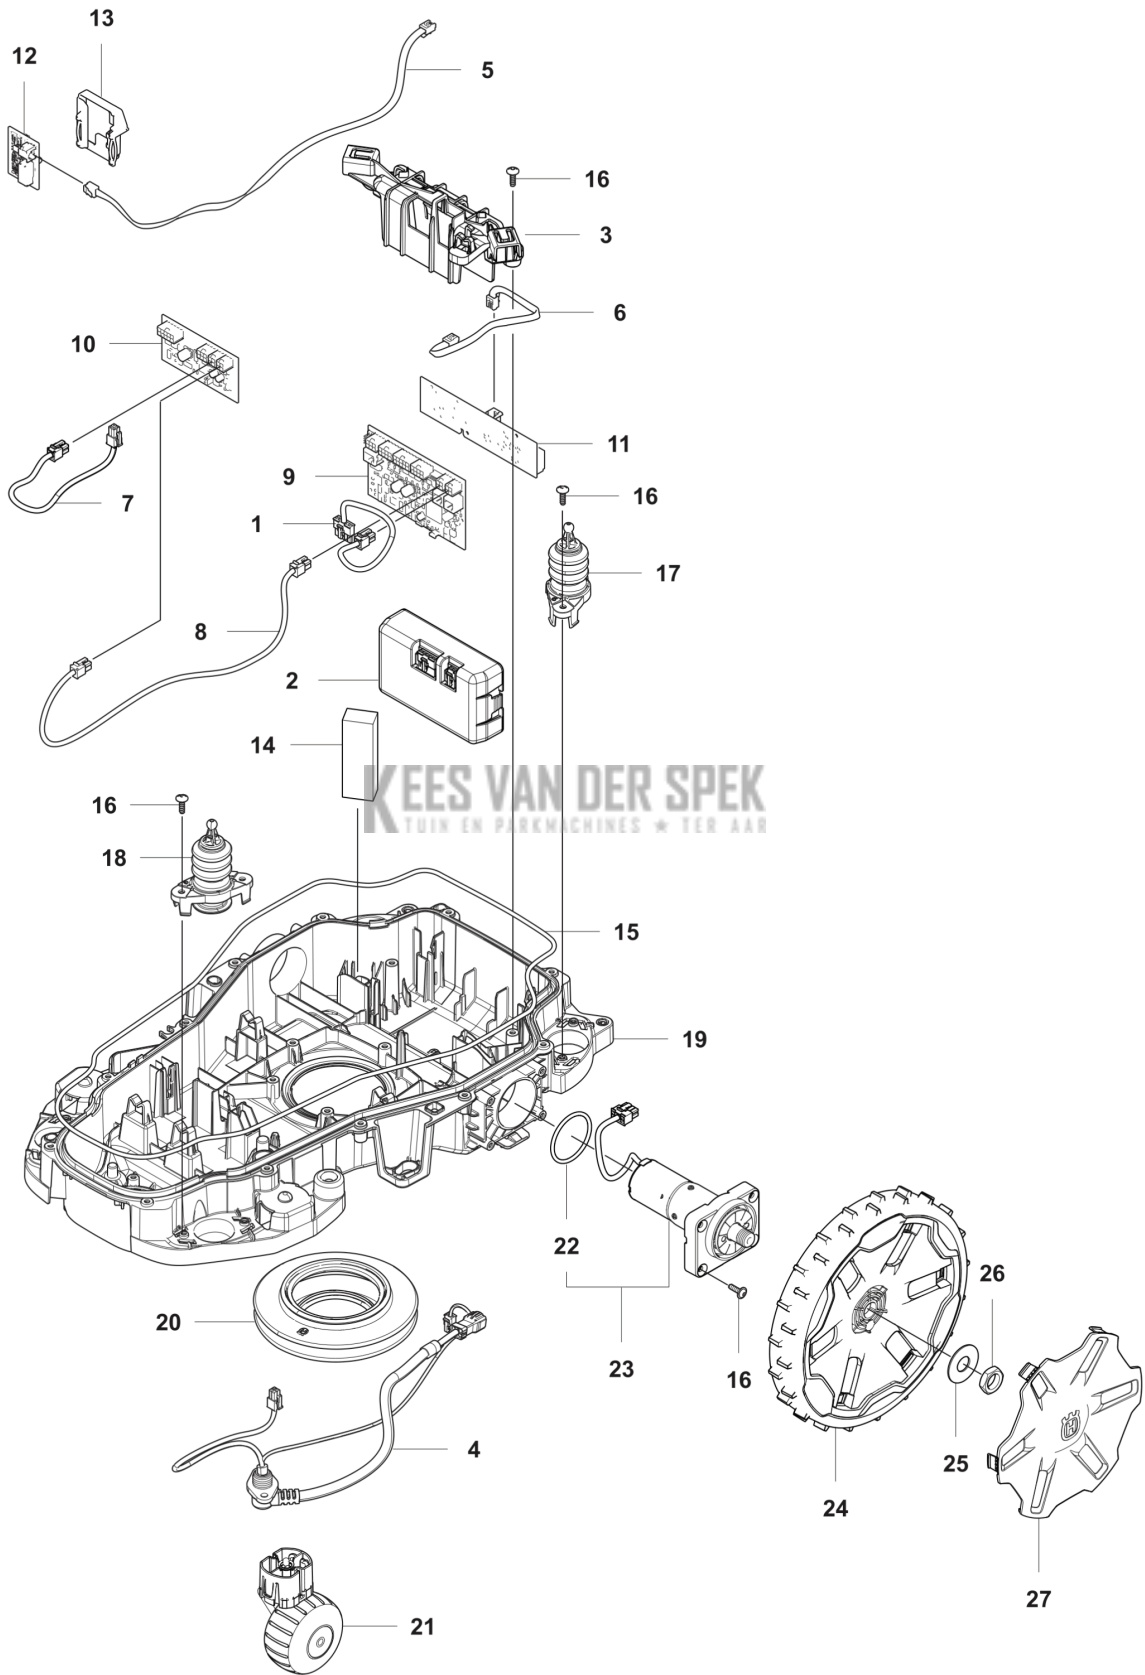

AUTOMOWER 310E NERA
CHASSIS LOWER

REF.	OMSCHRIJVING	OPMERKING	KIT
1	535280504 BEKABELING COMPL.	Wiring assy battery	1
2	529452002 ACCU		1
3	536970901 BEVESTIGING		1
4	546333601 BEKABELING COMPL.	Main Cable	1
5	536253905 BEKABELING COMPL.	Wiring assy loop sensor rear	1
6	536253908 BEKABELING COMPL.	Wiring assy loop sensor front	1
7	591203105 BEKABELING COMPL.	Wiring assy application board	1
8	591203104 BEKABELING COMPL.	Wiring assy motor control	1
9	591125602 PRINTPLAAT COMPL.	Motor contol circuit board rear	1
10	536657701 PRINTPLAAT COMPL.	Motor contol circuit board front	1
11	591125703 PRINTPLAAT COMPL.	Loop sensor circuit board front	1
12	536657101 PRINTPLAAT COMPL.	Loop sensor circuit board rear	1
13	538641201 FRAME	Holder loop sensor circuit board	1
14	598503604 GEWICHT		2
15	574874709 AFDICHTINGSSTRIP		1
16	574450101 SCHROEF ITXPANT		20
17	531281301 JOYSTICK ASSY	Joystick collision front	2
18	531281201 JOYSTICK ASSY	Joystick lift & collision rear	2
19	536970801 CHASSIS	Chassis lower	1
20	599318301 BALG		1
21	589300802 WIEL COMPL.	Rear wheel	2
22	580443902 O-RING		2
23	599683402 WHEEL MOTOR ASSY	Wheel motor	2
24	538816501 WIEL COMPL.	Front wheel	2
25	586210601 RING		1
26	731432401 DUNNE ZESKANTIGE MOER		2
27	531380501 NAAFDOP		2