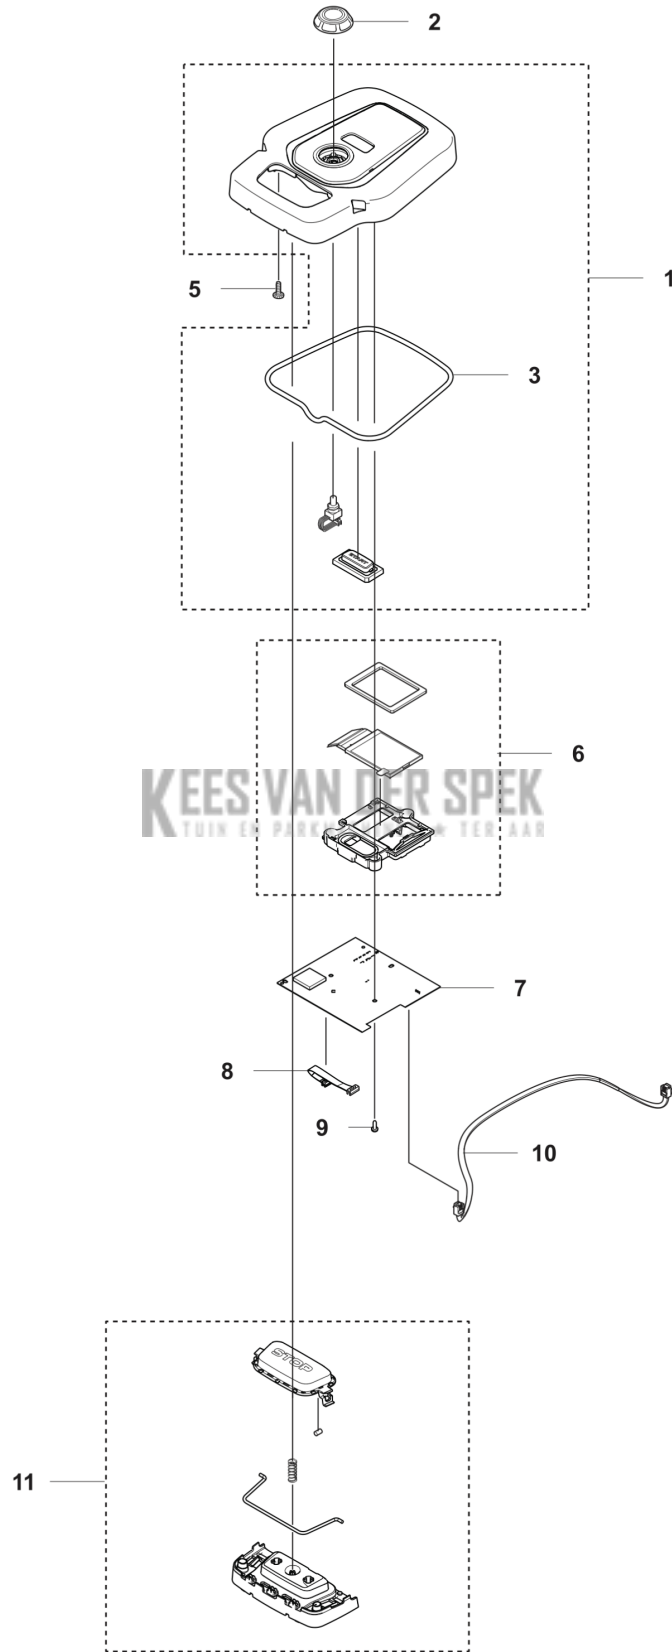

# LIJST VAN RESERVE-ONDERDELEN

**AUTOMOWER 310E NERA  
CHARGING STATION**

REF.	OMSCHRIJVING	OPMERKING	KIT
1	531422302	LAADSTATION	1
2	531422502	KAP	Upper Cover
3	531422902	DEKSEL	1
5	529899501	PRINTPLAAT COMPL.	Charging station circuit board
6	536055201	BEKABELING COMPL.	Wiring Assy CS Main
7	574874708	AFDICHTINGSSTRIP	1
8	531423002	FRAME	1
10	535130101	VEER	2
11	531422601	KLEP	Contact Plate Left
12	531422602	KLEP	Contact Plate Right
13	531422701	OMHULSEL	Lower Cover
14	574450101	SCHROEF ITXPANT	12
15	535558601	STEUN	1
16	531422401	HUIS	1
17	536177201	DEKSEL	1
19	531422801	LUIK	1
20	535600701	BEKABELING COMPL.	Wiring Assy Antenna bridge
21	535600601	HUIS	Cable Holder
22	531423101	BASEPLATE	Charging Station Baseplate
23	536166001	BEKABELING COMPL.	Wiring Assy Baseplate
24	588470201	VEER	2
25	535600501	VERANKERINGSPLAAT	Baseplate Support
26	531262701	PLUG	1

**AUTOMOWER 310E NERA  
COVER**

REF.	OMSCHRIJVING	OPMERKING	KIT
1	538893301 COVER ASSY	Top cover kit	1
2	574450101 SCHROEF ITXPANT		18
3	546525501 DEKSELSET	Nose module kit	1
4	587423502 STICKER	Husqvarna crown	1
5	536997901 HUIS	Nose cover	1
6	536997801 PANEEL	Accessory cover	1
7	546521801 BODY KIT		1
8	536997401 BUMPER	Rear bumper	1
9	593355202 KLEM		1
10	593778401 KLEM		6
11	593822101 MAGNEET		1
12	546632301 KOPPELING	Snaploc	4
13	538904301 HENDEL		1

**AUTOMOWER 310E NERA  
CONSOLE**

REF.	OMSCHRIJVING	OPMERKING	KIT
1	538876601	DEKSELSET	1
2	531375901	KNOP	Jog Wheel
3	599911803	AFDICHTING	Sealing strip
5	574450101	SCHROEF ITXPANT	Screw
6	538822401	DISPLAY KIT	1
7	599702701	PRINTPLAAT COMPL.	Application circuit board
8	535588201	BEKABELING COMPL.	Wiring assy Start Button
9	525887402	SCREW CITXPANT	3
10	589350805	BEKABELING COMPL.	Wiring Assy Magnetic sensor
11	531376301	BUTTON ASSY	Stop Button kit