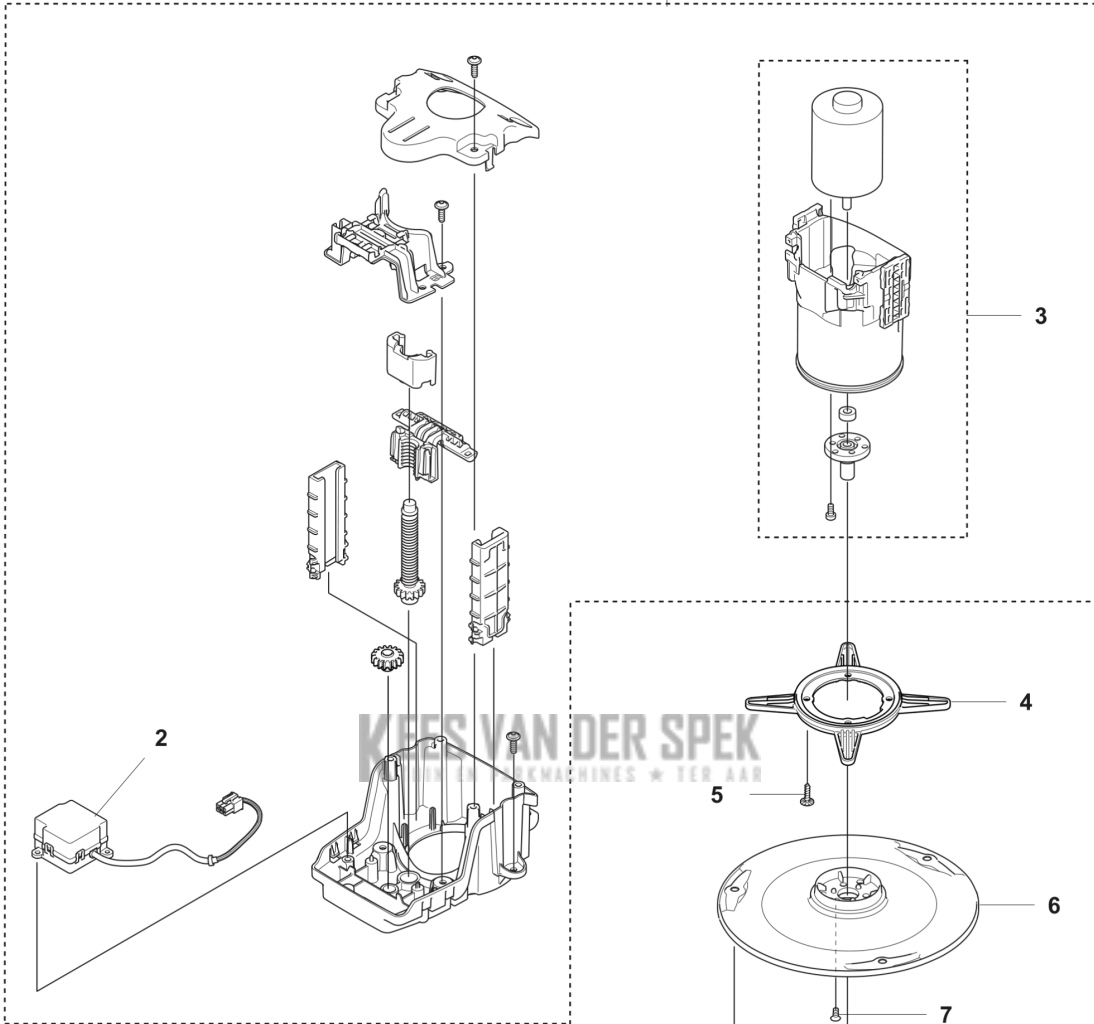

**AUTOMOWER 310E NERA
BLADE MOTOR & CUTTING EQUIPMENT**

1

KEES VAN DER SPEK
TUIN EN GRASMACHINES * TER AAR

10

12

5

3

4

5

6

7

9

8

11

5

REF.	OMSCHRIJVING	OPMERKING	KIT
1	546838901 CUTTING MODULE	Cutting module	1
2	592735803 HEIGHT ADJUSTMENT MOTOR	Cutting height adjustment motor	1
3	599428301 CUTTER MOTOR ASSY	Cutting motor front	1
4	599318201 FRAME		1
5	575543314 SCREW		3
6	531177401 ZAAGSCHIJF	Blade disc	1
7	590508701 SCREW		3
8	588421702 LAGERHUIS COMPL		1
9	535075703 KOGELLAGER		2
9	593080801 KOGELLAGER	Tube 50 pcs	2
10	598794801 GLIJ PLAAT		1
11	587449601 DEKSELSET	Bearing cover	1
12	585297501 O-RING		1