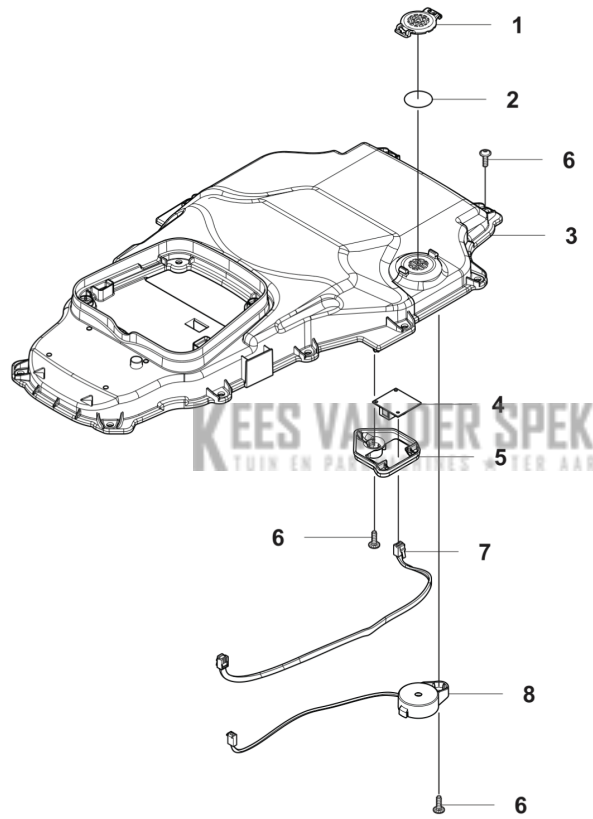

**AUTOMOWER 310E NERA
CHASSIS UPPER**

REF.	OMSCHRIJVING	OPMERKING	KIT
1	586038902 DEKSEL	Cover air filter	1
2	577753701 FILTER	Air filter	1
3	536969901 CHASSIS	Chassis upper	1
4	591125501 PRINTPLAAT COMPL.	Magnetic sensor circuit board	1
5	535563901 HOUDER	Holder magnetic sensor circuit board	1
6	574450101 SCHROEF ITXPANT		14
7	536253911 BEKABELING COMPL.	Wiring Assy Magnetic sensor	1
8	531351802 BEKABELING COMPL.	Buzzer	1