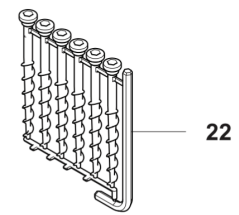

**AUTOMOWER 310E NERA
INSTALLATION ACCESSORIES**

REF.	OMSCHRIJVING	OPMERKING	KIT	
1	599628501	MOTOR UNIT	EU	1
1	599628502	MOTOR UNIT	GB,IE	1
1	599628503	MOTOR UNIT	CH	1
1	599628505	MOTOR UNIT	AUS/NZ	1
1	599628504	MOTOR UNIT	US/CA	1
2	579825103	KABEL COMPL.	Low Voltage Cable 3 m	1
3	579825104	KABEL COMPL.	Low Voltage Cable 5 m	1
4	579825101	KABEL COMPL.	Low Voltage Cable 20 m	1
4	579825102	KABEL COMPL.	Low Voltage Cable 10 m	1
5	967972101	INSTALLATION KIT	S Wire 150 m, Staples 300 pc, Connectors 3 pcs, Couplers 5 pcs	1
5	967972201	INSTALLATION KIT	M Wire 250 m, Staples 400 pc, Connectors 3 pcs, Couplers 5 pcs	1
5	967972301	INSTALLATION KIT	L Wire 400 m, Staples 600 pc, Connectors 5 pcs, Couplers 5 pcs	1
6	535129002	VERBINDER	Loop Wire Connector, Blister Pack 100 pcs	1
6	577864801	VERBINDER	Loop Wire Connector	1
7	501980203	KOPPELSTUK	Coupler, 100 pcs	1
7	577864701	KOPPELSTUK	Coupler	1
8	577864201	NIET	100 pcs	1
9	597237802	KABEL	Wire, 50m	1
10	597237801	KABEL	Wire, 150m	1
11	580662006	KABEL	Wire, 250m	1
12	593297702	KABEL	Wire, 300m	1
12	580662009	KABEL	Wire, 800m	1
12	522914102	KABEL	Wire, 500m	1
15	597539501	KIT	Boundary wire repair kit	1
16	595084401	BLADE SET	Endurance Blade, 6 pcs	1
16	595084402	BLADE SET	Endurance Blade, 45 pcs	1
16	595084403	BLADE SET	Endurance Blade, 300 pcs	1
17	599805201	BLADE SET	Endurance HSS Blades 6 pcs	1
17	599805202	BLADE SET	Endurance HSS Blades 45 pcs	1
17	599805203	BLADE SET	Endurance HSS Blades 300 pcs	1
18	577864603	BLADE SET	Blades 9 pcs incl. Screws	1
18	577606505	BLADE SET	Blades 45 pcs incl. Screws	1
18	577606604	BLADE SET	Blades 300 pcs incl. Screws	1
18	599805301	BLADE SET	Blades 45 pcs	1
18	599805302	BLADE SET	Blades 300 pcs	1
19	970663303	REFERENCE STATION	GB,IE	1
19	970663304	REFERENCE STATION	CH	1
19	970663301	REFERENCE STATION	EU	1
20	970663201	EPOS MODULE		1
22	597435801	SCREW	Anchor screws, 6pcs	1

KES VAN DER SPEK
SHINING & TER AAR