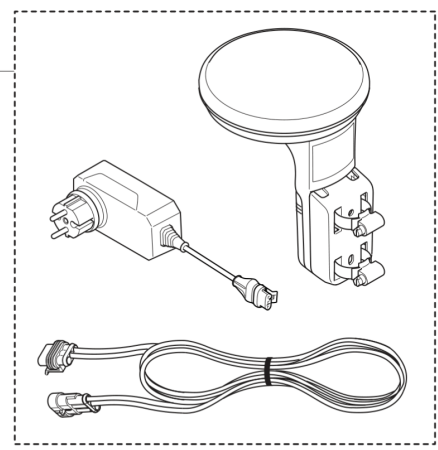

**AUTOMOWER 310E NERA
INSTALLATION ACCESSORIES**

REF.	OMSCHRIJVING	OPMERKING	KIT	
1	599628501	MOTOR UNIT	EU	1
1	599628502	MOTOR UNIT	GB,IE	1
1	599628503	MOTOR UNIT	CH	1
1	599628505	MOTOR UNIT	AUS/NZ	1
1	599628504	MOTOR UNIT	US/CA	1
2	579825103	KABEL COMPL.	Low Voltage Cable 3 m	1
3	579825104	KABEL COMPL.	Low Voltage Cable 5 m	1
4	579825101	KABEL COMPL.	Low Voltage Cable 20 m	1
4	579825102	KABEL COMPL.	Low Voltage Cable 10 m	1
5	967972101	INSTALLATION KIT	S Wire 150 m, Staples 300 pc, Connectors 3 pcs, Couplers 5 pcs	1
5	967972201	INSTALLATION KIT	M Wire 250 m, Staples 400 pc, Connectors 3 pcs, Couplers 5 pcs	1
5	967972301	INSTALLATION KIT	L Wire 400 m, Staples 600 pc, Connectors 5 pcs, Couplers 5 pcs	1
6	535129002	VERBINDER	Loop Wire Connector, Blister Pack 100 pcs	1
6	577864801	VERBINDER	Loop Wire Connector	1
7	501980203	KOPPELSTUK	Coupler, 100 pcs	1
7	577864701	KOPPELSTUK	Coupler	1
8	577864201	NIET	100 pcs	1
9	597237802	KABEL	Wire, 50m	1
10	597237801	KABEL	Wire, 150m	1
11	580662006	KABEL	Wire, 250m	1
12	593297702	KABEL	Wire, 300m	1
12	580662009	KABEL	Wire, 800m	1
12	522914102	KABEL	Wire, 500m	1
15	597539501	KIT	Boundary wire repair kit	1
16	595084401	BLADE SET	Endurance Blade, 6 pcs	1
16	595084402	BLADE SET	Endurance Blade, 45 pcs	1
16	595084403	BLADE SET	Endurance Blade, 300 pcs	1
17	599805201	BLADE SET	Endurance HSS Blades 6 pcs	1
17	599805202	BLADE SET	Endurance HSS Blades 45 pcs	1
17	599805203	BLADE SET	Endurance HSS Blades 300 pcs	1
18	577864603	BLADE SET	Blades 9 pcs incl. Screws	1
18	577606505	BLADE SET	Blades 45 pcs incl. Screws	1
18	577606604	BLADE SET	Blades 300 pcs incl. Screws	1
18	599805301	BLADE SET	Blades 45 pcs	1
18	599805302	BLADE SET	Blades 300 pcs	1
19	970663303	REFERENCE STATION	GB,IE	1
19	970663304	REFERENCE STATION	CH	1
19	970663301	REFERENCE STATION	EU	1
20	970663201	EPOS MODULE		1
22	597435801	SCREW	Anchor screws, 6pcs	1

KES VAN DER SPEK
SHINING & TER AAR