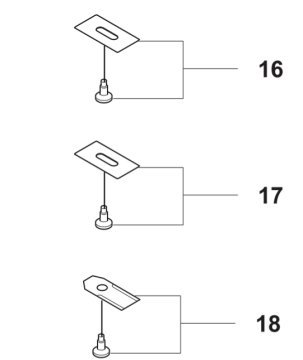

**AUTOMOWER 310E NERA
INSTALLATION ACCESSORIES**

REF.	OMSCHRIJVING	OPMERKING	KIT	
1	599628501	MOTOR UNIT	EU	1
1	599628502	MOTOR UNIT	GB,IE	1
1	599628503	MOTOR UNIT	CH	1
1	599628505	MOTOR UNIT	AUS/NZ	1
1	599628504	MOTOR UNIT	US/CA	1
2	579825103	KABEL COMPL.	Low Voltage Cable 3 m	1
3	579825104	KABEL COMPL.	Low Voltage Cable 5 m	1
4	579825101	KABEL COMPL.	Low Voltage Cable 20 m	1
4	579825102	KABEL COMPL.	Low Voltage Cable 10 m	1
5	967972101	INSTALLATION KIT	S Wire 150 m, Staples 300 pc, Connectors 3 pcs, Couplers 5 pcs	1
5	967972201	INSTALLATION KIT	M Wire 250 m, Staples 400 pc, Connectors 3 pcs, Couplers 5 pcs	1
5	967972301	INSTALLATION KIT	L Wire 400 m, Staples 600 pc, Connectors 5 pcs, Couplers 5 pcs	1
6	535129002	VERBINDER	Loop Wire Connector, Blister Pack 100 pcs	1
6	577864801	VERBINDER	Loop Wire Connector	1
7	501980203	KOPPELSTUK	Coupler, 100 pcs	1
7	577864701	KOPPELSTUK	Coupler	1
8	577864201	NIET	100 pcs	1
9	597237802	KABEL	Wire, 50m	1
10	597237801	KABEL	Wire, 150m	1
11	580662006	KABEL	Wire, 250m	1
12	593297702	KABEL	Wire, 300m	1
12	580662009	KABEL	Wire, 800m	1
12	522914102	KABEL	Wire, 500m	1
15	597539501	KIT	Boundary wire repair kit	1
16	595084401	BLADE SET	Endurance Blade, 6 pcs	1
16	595084402	BLADE SET	Endurance Blade, 45 pcs	1
16	595084403	BLADE SET	Endurance Blade, 300 pcs	1
17	599805201	BLADE SET	Endurance HSS Blades 6 pcs	1
17	599805202	BLADE SET	Endurance HSS Blades 45 pcs	1
17	599805203	BLADE SET	Endurance HSS Blades 300 pcs	1
18	577864603	BLADE SET	Blades 9 pcs incl. Screws	1
18	577606505	BLADE SET	Blades 45 pcs incl. Screws	1
18	577606604	BLADE SET	Blades 300 pcs incl. Screws	1
18	599805301	BLADE SET	Blades 45 pcs	1
18	599805302	BLADE SET	Blades 300 pcs	1
19	970663303	REFERENCE STATION	GB,IE	1
19	970663304	REFERENCE STATION	CH	1
19	970663301	REFERENCE STATION	EU	1
20	970663201	EPOS MODULE		1
22	597435801	SCREW	Anchor screws, 6pcs	1

KES VAN DER SPEK
SHINING & TER AAR