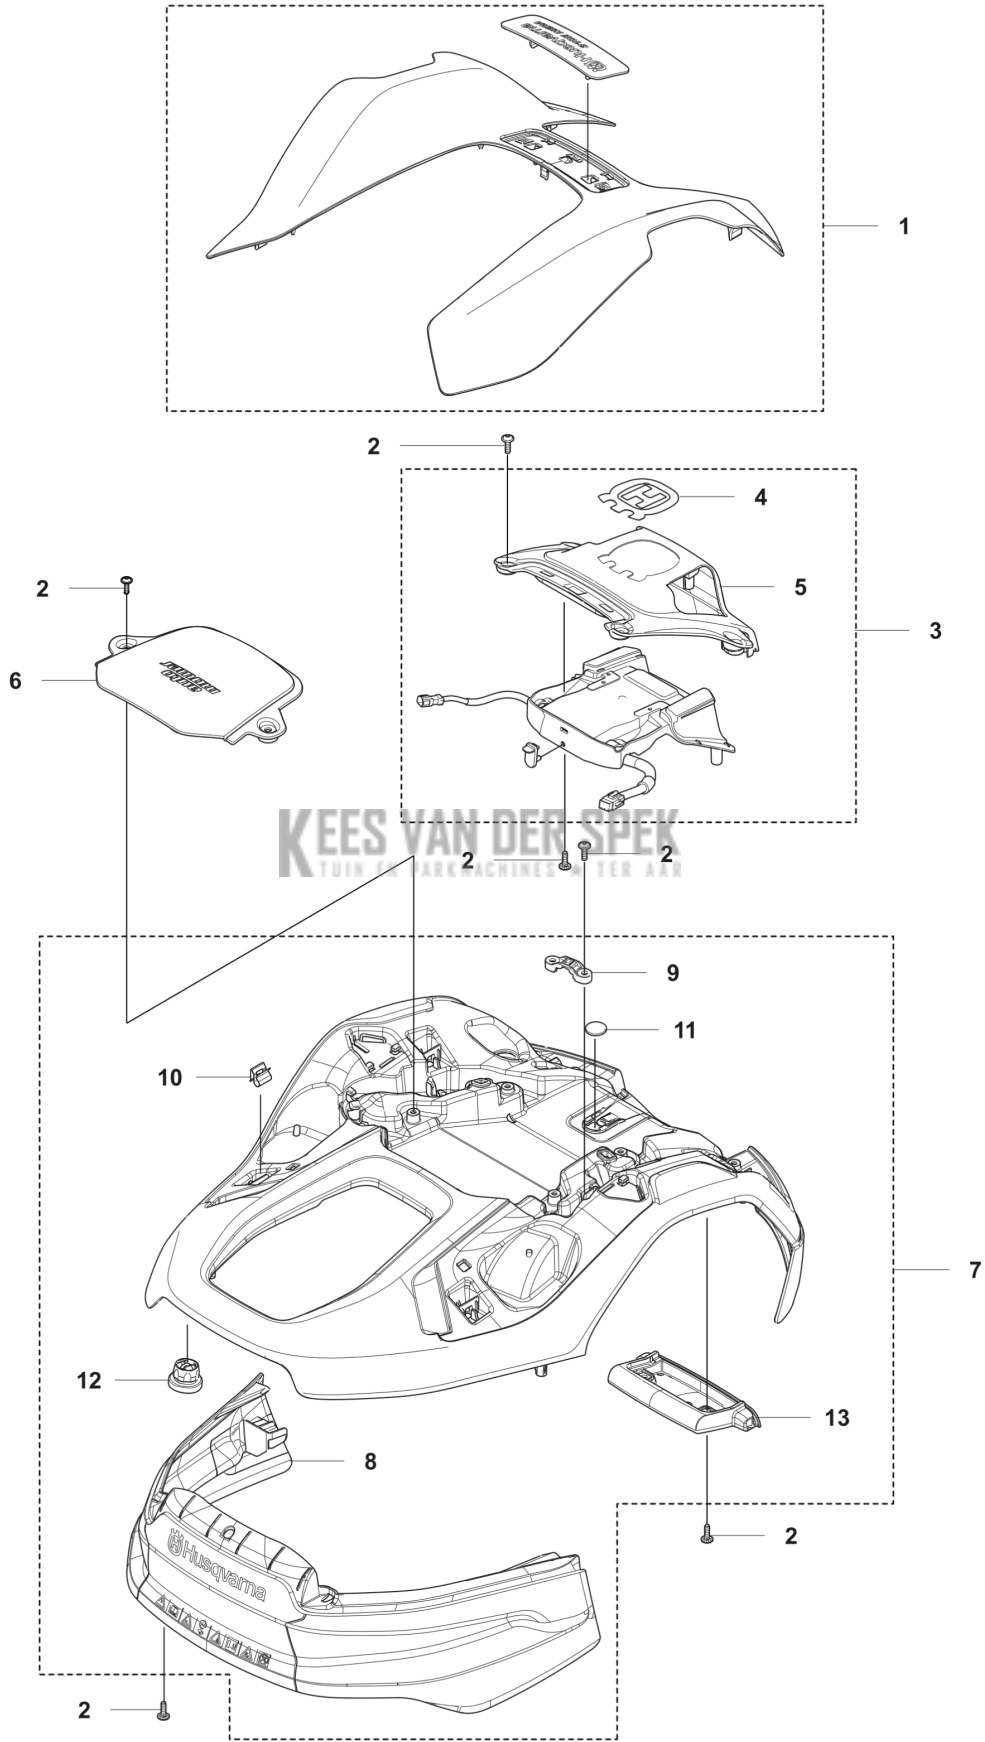

# LIJST VAN RESERVE-ONDERDELEN

**AUTOMOWER 310E NERA  
CHARGING STATION**

REF.	OMSCHRIJVING	OPMERKING	KIT
1	531422302	LAADSTATION	1
2	531422502	KAP	Upper Cover
3	531422902	DEKSEL	1
5	529899501	PRINTPLAAT COMPL.	Charging station circuit board
6	536055201	BEKABELING COMPL.	Wiring Assy CS Main
7	574874708	AFDICHTINGSSTRIP	1
8	531423002	FRAME	1
10	535130101	VEER	2
11	531422601	KLEP	Contact Plate Left
12	531422602	KLEP	Contact Plate Right
13	531422701	OMHULSEL	Lower Cover
14	574450101	SCHROEF ITXPANT	12
15	535558601	STEUN	1
16	531422401	HUIS	1
17	536177201	DEKSEL	1
19	531422801	LUIK	1
20	535600701	BEKABELING COMPL.	Wiring Assy Antenna bridge
21	535600601	HUIS	Cable Holder
22	531423101	BASEPLATE	Charging Station Baseplate
23	536166001	BEKABELING COMPL.	Wiring Assy Baseplate
24	588470201	VEER	2
25	535600501	VERANKERINGSPLAAT	Baseplate Support
26	531262701	PLUG	1

**AUTOMOWER 310E NERA  
COVER**

REF.	OMSCHRIJVING	OPMERKING	KIT
1	538893301 COVER ASSY	Top cover kit	1
2	574450101 SCHROEF ITXPANT		18
3	546525501 DEKSELSET	Nose module kit	1
4	587423502 STICKER	Husqvarna crown	1
5	536997901 HUIS	Nose cover	1
6	536997801 PANEEL	Accessory cover	1
7	546521801 BODY KIT		1
8	536997401 BUMPER	Rear bumper	1
9	593355202 KLEM		1
10	593778401 KLEM		6
11	593822101 MAGNEET		1
12	546632301 KOPPELING	Snaploc	4
13	538904301 HENDEL		1