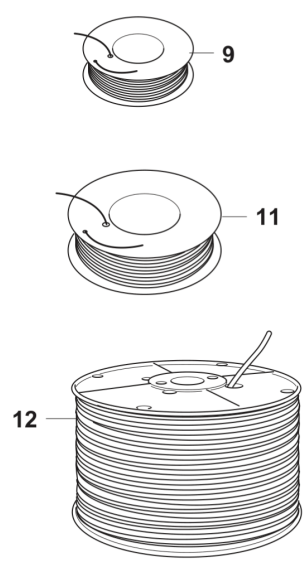

**AUTOMOWER 310E NERA
INSTALLATION ACCESSORIES**

REF.	OMSCHRIJVING	OPMERKING	KIT	
1	599628501	MOTOR UNIT	EU	1
1	599628502	MOTOR UNIT	GB,IE	1
1	599628503	MOTOR UNIT	CH	1
1	599628505	MOTOR UNIT	AUS/NZ	1
1	599628504	MOTOR UNIT	US/CA	1
2	579825103	KABEL COMPL.	Low Voltage Cable 3 m	1
3	579825104	KABEL COMPL.	Low Voltage Cable 5 m	1
4	579825101	KABEL COMPL.	Low Voltage Cable 20 m	1
4	579825102	KABEL COMPL.	Low Voltage Cable 10 m	1
5	967972101	INSTALLATION KIT	S Wire 150 m, Staples 300 pc, Connectors 3 pcs, Couplers 5 pcs	1
5	967972201	INSTALLATION KIT	M Wire 250 m, Staples 400 pc, Connectors 3 pcs, Couplers 5 pcs	1
5	967972301	INSTALLATION KIT	L Wire 400 m, Staples 600 pc, Connectors 5 pcs, Couplers 5 pcs	1
6	535129002	VERBINDER	Loop Wire Connector, Blister Pack 100 pcs	1
6	577864801	VERBINDER	Loop Wire Connector	1
7	501980203	KOPPELSTUK	Coupler, 100 pcs	1
7	577864701	KOPPELSTUK	Coupler	1
8	577864201	NIET	100 pcs	1
9	597237802	KABEL	Wire, 50m	1
10	597237801	KABEL	Wire, 150m	1
11	580662006	KABEL	Wire, 250m	1
12	593297702	KABEL	Wire, 300m	1
12	580662009	KABEL	Wire, 800m	1
12	522914102	KABEL	Wire, 500m	1
15	597539501	KIT	Boundary wire repair kit	1
16	595084401	BLADE SET	Endurance Blade, 6 pcs	1
16	595084402	BLADE SET	Endurance Blade, 45 pcs	1
16	595084403	BLADE SET	Endurance Blade, 300 pcs	1
17	599805201	BLADE SET	Endurance HSS Blades 6 pcs	1
17	599805202	BLADE SET	Endurance HSS Blades 45 pcs	1
17	599805203	BLADE SET	Endurance HSS Blades 300 pcs	1
18	577864603	BLADE SET	Blades 9 pcs incl. Screws	1
18	577606505	BLADE SET	Blades 45 pcs incl. Screws	1
18	577606604	BLADE SET	Blades 300 pcs incl. Screws	1
18	599805301	BLADE SET	Blades 45 pcs	1
18	599805302	BLADE SET	Blades 300 pcs	1
19	970663303	REFERENCE STATION	GB,IE	1
19	970663304	REFERENCE STATION	CH	1
19	970663301	REFERENCE STATION	EU	1
20	970663201	EPOS MODULE		1
22	597435801	SCREW	Anchor screws, 6pcs	1

KES VAN DER SPEK
SHINING & TER AAR