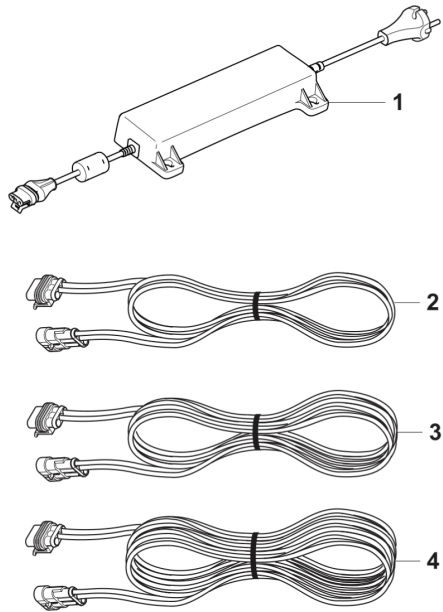

**AUTOMOWER 310E NERA
INSTALLATION ACCESSORIES**

REF.	OMSCHRIJVING	OPMERKING	KIT	
1	599628501	MOTOR UNIT	EU	1
1	599628502	MOTOR UNIT	GB,IE	1
1	599628503	MOTOR UNIT	CH	1
1	599628505	MOTOR UNIT	AUS/NZ	1
1	599628504	MOTOR UNIT	US/CA	1
2	579825103	KABEL COMPL.	Low Voltage Cable 3 m	1
3	579825104	KABEL COMPL.	Low Voltage Cable 5 m	1
4	579825101	KABEL COMPL.	Low Voltage Cable 20 m	1
4	579825102	KABEL COMPL.	Low Voltage Cable 10 m	1
5	967972101	INSTALLATION KIT	S Wire 150 m, Staples 300 pc, Connectors 3 pcs, Couplers 5 pcs	1
5	967972201	INSTALLATION KIT	M Wire 250 m, Staples 400 pc, Connectors 3 pcs, Couplers 5 pcs	1
5	967972301	INSTALLATION KIT	L Wire 400 m, Staples 600 pc, Connectors 5 pcs, Couplers 5 pcs	1
6	535129002	VERBINDER	Loop Wire Connector, Blister Pack 100 pcs	1
6	577864801	VERBINDER	Loop Wire Connector	1
7	501980203	KOPPELSTUK	Coupler, 100 pcs	1
7	577864701	KOPPELSTUK	Coupler	1
8	577864201	NIET	100 pcs	1
9	597237802	KABEL	Wire, 50m	1
10	597237801	KABEL	Wire, 150m	1
11	580662006	KABEL	Wire, 250m	1
12	593297702	KABEL	Wire, 300m	1
12	580662009	KABEL	Wire, 800m	1
12	522914102	KABEL	Wire, 500m	1
15	597539501	KIT	Boundary wire repair kit	1
16	595084401	BLADE SET	Endurance Blade, 6 pcs	1
16	595084402	BLADE SET	Endurance Blade, 45 pcs	1
16	595084403	BLADE SET	Endurance Blade, 300 pcs	1
17	599805201	BLADE SET	Endurance HSS Blades 6 pcs	1
17	599805202	BLADE SET	Endurance HSS Blades 45 pcs	1
17	599805203	BLADE SET	Endurance HSS Blades 300 pcs	1
18	577864603	BLADE SET	Blades 9 pcs incl. Screws	1
18	577606505	BLADE SET	Blades 45 pcs incl. Screws	1
18	577606604	BLADE SET	Blades 300 pcs incl. Screws	1
18	599805301	BLADE SET	Blades 45 pcs	1
18	599805302	BLADE SET	Blades 300 pcs	1
19	970663303	REFERENCE STATION	GB,IE	1
19	970663304	REFERENCE STATION	CH	1
19	970663301	REFERENCE STATION	EU	1
20	970663201	EPOS MODULE		1
22	597435801	SCREW	Anchor screws, 6pcs	1

KES VAN DER SPEK
SHINING & TER AAR