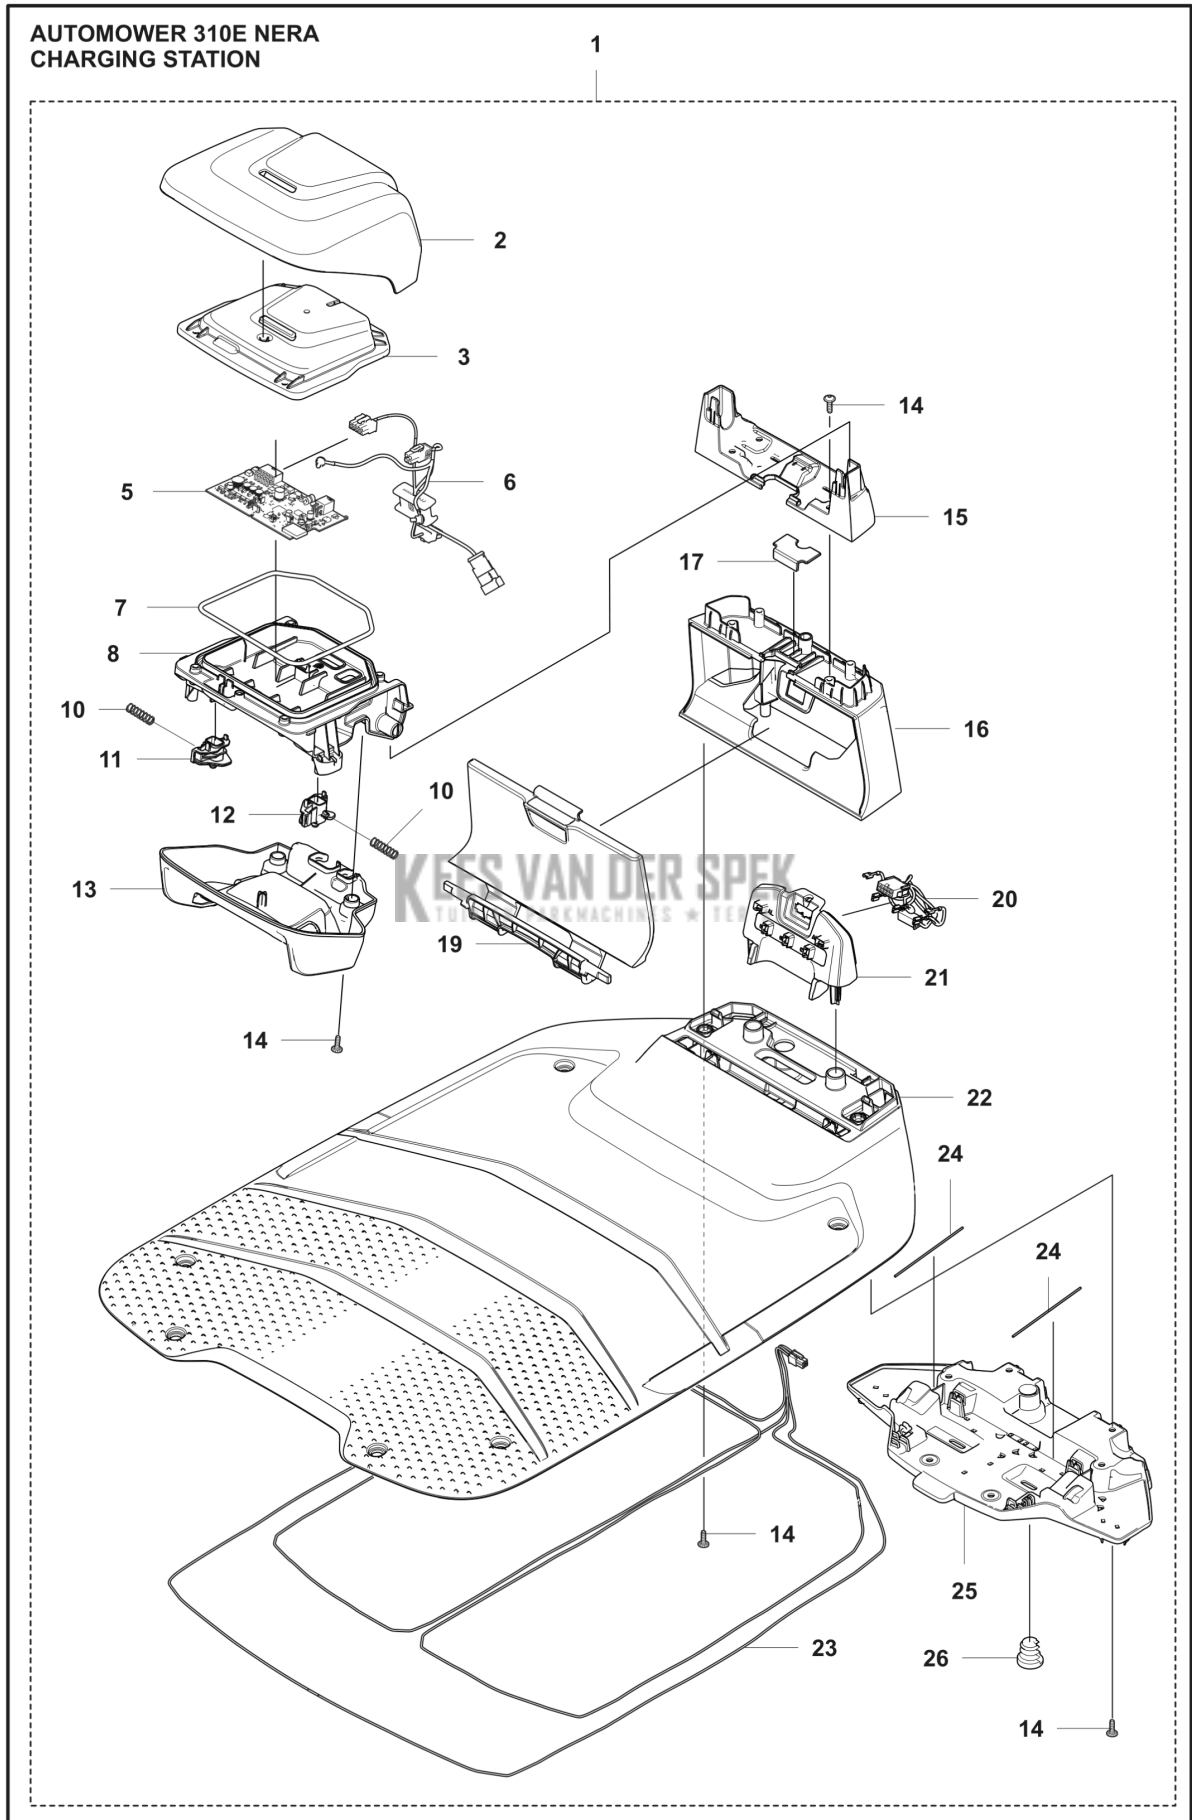

# LIJST VAN RESERVE-ONDERDELEN

**AUTOMOWER 310E NERA  
CHARGING STATION**

REF.	OMSCHRIJVING	OPMERKING	KIT
1	531422302	LAADSTATION	1
2	531422502	KAP	Upper Cover
3	531422902	DEKSEL	1
5	529899501	PRINTPLAAT COMPL.	Charging station circuit board
6	536055201	BEKABELING COMPL.	Wiring Assy CS Main
7	574874708	AFDICHTINGSSTRIP	1
8	531423002	FRAME	1
10	535130101	VEER	2
11	531422601	KLEP	Contact Plate Left
12	531422602	KLEP	Contact Plate Right
13	531422701	OMHULSEL	Lower Cover
14	574450101	SCHROEF ITXPANT	12
15	535558601	STEUN	1
16	531422401	HUIS	1
17	536177201	DEKSEL	1
19	531422801	LUIK	1
20	535600701	BEKABELING COMPL.	Wiring Assy Antenna bridge
21	535600601	HUIS	Cable Holder
22	531423101	BASEPLATE	Charging Station Baseplate
23	536166001	BEKABELING COMPL.	Wiring Assy Baseplate
24	588470201	VEER	2
25	535600501	VERANKERINGSPLAAT	Baseplate Support
26	531262701	PLUG	1