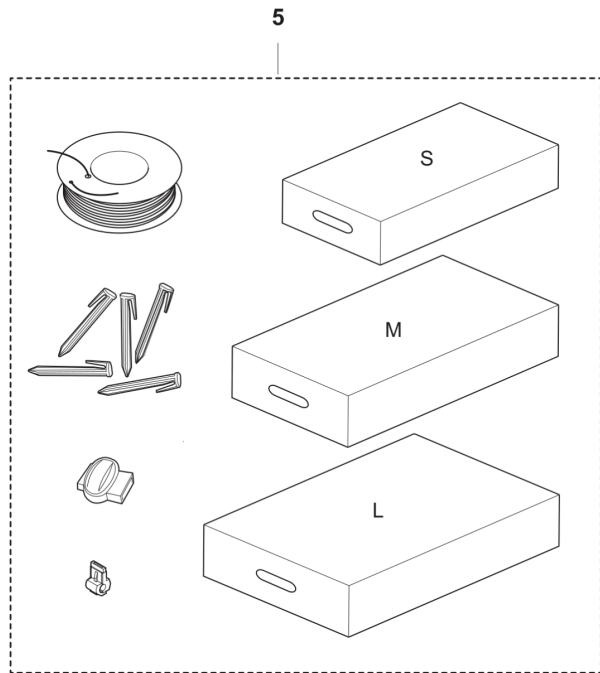

**AUTOMOWER 310E NERA
INSTALLATION ACCESSORIES**

REF.	OMSCHRIJVING	OPMERKING	KIT	
1	599628501	MOTOR UNIT	EU	1
1	599628502	MOTOR UNIT	GB,IE	1
1	599628503	MOTOR UNIT	CH	1
1	599628505	MOTOR UNIT	AUS/NZ	1
1	599628504	MOTOR UNIT	US/CA	1
2	579825103	KABEL COMPL.	Low Voltage Cable 3 m	1
3	579825104	KABEL COMPL.	Low Voltage Cable 5 m	1
4	579825101	KABEL COMPL.	Low Voltage Cable 20 m	1
4	579825102	KABEL COMPL.	Low Voltage Cable 10 m	1
5	967972101	INSTALLATION KIT	S Wire 150 m, Staples 300 pc, Connectors 3 pcs, Couplers 5 pcs	1
5	967972201	INSTALLATION KIT	M Wire 250 m, Staples 400 pc, Connectors 3 pcs, Couplers 5 pcs	1
5	967972301	INSTALLATION KIT	L Wire 400 m, Staples 600 pc, Connectors 5 pcs, Couplers 5 pcs	1
6	535129002	VERBINDER	Loop Wire Connector, Blister Pack 100 pcs	1
6	577864801	VERBINDER	Loop Wire Connector	1
7	501980203	KOPPELSTUK	Coupler, 100 pcs	1
7	577864701	KOPPELSTUK	Coupler	1
8	577864201	NIET	100 pcs	1
9	597237802	KABEL	Wire, 50m	1
10	597237801	KABEL	Wire, 150m	1
11	580662006	KABEL	Wire, 250m	1
12	593297702	KABEL	Wire, 300m	1
12	580662009	KABEL	Wire, 800m	1
12	522914102	KABEL	Wire, 500m	1
15	597539501	KIT	Boundary wire repair kit	1
16	595084401	BLADE SET	Endurance Blade, 6 pcs	1
16	595084402	BLADE SET	Endurance Blade, 45 pcs	1
16	595084403	BLADE SET	Endurance Blade, 300 pcs	1
17	599805201	BLADE SET	Endurance HSS Blades 6 pcs	1
17	599805202	BLADE SET	Endurance HSS Blades 45 pcs	1
17	599805203	BLADE SET	Endurance HSS Blades 300 pcs	1
18	577864603	BLADE SET	Blades 9 pcs incl. Screws	1
18	577606505	BLADE SET	Blades 45 pcs incl. Screws	1
18	577606604	BLADE SET	Blades 300 pcs incl. Screws	1
18	599805301	BLADE SET	Blades 45 pcs	1
18	599805302	BLADE SET	Blades 300 pcs	1
19	970663303	REFERENCE STATION	GB,IE	1
19	970663304	REFERENCE STATION	CH	1
19	970663301	REFERENCE STATION	EU	1
20	970663201	EPOS MODULE		1
22	597435801	SCREW	Anchor screws, 6pcs	1

KES VAN DER SPEK
SHINING & TER AAR