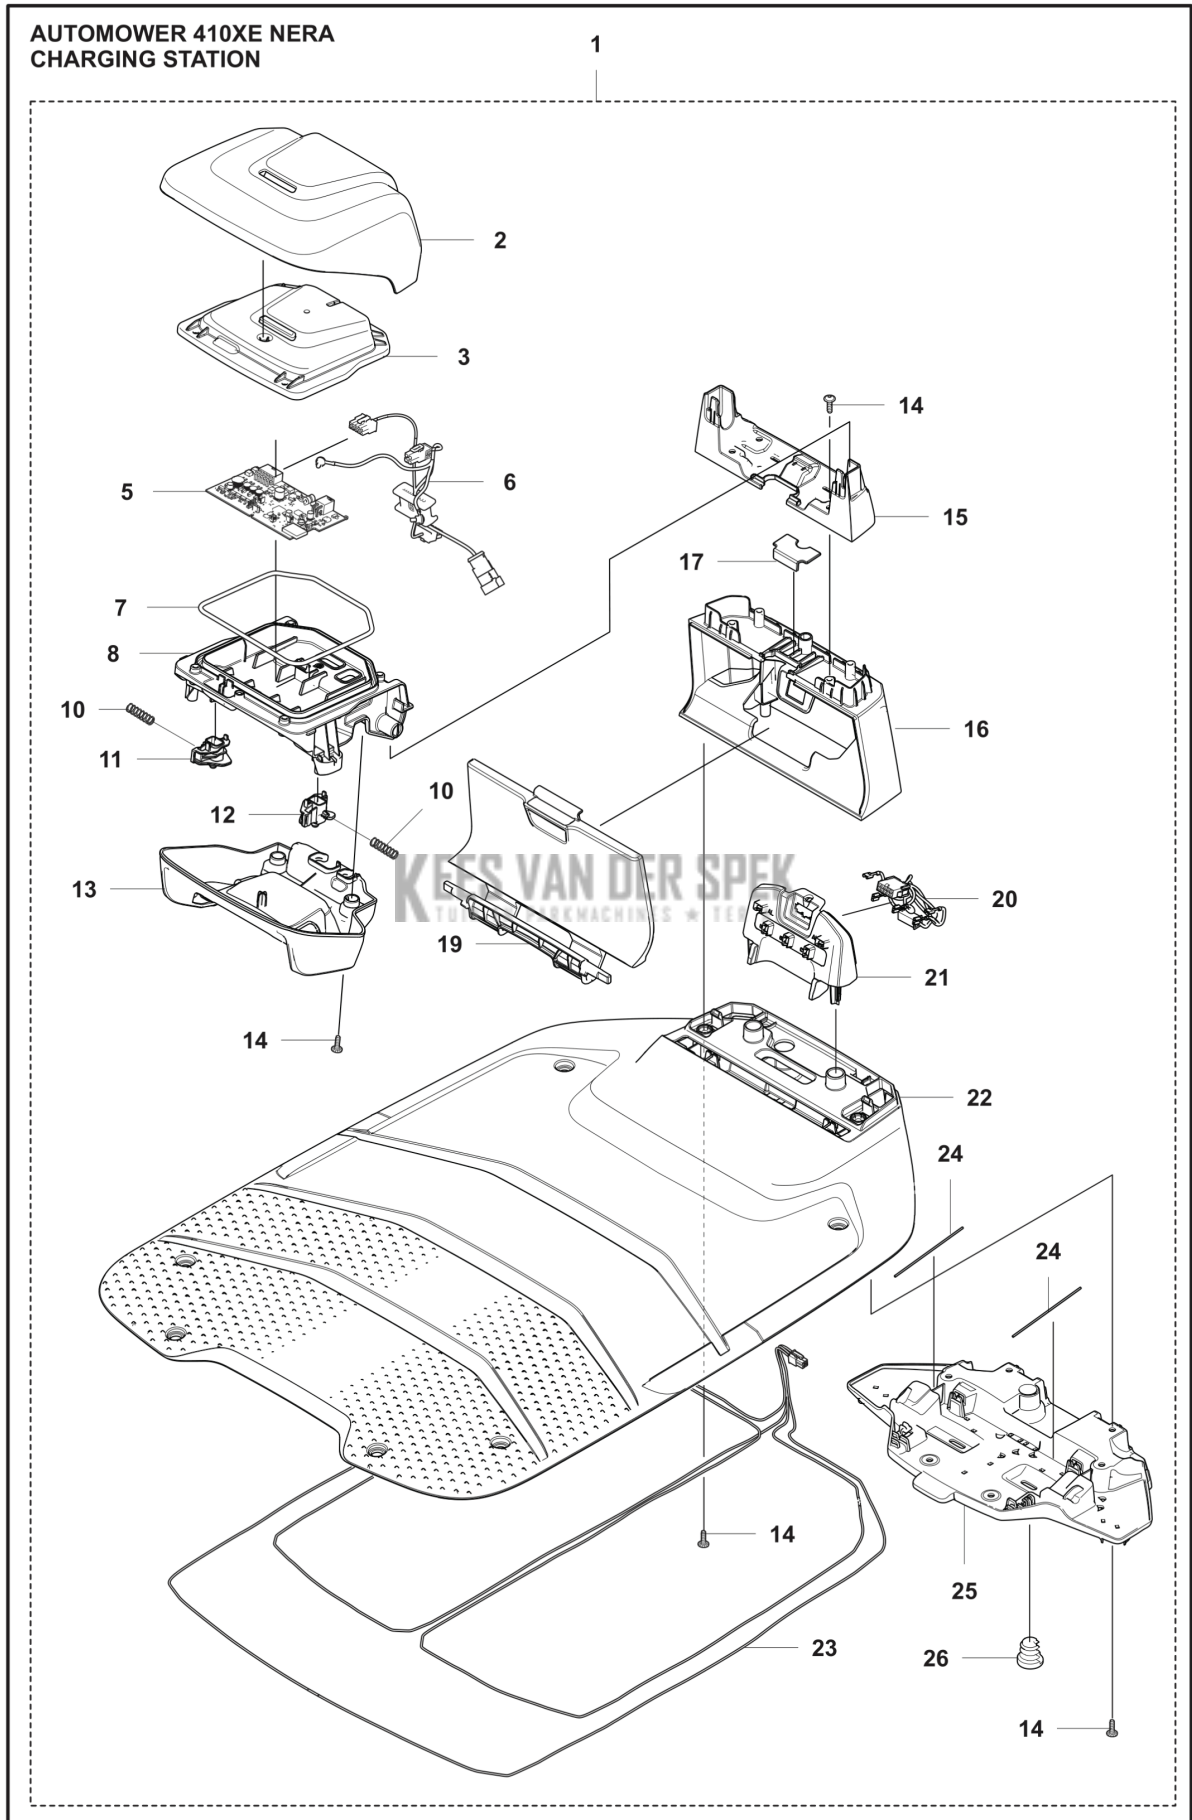

**AUTOMOWER 410XE NERA
CHARGING STATION**

REF.	OMSCHRIJVING	OPMERKING	KIT
1	531422302	LAADSTATION	1
2	531422502	KAP	Upper Cover
3	531422902	DEKSEL	1
5	529899501	PRINTPLAAT COMPL.	Charging station circuit board
6	536055201	BEKABELING COMPL.	Wiring Assy CS Main
7	574874708	AFDICHTINGSSTRIP	1
8	531423002	FRAME	1
10	535130101	VEER	2
11	531422601	KLEP	Contact Plate Left
12	531422602	KLEP	Contact Plate Right
13	531422701	OMHULSEL	Lower Cover
14	574450101	SCHROEF ITXPANT	12
15	535558601	STEUN	1
16	531422401	HUIS	1
17	536177201	DEKSEL	1
19	531422801	LUIK	1
20	535600701	BEKABELING COMPL.	Wiring Assy Antenna bridge
21	535600601	HUIS	Cable Holder
22	531423101	BASEPLATE	Charging Station Baseplate
23	536166001	BEKABELING COMPL.	Wiring Assy Baseplate
24	588470201	VEER	2
25	535600501	VERANKERINGSPLAAT	Baseplate Support
26	531262701	PLUG	1