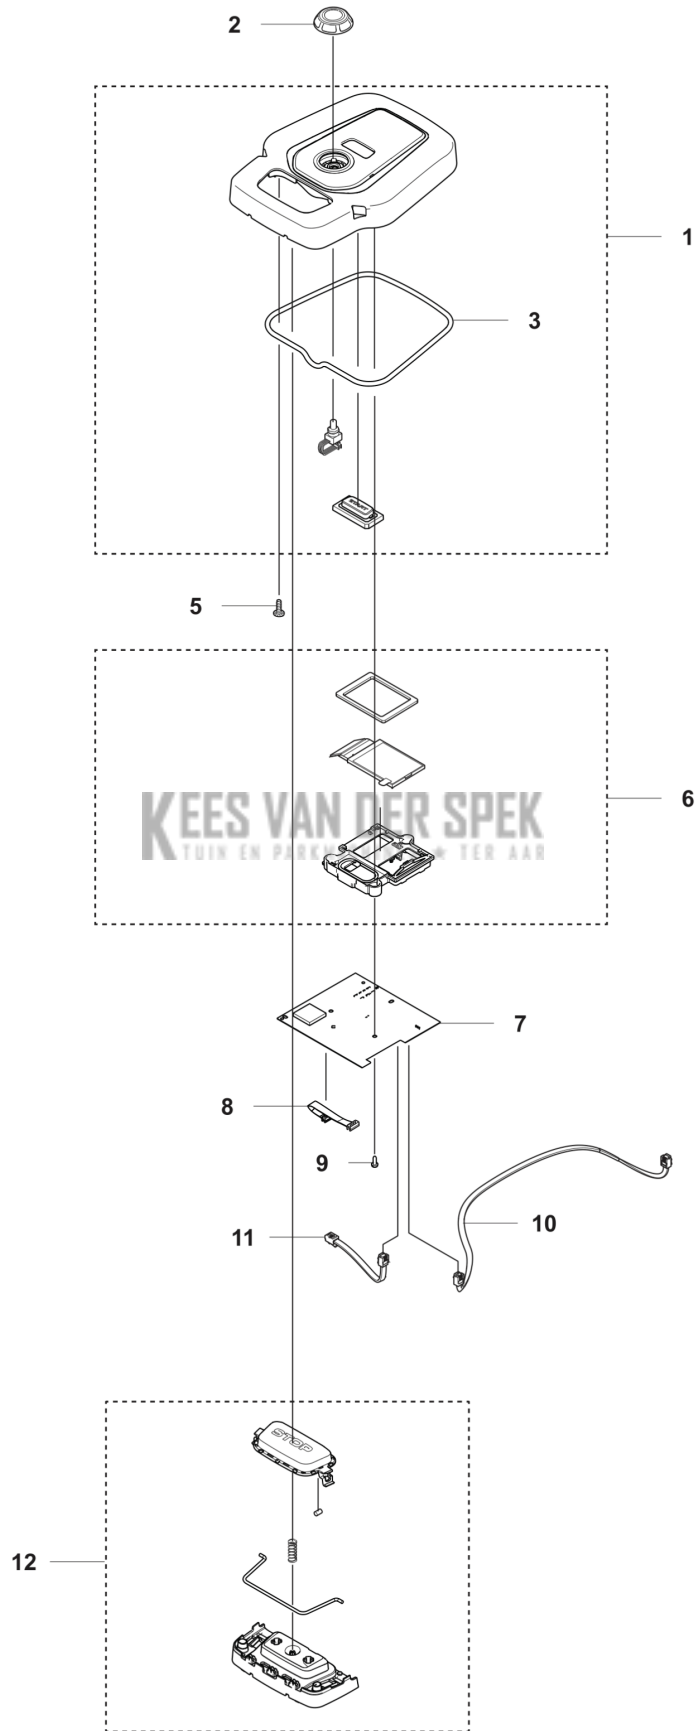

CATALOGUS MET RESERVEONDERDELEN
: HUSQVARNA AUTOMOWER® 410XE NERA

KEES VAN DER SPEK
TUIN EN PARKMACHINES ✦ TER AAR

Lijst van reserve-onderdelen

LIJST VAN RESERVE-ONDERDELEN

**AUTOMOWER 410XE NERA
COVER**

REF.	OMSCHRIJVING	OPMERKING	KIT
1	538893701 COVER ASSY	Top cover kit	1
2	574450101 SCHROEF ITXPANT		26
3	546525701 DEKSELSET	Nose module kit	1
4	587423502 STICKER	Husqvarna crown	1
5	536998301 HUIS	Nose cover	1
6	536997801 PANEEL	Accessory cover	1
7	538876301 SENSOR ASSY	Radar kit	1
8	531407201 BEKABELING COMPL.	Radar cable	1
9	537555901 BEKABELING COMPL.	LED lights	1
10	546525301 BODY KIT		1
11	536997401 BUMPER	Rear bumper	1
12	593355202 KLEM		1
13	593778401 KLEM		6
14	593822101 MAGNEET		1
15	546632301 KOPPELING	Snaploc	4
16	538904301 HENDEL		1
17	536997501 BUMPER	Front bumper	1

**AUTOMOWER 410XE NERA
CONSOLE**

REF.	OMSCHRIJVING	OPMERKING	KIT
1	538876601 DEKSELSET		1
2	531375901 KNOP	Jog Wheel	1
3	599911803 AFDICHTING	Sealing strip	1
5	574450101 SCHROEF ITXPANT		4
6	538822401 DISPLAY KIT		1
7	599702701 PRINTPLAAT COMPL.	Application circuit board	1
8	535588201 BEKABELING COMPL.	Wiring assy Start Button	1
9	525887402 SCREW CITXPANT		3
10	589350805 BEKABELING COMPL.	Wiring Assy Magnetic sensor	1
11	536253901 BEKABELING COMPL.	Wiring Assy Communication circuit board	1
12	531376301 BUTTON ASSY	Stop Button kit	1

AUTOMOWER 410XE NERA
CHASSIS UPPER

REF.	OMSCHRIJVING	OPMERKING	KIT
1	586038902 DEKSEL	Cover air filter	1
2	577753701 FILTER	Air filter	1
3	536969901 CHASSIS	Chassis upper	1
4	591125501 PRINTPLAAT COMPL.	Magnetic sensor circuit board	1
5	535563901 HOUDER	Holder magnetic sensor circuit board	1
6	574450101 SCHROEF ITXPANT		14
7	536253911 BEKABELING COMPL.	Wiring Assy Magnetic sensor	1
8	531351802 BEKABELING COMPL.	Buzzer	1
9	586662313 GPS MODULE	Communication circuit board, CBT5	1