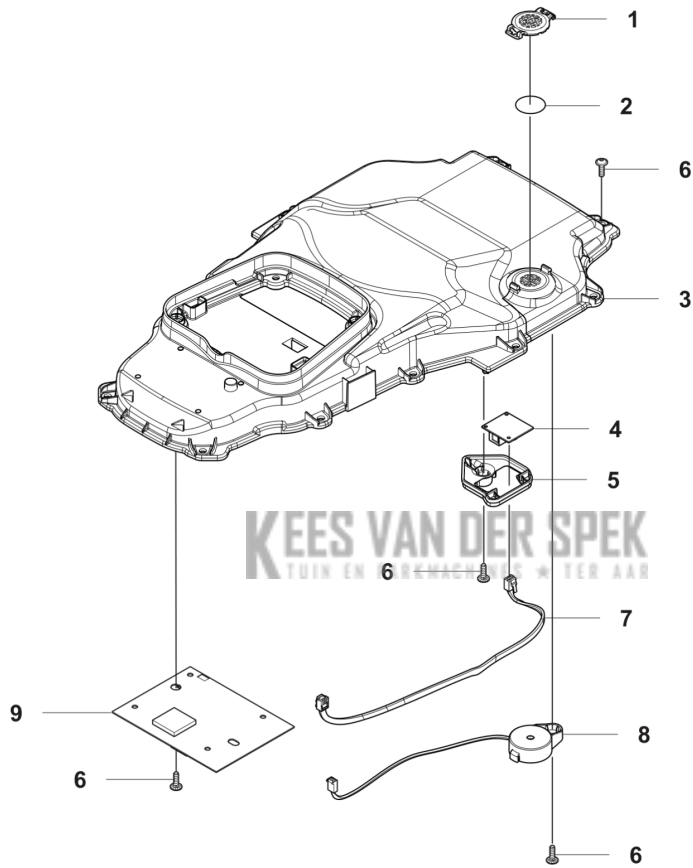

CATALOGUS MET RESERVEONDERDELEN
: HUSQVARNA AUTOMOWER® 410XE NERA

KEES VAN DER SPEK
TUIN EN PARKMACHINES ✦ TER AAR

Lijst van reserve-onderdelen

LIJST VAN RESERVE-ONDERDELEN

**AUTOMOWER 410XE NERA
COVER**

REF.	OMSCHRIJVING	OPMERKING	KIT
1	538893701 COVER ASSY	Top cover kit	1
2	574450101 SCHROEF ITXPANT		26
3	546525701 DEKSELSET	Nose module kit	1
4	587423502 STICKER	Husqvarna crown	1
5	536998301 HUIS	Nose cover	1
6	536997801 PANEEL	Accessory cover	1
7	538876301 SENSOR ASSY	Radar kit	1
8	531407201 BEKABELING COMPL.	Radar cable	1
9	537555901 BEKABELING COMPL.	LED lights	1
10	546525301 BODY KIT		1
11	536997401 BUMPER	Rear bumper	1
12	593355202 KLEM		1
13	593778401 KLEM		6
14	593822101 MAGNEET		1
15	546632301 KOPPELING	Snaploc	4
16	538904301 HENDEL		1
17	536997501 BUMPER	Front bumper	1

**AUTOMOWER 410XE NERA
CONSOLE**

REF.	OMSCHRIJVING	OPMERKING	KIT
1	538876601 DEKSELSET		1
2	531375901 KNOP	Jog Wheel	1
3	599911803 AFDICHTING	Sealing strip	1
5	574450101 SCHROEF ITXPANT		4
6	538822401 DISPLAY KIT		1
7	599702701 PRINTPLAAT COMPL.	Application circuit board	1
8	535588201 BEKABELING COMPL.	Wiring assy Start Button	1
9	525887402 SCREW CITXPANT		3
10	589350805 BEKABELING COMPL.	Wiring Assy Magnetic sensor	1
11	536253901 BEKABELING COMPL.	Wiring Assy Communication circuit board	1
12	531376301 BUTTON ASSY	Stop Button kit	1

AUTOMOWER 410XE NERA
CHASSIS UPPER

REF.	OMSCHRIJVING	OPMERKING	KIT
1	586038902 DEKSEL	Cover air filter	1
2	577753701 FILTER	Air filter	1
3	536969901 CHASSIS	Chassis upper	1
4	591125501 PRINTPLAAT COMPL.	Magnetic sensor circuit board	1
5	535563901 HOUDER	Holder magnetic sensor circuit board	1
6	574450101 SCHROEF ITXPANT		14
7	536253911 BEKABELING COMPL.	Wiring Assy Magnetic sensor	1
8	531351802 BEKABELING COMPL.	Buzzer	1
9	586662313 GPS MODULE	Communication circuit board, CBT5	1