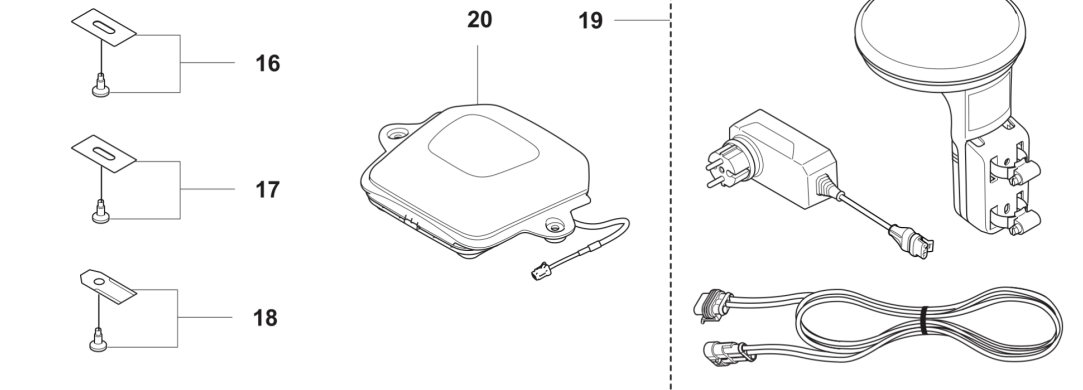

**AUTOMOWER 410XE NERA
INSTALLATION ACCESSORIES**

REF.	OMSCHRIJVING	OPMERKING	KIT
1	599628501 MOTOR UNIT	EU	1
1	599628502 MOTOR UNIT	GB,IE	1
1	599628503 MOTOR UNIT	CH	1
1	599628505 MOTOR UNIT	AUS/NZ	1
1	599628504 MOTOR UNIT	US/CA	1
2	579825103 KABEL COMPL.	Low Voltage Cable 3 m	1
3	579825104 KABEL COMPL.	Low Voltage Cable 5 m	1
4	579825101 KABEL COMPL.	Low Voltage Cable 20 m	1
4	579825102 KABEL COMPL.	Low Voltage Cable 10 m	1
5	967972101 INSTALLATION KIT	S Wire 150 m, Staples 300 pc, Connectors 3 pcs, Couplers 5 pcs	1
5	967972201 INSTALLATION KIT	M Wire 250 m, Staples 400 pc, Connectors 3 pcs, Couplers 5 pcs	1
5	967972301 INSTALLATION KIT	L Wire 400 m, Staples 600 pc, Connectors 5 pcs, Couplers 5 pcs	1
6	535129002 VERBINDER	Loop Wire Connector, Blister Pack 100 pcs	1
6	577864801 VERBINDER	Loop Wire Connector	1
7	501980203 KOPPELSTUK	Coupler, 100 pcs	1
7	577864701 KOPPELSTUK	Coupler	1
8	577864201 NIET	100 pcs	1
9	597237802 KABEL	Wire, 50m	1
10	597237801 KABEL	Wire, 150m	1
11	580662006 KABEL	Wire, 250m	1
12	593297702 KABEL	Wire, 300m	1
12	580662009 KABEL	Wire, 800m	1
12	522914102 KABEL	Wire, 500m	1
15	597539501 KIT	Boundary wire repair kit	1
16	595084401 BLADE SET	Endurance Blade, 6 pcs	1
16	595084402 BLADE SET	Endurance Blade, 45 pcs	1
16	595084403 BLADE SET	Endurance Blade, 300 pcs	1
17	599805201 BLADE SET	Endurance HSS Blades 6 pcs	1
17	599805202 BLADE SET	Endurance HSS Blades 45 pcs	1
17	599805203 BLADE SET	Endurance HSS Blades 300 pcs	1
18	577864603 BLADE SET	Blades 9 pcs incl. Screws	1
18	577606505 BLADE SET	Blades 45 pcs incl. Screws	1
18	577606604 BLADE SET	Blades 300 pcs incl. Screws	1
18	599805301 BLADE SET	Blades 45 pcs	1
18	599805302 BLADE SET	Blades 300 pcs	1
19	970663303 REFERENCE STATION	GB,IE	1
19	970663304 REFERENCE STATION	CH	1
19	970663301 REFERENCE STATION	EU	1
20	970663201 EPOS MODULE		1
22	597435801 SCREW	Anchor screws, 6pcs	1

KES VAN DER SPEK
SHINING & TER AAR