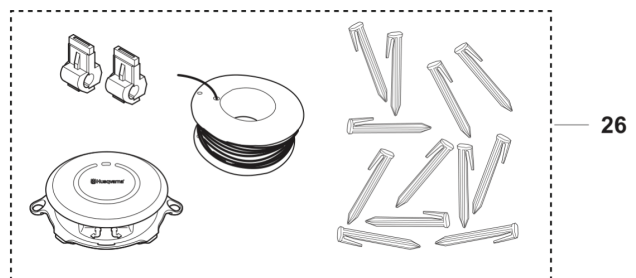

**AUTOMOWER 410XE
ACCESSORIES**

REF.	OMSCHRIJVING	OPMERKING	KIT
2	536664101 HUIS	Automower House	1
3	577469001 STICKER		1
4	586885802 DEKSEL	Kit	1
5	585324002 HENDEL		1
6	585324101 STANG		1
7	580511401 VEER		1
8	585341501 SCHANIERPEN		1
9	585341601 BALK		1
10	575543314 SCREW		1
11	585324001 HENDEL		1
12	585323601 LUIK		1
13	536797201 HUIS	Cover	1
14	597435801 SCREW	Screw kit	1
15	585323802 STEUN		1
16	503226601 MOER 4-KANT		1
17	585323801 STEUN		1
18	535129303 SCHROEF IHANM		1
19	536849202 WHEEL KIT	Terrain kit	1
20	505132803 BORSTELSET	Wheel Brush refill kit	1
21	590855101 KIT	Maintenance and Cleaning kit	1
22	536849302 WALL HANGER		1
23	598013102 BEKABELING COMPL.	Battery tester cable	1
24	593967901 SPRAY	Care and Shine Spray	1
25	580689502 PLAATJE	Warranty seal	1
26	529880501 KIT	FlexiFence	1
27	529459701 KIT	Automower Area Switch	1
28	599801701 DOOS	Connector protection box	1