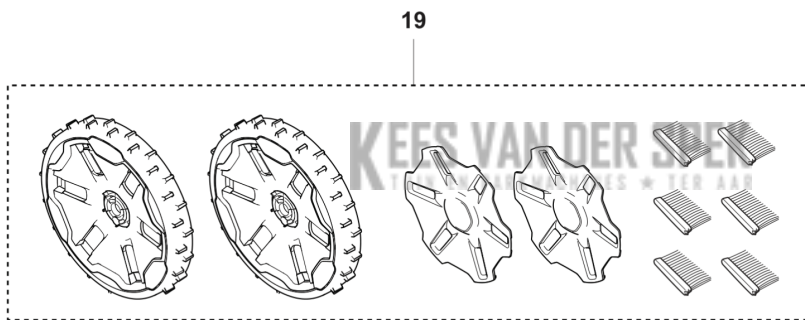

**AUTOMOWER 410XE
ACCESSORIES**

REF.	OMSCHRIJVING	OPMERKING	KIT
2	536664101 HUIS	Automower House	1
3	577469001 STICKER		1
4	586885802 DEKSEL	Kit	1
5	585324002 HENDEL		1
6	585324101 STANG		1
7	580511401 VEER		1
8	585341501 SCHANIERPEN		1
9	585341601 BALK		1
10	575543314 SCREW		1
11	585324001 HENDEL		1
12	585323601 LUIK		1
13	536797201 HUIS	Cover	1
14	597435801 SCREW	Screw kit	1
15	585323802 STEUN		1
16	503226601 MOER 4-KANT		1
17	585323801 STEUN		1
18	535129303 SCHROEF IHANM		1
19	536849202 WHEEL KIT	Terrain kit	1
20	505132803 BORSTELSET	Wheel Brush refill kit	1
21	590855101 KIT	Maintenance and Cleaning kit	1
22	536849302 WALL HANGER		1
23	598013102 BEKABELING COMPL.	Battery tester cable	1
24	593967901 SPRAY	Care and Shine Spray	1
25	580689502 PLAATJE	Warranty seal	1
26	529880501 KIT	FlexiFence	1
27	529459701 KIT	Automower Area Switch	1
28	599801701 DOOS	Connector protection box	1