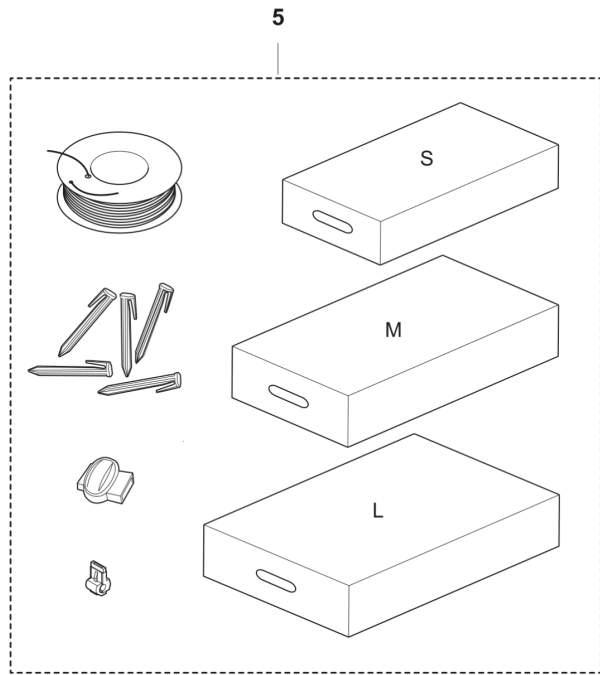

**AUTOMOWER 410XE NERA
INSTALLATION ACCESSORIES**

REF.	OMSCHRIJVING	OPMERKING	KIT
1	599628501 MOTOR UNIT	EU	1
1	599628502 MOTOR UNIT	GB,IE	1
1	599628503 MOTOR UNIT	CH	1
1	599628505 MOTOR UNIT	AUS/NZ	1
1	599628504 MOTOR UNIT	US/CA	1
2	579825103 KABEL COMPL.	Low Voltage Cable 3 m	1
3	579825104 KABEL COMPL.	Low Voltage Cable 5 m	1
4	579825101 KABEL COMPL.	Low Voltage Cable 20 m	1
4	579825102 KABEL COMPL.	Low Voltage Cable 10 m	1
5	967972101 INSTALLATION KIT	S Wire 150 m, Staples 300 pc, Connectors 3 pcs, Couplers 5 pcs	1
5	967972201 INSTALLATION KIT	M Wire 250 m, Staples 400 pc, Connectors 3 pcs, Couplers 5 pcs	1
5	967972301 INSTALLATION KIT	L Wire 400 m, Staples 600 pc, Connectors 5 pcs, Couplers 5 pcs	1
6	535129002 VERBINDER	Loop Wire Connector, Blister Pack 100 pcs	1
6	577864801 VERBINDER	Loop Wire Connector	1
7	501980203 KOPPELSTUK	Coupler, 100 pcs	1
7	577864701 KOPPELSTUK	Coupler	1
8	577864201 NIET	100 pcs	1
9	597237802 KABEL	Wire, 50m	1
10	597237801 KABEL	Wire, 150m	1
11	580662006 KABEL	Wire, 250m	1
12	593297702 KABEL	Wire, 300m	1
12	580662009 KABEL	Wire, 800m	1
12	522914102 KABEL	Wire, 500m	1
15	597539501 KIT	Boundary wire repair kit	1
16	595084401 BLADE SET	Endurance Blade, 6 pcs	1
16	595084402 BLADE SET	Endurance Blade, 45 pcs	1
16	595084403 BLADE SET	Endurance Blade, 300 pcs	1
17	599805201 BLADE SET	Endurance HSS Blades 6 pcs	1
17	599805202 BLADE SET	Endurance HSS Blades 45 pcs	1
17	599805203 BLADE SET	Endurance HSS Blades 300 pcs	1
18	577864603 BLADE SET	Blades 9 pcs incl. Screws	1
18	577606505 BLADE SET	Blades 45 pcs incl. Screws	1
18	577606604 BLADE SET	Blades 300 pcs incl. Screws	1
18	599805301 BLADE SET	Blades 45 pcs	1
18	599805302 BLADE SET	Blades 300 pcs	1
19	970663303 REFERENCE STATION	GB,IE	1
19	970663304 REFERENCE STATION	CH	1
19	970663301 REFERENCE STATION	EU	1
20	970663201 EPOS MODULE		1
22	597435801 SCREW	Anchor screws, 6pcs	1

KES VAN DER SPEK
SHINING & TER AAR