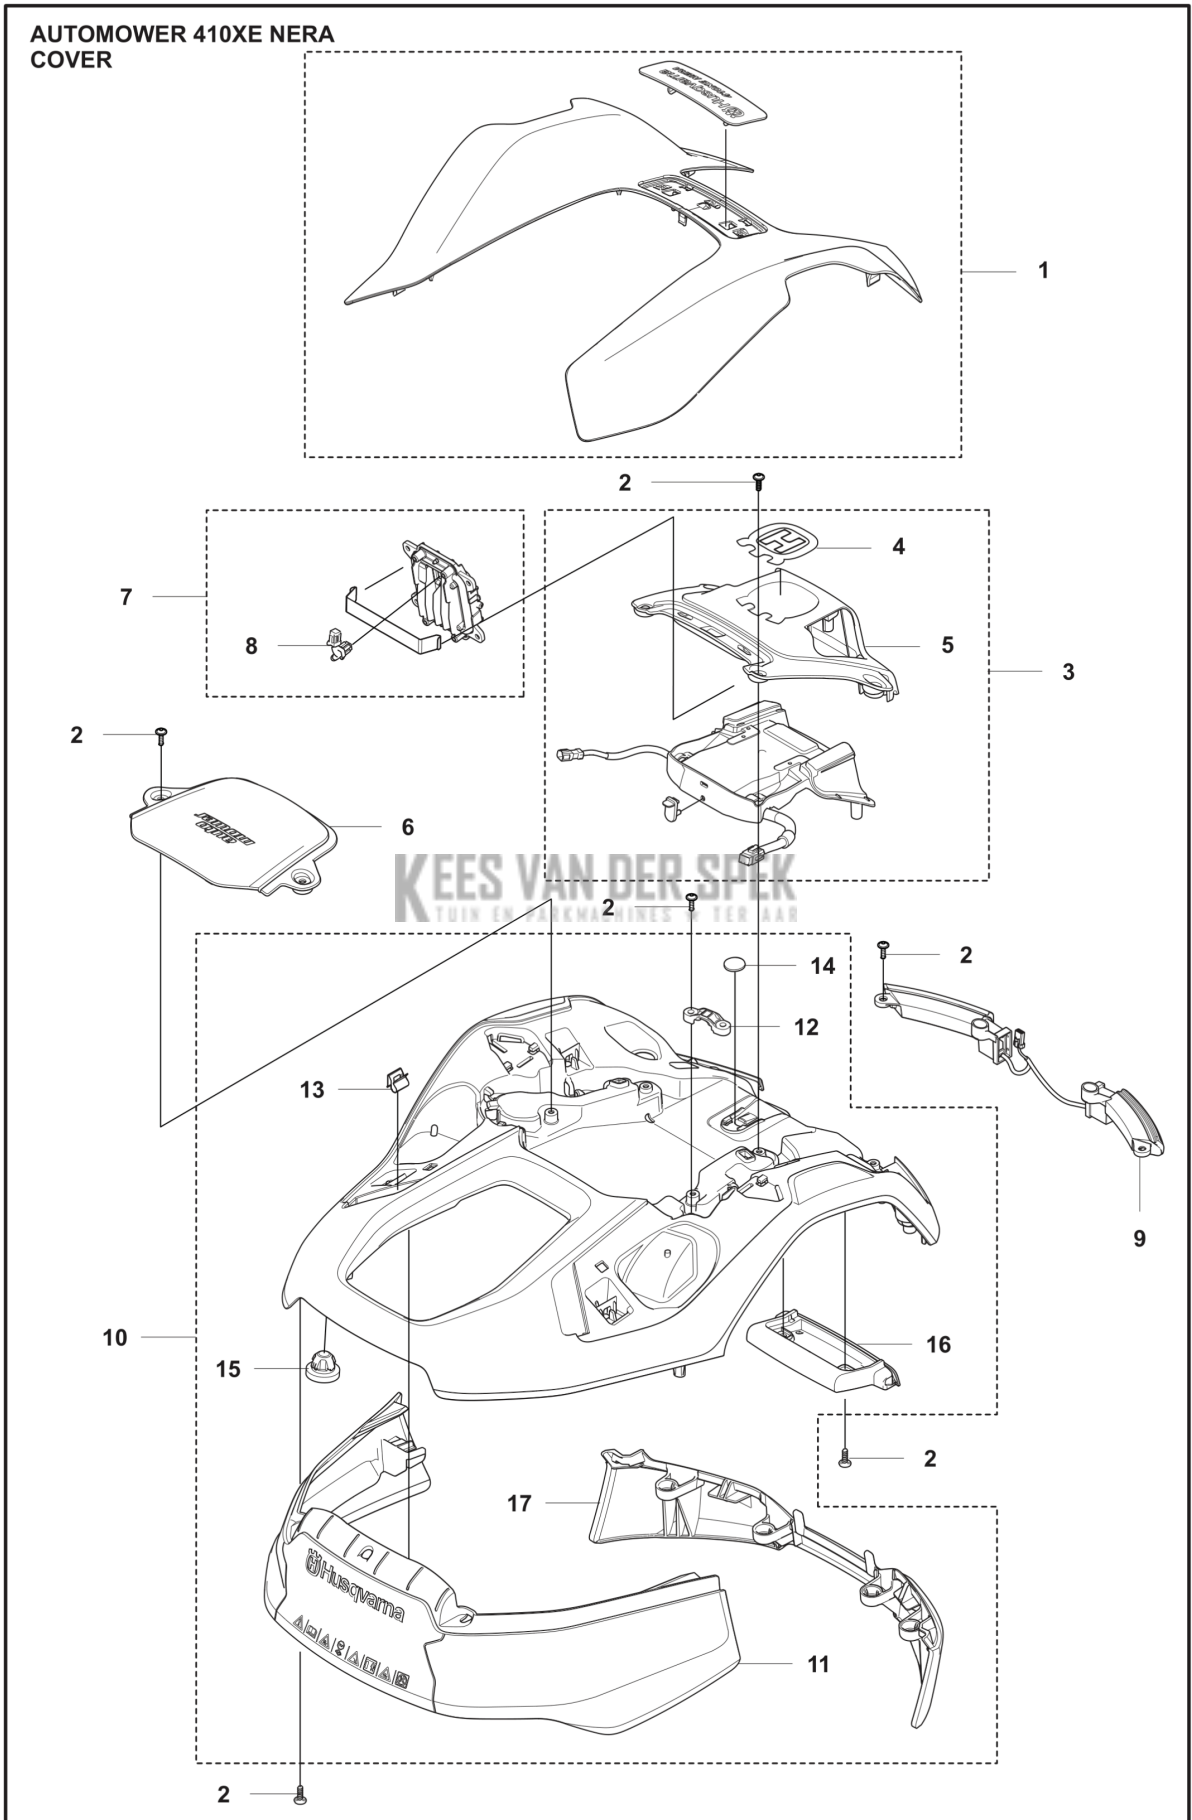

CATALOGUS MET RESERVEONDERDELEN
: HUSQVARNA AUTOMOWER® 410XE NERA

KEES VAN DER SPEK
TUIN EN PARKMACHINES ✦ TER AAR

Lijst van reserve-onderdelen

LIJST VAN RESERVE-ONDERDELEN

**AUTOMOWER 410XE NERA
COVER**

REF.	OMSCHRIJVING	OPMERKING	KIT
1	538893701 COVER ASSY	Top cover kit	1
2	574450101 SCHROEF ITXPANT		26
3	546525701 DEKSELSET	Nose module kit	1
4	587423502 STICKER	Husqvarna crown	1
5	536998301 HUIS	Nose cover	1
6	536997801 PANEEL	Accessory cover	1
7	538876301 SENSOR ASSY	Radar kit	1
8	531407201 BEKABELING COMPL.	Radar cable	1
9	537555901 BEKABELING COMPL.	LED lights	1
10	546525301 BODY KIT		1
11	536997401 BUMPER	Rear bumper	1
12	593355202 KLEM		1
13	593778401 KLEM		6
14	593822101 MAGNEET		1
15	546632301 KOPPELING	Snaploc	4
16	538904301 HENDEL		1
17	536997501 BUMPER	Front bumper	1

**AUTOMOWER 410XE NERA
CONSOLE**

REF.	OMSCHRIJVING	OPMERKING	KIT
1	538876601 DEKSELSET		1
2	531375901 KNOP	Jog Wheel	1
3	599911803 AFDICHTING	Sealing strip	1
5	574450101 SCHROEF ITXPANT		4
6	538822401 DISPLAY KIT		1
7	599702701 PRINTPLAAT COMPL.	Application circuit board	1
8	535588201 BEKABELING COMPL.	Wiring assy Start Button	1
9	525887402 SCREW CITXPANT		3
10	589350805 BEKABELING COMPL.	Wiring Assy Magnetic sensor	1
11	536253901 BEKABELING COMPL.	Wiring Assy Communication circuit board	1
12	531376301 BUTTON ASSY	Stop Button kit	1