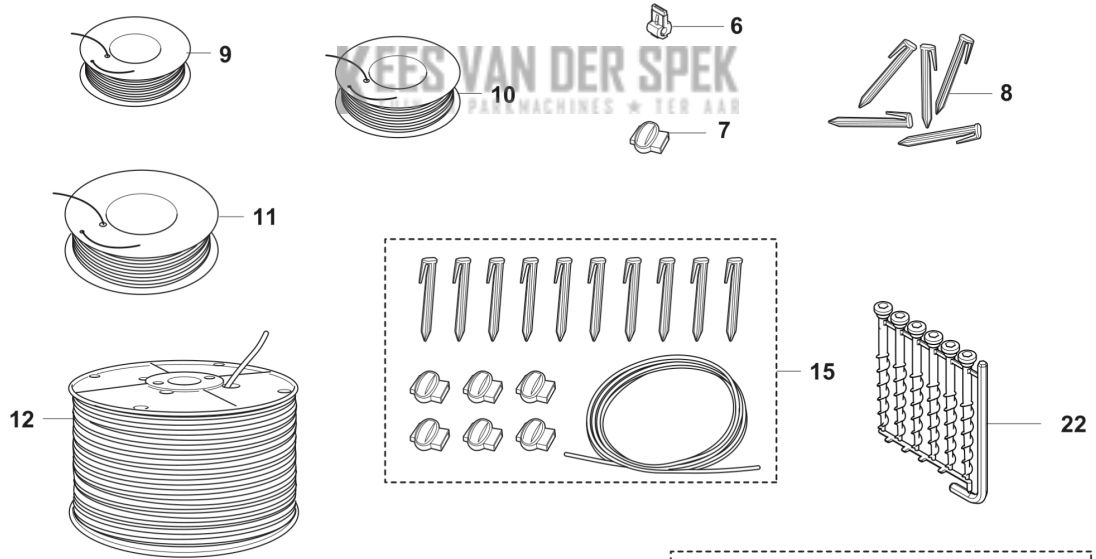

**AUTOMOWER 410XE NERA
INSTALLATION ACCESSORIES**

REF.	OMSCHRIJVING	OPMERKING	KIT
1	599628501 MOTOR UNIT	EU	1
1	599628502 MOTOR UNIT	GB,IE	1
1	599628503 MOTOR UNIT	CH	1
1	599628505 MOTOR UNIT	AUS/NZ	1
1	599628504 MOTOR UNIT	US/CA	1
2	579825103 KABEL COMPL.	Low Voltage Cable 3 m	1
3	579825104 KABEL COMPL.	Low Voltage Cable 5 m	1
4	579825101 KABEL COMPL.	Low Voltage Cable 20 m	1
4	579825102 KABEL COMPL.	Low Voltage Cable 10 m	1
5	967972101 INSTALLATION KIT	S Wire 150 m, Staples 300 pc, Connectors 3 pcs, Couplers 5 pcs	1
5	967972201 INSTALLATION KIT	M Wire 250 m, Staples 400 pc, Connectors 3 pcs, Couplers 5 pcs	1
5	967972301 INSTALLATION KIT	L Wire 400 m, Staples 600 pc, Connectors 5 pcs, Couplers 5 pcs	1
6	535129002 VERBINDER	Loop Wire Connector, Blister Pack 100 pcs	1
6	577864801 VERBINDER	Loop Wire Connector	1
7	501980203 KOPPELSTUK	Coupler, 100 pcs	1
7	577864701 KOPPELSTUK	Coupler	1
8	577864201 NIET	100 pcs	1
9	597237802 KABEL	Wire, 50m	1
10	597237801 KABEL	Wire, 150m	1
11	580662006 KABEL	Wire, 250m	1
12	593297702 KABEL	Wire, 300m	1
12	580662009 KABEL	Wire, 800m	1
12	522914102 KABEL	Wire, 500m	1
15	597539501 KIT	Boundary wire repair kit	1
16	595084401 BLADE SET	Endurance Blade, 6 pcs	1
16	595084402 BLADE SET	Endurance Blade, 45 pcs	1
16	595084403 BLADE SET	Endurance Blade, 300 pcs	1
17	599805201 BLADE SET	Endurance HSS Blades 6 pcs	1
17	599805202 BLADE SET	Endurance HSS Blades 45 pcs	1
17	599805203 BLADE SET	Endurance HSS Blades 300 pcs	1
18	577864603 BLADE SET	Blades 9 pcs incl. Screws	1
18	577606505 BLADE SET	Blades 45 pcs incl. Screws	1
18	577606604 BLADE SET	Blades 300 pcs incl. Screws	1
18	599805301 BLADE SET	Blades 45 pcs	1
18	599805302 BLADE SET	Blades 300 pcs	1
19	970663303 REFERENCE STATION	GB,IE	1
19	970663304 REFERENCE STATION	CH	1
19	970663301 REFERENCE STATION	EU	1
20	970663201 EPOS MODULE		1
22	597435801 SCREW	Anchor screws, 6pcs	1

KES VAN DER SPEK
SHINING & TER AAR