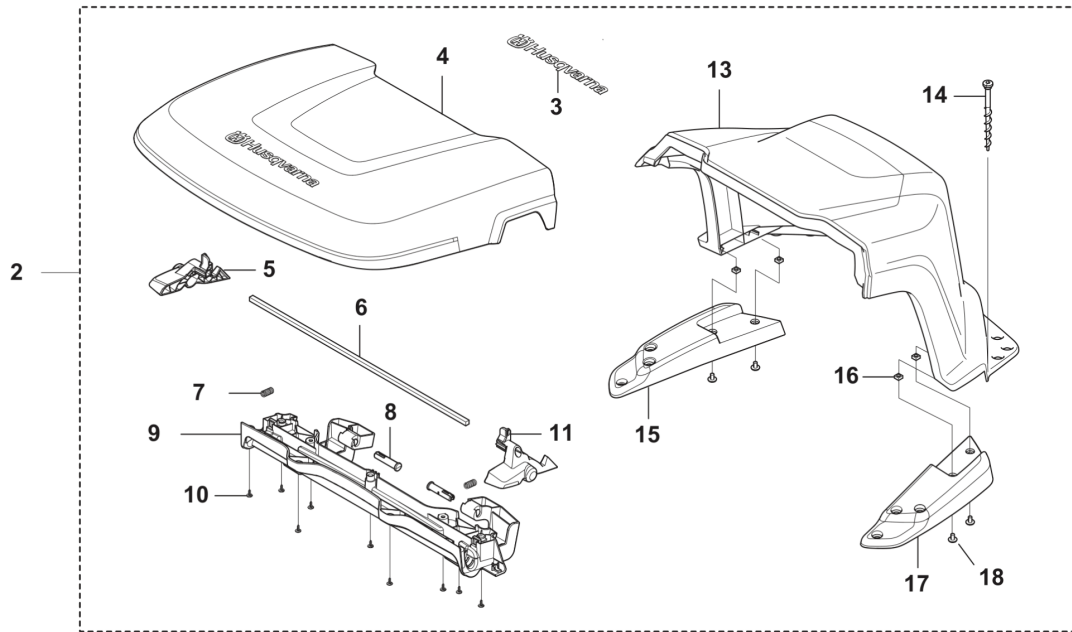

**AUTOMOWER 410XE
ACCESSORIES**

REF.	OMSCHRIJVING	OPMERKING	KIT
2	536664101 HUIS	Automower House	1
3	577469001 STICKER		1
4	586885802 DEKSEL	Kit	1
5	585324002 HENDEL		1
6	585324101 STANG		1
7	580511401 VEER		1
8	585341501 SCHANIERPEN		1
9	585341601 BALK		1
10	575543314 SCREW		1
11	585324001 HENDEL		1
12	585323601 LUIK		1
13	536797201 HUIS	Cover	1
14	597435801 SCREW	Screw kit	1
15	585323802 STEUN		1
16	503226601 MOER 4-KANT		1
17	585323801 STEUN		1
18	535129303 SCHROEF IHANM		1
19	536849202 WHEEL KIT	Terrain kit	1
20	505132803 BORSTELSET	Wheel Brush refill kit	1
21	590855101 KIT	Maintenance and Cleaning kit	1
22	536849302 WALL HANGER		1
23	598013102 BEKABELING COMPL.	Battery tester cable	1
24	593967901 SPRAY	Care and Shine Spray	1
25	580689502 PLAATJE	Warranty seal	1
26	529880501 KIT	FlexiFence	1
27	529459701 KIT	Automower Area Switch	1
28	599801701 DOOS	Connector protection box	1