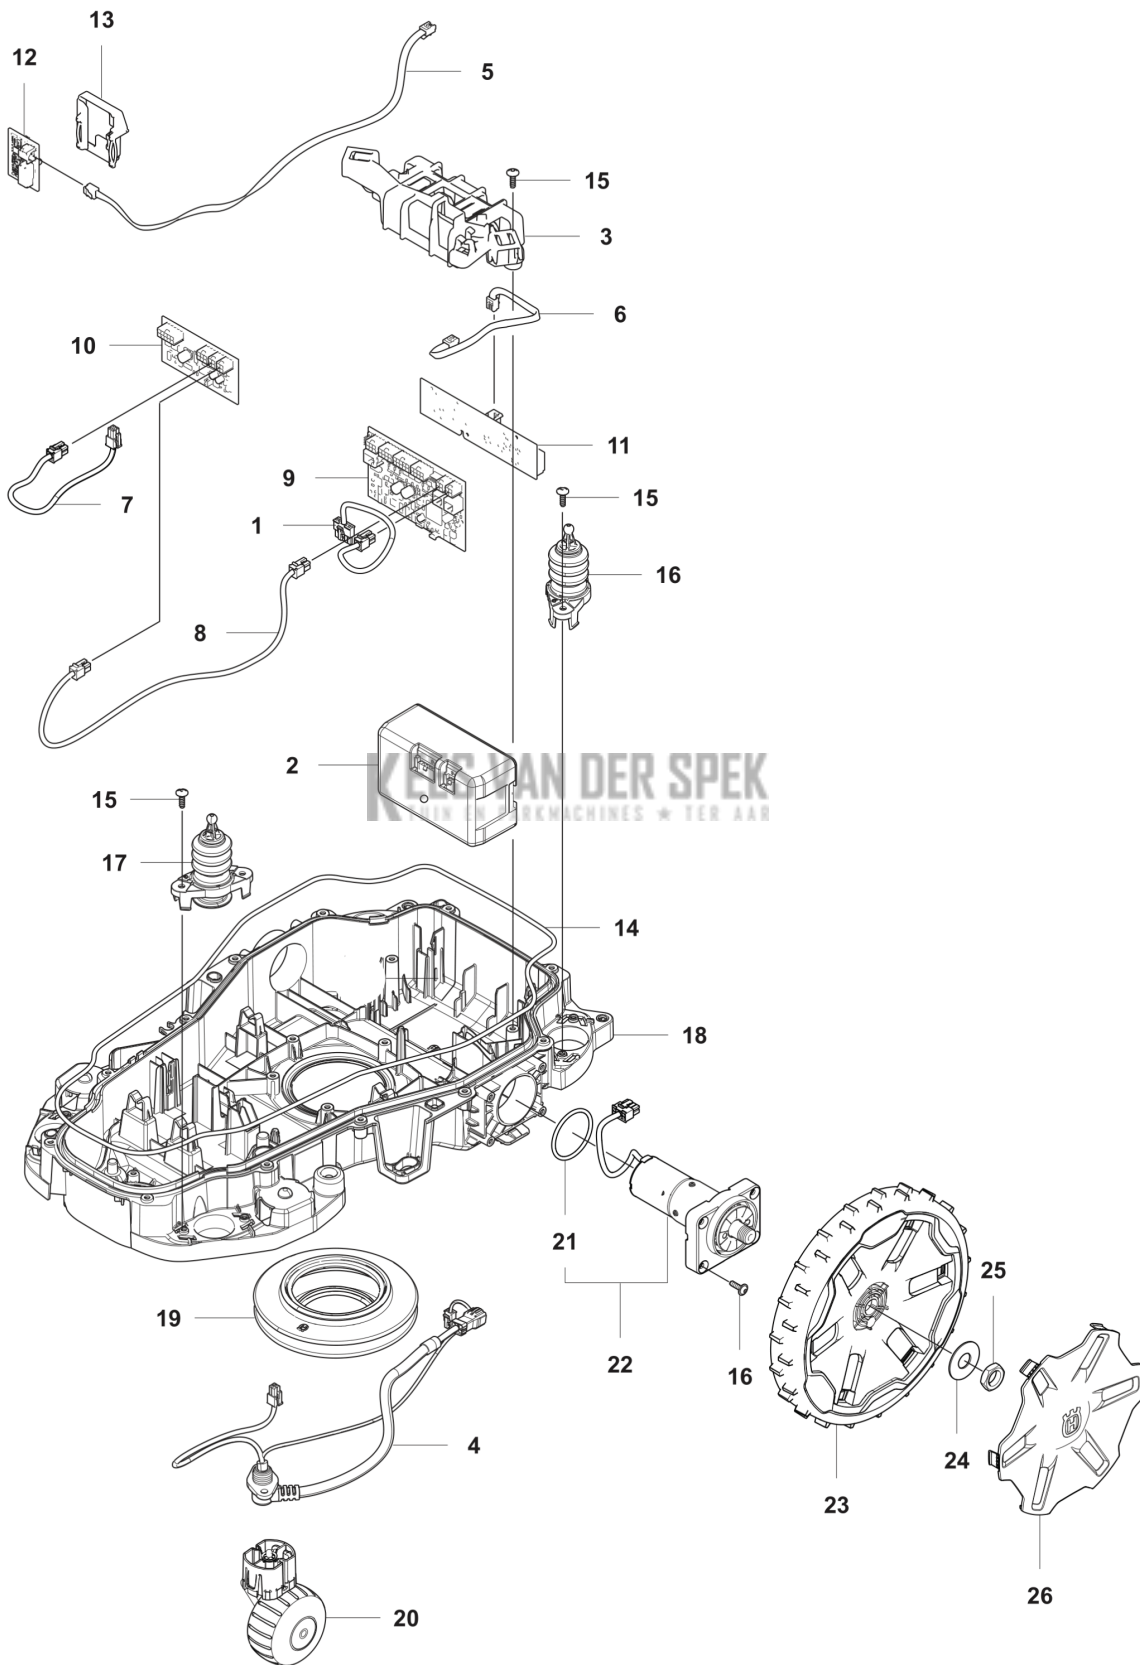

AUTOMOWER 410XE NERA
CHASSIS LOWER

REF.	OMSCHRIJVING	OPMERKING	KIT
1	535280504 BEKABELING COMPL.	Wiring assy battery	1
2	536898201 ACCU		1
3	536971001 BEVESTIGING		1
4	546333601 BEKABELING COMPL.	Main Cable	1
5	536253905 BEKABELING COMPL.	Wiring assy loop sensor rear	1
6	536253908 BEKABELING COMPL.	Wiring assy loop sensor front	1
7	591203105 BEKABELING COMPL.	Wiring assy motor control	1
8	591203104 BEKABELING COMPL.	Wiring assy motor control	1
9	591125602 PRINTPLAAT COMPL.	Motor contol circuit board rear	1
10	536657701 PRINTPLAAT COMPL.	Motor contol circuit board front	1
11	591125703 PRINTPLAAT COMPL.	Loop sensor circuit board front	1
12	536657101 PRINTPLAAT COMPL.	Loop sensor circuit board rear	1
13	538641201 FRAME	Holder loop sensor circuit board	1
14	574874709 AFDICHTINGSSTRIP		1
15	574450101 SCHROEF ITXPANT		20
16	531281301 JOYSTICK ASSY	Joystick collision front	2
17	531281201 JOYSTICK ASSY	Joystick lift & collision rear	2
18	536970801 CHASSIS	Chassis lower	1
19	599318301 BALG		1
20	589300802 WIEL COMPL.	Rear wheel	2
21	580443902 O-RING		2
22	599683402 WHEEL MOTOR ASSY	Wheel motor	2
23	538816501 WIEL COMPL.	Front wheel	2
24	586210601 RING		1
25	731432401 DUNNE ZESKANTIGE MOER		2
26	531356501 NAAFDOP		2