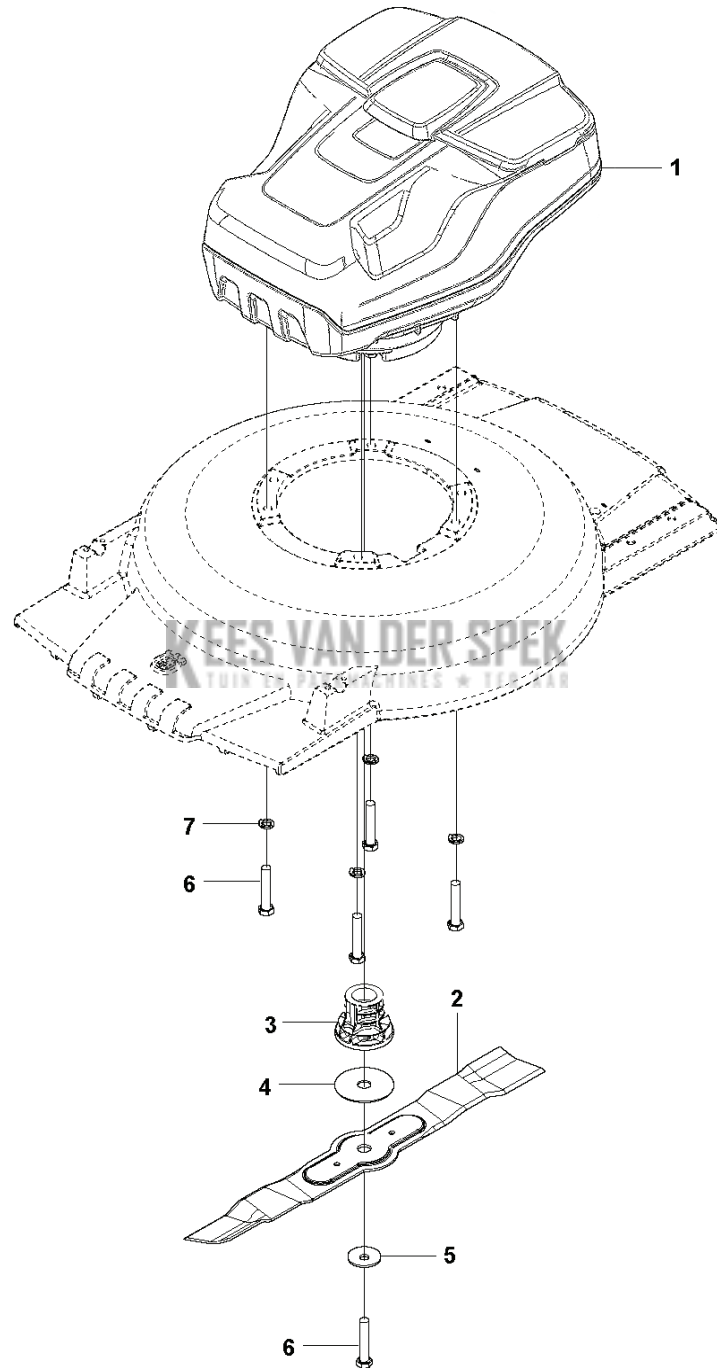

C LB 448i
BLADE MOTOR & CUTTING EQUIPMENT

Husqvarna
LB 448i 8

LAWN MOWERS: COMMERCIAL WALK-BEHINDS

PXM_REF	PXM_PARTNO	DESCRIPTION	PXM_REMARK	QTY.
1	597422703	MOTOR UNIT		1
2	597466510	MES		1
3	501882802	MES HOUDER		1
4	503259401	RING		1
5	503332501	VEER		1
6	504456402	SCREW EHHI		5
7	735117301	VEERRING		4
8	599286101	STICKER		1