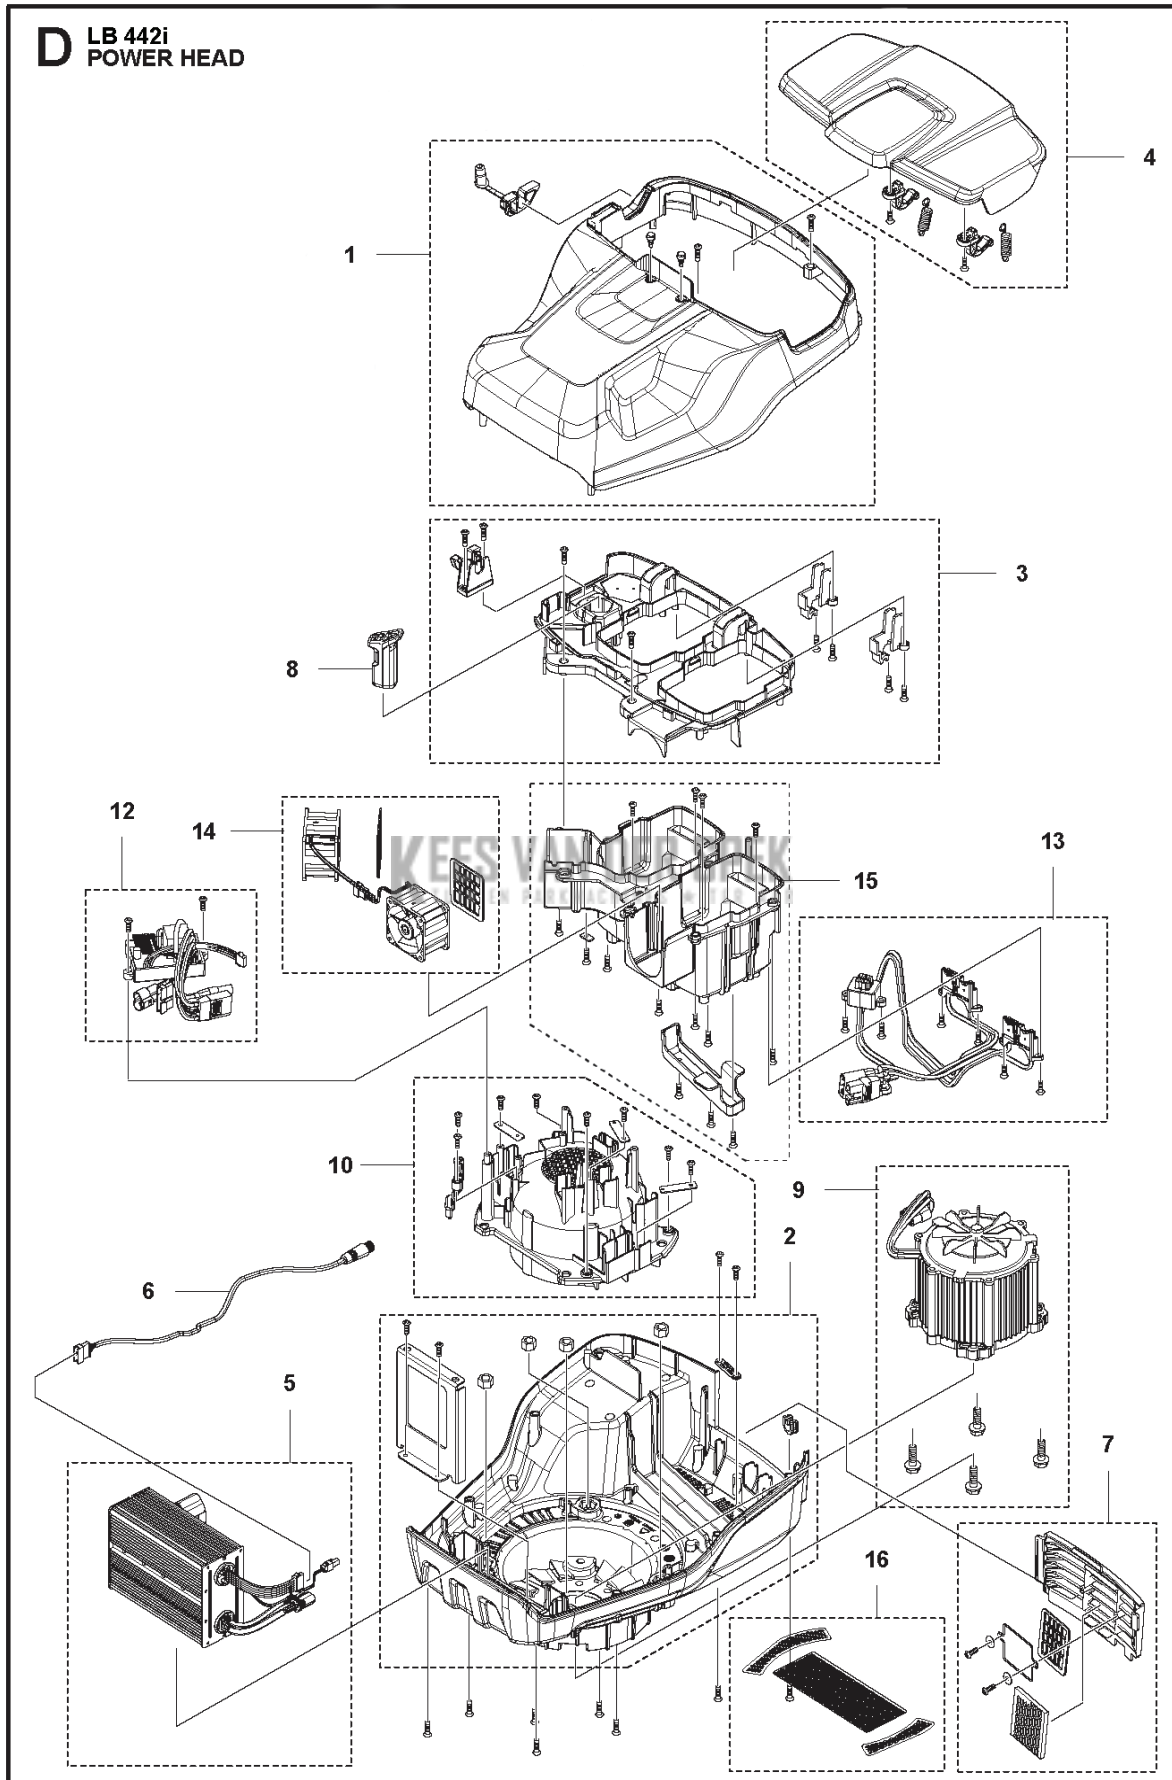

D LB 442i
POWER HEAD

LAWN MOWERS: COMMERCIAL WALK-BEHINDS

PXM_REF	PXM_PARTNO	DESCRIPTION	PXM_REMARK	QTY.
1	599944802	DEKSEL		1
2	599944902	DEKSEL		1
3	598563801	ACCUBAK	BATTERY BOX UPPER	1
4	598563901	LID ASSY		1
5	598538205	BESTURINGSEENHEID		1
6	598564301	KABELSET		1
7	597958201	UITLAATKAP		1
8	598564101	SLEUTEL		1
9	597757503	MOTOR COMPL.	1200W, 36V	1
10	598564001	MOTORKAP		1
12	598539001	ELECTRIC MODULE		1
13	598744601	ACCUBAK	BATTERY BOX WIRING	1
14	598744501	ACCUBAK	BATTERY BOX FANS	1
15	598744401	ACCUBAK	BATTERY BOX LOWER	1
16	599320001	INLAATKLEP		1

KEES VAN DER SPEK
TUIN EN PARKMACHINES * TER AAR