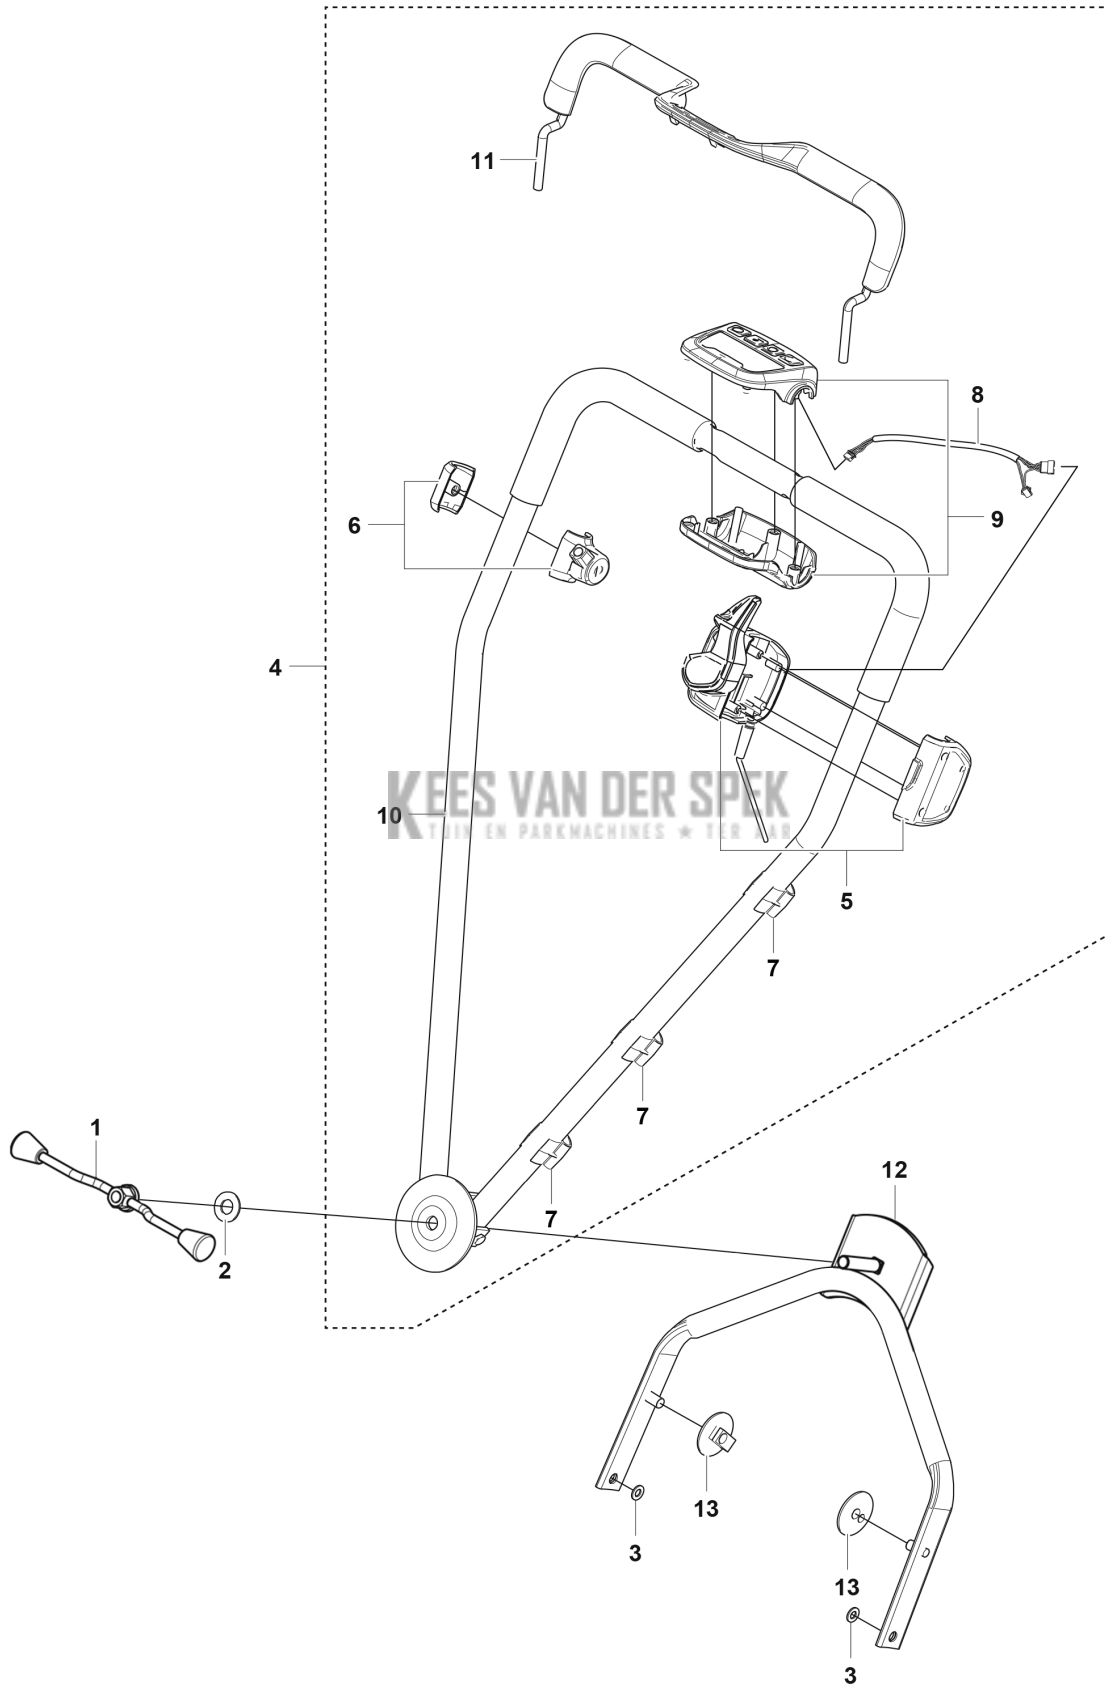

B LB 448i
HANDLE

LAWN MOWERS: COMMERCIAL WALK-BEHINDS

PXM_REF	PXM_PARTNO	DESCRIPTION	PXM_REMARK	QTY.
1	503298303	LEVER ASSY		1
2	504457301	RING		1
3	735311200	BORGCLIP		2
4	597421801	HANDGREEP COMPL.		1
5	593117901	SWITCHBOX ASSY		1
6	593118701	SUPPORT ASSY		1
7	591086401	KABELHOUDER		3
8	593198601	VERLENG KABEL		1
9	596253005	CONTROLEBORD		1
10	597422101	STUUR COMPL.		1
11	597465701	HENDEL		1
12	503284302	HANDGREEP COMPL.		1
13	504464502	REGELBAAR WIEL		2

KEES VAN DER SPEK
TUIN EN PARKMACHINES * TER AAR