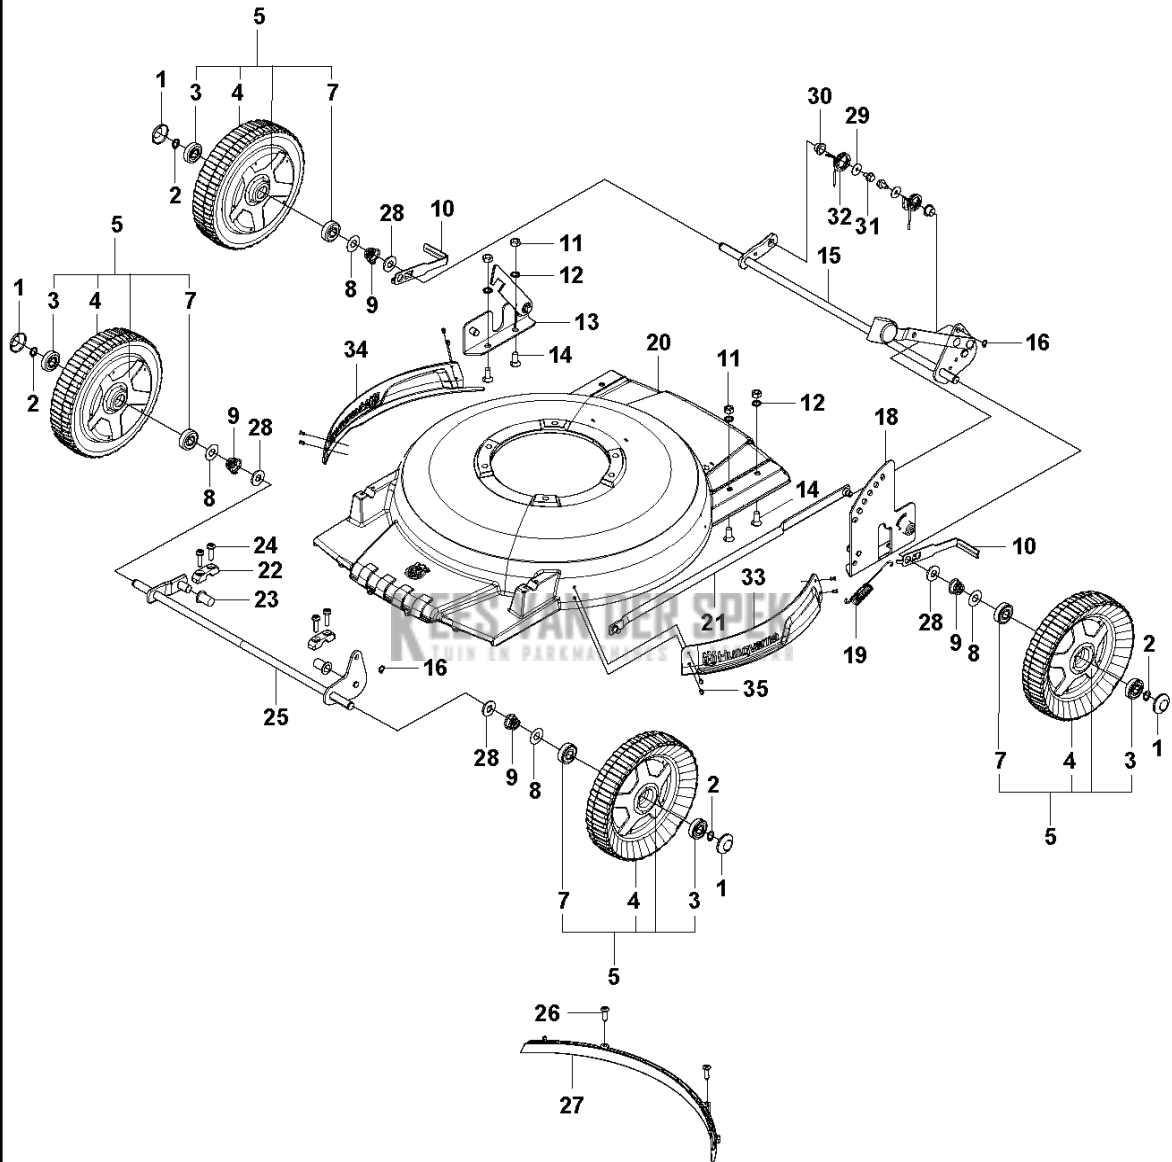

A LB 448i
DECK

LAWN MOWERS: COMMERCIAL WALK-BEHINDS

PXM_REF	PXM_PARTNO	DESCRIPTION	PXM_REMARK	QTY.
1	503275101	NAAFDOP		4
2	504458301	BORGCLIP		4
3	502882701	KOGELLAGER		4 5
4	502945102	BAND		4 5
5	503275402	WIEL COMPL.		4
7	503242901	KOGELLAGER		4 5
8	504457601	RING		4
9	503277301	SCHRAPPER		4
10	503333001	VEER		4
11	731231801	ZESKANT MOER		4
12	735216401	BORGRING		4
13	503265802	HENDELSTEUN COMPL.		1
14	504457001	SCHROEF SLCSFM		4
15	503258001	ACHERAS KOMPL.		1
16	735311000	BORGCLIP		2
18	503249002	INDEX PLAAT COMPL.		1
19	503257601	VEER		1
20	503247904	CHASSIS		1
21	503249502	ROD ASSY		1
22	504463802	BEVESTIGING		2
23	502898102	OMHULSEL		2
24	504457101	SCHROEF ITXPANM		4
25	503269301	VOORAS COMPL.		1
26	504456501	SCHROEF ITXPANT		2
27	503243001	WALL BRACKET		1
28	504457301	RING		4
29	504459901	RING		2
30	504463301	HUIS		2
31	725236461	SCHROEF EHHFT		2
32	502921701	VEER		2
33	598718101	BUMPER		1
34	598718201	BUMPER		1
35	722794402	KLINKNAGEL		8

KEES VAN DER SPEK
TUIN EN PARKMACHINES * TER AAR