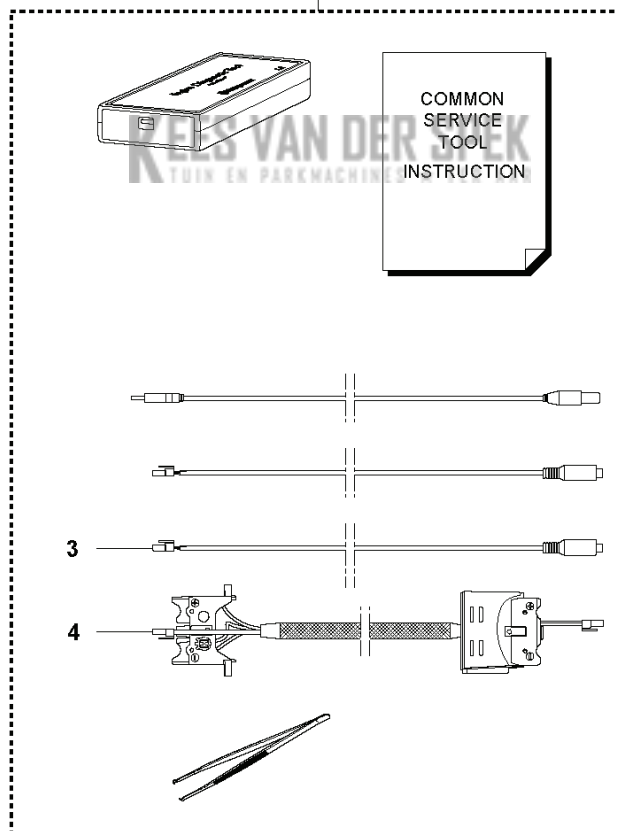

E T535i XP
ACCESSORIES

2