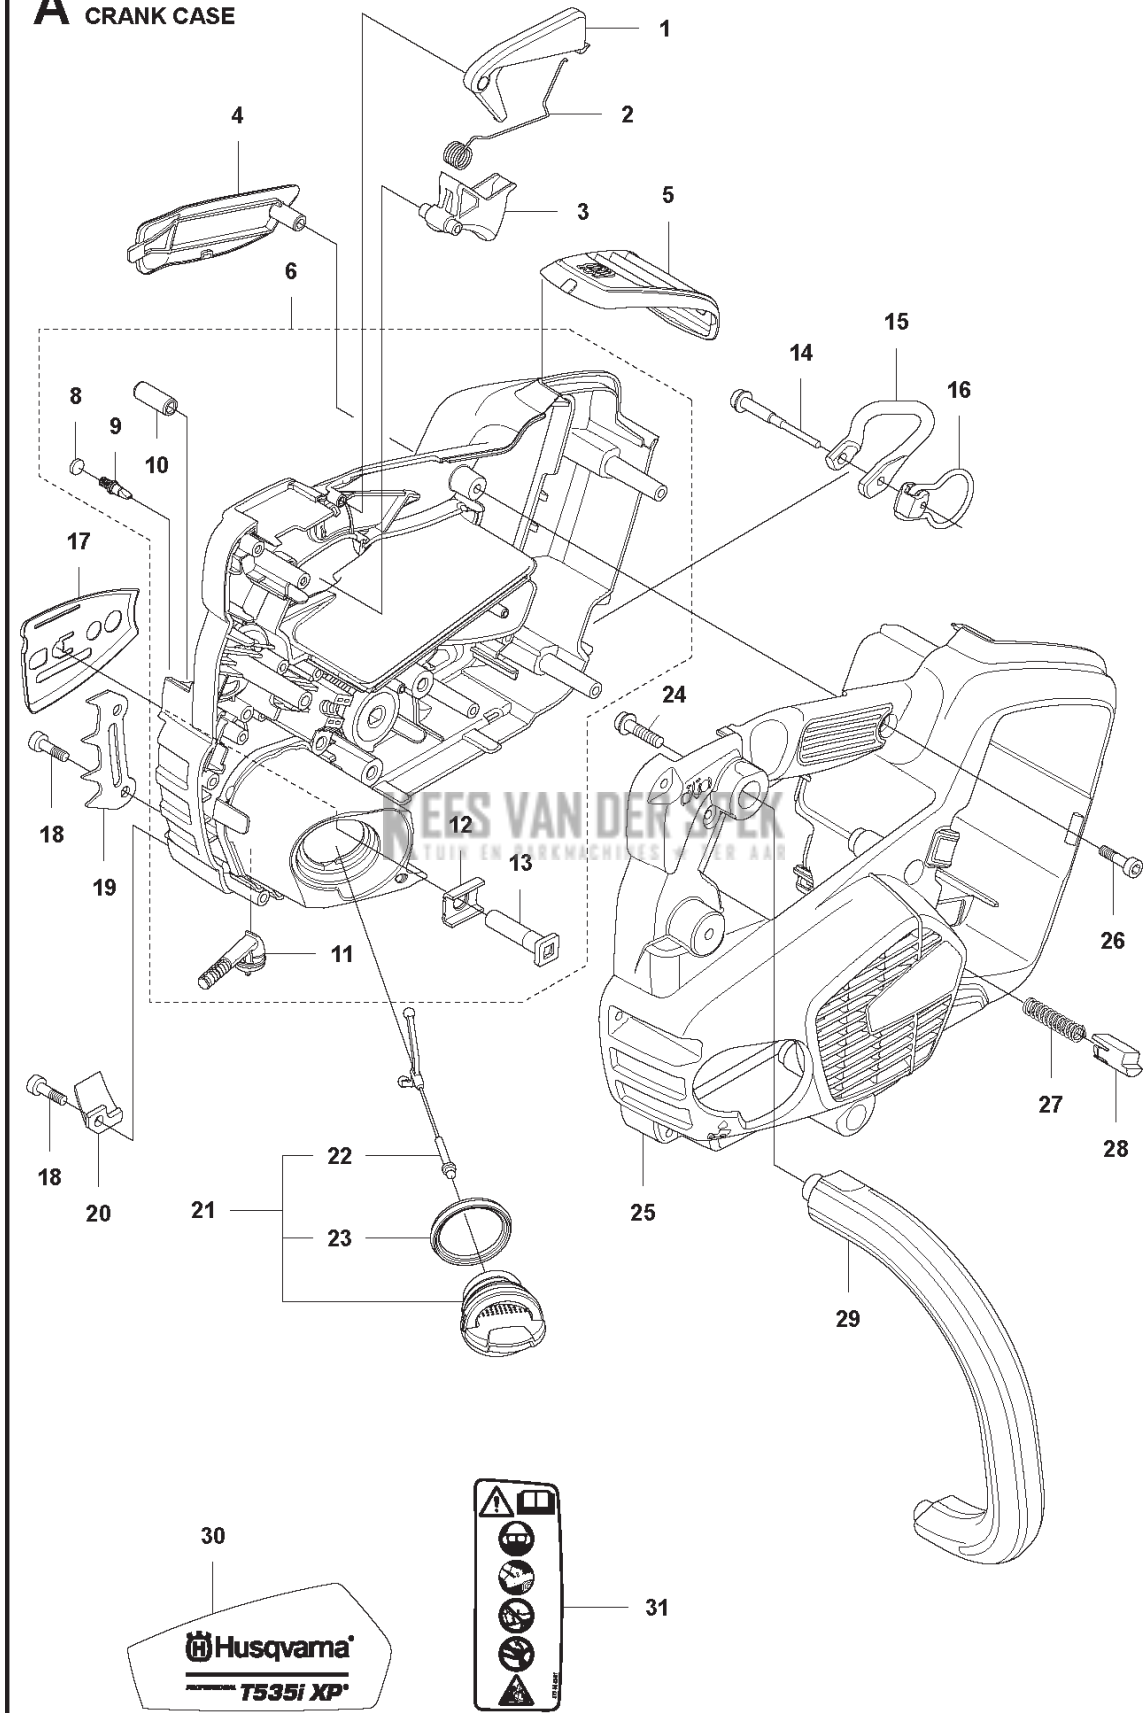

A T535i XP
CRANK CASE

REF.	OMSCHRIJVING	OPMERKING	KIT
1	589273901 GASVERGRENDELING		1
2	544099901 VEER		1
3	577312601 GASHEVEL		1
4	576900901 HANDGREEPINZETSTUK		1
5	576901201 DEKSEL		1
6	581053802 CARTER COMPL.	For keypad, please refer to ELECTRICAL page in the IPL	1
8	537403501 FILTER		1
9	530026119 CONTROLEKLEP		1
10	501623301 SPANSTIFT		1
11	598749201 OLIEZEEF		1
12	576999701 VERSTEVIJINGSPLAAT		1
13	503875401 ZAAGBLADBOUT		1
14	522847901 SCHROEF ITXSCFM		1
15	576381301 LUS		1
16	580860001 LUS		1
17	576901401 KETTINGGELEIDER		1
18	503217416 SCHROEF IH SCT		3
19	577286601 SPIKE		1
20	505288501 KETTINGVANGER		1
21	522620001 TANKDEKSEL COMPL.		1
22	503578901 TOOL HOLDER		1
23	537215001 AFDICHTING		1
24	503216872 SCHROEF IH SCT		2
25	576901002 CARTER		1
26	503216674 SCHROEF IH SCT		9
27	585480001 VEER		1
28	577996601 DRUKKNOP		1
29	576901101 VOORSTE BEUGEL		1
30	578229002 STICKER		1
31	577844301 STICKER		1