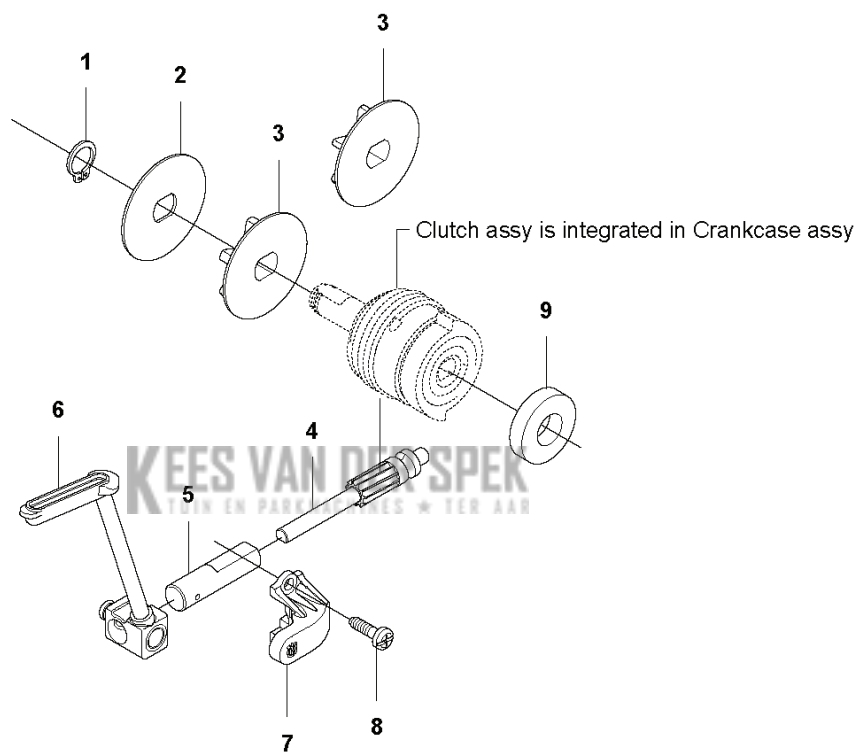

# LIJST VAN RESERVE-ONDERDELEN

**D** T535i XP  
ELECTRIC, CONTROL UNIT GEN 2

REF.	OMSCHRIJVING	OPMERKING	KIT
1	593896101	SCHAKELAAR KIT	1
2	582050701	SCHAKELAAR	1
3	582713402	BEKABELING COMPL.	1
4	586265201	BESTURINGSSEENHEID	1
5	577827701	BEKABELING COMPL.	1
6	587327201	BEVESTIGING	1
7	503212813	SCHROEF CCRPANT	5
9	503202512	SCHROEF IHSCM	1
10	577585201	DEKSEL	1
11	577315802	MOTOR COMPL.	Complete with fan
12	581300901	VENTILATOR	1
13	593813001	VERBINDER	1

**E** T535i XP  
ACCESSORIES

2

---

REF.	OMSCHRIJVING	OPMERKING	KIT
1	501691701	COMBINATIESLEUTEL	1
2	583897101	DIAGNOSTIC TOOL KIT	1
3	576952201	KABEL COMPL.	1
4	579621301	BEKABELING COMPL.	1

**KEES VAN DER SPEK**  
TUIN EN PARKMACHINES ✦ TER AAR

**B** T535i XP  
CLUTCH

REF.	OMSCHRIJVING	OPMERKING	KIT
1	735311200	BORGCLIP	1
2	577271501	RING	1
3	594035201	KETTINGANDWIEL	.325"mini - 7T
3	579534501	KETTINGANDWIEL	1/4" - 8T
3	590087701	KETTINGANDWIEL	3/8"mini - 6T
3	535557401	KETTINGANDWIEL	1/4"mini - 9T - SP11G
4	540057901	POMPZUIGER	1
5	537154801	POMPCILINDER	1
6	577272501	OLIESLANG	1
7	579246901	BEVESTIGING	1
8	503212813	SCHROEF CCRPANT	2
9	580760601	AFSTAND	Not needed with Clutch assy. 585 57 64-01