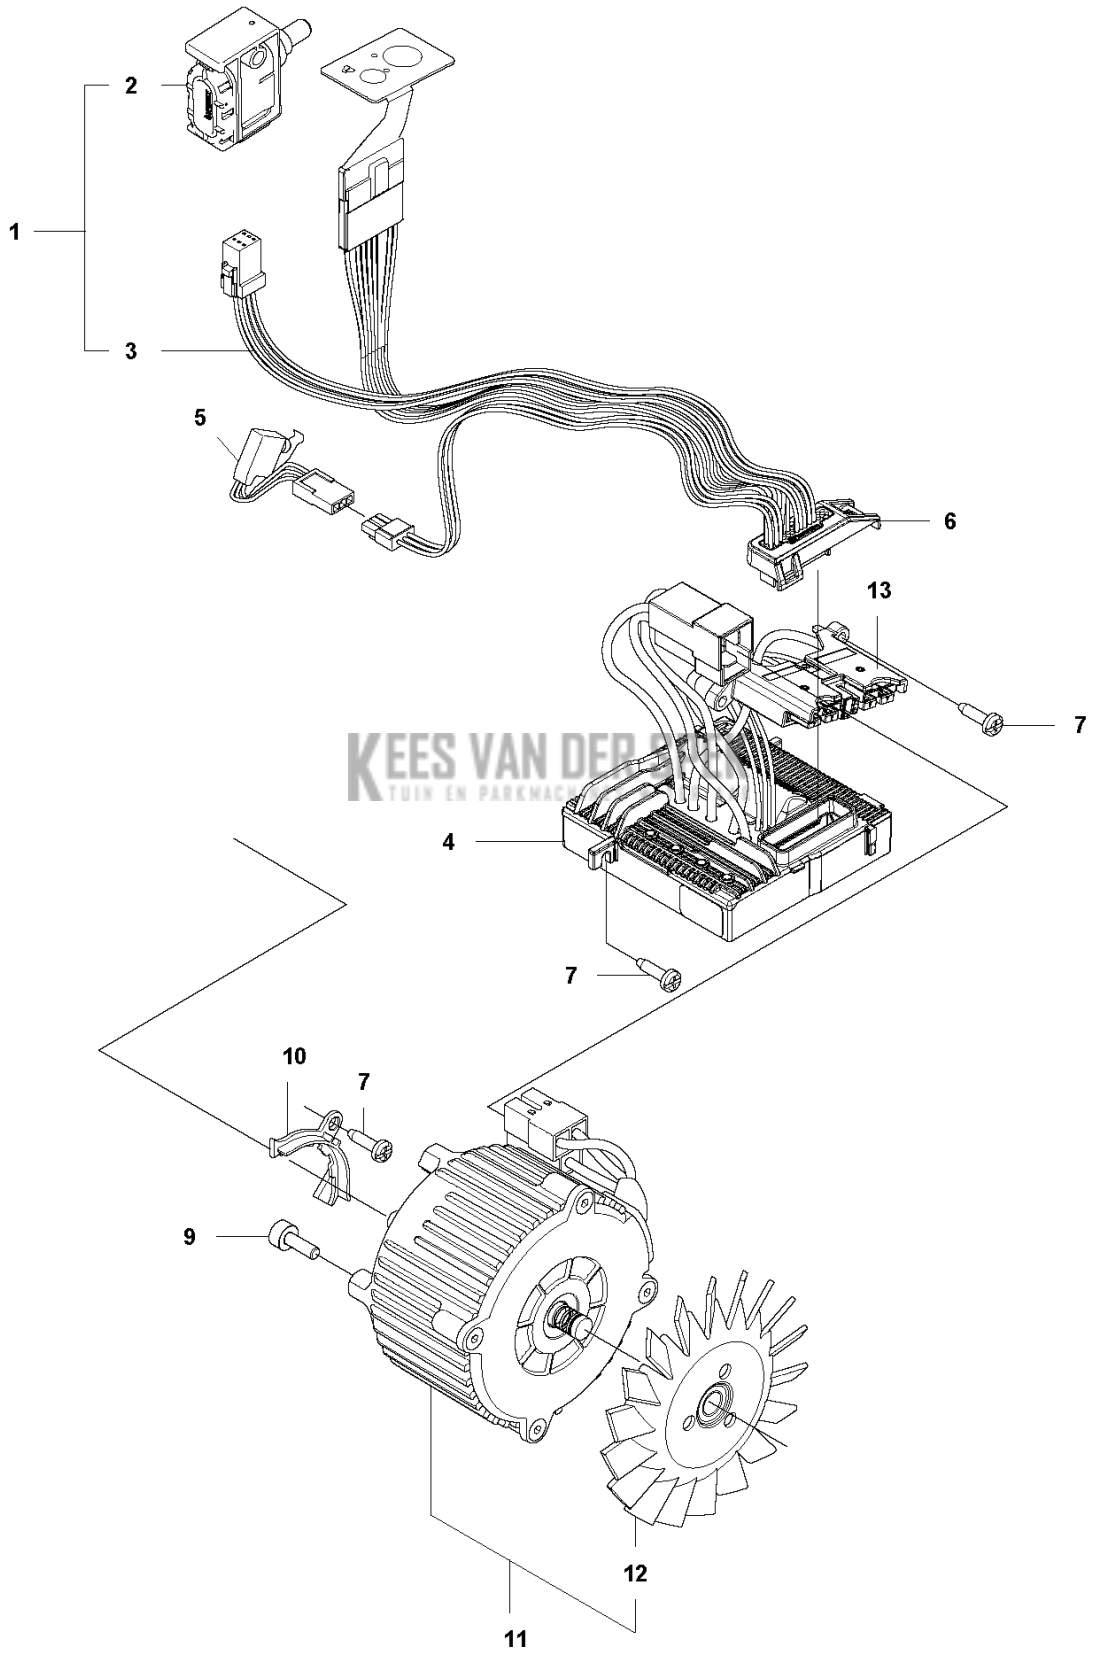

# LIJST VAN RESERVE-ONDERDELEN

**D** T535i XP  
ELECTRIC, CONTROL UNIT GEN 2

REF.	OMSCHRIJVING	OPMERKING	KIT
1	593896101	SCHAKELAAR KIT	1
2	582050701	SCHAKELAAR	1
3	582713402	BEKABELING COMPL.	1
4	586265201	BESTURINGSSEENHEID	1
5	577827701	BEKABELING COMPL.	1
6	587327201	BEVESTIGING	1
7	503212813	SCHROEF CCRPANT	5
9	503202512	SCHROEF IHSCM	1
10	577585201	DEKSEL	1
11	577315802	MOTOR COMPL.	Complete with fan
12	581300901	VENTILATOR	1
13	593813001	VERBINDER	1

**A** T535i XP  
CRANK CASE

REF.	OMSCHRIJVING	OPMERKING	KIT
1	589273901 GASVERGRENDELING		1
2	544099901 VEER		1
3	577312601 GASHEVEL		1
4	576900901 HANDGREEPINZETSTUK		1
5	576901201 DEKSEL		1
6	581053802 CARTER COMPL.	For keypad, please refer to ELECTRICAL page in the IPL	1
8	537403501 FILTER		1
9	530026119 CONTROLEKLEP		1
10	501623301 SPANSTIFT		1
11	598749201 OLIEZEEF		1
12	576999701 VERSTEVIJINGSPLAAT		1
13	503875401 ZAAGBLADBOUT		1
14	522847901 SCHROEF ITXSCFM		1
15	576381301 LUS		1
16	580860001 LUS		1
17	576901401 KETTINGGELEIDER		1
18	503217416 SCHROEF IH SCT		3
19	577286601 SPIKE		1
20	505288501 KETTINGVANGER		1
21	522620001 TANKDEKSEL COMPL.		1
22	503578901 TOOL HOLDER		1
23	537215001 AFDICHTING		1
24	503216872 SCHROEF IH SCT		2
25	576901002 CARTER		1
26	503216674 SCHROEF IH SCT		9
27	585480001 VEER		1
28	577996601 DRUKKNOP		1
29	576901101 VOORSTE BEUGEL		1
30	578229002 STICKER		1
31	577844301 STICKER		1

**B** T535i XP  
CLUTCH

REF.	OMSCHRIJVING	OPMERKING	KIT
1	735311200	BORGCLIP	1
2	577271501	RING	1
3	594035201	KETTINGANDWIEL	.325"mini - 7T
3	579534501	KETTINGANDWIEL	1/4" - 8T
3	590087701	KETTINGANDWIEL	3/8"mini - 6T
3	535557401	KETTINGANDWIEL	1/4"mini - 9T - SP11G
4	540057901	POMPZUIGER	1
5	537154801	POMPCILINDER	1
6	577272501	OLIESLANG	1
7	579246901	BEVESTIGING	1
8	503212813	SCHROEF CCRPANT	2
9	580760601	AFSTAND	Not needed with Clutch assy. 585 57 64-01