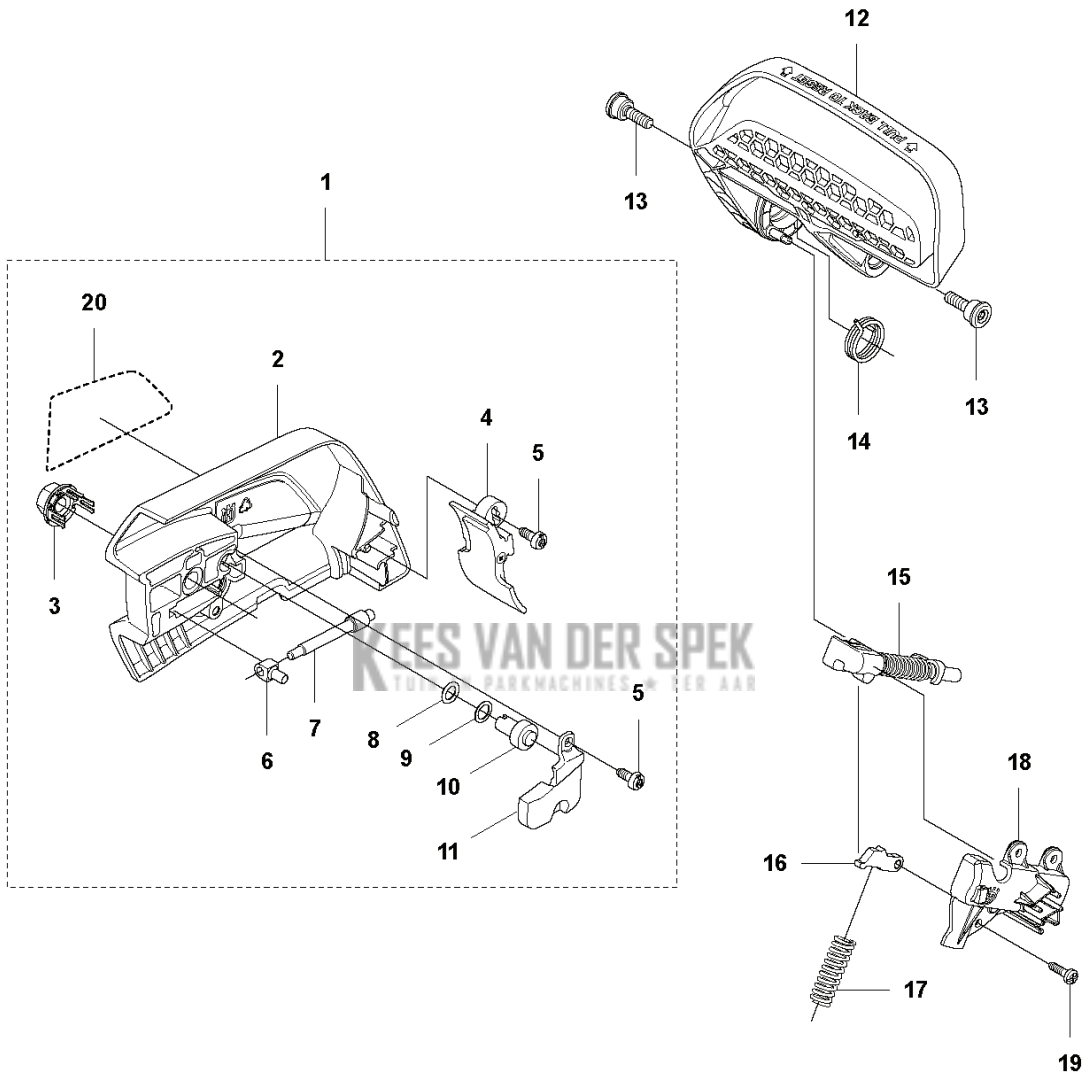

C T535 LiXP
CHAIN BRAKE

REF.	OMSCHRIJVING	OPMERKING	KIT
1	576905603	KOPPELINGSKAP COMPL.	1
2	576905701	KOPPELINGSKAP	1
3	505197301	MOER	1
4	577722101	ZAAGSELBESCHERMING	1
5	503217072	SCHROEF CCRPANT	3
6	501454102	MOER	1
7	537397001	WORMSCHROEF	1
8	740480702	O-RING	1
9	503230063	RING	1
10	599724101	WORMWIEL	1
11	505214501	DEKSEL	1
12	576903801	HANDBESCHERMING	1
13	503893001	SCREW	2
14	577649801	TORSIEVEER	1
15	577549501	AS COMPL.	1
16	577272001	VERGREDELING	1
17	576904601	VEER	1
18	577365601	BEVESTIGING	1
19	503212813	SCHROEF CCRPANT	3
20	578228901	STICKER	1