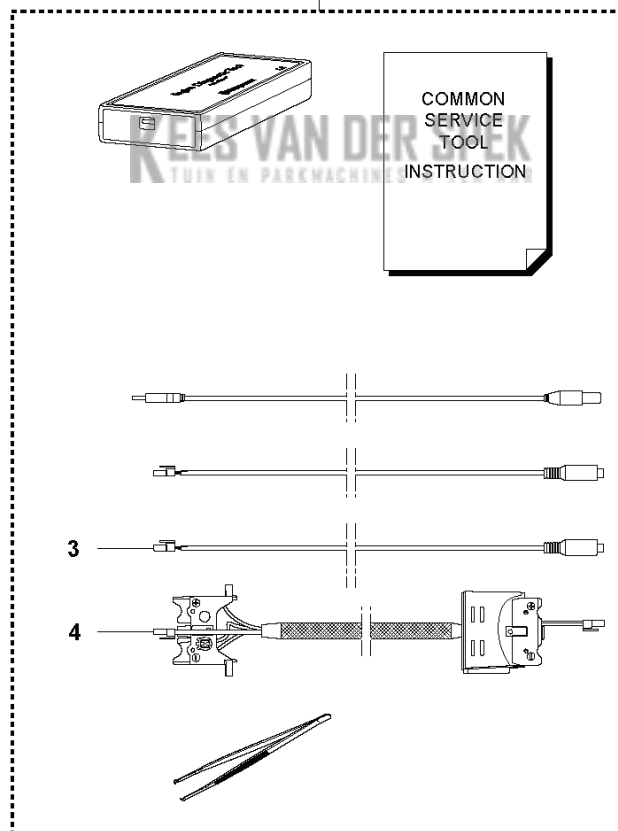

E T535i XP
ACCESSORIES

2