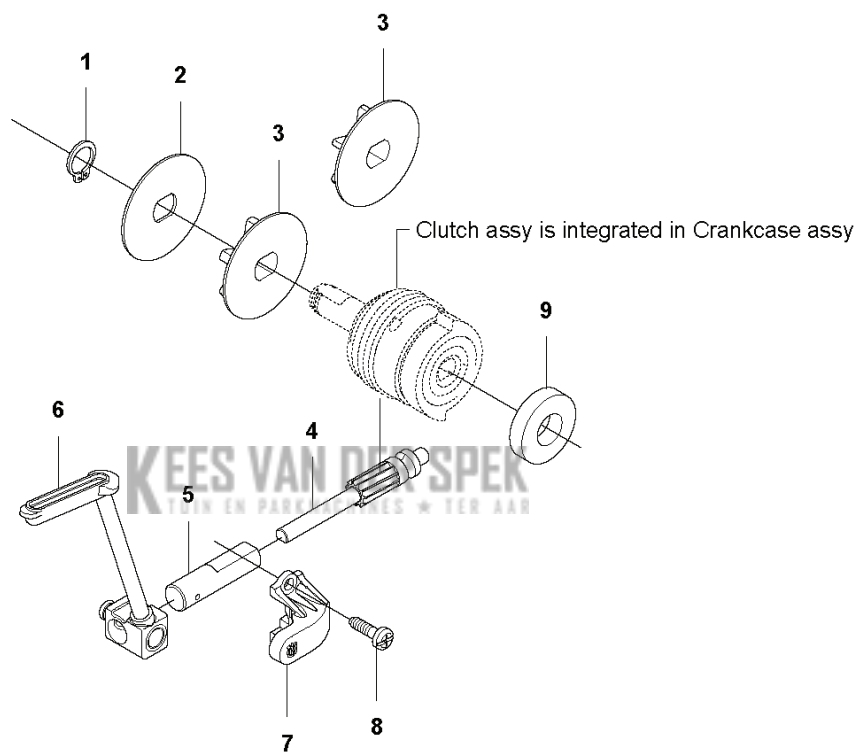

E T535i XP
ACCESSORIES

2

REF.	OMSCHRIJVING	OPMERKING	KIT
1	501691701	COMBINATIESLEUTEL	1
2	583897101	DIAGNOSTIC TOOL KIT	1
3	576952201	KABEL COMPL.	1
4	579621301	BEKABELING COMPL.	1

KEES VAN DER SPEK
TUIN EN PARKMACHINES ✦ TER AAR

A T535i XP
CRANK CASE

REF.	OMSCHRIJVING	OPMERKING	KIT
1	589273901 GASVERGRENDELING		1
2	544099901 VEER		1
3	577312601 GASHEVEL		1
4	576900901 HANDGREEPINZETSTUK		1
5	576901201 DEKSEL		1
6	581053802 CARTER COMPL.	For keypad, please refer to ELECTRICAL page in the IPL	1
8	537403501 FILTER		1
9	530026119 CONTROLEKLEP		1
10	501623301 SPANSTIFT		1
11	598749201 OLIEZEEF		1
12	576999701 VERSTEVIJINGSPLAAT		1
13	503875401 ZAAGBLADBOUT		1
14	522847901 SCHROEF ITXSCFM		1
15	576381301 LUS		1
16	580860001 LUS		1
17	576901401 KETTINGGELEIDER		1
18	503217416 SCHROEF IH SCT		3
19	577286601 SPIKE		1
20	505288501 KETTINGVANGER		1
21	522620001 TANKDEKSEL COMPL.		1
22	503578901 TOOL HOLDER		1
23	537215001 AFDICHTING		1
24	503216872 SCHROEF IH SCT		2
25	576901002 CARTER		1
26	503216674 SCHROEF IH SCT		9
27	585480001 VEER		1
28	577996601 DRUKKNOP		1
29	576901101 VOORSTE BEUGEL		1
30	578229002 STICKER		1
31	577844301 STICKER		1

B T535i XP
CLUTCH

REF.	OMSCHRIJVING	OPMERKING	KIT
1	735311200	BORGCLIP	1
2	577271501	RING	1
3	594035201	KETTINGANDWIEL	.325"mini - 7T
3	579534501	KETTINGANDWIEL	1/4" - 8T
3	590087701	KETTINGANDWIEL	3/8"mini - 6T
3	535557401	KETTINGANDWIEL	1/4"mini - 9T - SP11G
4	540057901	POMPZUIGER	1
5	537154801	POMPCILINDER	1
6	577272501	OLIESLANG	1
7	579246901	BEVESTIGING	1
8	503212813	SCHROEF CCRPANT	2
9	580760601	AFSTAND	Not needed with Clutch assy. 585 57 64-01