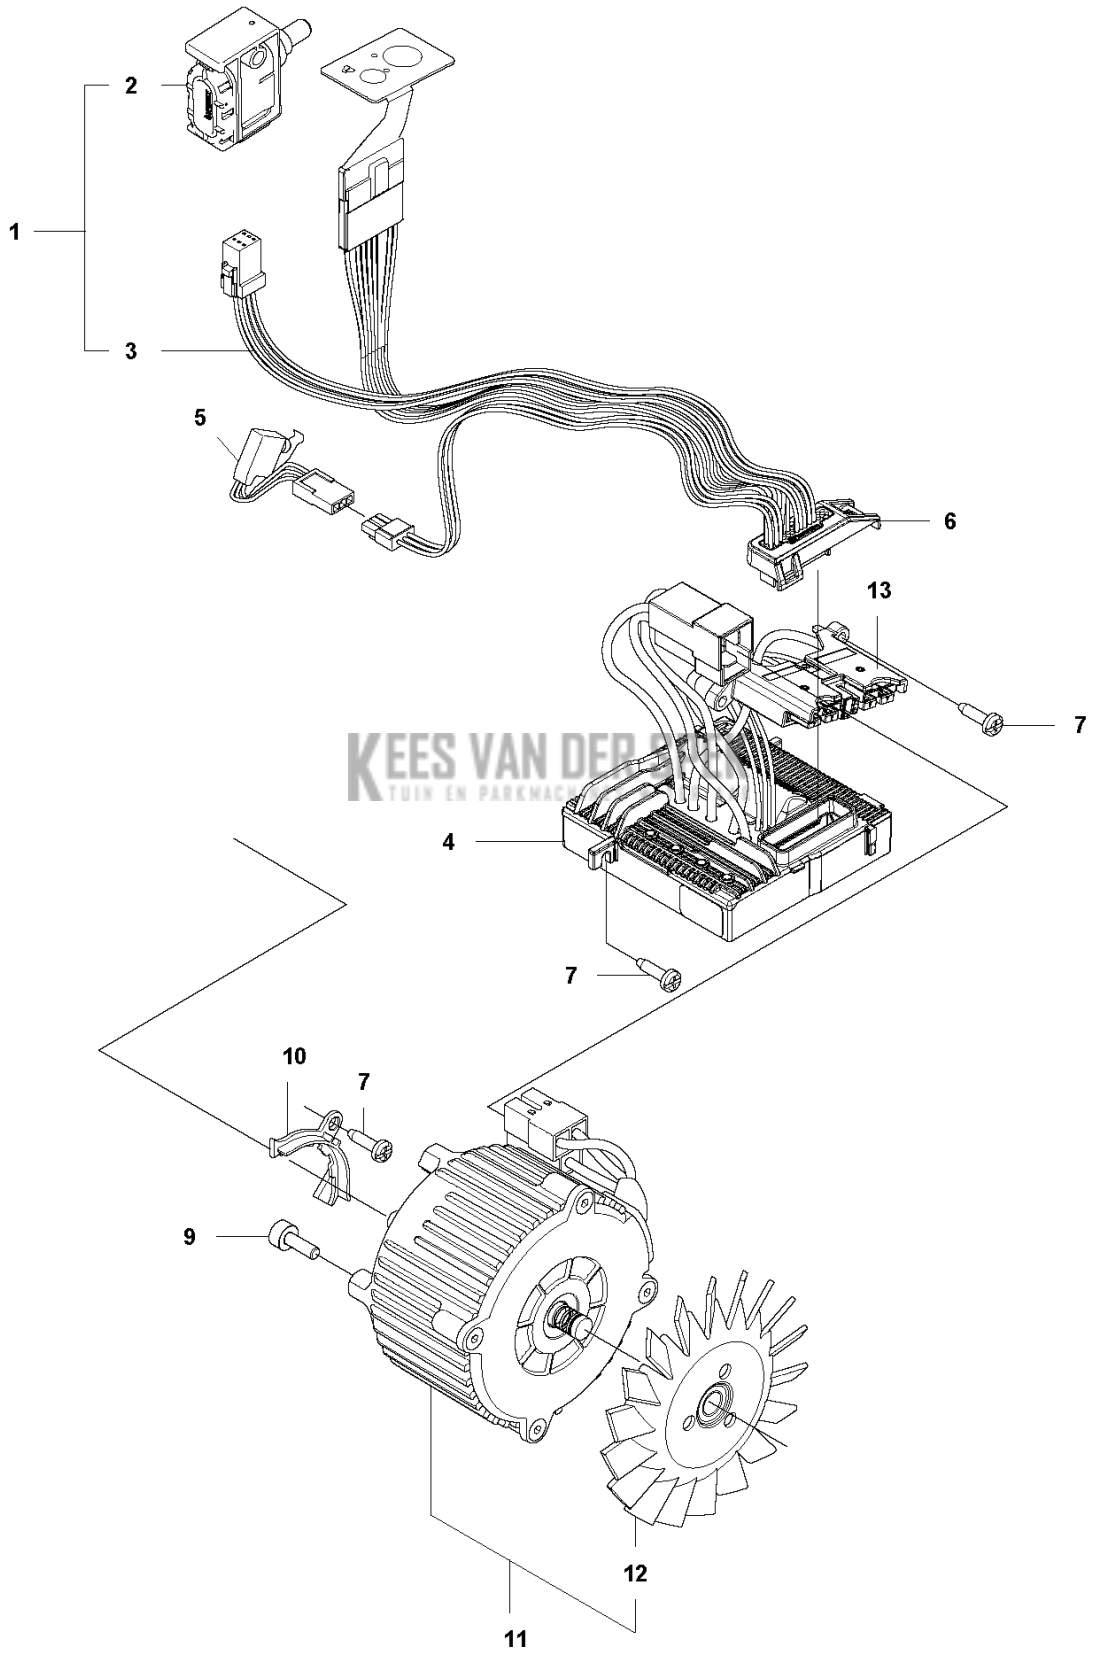

CATALOGUS MET RESERVEONDERDELEN

: HUSQVARNA T535I XP®

KEES VAN DER SPEK
TUIN EN PARKMACHINES * TER AAR

Lijst van reserve-onderdelen

LIJST VAN RESERVE-ONDERDELEN

D T535i XP
ELECTRIC, CONTROL UNIT GEN 2

REF.	OMSCHRIJVING	OPMERKING	KIT
1	593896101	SCHAKELAAR KIT	1
2	582050701	SCHAKELAAR	1
3	582713402	BEKABELING COMPL.	1
4	586265201	BESTURINGSSEENHEID	1
5	577827701	BEKABELING COMPL.	1
6	587327201	BEVESTIGING	1
7	503212813	SCHROEF CCRPANT	5
9	503202512	SCHROEF IHSCM	1
10	577585201	DEKSEL	1
11	577315802	MOTOR COMPL.	Complete with fan 1
12	581300901	VENTILATOR	1
13	593813001	VERBINDER	1

A T535i XP
CRANK CASE

REF.	OMSCHRIJVING	OPMERKING	KIT
1	589273901 GASVERGRENDELING		1
2	544099901 VEER		1
3	577312601 GASHEVEL		1
4	576900901 HANDGREEPINZETSTUK		1
5	576901201 DEKSEL		1
6	581053802 CARTER COMPL.	For keypad, please refer to ELECTRICAL page in the IPL	1
8	537403501 FILTER		1
9	530026119 CONTROLEKLEP		1
10	501623301 SPANSTIFT		1
11	598749201 OLIEZEEF		1
12	576999701 VERSTEVIJINGSPLAAT		1
13	503875401 ZAAGBLADBOUT		1
14	522847901 SCHROEF ITXSCFM		1
15	576381301 LUS		1
16	580860001 LUS		1
17	576901401 KETTINGGELEIDER		1
18	503217416 SCHROEF IH SCT		3
19	577286601 SPIKE		1
20	505288501 KETTINGVANGER		1
21	522620001 TANKDEKSEL COMPL.		1
22	503578901 TOOL HOLDER		1
23	537215001 AFDICHTING		1
24	503216872 SCHROEF IH SCT		2
25	576901002 CARTER		1
26	503216674 SCHROEF IH SCT		9
27	585480001 VEER		1
28	577996601 DRUKKNOP		1
29	576901101 VOORSTE BEUGEL		1
30	578229002 STICKER		1
31	577844301 STICKER		1

B T535i XP
CLUTCH

REF.	OMSCHRIJVING	OPMERKING	KIT
1	735311200	BORGCLIP	1
2	577271501	RING	1
3	594035201	KETTINGANDWIEL	.325"mini - 7T
3	579534501	KETTINGANDWIEL	1/4" - 8T
3	590087701	KETTINGANDWIEL	3/8"mini - 6T
3	535557401	KETTINGANDWIEL	1/4"mini - 9T - SP11G
4	540057901	POMPZUIGER	1
5	537154801	POMPCILINDER	1
6	577272501	OLIESLANG	1
7	579246901	BEVESTIGING	1
8	503212813	SCHROEF CCRPANT	2
9	580760601	AFSTAND	Not needed with Clutch assy. 585 57 64-01