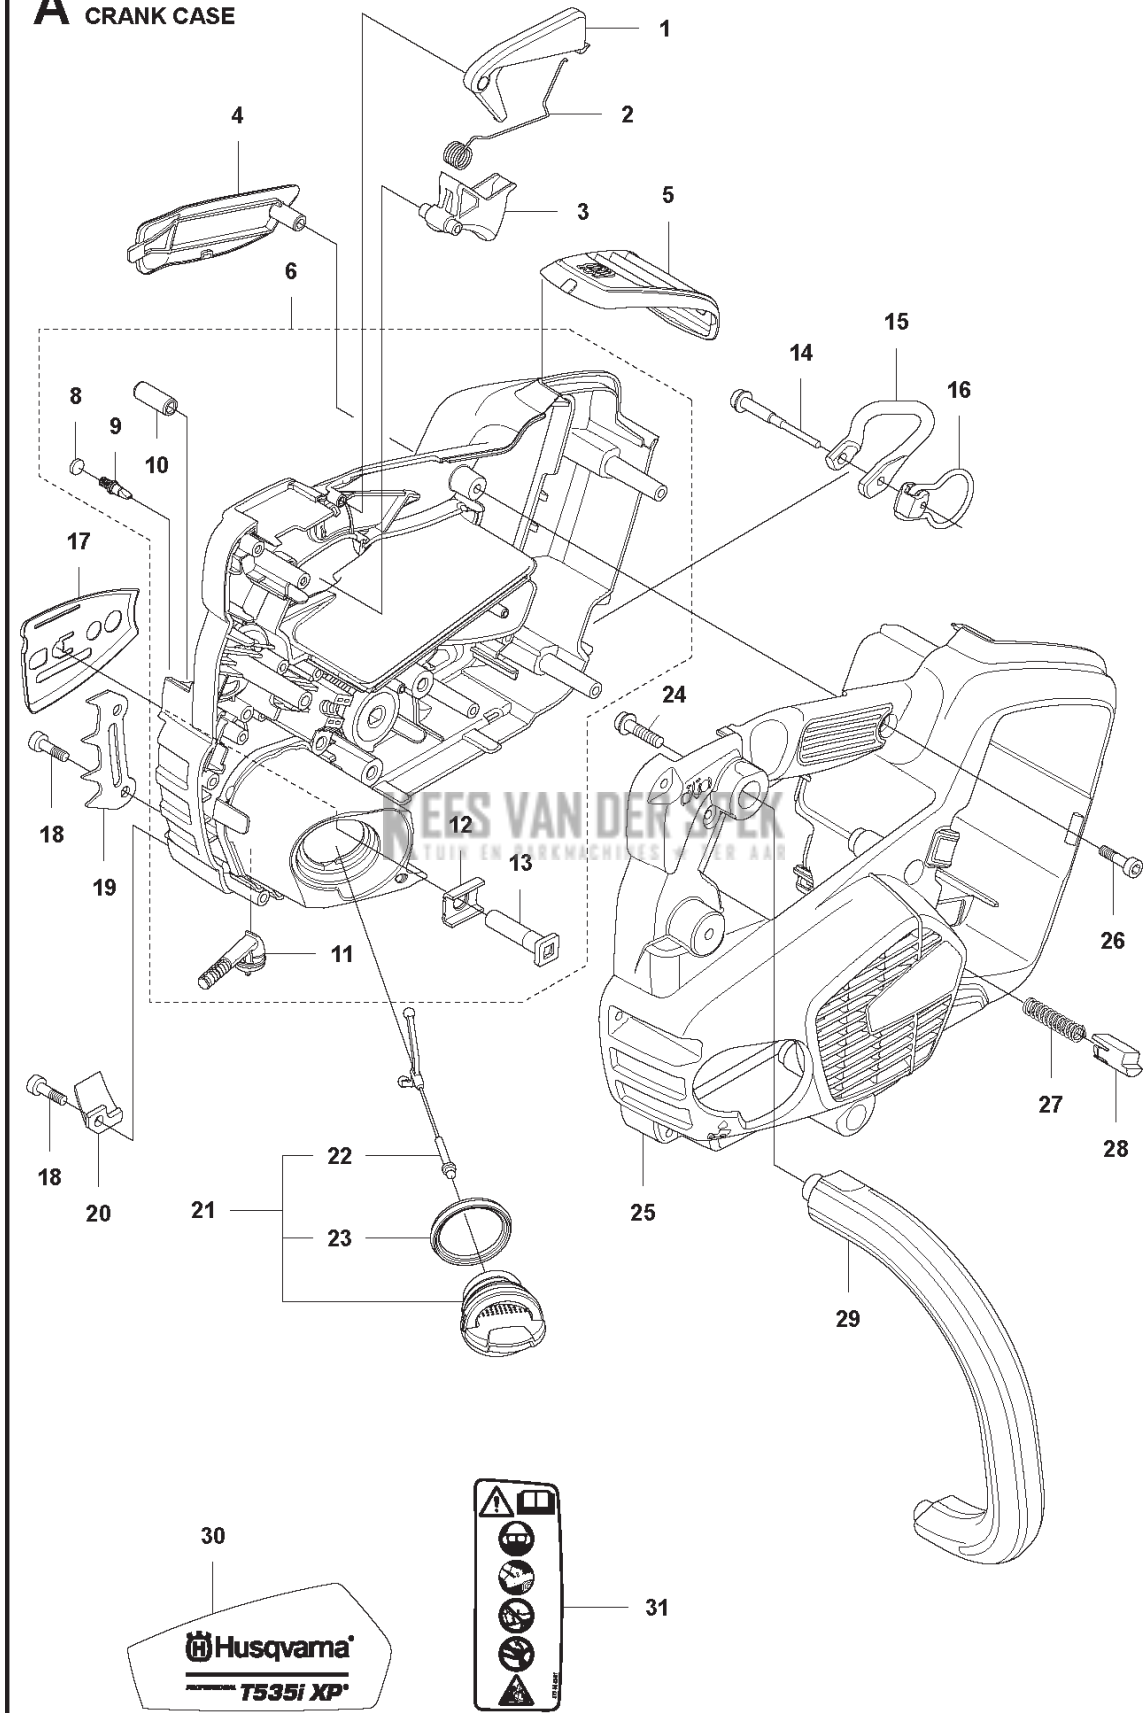

CATALOGUS MET RESERVEONDERDELEN

: HUSQVARNA T535I XP®

KEES VAN DER SPEK
TUIN EN PARKMACHINES * TER AAR

Lijst van reserve-onderdelen

LIJST VAN RESERVE-ONDERDELEN

D T535i XP
ELECTRIC, CONTROL UNIT GEN 2

REF.	OMSCHRIJVING	OPMERKING	KIT
1	593896101	SCHAKELAAR KIT	1
2	582050701	SCHAKELAAR	1
3	582713402	BEKABELING COMPL.	1
4	586265201	BESTURINGSSEENHEID	1
5	577827701	BEKABELING COMPL.	1
6	587327201	BEVESTIGING	1
7	503212813	SCHROEF CCRPANT	5
9	503202512	SCHROEF IHSCM	1
10	577585201	DEKSEL	1
11	577315802	MOTOR COMPL.	Complete with fan 1
12	581300901	VENTILATOR	1
13	593813001	VERBINDER	1

A T535i XP
CRANK CASE

REF.	OMSCHRIJVING	OPMERKING	KIT
1	589273901 GASVERGRENDELING		1
2	544099901 VEER		1
3	577312601 GASHEVEL		1
4	576900901 HANDGREEPINZETSTUK		1
5	576901201 DEKSEL		1
6	581053802 CARTER COMPL.	For keypad, please refer to ELECTRICAL page in the IPL	1
8	537403501 FILTER		1
9	530026119 CONTROLEKLEP		1
10	501623301 SPANSTIFT		1
11	598749201 OLIEZEEF		1
12	576999701 VERSTEVIJINGSPLAAT		1
13	503875401 ZAAGBLADBOUT		1
14	522847901 SCHROEF ITXSCFM		1
15	576381301 LUS		1
16	580860001 LUS		1
17	576901401 KETTINGGELEIDER		1
18	503217416 SCHROEF IH SCT		3
19	577286601 SPIKE		1
20	505288501 KETTINGVANGER		1
21	522620001 TANKDEKSEL COMPL.		1
22	503578901 TOOL HOLDER		1
23	537215001 AFDICHTING		1
24	503216872 SCHROEF IH SCT		2
25	576901002 CARTER		1
26	503216674 SCHROEF IH SCT		9
27	585480001 VEER		1
28	577996601 DRUKKNOP		1
29	576901101 VOORSTE BEUGEL		1
30	578229002 STICKER		1
31	577844301 STICKER		1

B T535i XP
CLUTCH

REF.	OMSCHRIJVING	OPMERKING	KIT
1	735311200	BORGCLIP	1
2	577271501	RING	1
3	594035201	KETTINGANDWIEL	.325"mini - 7T
3	579534501	KETTINGANDWIEL	1/4" - 8T
3	590087701	KETTINGANDWIEL	3/8"mini - 6T
3	535557401	KETTINGANDWIEL	1/4"mini - 9T - SP11G
4	540057901	POMPZUIGER	1
5	537154801	POMPCILINDER	1
6	577272501	OLIESLANG	1
7	579246901	BEVESTIGING	1
8	503212813	SCHROEF CCRPANT	2
9	580760601	AFSTAND	Not needed with Clutch assy. 585 57 64-01