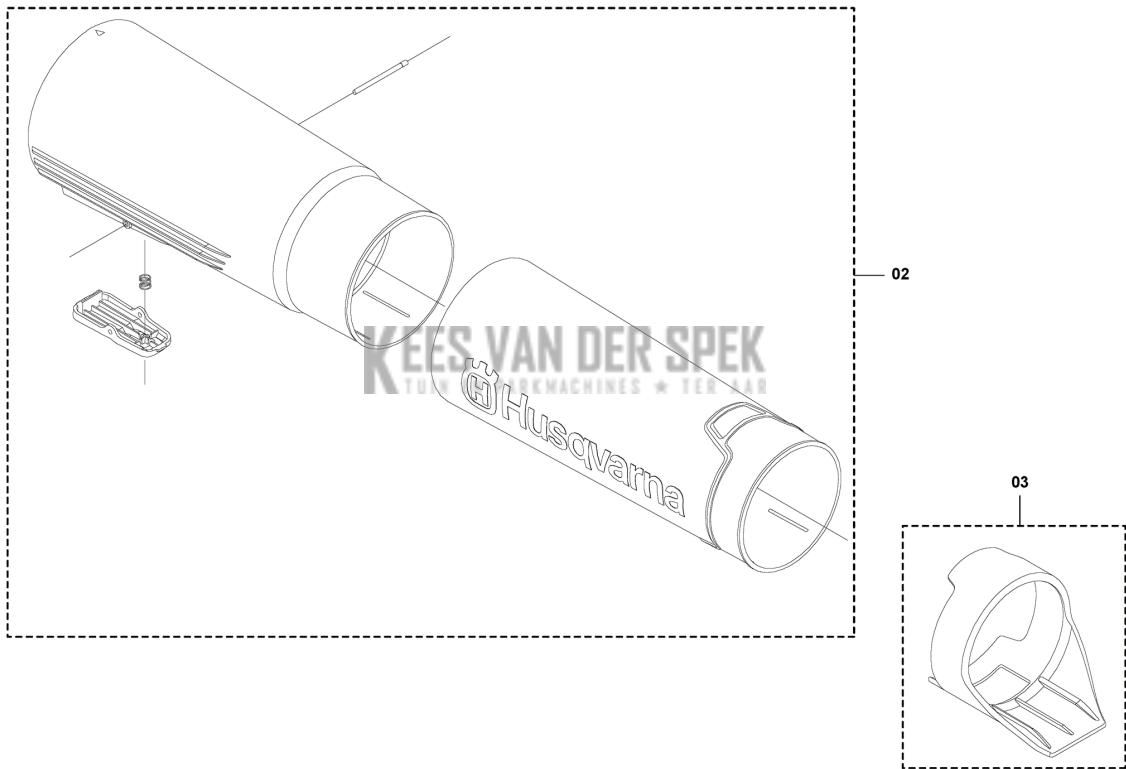

D 230iB
BASE ASSY

REF.	OMSCHRIJVING	OPMERKING	KIT
2	599348961 PIJP		1
3	599348962 SCHRAPPER		1

KEES VAN DER SPEK
TUIN EN PARKMACHINES ✦ TER AAR