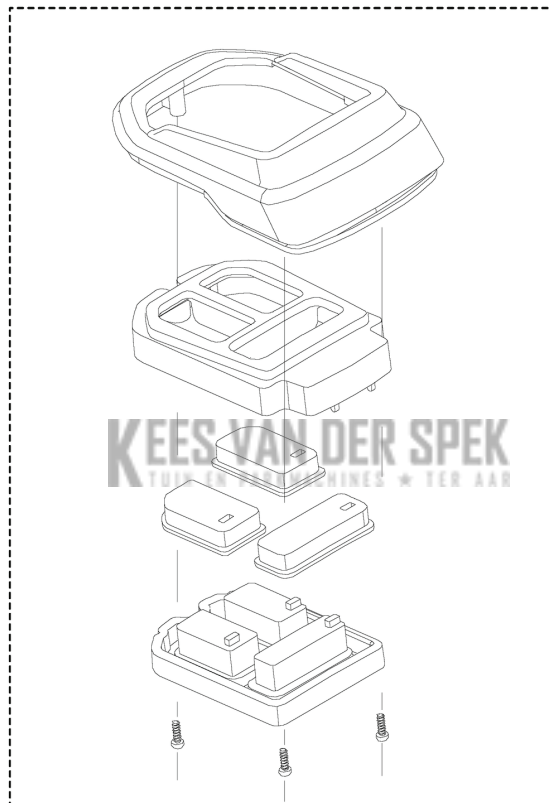

**CATALOGUS MET RESERVEONDERDELEN**  
**: HUSQVARNA 230IB MET ACCU EN LADER**

**KEES VAN DER SPEK**  
TUIN EN PARKMACHINES \* TER AAR

Lijst van reserve-onderdelen

---

# LIJST VAN RESERVE-ONDERDELEN

**C** 230iB  
LIGHT BOARD ASSY

01

**KEES VAN DER SPEK**  
TUIN EN GRASMASCHINES \* TER AAR

---

REF.	OMSCHRIJVING	OPMERKING	KIT
1	599348954 CONTROLE PANEEL		1

**KEES VAN DER SPEK**  
TUIN EN PARKMACHINES ✦ TER AAR