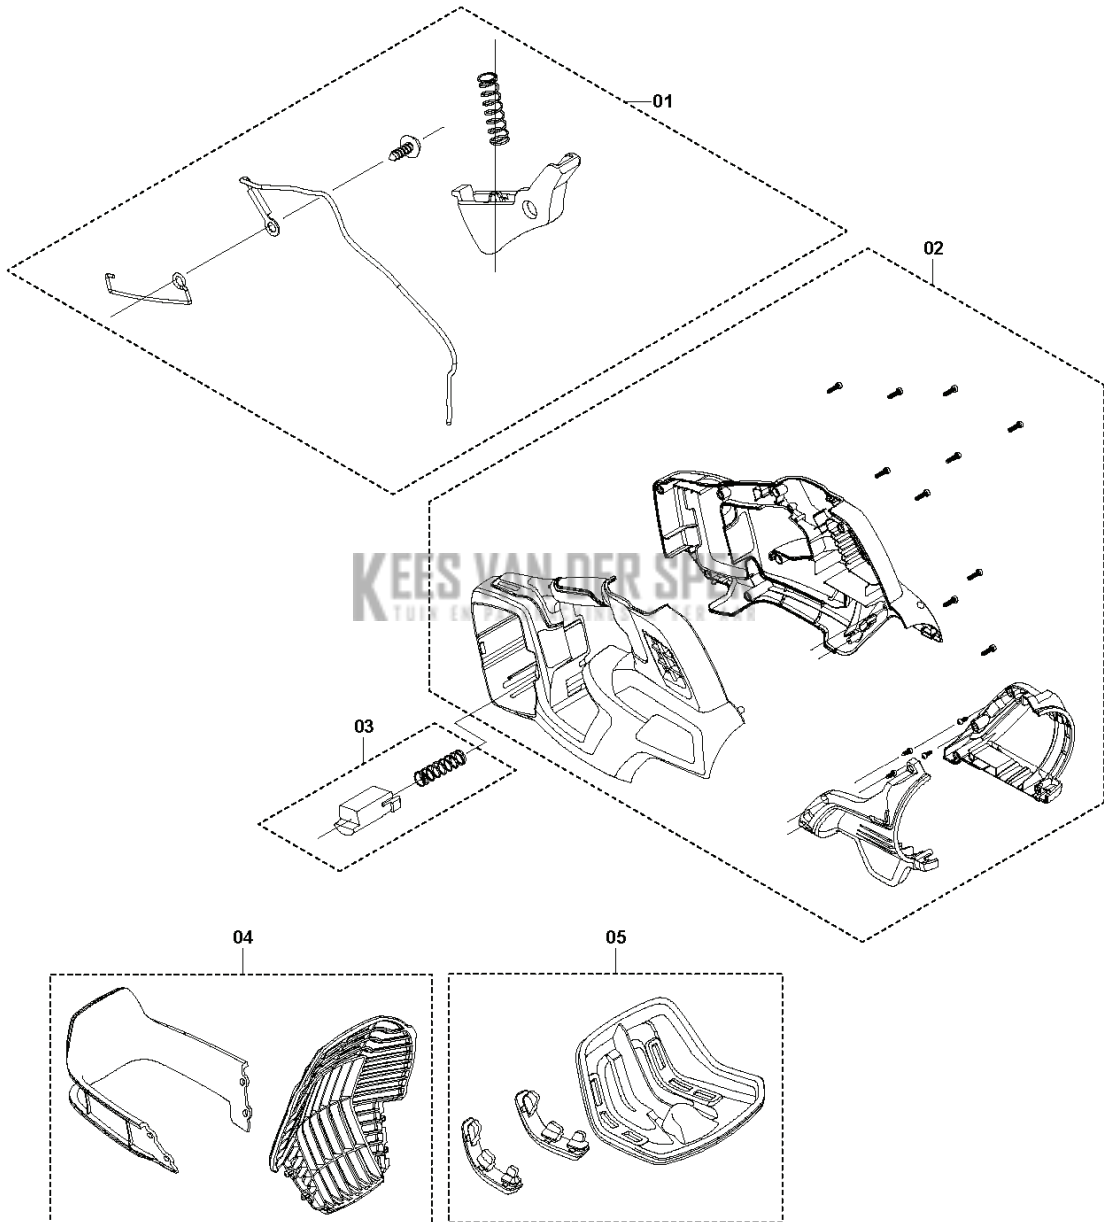

A 230iB
HANDLE ASSY

REF.	OMSCHRIJVING	OPMERKING	KIT
1	599348960 GASHEVEL		1
2	599348958 HUIS COMPL.		1
3	599348959 BLADVEER		1
4	599348956 VEILIGHEIDSKAP		1
5	599348955 BUMPER ASSY		1

KEES VAN DER SPEK
TUIN EN PARKMACHINES * TER AAR