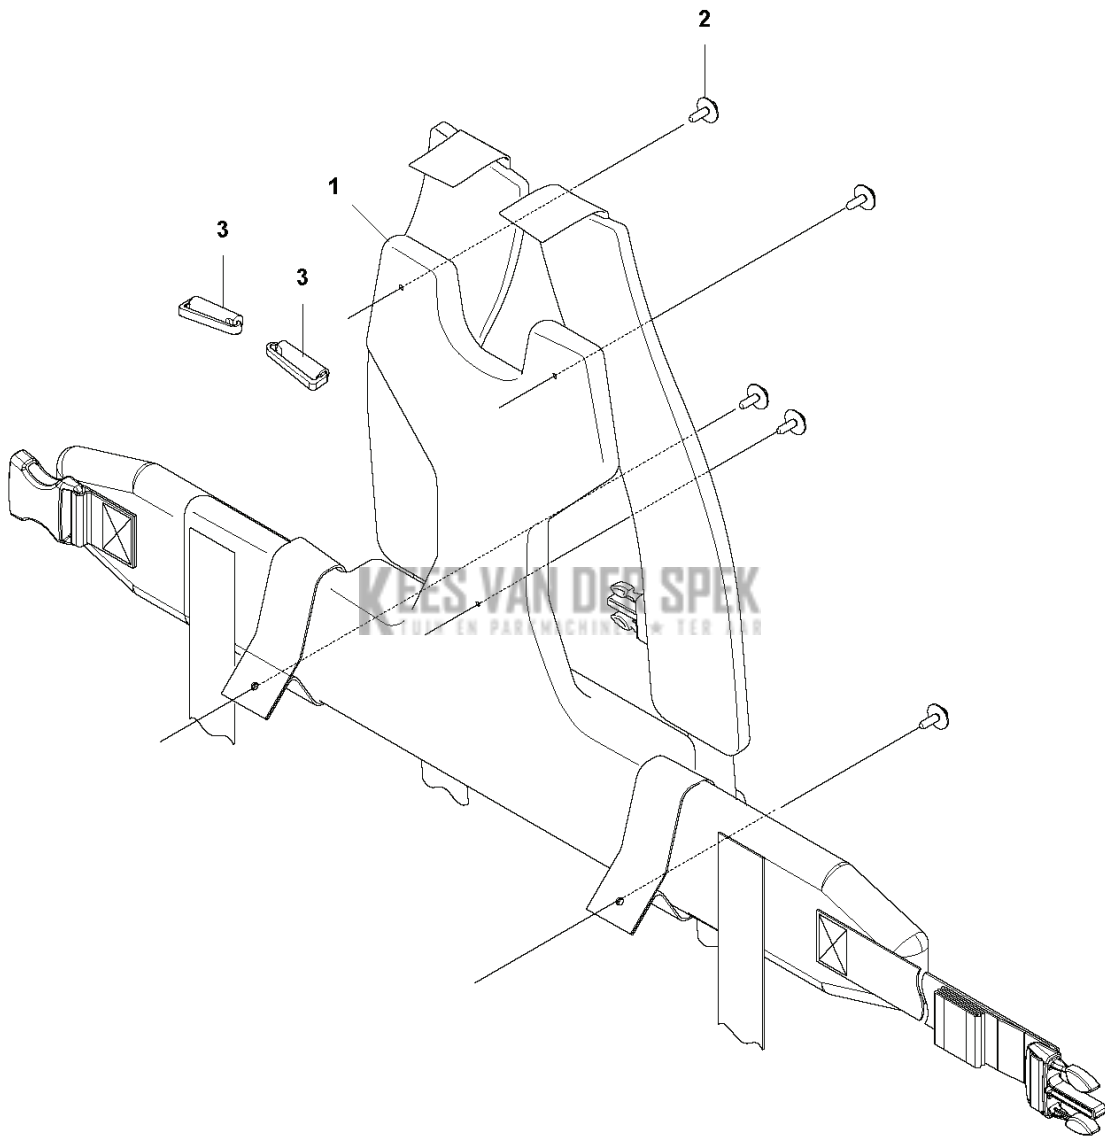

KEES VAN DER SPEK
TUIN EN PARKMACHINES * TER AAR

E 340iBT
ELECTRIC SYSTEM

REF.	PART NO.	DESCRIPTION	REMARK	QTY.	KIT
1	597348002	CONTROL UNIT	ROW	1	
1	597347602	CONTROL UNIT	US	1	
3	594035301	SPRING PLATE		1	
5	593714601	WIRING ASSY	ROW	1	
5	593711801	WIRING ASSY	US	1	
6	582050701	SWITCH	US	1	
2	580292901	SCREW ITXSCT		6	

KEES VAN DER SPEK
TUIN EN PARKMACHINES * TER AAR

F 340iBT
HARNESS

REF.	PART NO.	DESCRIPTION	REMARK	QTY.	KIT
1	576579101	PAD		1	
2	576356601	SCREW ITXSCT		5	
3	544270001	CLIP		2	

KEES VAN DER SPEK
TUIN EN PARKMACHINES ✦ TER AAR