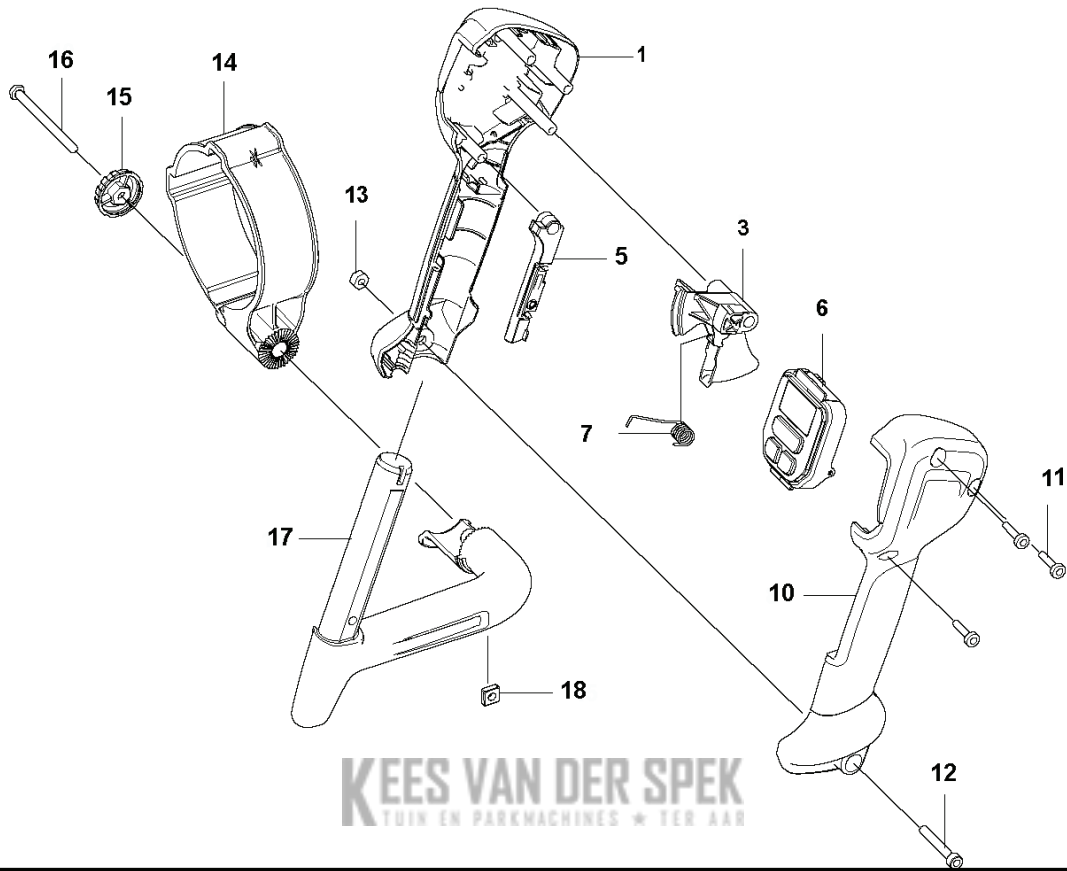

340iBT

KEES VAN DER SPEK
TUIN EN PARKMACHINES ✦ TER AAR

SPARE PARTS LIST

D 340iBT
FAN SYSTEM

REF.	PART NO.	DESCRIPTION	REMARK	QTY.	KIT
1	594906401	MUFFLER		1	
2	597477202	MOTOR ASSY		1	
3	594906501	MUFFLER		1	
4	590818302	ROTOR		1	2

KEES VAN DER SPEK
TUIN EN PARKMACHINES ✦ TER AAR

B 340iBT
THROTTLE CONTROLS

ROW

US

REF.	PART NO.	DESCRIPTION	REMARK	QTY.	KIT
1	593165401	HANDLE HALF		1	
2	593721701	TRIGGER	US	1	
3	593044301	THROTTLE CONTROL ASSY	ROW	1	
5	593913001	COVER		1	
6	597597501	CONTROL PANEL	ROW	1	
7	593838601	SPRING	ROW	1	
10	593165501	HANDLE HALF		1	
11	580292901	SCREW ITXSCT		3	
12	525755109	SCREW ITXSCFM		1	
13	503221012	HEXAGON NUT		1	
14	576579701	HANDLE HOLDER		1	
15	502204001	KNOB		1	
16	725234451	SCREW EHHM		1	
17	593734401	HOLDER		1	
18	503226504	SQUARE NUT		1	
19	593722001	CONTROL PANEL	US	1	

KEES VAN DER SPEK
TUIN EN PARKMACHINES * TER AAR

E 340iBT
ELECTRIC SYSTEM

REF.	PART NO.	DESCRIPTION	REMARK	QTY.	KIT
1	597348002	CONTROL UNIT	ROW	1	
1	597347602	CONTROL UNIT	US	1	
3	594035301	SPRING PLATE		1	
5	593714601	WIRING ASSY	ROW	1	
5	593711801	WIRING ASSY	US	1	
6	582050701	SWITCH	US	1	
2	580292901	SCREW ITXSCT		6	

A 340iBT
TUBE

REF.	PART NO.	DESCRIPTION	REMARK	QTY.	KIT
1	582599601	NOZZLE		1	
2	593785101	TUBE		1	
3	576581401	JOINT		1	
4	595338601	STRAP		1	
6	544274101	CLAMP		2	
7	587555301	HOSE		1	
8	502842801	CLAMP		1	
9	576578301	ELBOW		1	