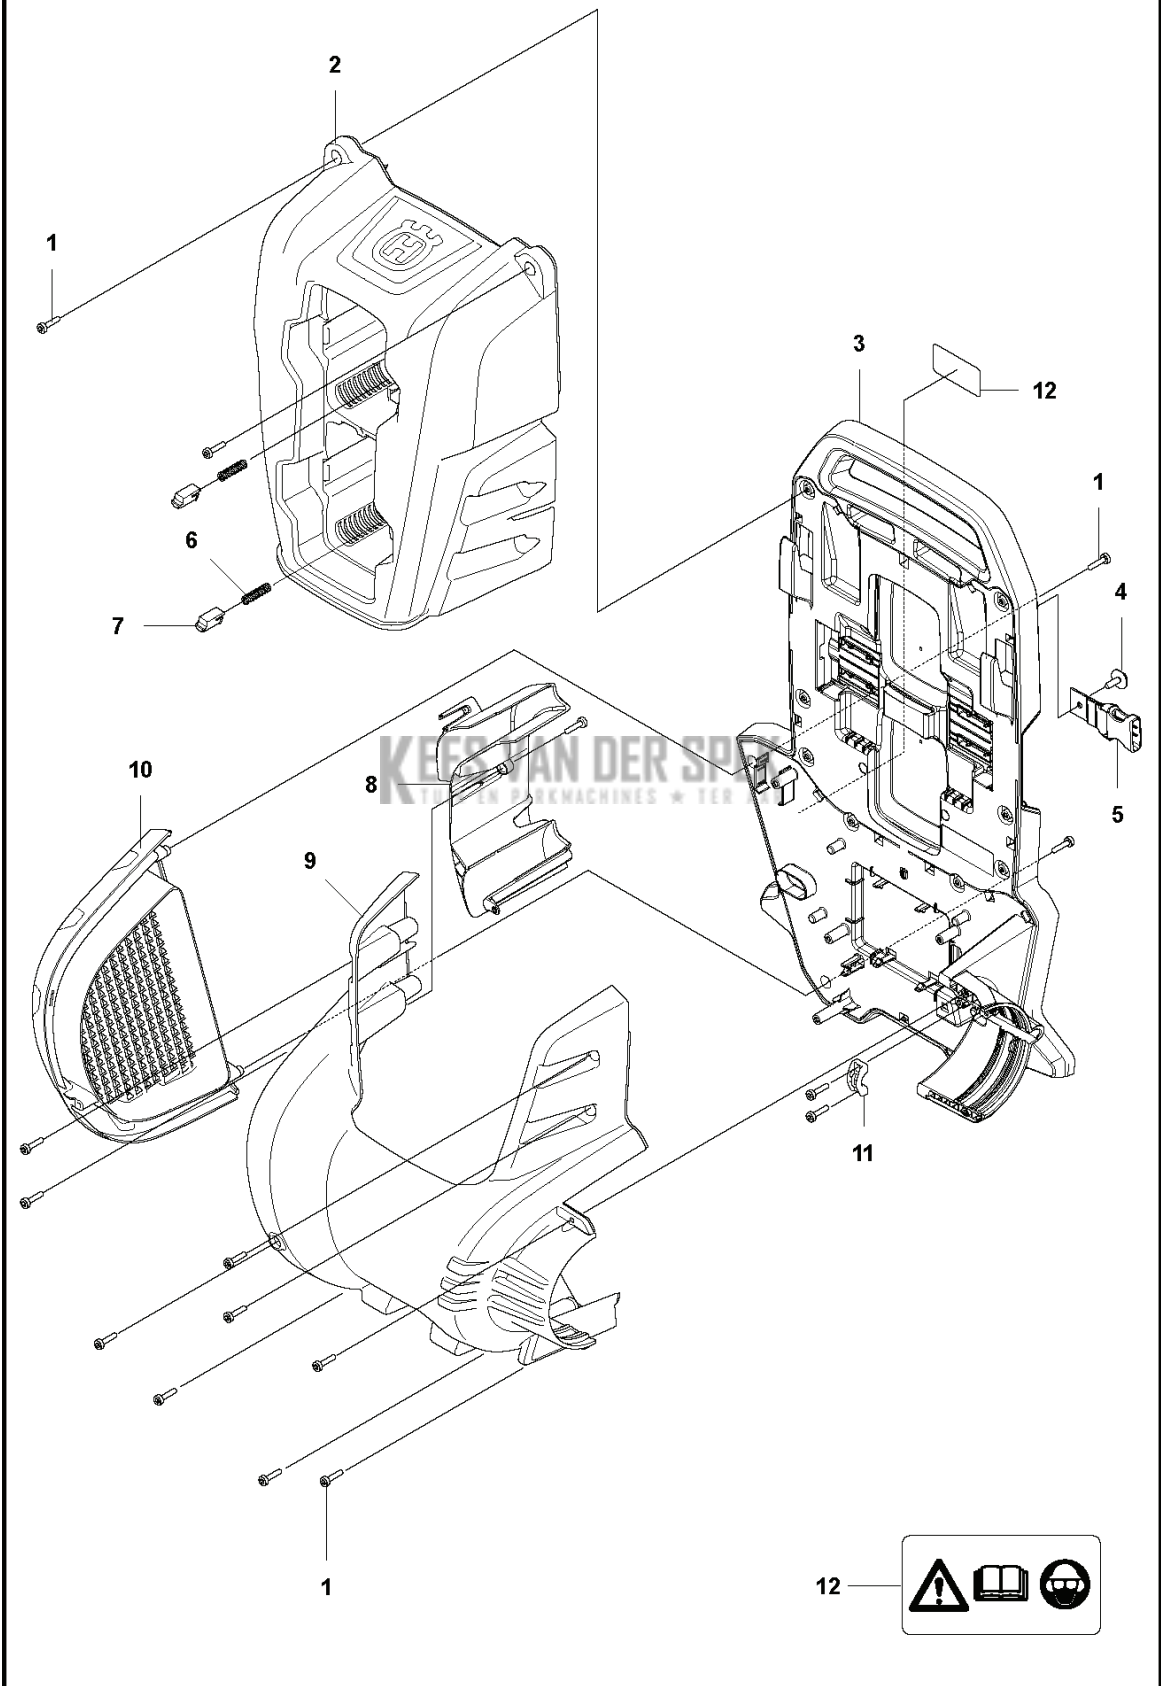

KEES VAN DER SPEK
TUIN EN PARKMACHINES ✦ TER AAR

B 340iBT
THROTTLE CONTROLS

ROW

US

REF.	PART NO.	DESCRIPTION	REMARK	QTY.	KIT
1	593165401	HANDLE HALF		1	
2	593721701	TRIGGER	US	1	
3	593044301	THROTTLE CONTROL ASSY	ROW	1	
5	593913001	COVER		1	
6	597597501	CONTROL PANEL	ROW	1	
7	593838601	SPRING	ROW	1	
10	593165501	HANDLE HALF		1	
11	580292901	SCREW ITXSCT		3	
12	525755109	SCREW ITXSCFM		1	
13	503221012	HEXAGON NUT		1	
14	576579701	HANDLE HOLDER		1	
15	502204001	KNOB		1	
16	725234451	SCREW EHHM		1	
17	593734401	HOLDER		1	
18	503226504	SQUARE NUT		1	
19	593722001	CONTROL PANEL	US	1	

KEES VAN DER SPEK
TUIN EN PARKMACHINES * TER AAR

E 340iBT
ELECTRIC SYSTEM

REF.	PART NO.	DESCRIPTION	REMARK	QTY.	KIT
1	597348002	CONTROL UNIT	ROW	1	
1	597347602	CONTROL UNIT	US	1	
3	594035301	SPRING PLATE		1	
5	593714601	WIRING ASSY	ROW	1	
5	593711801	WIRING ASSY	US	1	
6	582050701	SWITCH	US	1	
2	580292901	SCREW ITXSCT		6	

KEES VAN DER SPEK
TUIN EN PARKMACHINES * TER AAR

F 340iBT
HARNESS

REF.	PART NO.	DESCRIPTION	REMARK	QTY.	KIT
1	576579101	PAD		1	
2	576356601	SCREW ITXSCT		5	
3	544270001	CLIP		2	

KEES VAN DER SPEK
TUIN EN PARKMACHINES ✦ TER AAR

C 340iBT
HOUSING

KEEP IT AN DER SPITZE
KEINEN DRUCK AUF DIE MASCHINE + TER

REF.	PART NO.	DESCRIPTION	REMARK	QTY.	KIT
1	580292901	SCREW ITXSCT		16	
2	593773701	HOUSING		1	
3	590845402	BACKPLATE		1	
4	576356601	SCREW ITXSCT		1	
5	594954101	STRAP		1	
6	585480001	SPRING		2	
7	577996601	PUSH BUTTON		2	
8	597606801	AIR DUCT		1	
9	593773801	COVER		1	
10	593894801	INLET		1	
11	581472301	CABLE CLAMP		1	
12	503709701	LABEL		1	