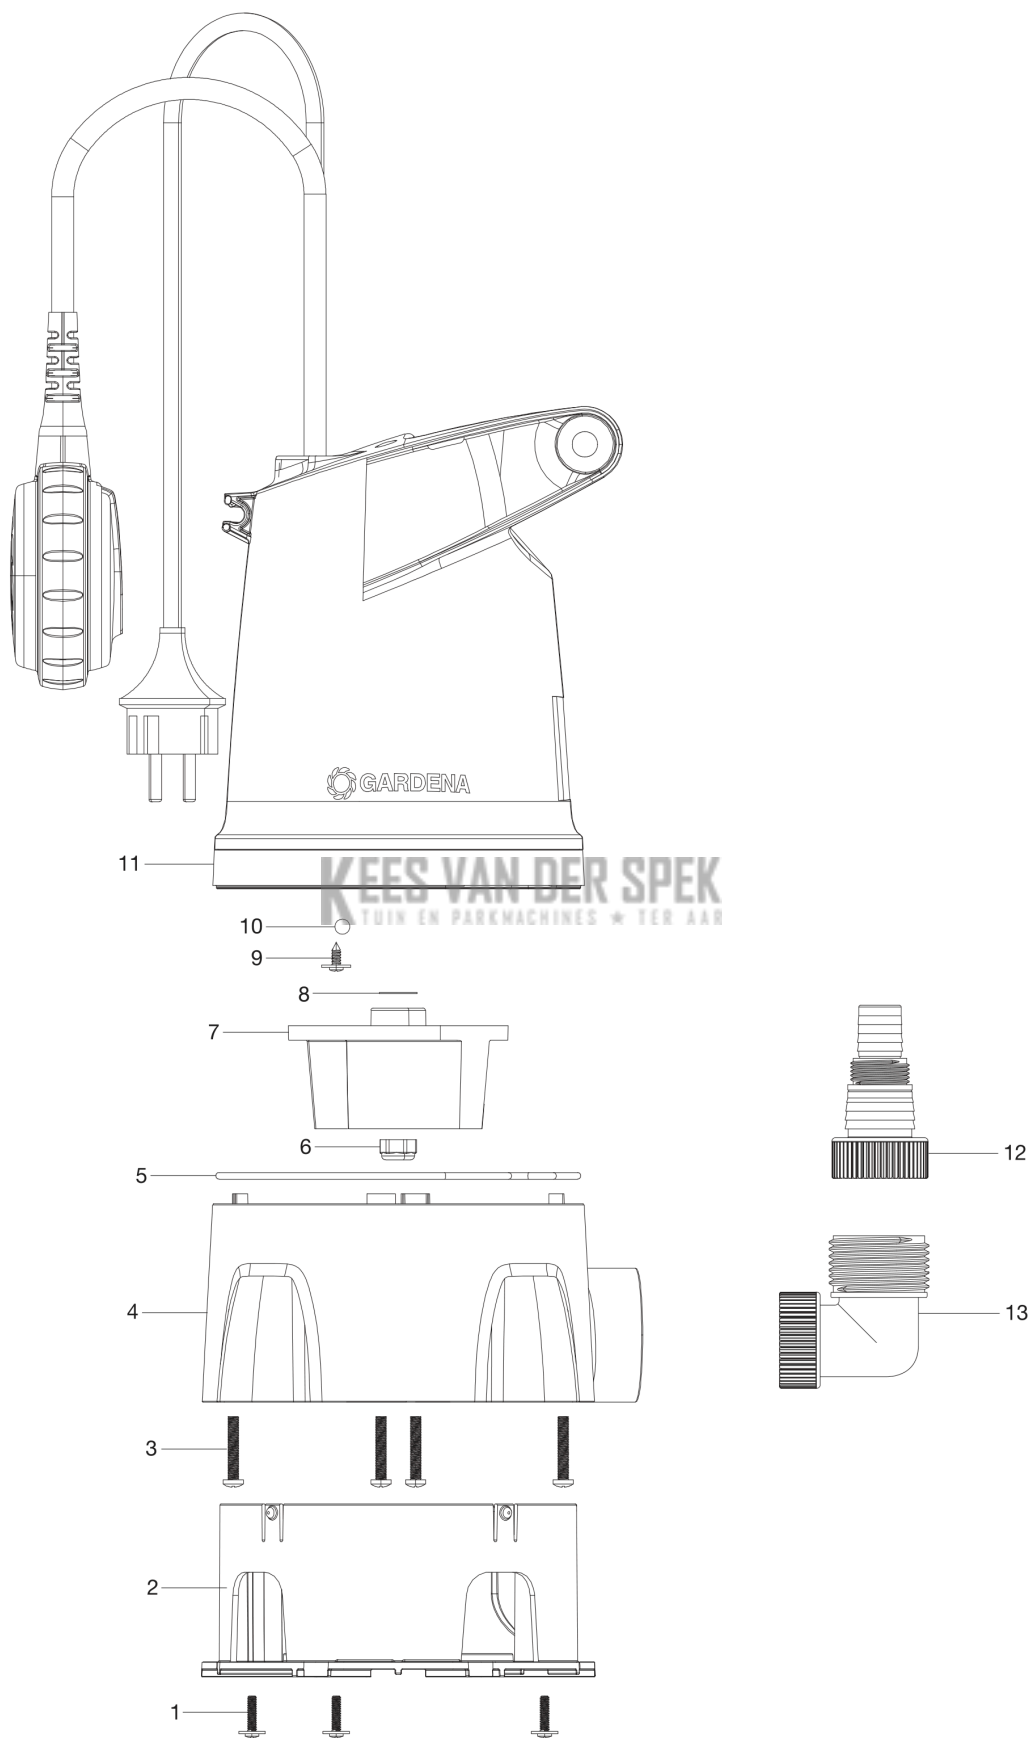

## **2in1 helder/vuil water pomp 20000 BASIC, 20.000 l/u, met vlotterchakelaar**

**KEES VAN DER SPEK**  
TUIN EN PARKMACHINES \* TER AAR

Referentie	Artikelnummer	Artikelnaam	Aantal	Opmerking
2	548033301	Afdekking	1	09018-00.600.02
3	529510901	Schroef ST4,2x25	1	09030-00.600.21
4	548033201	Pompvoet	1	09018-00.600.01
5	547933401	O-ring 140x2,65	1	09016-00.600.06
6	529493301	Moer M8	1	09030-00.600.07
7	548032801	Turbine	1	09017-00.600.01
8	529493401	U-Schijf 20x8,5x1	1	09030-00.600.06
9	529511001	Screw	1	09030-00.600.33
10	597226301	Ball	1	01748-00.600.14
12	548439001	Universeel aansluitstk 1 1/2	1	09016-00.600.10
13	548508401	Hoekaansluiting 1 1/2"	1	09016-00.600.09