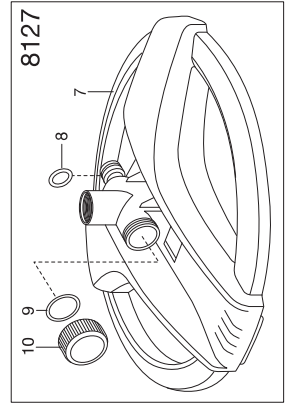

KEES VAN DER SPEK
TUIN EN PARKMACHINES * TER AAR

Bild Nr. Picture No.	Ersatzteil-Nr. Spare Part No.	Bezeichnung	Description	Désignation
Art. 18708		Viereckregner AquaZoom compact	Oscillating Sprinkler AquaZoom compact	Arroseur oscillant AquaZoom compact
1-3	18708-00.610.00	Viereckregner, vollst.	Oscillating Sprinkler, cpl.	Arroseurs oscillants, cpl.
2	1976-00.600.68	Dichtring	Washer	Joint
3	8220-00.610.31	Filter	Filter	Filtre
7-10	18708-00.700.00	Schlitten, vollst.	Slide, cpl.	Traîneau, cpl.
8	900-00.101.06	O-Ring 10,5x2,7	O-ring 10,5x2,7	Joint torique 10,5x2,7
9	1121-00.000.01	Flachdichtung 25,1/16x3 (3/4")	Washer 25,1/16x3 (3/4")	Joint plat 25,1/16x3 (3/4")
9,10	803-00.613.00	Endkappe, vollst. 3/4" hellgrau	End cap, cpl. 3/4" light grey	Bouchon terminal, cpl. 3/4" gris clair
Art. 8127		Zoom Max <u>bis Baujahr 2019</u>	Zoom Max <u>until 2019</u>	Zoom Max <u>jusqu'à 2019</u>
1-3	18708-00.610.00	Viereckregner, vollst.	Oscillating Sprinkler, cpl.	Arroseurs oscillants, cpl.
7-10	8135-00.741.00	Schlitten, vollst.	Slide, cpl.	Traîneau, cpl.
9,10	803-00.611.00	Endkappe, vollst. 3/4" hellgrau	End cap, cpl. 3/4" light grey	Bouchon terminal, cpl. 3/4" gris clair
		Alle anderen Teile wie bei Art. 18708	All other spare parts art. 18708	Pour toutes les autres pièces, voir réf. 18708