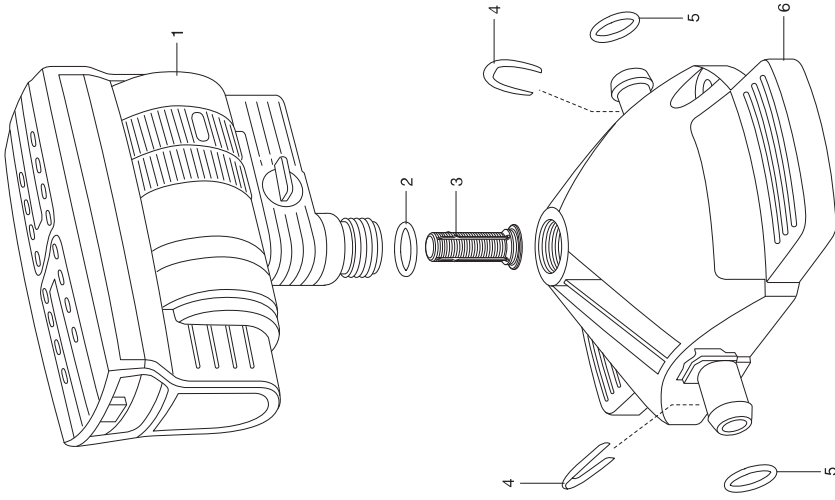

KEES VAN DER SPEK
TUIN EN PARKMACHINES * TER AAR

Bild Nr. Picture No.	Ersatzteil-Nr. Spare Part No.	Bezeichnung	Description	Désignation
Art. 18708		Viereckregner AquaZoom compact	Oscillating Sprinkler AquaZoom compact	Arroseur oscillant AquaZoom compact
1-3	18708-00.610.00	Viereckregner, vollst.	Oscillating Sprinkler, cpl.	Arroseurs oscillants, cpl.
2	1976-00.600.68	Dichtring	Washer	Joint
3	8220-00.610.31	Filter	Filter	Filtre
7-10	18708-00.700.00	Schlitten, vollst.	Slide, cpl.	Traîneau, cpl.
8	900-00.101.06	O-Ring 10,5x2,7	O-ring 10,5x2,7	Joint torique 10,5x2,7
9	1121-00.000.01	Flachdichtung 25,1/16x3 (3/4")	Washer 25,1/16x3 (3/4")	Joint plat 25,1/16x3 (3/4")
9,10	803-00.613.00	Endkappe, vollst. 3/4" hellgrau	End cap, cpl. 3/4" light grey	Bouchon terminal, cpl. 3/4" gris clair
Art. 8127		Zoom Max <u>bis Baujahr 2019</u>	Zoom Max <u>until 2019</u>	Zoom Max <u>jusqu'à 2019</u>
1-3	18708-00.610.00	Viereckregner, vollst.	Oscillating Sprinkler, cpl.	Arroseurs oscillants, cpl.
7-10	8135-00.741.00	Schlitten, vollst.	Slide, cpl.	Traîneau, cpl.
9,10	803-00.611.00	Endkappe, vollst. 3/4" hellgrau	End cap, cpl. 3/4" light grey	Bouchon terminal, cpl. 3/4" gris clair
		Alle anderen Teile wie bei Art. 18708	All other spare parts art. 18708	Pour toutes les autres pièces, voir réf. 18708