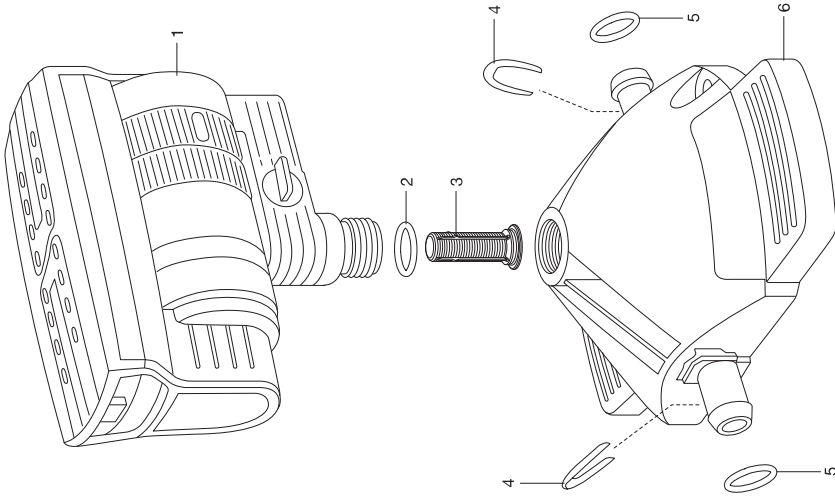

KEES VAN DER SPEK
TUIN EN PARKMACHINES * TER AAR

Bild Nr. Picture No.	Ersatzteil-Nr. Spare Part No.	Bezeichnung	Description	Désignation
Art. 18708		Viereckregner AquaZoom compact	Oscillating Sprinkler AquaZoom compact	Arroseur oscillant AquaZoom compact
1-3	18708-00.610.00	Viereckregner, vollst.	Oscillating Sprinkler, cpl.	Arroseurs oscillants, cpl.
2	1976-00.600.68	Dichtring	Washer	Joint
3	8220-00.610.31	Filter	Filter	Filtre
7-10	18708-00.700.00	Schlitten, vollst.	Slide, cpl.	Traîneau, cpl.
8	900-00.101.06	O-Ring 10,5x2,7	O-ring 10,5x2,7	Joint torique 10,5x2,7
9	1121-00.000.01	Flachdichtung 25,1/16x3 (3/4")	Washer 25,1/16x3 (3/4")	Joint plat 25,1/16x3 (3/4")
9,10	803-00.613.00	Endkappe, vollst. 3/4" hellgrau	End cap, cpl. 3/4" light grey	Bouchon terminal, cpl. 3/4" gris clair
Art. 8127		Zoom Max <u>bis Baujahr 2019</u>	Zoom Max <u>until 2019</u>	Zoom Max <u>jusqu'à 2019</u>
1-3	8220-00.610.00	Viereckregner, vollst.	Oscillating Sprinkler, cpl.	Arroseurs oscillants, cpl.
7-10	8135-00.741.00	Schlitten, vollst.	Slide, cpl.	Traîneau, cpl.
9,10	803-00.611.00	Endkappe, vollst. 3/4" hellgrau	End cap, cpl. 3/4" light grey	Bouchon terminal, cpl. 3/4" gris clair
		Alle anderen Teile wie bei Art. 18708	All other spare parts art. 18708	Pour toutes les autres pièces, voir réf. 18708