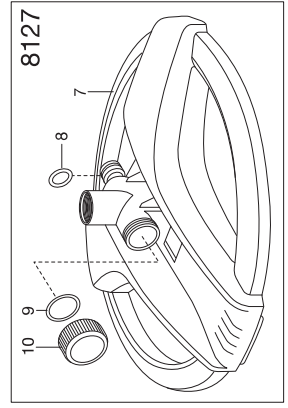

KEES VAN DER SPEK
TUIN EN PARKMACHINES * TER AAR

Bild Nr. Picture No.	Ersatzteil-Nr. Spare Part No.	Bezeichnung	Description	Désignation
Art. 18708		Viereckregner AquaZoom compact	Oscillating Sprinkler AquaZoom compact	Arroseur oscillant AquaZoom compact
1-3	18708-00.610.00	Viereckregner, vollst.	Oscillating Sprinkler, cpl.	Arroseurs oscillants, cpl.
2	1976-00.600.68	Dichtring	Washer	Joint
3	8220-00.610.31	Filter	Filter	Filtre
7-10	18708-00.700.00	Schlitten, vollst.	Slide, cpl.	Traîneau, cpl.
8	900-00.101.06	O-Ring 10,5x2,7	O-ring 10,5x2,7	Joint torique 10,5x2,7
9	1121-00.000.01	Flachdichtung 25,1/16x3 (3/4")	Washer 25,1/16x3 (3/4")	Joint plat 25,1/16x3 (3/4")
9,10	803-00.613.00	Endkappe, vollst. 3/4" hellgrau	End cap, cpl. 3/4" light grey	Bouchon terminal, cpl. 3/4" gris clair
Art. 8127		Zoom Max <u>bis Baujahr 2019</u>	Zoom Max <u>until 2019</u>	Zoom Max <u>jusqu'à 2019</u>
1-3	8220-00.610.00	Viereckregner, vollst.	Oscillating Sprinkler, cpl.	Arroseurs oscillants, cpl.
7-10	8135-00.741.00	Schlitten, vollst.	Slide, cpl.	Traîneau, cpl.
9,10	803-00.611.00	Endkappe, vollst. 3/4" hellgrau	End cap, cpl. 3/4" light grey	Bouchon terminal, cpl. 3/4" gris clair
		Alle anderen Teile wie bei Art. 18708	All other spare parts art. 18708	Pour toutes les autres pièces, voir réf. 18708