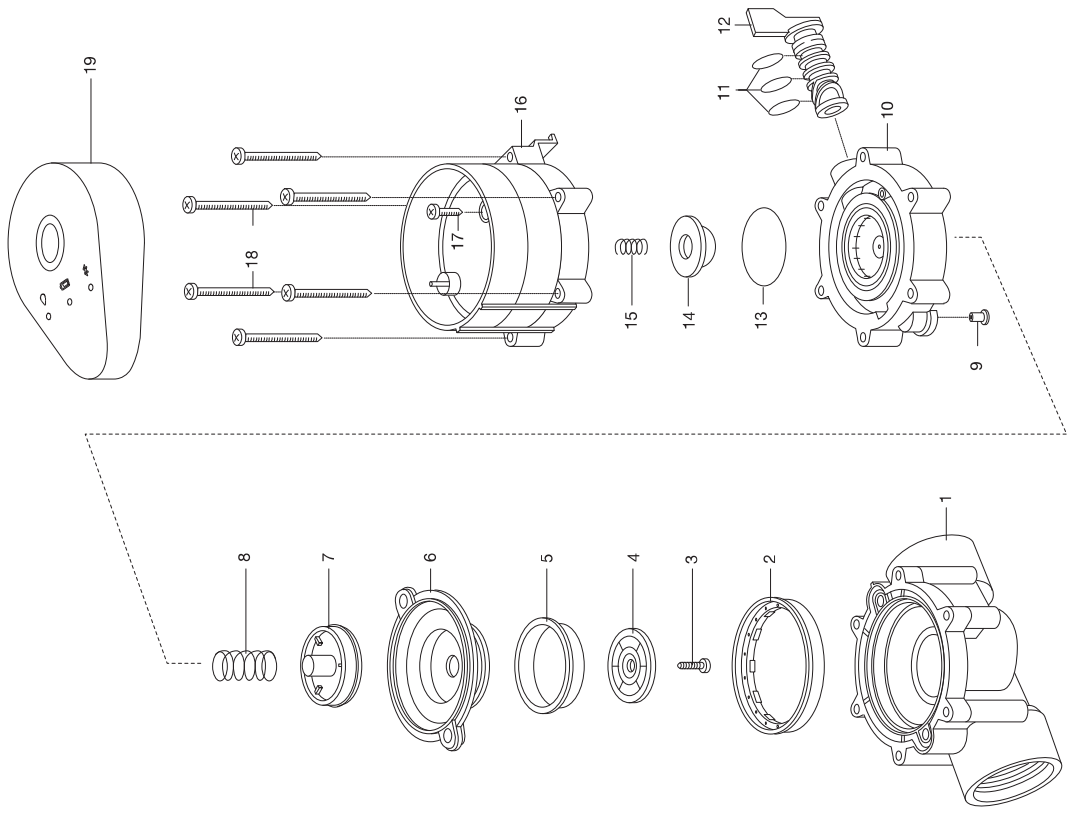

KEES VAN DER SPEK
TUIN EN PARKMACHINES * TER AAR

Bild Nr. Picture No.	Ersatzteil-Nr. Spare Part No.	Bezeichnung	Description	Désignation
Art. 1285				
		Bewässerungsventil 9 V Bluetooth	Irrigation Valve 9 V Bluetooth	Electrovanne programmable 1" 9 V Bluetooth
1-18	1251-00.500.00	1" Bew. Ventil 9 V (Art. 1251-20)	Watering valve 1" 9 V (Art. 1251)	Electrovanne 9 V 1" (Réf. 1251-20)
1	1251-00.500.31	Ventilkörper	Valve body	Corps de soupape
3-7	1251-00.550.00	Membrane, vollst.	Diaphragm, cpl.	Diaphragme, cpl.
8	1174-00.610.08	Druckfeder, groß	Pressure spring, large	Ressort de pression, grand
9	1815-00.610.27	Steuerdüse rot	Control nozzle rot	Buse de commande rouge
10	1251-00.560.00	Ventildeckel	Valve cover	Couvercle de soupape
11	913-00.680.01	O-Ring 7,5x2	O-ring 7,5x2	Joint torique 7,5x2
11,12	1251-00.701.00	Küken, vollst.	Turning knob, vollst.	Bouton rotatif, cpl.
13	1672-00.600.11	O-Ring 24x2	O-ring 24x2	Joint torique 24x2
14	1174-00.618.00	Magnetplatte, vollst.	Magnetic plate, cpl.	Clapet magnétique, cpl.
15	1174-00.610.11	Druckfeder, klein	Pressure spring, small	Ressort de pression, petit
16	1251-00.510.00	Elektromagnet, vollst.	Electromagnet, vollst.	Électro-aimant, cpl.
17	1174-00.610.07	Blechschraube 3,5x25-F-H	Sheet metal screw 3,5x25-F-H	Vis à tôle 3,5x25-F-H
19	1287-00.600.00	Steuereinheit 9 V Bluetooth (Art. 1287-20)	Control Unit 9 V Bluetooth (Art. 1287-20)	Module de commande 9 V Bluetooth (Réf. 1287-20)
Art. 1286				
		Ventilbox 9 V Bluetooth Set	Valve Box 9 V Bluetooth Kit	Kit regard pré-montable V3 + électrovannes programmables 9 V Bluetooth
1-3	1512-00.799.00	Anschluss 1"	Connector 1"	Pièce de raccordement 1"
2,8	1122-00.000.01	Flachdichtung 31,5/20x3 (1")	Washer 31,5/20x3 (1")	Joint plat 31,5/20x3 (1")
4	1252-00.500.01	Mutter	Nut	Écrou
5	1255-00.600.21	Adapter	Adapter	Adaptateur
6	1255-00.600.40	Kabelklemme	Cable clip	Bouchon passe-fils
7,8	1255-00.620.00	Verschlusskappe, kpl.	Sealing cap 1", black	Capuchon de fermeture 1", noire
9	1255-00.600.35	Anschlusschülse, kurz	Conductor barrel, short	Douille de raccord, court
10	1252-00.500.40	O-Ring 28,25x2,62	O-ring 28,25x2,62	Joint torique 28,25x2,62
11	1252-00.500.21	Bügel	Bow	Clips
12	1255-00.600.30	Anschlusschülse, lang	Conductor barrel, long	Douille de raccord, long
13	1240-00.600.06	Deckel	Cover	Couvercle
14	1594-00.600.51	Drehknopf	Turning knob	Bouton rotatif
15	2315-00.600.01	Blechschraube 4,2x19-C-H	Sheet metal screw 4,2x19-C-H	Vis à tôle 4,2x19-C-H
16	1255-00.600.06	Abdeckkappe	Cover cap	Chapeau
17	1255-00.600.26	Verdrahtungsleiste	Cable	Câble
18	1255-00.600.16	Klammer	Clamp	Clip de fixation
19	1255-00.600.11	Verteilerrohr	Distributor tube	Distributeur tuyau
20	1121-00.000.01	Flachdichtung 25,1/16x3 (3/4")	Washer 25,1/16x3 (3/4")	Joint plat 25,1/16x3 (3/4")
20,21	803-00.611.00	Endkappe, vollst. 3/4" hellgrau	End cap, cpl. 3/4" light grey	Bouchon terminal, cpl. 3/4" gris clair
22	1240-00.600.31	Vlies	Fleece	Feutre
23	1255-00.600.45	Schacht 3-fach	Shaft	Vanne
24-41	1251-00.500.00	1" Bew. Ventil 9 V (Art. 1251-20)	Watering valve 1" 9 V (Art. 1251)	Electrovanne 9 V 1" (Réf. 1251-20)
24	1251-00.500.31	Ventilkörper	Valve body	Corps de soupape
26-30	1251-00.550.00	Membrane, vollst.	Diaphragm, cpl.	Diaphragme, cpl.
31	1174-00.610.08	Druckfeder, groß	Pressure spring, large	Ressort de pression, grand
32	1815-00.610.27	Steuerdüse rot	Control nozzle rot	Buse de commande rouge
33	1251-00.560.00	Ventildeckel	Valve cover	Couvercle de soupape
34	913-00.680.01	O-Ring 7,5x2	O-ring 7,5x2	Joint torique 7,5x2
34,35	1251-00.701.00	Küken, vollst.	Turning knob, cpl.	Bouton rotatif, cpl.
36	1672-00.600.11	O-Ring 24x2	O-ring 24x2	Joint torique 24x2
37	1174-00.618.00	Magnetplatte, vollst.	Magnetic plate, cpl.	Clapet magnétique, cpl.
38	1174-00.610.11	Druckfeder, klein	Pressure spring, small	Ressort de pression, petit
39	1251-00.510.00	Elektromagnet, vollst.	Electromagnet, cpl.	Électro-aimant, cpl.
40	1174-00.610.07	Blechschraube 3,5x25-F-H	Sheet metal screw 3,5x25-F-H	Vis à tôle 3,5x25-F-H
42	1287-00.600.00	Steuereinheit 9 V Bluetooth (Art. 1287-20)	Control Unit 9 V Bluetooth (Art. 1287-20)	Module de commande 9 V Bluetooth (Réf. 1287-20)
	1240-00.600.42	Fettbeutel	Fat bag	Sac avec graisse
	1252-00.510.00	Spülrohr kompl.	Connection pipe	Tuyau de connexion, cpl.
	1255-00.722.00	Polybeutel, kpl.	Accessory bag, cpl.	Sachet d'accessoires, cpl.
	2758-00.901.00	Verbinder 1" – 1", kpl.	Connector 1" – 1", cpl.	Connecteur 1" – 1", cpl.
		Nur die aufgeführten Teile sind lieferbar!	Only the mentioned spare parts are available!	Seules les pièces indiquées sont disponibles!