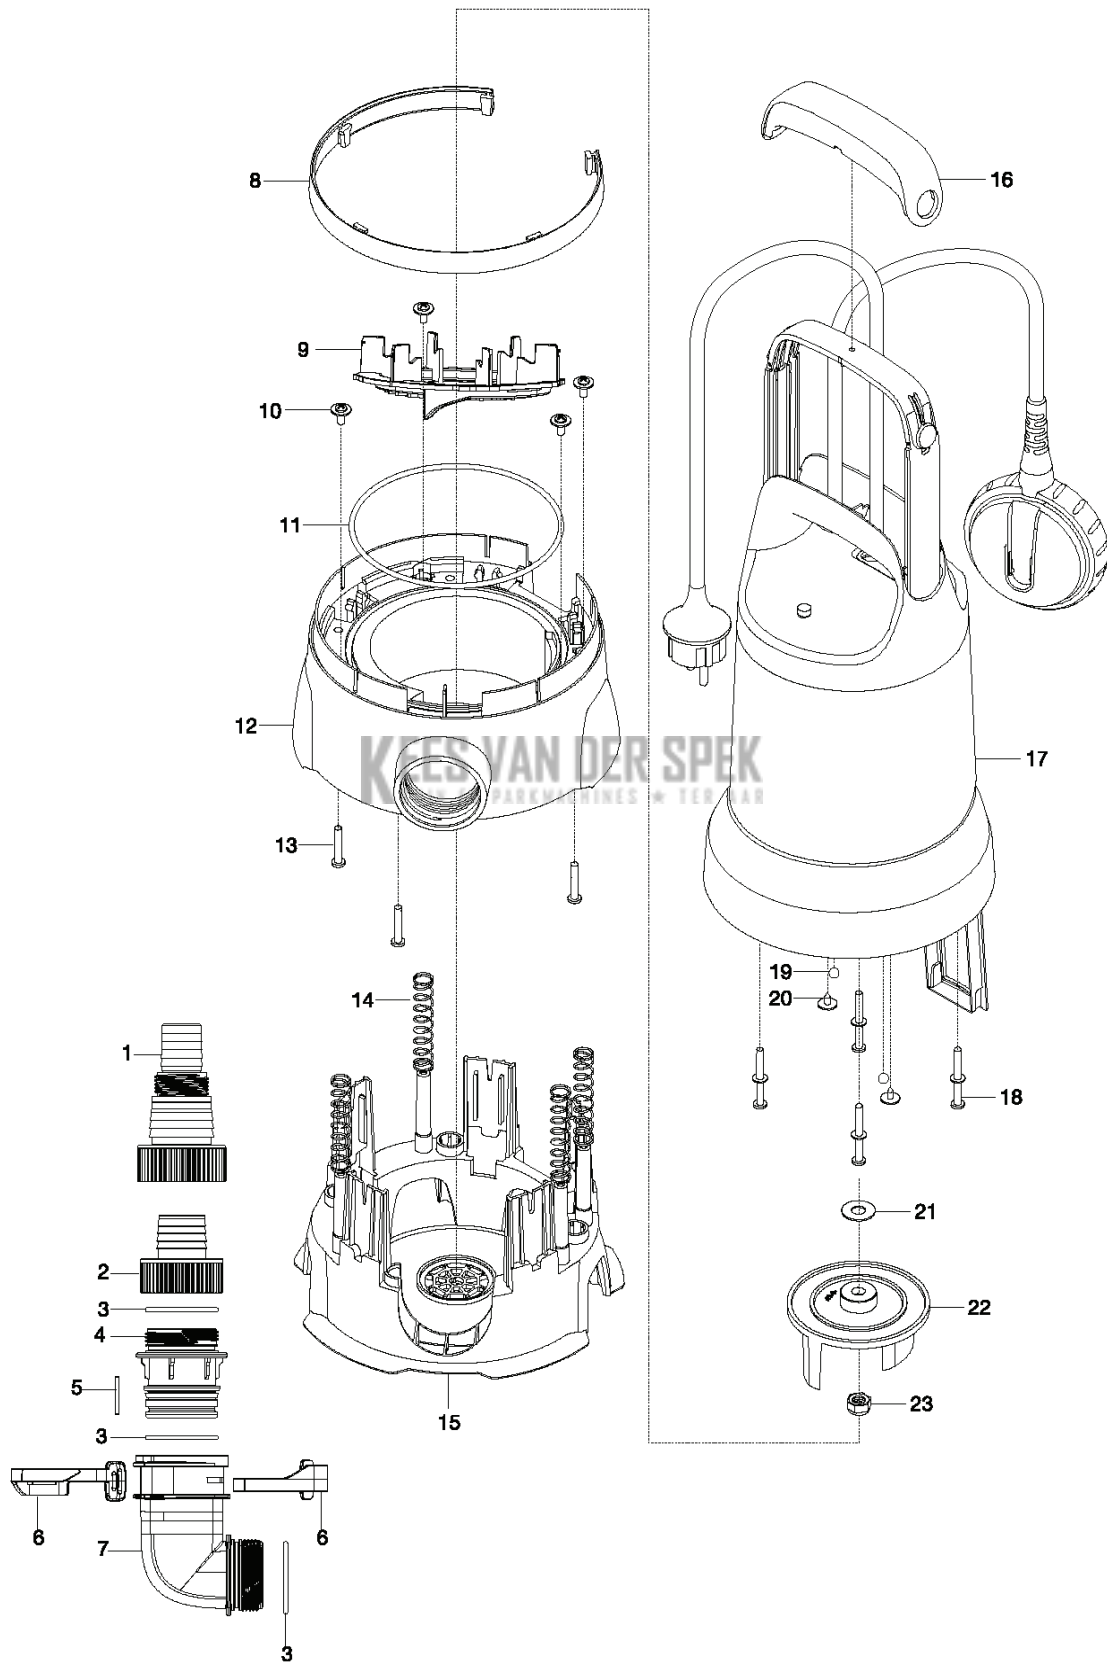

SPARE PARTS CATALOGUE
PUMPS: SCHOON/VUIL WATER POMP 15000

KEES VAN DER SPEK
TUIN EN PARKMACHINES * TER AAR

Spare Parts List

SPARE PARTS LIST

KEEP YOUR SPEK
TUIN EN PARKMACHINES * TER AAR

SCHOON/VUIL WATER POMP 15000

GARDENA Klar-/Schmutzwasser-Tauchpumpe 15000 Art.-Nr. 9048

PUMPS

PXM_REF	PXM_PARTNO	DESCRIPTION	PXM_REMARK	QTY.
1	529547401	ADAPTER	9034-00.610.05	1
2	529547601	ADAPTER	9042-00.610.01	1
3	529550201	O-RING	9034-00.610.04	1
4	529546001	SLANG	9034-00.610.03	1
5	529547701	PEN	9030-00.610.03	1
6	529545901	SLANGHOUDER	9034-00.610.02	1
7	529545801	SLANG VERBINDER	9034-00.610.01	1
8	534131201	RING	9048-00.600.06	1
9	534131401	DEKSEL	9048-00.600.08	1
10	534138701	SCREW	9048-00.600.22	1
11	534131801	O-RING	9048-00.600.09	1
12	534130801	POMP	9048-00.600.04	1
14	534138901	VEER	9048-00.600.23	1
15	534130901	POMP	9048-00.600.05	1
16	534138201	TREKKER	9048-00.600.18	1
19	597226301	KOGEL	1748-00.600.14	1
20	529511001	SCREW	9030-00.600.33	1
22	534131301	WAAIER	9048-00.600.07	1