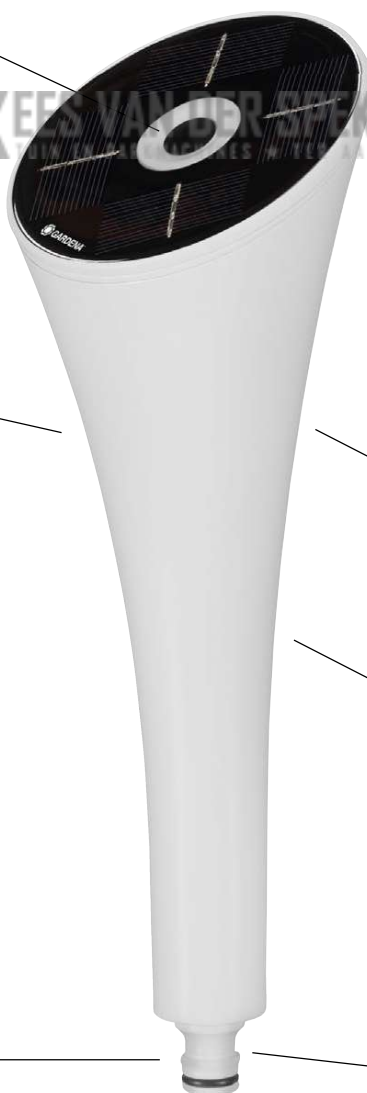

# ClickUp! Solarlamp

## Licht wanneer u het nodig heeft!

**Praktische instelling**  
Aan/uit-knop

**Opslag van zonne-energie**  
Wordt automatisch ingeschakeld in het donker (brandtijd van circa 6 uur)

**Gelijkmatige verlichting**

**Handig**  
Oplaadbare Ni-mH-accu  
(algemeen verkrijgbare  
Ni-mH AA 2.500 mAh 1,2 V)

**Kwaliteit**  
Polykristallijne zonnemodule voor snel opladen en lange levensduur met hoogwaardig PMMA-materiaal