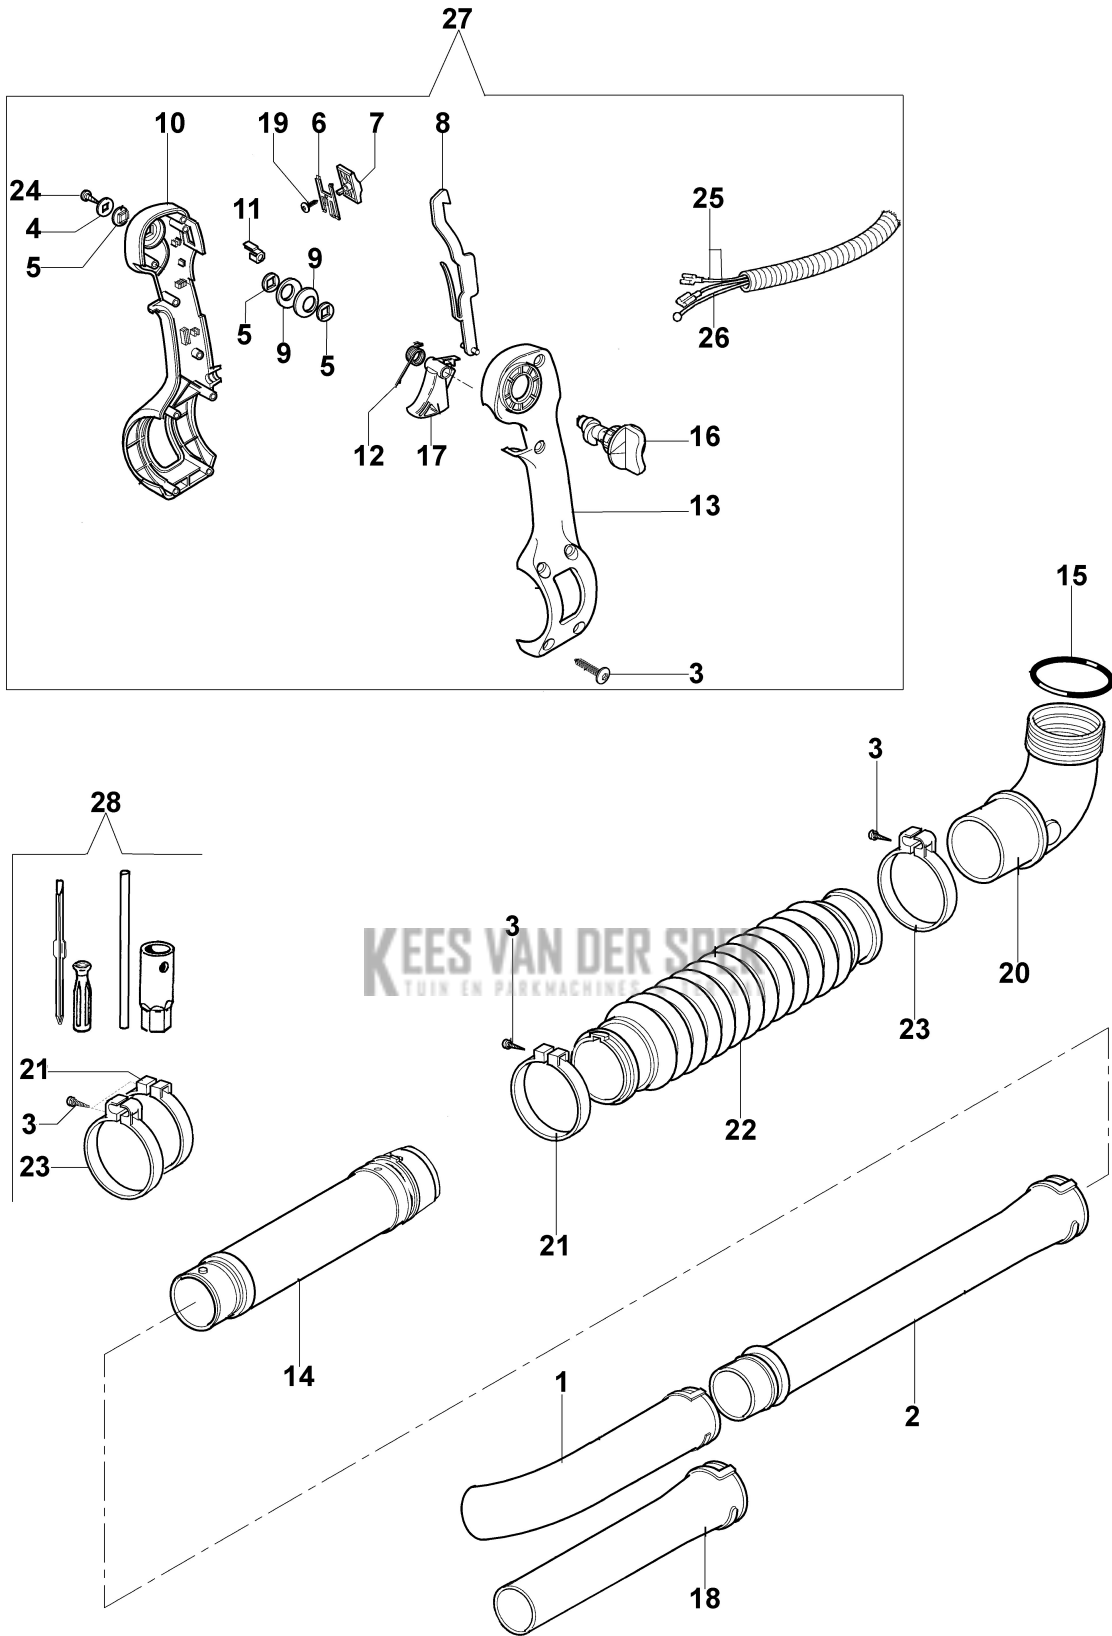

Illustratie Blower lance assy

Ref.Nu	Qty	Part number	Description	Validity from	Validity till	Notes	Bulletin
1	1	56520058R	Tube				
2	1	56520080BR	Tube				
3	3	3960067AR	Screw				
4	1	56520068	Washer				
5	3	56520065	Flange				
6	1	61040053R	Plate				
7	1	61040051	Slide control				
8	1	56520062	Lever				
9	2	3057007	Spring				
10	1	56520059DR	Half grip				
11	2	61040054R	Plate				
12	1	56520081	Spring				
13	1	56520060B	Half grip				
14	1	56520056AR	Tube				
15	1	3049031R	O-ring				
16	1	56520064	Limiter switch				
17	1	56520061R	Throttle				
18	1	56520110BR	Tube				
19	1	3960061AR	Screw				
20	1	56520047B	Elbow				
21	1	56520057R	Band				
22	1	56520052A	Tube				
23	1	56520053R	Band				
24	1	3960091AR	Screw				
25	1	56520063R	Cable				
26	1	56520067AR	Throttle cable				
27	1	56522009D	Complete handle				
28	1	56522022	Tool kit				

KEES VAN DER SPEK
TUIN EN PARKMACHINES * TER AAR