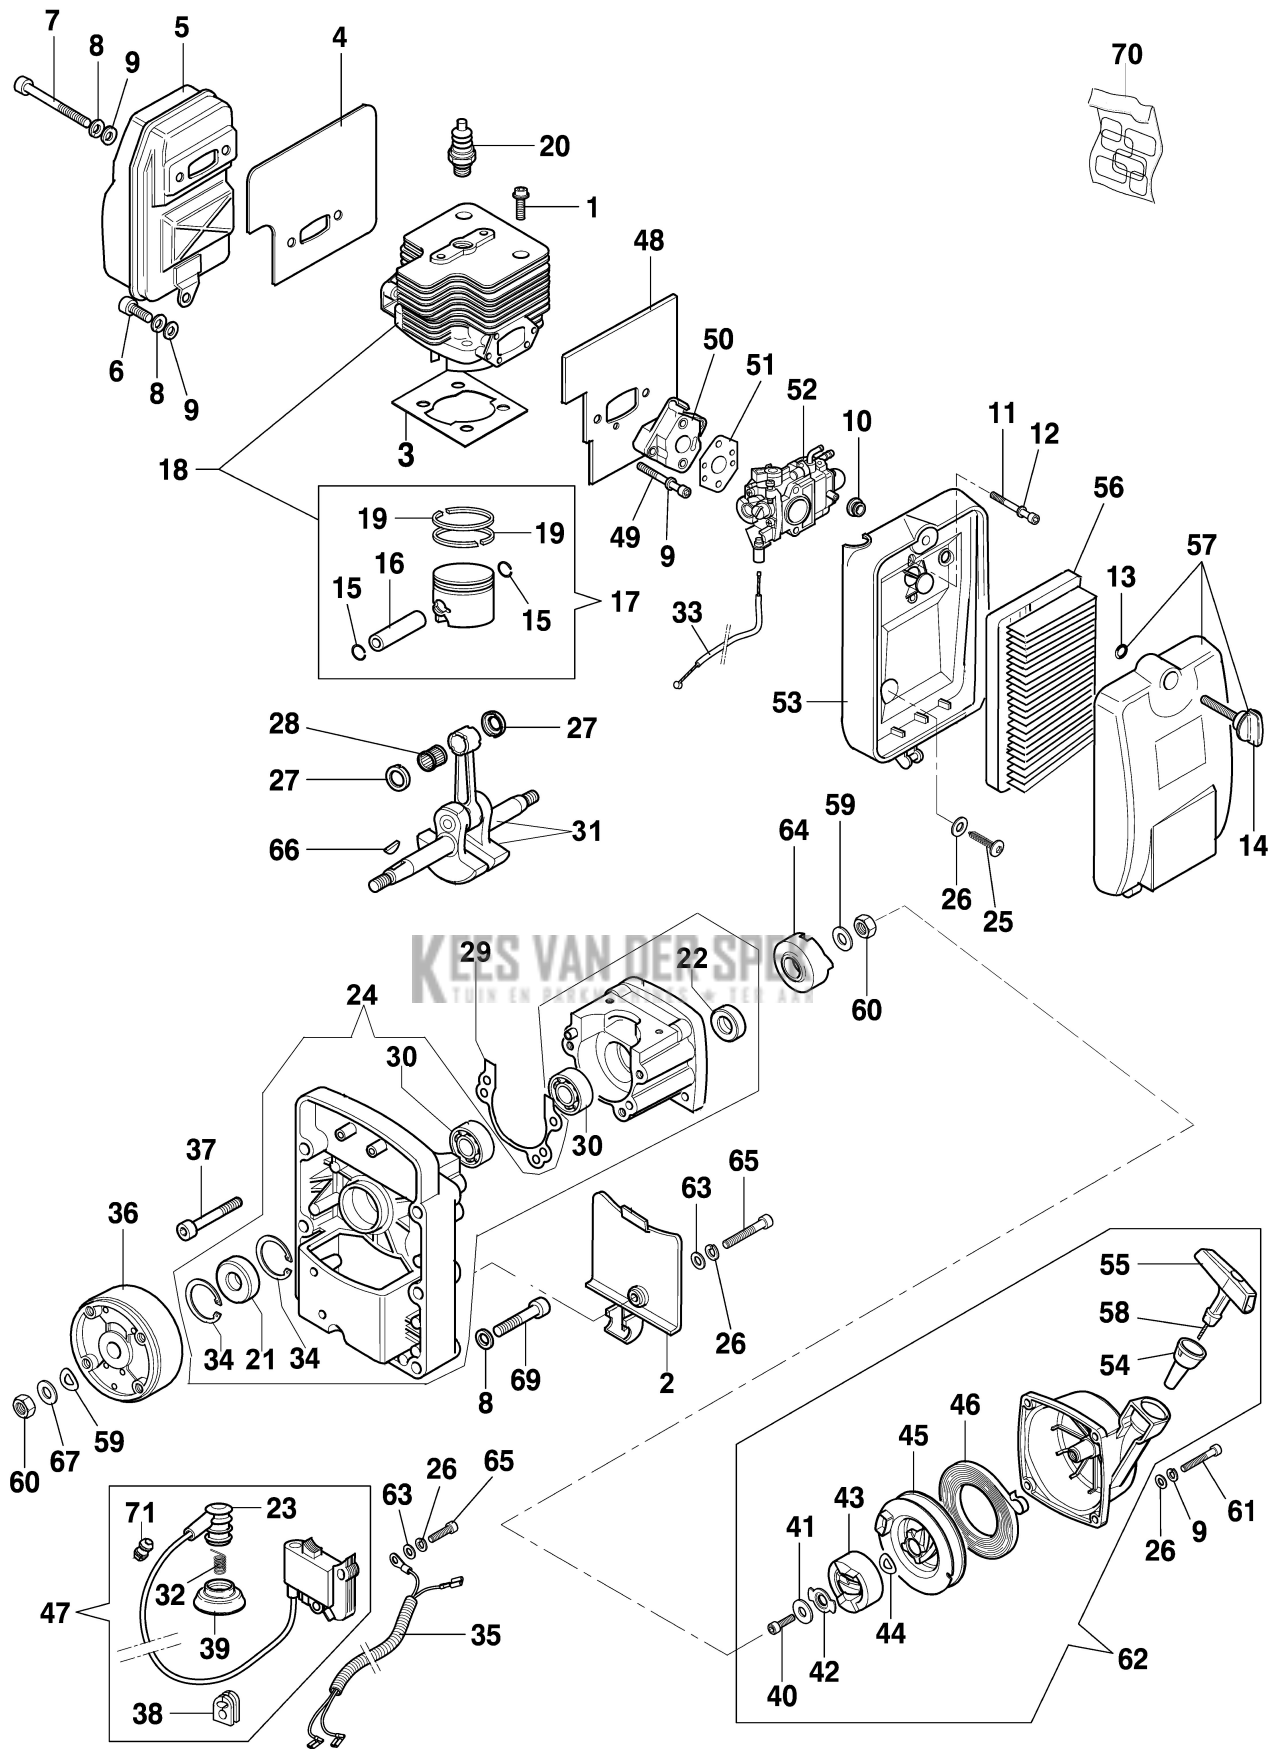

Illustratie Starter assy and engine

Ref.Nu	Qty	Part number	Description	Validity from	Validity till	Notes	Bulletin
1	6	56520107	Screw				
2	1	56520009	Cover				
3	1	56520097	Gasket				
4	1	56520010R	Gasket				
5	1	56520011AR	Muffler				
6	1	3801020R	Screw				
7	2	3801059	Screw				
8	7	3819009R	Washer				
9	13	3916006R	Washer				
10	1	61120022	Gasket				
11	2	3801030R	Screw				
12	2	3833073R	Washer				
13	1	3049005R	O-ring				
14	1	56520031AR	Knob				
15	2	56520102R	Spacer				
16	1	56520098	Plug				
17	1	56522023	Piston assy				
18	1	56522024	Cylinder				
19	2	56520095R	Piston ring				
20	1	3055114	Spark plug				
21	1	56520132	Seal ring				
22	1	56520105	Seal ring				
23	1	094600097AR	Spark plug cap				
24	1	56520129R	Crankcase				
25	1	3960091AR	Screw				
26	8	3918005R	Washer				
27	2	56520100	Spacer				
28	1	56520101	Bearing				
29	1	56520096	Gasket				
30	2	56520131R	Bearing				
31	1	56520099	Crankshaft				
32	1	094600169AR	Spring				
33	1	56520067AR	Throttle cable				
34	2	3025025	Ring				
35	1	56520063R	Cable				
36	1	56520004AR	Flywheel				
37	4	3860096R	Screw				
38	1	56520122	Grommet				
39	1	56520033	Cap				
40	1	3801010R	Screw				
41	1	3918020R	Washer				
42	1	56520040AR	Plate				
43	1	56520039AR	Shaft joint				
44	1	3027005R	Ring				
45	1	56520038AR	Pulley				
46	1	004000132R	Spring				