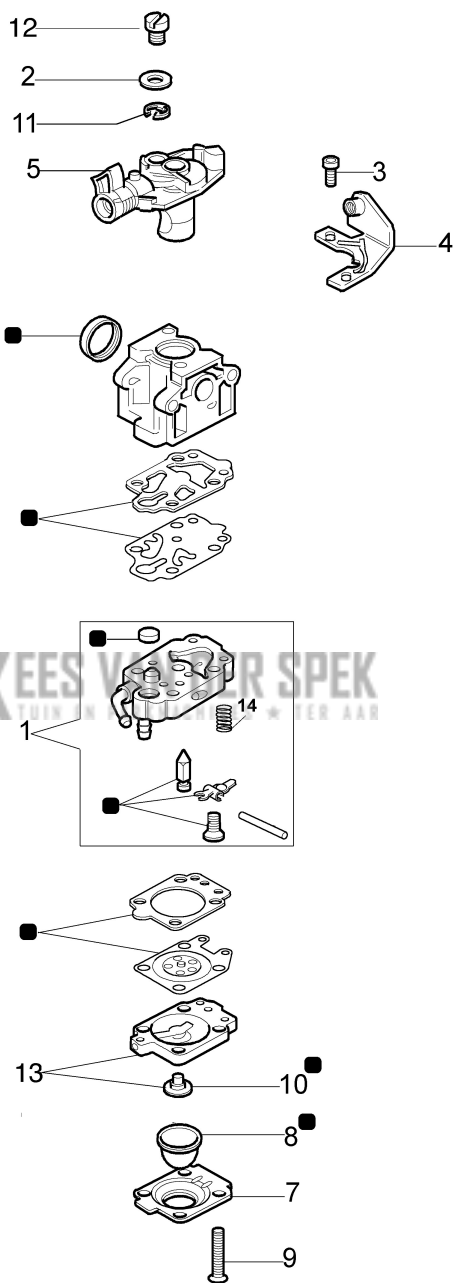

■ 6 Kit riparazione
Repair kit

Illustratie Carburettor WYK-176A

Ref.Nu	Qty	Part number	Description	Validity from	Validity till	Notes	Bulletin
1	1	2318491	Pump body assy				
2	1	2318703	Washer				
3	2	2318580	Screw				
4	1	2318813	Support				
5	1	2318493	Valve				
6	1	2318674	Repair kit				
7	1	2318571	Cover				
8	1	2318572	Primer pump				
9	4	2318585	Screw				
10	1	2318592	Valve				
11	1	2318189	Ring				
12	1	2318577	Adjuster nut				
13	1	2318969	Primer body				
14	1	2318568	Spring				

KEES VAN DER SPEK
TUIN EN PARKMACHINES * TER AAR