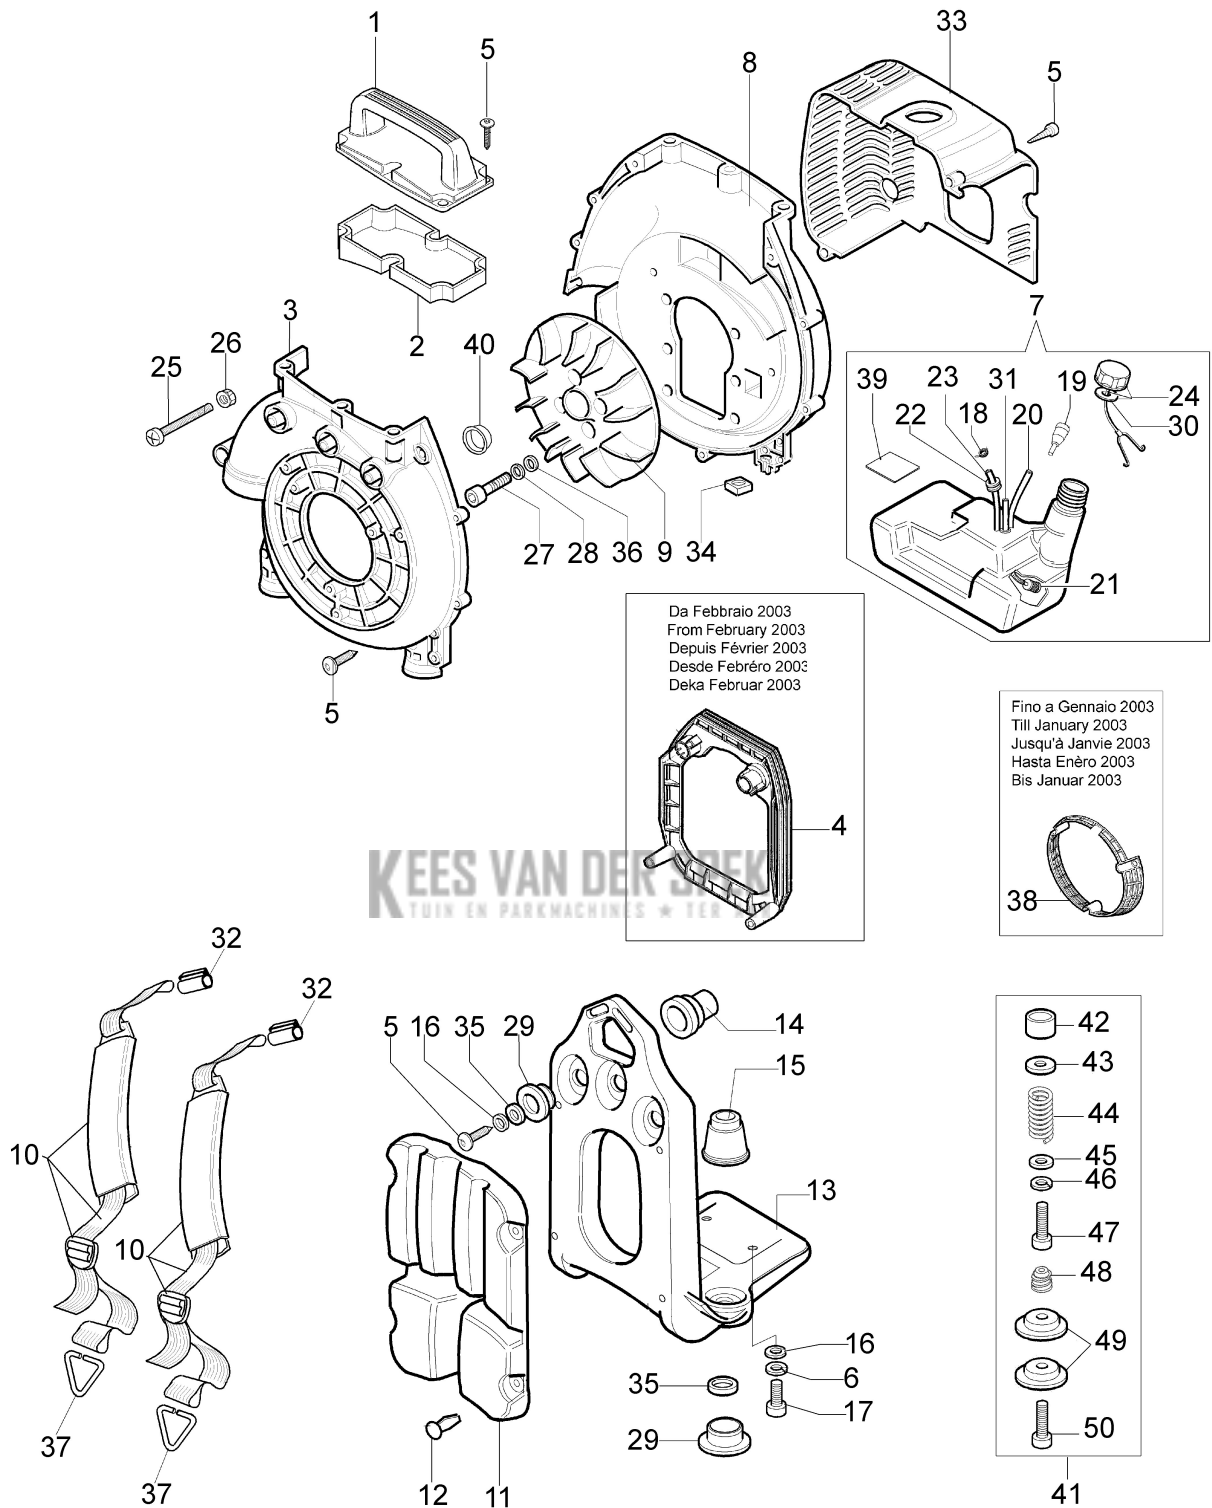

Illustratie Deck and fan assy

Ref.Nu	Qty	Part number	Description	Validity from	Validity till	Notes	Bulletin
1	1	56520035A	Cover				
2	1	56520034	Plate				
3	1	56520001DR	Half volute				
4	1	56520112	Guard				
5	18	3960091AR	Screw				
6	2	3819006R	Washer				BT6-066-07/09
7	1	56520048FR	Tank				
8	1	56520117CR	Half volute				
9	1	56520003BR	Impeller				
10	2	56520086AR	Harness				
11	1	56520075AR	Padding				
12	4	3055054	Clip				
13	1	56520111	Frame				
14	1	56520070R	Support				
15	2	56020136	Anti-vibration springs assy				BT6-066-07/09
16	2	3918005R	Washer				
17	2	3801016R	Screw				BT6-066-07/09
18	1	4098377R	Band				
19	1	61070011AR	Breather valve				
20	1	56520160R	Tube				
21	1	50010218R	Fuel filter				
22	1	4161211R	Bush				
23	1	3073022R	Fuel line				
24	1	61070079AR	Tank cap				
25	2	3901064	Screw				
26	2	3914003R	Nut				
27	4	3801026R	Screw				
28	4	3819009R	Washer				
29	3	56520042R	Cover				BT6-066-07/09
30	1	61070006R	Gasket				
31	1	56520159R	Tube				
32	2	365200150AR	Clamp				
33	1	56520119BR	Guard				
34	1	3980015	Nut				
35	3	56520043R	Flange				BT6-066-07/09
36	4	3916006R	Washer				
37	2	3065010A	Hooking spring				
38	1	56520045	Guard				
39	1	50070176AR	Guard				
40	1	56520127R	Cap				
41	1	56020136	Anti-vibration springs assy				BT6-066-07/09
42	1	56020134R	Bushing				BT6-066-07/09
43	1	3918005R	Washer				BT6-066-07/09
44	1	50070024R	Spring				BT6-066-07/09
45	1	3918010R	Washer				BT6-066-07/09