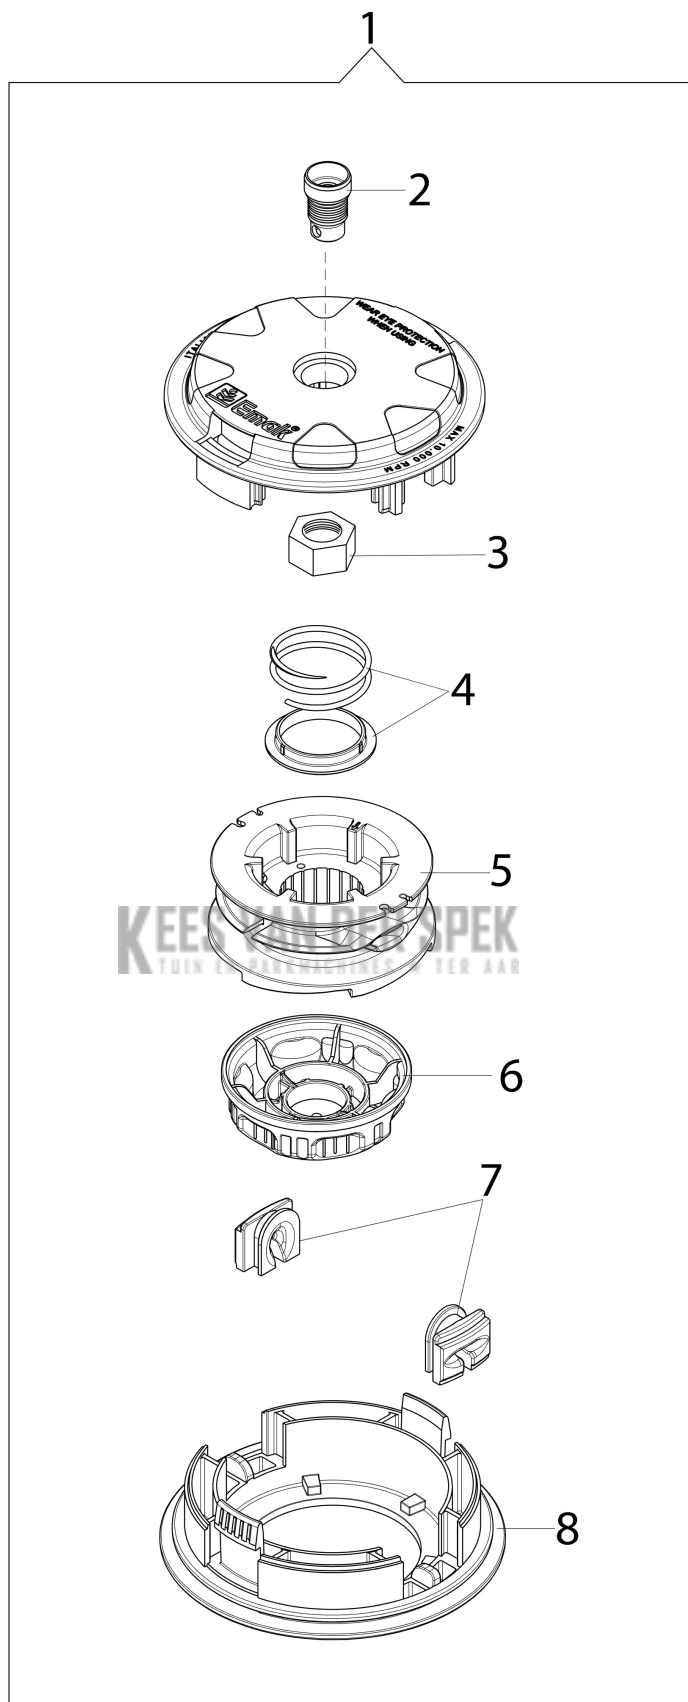

Illustratie Transmission

Ref.Nu	Qty	Part number	Description	Validity from	Validity till	Notes	Bulletin
1	2	3914003R	Nut				
2	3	3801015R	Screw				
3	1	4179194R	Band Ø28				
4	1	61252049R	Tube Ø28				
5	1	61202109R	Shaft				
6	6	3918010R	Washer				
7	4	3801017R	Screw				
8	4	3819006R	Washer				
9	1	61040061R	Clamp				
10	1	61042039R	Handle				
11	1	61040050AR	Lever				
12	1	61040057R	Spring				
13	1	61040052	Pawl				
14	1	61040049	Throttle lever				
15	1	61040056R	Spring				
16	1	61040055	Band				
17	1	3960061AR	Screw				
18	1	61040054R	Plate				
19	1	61040053R	Plate				
20	1	61040051	Slide control				
21	3	3960067AR	Screw				
22	1	3801011R	Screw				
23	1	61042021BR	Handle				
24	1	4161319A	Grip-end				
25	1	61200045R	Throttle cable				
26	1	61200044R	Cable				
27	1	61040133A	Bevel gear set				
28	1	61042026R	Guard				
29	1	61110075R	Nut				
30	1	61110074R	Guard				
31	1	4179089R	Flange				
32	1	3025019	Ring				
33	1	3024012R	Snap ring				
34	1	3034019R	Bearing				
35	1	3035023R	Bearing				
36	1	3025009	Ring				
37	1	4138311A	Ring				
38	1	61040144R	Gear case				
39	1	61040071R	Cap				
40	1	3901016	Screw				
41	1	3034218	Bearing				
42	1	61250054R	Pin				
43	1	3034012R	Bearing				
44	1	3025022R	Ring				
45	1	3050018R	Seal ring				
46	1	61040066R	Spacer				

Illustratie Illustrated part list (Head "Load & Go" D.130)

Ref.Nu	Qty	Part number	Description	Validity from	Validity till	Notes	Bulletin
1	1	63129007	Load & Go nylon head			Filo D.2,4 mm; Nylon line D.2,4 mm	
2	1	63120041R	Insert				
3	1	63120040R	Nut				
4	1	63120031R	Kit spring				
5	1	63120020AR	Nylon spool				
6	1	63120007AR	Knob				
7	2	63120001R	Bushing				
8	1	63120005R	Cover				