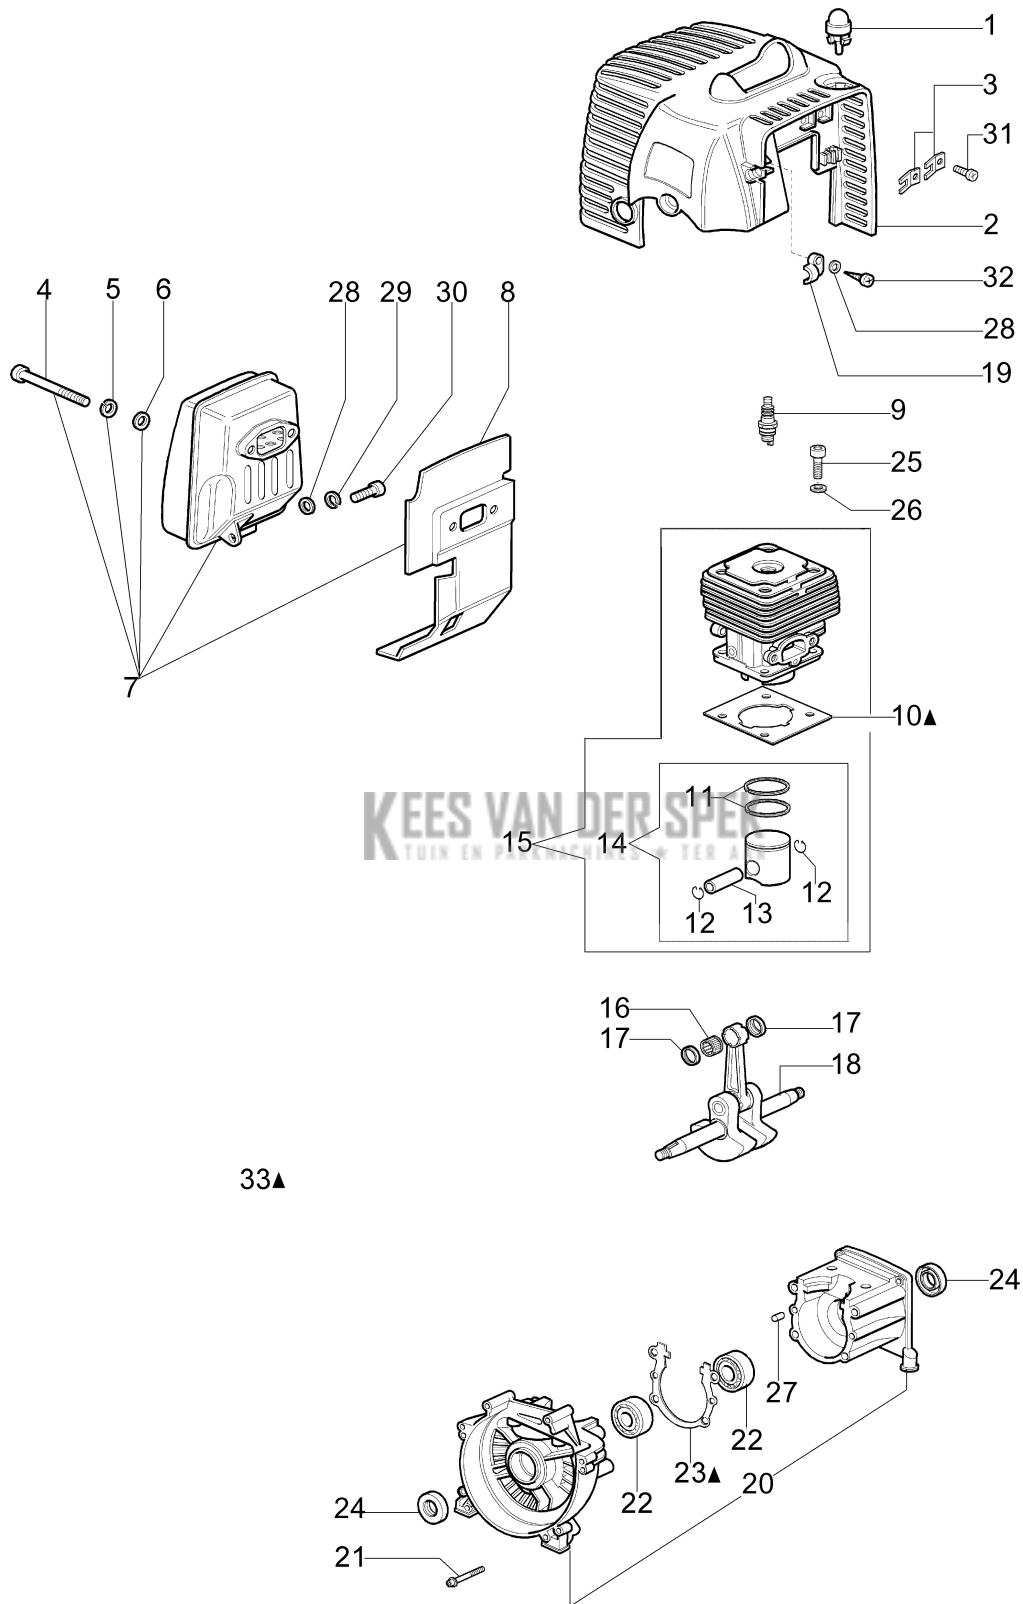

Illustratie Engine

Ref.Nu	Qty	Part number	Description	Validity from	Validity till	Notes	Bulletin
1	1	2318817R	Air purge				
2	1	61210032AR	Cylinder cover				
3	2	4191069BR	Plate				
4	2	3801069R	Screw				
5	2	3819010R	Washer				
6	1	3916006R	Washer				
7	1	61250311R	Complete muffler KAT EURO 2				
8	1	61350271R	Deflector				
9	1	3055115	Spark plug				
10	1	61350272R	Gasket				
11	2	4196166R	Piston ring				BT3-114-05/12
12	2	004900061R	Ring				BT3-114-05/12
13	1	50110047R	Piston pin				BT3-114-05/12
14	1	61212004B	Piston assy Ø38	SN 2231076363			BT3-114-05/12
15	1	61212005B	Complete cylinder Ø38	SN 2231076363			BT3-114-05/12
16	1	50110044R	Bearing				
17	2	50110043AR	Spacer				
18	1	61200001R	Crankshaft				
19	1	61200064R	Stopper				
20	1	61350346	Crankcase assy				
21	1	3860096R	Screw				
22	2	094000006R	Bearing				
23	1	61200006AR	Gasket				
24	2	094000099R	Seal ring				
25	4	094000101R	Screw				
26	4	3833073R	Washer				
27	2	3023008R	Plug				
28	1	3916005R	Washer				
29	1	3819006R	Washer				
30	1	3801010R	Screw				
31	2	3960030R	Screw				
32	1	3960069AR	Screw				
33	1	61202038BR	Gasket set