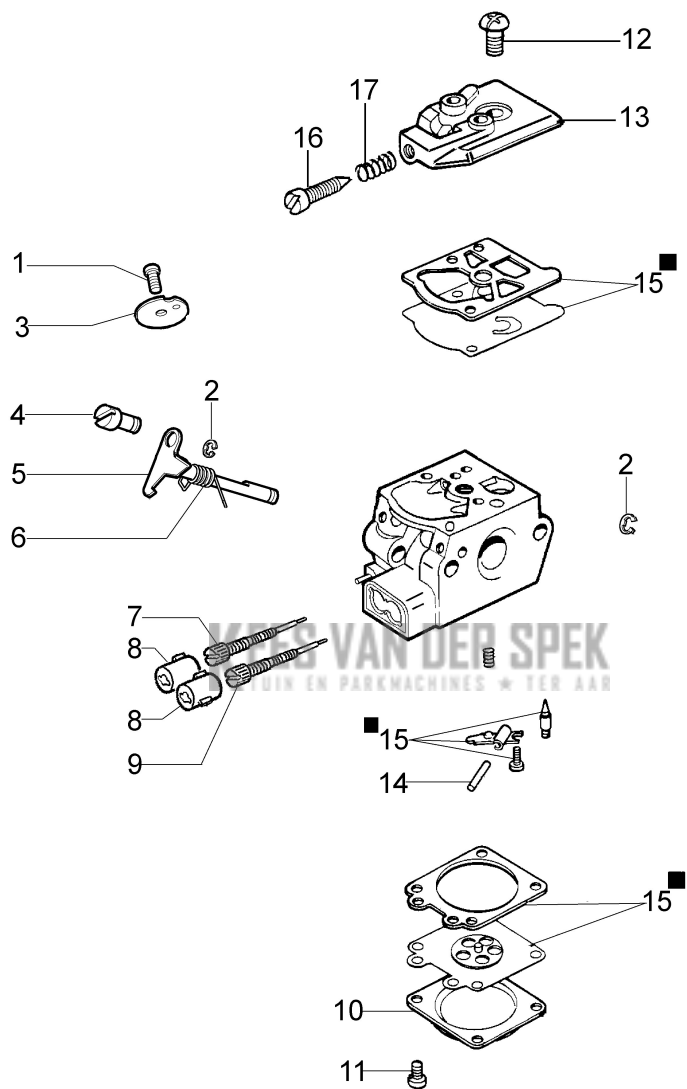

Illustratie Transmission

Ref.Nu	Qty	Part number	Description	Validity from	Validity till	Notes	Bulletin
1	2	3914003R	Nut				
2	3	3801015R	Screw				
3	1	4179194R	Band Ø28				
4	1	61252049R	Tube Ø28				
5	1	61202109R	Shaft				
6	6	3918010R	Washer				
7	4	3801017R	Screw				
8	4	3819006R	Washer				
9	1	61040061R	Clamp				
10	1	61042039R	Handle				
11	1	61040050AR	Lever				
12	1	61040057R	Spring				
13	1	61040052	Pawl				
14	1	61040049	Throttle lever				
15	1	61040056R	Spring				
16	1	61040055	Band				
17	1	3960061AR	Screw				
18	1	61040054R	Plate				
19	1	61040053R	Plate				
20	1	61040051	Slide control				
21	3	3960067AR	Screw				
22	1	3801011R	Screw				
23	1	61042021BR	Handle				
24	1	4161319A	Grip-end				
25	1	61200045R	Throttle cable				
26	1	61200044R	Cable				
27	1	61040133A	Bevel gear set				
28	1	61042026R	Guard				
29	1	61110075R	Nut				
30	1	61110074R	Guard				
31	1	4179089R	Flange				
32	1	3025019	Ring				
33	1	3024012R	Snap ring				
34	1	3034019R	Bearing				
35	1	3035023R	Bearing				
36	1	3025009	Ring				
37	1	4138311A	Ring				
38	1	61040144R	Gear case				
39	1	61040071R	Cap				
40	1	3901016	Screw				
41	1	3034218	Bearing				
42	1	61250054R	Pin				
43	1	3034012R	Bearing				
44	1	3025022R	Ring				
45	1	3050018R	Seal ring				
46	1	61040066R	Spacer				

Illustratie Transmission

Ref.Nu	Qty	Part number	Description	Validity from	Validity till	Notes	Bulletin
47	1	61040145R	Hub				
48	1	3901008R	Screw				
49	1	61250287A	Bevel gear Ø28				

KEES VAN DER SPEK
TUIN EN PARKMACHINES * TER AAR

Illustratie Illustrated part list (Head "Load & Go" D.130)

Ref.Nu	Qty	Part number	Description	Validity from	Validity till	Notes	Bulletin
1	1	63129007	Load & Go nylon head			Filo D.2,4 mm; Nylon line D.2,4 mm	
2	1	63120041R	Insert				
3	1	63120040R	Nut				
4	1	63120031R	Kit spring				
5	1	63120020AR	Nylon spool				
6	1	63120007AR	Knob				
7	2	63120001R	Bushing				
8	1	63120005R	Cover				