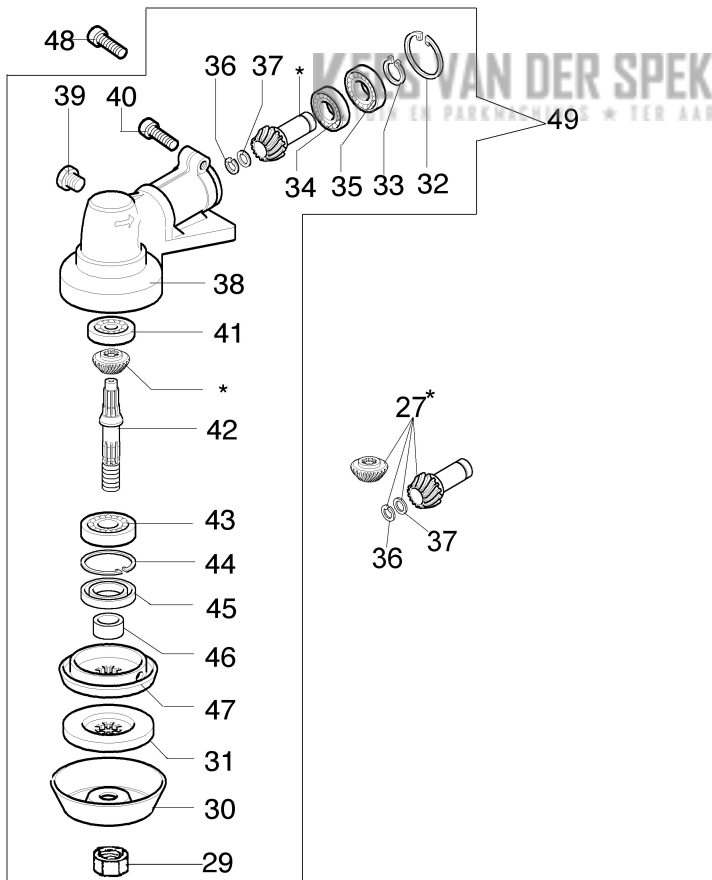

Illustratie Transmission

Ref.Nu	Qty	Part number	Description	Validity from	Validity till	Notes	Bulletin
1	2	3914003R	Nut				
2	3	3801015R	Screw				
3	1	4179194R	Band Ø28				
4	1	61252049R	Tube Ø28				
5	1	61202109R	Shaft				
6	6	3918010R	Washer				
7	4	3801017R	Screw				
8	4	3819006R	Washer				
9	1	61040061R	Clamp				
10	1	61042039R	Handle				
11	1	61040050AR	Lever				
12	1	61040057R	Spring				
13	1	61040052	Pawl				
14	1	61040049	Throttle lever				
15	1	61040056R	Spring				
16	1	61040055	Band				
17	1	3960061AR	Screw				
18	1	61040054R	Plate				
19	1	61040053R	Plate				
20	1	61040051	Slide control				
21	3	3960067AR	Screw				
22	1	3801011R	Screw				
23	1	61042021BR	Handle				
24	1	4161319A	Grip-end				
25	1	61200045R	Throttle cable				
26	1	61200044R	Cable				
27	1	61040133A	Bevel gear set				
28	1	61042026R	Guard				
29	1	61110075R	Nut				
30	1	61110074R	Guard				
31	1	4179089R	Flange				
32	1	3025019	Ring				
33	1	3024012R	Snap ring				
34	1	3034019R	Bearing				
35	1	3035023R	Bearing				
36	1	3025009	Ring				
37	1	4138311A	Ring				
38	1	61040144R	Gear case				
39	1	61040071R	Cap				
40	1	3901016	Screw				
41	1	3034218	Bearing				
42	1	61250054R	Pin				
43	1	3034012R	Bearing				
44	1	3025022R	Ring				
45	1	3050018R	Seal ring				
46	1	61040066R	Spacer				