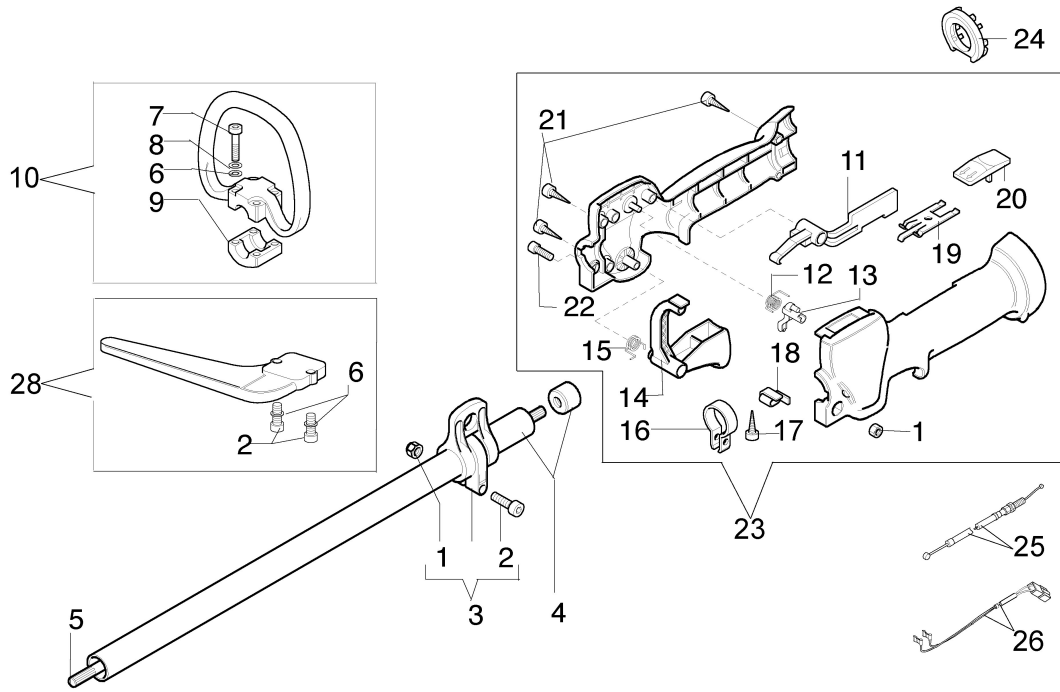

Illustratie Transmission

Ref.Nu	Qty	Part number	Description	Validity from	Validity till	Notes	Bulletin
1	2	3914003R	Nut				
2	3	3801015R	Screw				
3	1	4179194R	Band Ø28				
4	1	61252049R	Tube Ø28				
5	1	61202109R	Shaft				
6	6	3918010R	Washer				
7	4	3801017R	Screw				
8	4	3819006R	Washer				
9	1	61040061R	Clamp				
10	1	61042039R	Handle				
11	1	61040050AR	Lever				
12	1	61040057R	Spring				
13	1	61040052	Pawl				
14	1	61040049	Throttle lever				
15	1	61040056R	Spring				
16	1	61040055	Band				
17	1	3960061AR	Screw				
18	1	61040054R	Plate				
19	1	61040053R	Plate				
20	1	61040051	Slide control				
21	3	3960067AR	Screw				
22	1	3801011R	Screw				
23	1	61042021BR	Handle				
24	1	4161319A	Grip-end				
25	1	61200045R	Throttle cable				
26	1	61200044R	Cable				
27	1	61040133A	Bevel gear set				
28	1	61042026R	Guard				
29	1	61110075R	Nut				
30	1	61110074R	Guard				
31	1	4179089R	Flange				
32	1	3025019	Ring				
33	1	3024012R	Snap ring				
34	1	3034019R	Bearing				
35	1	3035023R	Bearing				
36	1	3025009	Ring				
37	1	4138311A	Ring				
38	1	61040144R	Gear case				
39	1	61040071R	Cap				
40	1	3901016	Screw				
41	1	3034218	Bearing				
42	1	61250054R	Pin				
43	1	3034012R	Bearing				
44	1	3025022R	Ring				
45	1	3050018R	Seal ring				
46	1	61040066R	Spacer				