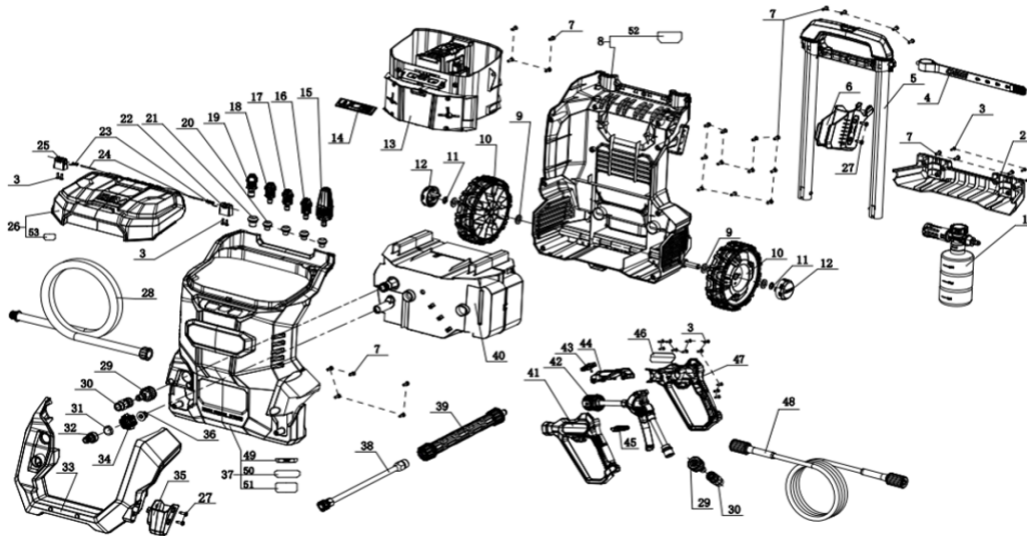

Product Description: High Pressure Washer
Model Number: HPW2000E
Body Number: NA
Version: A
Issue Date: 2023/10/11

Index No.	Art. No.	Description EN	Artikelnummer	QTY in machine
1	2850992001		2850992001	1
2	3135681001		3135681001	1
3	5611252001		5611252001	17
4	3135680001		3135680001	1
5	2850991001		2850991001	1
6	3135679001		3135679001	1
7	5611251001		5611251001	22
8	3135678001		3135678001	1
9	5651121001		5651121001	2
10	2850990001		2850990001	2
11	5660418001		5660418001	2
12	3135677001		3135677001	2
13	2850989001		2850989001	1
14	3135676001		3135676001	1
15	ANZ2000E-T	Turbo nozzle	ANZ2000E-T	1
16	ANZ2040E	40° nozzle	ANZ2040E	1
17	ANZ2025E	25° nozzle	ANZ2025E	1
18	ANZ2015E	15° nozzle	ANZ2015E	1
19	ANZ2000E-R	Rinse nozzle	ANZ2000E-R	1
20	5690676001		5690676001	4
21	5690646001		5690646001	1
22	3135675001		3135675001	1
23	3668025001		3668025001	2
24	5670804001		5670804001	2
25	3135674001		3135674001	1
26	2850983001		2850983001	1
27	5611250001		5611250001	4
28	2850982001		2850982001	1
29	5630585001		5630585001	2
30	5630584001		5630584001	2
31	3403630001		3403630001	1
32	5630583001		5630583001	1
33	3135673001		3135673001	1
34	5630582001		5630582001	1
35	3135672001		3135672001	1
36	5611249001		5611249001	1
37	3135671001		3135671001	1
38	2850980001		2850980001	1
39	2850979001		2850979001	1
40	2850978001		2850978001	1
41	3323819001		3323819001	1
42	2850969001		2850969001	1
43	3135643001		3135643001	1
44	2850968001		2850968001	1
45	3135642001		3135642001	1
46	2246130001		2246130001	1
48	3323818001		3323818001	1
49	2850967001		2850967001	1
50	2246129001		2246129001	1
51	2246128001		2246128001	1
52	2246127001		2246127001	1
53	2246126001		2246126001	1
54	2246125001		2246125001	1