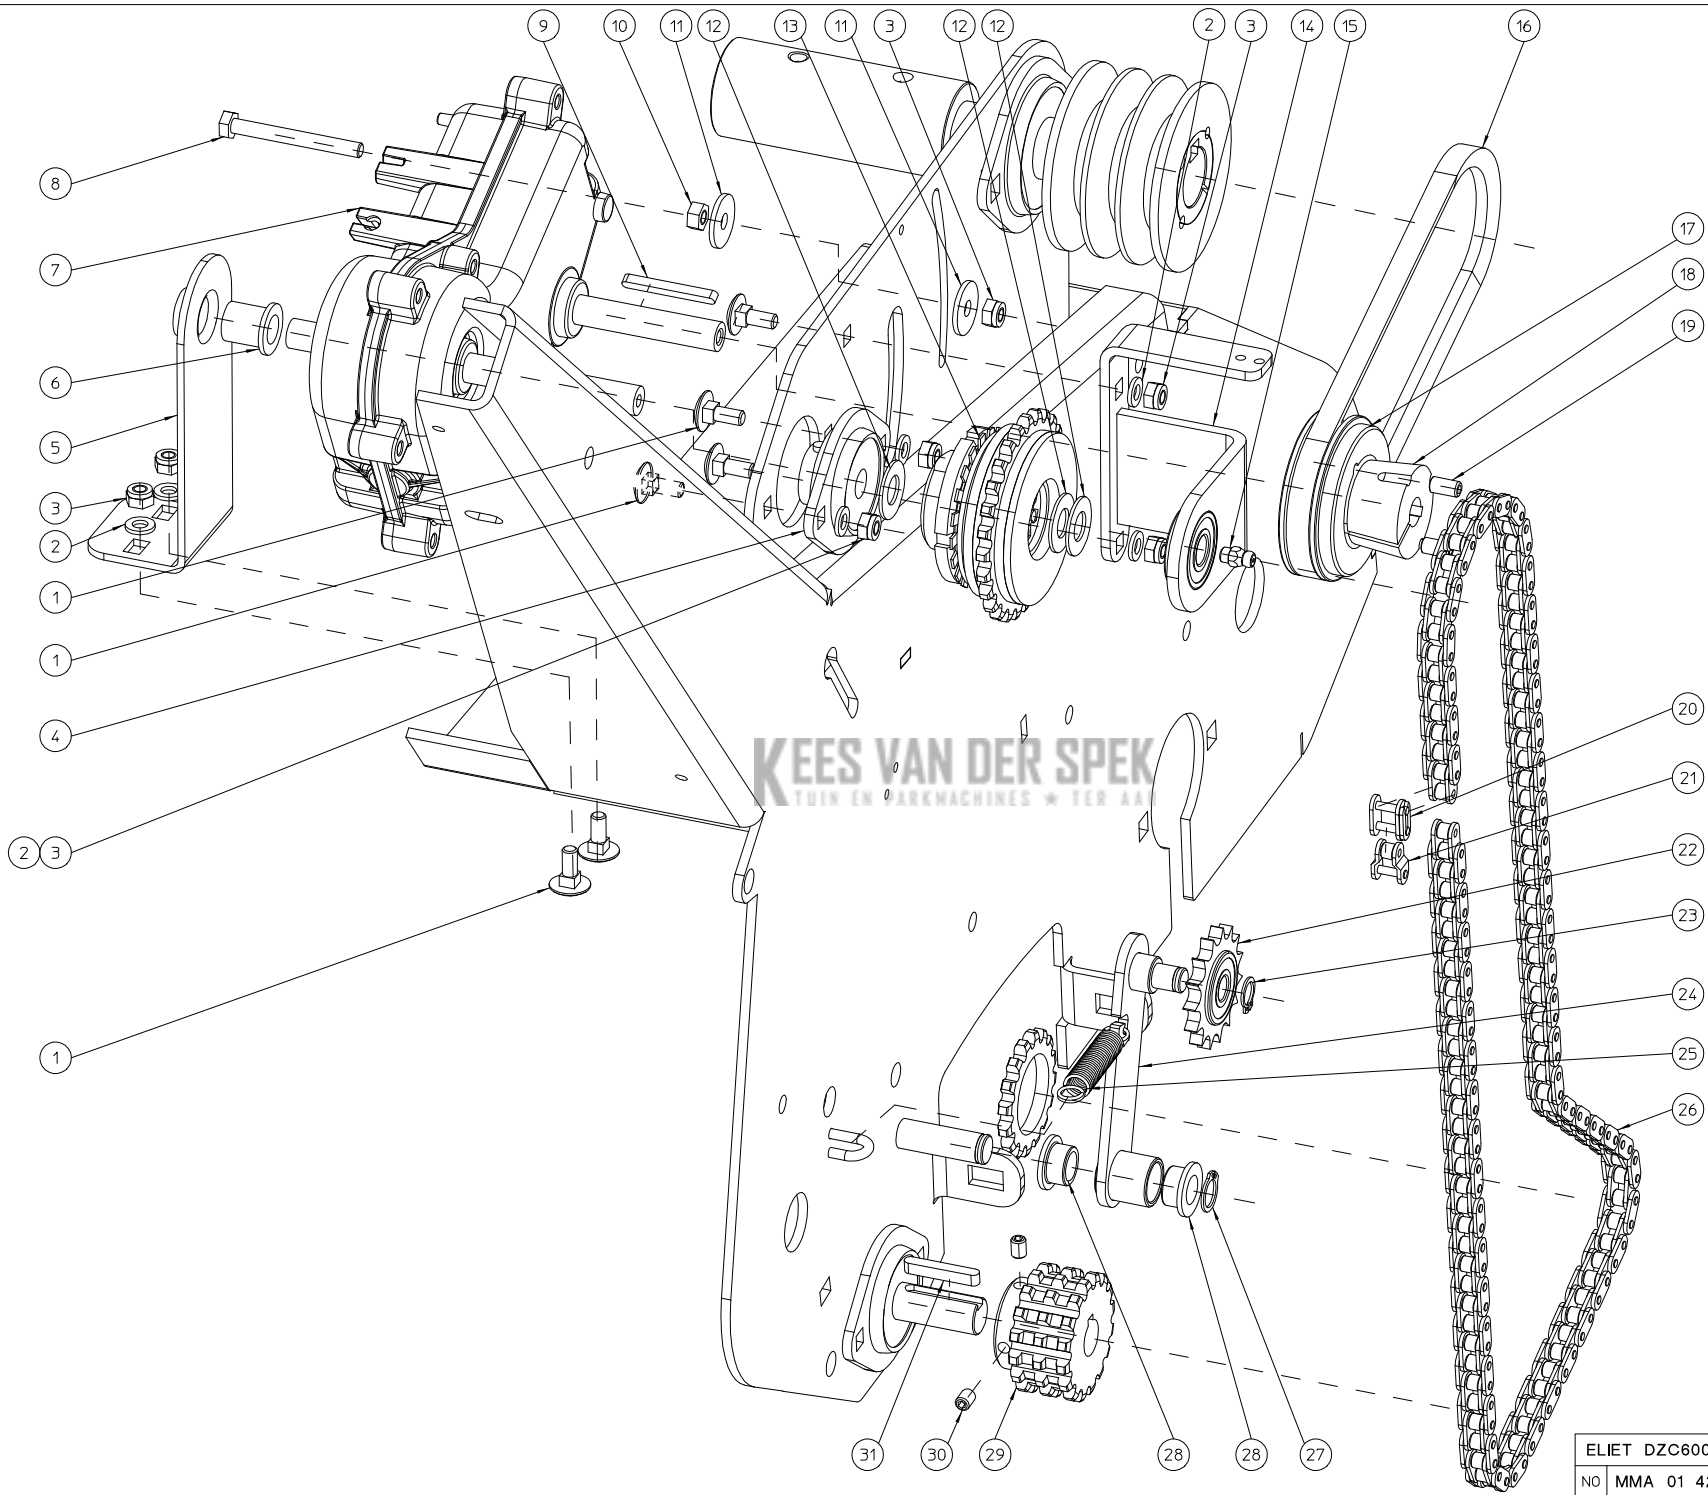

ELIET DZC600 -- TRANSMISSION OF KNIVES

NO	MMA 01 420 340	REV	1	DATE	2019/10/01
----	----------------	-----	---	------	------------

#	Bestelnummer	Omschrijving	Aantal
1	BS 531 001 000	rondsel m10 din 125	4
2	BS 533 001 000	borgrondsel m10 din 127b	4
3	BS 511 001 040	bout m10x40 din 931	4
4	BM 204 109 000	subaru ex27	1
5	BQ 505 010 020	sticker max 2800 t/min 90x25	1
6	BB 342 060 657	spie 6.35x6.35x57 din 6880	1
7	BS 023 000 808	stelschroef m8x8 din 916	1
8	MPA 01 350 125	verlengde motoras	1
9	MPA 01 420 445	tussenplaatje motor	2
10	BS 502 000 800	borgmoer met nylonring m8 din 985	4
11	BS 531 000 800	rondsel m8 din 125	4
12	BB 351 080 732	spie 8x7x32 din 6885a	1
13	BL 801 102 500	lager + flenzen aspfl 205	1
14	BS 554 100 820	bout m8x20 din 603	2
15	BV 011 011 005	veer 1x11x55	1
16	BA 562 707 130	riemschijf spa iii 71 tl1108	1
17	BB 501 112 500	klembus tl 1108-25	1
18	BB 501 306 130	klembusschroef 1/4"x1/2"	2
19	MPA 01 350 040	afstandsbus riemspanner verzinkt	1
20	BL 001 203 703	lager 6301 2rz	2
21	BB 002 000 370	borgring 32 din 472	2
22	MPA 01 420 255	riemvanger	1
23	BS 531 000 600	rondsel m6 din 125	2
24	BS 512 000 616	bout m6x16 din 933	2
25	BS 511 000 844	bout m8x60 din 931	1
26	MPA 01 350 030	aandrukrol riemspanner	1
27	BB 001 000 120	borgring 12 din 471	1
28	BA 527 709 910	riem 4l 330	2
29	BA 562 709 021	riemschijf spa ii 90 tl1610	1
30	BB 501 310 160	klembusschroef 3/8"x5/8"	2
31	BR 112 121 090	nylon bus met kraag (12/16/22x10/2)	2
32	BB 351 060 630	spie 6x6x30 din 6885a	1
33	BB 501 132 000	klembus tl 1610-20	1
34	MPA 01 420 250	steun aandrukrol	1