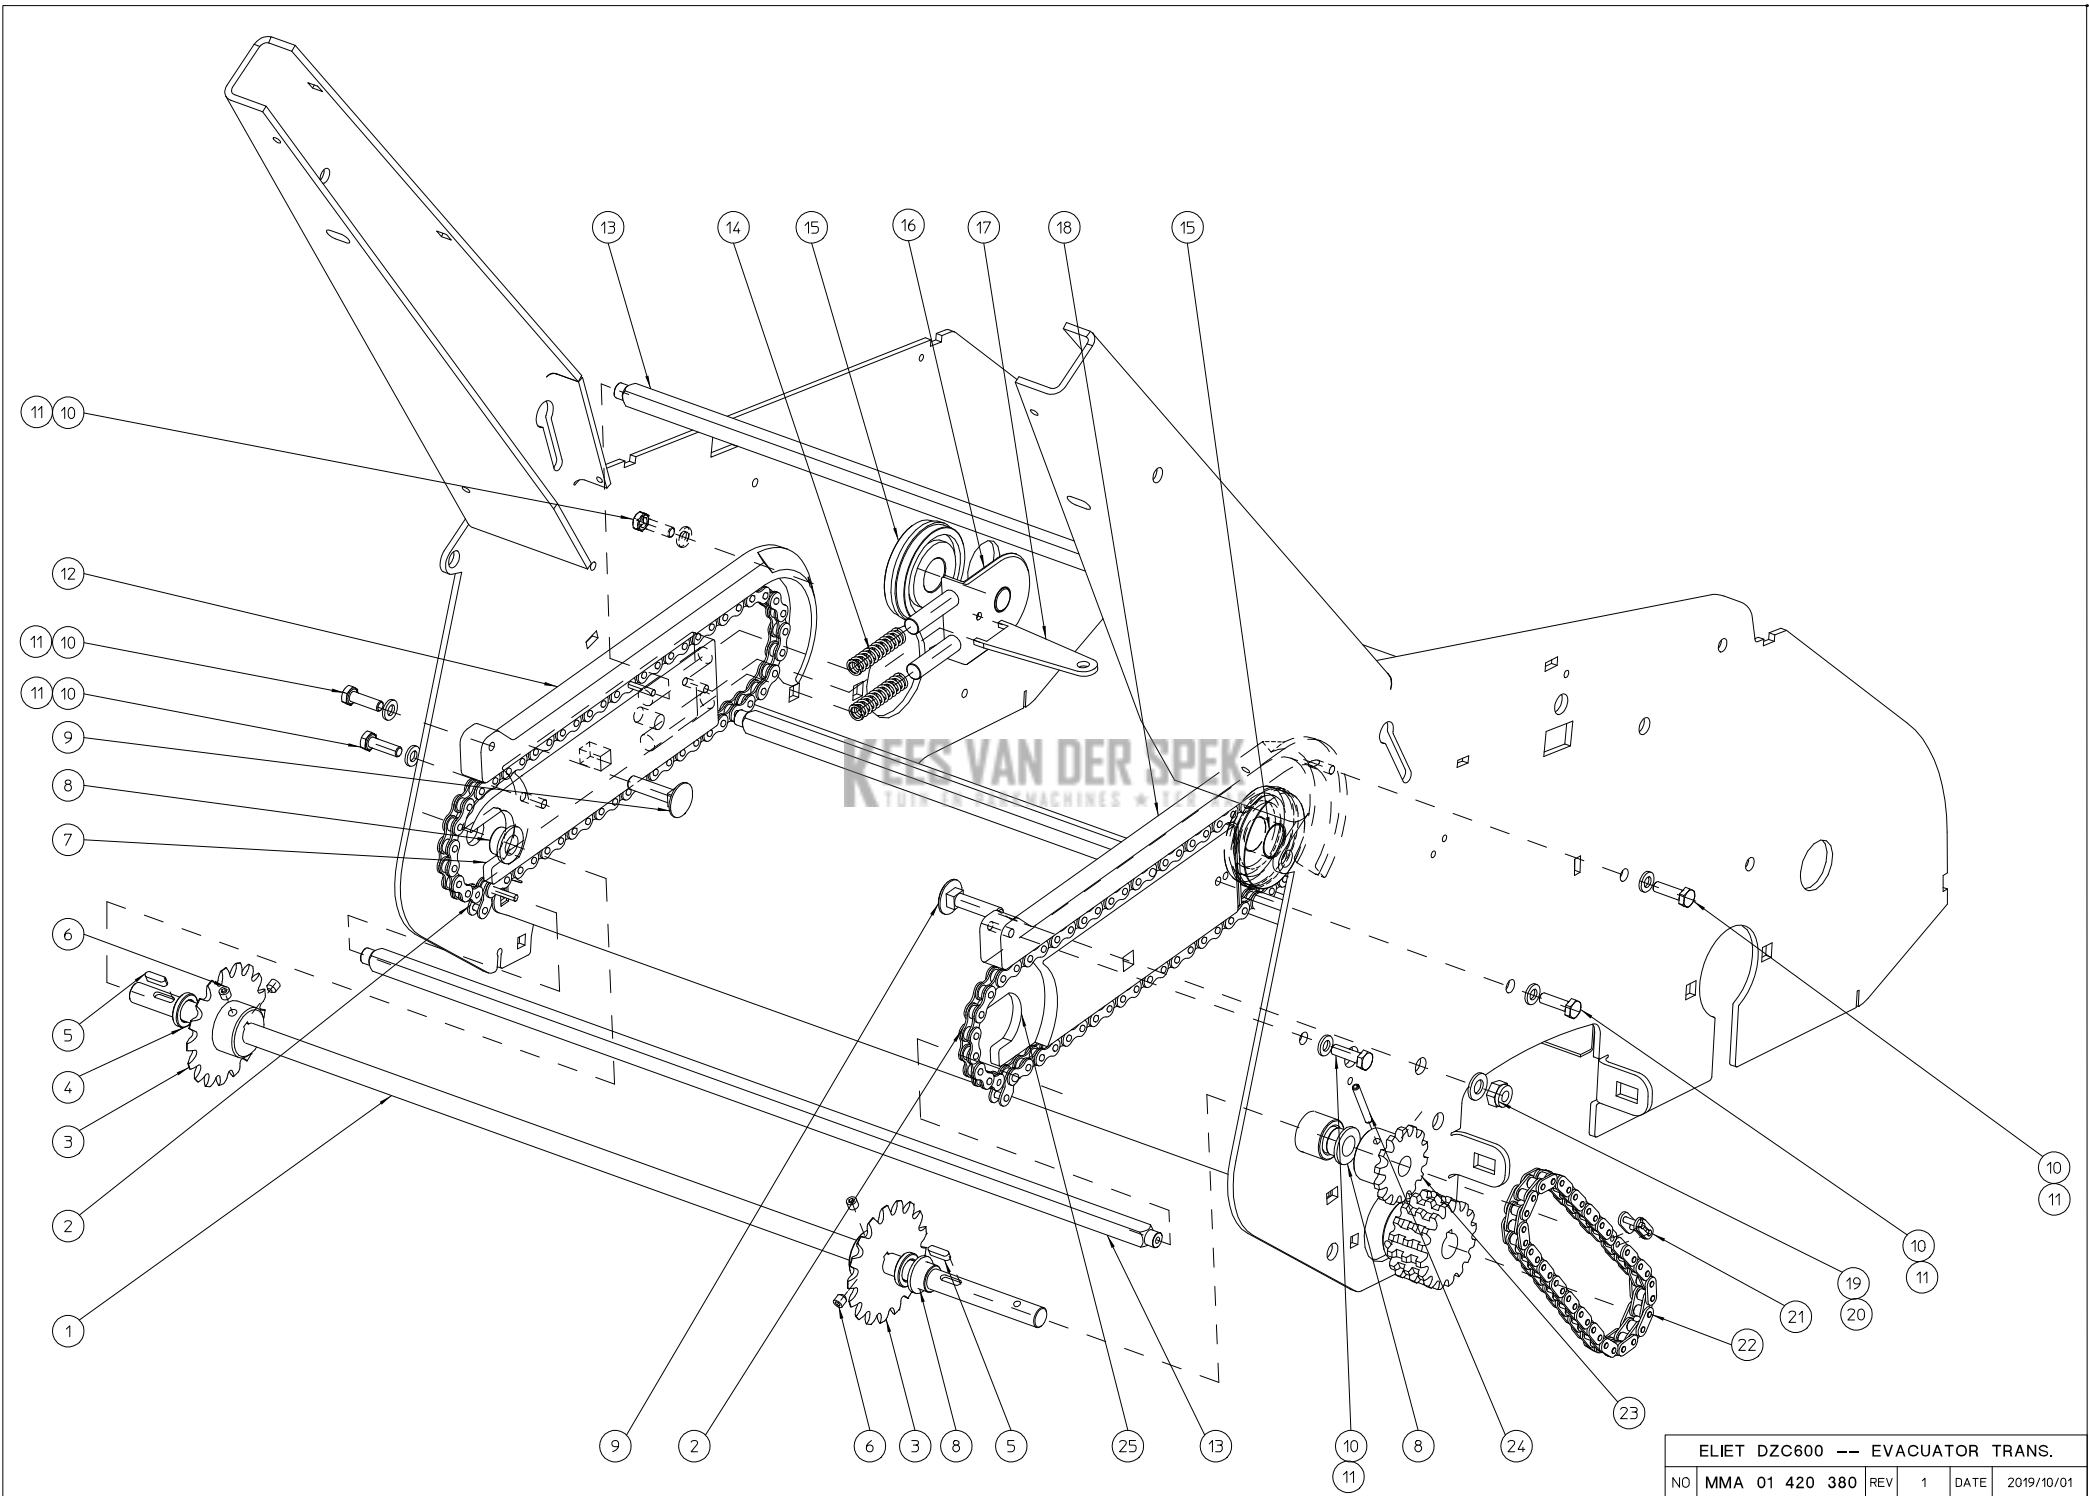

ELIET DZC600 -- EVACUATOR TRANS.					
NO	MMA 01 420 380	REV	1	DATE	2019/10/01