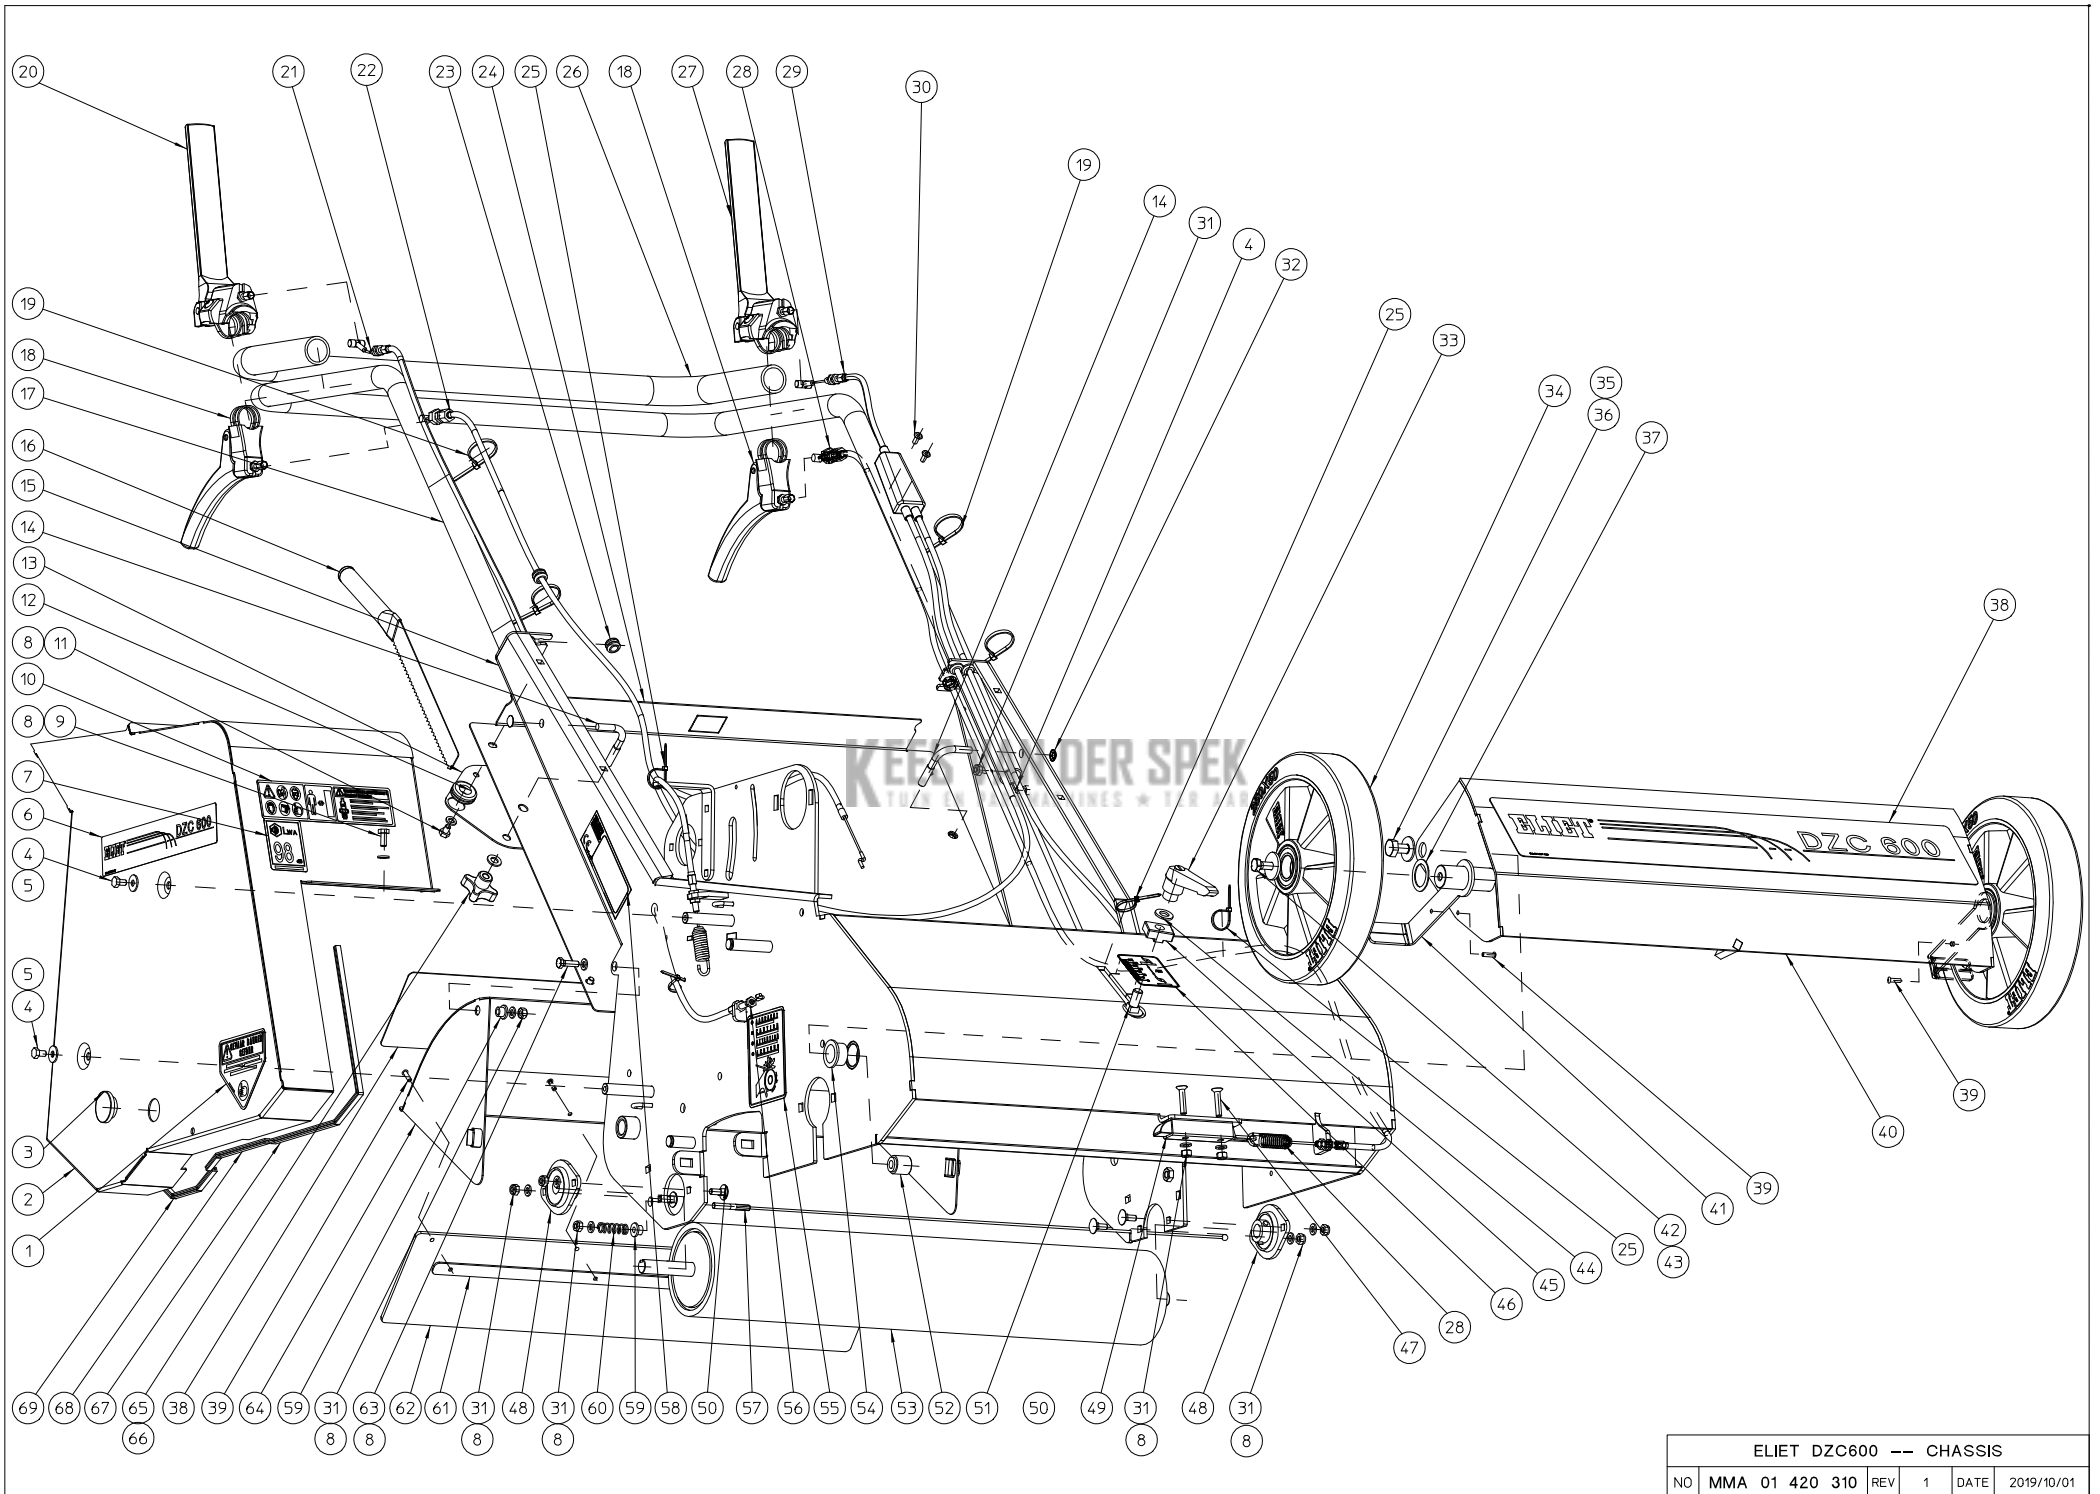

ELIET DZC600 -- GENERAL V2016					
NO	MMA 01 420 300	REV	1	DATE	2019/10/01

#	Bestelnummer	Omschrijving	Aantal
310	MMA 01 420 310	gestel	1
320	MMA 01 420 320	messenas	1
330	MMA 01 420 330	zaai-unit dzc-600	1
340	MMA 01 420 340	aandrijving messenas	1
350	MMA 01 420 350	aandrijving tractierol	1
360	MMA 01 420 360	opties-dzc600	0
370	MMA 01 420 370	aandrijving archimedesschroef	1
380	MMA 01 420 380	afsleper beschermplaat doseerunit	1
390	MMA 01 420 390	debietregeling zaad	1