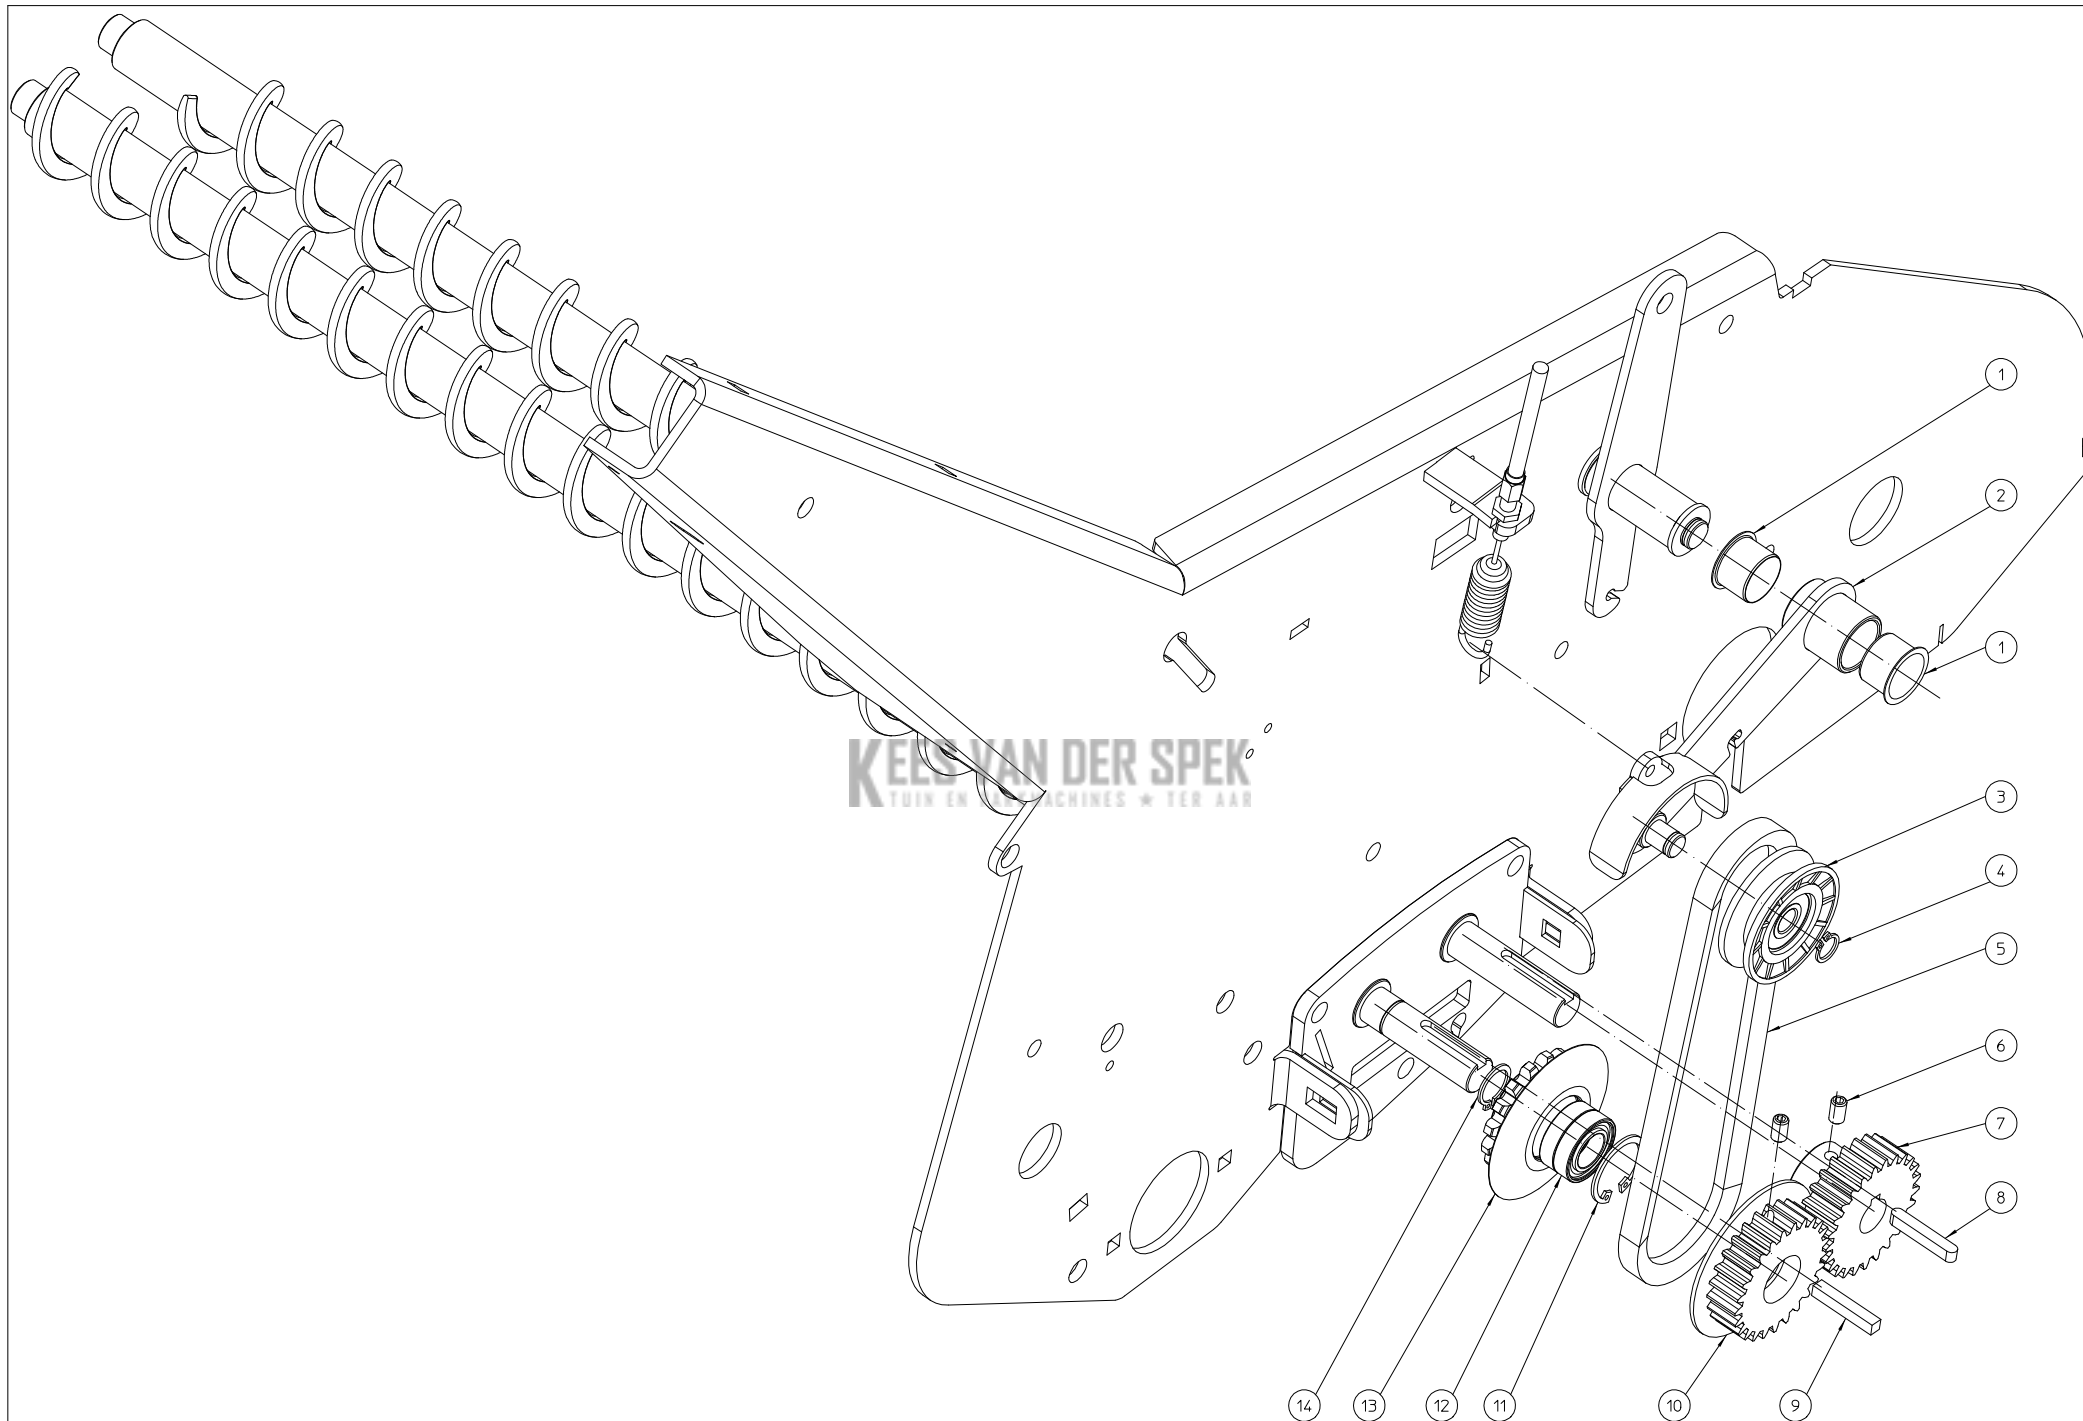

ELIET DZC600 -- TRANSMISSION SPREADER

NO	MMA 01 420 370	REV	1	DATE	2019/10/01