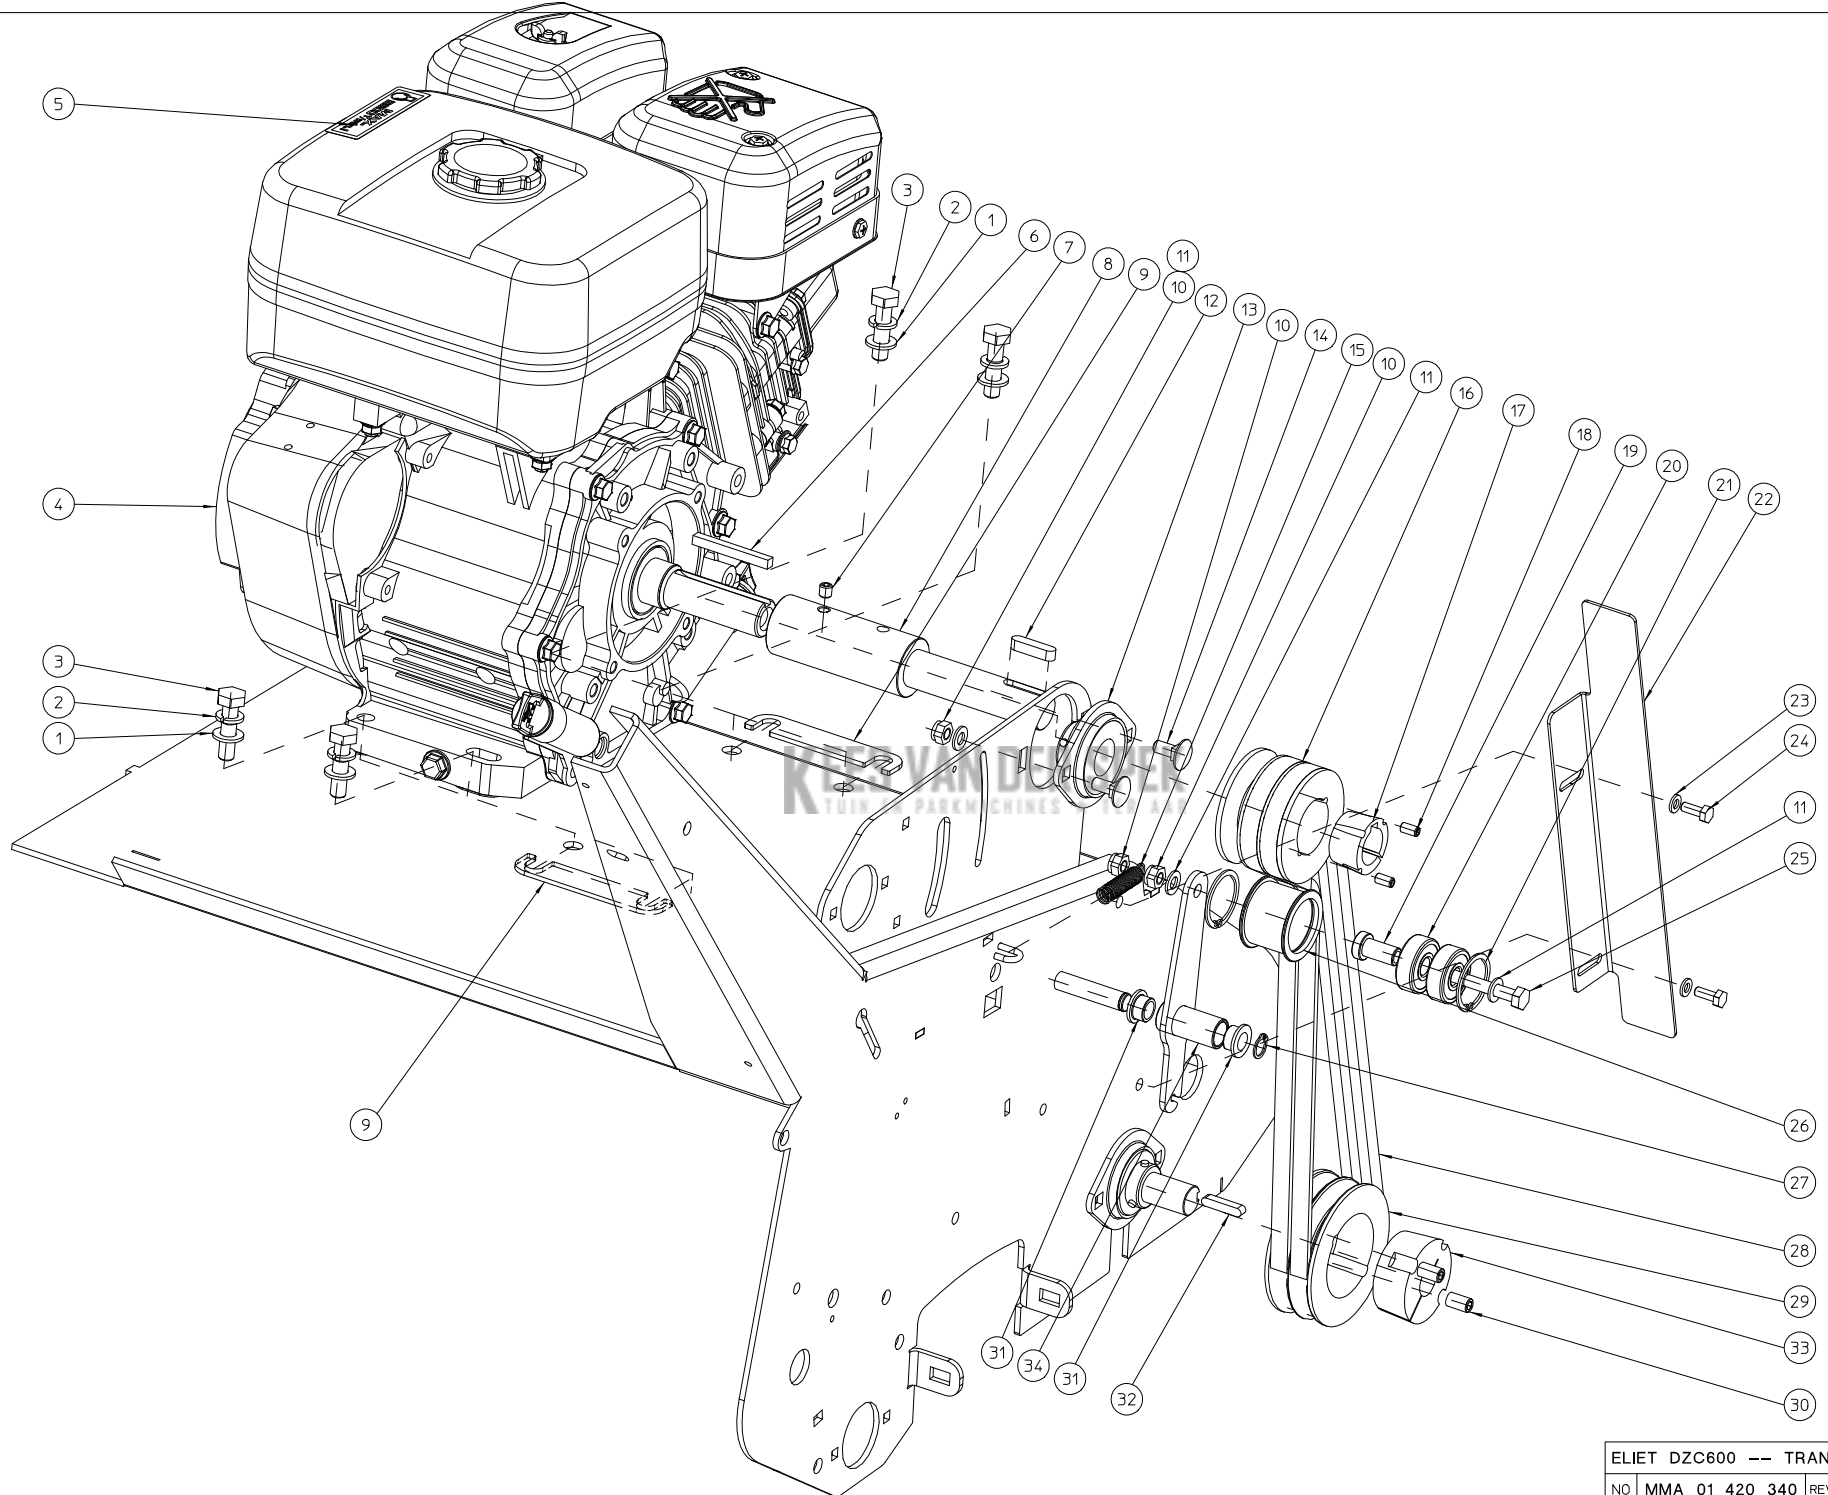

ELIET DZC600 -- TRANSMISSION OF KNIVES

NO	MMA 01 420 340	REV	1	DATE	2019/10/01