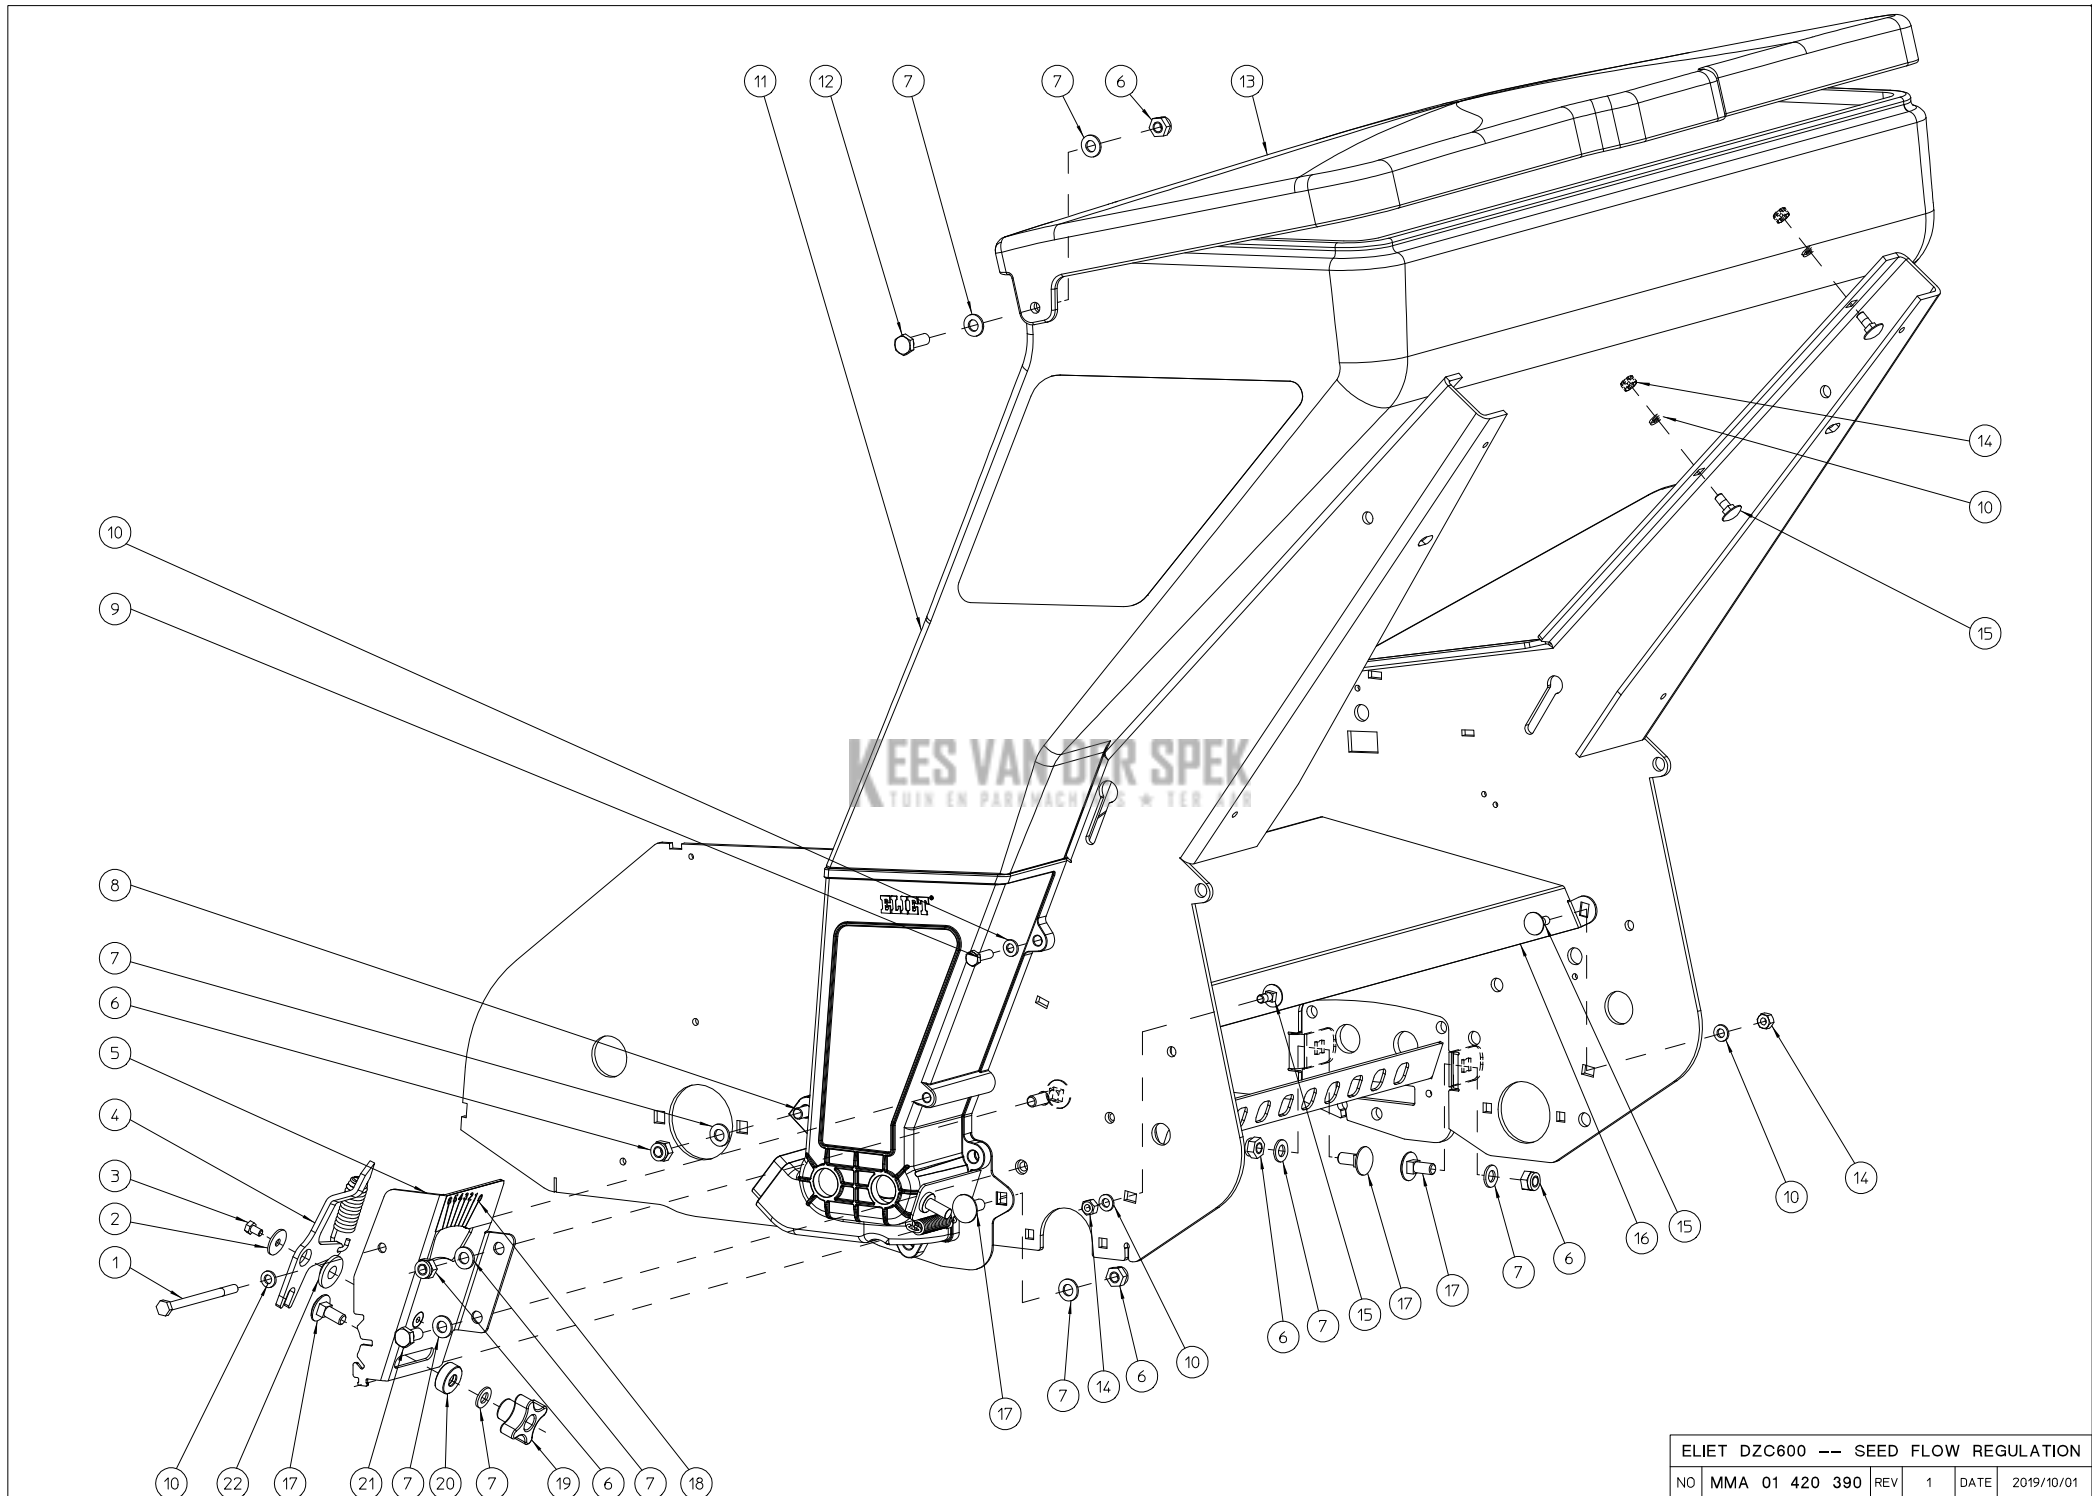

ELIET DZC600 -- EVACUATOR TRANS.					
NO	MMA 01 420 380	REV	1	DATE	2019/10/01

#	Bestelnummer	Omschrijving	Aantal
1	MPA 01 420 360	aandrijfjas sleepketting	1
2	BA 111 054 010	din 8187 rolketting 1/2' x 1/8' 54 s ( + pin + verloopschakel )	2
3	BA 181 017 121	kettingwiel 17t 1/2"x 1/8" simplex	2
4	MPA 01 420 380	tussenring	2
5	BB 351 040 414	spie 4x4x14 din 6885a	2
6	BS 023 000 606	stelschroef m6x6 din 916	4
7	MPA 01 420 500	steunplaat ketting-l	1
8	BR 112 121 090	nylon bus met kraag (12/16/22x10/2)	3
9	BS 554 100 835	bout m8x35 din 603	2
10	BS 512 000 620	bout m6x20 din 933	6
11	BS 531 000 600	rondsel m6 din 125	6
12	MPA 01 420 430	afscherming ketting links	1
13	MPA 01 420 385	afsleefstaaf	3
14	BV 925 000 020	drukveer 361,5 x 10 x 42 inox	4
15	BR 910 000 830	kettingspanwiel	2
16	MPA 01 420 410	steun kettingspanwiel	2
17	MPA 01 420 505	montagehulpstuk kettingspanwiel	1
18	MPA 01 420 425	afscherming ketting rechts	1
19	BS 502 000 800	borgmoer met nylonring m8 din 985	1
20	BS 531 000 800	rondsel m8 din 125	1
21	BA 151 200 000	verbindingsschakel simplex 3/8"x7/32"	1
22	BA 101 039 020	ketting simplex 3/8"x7/32" 39s	1
23	BA 171 014 120	kettingwiel simplex 3/8"x7/32" 14t	1
24	BB 120 040 300	borgpen 4x30 din 1481	1
25	MPA 01 420 415	steunplaat ketting rechts	1