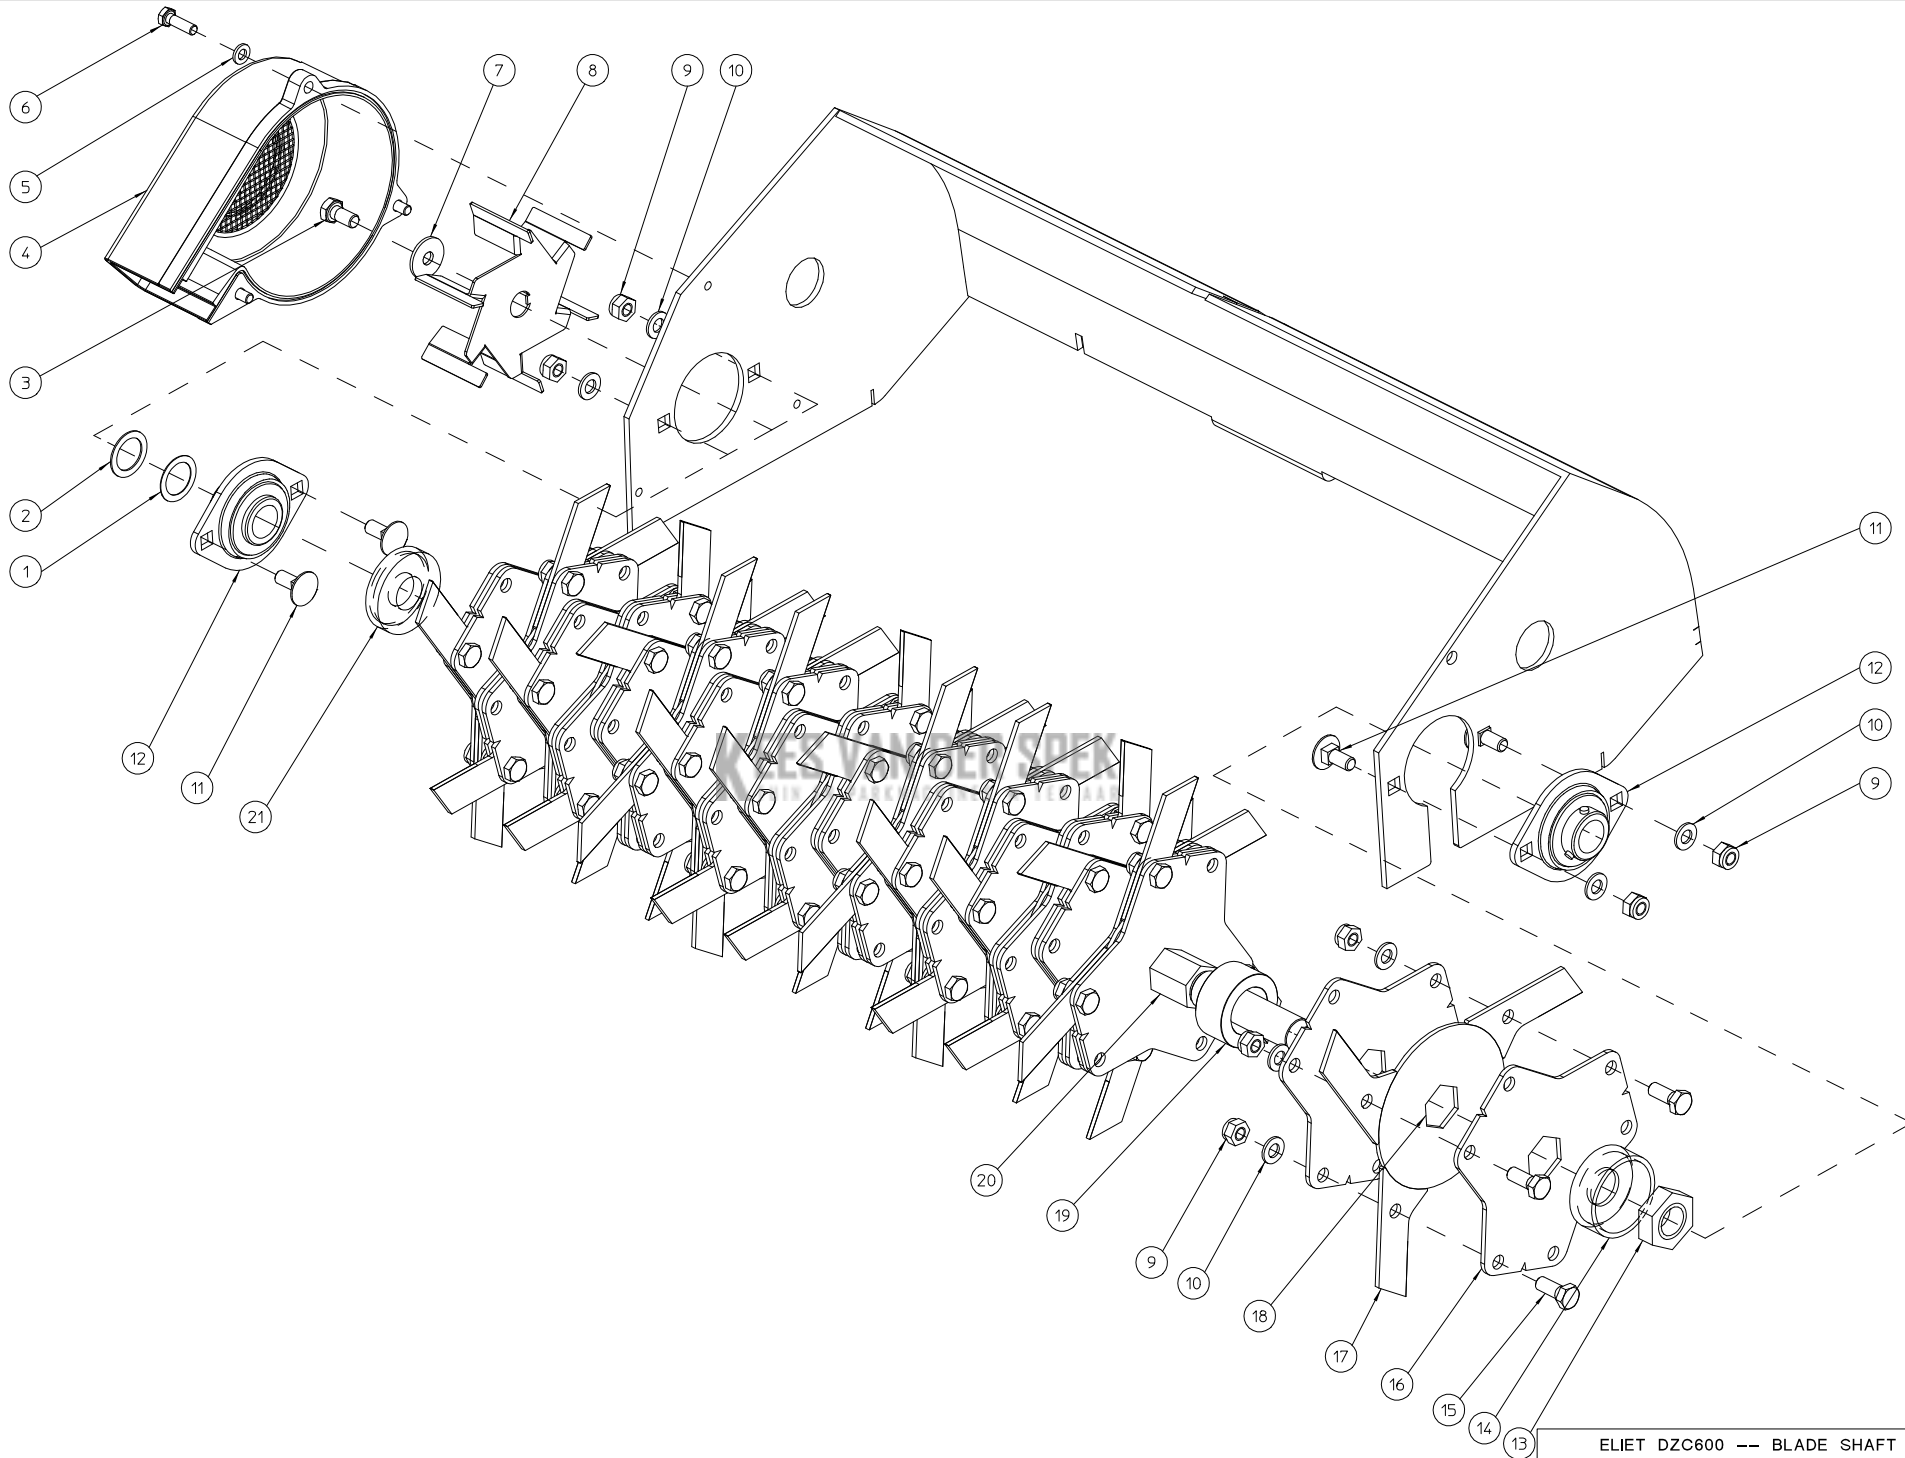

ELIET DZC600 -- BLADE SHAFT						
NO	MMA 01 420 320	REV	1	DATE	2019/10/01