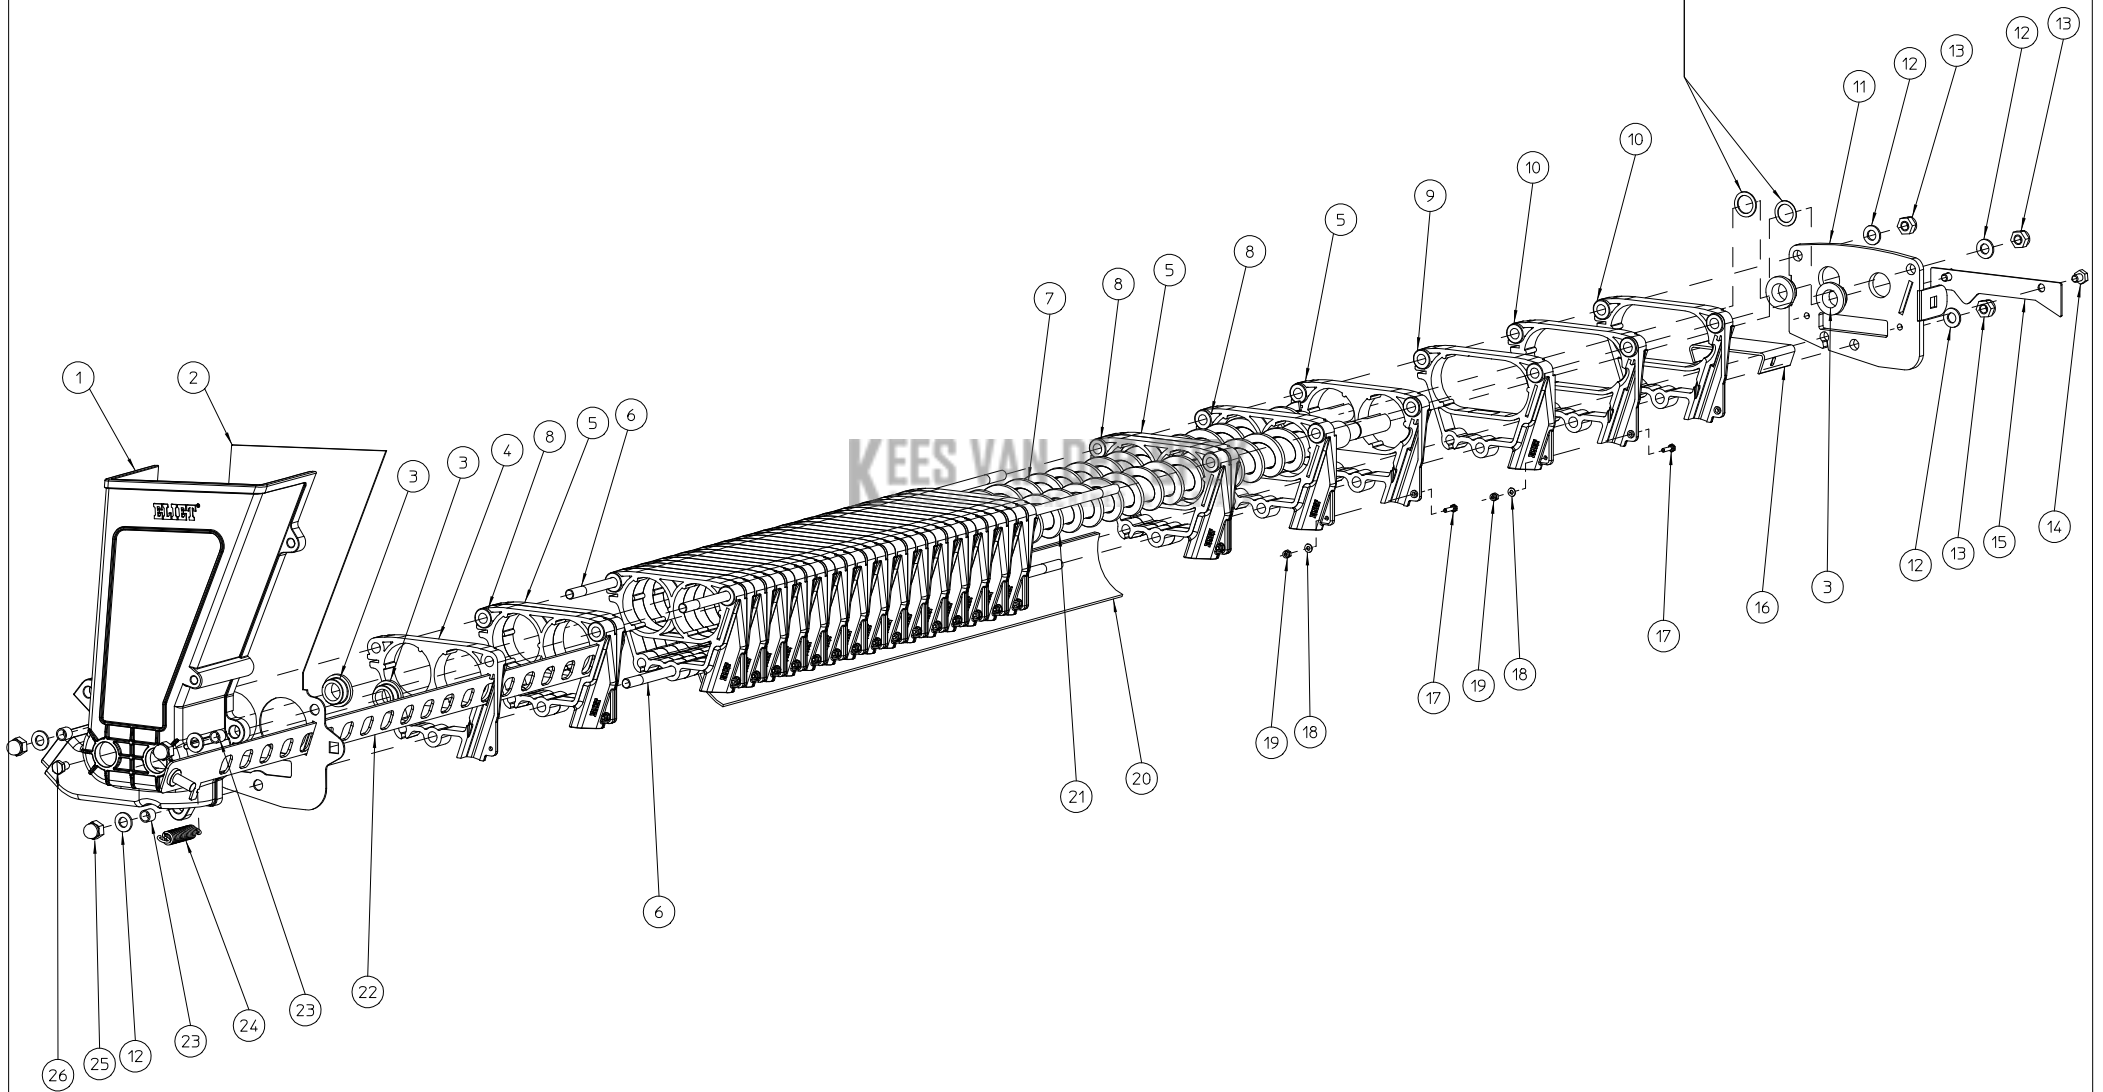

Eventuele speling assen neutraliseren met:
Passchijf BS 036 001 505 en /of BS 036 001 510

ELIET DZC600 --- SEEDING UNIT						
NO	MMA 01 420 430	REV	3	DATE	2019/10/01