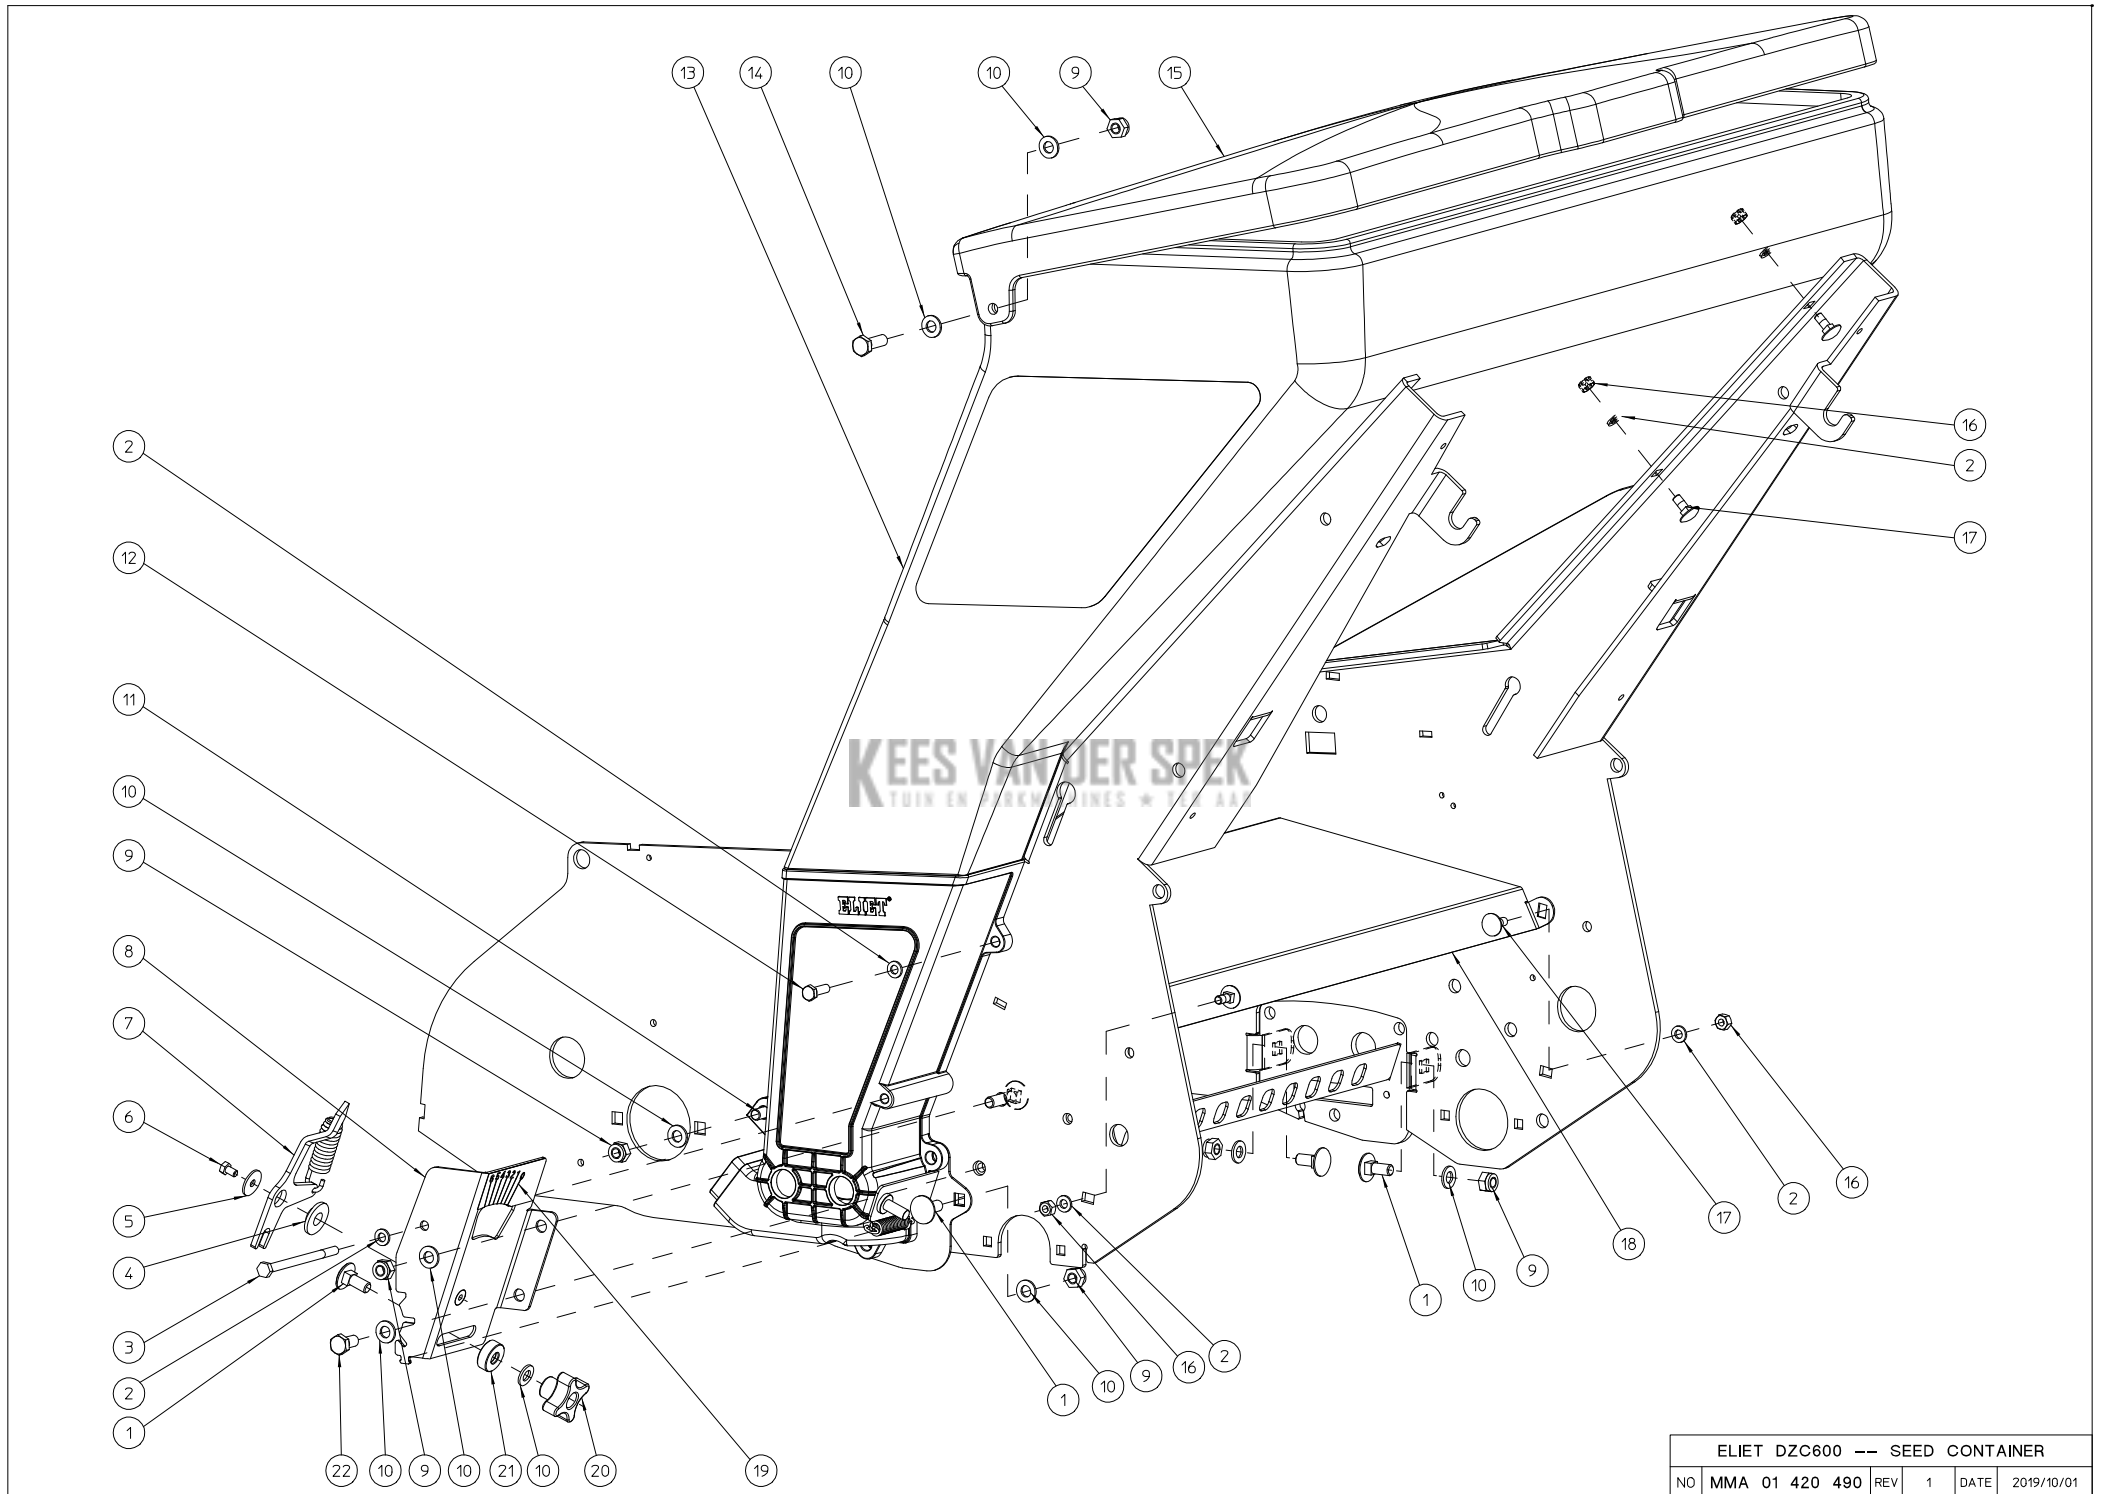

#	Bestelnummer	Omschrijving	Aantal
1	BS 554 100 820	bout m8x20 din 603	4
2	BS 531 000 600	rondsel m6 din 125	9
3	BS 511 000 649	bout m6x90 din 931	1
4	BR 112 100 600	nylon bus met kraag (10/13.5/25x6/2.5)	1
5	BS 532 005 202	rondsel m5x20x1.5	1
6	BS 512 000 508	bout m5x8 din 933	1
7	MPA 01 420 510	scharnierhefboom	1
8	MPA 01 420 485	scharniersteun doseerplaat	1
9	BS 502 000 800	borgmoer met nylonring m8 din 985	7
10	BS 531 000 800	rondsel m8 din 125	11
11	BS 554 100 825	bout m8x25 din 603	1
12	BS 512 000 620	bout m6x20 din 933	2
13	BR 930 040 010	zaacontainer	1
14	BS 512 000 825	bout m8x25 din 933	2
15	BR 930 040 020	deksel zaadcontainer	1
16	BS 502 000 600	borgmoer met nylonring m6 din 985	6
17	BS 554 100 616	bout m6x16 din 603	6
18	MPA 01 420 140	afscherming zaadunit	1
19	BQ 501 251 090	label positie doseerplaat	1
20	BN 630 808 400	sterknopmoer 188-40 m8	1
21	MPA 01 420 225	afstelring doseerlat	1
22	BS 512 000 816	bout m8x16 din 933	1