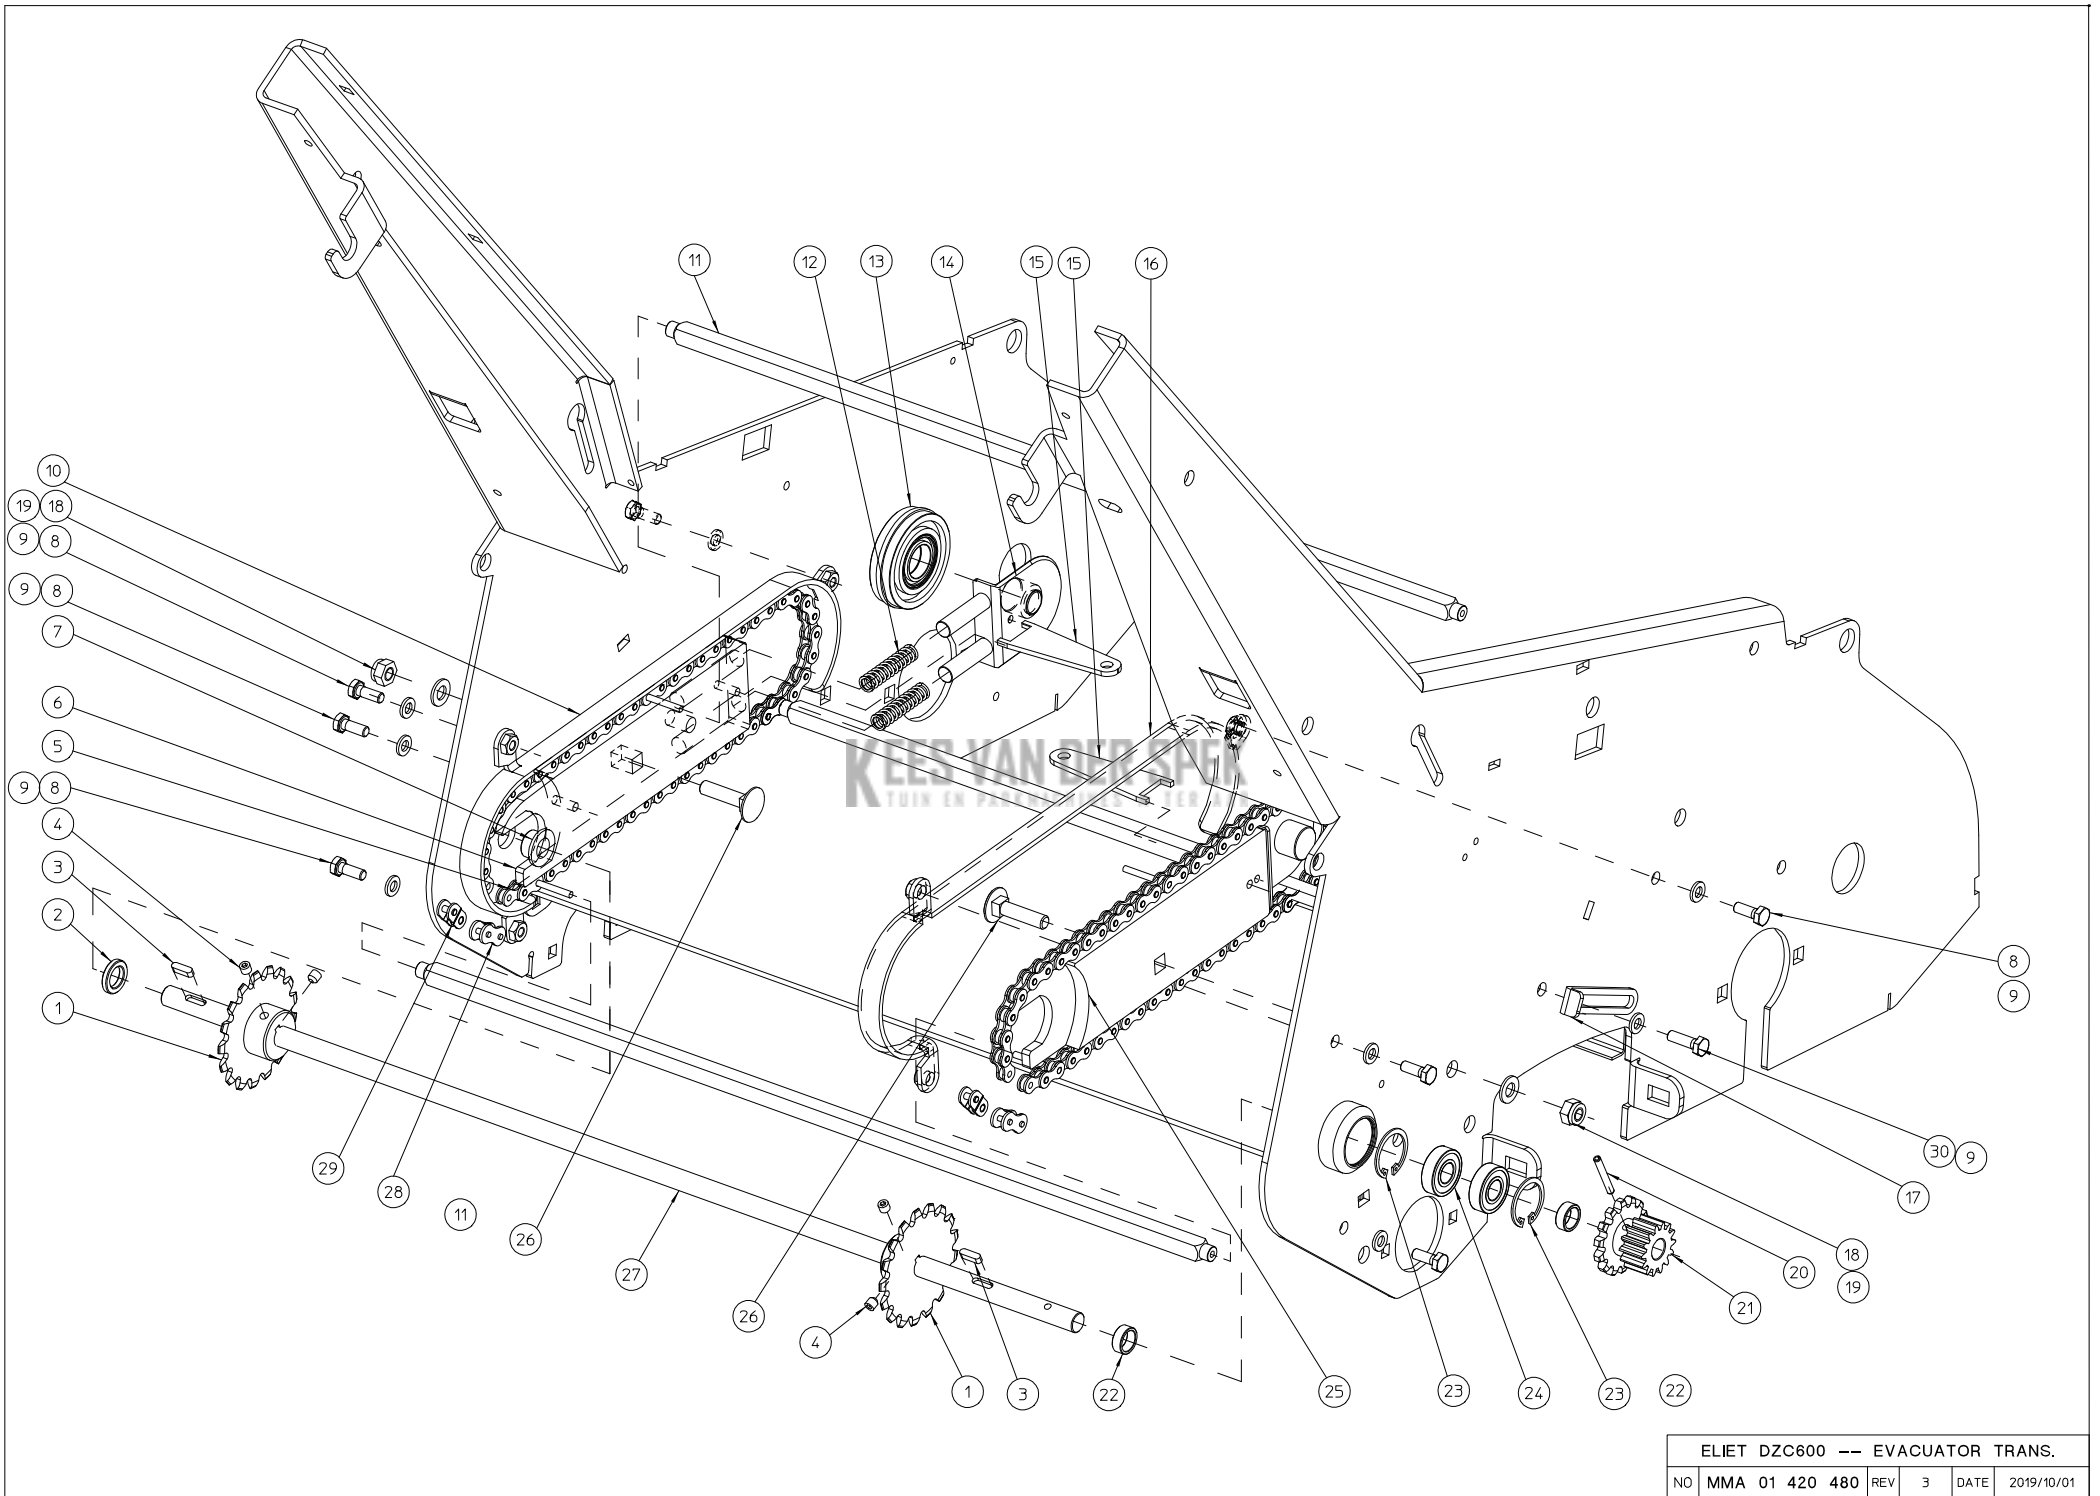

ELIET DZC600 -- EVACUATOR TRANS.					
NO	MMA 01 420 480	REV	3	DATE	2019/10/01