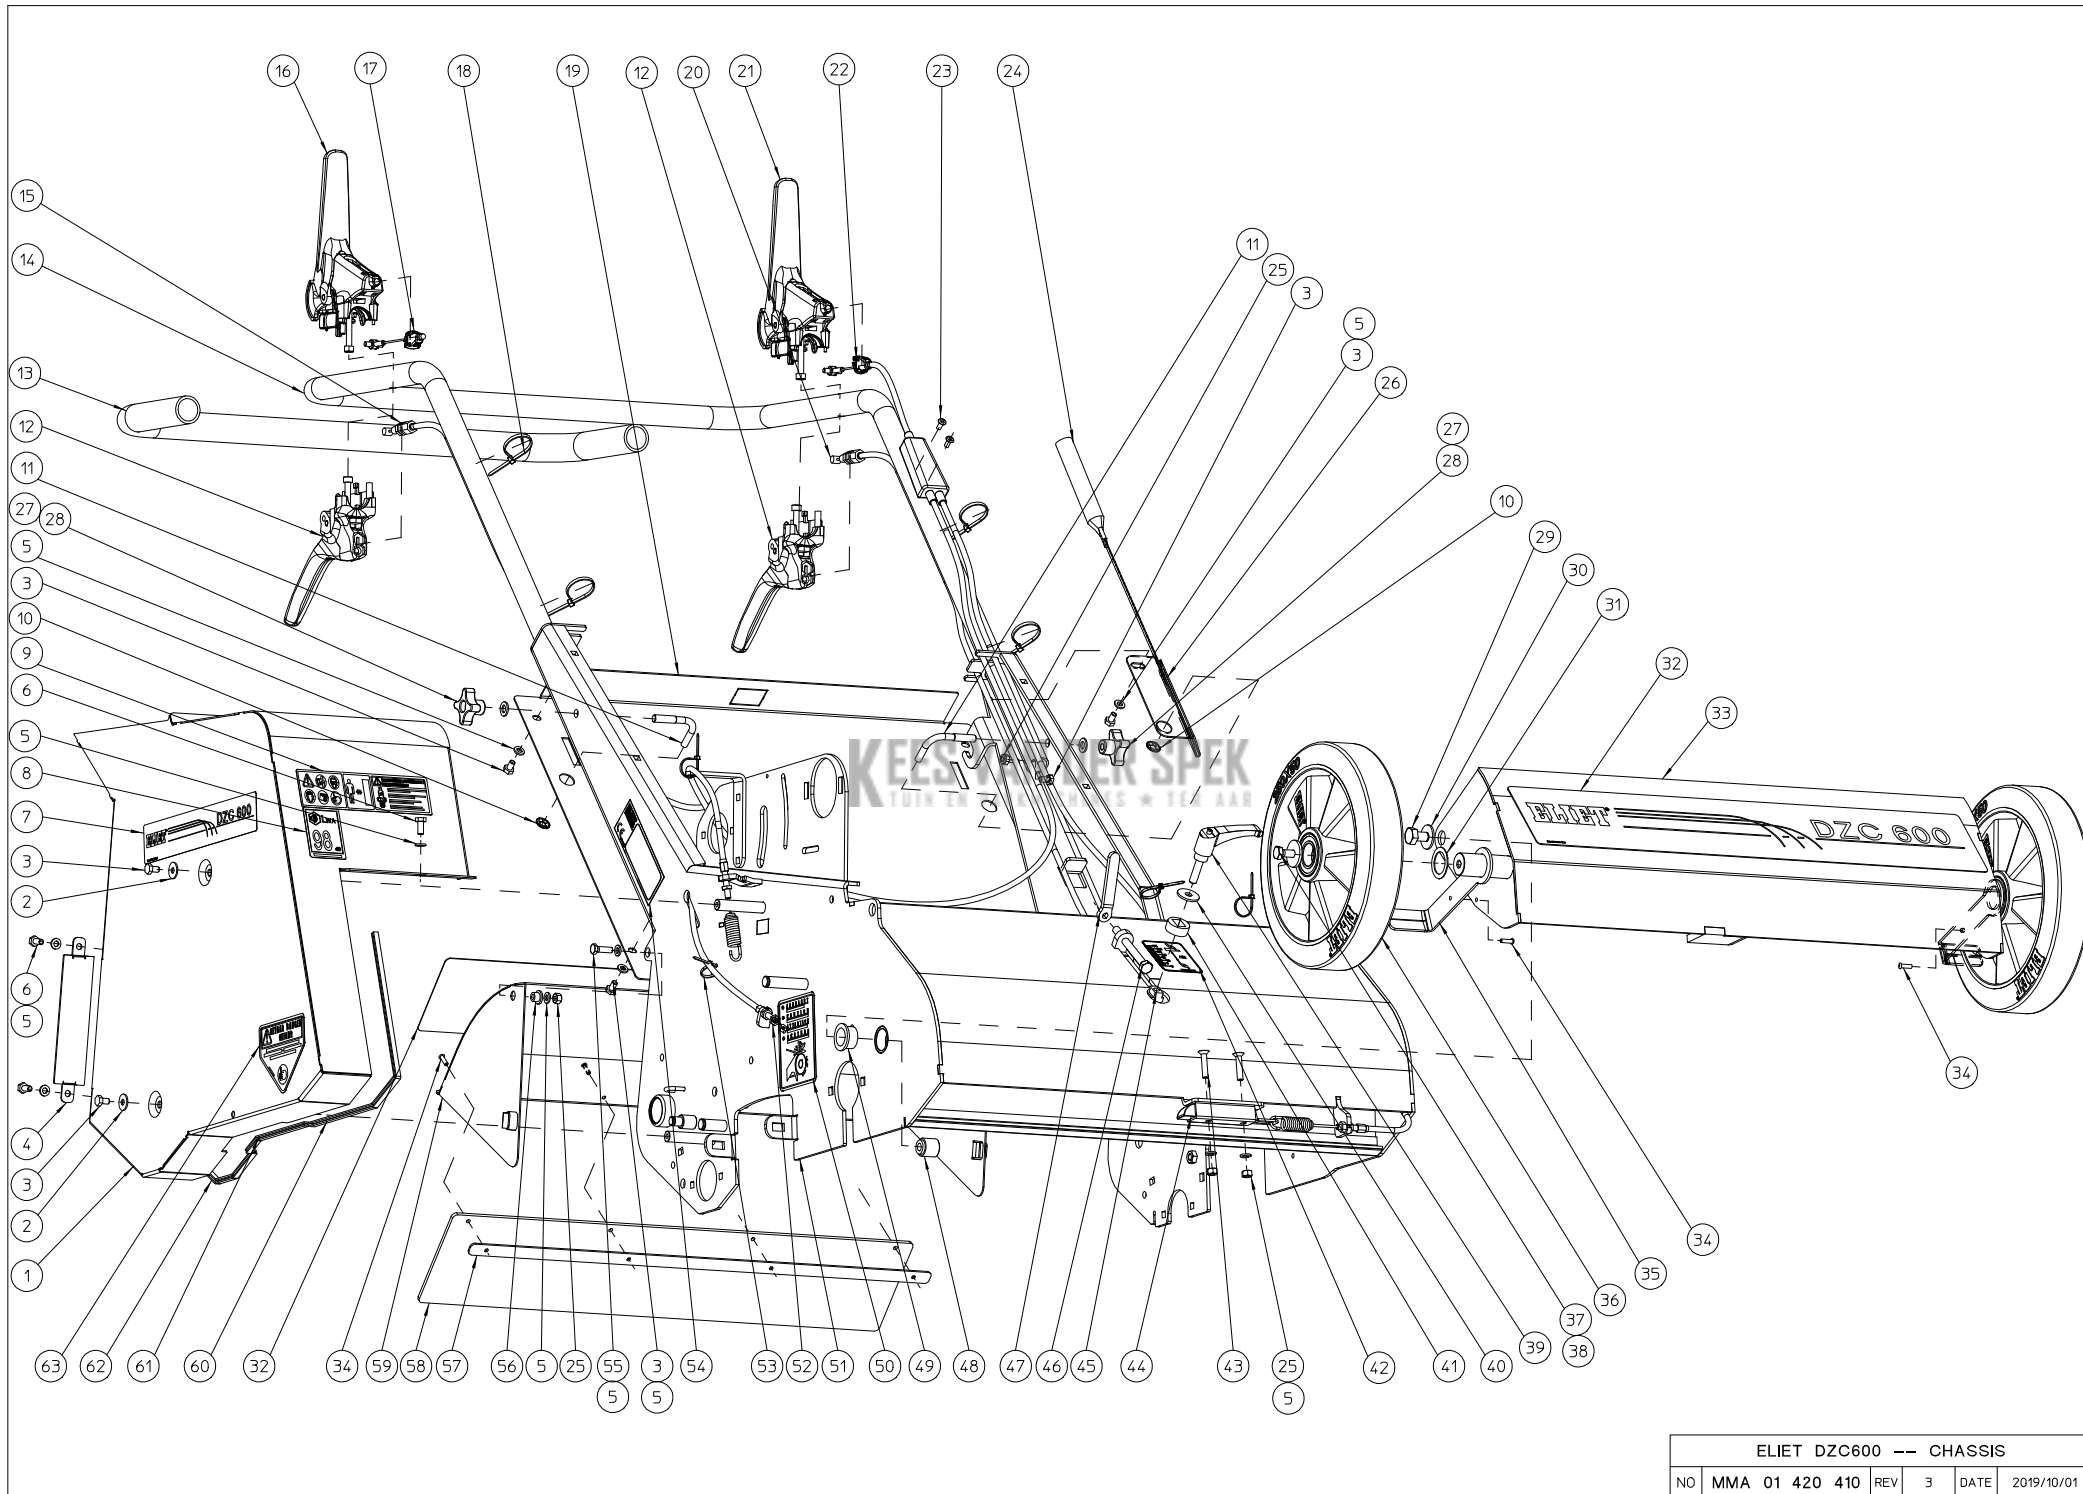

ELIET DZC600 -- GENERAL V2017					
NO	MMA 01 420 400	REV	1	DATE	2019/10/01

#	Bestelnummer	Omschrijving	Aantal
410	MMA 01 420 410	gestel	1
415	MMA 01 420 415	tractierol met differentieel	1
420	MMA 01 420 420	messenas	1
430	MMA 01 420 430	zaai-unit dzc-600	1
440	MMA 01 420 440	aandrijving messenas	1
450	MMA 01 420 450	aandrijving tractierol	1
460	MMA 01 420 460	opties-dzc600	1
470	MMA 01 420 470	aandrijving archimedesschroef	1
480	MMA 01 420 480	afsleper beschermplaat doseerunit	1
490	MMA 01 420 490	debietregeling zaad	1

53	BE 043 010 100	spanband 100x2.5	4
54	BQ 505 010 010	identiteitsticker ce 120x30	1
55	BS 512 000 620	bout m6x20 din 933	2
56	BR 112 060 800	nylon bus met kraag (6/10/15x8.5/2)	2
57	MPA 01 420 330	steunlat rubberflap dzc 600	1
58	BR 900 001 680	rubberlap 4 x 120 x 581	1
59	MPA 01 420 115	afschermchelp achter	1
60	BR 000 910 370	rubber u-profiel 370mm	1
61	BR 000 910 130	rubber u-profiel 130mm	1
62	BR 000 910 700	rubber u-profiel 700mm	1
63	BQ 505 010 070	veiligheidssticker 100x80 (snijwonden)	1