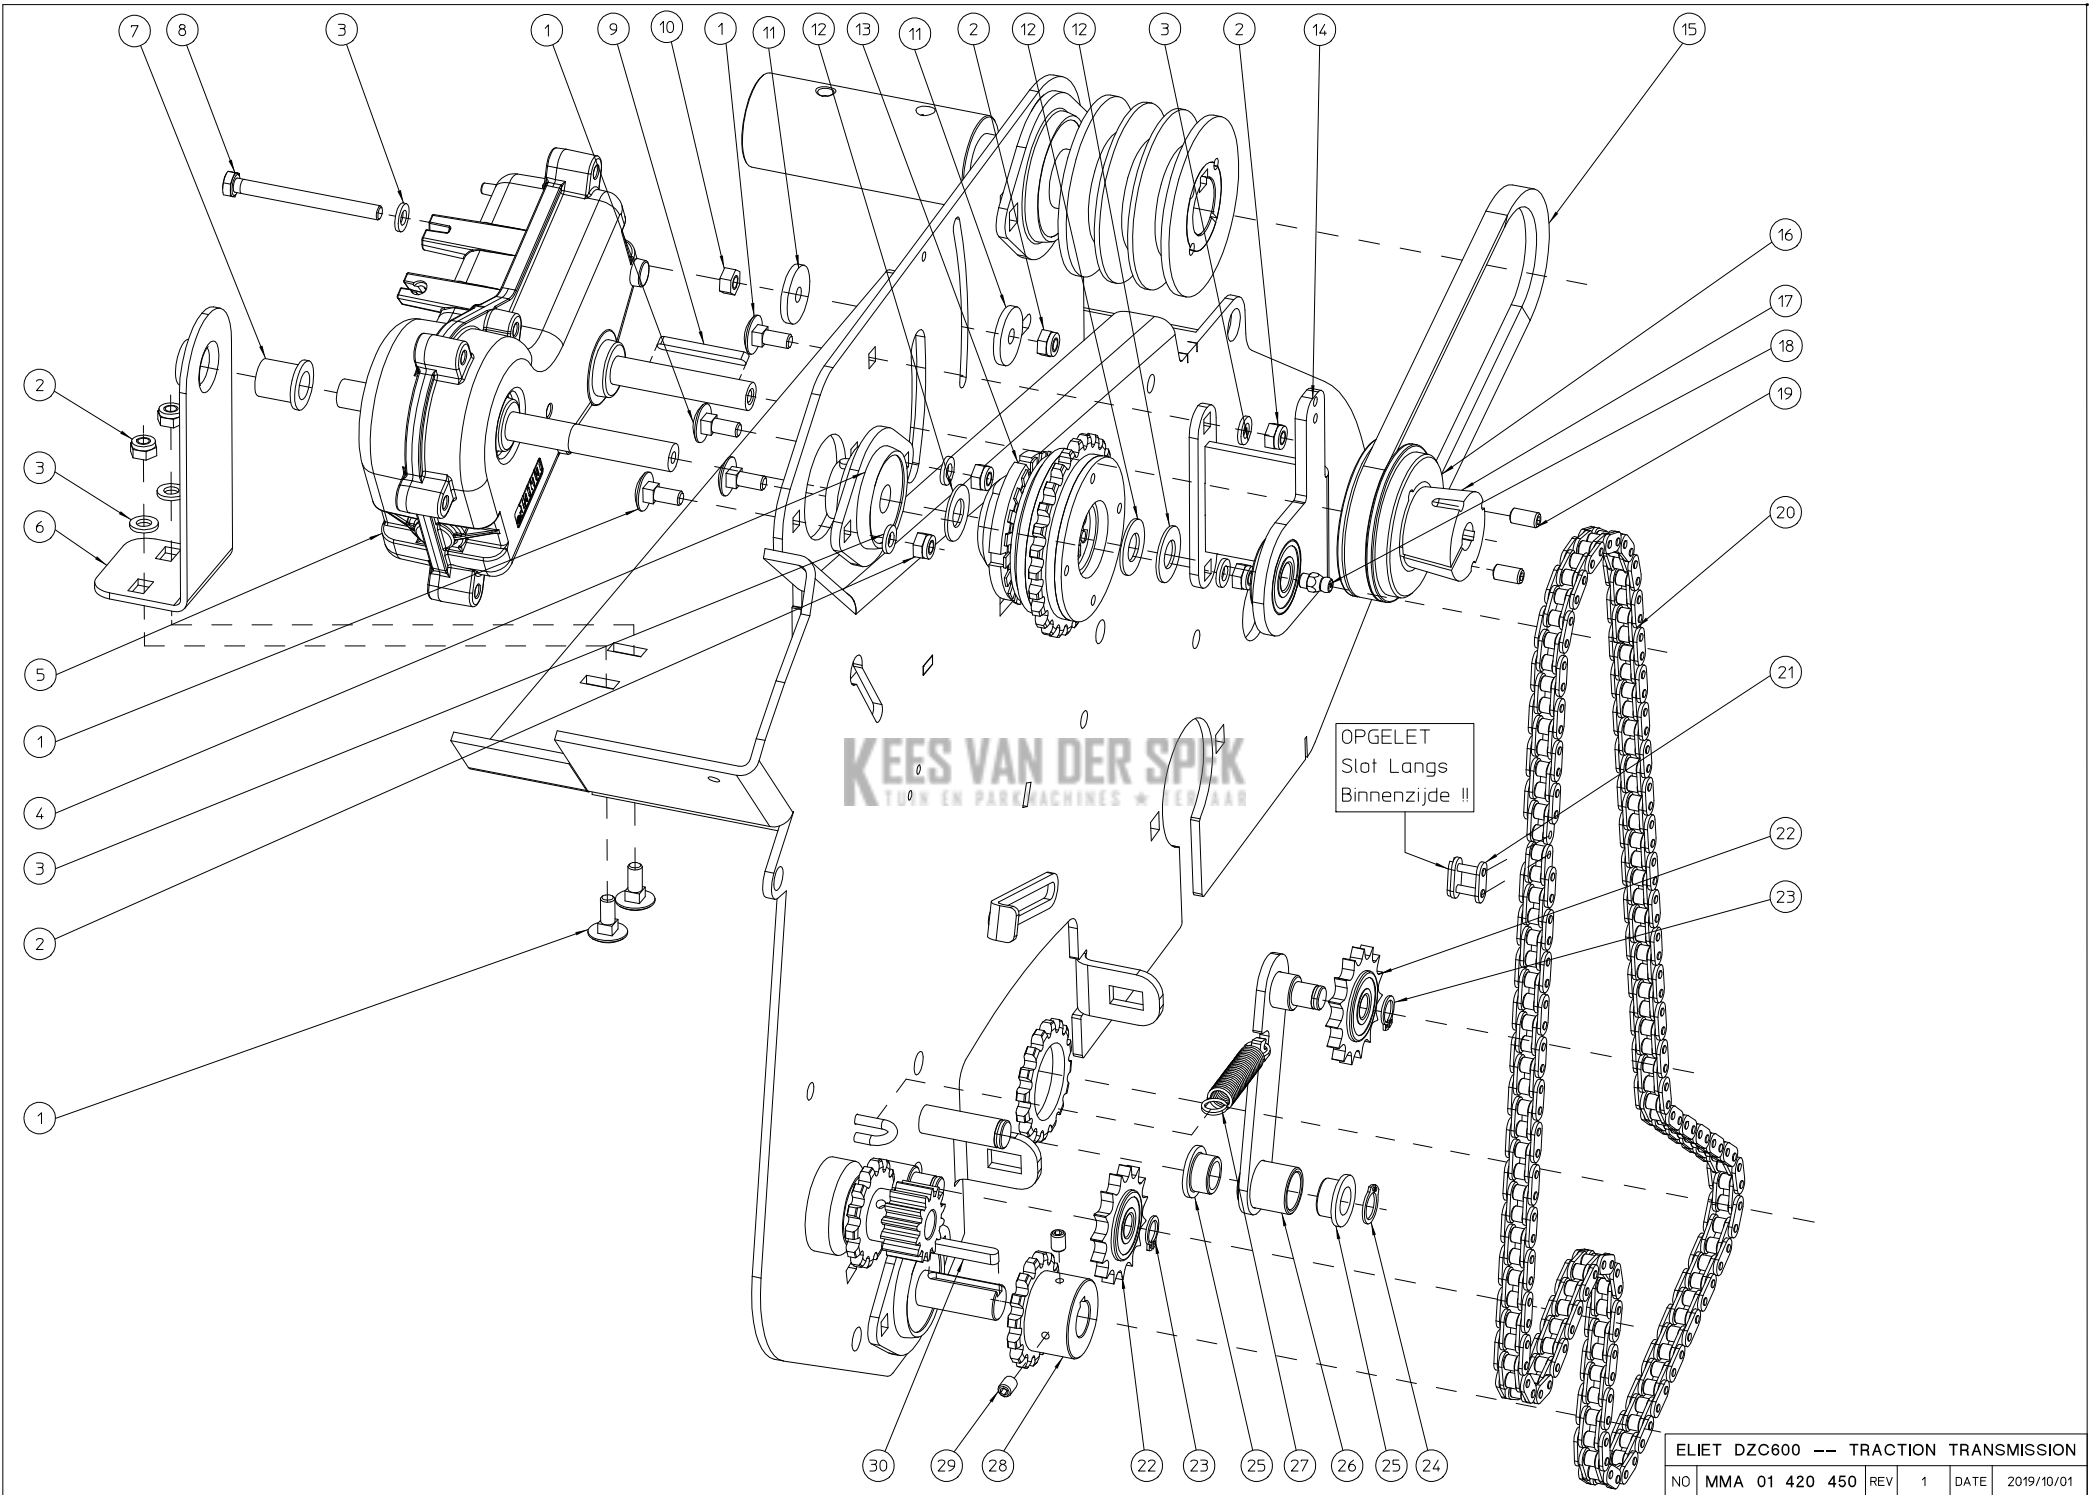

ELIET DZC600 -- TRANSMISSION OF KNIVES

NO	MMA 01 420 440	REV	2	DATE	2019/10/01
----	----------------	-----	---	------	------------

#	Bestelnummer	Omschrijving	Aantal
1	BS 531 001 000	rondsel m10 din 125	4
2	BS 533 001 000	borgrondsel m10 din 127b	4
3	BS 511 001 040	bout m10x40 din 931	4
4	BM 204 109 000	subaru ex27	1
5	BQ 505 010 020	sticker max 2800 t/min 90x25	1
6	BB 342 060 657	spie 6.35x6.35x57 din 6880	1
7	BS 023 000 808	stelschroef m8x8 din 916	1
8	MPA 01 350 125	verlengde motoras	1
9	MPA 01 420 445	tussenplaatje motor	2
10	BS 502 000 800	borgmoer met nylonring m8 din 985	3
11	BS 531 000 800	rondsel m8 din 125	3
12	BB 351 080 732	spie 8x7x32 din 6885a	1
13	BL 801 102 500	lager + flenzen aspfl 205	1
14	BS 554 100 820	bout m8x20 din 603	2
15	BS 511 000 841	bout m8x45 din 931	1
16	BV 011 011 005	veer 1x11x55	1
17	BS 511 000 649	bout m6x90 din 931	1
18	MPA 01 350 040	afstandsbus riemspanner verzinkt	1
19	BA 562 707 130	riemschijf spa iii 71 tl1108	1
20	BB 501 112 500	klembus tl 1108-25	1
21	MPA 01 420 255	riemvanger	1
22	BS 531 000 600	rondsel m6 din 125	4
23	BS 512 000 616	bout m6x16 din 933	2
24	BB 501 306 130	klembusschroef 1/4"x1/2"	2
25	BL 001 203 703	lager 6301 2rz	2
26	BB 002 000 370	borgring 32 din 472	2
27	BB 501 310 160	klembusschroef 3/8"x5/8"	2
28	BB 501 132 000	klembus tl 1610-20	1
29	BA 562 709 521	riemschijf spa ii 95 tl1610	1
30	BA 527 709 910	riem 4l 330	2
31	MPA 01 350 030	aandrukrol riemspanner	1
32	BB 001 000 120	borgring 12 din 471	1
33	BB 351 060 630	spie 6x6x30 din 6885a	1
34	BR 112 121 090	nylon bus met kraag (12/16/22x10/2)	2
35	MPA 01 420 515	steun aandrukrol	1
36	MPA 01 420 735	buisje riemvanger	1
37	BS 502 000 600	borgmoer met nylonring m6 din 985	1