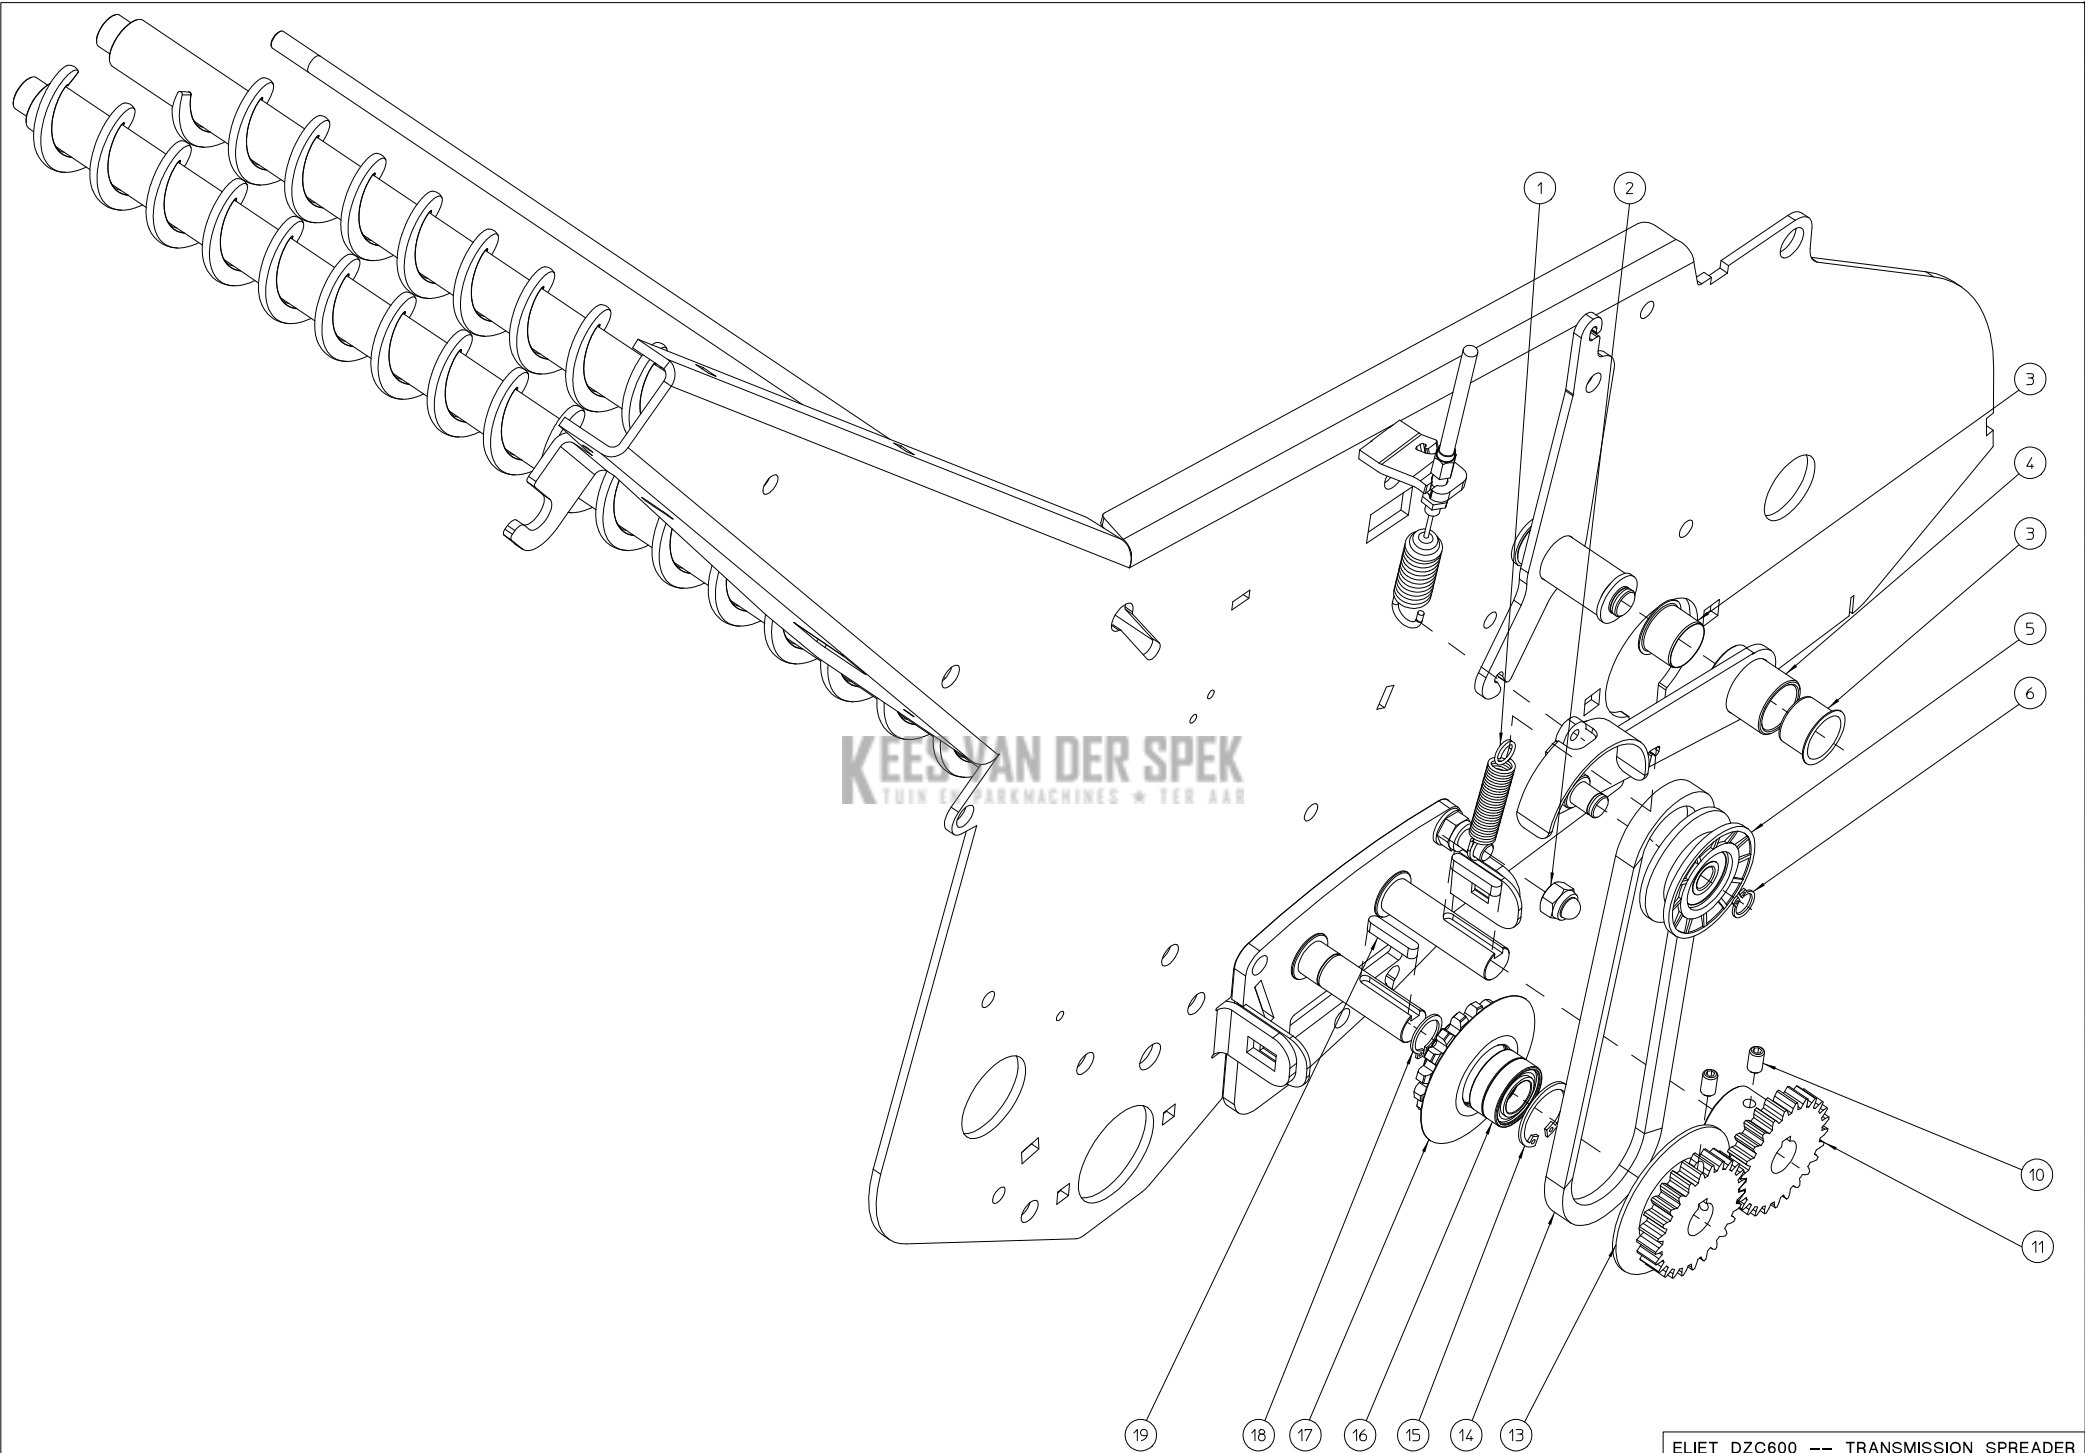

ELIET DZC600 -- TRANSMISSION SPREADER					
NO	MMA 01 420 470	REV	2	DATE	2019/10/01