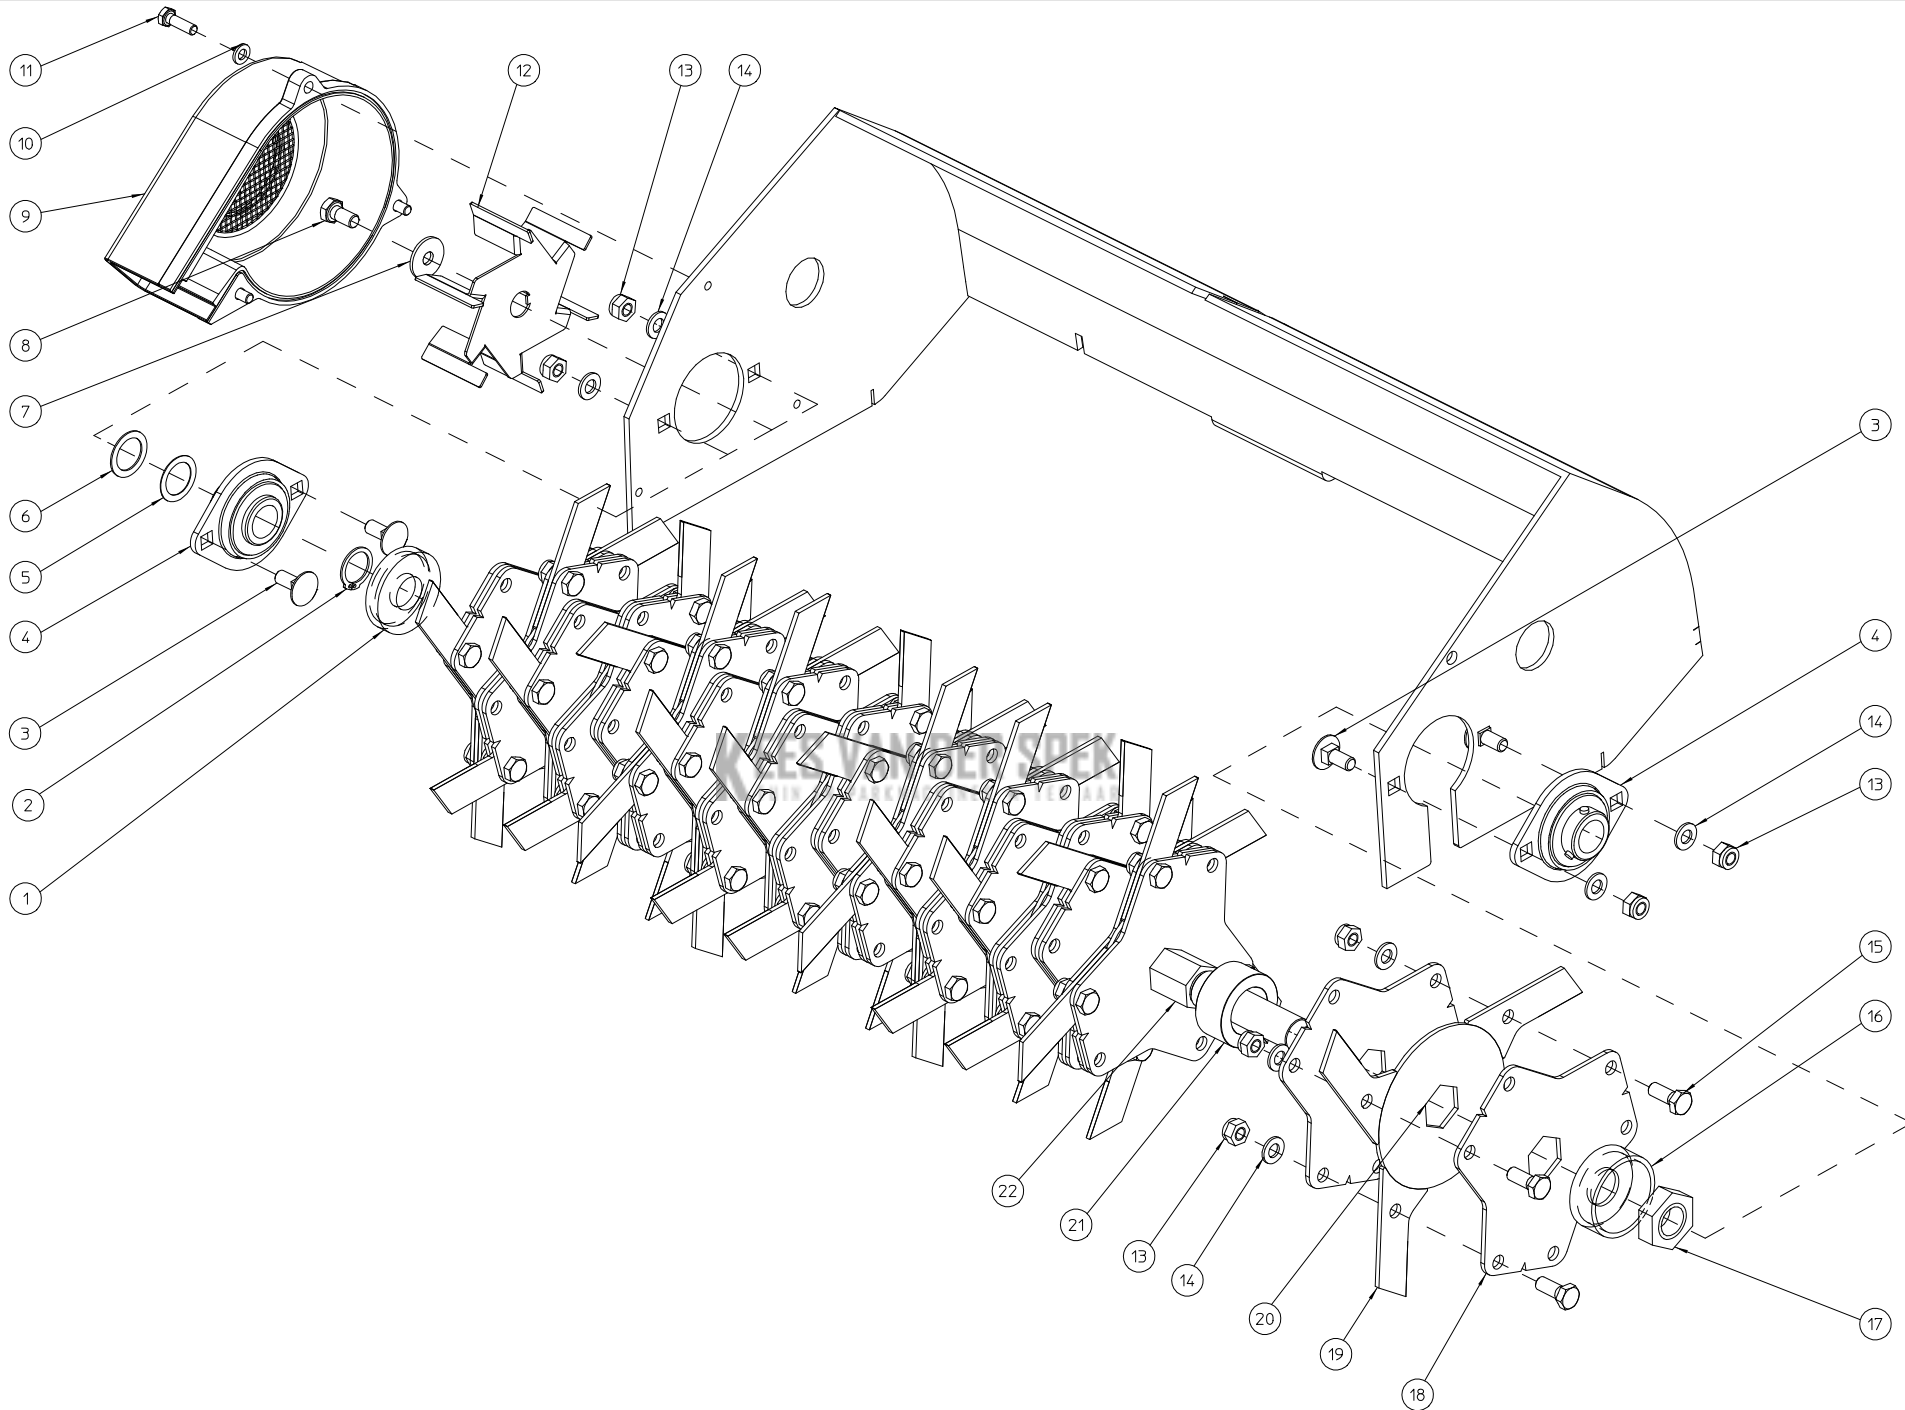

ELIET DZC600 -- BLADE SHAFT						
NO	MMA 01 420 420	REV	2	DATE	2019/10/01