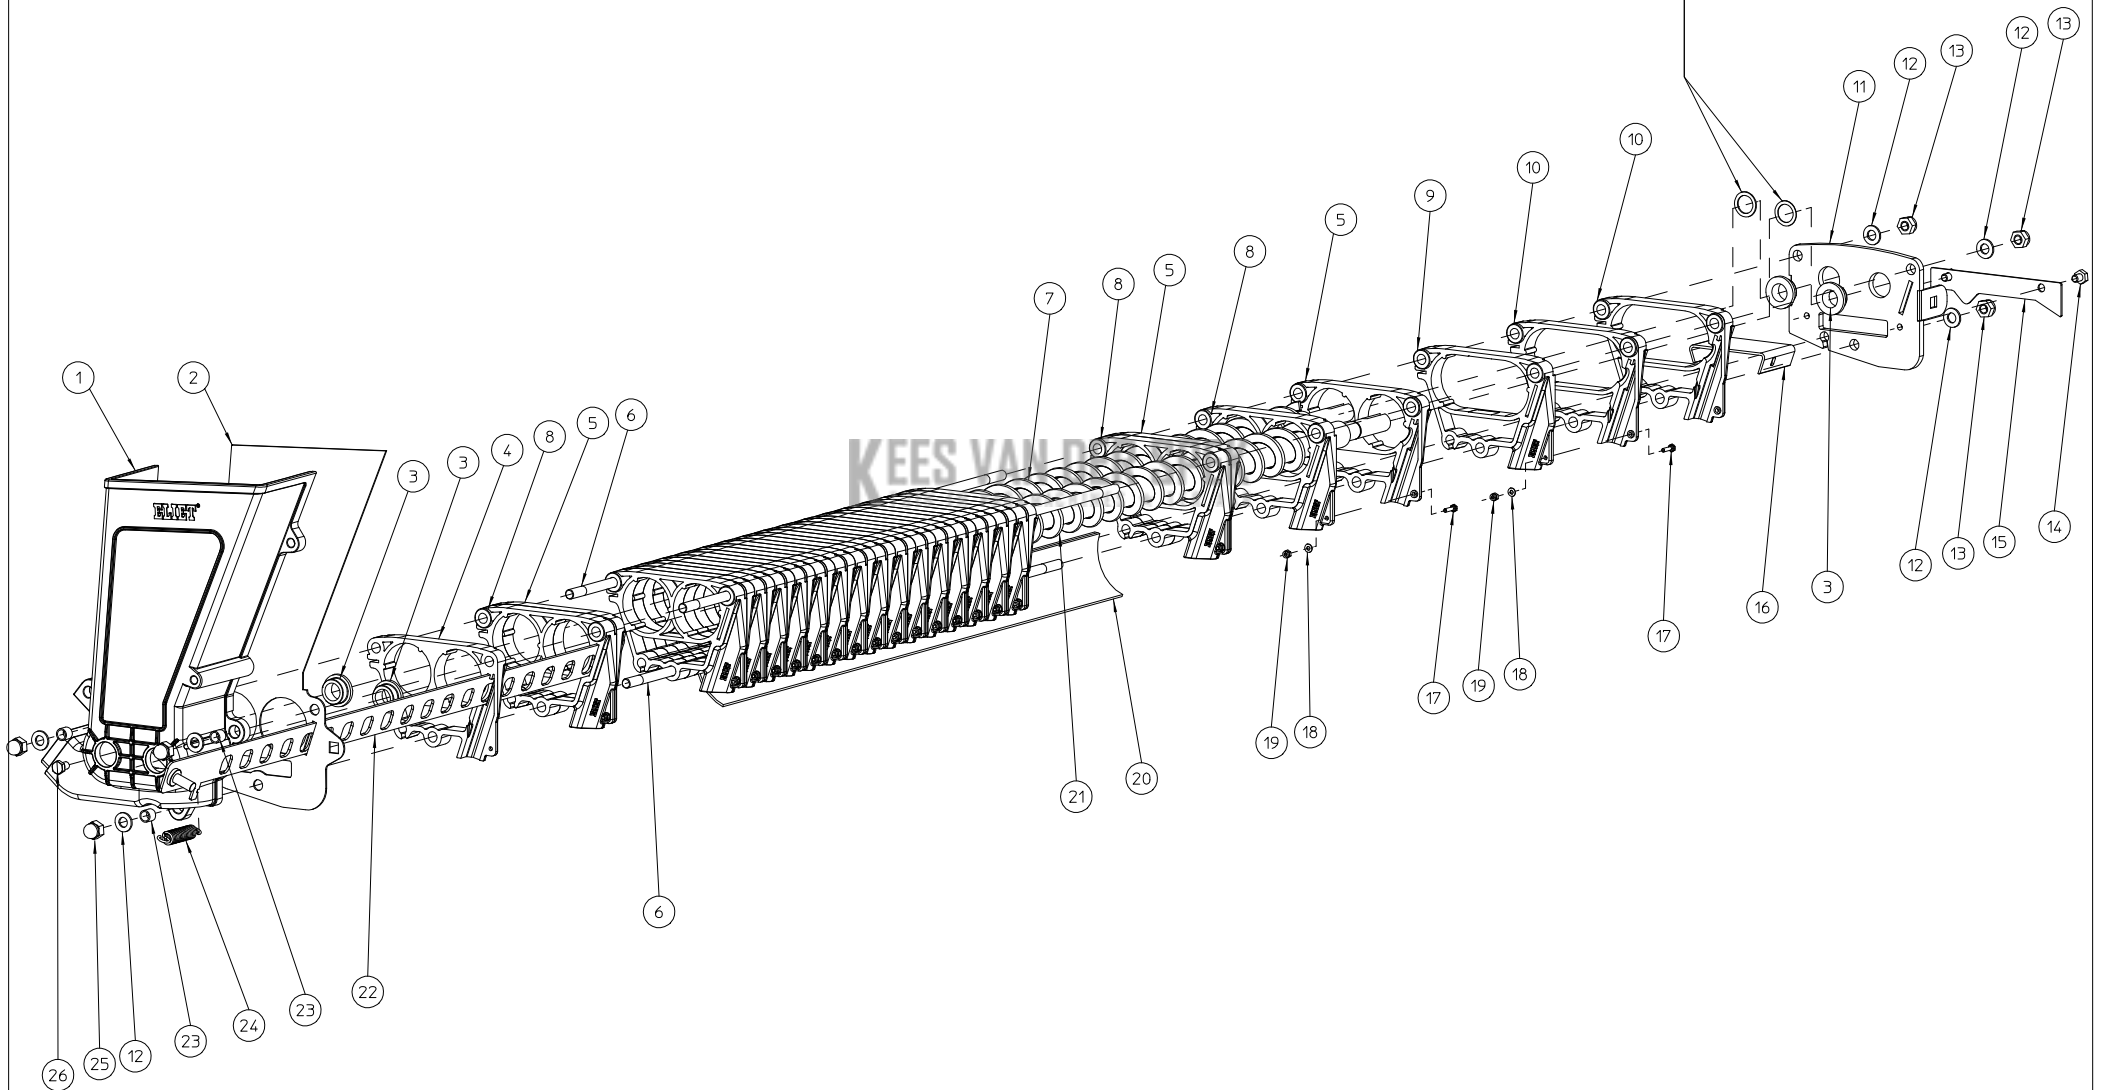

Eventuele speling assen neutraliseren met:
Passchijf BS 036 001 505 en /of BS 036 001 510

ELIET DZC600 --- SEEDING UNIT					
NO	MMA 01 420 430	REV	3	DATE	2019/10/01