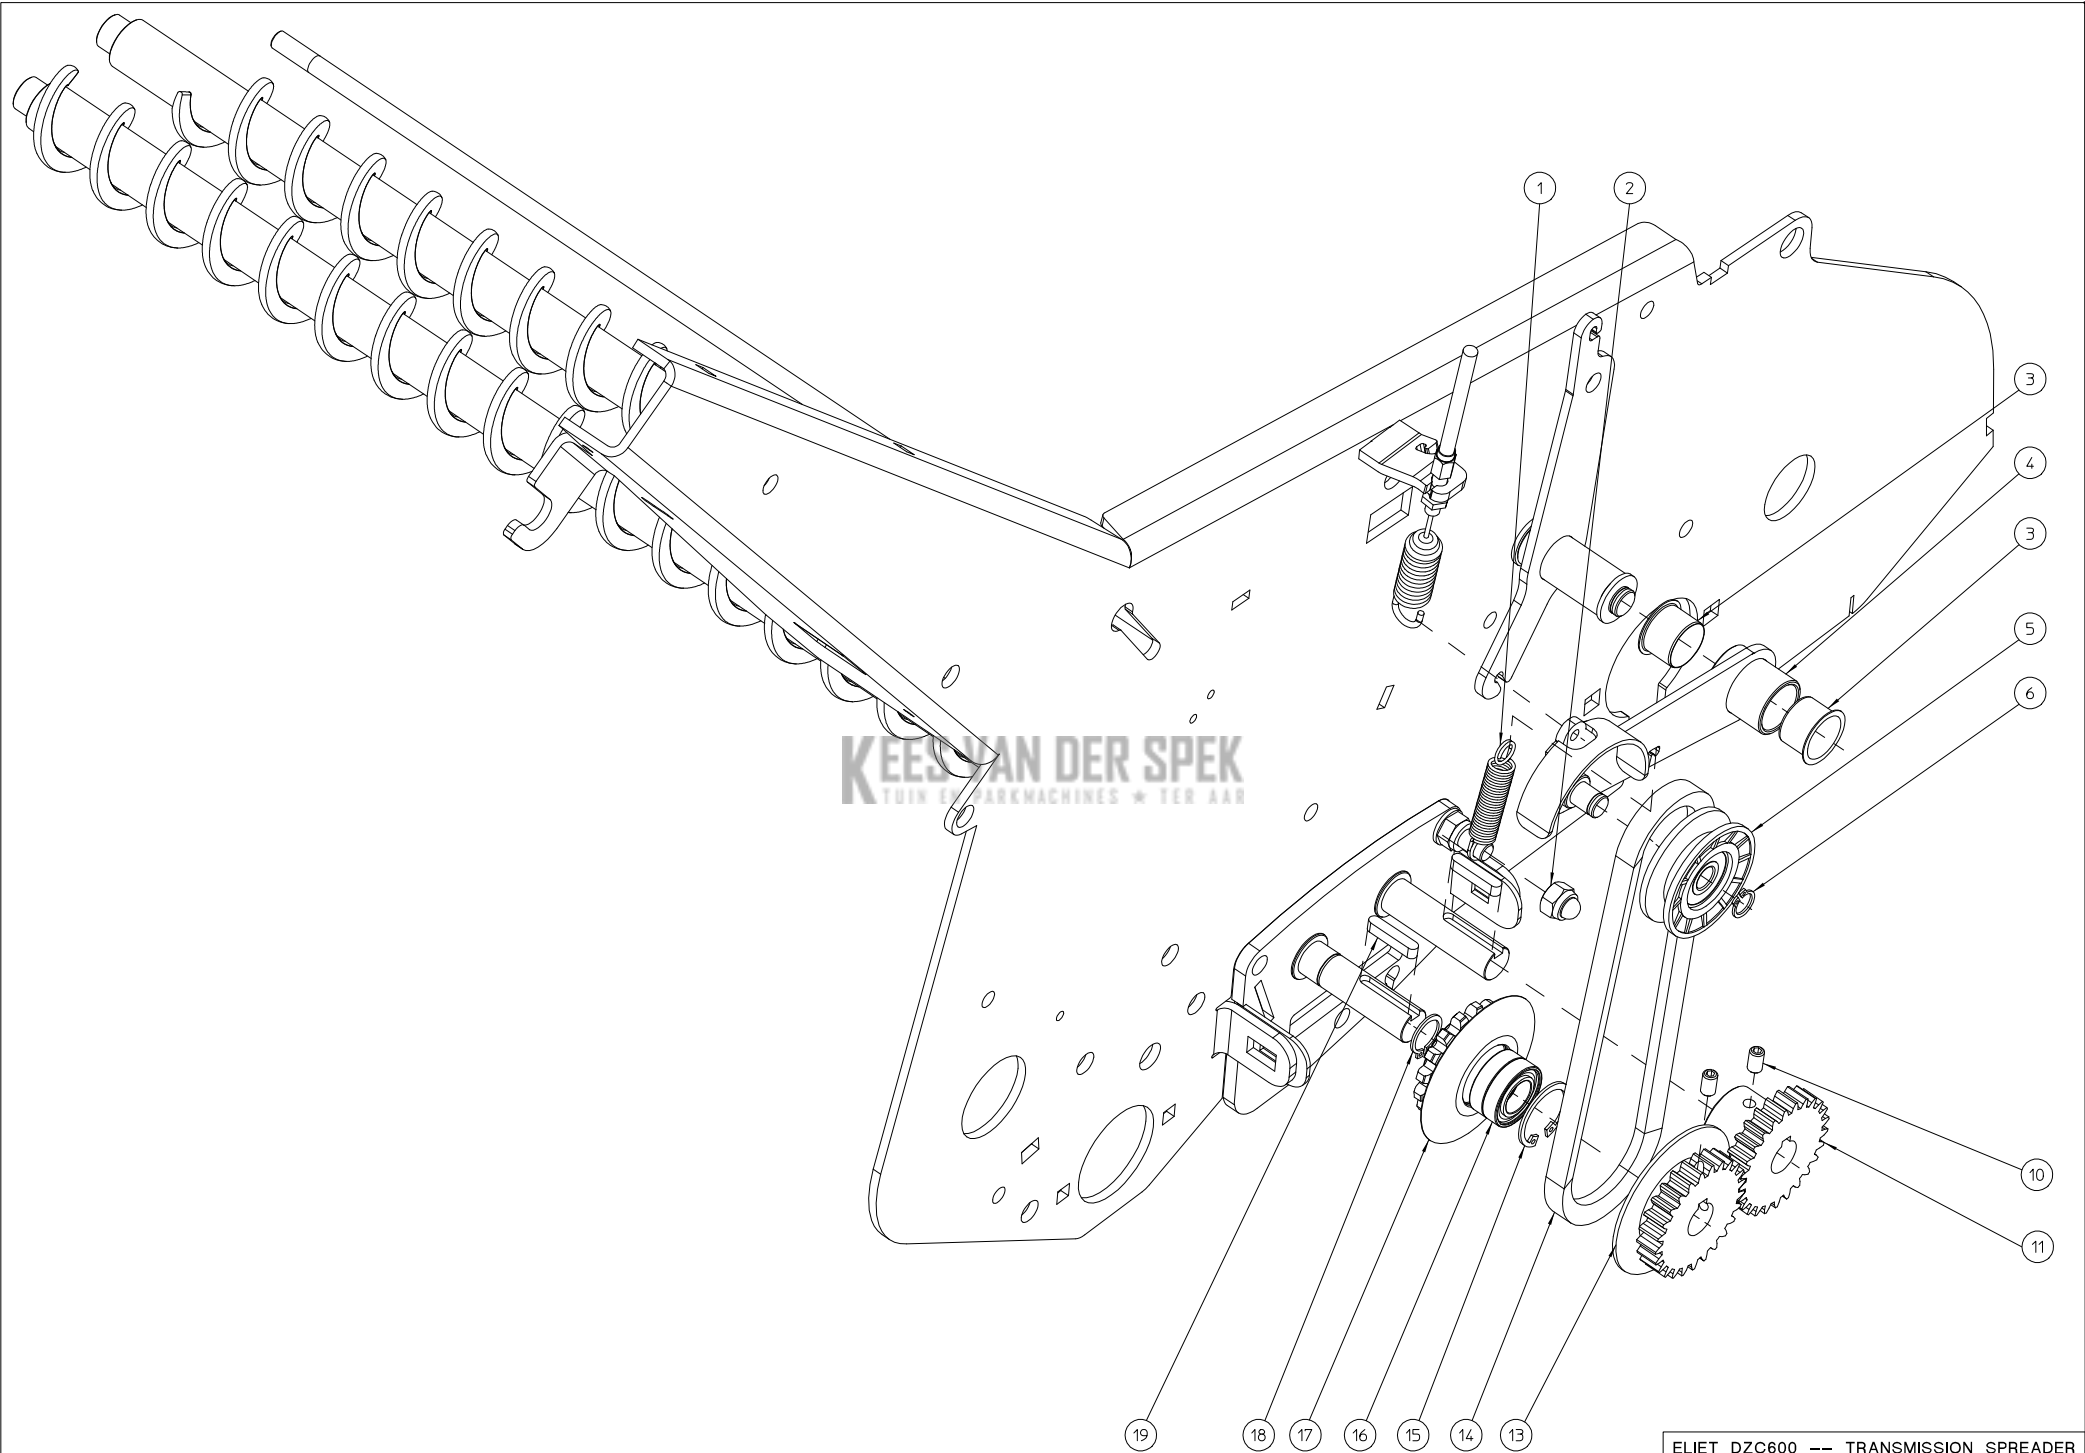

ELIET DZC600 -- TRANSMISSION SPREADER

NO	MMA 01 420 470	REV	2	DATE	2019/10/01