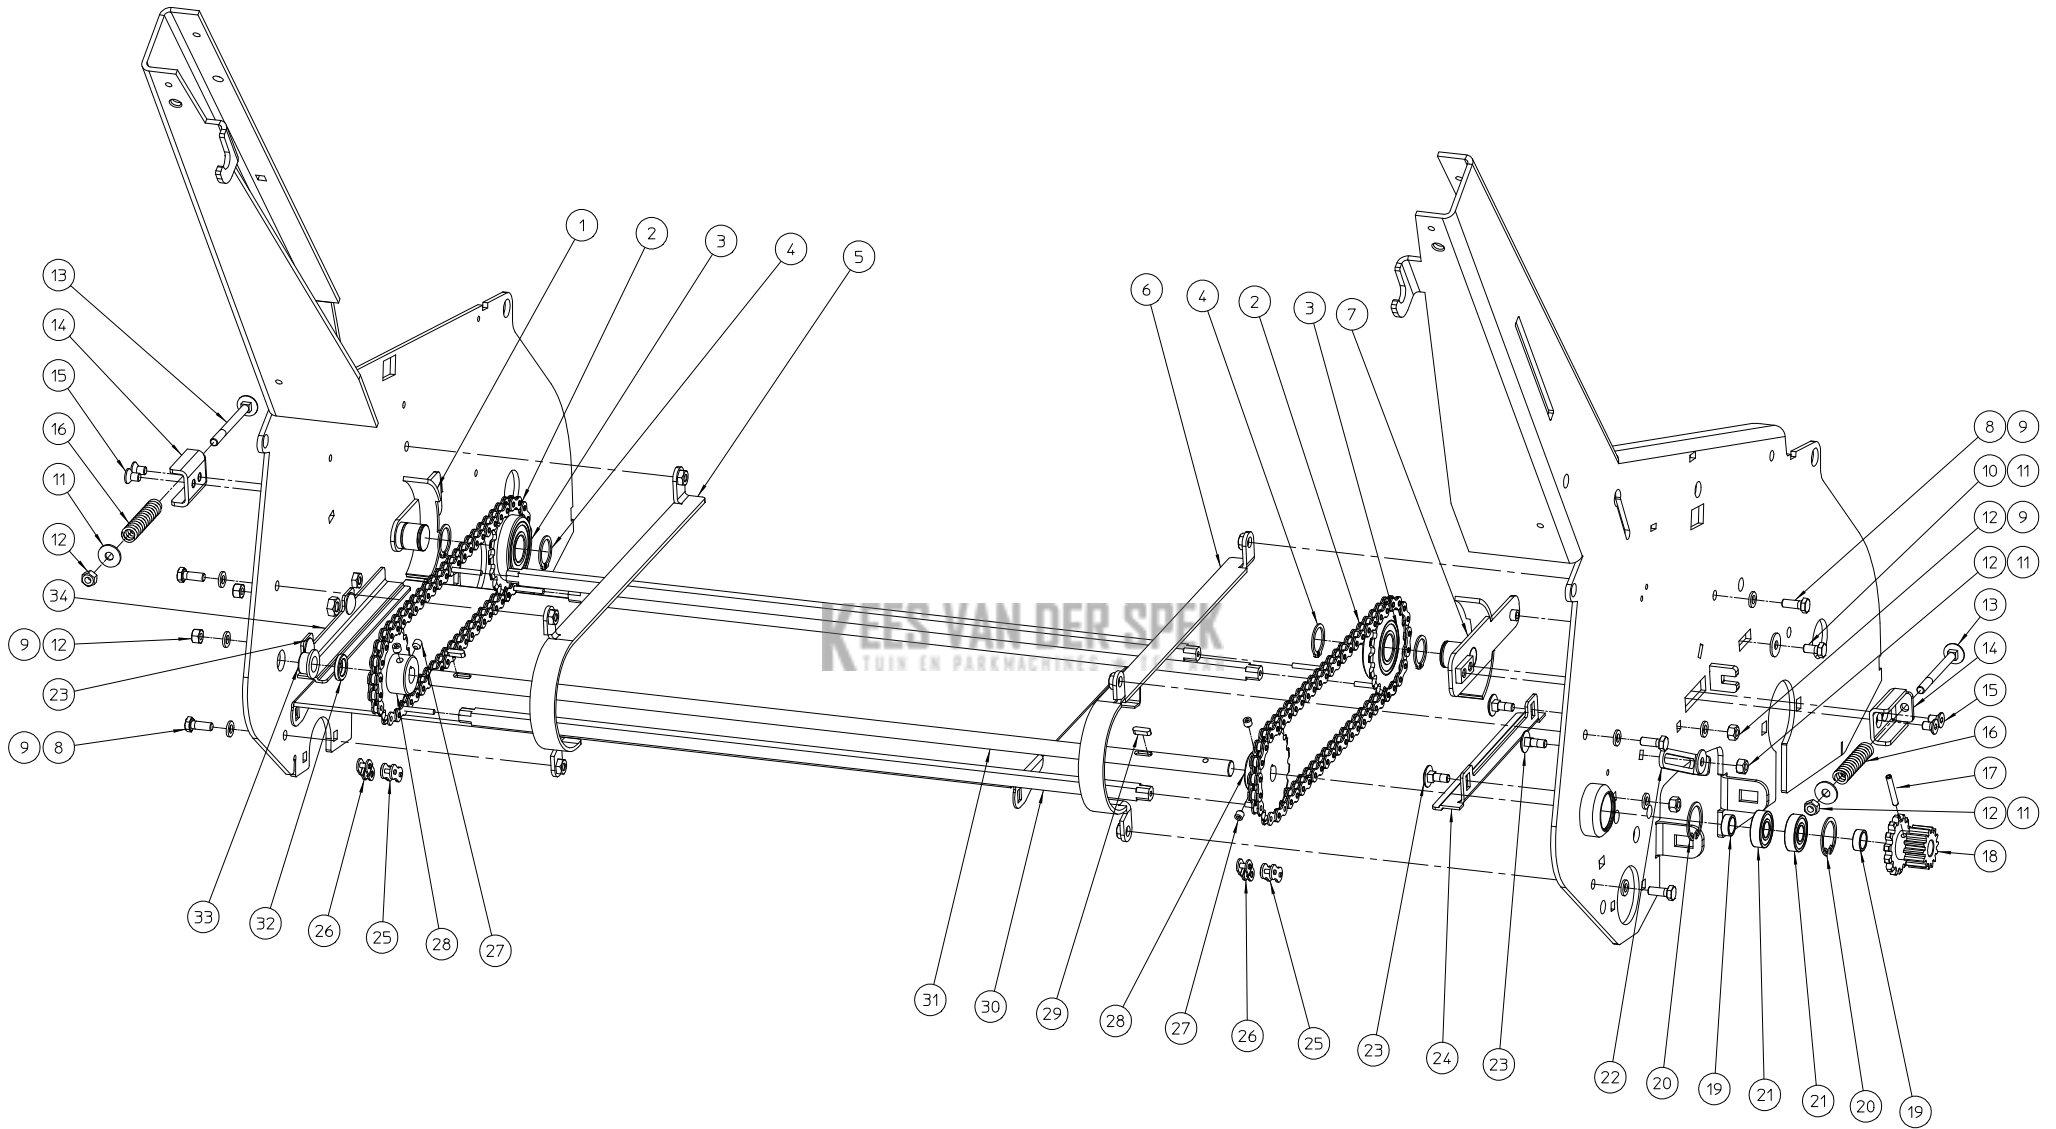

KEES VAN DER SPEK
TUIN EN PARKMACHINES

ELIET DZC600 -- EVACUATOR TRANS.					
NO	MMA 01 420 485	REV	1	DATE	2019/10/01