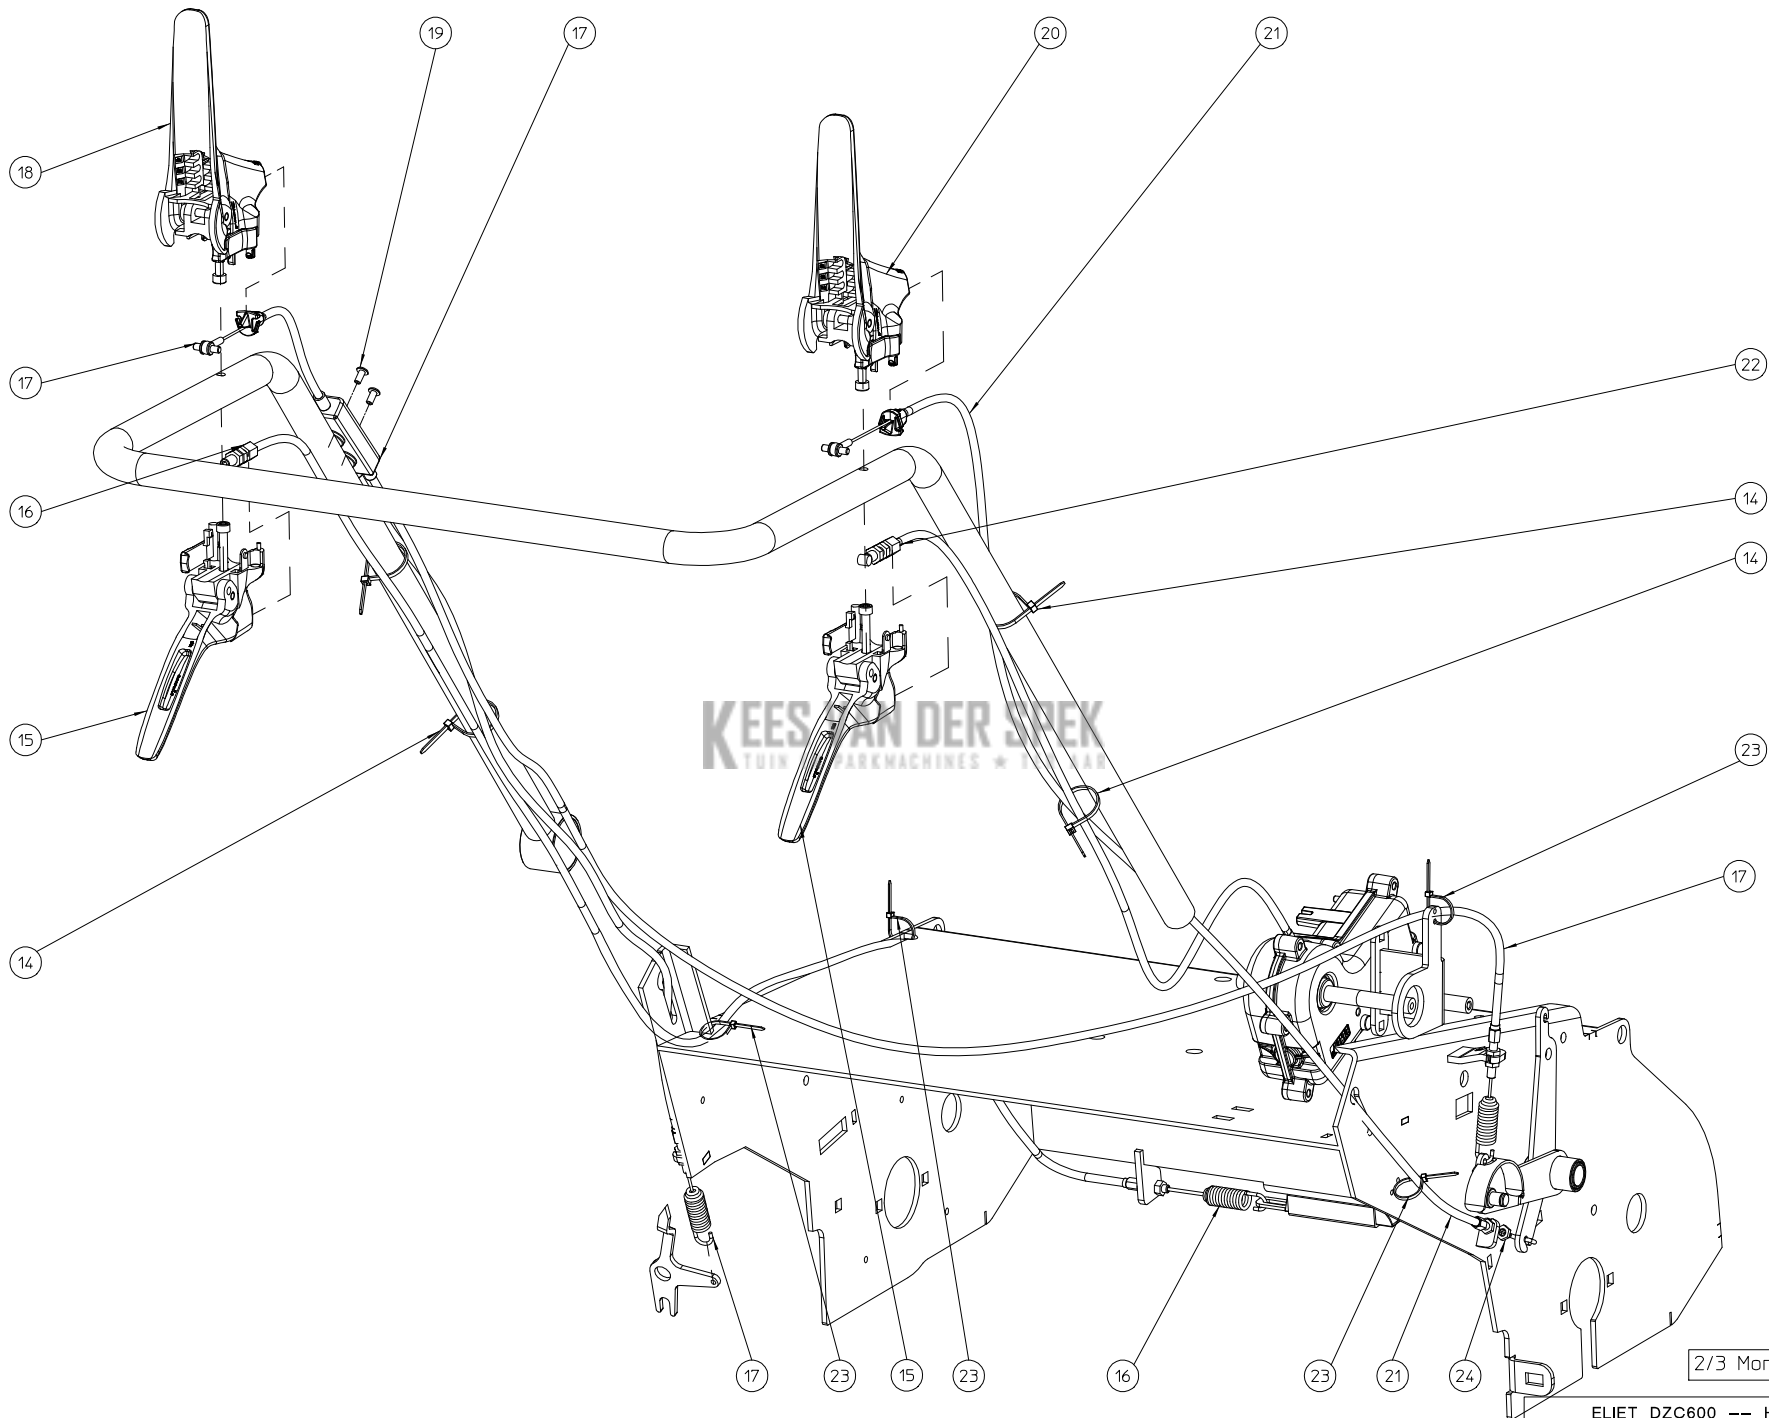

2/3 Montage Stuur

ELIET DZC600 -- HANDLEBARS						
NO	MMA 01 420 425	REV	1	DATE	2019/10/01