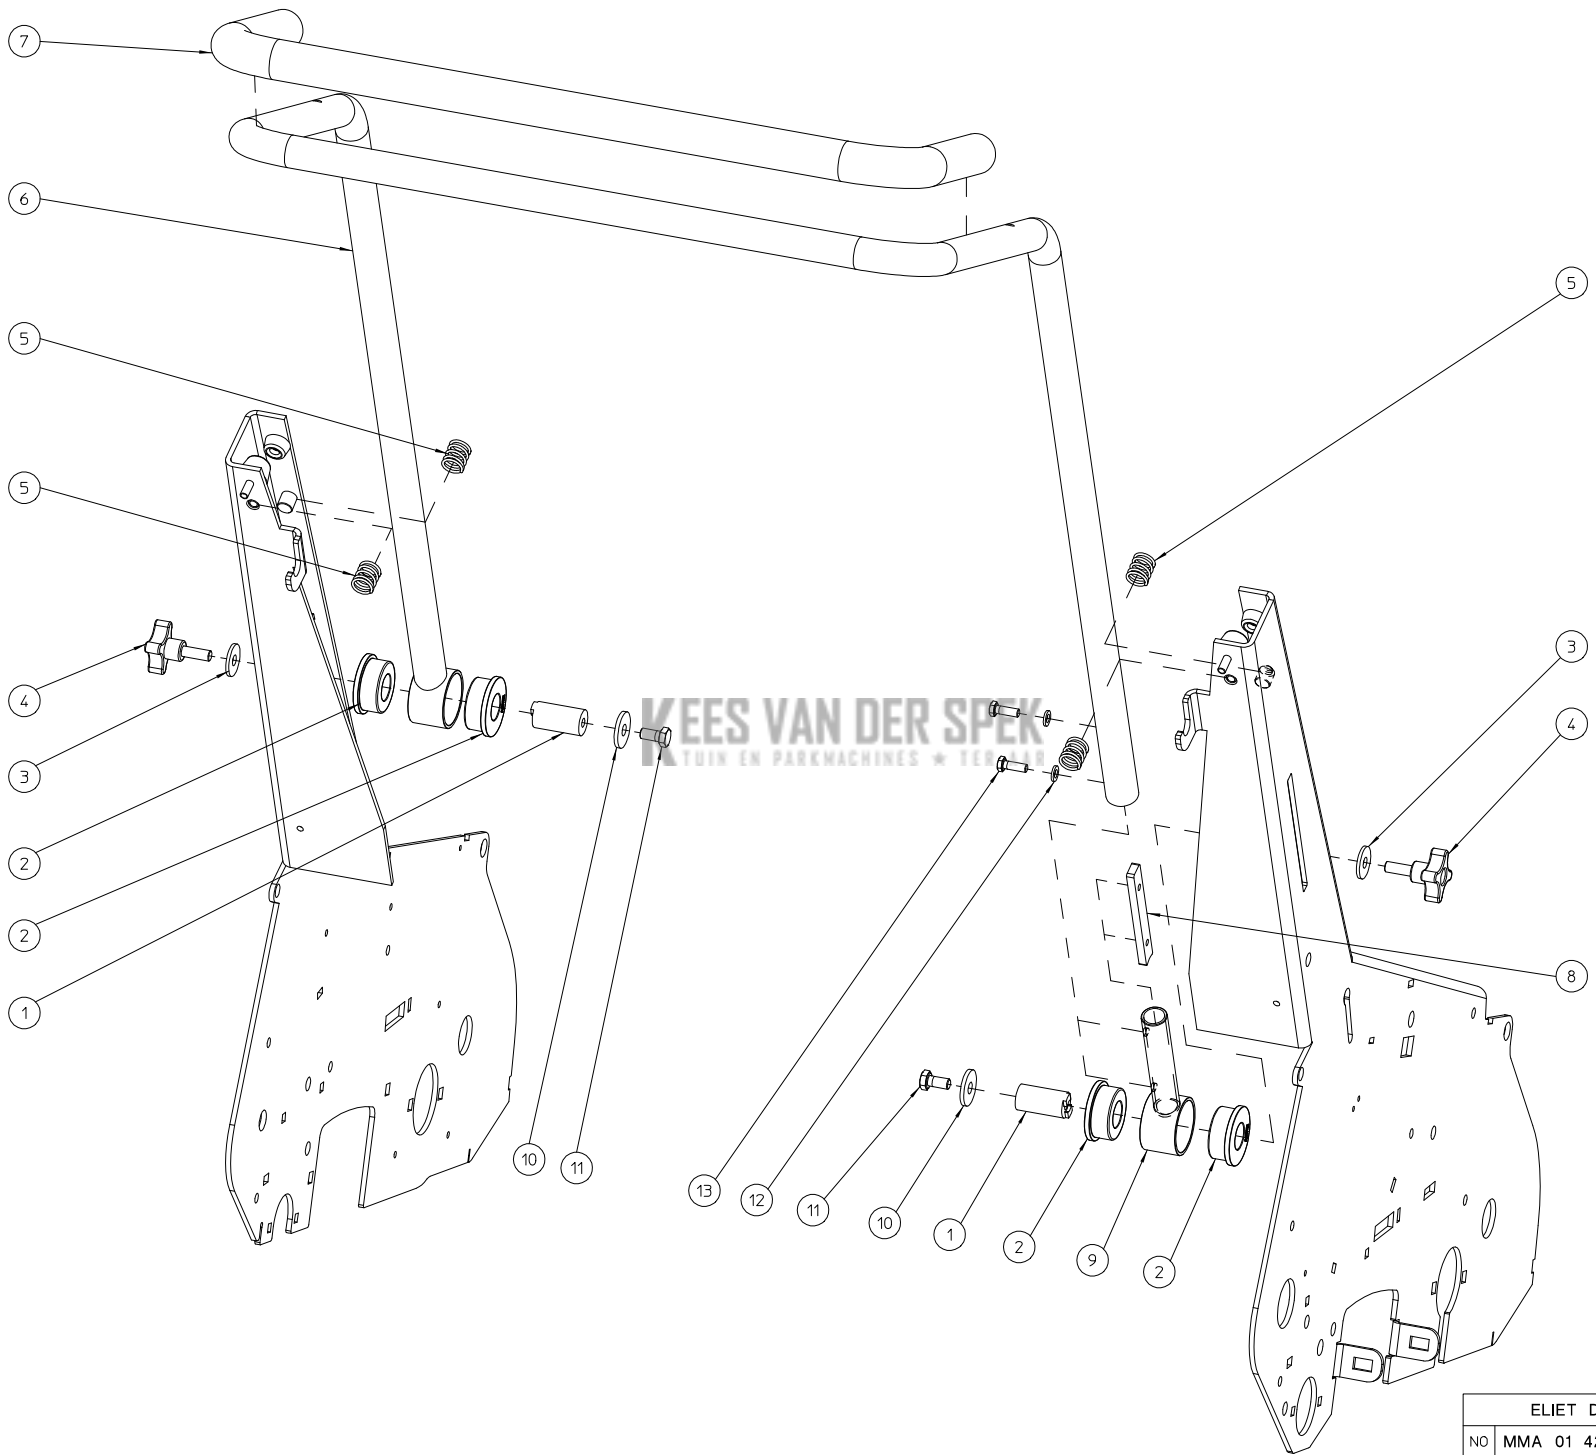

ELIET DZC600 --- BLADE SHAFT					
NO	MMA 01 420 420	REV	4	DATE	2019/10/01

#	Bestelnummer	Omschrijving	Aantal
1	MPA 01 420 050	steunsluitring messen links	1
2	BB 001 000 200	borgring 20 din 471	1
3	BS 554 100 820	bout m8x20 din 603	2
4	BL 801 102 002	lager + flenzen ucplf 204	2
5	BS 036 002 005	pasring 20x28x0.5mm din988	1
6	BS 036 002 010	pasring 20x28x1mm din988	1
7	BS 532 008 254	rondsel m8x25x2	1
8	BS 512 170 816	bout linkse draad m8x1.25x16	1
9	BR 930 040 090	kunstof behuizing met rooster	1
10	BS 531 000 600	rondsel m6 din 125	3
11	BS 512 000 620	bout m6x20 din 933	3
12	MPA 01 420 135	ventilatorschroef	1
13	BS 502 000 800	borgmoer met nylonring m8 din 985	61
14	BS 531 000 800	rondsel m8 din 125	59
15	BS 512 000 820	bout m8x20 din 933	57
16	BS 036 003 010	pasring 30x42x1 mm-din 988	1
17	MPA 01 420 055	steunsluitring messen rechts	1
18	BS 501 902 200	moer m22x1.50 din 439	1
19	MPA 01 420 265	mesplaat	38
20	BU 102 200 300	los mes dzc 600	57
21	MPA 01 420 035	tussenring mes	19
22	MPA 01 420 060	afstandsring mesplaat	18
23	MPA 01 420 045	messenas	1
24	BS 036 003 005	pasring 30x42x0,5 mm-din 988	1
25	BS 036 003 020	pasring 30x42x42x2 mm-din 988	1
26	BS 036 003 030	pasring 30x42x42x3 mm-din 988	1
27	BS 554 100 816	bout m8x16 din 603	2

2/3 Montage Stuur

ELIET DZC600 -- HANDLEBARS						
NO	MMA 01 420 425	REV	1	DATE	2019/10/01	

#	Bestelnummer	Omschrijving	Aantal
14	BE 043 010 140	spanband 140x3.5	4
15	BN 332 500 870	hendel zwart	2
16	BK 153 181 941	gesloten kabel grendelbediening	1
17	BK 153 181 795	bedieningskabel + aandrijving met duplicator 1795mm	1
18	BN 332 500 670	hendel geel dzc 600	1
19	BB 221 005 100	klinknagel stalen 4.8x10 din 7337 a	2
20	BN 332 500 570	hendel rood dzc 600	1
21	BK 153 181 373	gesloten bedieningskabel aandrijving messen dzc600 2017	1
22	BK 153 181 216	bedieningskabel tractierol dzc600 2017	1
23	BE 043 010 100	spanband 100x2.5	4
24	BS 501 900 600	moer m6 din 439	1