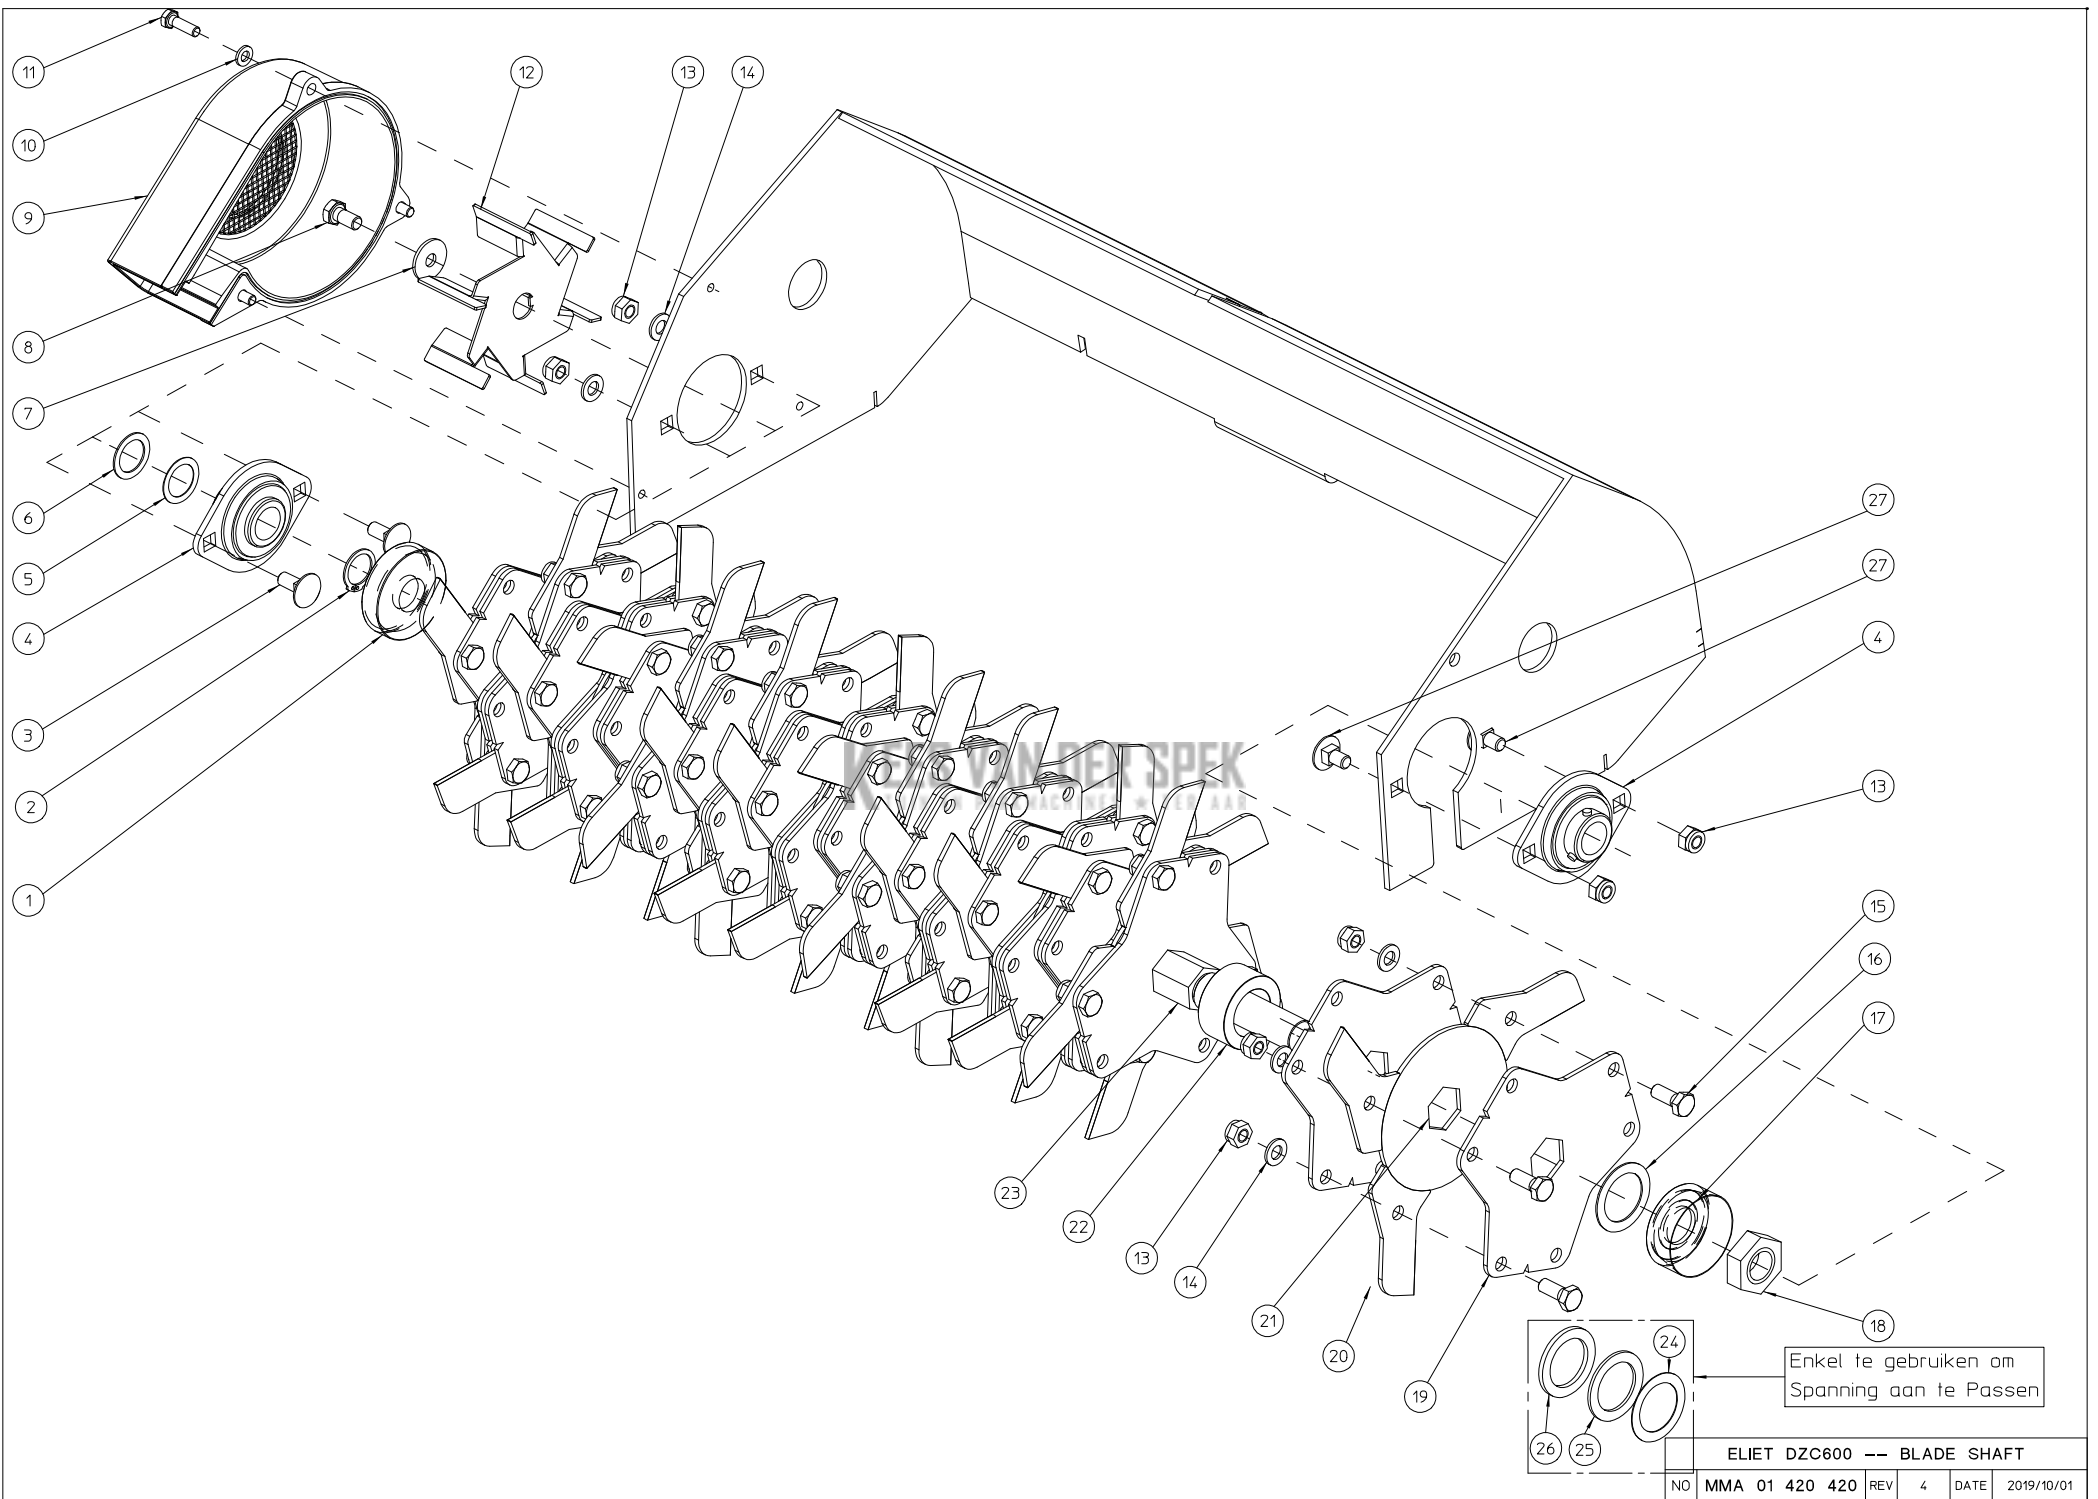

ELIET DZC600 -- GENERAL V2019					
NO	MMA 01 420 400	REV	3	DATE	2019/10/01

#	Bestelnummer	Omschrijving	Aantal
411	MMA 01 420 411	gestel	1
415	MMA 01 420 415	tractierol met differentieel	1
420	MMA 01 420 420	messenas	1
425	MMA 01 420 425	stuur	1
430	MMA 01 420 430	zaai-unit dzc-600	1
440	MMA 01 420 440	aandrijving messenas	1
450	MMA 01 420 450	aandrijving tractierol	1
460	MMA 01 420 460	opties-dzc600	1
465	MMA 01 420 465	meststofstrooier	1
470	MMA 01 420 470	aandrijving archimedesschroef	1
485	MMA 01 420 485	afsleper beschermplaat doseerunit	1
495	MMA 01 420 495	debietregeling zaad	1

ELIET DZC600 -- DIFFERENTIAL TRACT. ROLL				
NO	MMA 01 420 415	REV	1	DATE 2019/10/01

#	Bestelnummer	Omschrijving	Aantal
1	MPA 01 420 575	tussenring rol e600 -	2
2	BR 112 201 500	nylon bus met kraag (20/24/30x15/2)	2
3	BK 155 250 630	afslepkabel 2,5x 49 x 630mm	1
4	BS 502 000 600	borgmoer met nylonring m6 din 985	5
5	BS 531 000 600	rondsel m6 din 125	5
6	BL 801 101 500	lager + flenzen aspfl 202	2
7	BS 554 100 616	bout m6x16 din 603	4
8	BV 925 000 010	drukveer 1,3 x 11 x 33,6	1
9	BR 112 060 800	nylon bus met kraag (6/10/15x8.5/2)	1
10	MPA 01 420 565	berubberde differentiele tractierol e600 -	2
11	MPA 01 420 570	as differentiele tractierol e600 -	1
12	BA 240 303 416	vrijloopkoppeling voor as	2
13	BH 813 080 010	v-ring 80 a	1