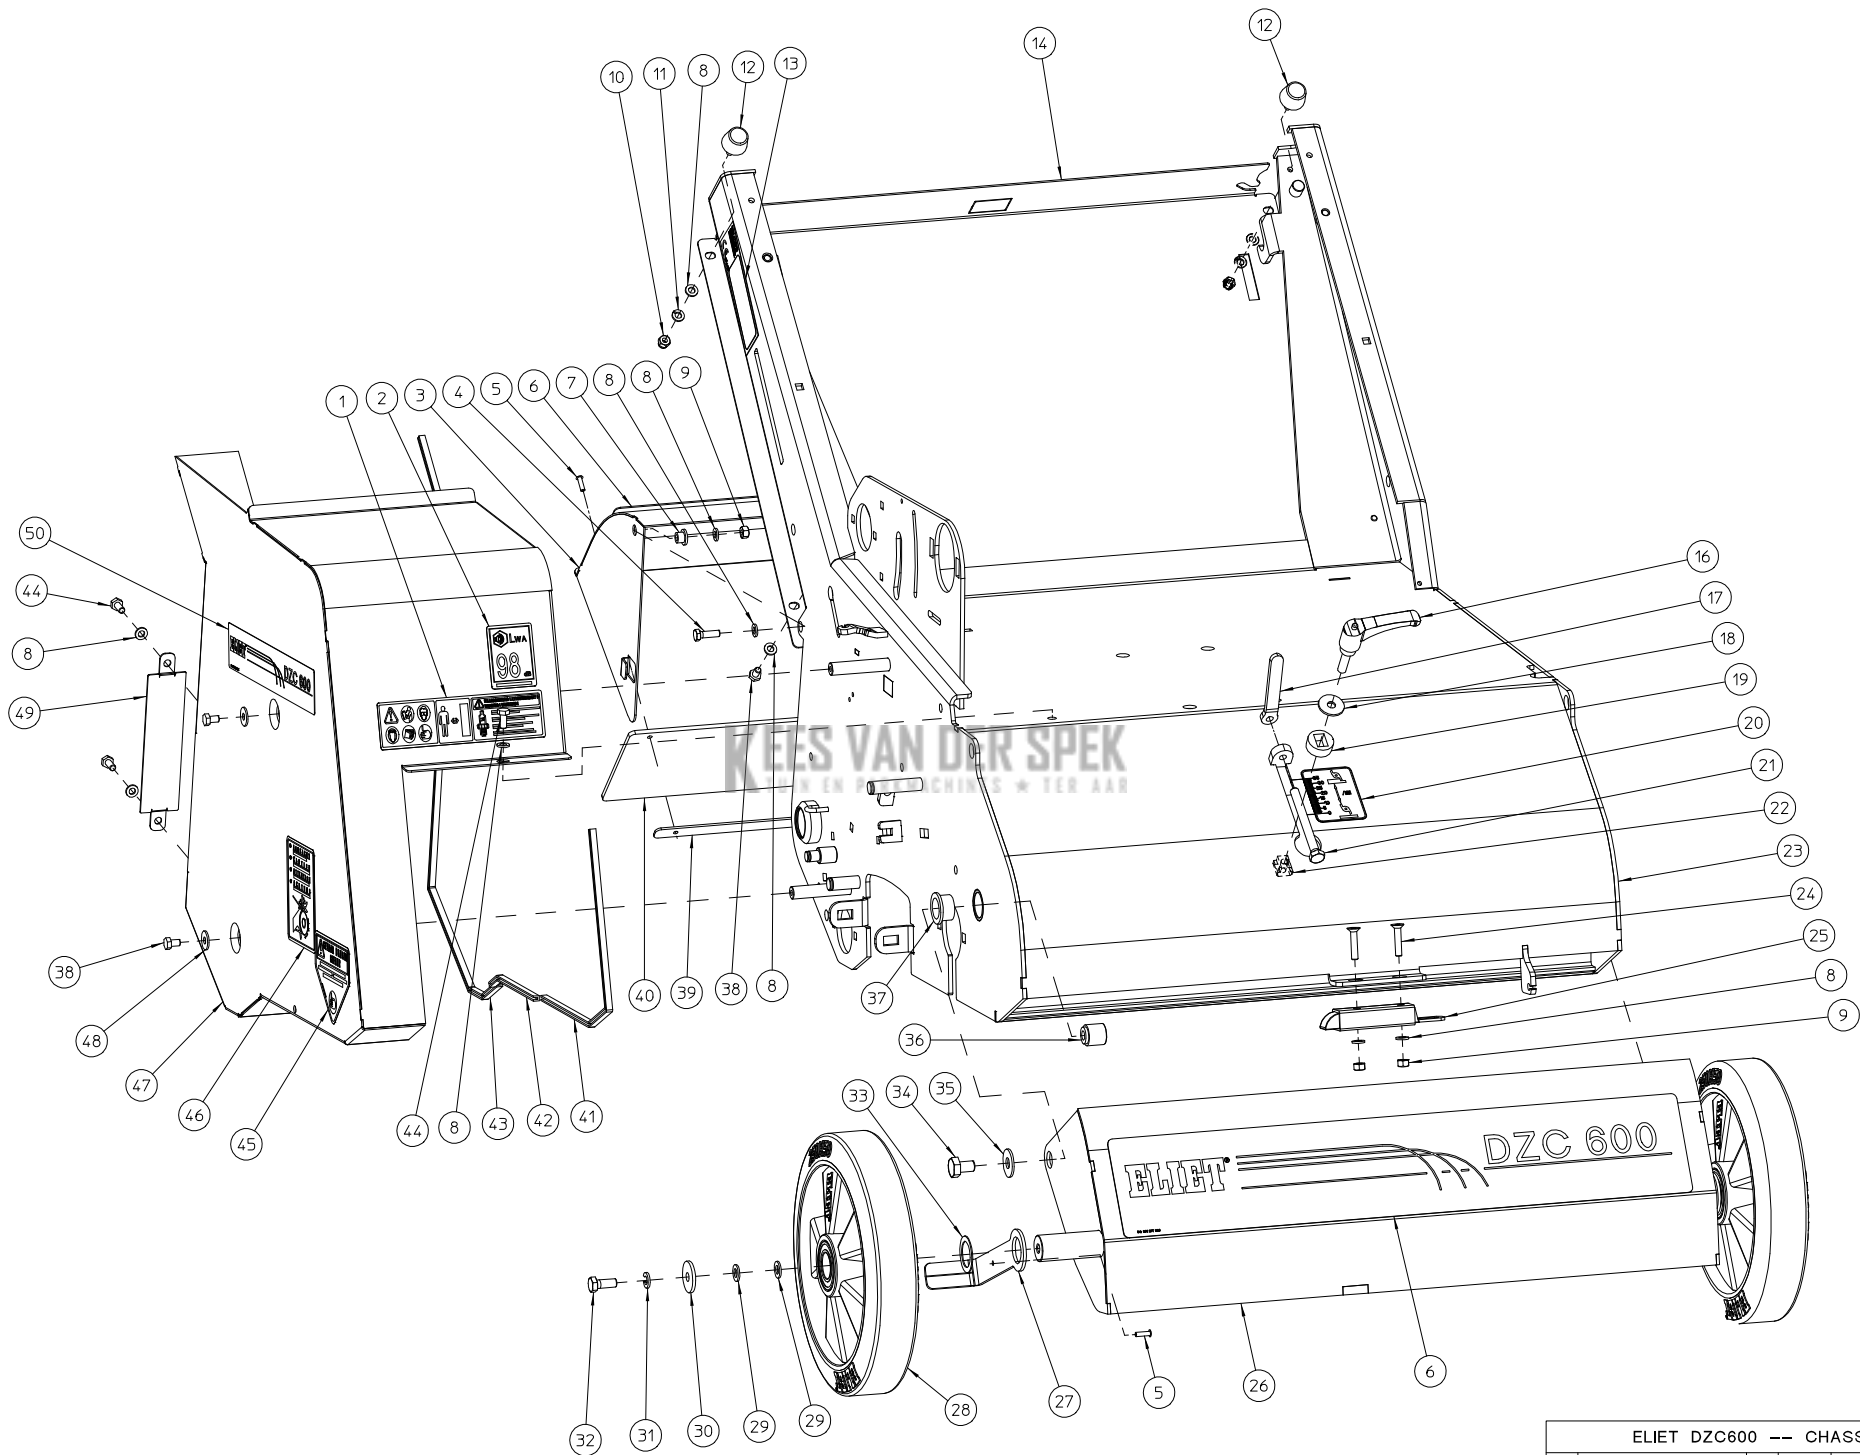

ELIET DZC600 -- GENERAL V2019					
NO	MMA 01 420 400	REV	3	DATE	2019/10/01

#	Bestelnummer	Omschrijving	Aantal
411	MMA 01 420 411	gestel	1
415	MMA 01 420 415	tractierol met differentieel	1
420	MMA 01 420 420	messenas	1
425	MMA 01 420 425	stuur	1
430	MMA 01 420 430	zaai-unit dzc-600	1
440	MMA 01 420 440	aandrijving messenas	1
450	MMA 01 420 450	aandrijving tractierol	1
460	MMA 01 420 460	opties-dzc600	1
465	MMA 01 420 465	meststofstrooier	1
470	MMA 01 420 470	aandrijving archimedesschroef	1
485	MMA 01 420 485	afsleper beschermplaat doseerunit	1
495	MMA 01 420 495	debietregeling zaad	1

ELIET DZC600 -- DIFFERENTIAL TRACT. ROLL				
NO	MMA 01 420 415	REV	1	DATE 2019/10/01

#	Bestelnummer	Omschrijving	Aantal
1	MPA 01 420 575	tussenring rol e600 -	2
2	BR 112 201 500	nylon bus met kraag (20/24/30x15/2)	2
3	BK 155 250 630	afslepkabel 2,5x 49 x 630mm	1
4	BS 502 000 600	borgmoer met nylonring m6 din 985	5
5	BS 531 000 600	rondsel m6 din 125	5
6	BL 801 101 500	lager + flenzen aspfl 202	2
7	BS 554 100 616	bout m6x16 din 603	4
8	BV 925 000 010	drukveer 1,3 x 11 x 33,6	1
9	BR 112 060 800	nylon bus met kraag (6/10/15x8.5/2)	1
10	MPA 01 420 565	berubberde differentiele tractierol e600 -	2
11	MPA 01 420 570	as differentiele tractierol e600 -	1
12	BA 240 303 416	vrijloopkoppeling voor as	2
13	BH 813 080 010	v-ring 80 a	1