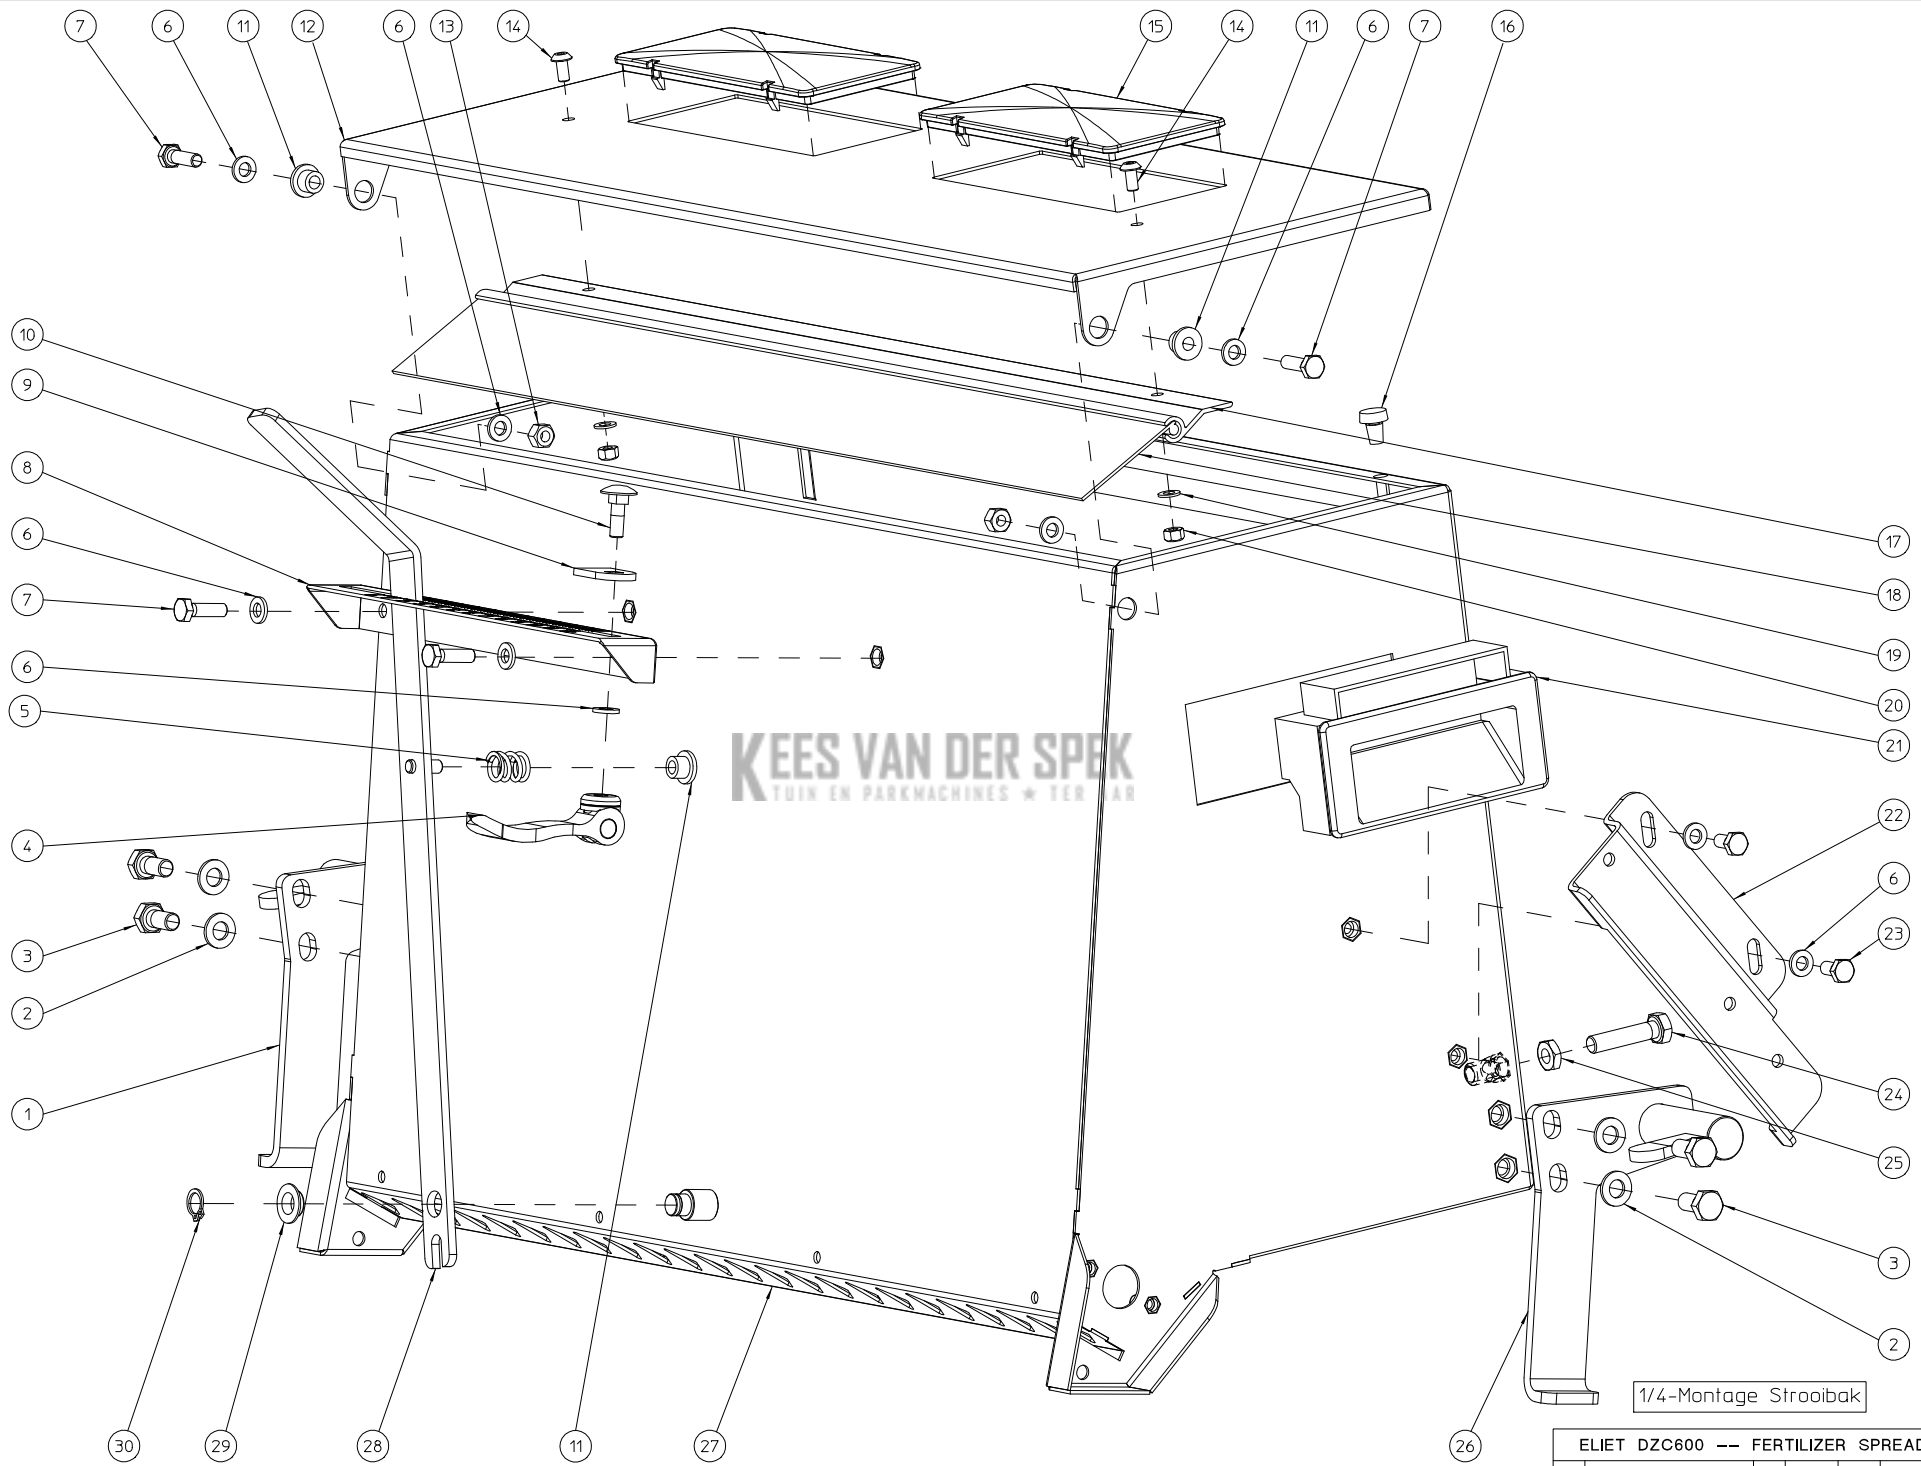

KEES VAN DER SPEK
TOUW EN PARKMACHINES • TER AAR

1/4-Montage Strooibak

ELIET DZC600 -- FERTILIZER SPREADER					
NO	MMA 01 420 465	REV	2	DATE	2019/10/01