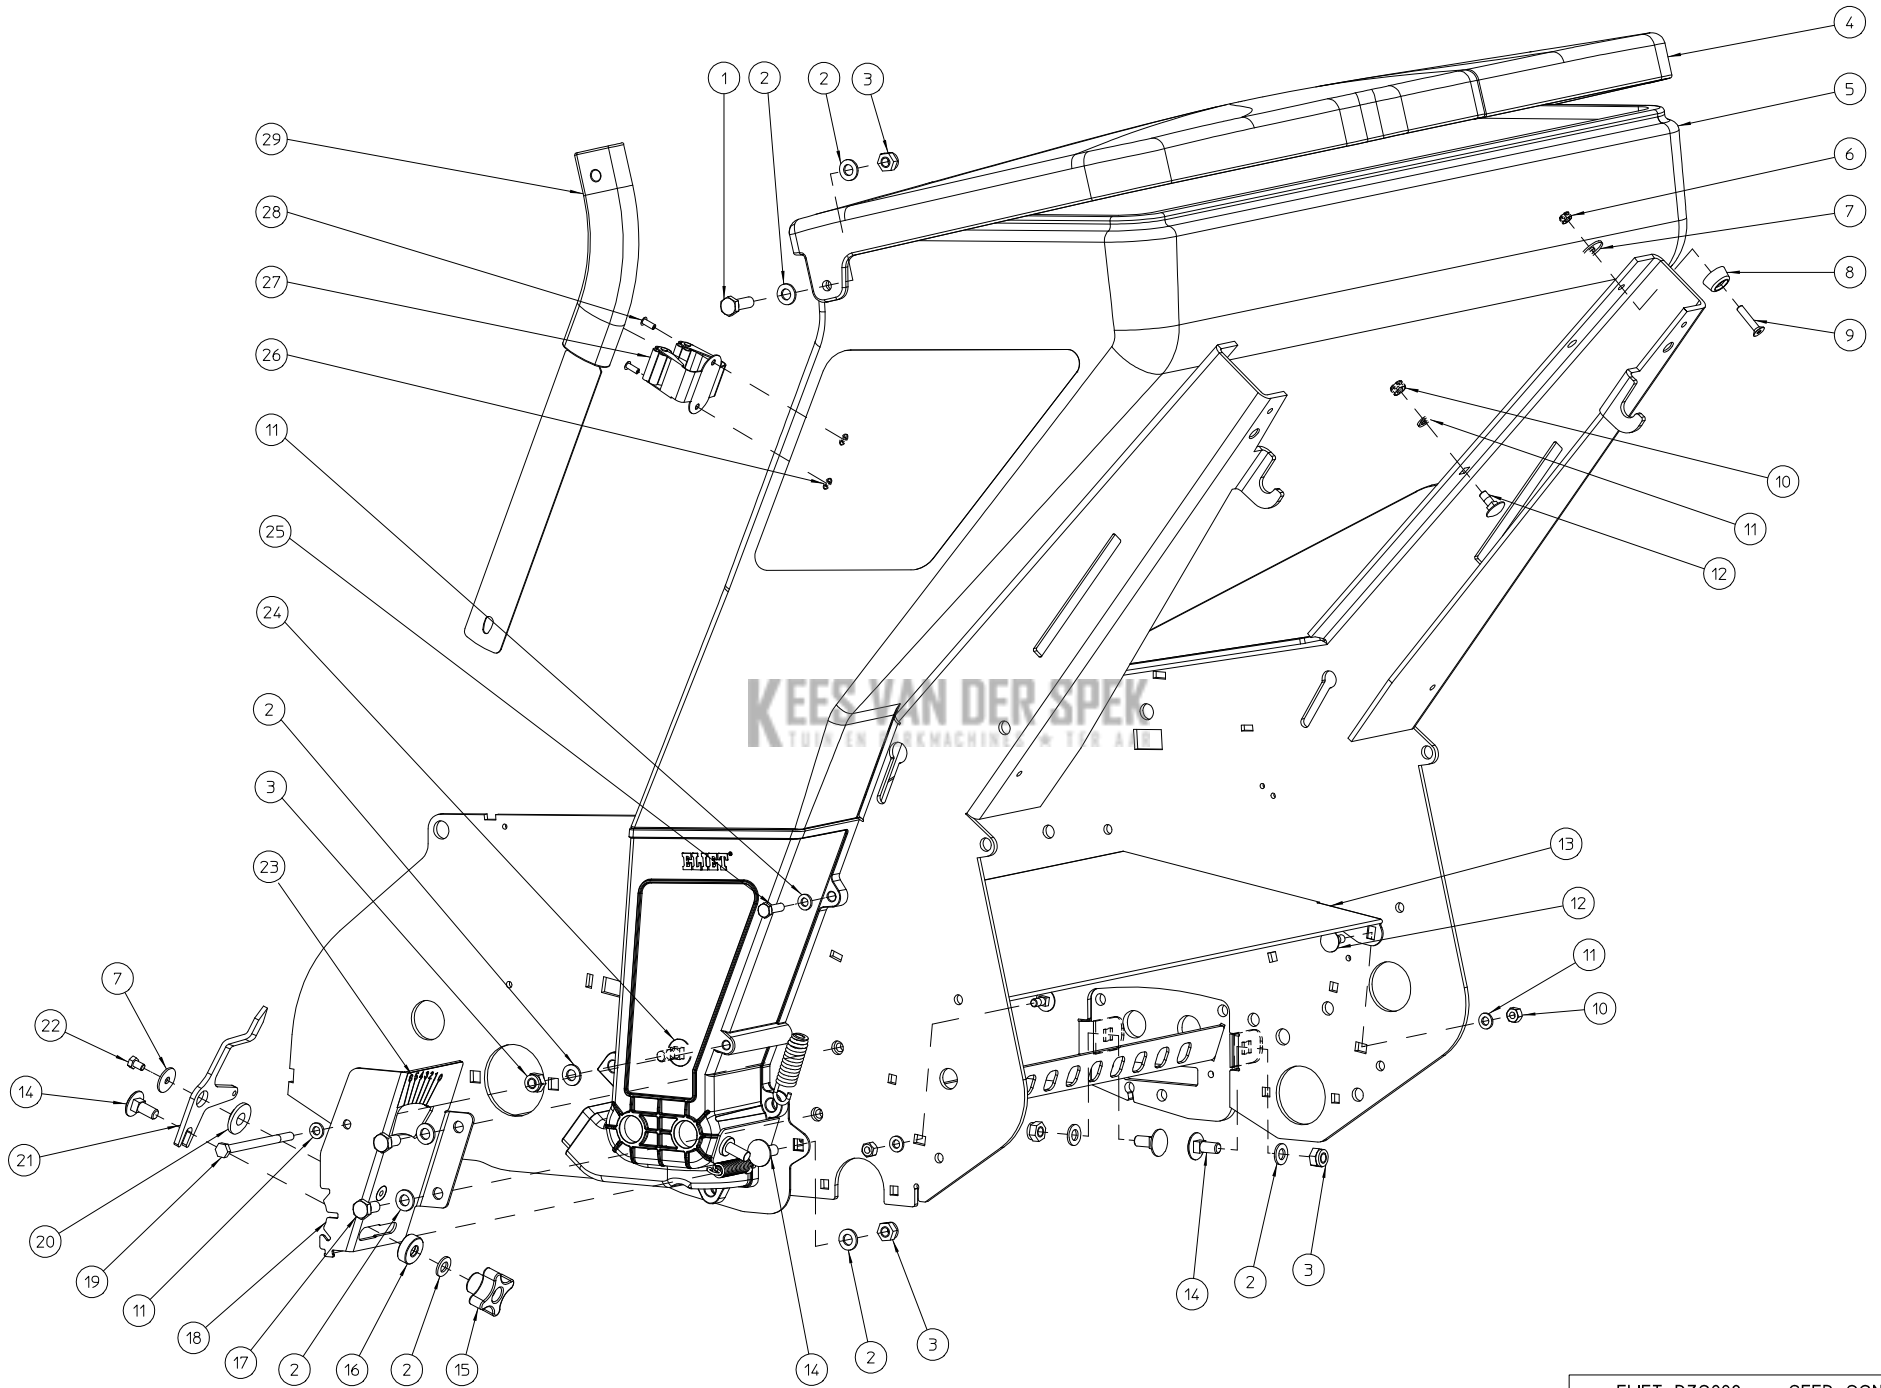

ELIET DZC600 -- SEED CONTAINER					
NO	MMA 01 420 495	REV	3	DATE	2019/10/01