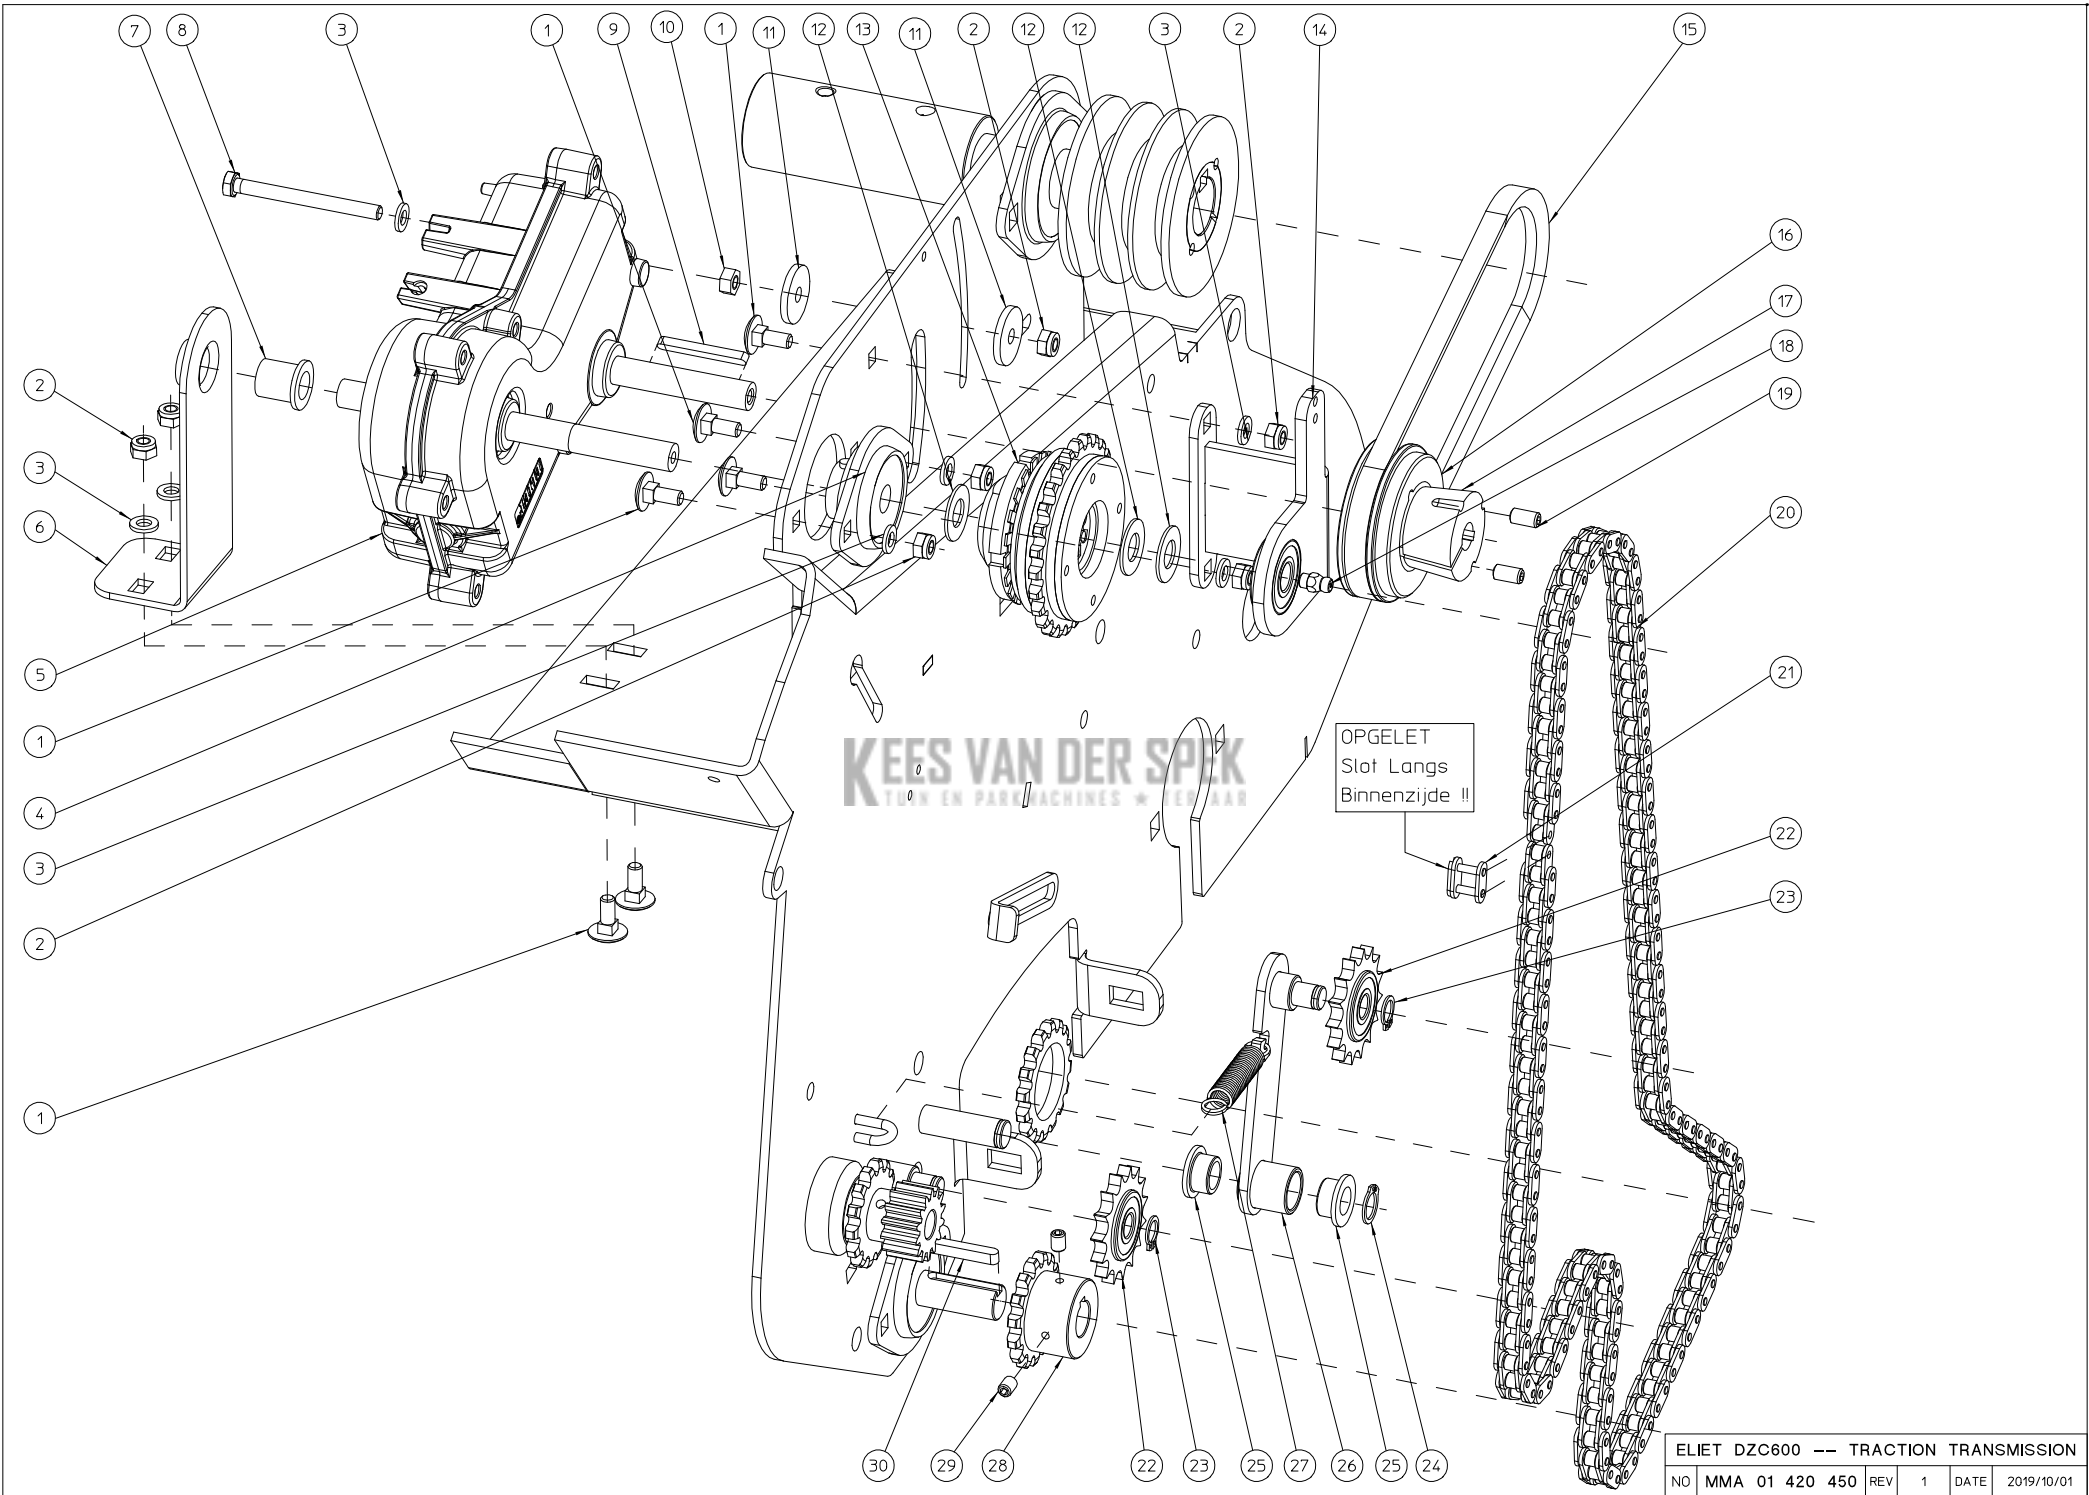

KEES VAN DER SPEK
TILLEN EN PAKMACHINES • EESTVAAR

OPGELET
Slot Langa
Binnenzijde !!

ELIET DZC600 -- TRACTION TRANSMISSION

NO	MMA 01 420 450	REV	1	DATE	2019/10/01