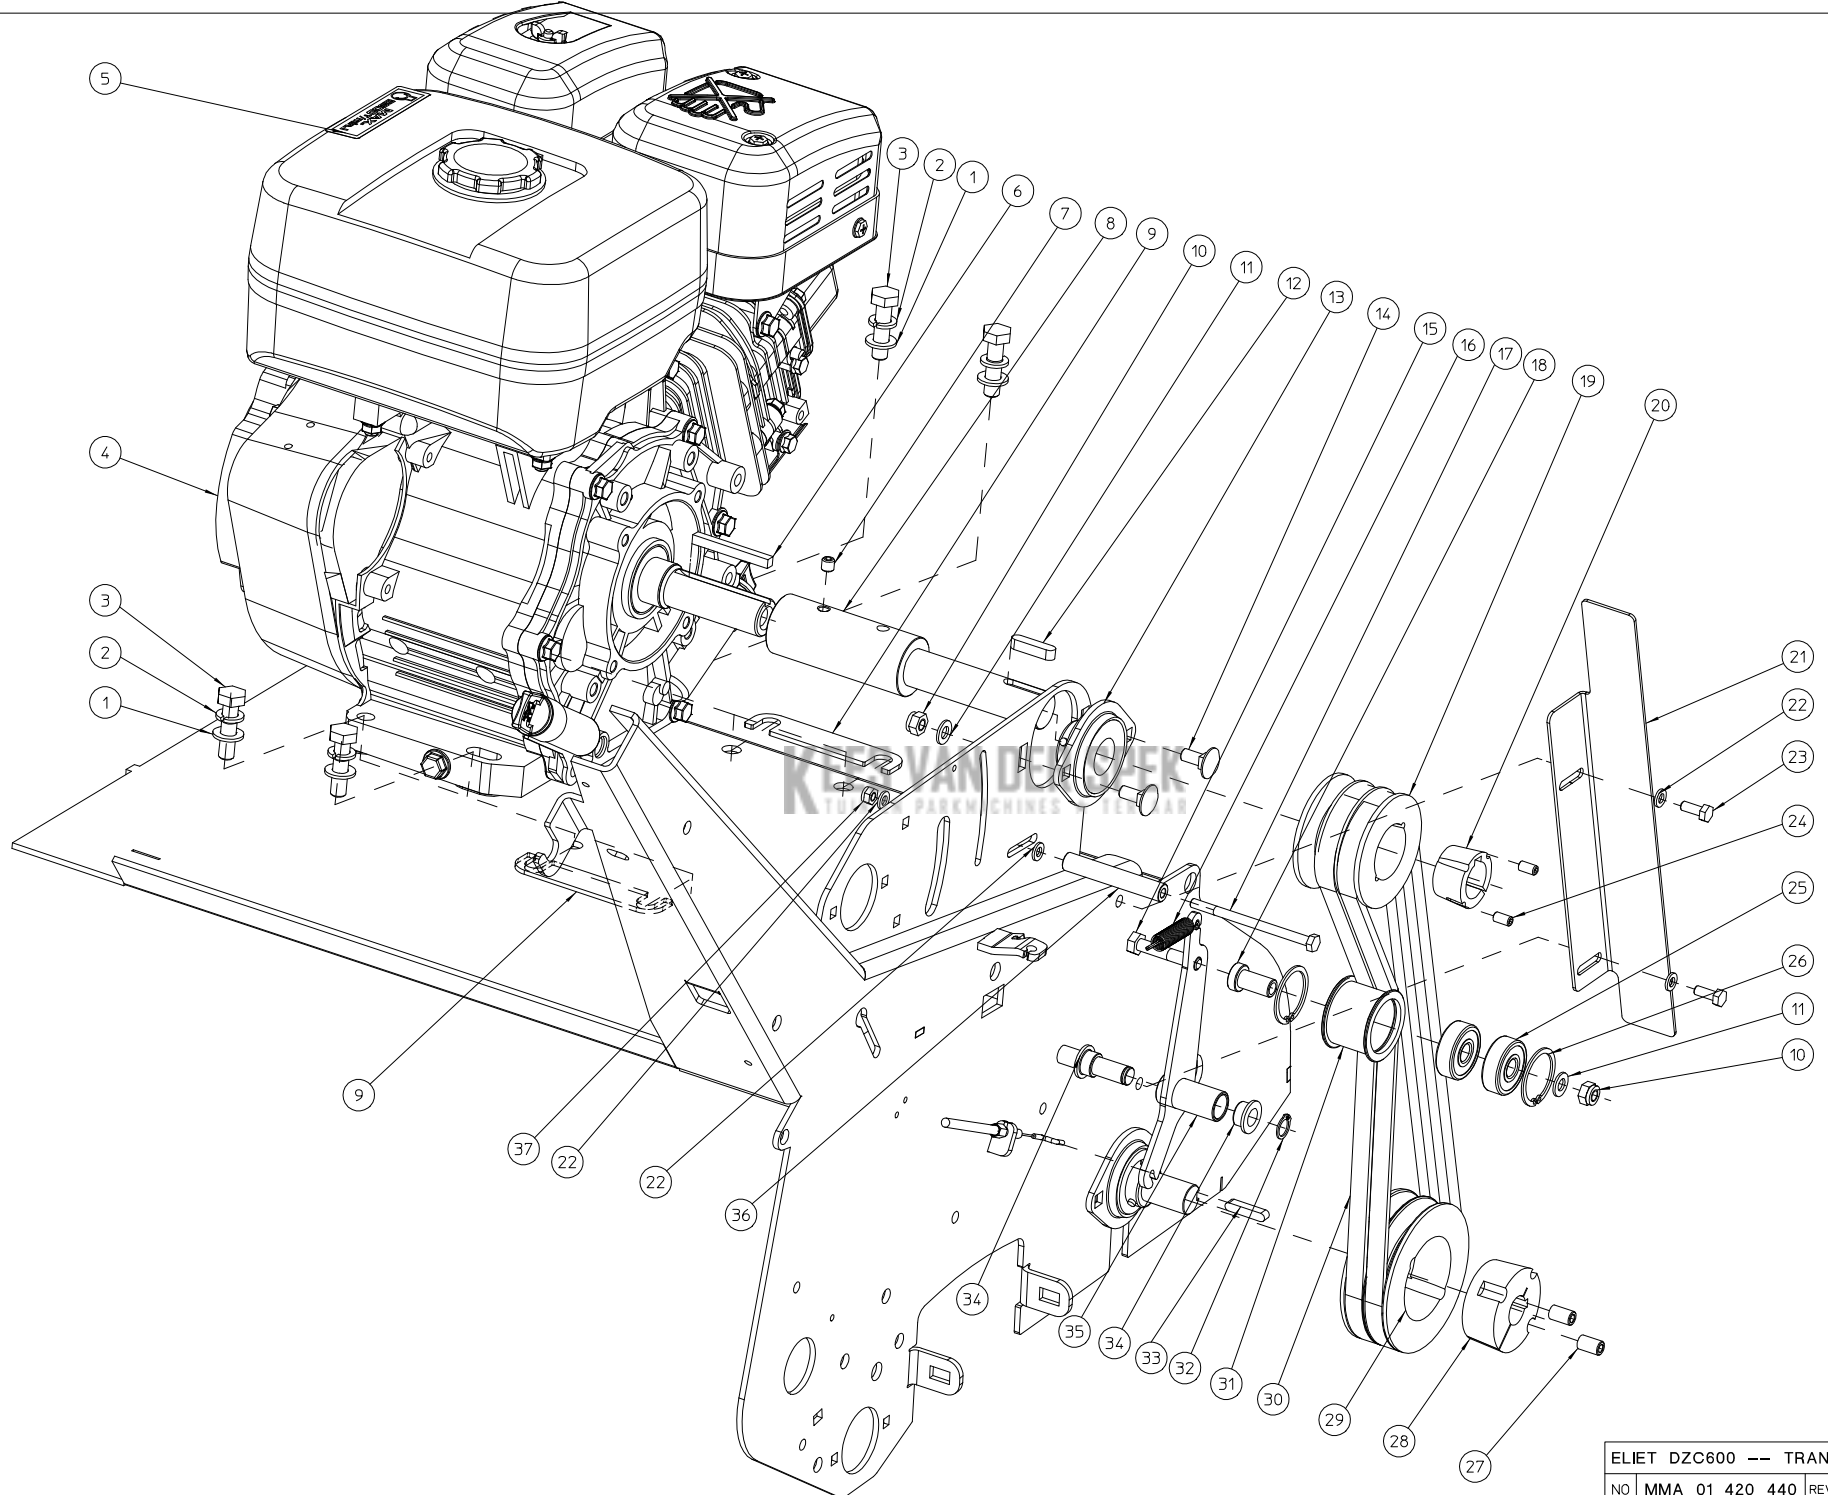

ELIET DZC600 -- TRANSMISSION OF KNIVES

NO	MMA 01 420 440	REV	2	DATE	2019/10/01