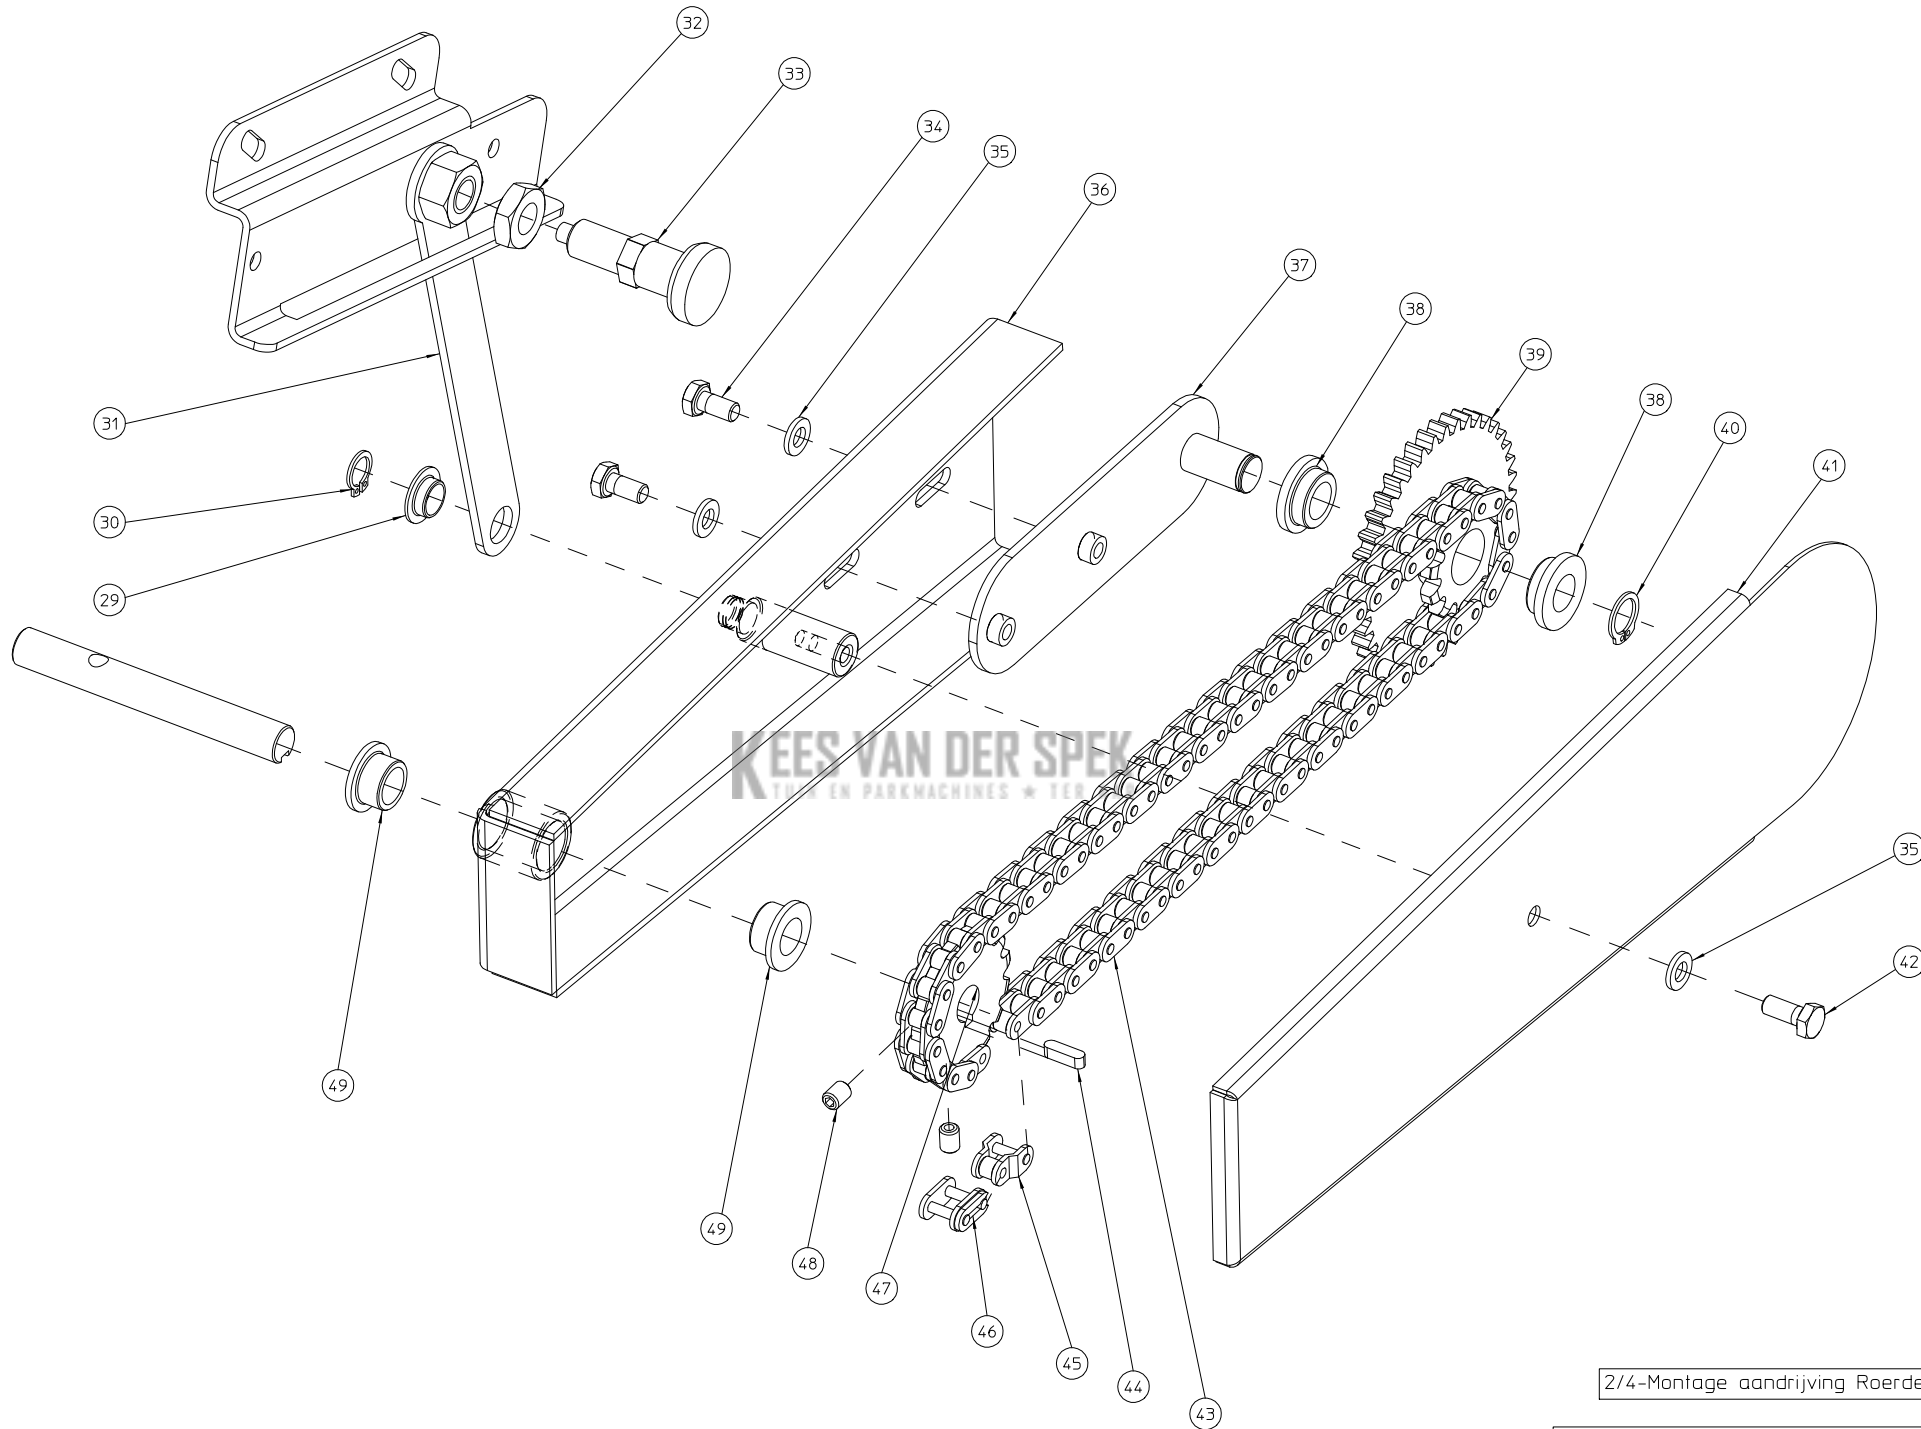

2/4-Montage aandrijving Roerder

ELIET DZC600 -- FERTILIZER SPREADER						
NO	MMA 01 420 465	REV	2	DATE	2019/10/01