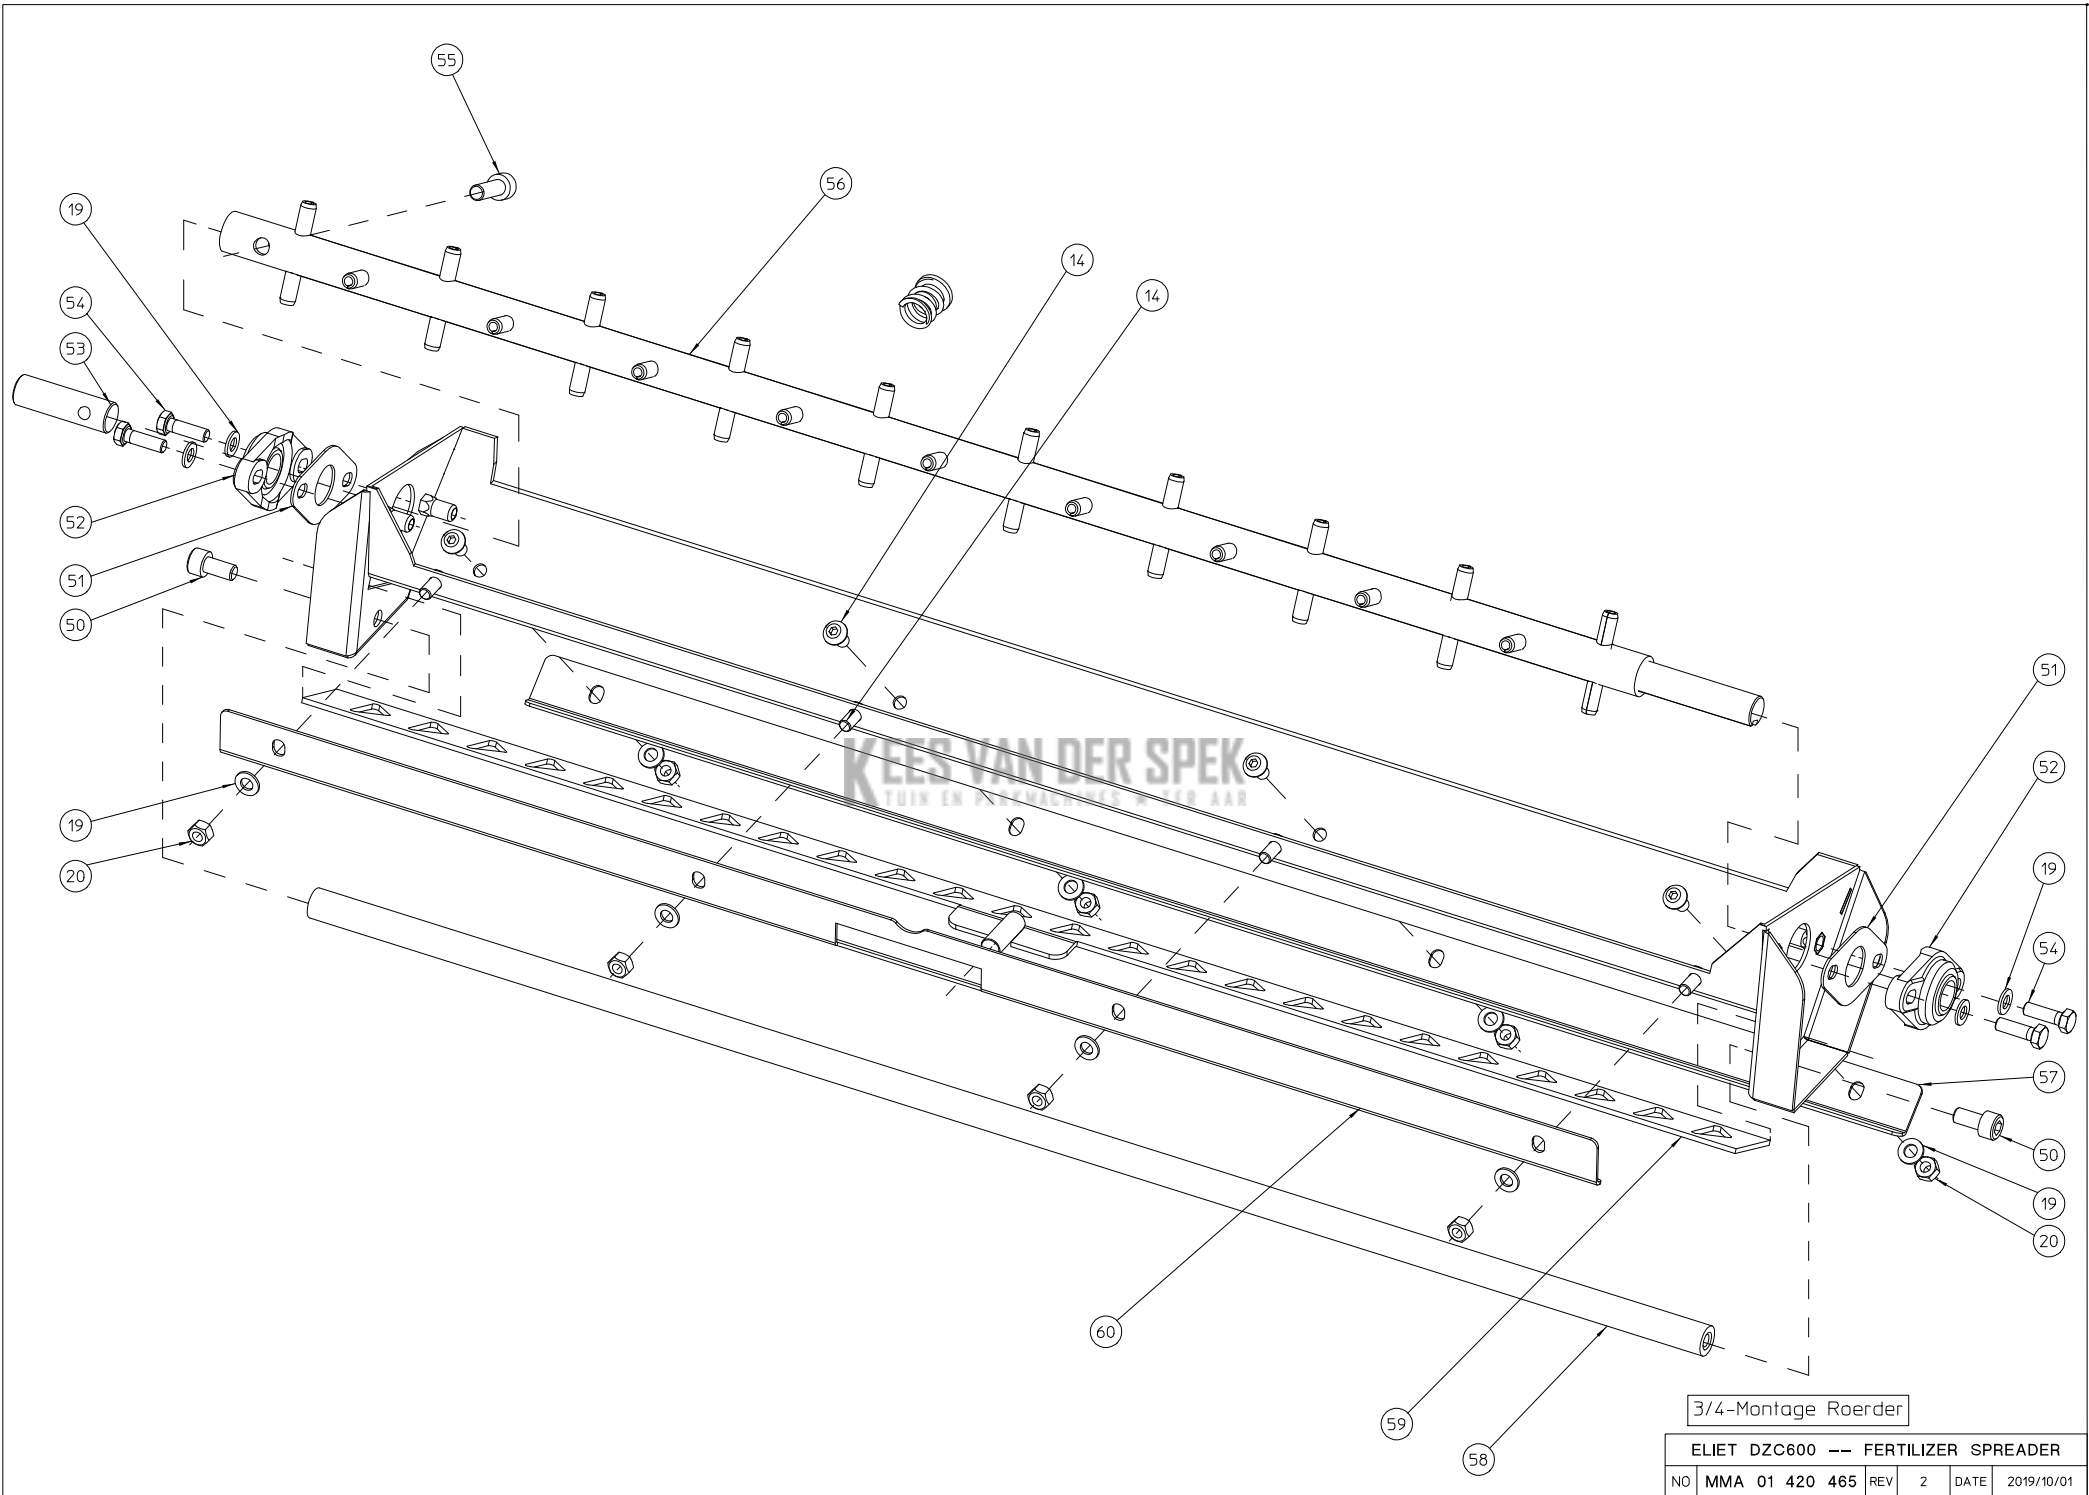

2/4-Montage aandrijving Roerder

ELIET DZC600 -- FERTILIZER SPREADER						
NO	MMA 01 420 465	REV	2	DATE	2019/10/01	

#	Bestelnummer	Omschrijving	Aantal
29	BR 112 100 590	nylon bus met kraag (10/12/18x5/1)	2
30	BB 001 000 100	borgring 10 din 471	2
31	MPA 01 420 760	positioneringsstang	1
32	BS 501 901 202	moer m12x1 din 439b	1
33	BN 000 212 550	indexbouten met vergrendelgleuf	1
34	BS 512 000 612	bout m6x12 din 933	2
35	BS 531 000 600	rondsel m6 din 125	3
36	MPA 01 420 690	steun aandrijving	1
37	MPA 01 420 695	steun tand/kettingwiel	1
38	BR 112 120 890	nylon bus met kraag (12/18/24x8/3)	2
39	MPA 01 420 720	tandwiel	1
40	BB 001 000 120	borgring 12 din 471	1
41	MPA 01 420 685	afscherming aandrijving	1
42	BS 512 000 614	bout m6x14 din 933	1
43	BA 101 069 020	ketting simplex 3/8"x7/32" 69s	1
44	BB 351 040 414	spie 4x4x14 din 6885a	1
45	BA 151 400 000	verbindingsschakel simplex (1/2) 3/8"x7/32"	1
46	BA 151 200 000	verbindingsschakel simplex 3/8"x7/32"	1
47	BA 161 015 121	kettingwiel simplex 3/8"x7/32" 15t	1
48	BS 023 000 608	stelschroef m6x8 din 916	2
49	BR 112 121 090	nylon bus met kraag (12/16/22x10/2)	2