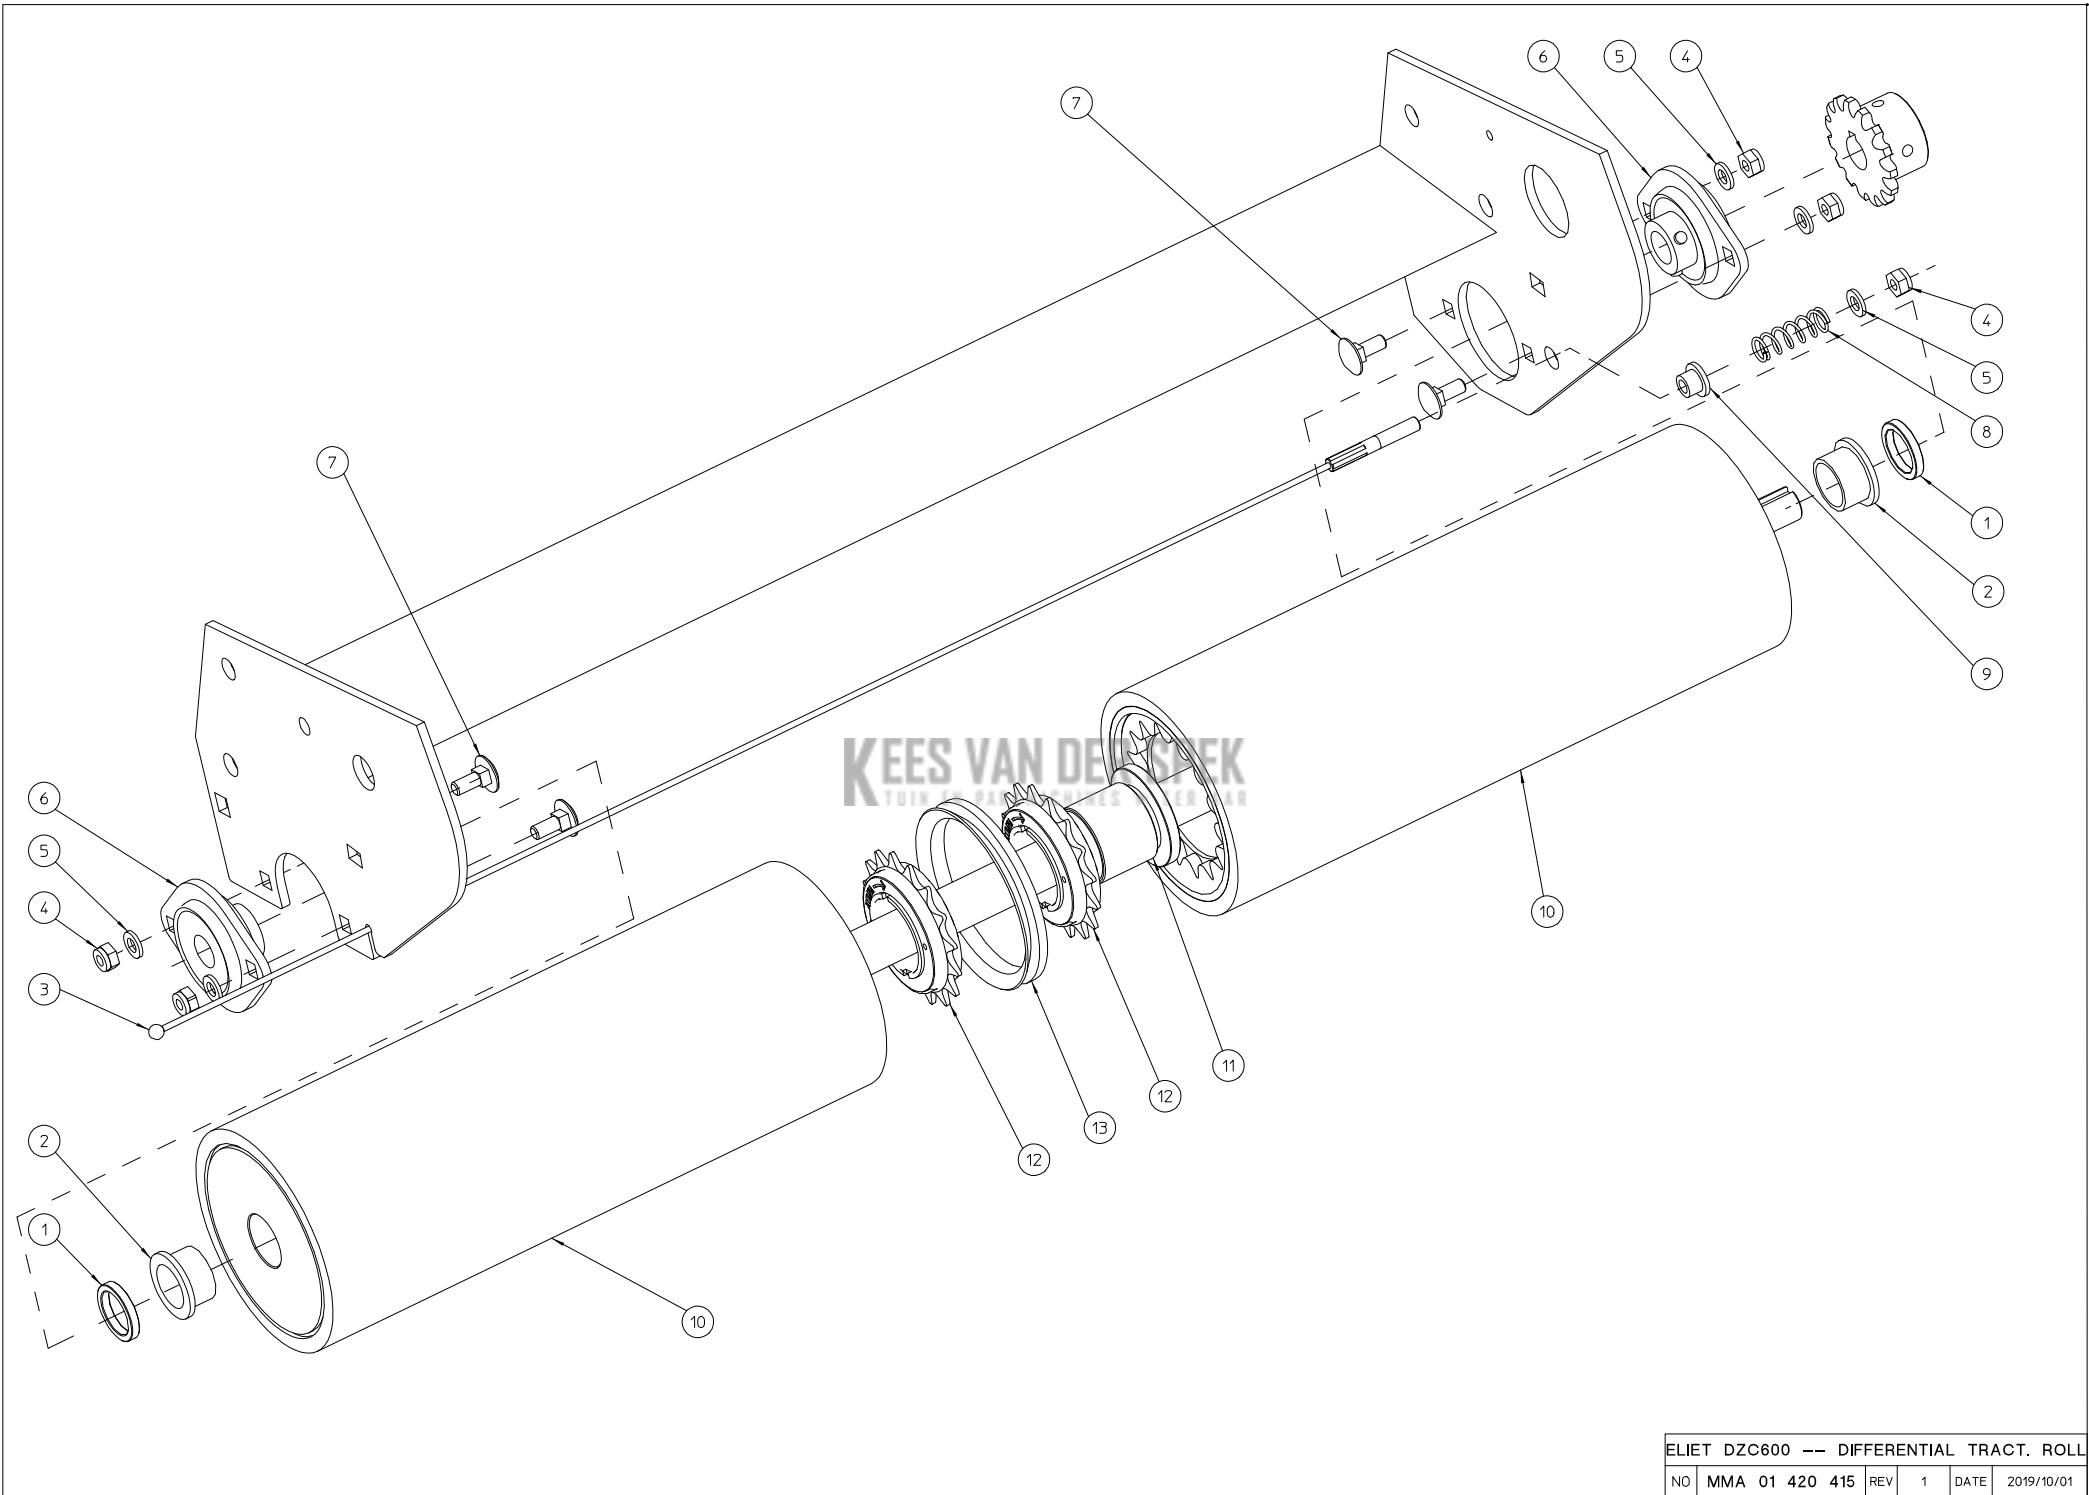

ELIET DZC600 -- DIFFERENTIAL TRACT. ROLL				
NO	MMA 01 420 415	REV	1	DATE 2019/10/01