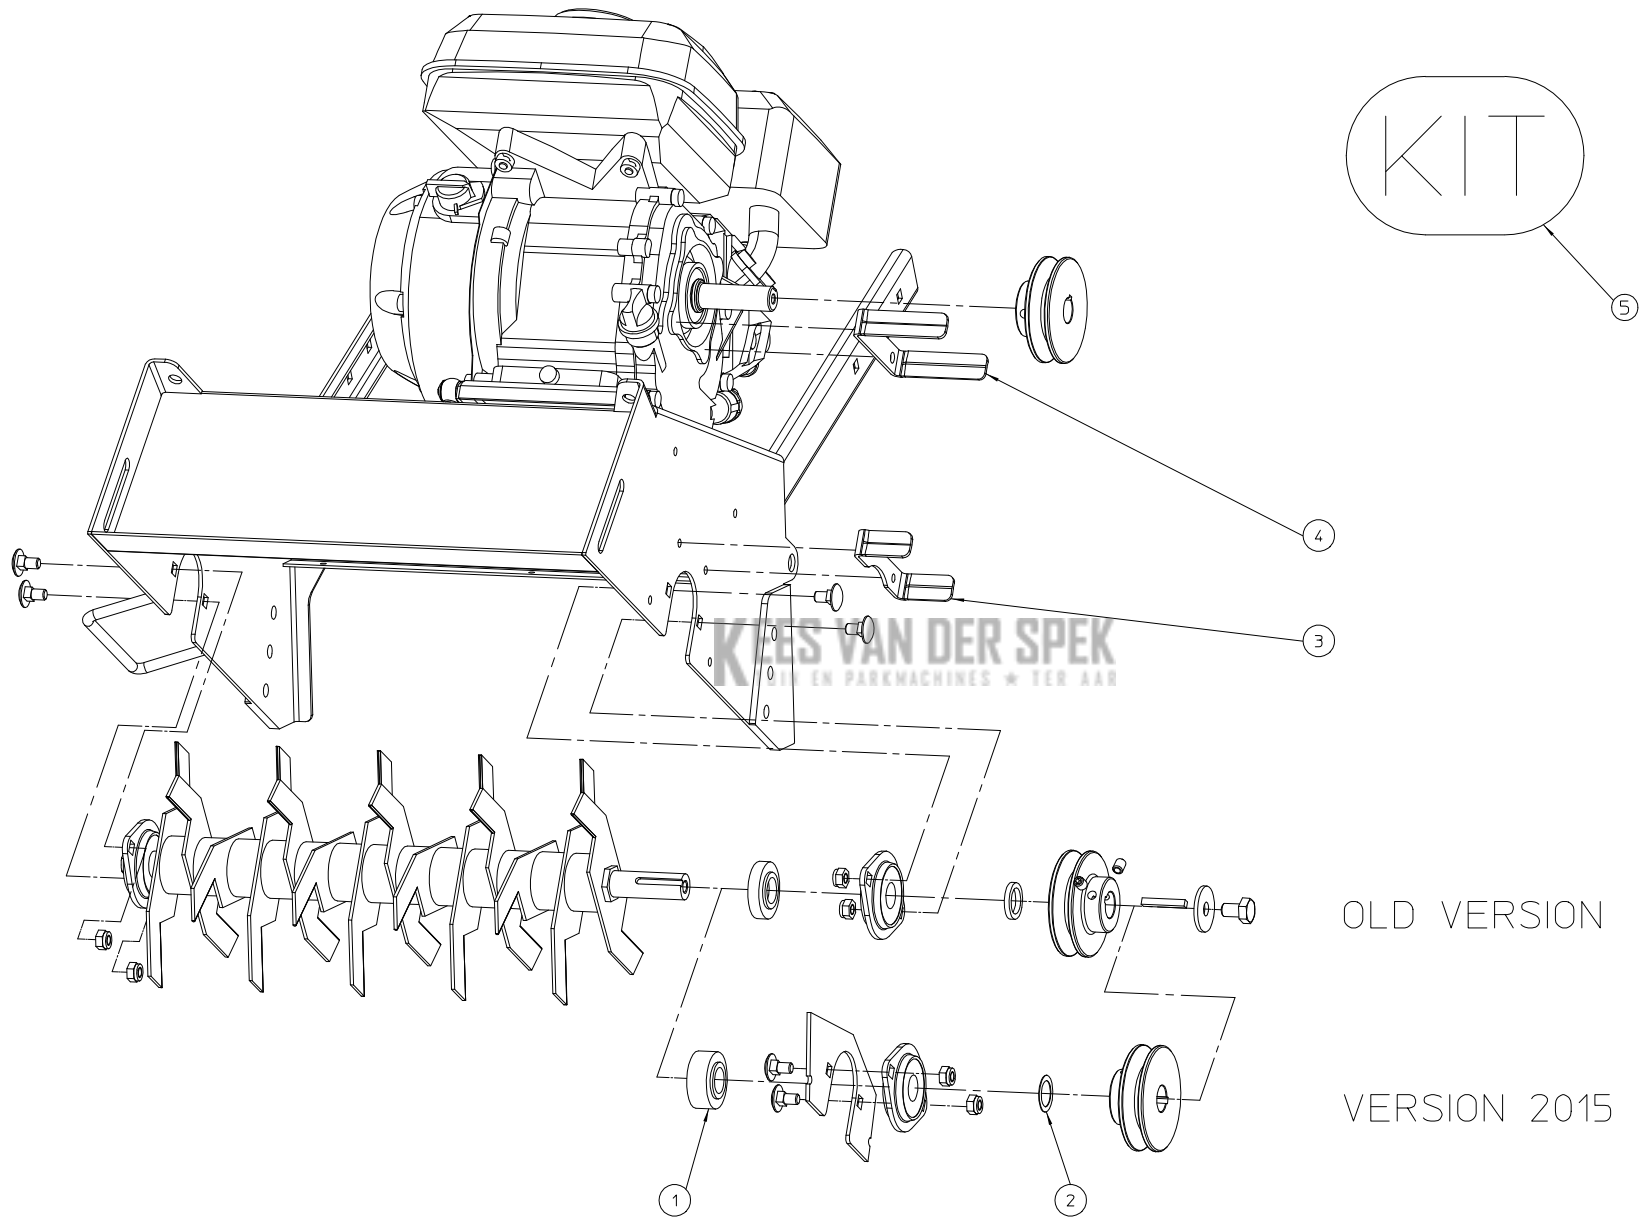

OLD VERSION

VERSION 2015

E 401 -- KIT ROTOR PETROL 2015					
NO	MA 007 001 003	REV	1	DATE	2015/05/20