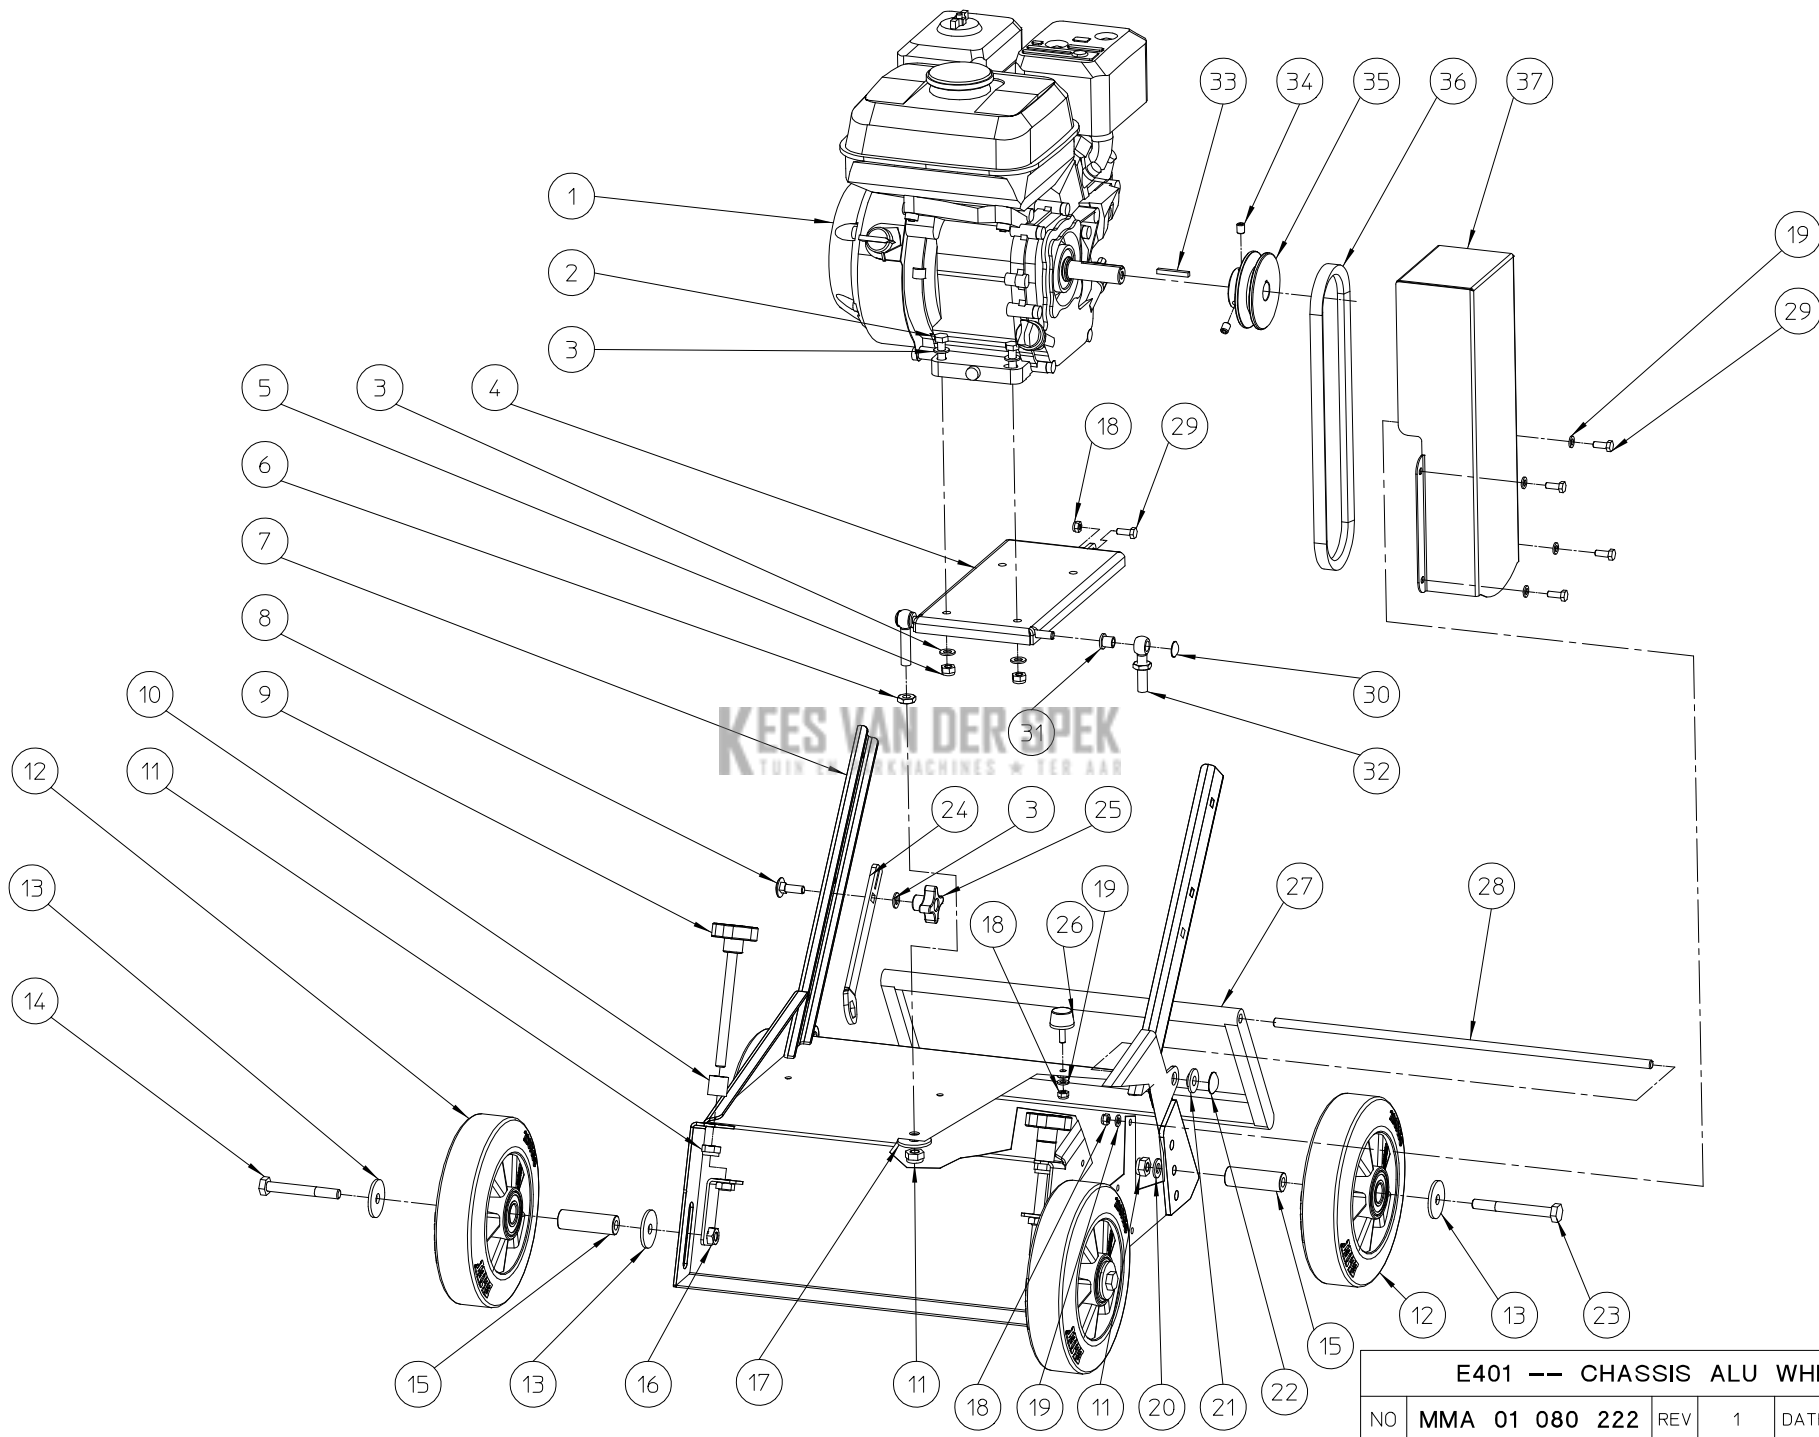

E401 -- CHASSIS ALU WHEELS

NO	MMA 01 080 222	REV	1	DATE	2016/02/02
----	----------------	-----	---	------	------------

#	Bestelnummer	Omschrijving	Aantal
1	BM 202 104 000	honda gx 120	1
2	BS 511 000 835	bout m8x35 din 931	4
3	BS 531 000 800	rondsel m8 din 125	9
4	MPA 01 080 150	motorplaat benzinemotor	1
5	BS 502 000 800	borgmoer met nylonring m8 din 985	4
6	BS 501 901 000	moer m10 din 439	2
7	MPA 01 080 100	chassis e401	1
8	BS 554 100 825	bout m8x25 din 603	1
9	BN 630 210 500	sterknopschroef 189-50 m10x120	2
10	BR 111 102 010	nylon bus (10/20x20)	2
11	BS 502 001 000	borgmoer met nylonring m10 din 985	6
12	BW 320 020 000	voorwiel alu 200/50-60 (e 501 pro)	4
13	BS 532 010 406	rondsel m10x40x3	6
14	BS 511 001 048	bout m10x80 din 931	2
15	MPA 01 110 610	wielas	4
16	MPA 01 080 220	bevestiging voorwiel	2
17	BS 532 010 356	rondsel m10x35x3	2
18	BS 502 000 600	borgmoer met nylonring m6 din 985	6
19	BS 531 000 600	rondsel m6 din 125	9
20	BS 531 001 000	rondsel m10 din 125	2
21	BR 112 100 600	nylon bus met kraag (10/13.5/25x6/2.5)	2
22	BB 011 000 090	starlock 9mm	2
23	BS 511 001 049	bout m10x90 din 931	2
24	MPA 01 080 240	mesrechter + sleutel 17	1
25	BN 630 808 400	sterknopmoer 188-40 m8	1
26	BR 600 425 170	rubber trillingsdemper 25x17b m6x18	1
27	BR 900 000 500	rubber spatklep	1
28	MPA 01 080 260	as 9mm rubber afscherming	1
29	BS 512 000 616	bout m6x16 din 933	5
30	BB 011 000 080	starlock 8mm	2
31	BR 112 081 300	nylon bus met kraag (8/11/16x13/2)	2
32	BS 551 101 042	oogbout m10x50 din 444	2
33	BB 342 050 535	spie 4.7x4.7x35 din 6880	1
34	BS 023 000 810	stelschroef m8x10 din 916	2
35	BA 565 707 502	riemschijf spa 75x3/4"x3/16" (motor)	1
36	BA 521 207 490	riem xpa	1
37	MPA 01 080 170	riemkap benzinemotor	1