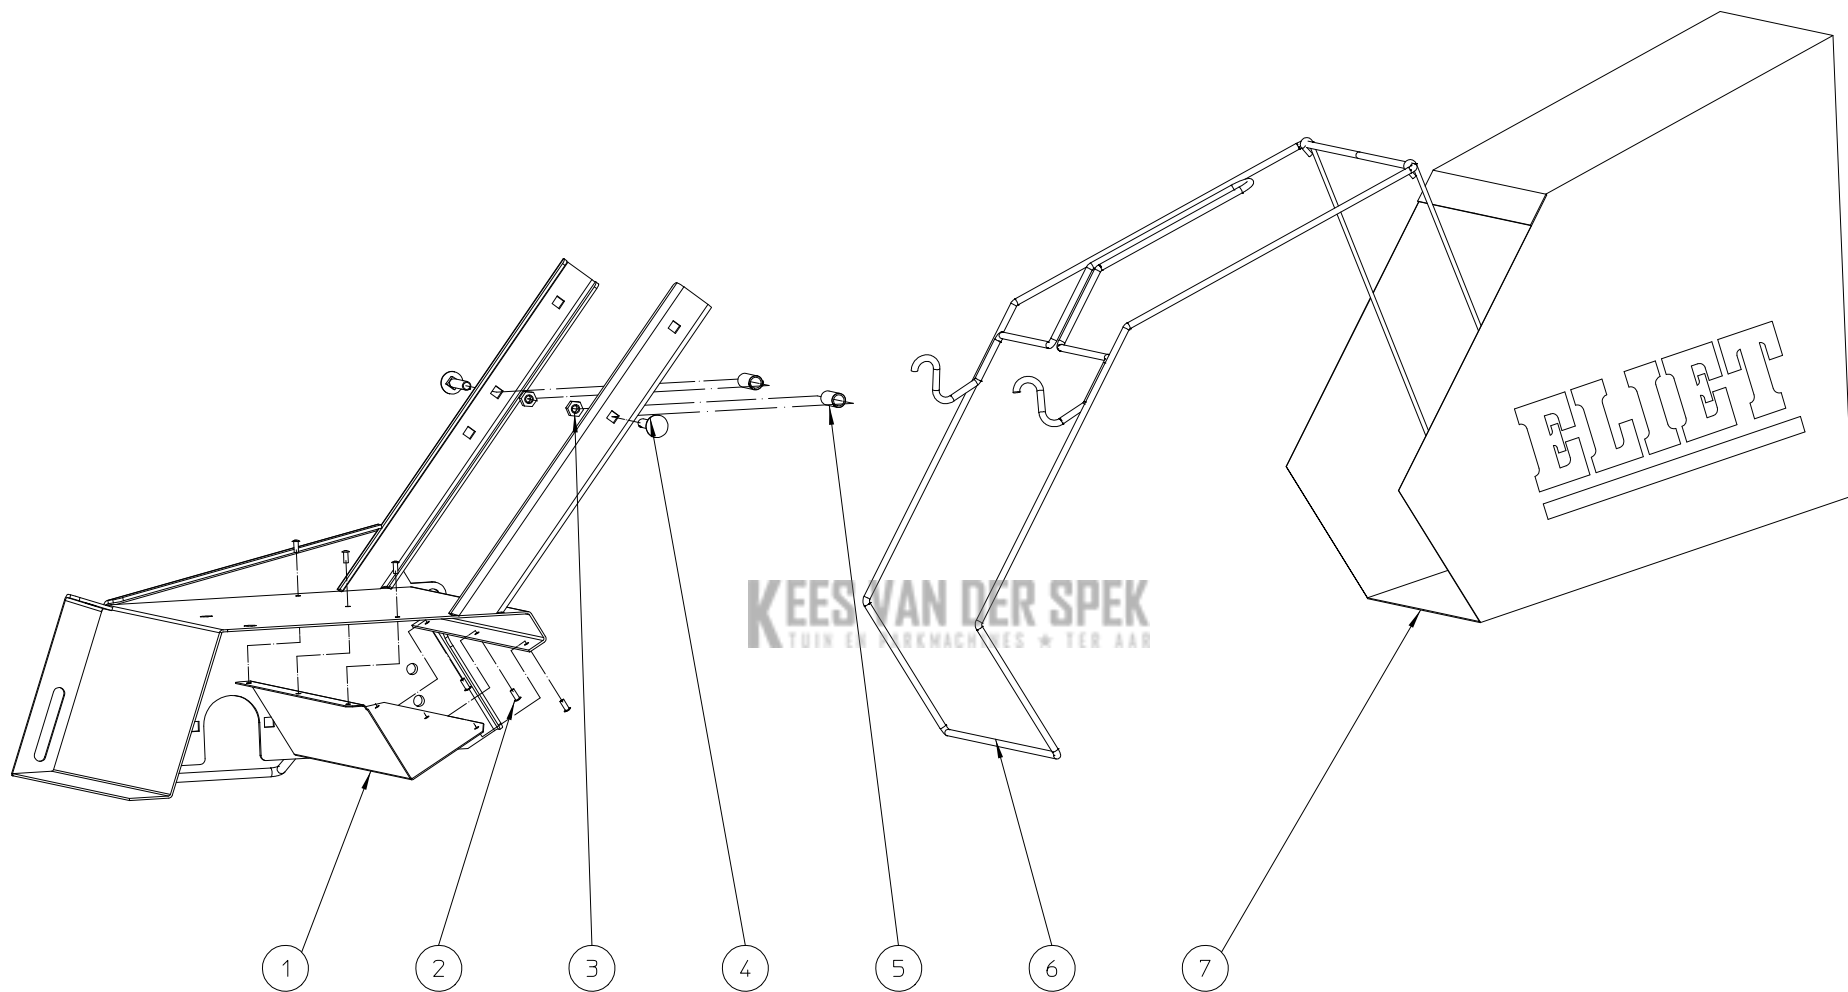

KES VAN DER SPEK
TOIN EN VERKACHTES + TER AAR

ELIET E401 -- KIT COLLECTING BAG					
NO	MMA 01 080 140	REV	2	DATE	2009/09/24