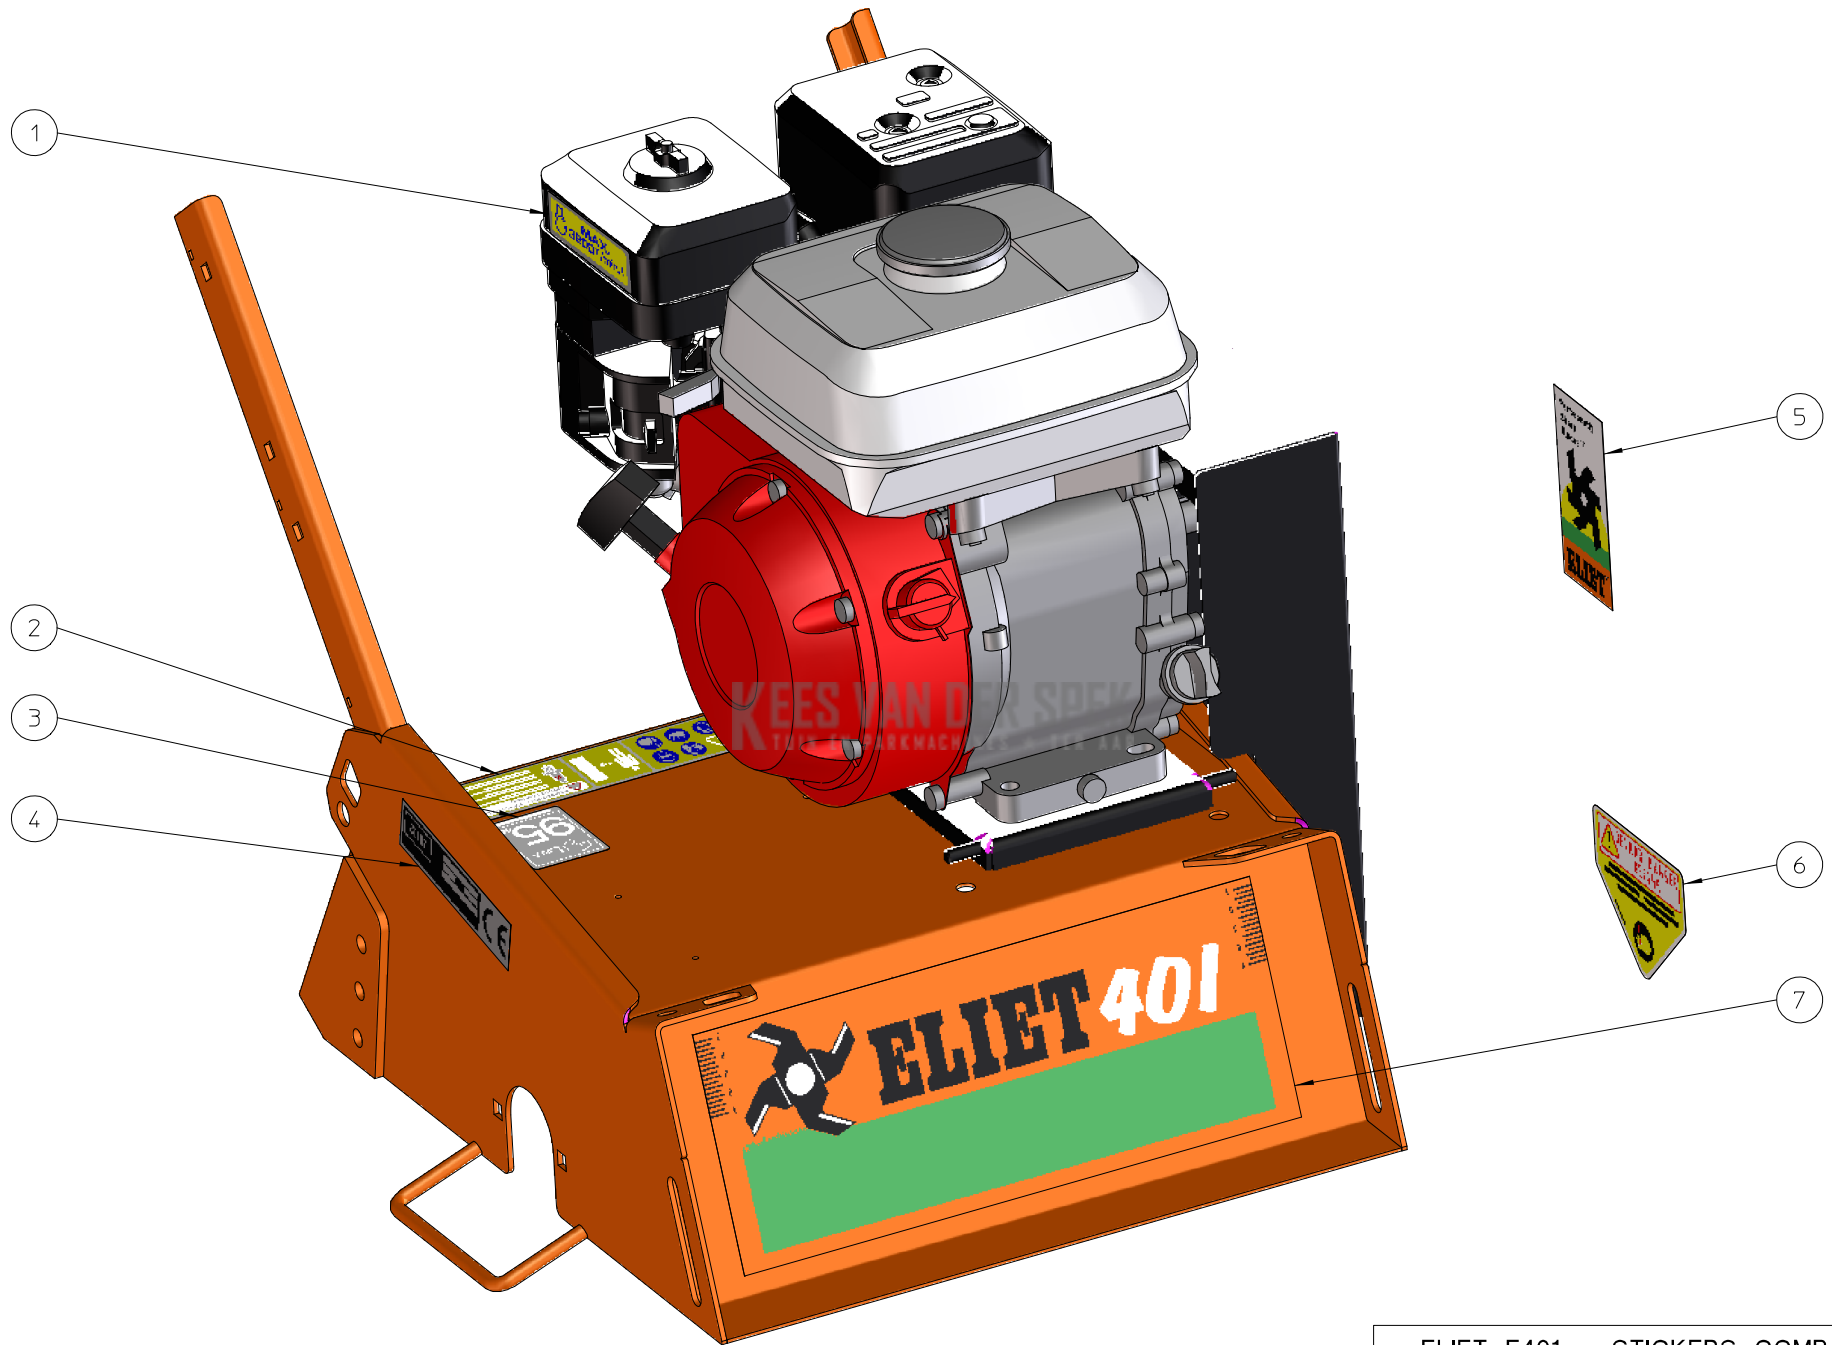

ELIET E401 – STICKERS COMB. ENGINE

NO	MMA 01 080 404	REV	1	DATE	2023/05/25