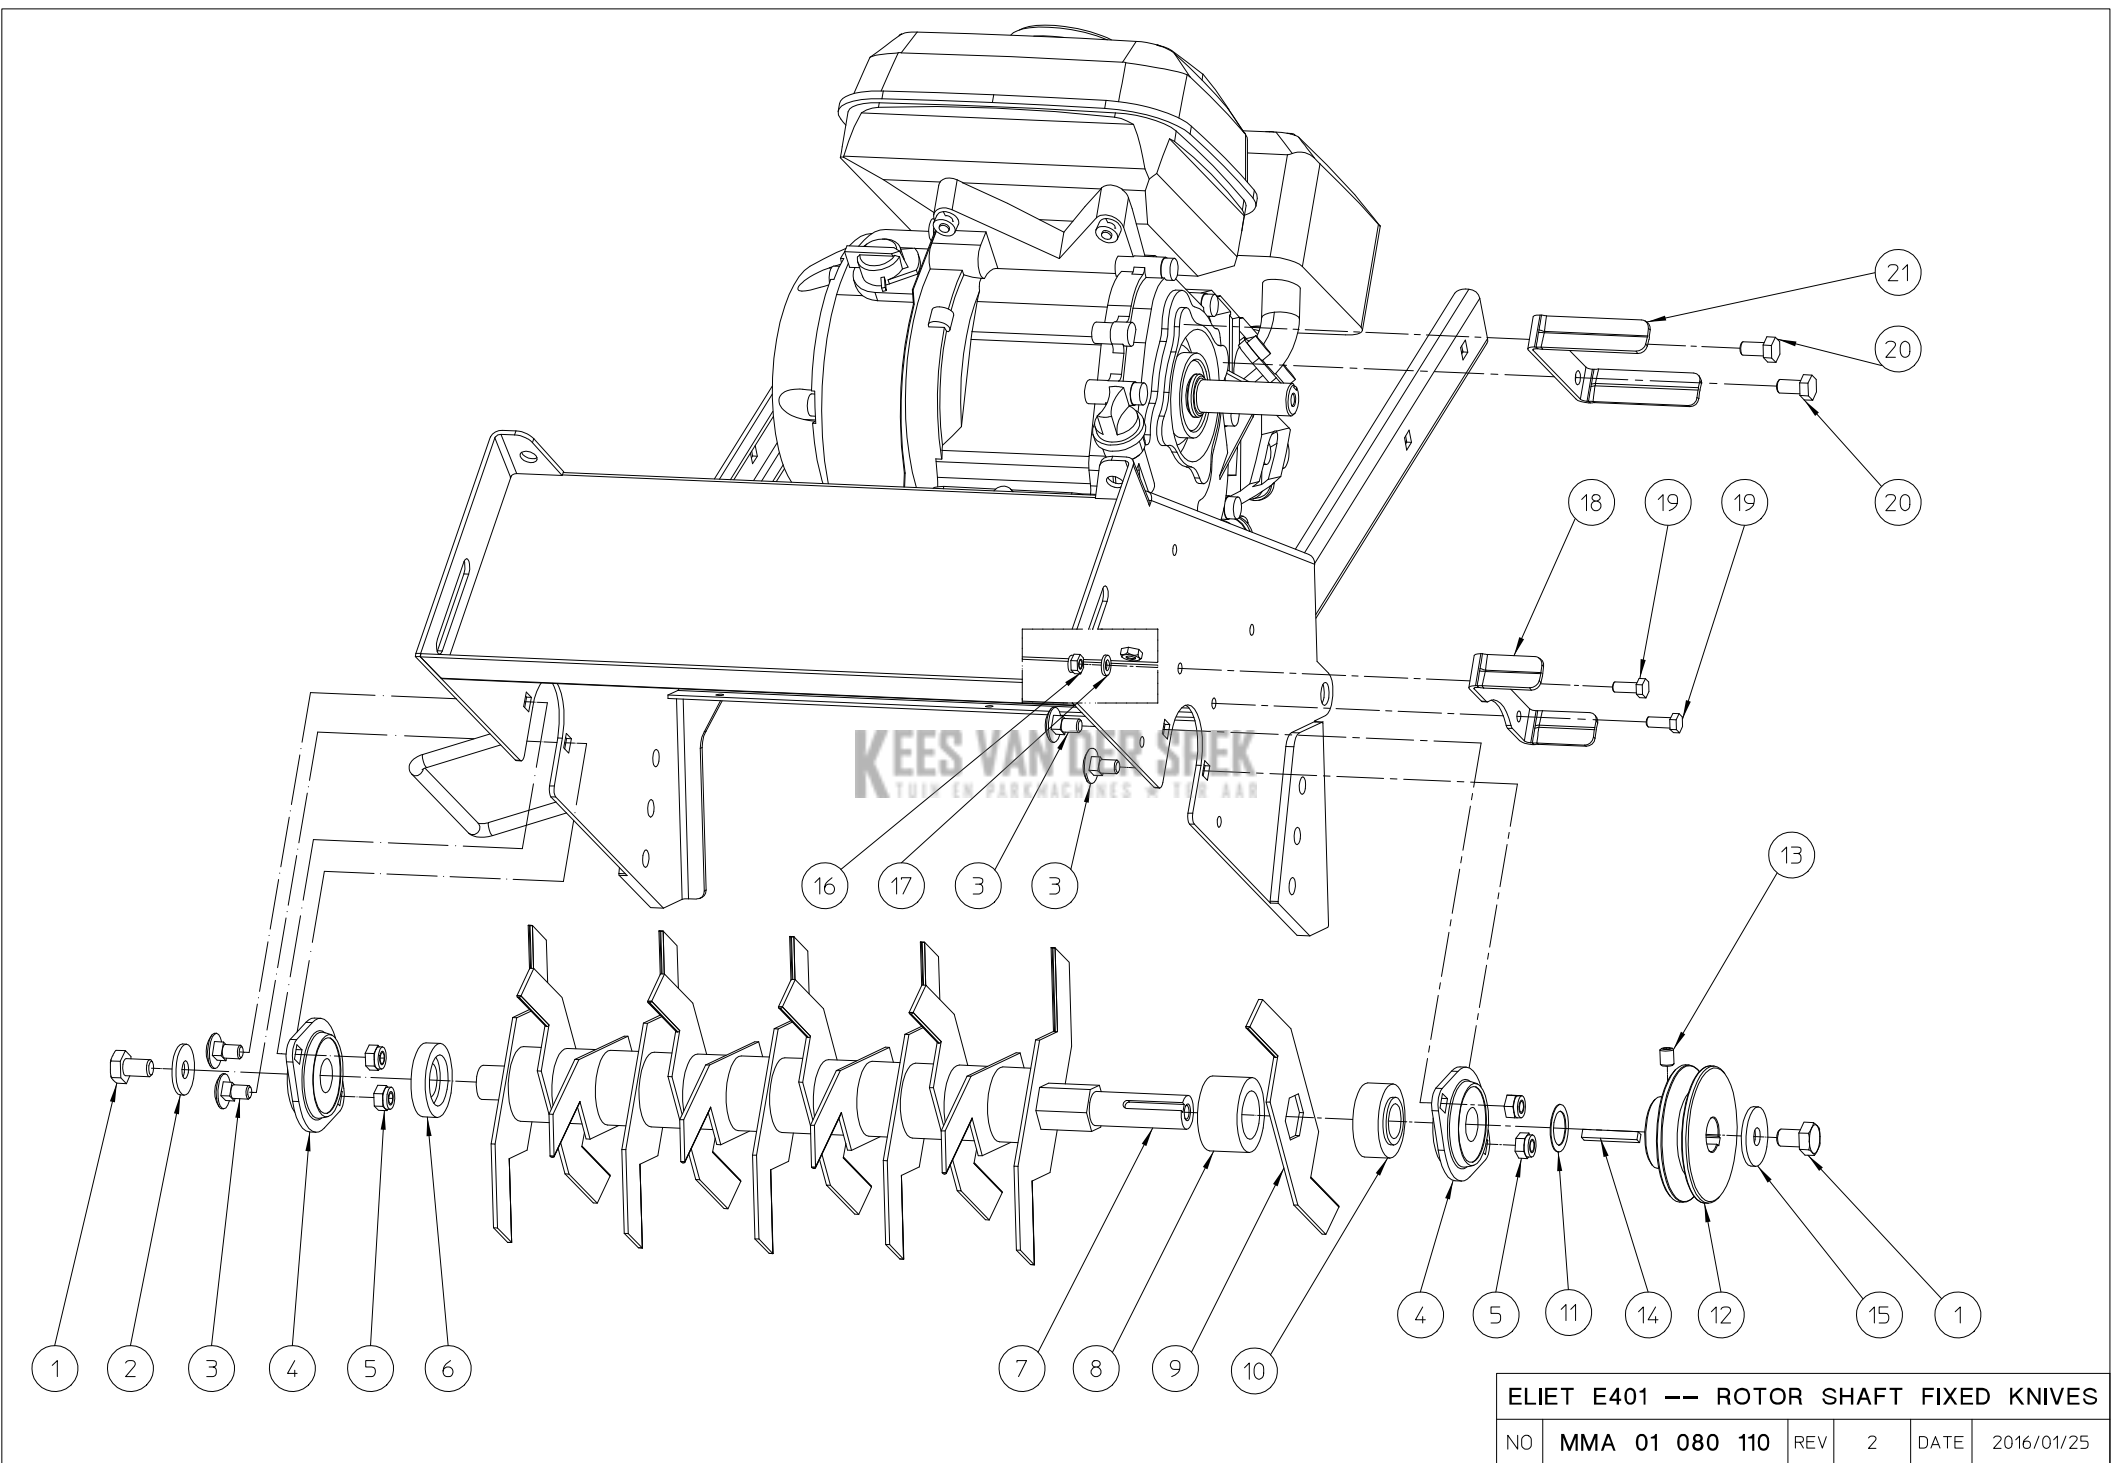

KEES VAN DER SPEK  
TUIN EN GRASMACHINES - TER AAR

E401 -- HANDLEBAR					
NO	MMA 01 080 230	REV	1	DATE	2016/02/17

**KEES VAN DER SPEK**  
 TUIN EN PARKMACHINES • TEL: 06-43737373

#	Bestelnummer	Omschrijving	Aantal
1	BN 231 001 070	zachte gummi handgreep dia 22mm (l=700mm)	1
2	BS 531 000 600	rondsel m6 din 125	2
3	BS 512 000 616	bout m6x16 din 933	1
4	BS 502 000 600	borgmoer met nylonring m6 din 985	1
5	BK 152 250 820	kabel 2.5x820mm	1
6	MPA 01 090 320	vergrendelingsoog plooi. stuur	2
7	BR 020 501 220	meubeldop Ø 22mm	2
8	BS 554 100 841	bout m8x45 din 603	2
9	BS 531 000 800	rondsel m8 din 125	4
10	BS 502 000 800	borgmoer met nylonring m8 din 985	4
11	MPA 01 080 610	plooibaar stuur onder	1
12	BS 554 100 820	bout m8x20 din 603	2
13	BR 625 020 100	stootdoppen 20x10	2
14	BB 221 004 100	stalen klinknagel 3.9x10	2
15	MPA 01 080 700	plooibaar stuur boven	1
16	MPA 01 360 050	ontkoppelingshendel	1