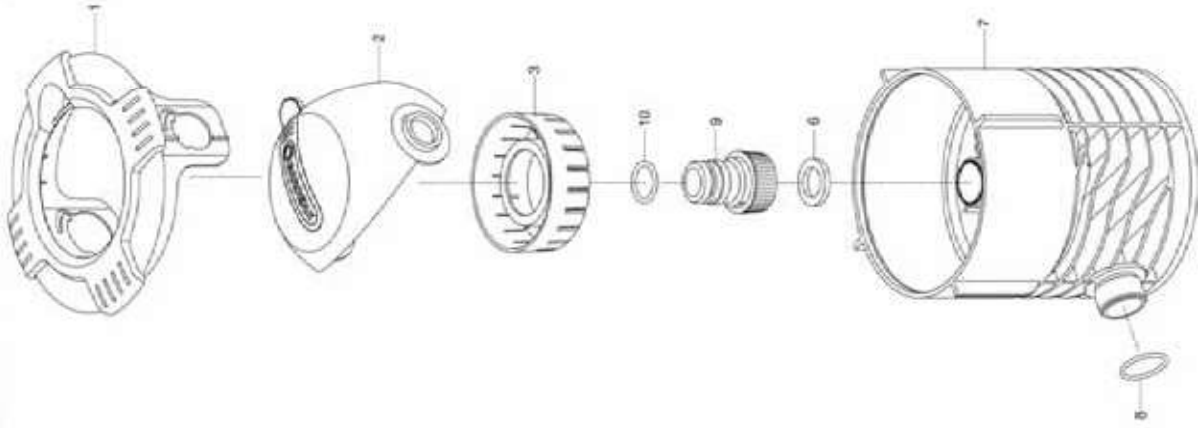

Art.-Nr. 2722
Art.-Nr. 8262

GARDENA Anschlussdose
Anschlussdose

KEES VAN DER SPEK
TUIN EN PARKMACHINES * TER AAR

Art.-Nr. 2724
Art.-Nr. 8264

GARDENA Regulier- und Absperrdose
Regulier- und Absperrdose

Bild Nr. Picture No.	Ersatzteil-Nr. Spare Part No.	Bezeichnung	Description	Désignation
Art. 2722		Anschlussdose <u>bis Baujahr 2021</u>	Connecting Point <u>until 2021</u>	Départ enterré <u>jusqu'à 2021</u>
1	2722-00.600.06	Abdeckung	Cover	Couvercle
2	2722-00.600.11	Deckel, rot	Cover, red	Couvercle, rouge
3	2722-00.600.16	Sieb	Filter	Filtre
6	1121-00.600.01	Flachdichtung 25,6/15,6x3 (3/4")	Washer 25,6/15,6x3 (3/4")	Joint plat 25,6/15,6x3 (3/4")
8	1550-00.000.11	O-Ring 22,5x2	O-ring 22,5x2	Joint torique 22,5x2
9-10	2801-00.700.00	Profi-System-Hahnstück 1/2"	Profi maxi-flow tap connector 1/2"	Nez de robinet grand débit 1/2"
10	1131-00.000.01	O-Ring 16,9x2,7	O-ring 16,9x2,7	Joint torique 16,9x2,7
Art. 8262		Anschlussdose	Connecting Point	Départ enterré
1	2722-00.600.07	Abdeckung	Cover	Couvercle
2	2722-00.600.13	Deckel, grau	Cover, grey	Couvercle, gris
3	2722-00.600.17	Sieb	Filter	Filtre
6	1121-00.600.01	Flachdichtung 25,6/15,6x3 (3/4")	Washer 25,6/15,6x3 (3/4")	Joint plat 25,6/15,6x3 (3/4")
8	1550-00.000.11	O-Ring 22,5x2	O-ring 22,5x2	Joint torique 22,5x2
9	2801-00.700.00	Profi-System-Hahnstück 1/2"	Profi maxi-flow tap connector 1/2"	Nez de robinet grand débit 1/2"
10	1131-00.000.01	O-Ring 16,9x2,7	O-ring 16,9x2,7	Joint torique 16,9x2,7