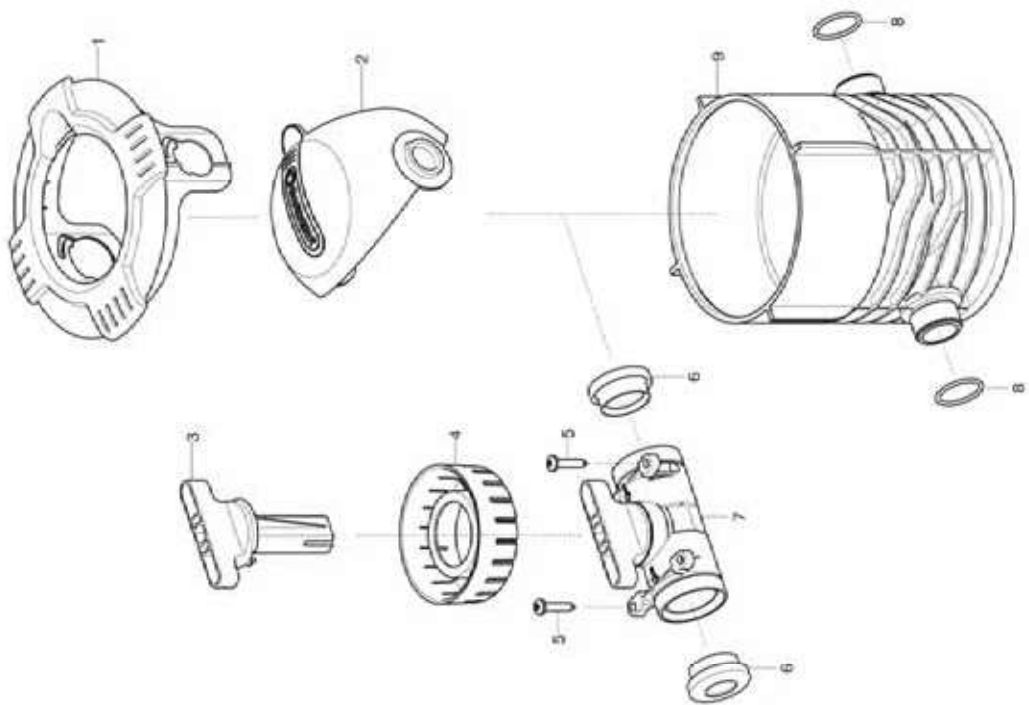

Art.-Nr. 2722
Art.-Nr. 8262

GARDENA Anschlussdose
Anschlussdose

KEES VAN DER SPEK
TUIN EN PARKMACHINES * TER AAR

Art.-Nr. 2724
Art.-Nr. 8264

GARDENA Regulier- und Absperrdose
Regulier- und Absperrdose

Bild Nr. Picture No.	Ersatzteil-Nr. Spare Part No.	Bezeichnung	Description	Désignation
Art. 2722		Anschlussdose <u>bis Baujahr 2021</u>	Connecting Point <u>until 2021</u>	Départ enterré <u>jusqu'à 2021</u>
1	2722-00.600.06	Abdeckung	Cover	Couvercle
2	2722-00.600.11	Deckel, rot	Cover, red	Couvercle, rouge
3	2722-00.600.16	Sieb	Filter	Filtre
6	1121-00.600.01	Flachdichtung 25,6/15,6x3 (3/4")	Washer 25,6/15,6x3 (3/4")	Joint plat 25,6/15,6x3 (3/4")
8	1550-00.000.11	O-Ring 22,5x2	O-ring 22,5x2	Joint torique 22,5x2
9-10	2801-00.700.00	Profi-System-Hahnstück 1/2"	Profi maxi-flow tap connector 1/2"	Nez de robinet grand débit 1/2"
10	1131-00.000.01	O-Ring 16,9x2,7	O-ring 16,9x2,7	Joint torique 16,9x2,7
Art. 8262		Anschlussdose	Connecting Point	Départ enterré
1	2722-00.600.07	Abdeckung	Cover	Couvercle
2	2722-00.600.13	Deckel, grau	Cover, grey	Couvercle, gris
3	2722-00.600.17	Sieb	Filter	Filtre
6	1121-00.600.01	Flachdichtung 25,6/15,6x3 (3/4")	Washer 25,6/15,6x3 (3/4")	Joint plat 25,6/15,6x3 (3/4")
8	1550-00.000.11	O-Ring 22,5x2	O-ring 22,5x2	Joint torique 22,5x2
9	2801-00.700.00	Profi-System-Hahnstück 1/2"	Profi maxi-flow tap connector 1/2"	Nez de robinet grand débit 1/2"
10	1131-00.000.01	O-Ring 16,9x2,7	O-ring 16,9x2,7	Joint torique 16,9x2,7