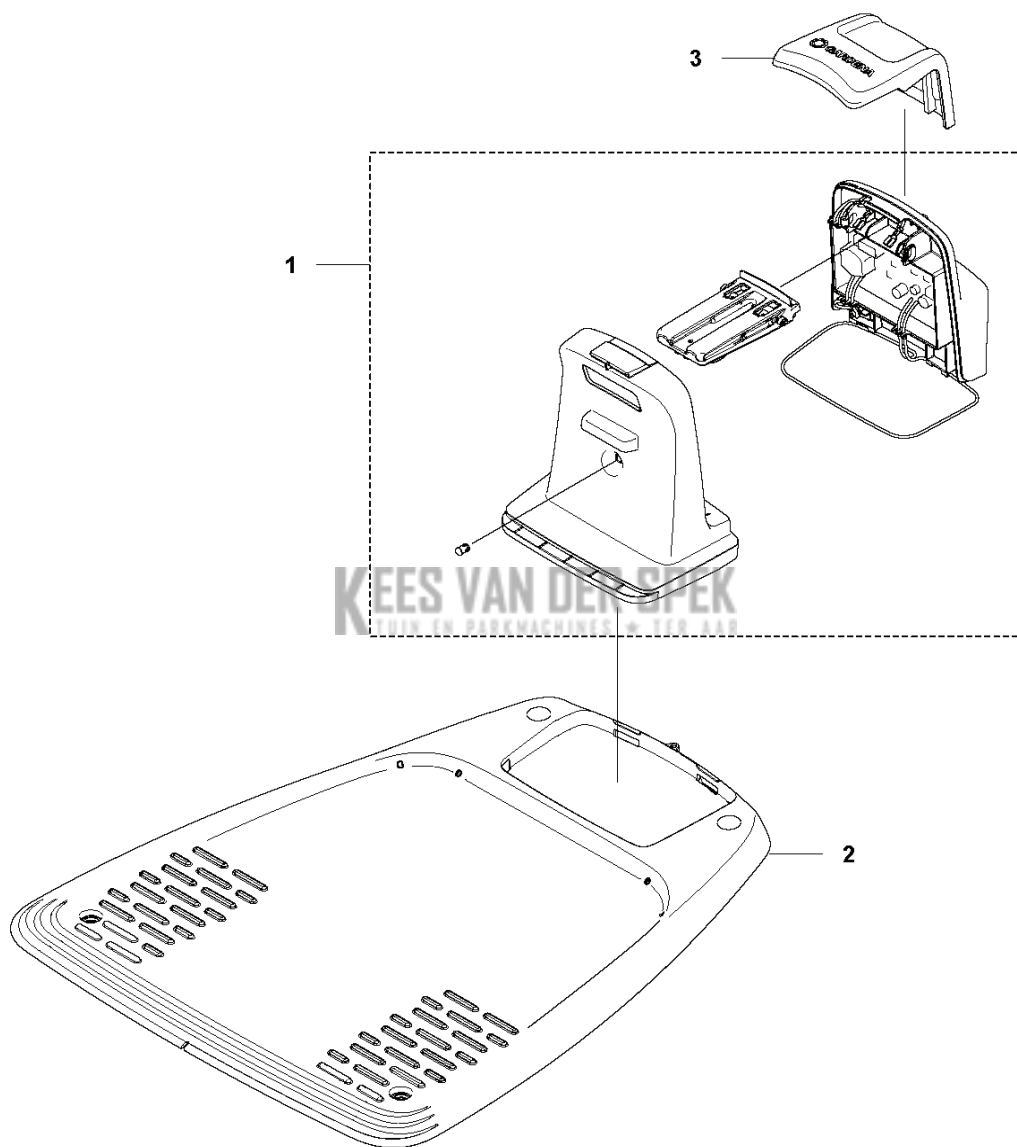

E GARDENA SILENO Life
CHARGING STATION

ROBOTIC LAWN MOWERS

PXM_REF	PXM_PARTNO	DESCRIPTION	PXM_REMARK	QTY.
1	593246402	CHARGING TOWER		1
2	582784301	PLAAT		1
3	593307201	KAP		1

KEES VAN DER SPEK
TUIN EN PARKMACHINES ✦ TER AAR