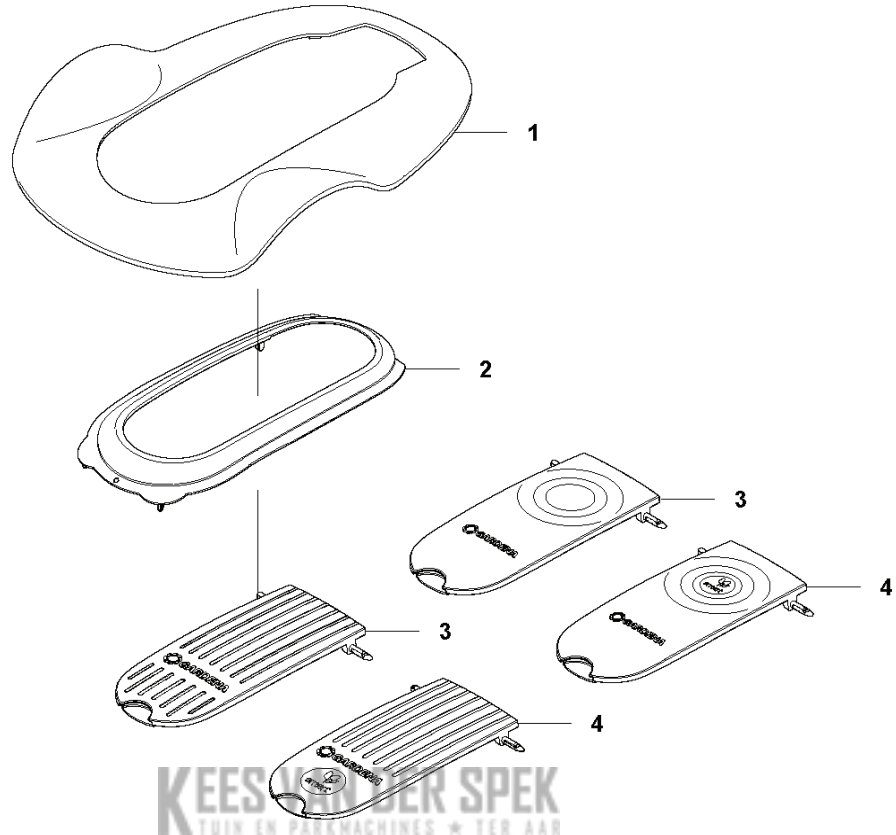

A GARDENA SILENO Life
BODY