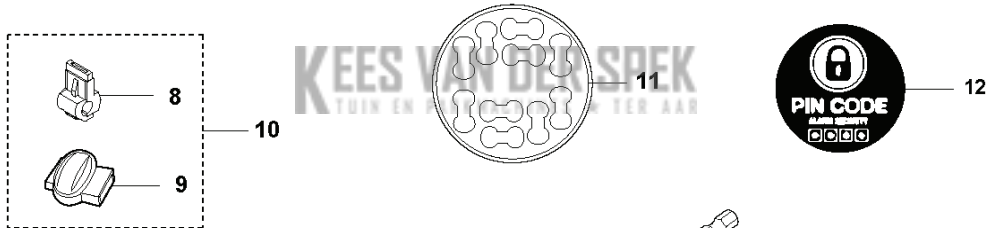

F GARDENA SILENO Life
INSTALLATION ACCESSORIES

ROBOTIC LAWN MOWERS

PXM_REF	PXM_PARTNO	DESCRIPTION	PXM_REMARK	QTY.
1	593163601	POWER SUPPLY	EU	1
2	590442202	MOTOR UNIT	UK	1
2	590442203	POWER SUPPLY	CH	1
2	584862601	MOTOR UNIT	EU	1
2	590442205	MOTOR UNIT	AU	1
3	579825101	KABEL COMPL.	Low Voltage Cable 20 m	1
3	579825102	KABEL COMPL.	Low Voltage Cable 10 m	1
3	579825104	KABEL COMPL.	Low Voltage Cable 5 m	1
3	579825103	KABEL COMPL.	Low Voltage Cable 3 m	1
4	580489401	HAAK	4090-00.701.00, Staples (100 pcs.)	1
4	966809801	NIET	100 pcs. Gardena Blister	1
4		TBD		0
5	575238606	SCREW KIT		1
6	590071901	KABEL	4058-00.701.00, Loop Wire 50 m	1
6	967104801	KABEL	50 m, Gardena Blister	1
6		TBD		1
6	580489201	KABEL	4088-00.701.00, Loop Wire 150 m	1
6	966809601	KABEL	150 m, Gardena Blister	1
6		TBD		1
7	580489101	MES	4087-00.701.00, Blade 9 pcs.	1
7	966809501	MES	9 pcs, Gardena Blister	1
7		TBD		1
8	535129001	VERBINDER		1
9	501980201	KOPPELSTUK		1
10	580489301	VERBINDER	4089-00.701.00, 6 Couplers + 3 Connectors	1
10	966809701	KOPPELSTUK	2 Connectors+6 Splices, Gardena Blister	1
10		TBD		1
10	579048101	ACCESSOIRE TAS	5 Connectors+5 Splices	1
11	586277902	STICKER	Sticker, Cable Markers (10 pcs)	1
12	502405301	PLAATJE		1
13	590072001	REPARATIESET	4059-00.701.00, Boundary Wire Repair Kit	1
13	967104901	REPARATIESET		1
13		TBD		1
14	596339801	GEREEDSCHAP	Bit for Robotic Blades MOQ 5 pcs	1
15	595963401	CARTON	Gardena Service Carton	1

KEE VAN DER SPEK
KUNSTstof - VERBODEN TOEGANG
KUNSTstof - VERBODEN TOEGANG