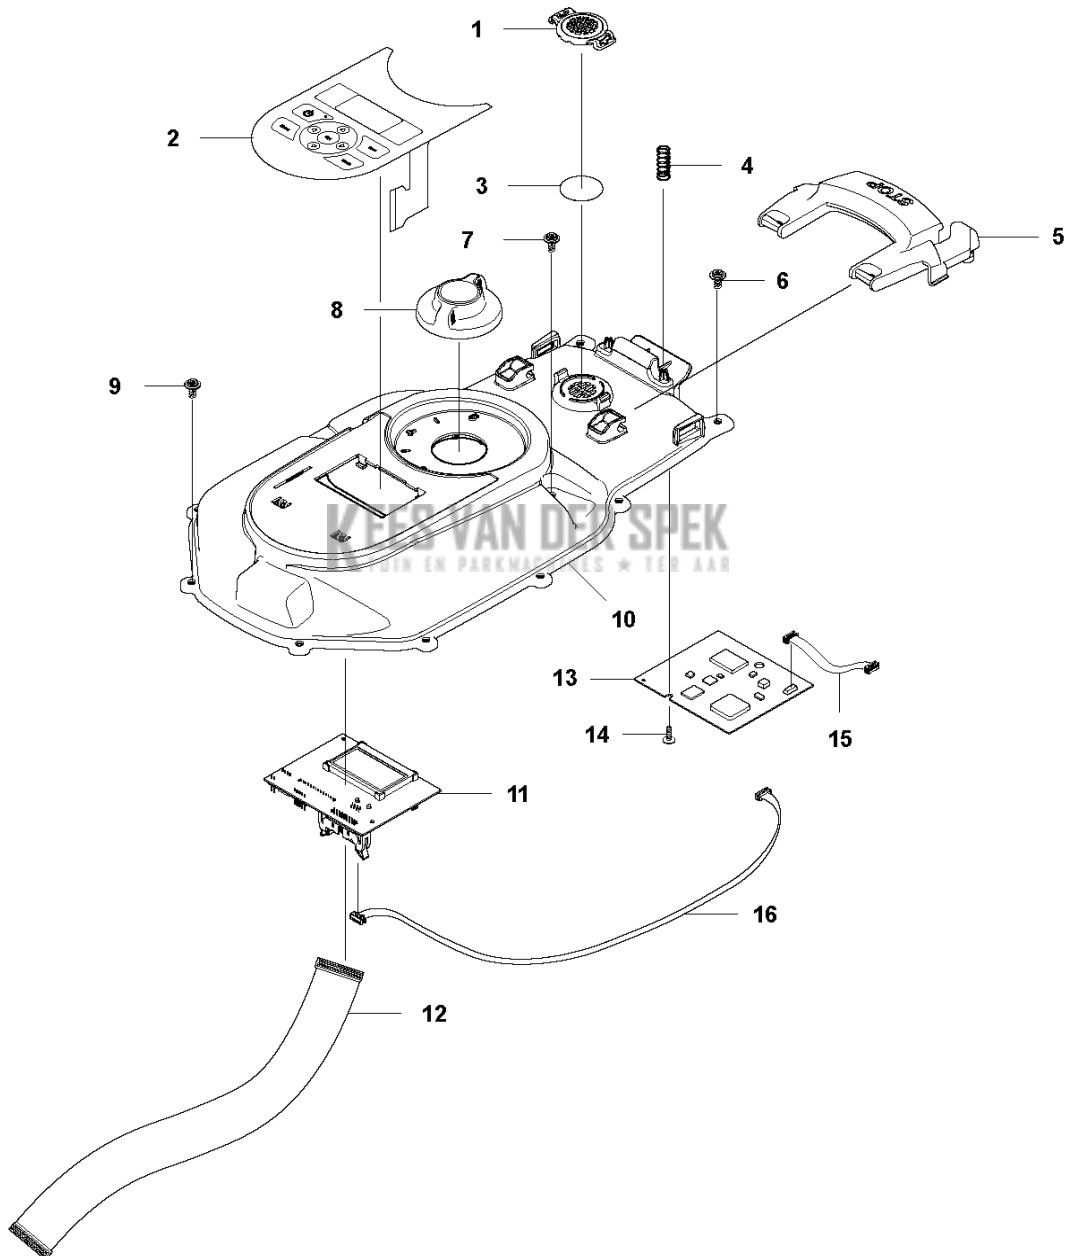

B GARDENA SILENO Life
CHASSIS UPPER

ROBOTIC LAWN MOWERS

PXM_REF	PXM_PARTNO	DESCRIPTION	PXM_REMARK	QTY.
1	586038901	DEKSEL		1
2	583791001	TOETSENBORD		1
3	577753701	FILTER		1
4	576242201	VEER		2
5	591452501	BUTTON ASSY		1
6	574450101	SCHROEF ITXPANT		2
7	574450101	SCHROEF ITXPANT		2
8	587986501	KNOP		1
9	574450101	SCHROEF ITXPANT		8
10	582824102	CHASSIS	Upper	1
11	596253801	PRINTPLAAT COMPL.	MMI/HMI	1
12	590110601	KABEL COMPL.		2
13	599243801	PRINTPLAAT COMPL.	Up to S/N 213301064	1
13	536045501	PRINTPLAAT COMPL.	From S/N 2146XXXX	1
14	574450101	SCHROEF ITXPANT		2
15	579708601	BEKABELING COMPL.		1
16	593148901	BEKABELING COMPL.		1

KEES VAN DER SPEK
TUIN EN PARKMACHINES * TER AAR