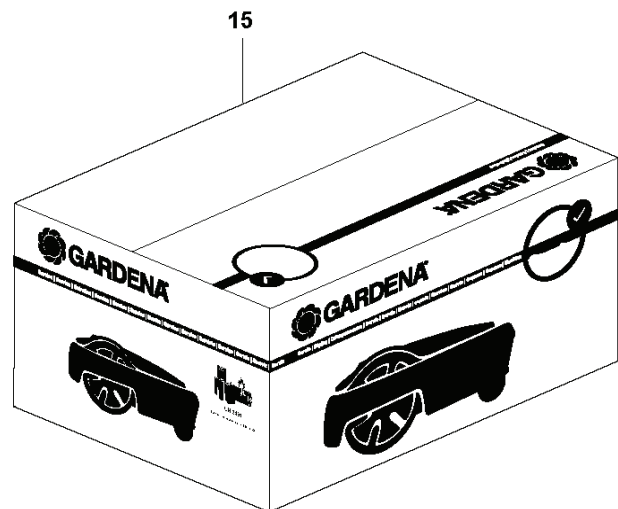

F GARDENA SILENO Life
INSTALLATION ACCESSORIES

ROBOTIC LAWN MOWERS

PXM_REF	PXM_PARTNO	DESCRIPTION	PXM_REMARK	QTY.
1	593163601	POWER SUPPLY	EU	1
2	590442202	MOTOR UNIT	UK	1
2	590442203	POWER SUPPLY	CH	1
2	584862601	MOTOR UNIT	EU	1
2	590442205	MOTOR UNIT	AU	1
3	579825101	KABEL COMPL.	Low Voltage Cable 20 m	1
3	579825102	KABEL COMPL.	Low Voltage Cable 10 m	1
3	579825104	KABEL COMPL.	Low Voltage Cable 5 m	1
3	579825103	KABEL COMPL.	Low Voltage Cable 3 m	1
4	580489401	HAAK	4090-00.701.00, Staples (100 pcs.)	1
4	966809801	NIET	100 pcs. Gardena Blister	1
4		TBD		0
5	575238606	SCREW KIT		1
6	590071901	KABEL	4058-00.701.00, Loop Wire 50 m	1
6	967104801	KABEL	50 m, Gardena Blister	1
6		TBD		1
6	580489201	KABEL	4088-00.701.00, Loop Wire 150 m	1
6	966809601	KABEL	150 m, Gardena Blister	1
6		TBD		1
7	580489101	MES	4087-00.701.00, Blade 9 pcs.	1
7	966809501	MES	9 pcs, Gardena Blister	1
7		TBD		1
8	535129001	VERBINDER		1
9	501980201	KOPPELSTUK		1
10	580489301	VERBINDER	4089-00.701.00, 6 Couplers + 3 Connectors	1
10	966809701	KOPPELSTUK	2 Connectors+6 Splices, Gardena Blister	1
10		TBD		1
10	579048101	ACCESSOIRE TAS	5 Connectors+5 Splices	1
11	586277902	STICKER	Sticker, Cable Markers (10 pcs)	1
12	502405301	PLAATJE		1
13	590072001	REPARATIESET	4059-00.701.00, Boundary Wire Repair Kit	1
13	967104901	REPARATIESET		1
13		TBD		1
14	596339801	GEREEDSCHAP	Bit for Robotic Blades MOQ 5 pcs	1
15	595963401	CARTON	Gardena Service Carton	1

KEE VAN DER SPEK
KUNSTstof - VERBODEN TOEGANG
KUNSTstof - VERBODEN TOEGANG