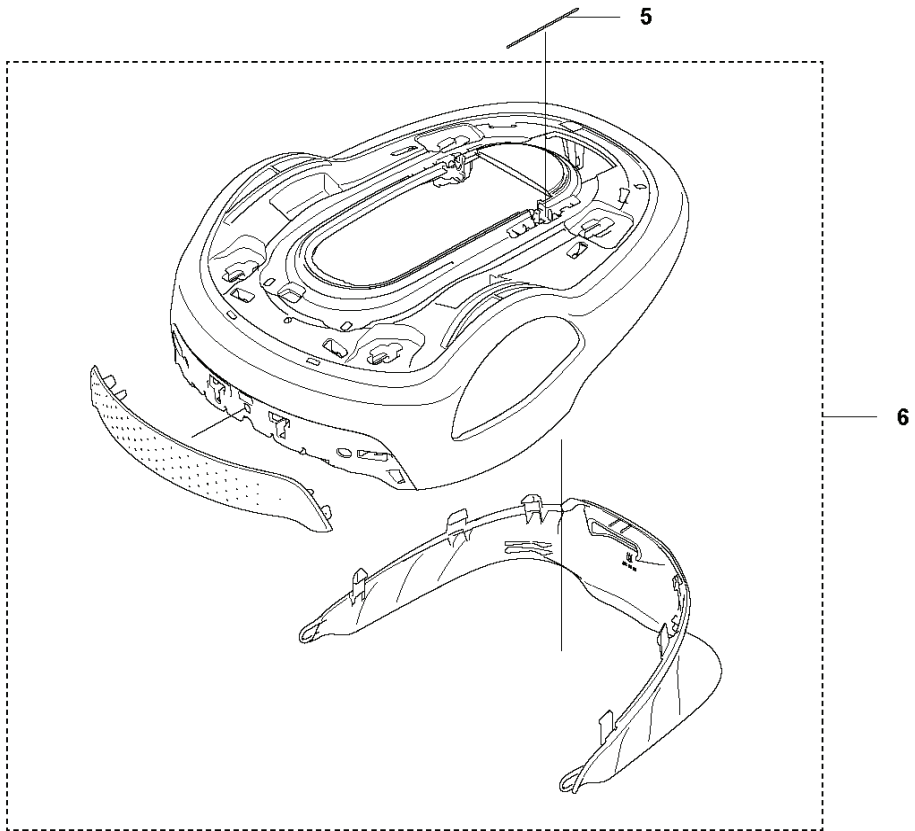

KEES VAN DER SPEK
 TUIN EN PARKMACHINES * TER AAR

A GARDENA SILENO Life
BODY

KEES VAN DER SPEK
TUIN EN PARKMACHINES • TER AAR

ROBOTIC LAWN MOWERS

PXM_REF	PXM_PARTNO	DESCRIPTION	PXM_REMARK	QTY.
1	591362601	DEKSEL	Top	1
2	591362801	FRAME	Up to S/N 213301064	1
2	591362802	FRAME	From S/N 2146XXXXX	1
3	582844201	LUIK	non-SMART, Up to S/N 213301064	1
3	531177802	LUIK	non-SMART, From S/N 2146XXXXX	1
4	593348601	LUIK	SMART, Up to S/N 213301064	1
4	531177803	LUIK	SMART, From S/N 2146XXXXX	1
5	588470201	VEER		2
6	596354201	BODY ASSY	Up to S/N 213301064	1
6	596354102	BODY ASSY	From S/N 2146XXXXX	1