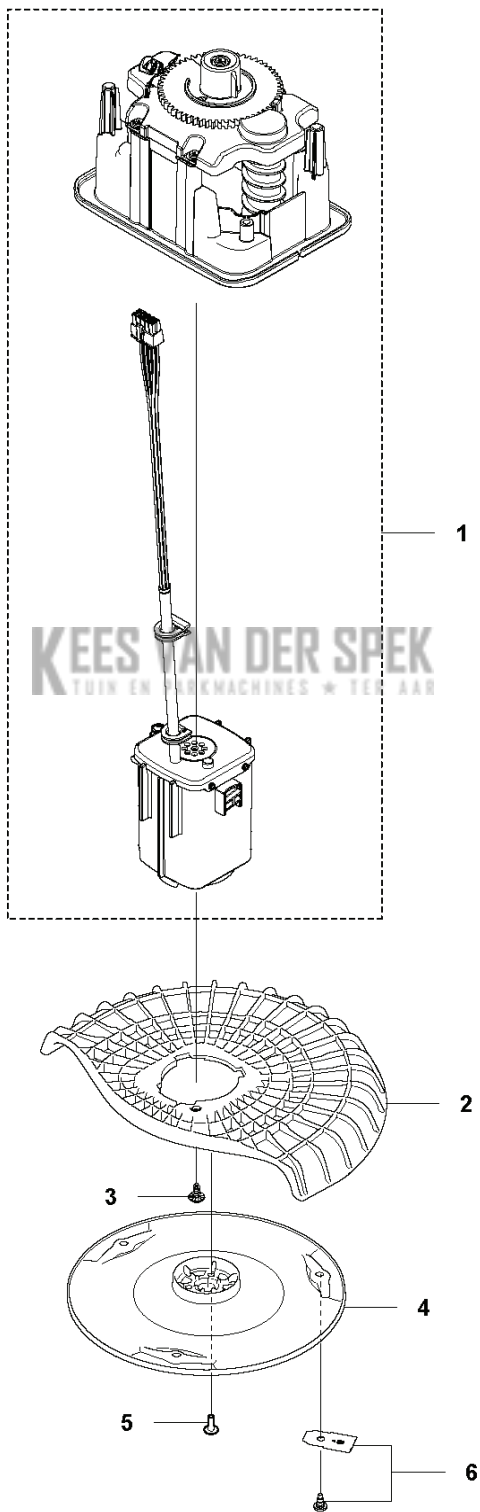

SPARE PARTS CATALOGUE

ROBOTIC LAWN MOWERS: ROBOTMAAIER SILENO LIFE, 750 M²

KEES VAN DER SPEK
TUIN EN PARKMACHINES * TER AAR

Spare Parts List

SPARE PARTS LIST

ROBOTIC LAWN MOWERS

ROBOTMAAIER SILENO LIFE, 750 M²

D GARDENA SILENO Life
BLADE MOTOR & CUTTING EQUIPMENT

ROBOTIC LAWN MOWERS

PXM_REF	PXM_PARTNO	DESCRIPTION	PXM_REMARK	QTY.
1	593821401	CUTTING MODULE		1
2	590939801	BESCHERMEN		1
3	574450101	SCHROEF ITXPANT		1
4	593589301	ZAAGSCHIJF		1
5	590508701	SCREW		3
6	580489101	MES	4087-00.701.00	1
6	966809501	MES	9 pcs, Gardena Blister	1
6		TBD		1