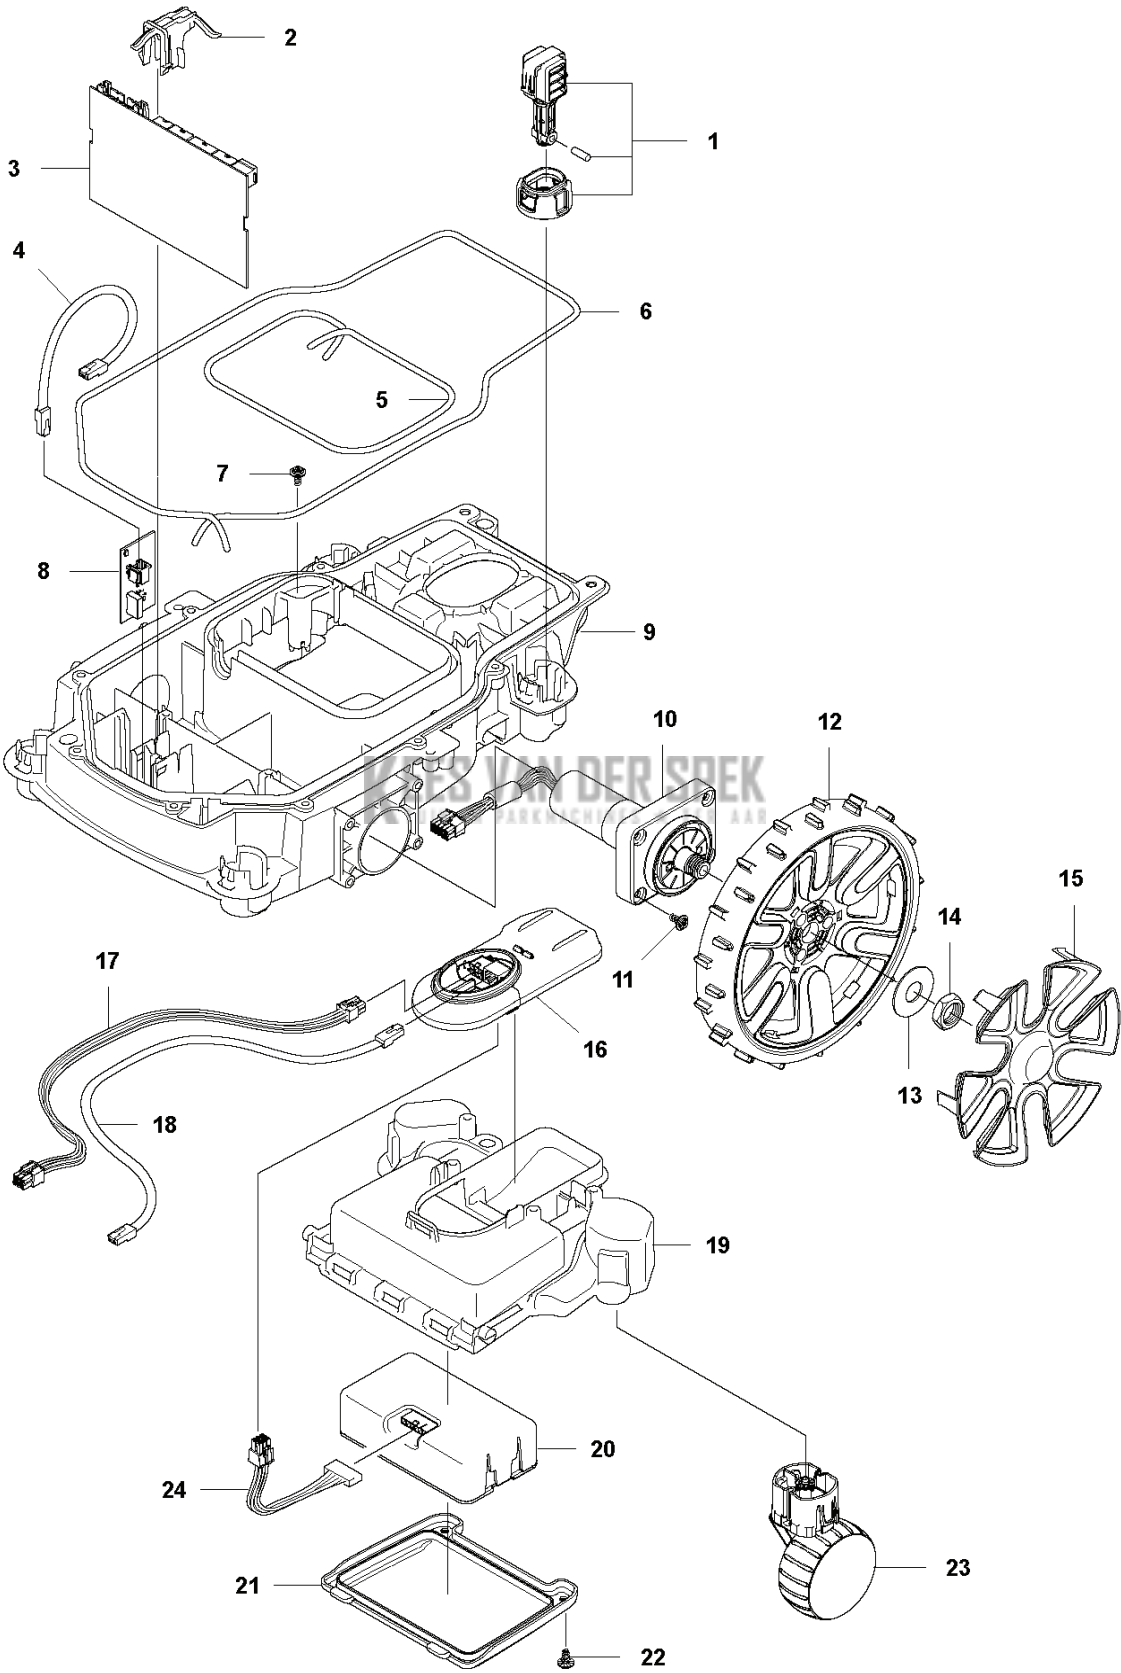

C GARDENA SILENO city
CHASSIS LOWER

ROBOTIC LAWN MOWERS

PXM_REF	PXM_PARTNO	DESCRIPTION	PXM_REMARK	QTY.
1	590770701	COLUMN ASSY		4
2	591474201	KLEM		1
3	592909901	PRINTPLAAT COMPL.	Main Board	1
4	589350801	BEKABELING COMPL.		1
5	574874711	AFDICHTINGSSTRIP		1
6	574874710	AFDICHTINGSSTRIP		1
7	574450101	SCHROEF ITXPANT		2
8	592909801	PRINTPLAAT COMPL.		1
9	591365401	CHASSIS		1
10	598587301	MOTOR KIT	From Serial number 1945XXXXX	2
10	587449404	MOTOR KIT	Up to Serial number 1944XXXXX	2
11	574450101	SCHROEF ITXPANT		8
12	590587101	WIEL COMPL.		2
13	586210601	RING		2
14	731432401	DUNNE ZESKANTIGE MOER		2
15	590660201	NAAFDOP		2
16	593094601	SENSOR ASSY		1
17	589351101	BEKABELING COMPL.		1
18	589351001	BEKABELING COMPL.		1
19	592654401	HUIS		1
20	593247201	ACCU		1
21	582824901	DEKSEL		1
22	574450101	SCHROEF ITXPANT		2
23	589300801	WIEL COMPL.		2
24	535018402	BEKABELING COMPL.		1

KEES VAN DER SPEK
TUIN EN PARKMACHINES * TER AAR