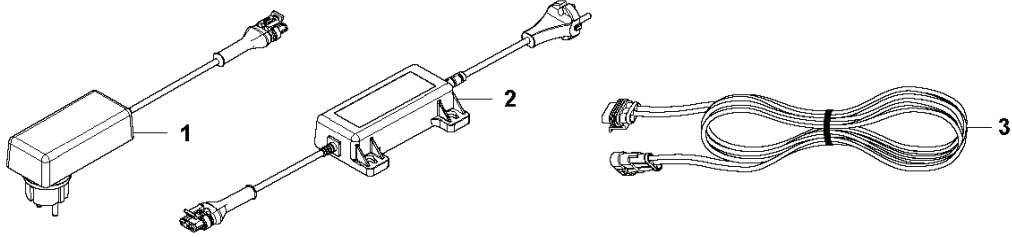

F GARDENA SILENO Life
INSTALLATION ACCESSORIES

ROBOTIC LAWN MOWERS

PXM_REF	PXM_PARTNO	DESCRIPTION	PXM_REMARK	QTY.
1	593163601	POWER SUPPLY	EU	1
2	590442202	MOTOR UNIT	UK	1
2	590442203	POWER SUPPLY	CH	1
2	584862601	MOTOR UNIT	EU	1
2	590442205	MOTOR UNIT	AU	1
3	579825101	KABEL COMPL.	Low Voltage Cable 20 m	1
3	579825102	KABEL COMPL.	Low Voltage Cable 10 m	1
3	579825104	KABEL COMPL.	Low Voltage Cable 5 m	1
3	579825103	KABEL COMPL.	Low Voltage Cable 3 m	1
4	580489401	HAAK	4090-00.701.00, Staples (100 pcs.)	1
4	966809801	NIET	100 pcs. Gardena Blister	1
4		TBD		0
5	575238606	SCREW KIT		1
6	590071901	KABEL	4058-00.701.00, Loop Wire 50 m	1
6	967104801	KABEL	50 m, Gardena Blister	1
6		TBD		1
6	580489201	KABEL	4088-00.701.00, Loop Wire 150 m	1
6	966809601	KABEL	150 m, Gardena Blister	1
6		TBD		1
7	580489101	MES	4087-00.701.00, Blade 9 pcs.	1
7	966809501	MES	9 pcs, Gardena Blister	1
7		TBD		1
8	535129001	VERBINDER		1
9	501980201	KOPPELSTUK		1
10	580489301	VERBINDER	4089-00.701.00, 6 Couplers + 3 Connectors	1
10	966809701	KOPPELSTUK	2 Connectors+6 Splices, Gardena Blister	1
10		TBD		1
10	579048101	ACCESSOIRE TAS	5 Connectors+5 Splices	1
11	586277902	STICKER	Sticker, Cable Markers (10 pcs)	1
12	502405301	PLAATJE		1
13	590072001	REPARATIESET	4059-00.701.00, Boundary Wire Repair Kit	1
13	967104901	REPARATIESET		1
13		TBD		1
14	596339801	GEREEDSCHAP	Bit for Robotic Blades MOQ 5 pcs	1
15	595963401	CARTON	Gardena Service Carton	1

KEE VAN DER SPEK
KUNSTstof - VERBODEN TOEGANG
KUNSTstof - VERBODEN TOEGANG