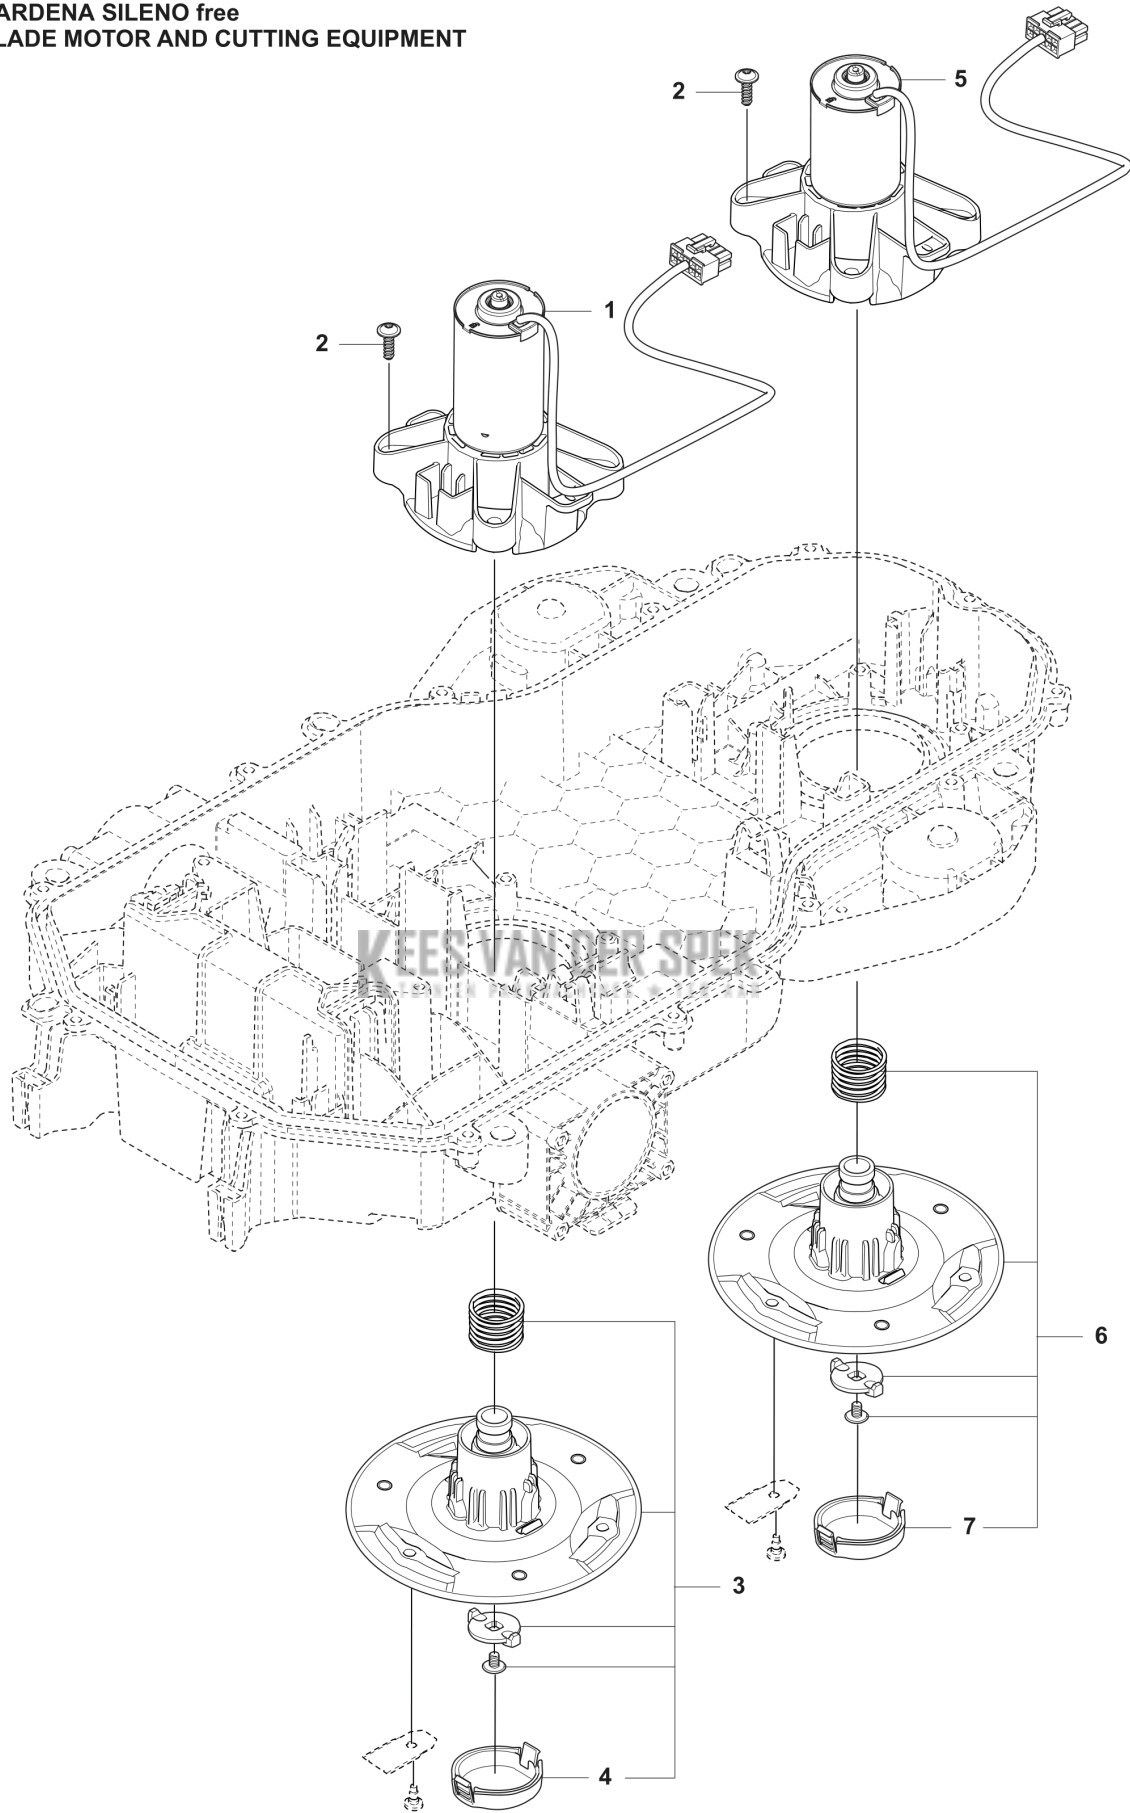

20-6-2025

smart SILENO free 1000 m², robotic lawn mower

GARDENA SILENO free
COVER

4

Referentie	Artikelnummer	Artikelnaam	Aantal	Opmerking
1	546171301	Frame	1	
2	546171201	Bovenklep	1	Top
3	536672601	Afdekking zwart	1	Radar
4	546216702	Behuizing SILENO free	1	
5	598460901	Magneet Ø8 L=10	1	

**GARDENA SILENO free
BLADE MOTOR AND CUTTING EQUIPMENT**

Referentie	Artikelnummer	Artikelnaam	Aantal	Opmerking
1	546677902	Motor Kit	1	
2	574450101	SCREW	3	
3	598868901	Messchijf	1	
4	536804201	Cap	1	
5	546678002	Motor Kit	1	
6	594039601	Messchijf	1	
7	536804201	Cap	1	