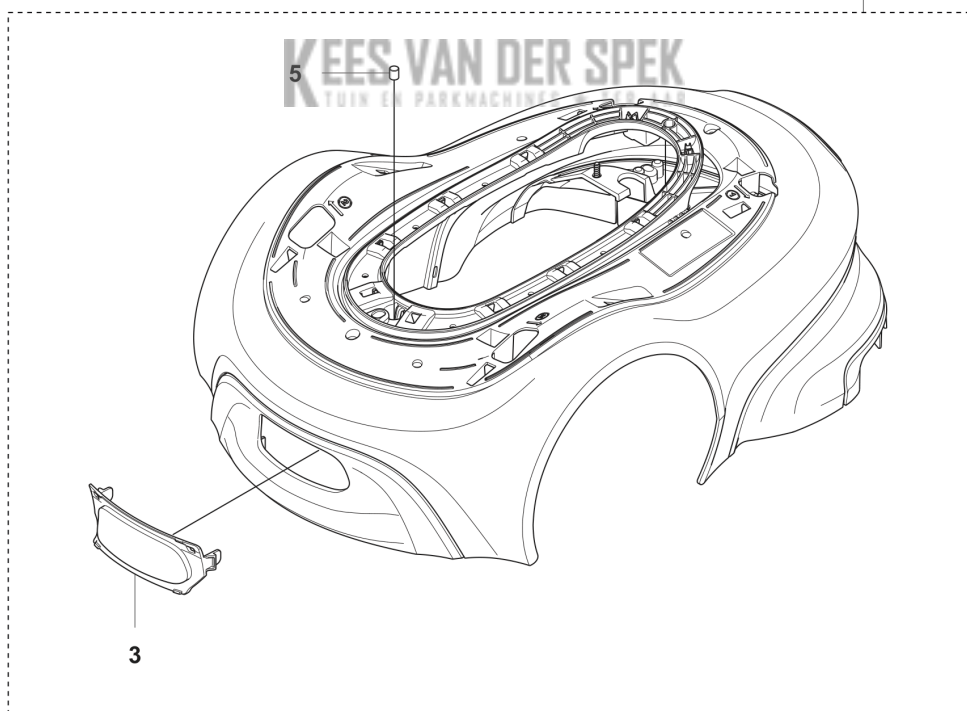

20-6-2025

smart SILENO free 1000 m², robotic lawn mower

GARDENA SILENO free
COVER

4

Referentie	Artikelnummer	Artikelnaam	Aantal	Opmerking
1	546171301	Frame	1	
2	546171201	Bovenklep	1	Top
3	536672601	Afdekking zwart	1	Radar
4	546216702	Behuizing SILENO free	1	
5	598460901	Magneet Ø8 L=10	1	