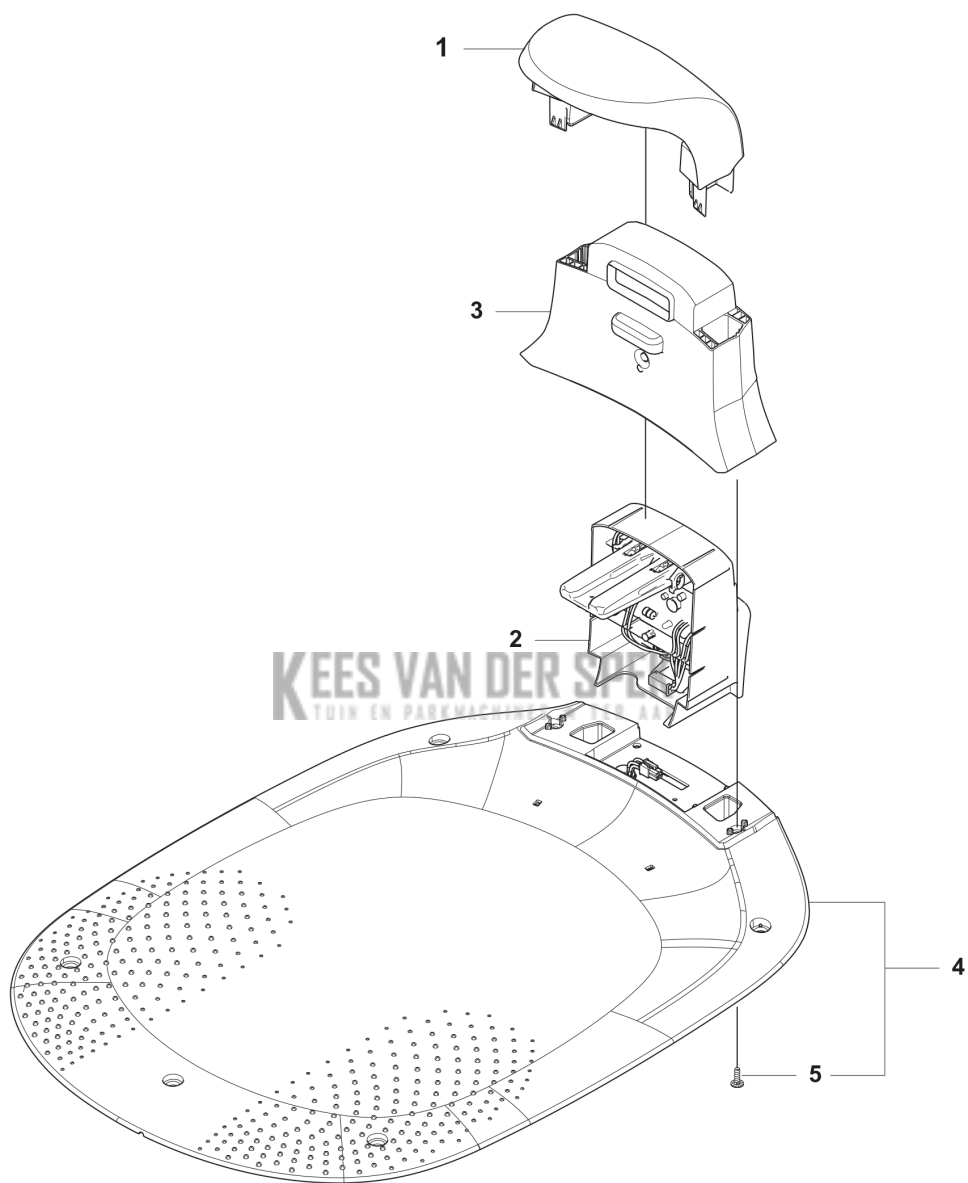

**GARDENA SILENO free
CHARGING STATION**

Referentie	Artikelnummer	Artikelnaam	Aantal	Opmerking
1	538936301	Cap laadstation	1	
2	546116002	Module	1	
3	546486301	Laadtoren	1	
4	538642702	Grondplaat	1	
5	574450101	SCREW	6