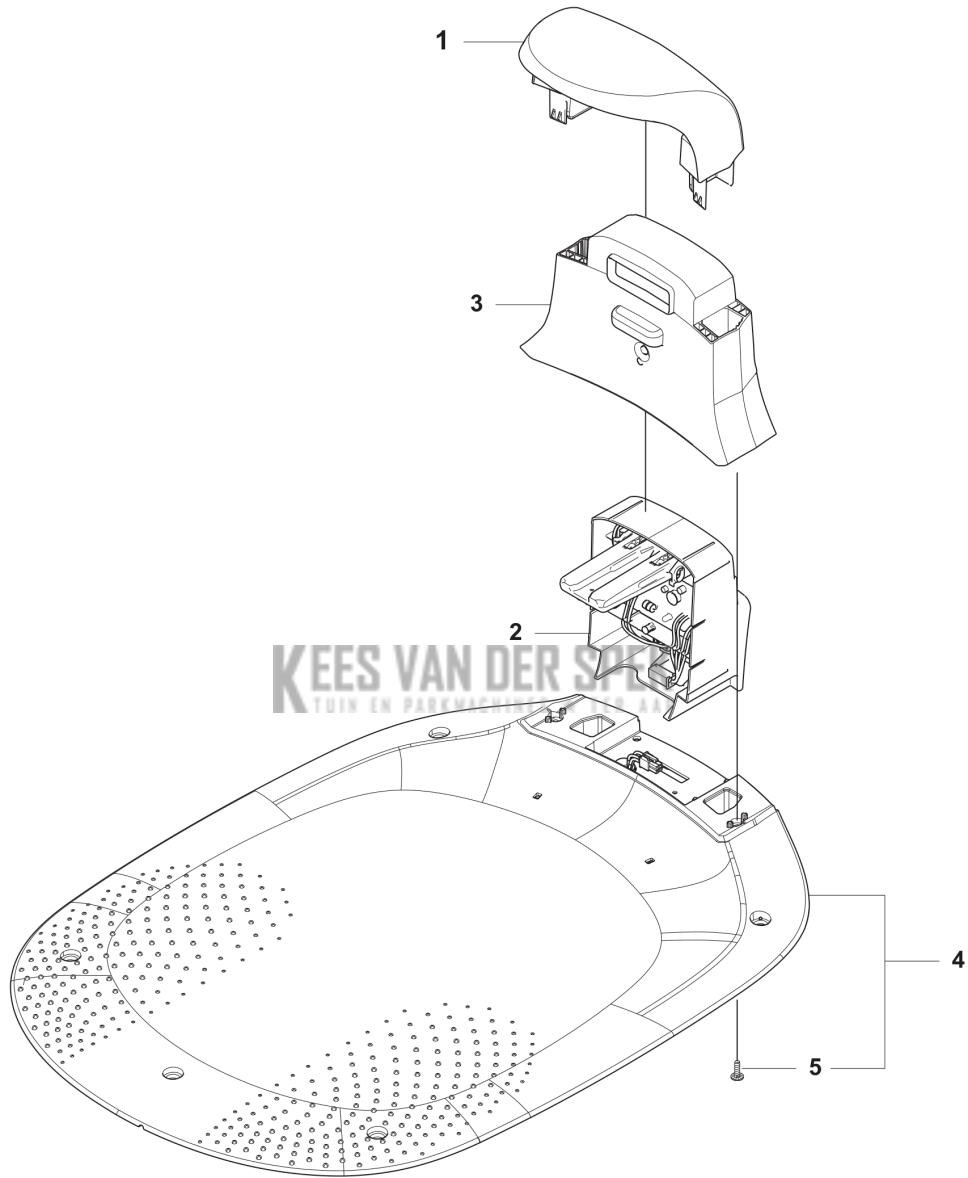

**GARDENA SILENO free
CHARGING STATION**

Referentie	Artikelnummer	Artikelnaam	Aantal	Opmerking
1	538936301	Cap laadstation	1	
2	546116002	Module	1	
3	546486301	Laadtoren	1	
4	538642702	Grondplaat	1	
5	574450101	SCREW	6