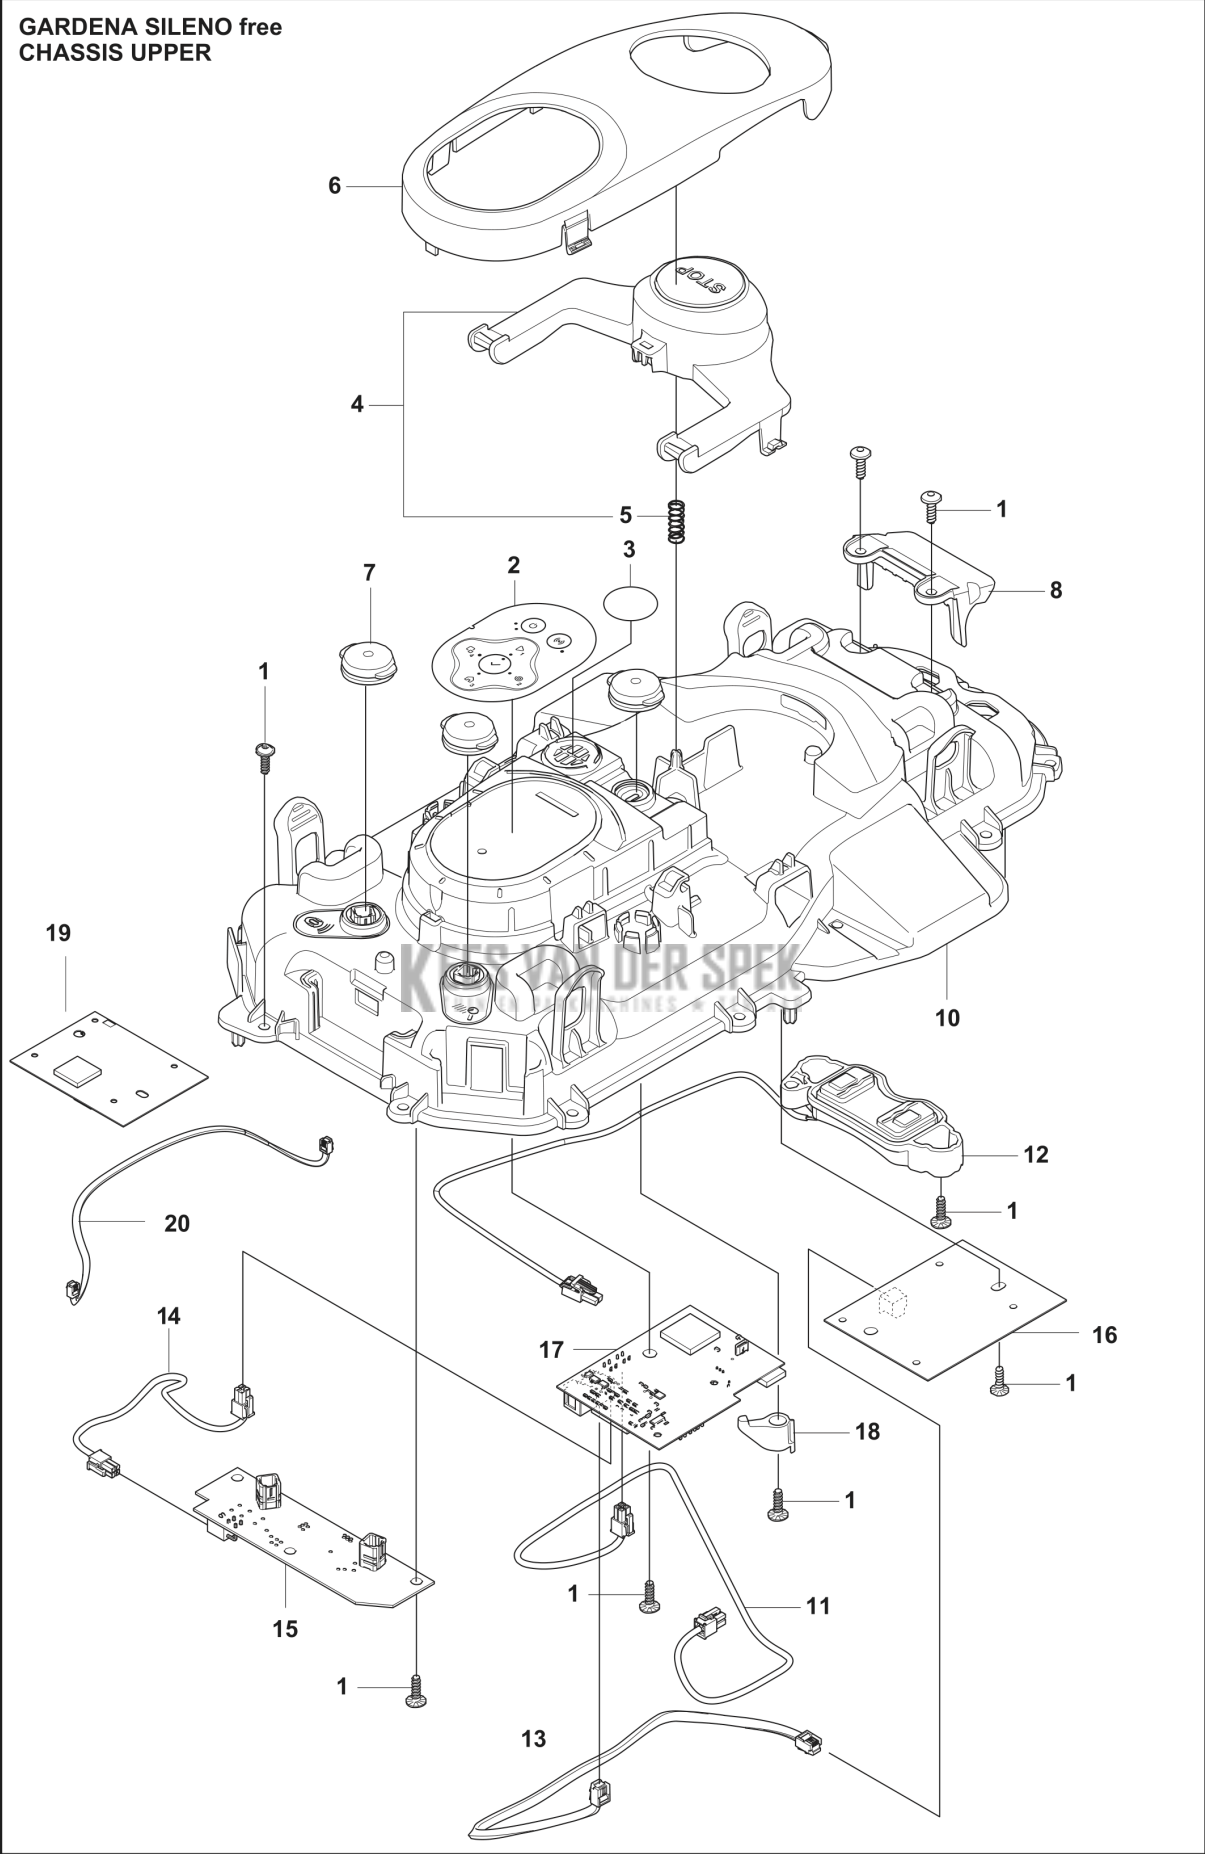

GARDENA SILENO free
CHASSIS UPPER

Referentie	Artikelnummer	Artikelnaam	Aantal	Opmerking
1	574450101	SCREW	24	
2	538914801	Toetsenbord	1	
3	577753701	Air filter (10pcs)	1	
4	546507101	Stopknop	1	
5	535130101	SPRING STOP BUTTON	2	
6	546170901	Afdekking	1	
7	546282401	Cap	3	
8	536864601	Beugel	1	
10	546170802	Behuizing top	1	
11	591203106	Bekabeling HMI 4P L=380mm	1	
12	536979201	Bekabeling laadplaat	1	
13	536253903	Bekabeling 6/6 RJ12 L=200mm	1	
14	591203102	Bekabeling HMI 4P L=330mm	1	
15	536658501	Printplaat Hef- en radarsensor	1	
16	536890601	Printplaat Communicatie	1	
17	536657801	Printplaat Weergave	1	
18	546192301	Beugel USB-C	1	
19	547125413	Printplaat GPS-module	1	
20	536253901	Kabel	1