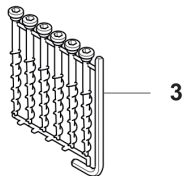

**GARDENA SILENO free
INSTALLATION ACCESSORIES**