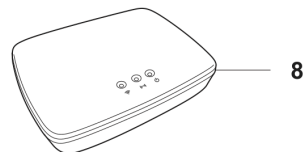

KEES VAN DER SPEK
TUIN EN PARKMACHINES * 1984