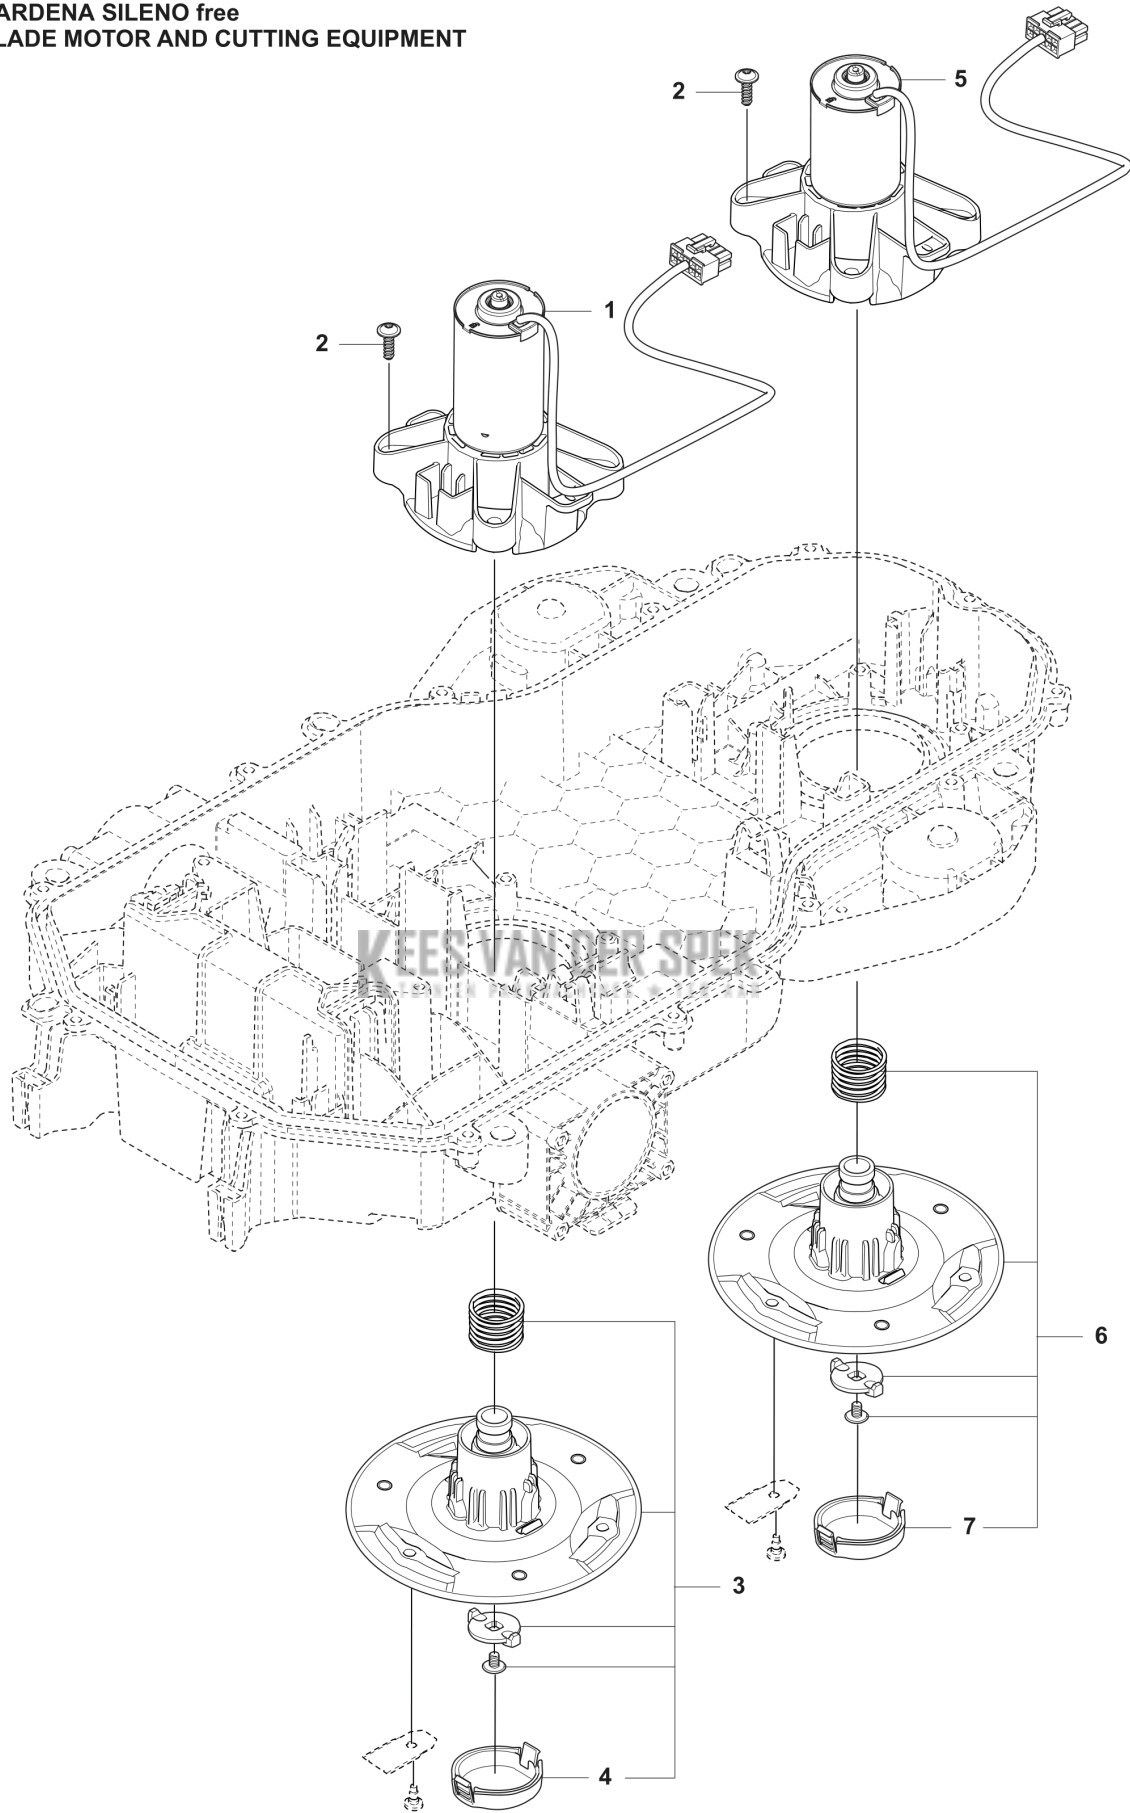

24-6-2025

Robotmaaier smart SILENO free 1500 m²

GARDENA SILENO free
COVER

4

Referentie	Artikelnummer	Artikelnaam	Aantal	Opmerking
1	546171301	Frame	1	
2	546171201	Bovenklep	1	Top
3	536672601	Afdekking zwart	1	Radar
4	546216702	Behuizing SILENO free	1	
5	598460901	Magneet Ø8 L=10	1	

**GARDENA SILENO free
BLADE MOTOR AND CUTTING EQUIPMENT**

Referentie	Artikelnummer	Artikelnaam	Aantal	Opmerking
1	546677902	Motor Kit	1	
2	574450101	SCREW	3	
3	598868901	Messchijf	1	
4	536804201	Cap	1	
5	546678002	Motor Kit	1	
6	594039601	Messchijf	1	
7	536804201	Cap	1	