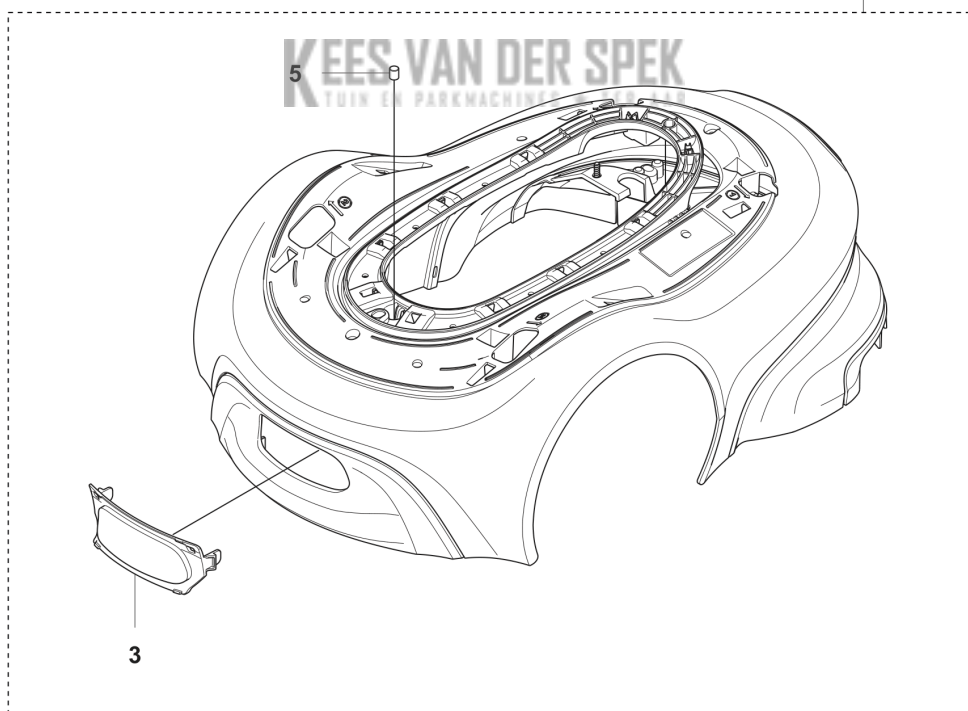

24-6-2025

Robotmaaier smart SILENO free 1500 m²

GARDENA SILENO free
COVER

4

Referentie	Artikelnummer	Artikelnaam	Aantal	Opmerking
1	546171301	Frame	1	
2	546171201	Bovenklep	1	Top
3	536672601	Afdekking zwart	1	Radar
4	546216702	Behuizing SILENO free	1	
5	598460901	Magneet Ø8 L=10	1	