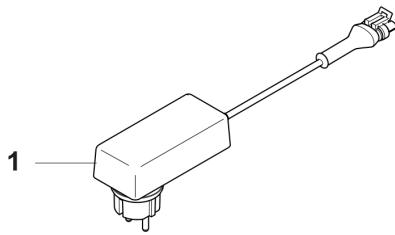

**GARDENA SILENO free
INSTALLATION ACCESSORIES**

KEES VAN DER SPEK
TUIN EN PARKMACHINES * 1984