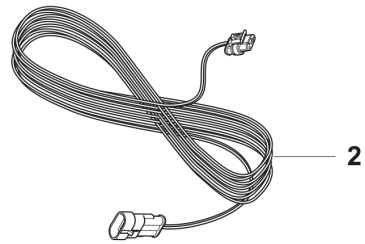

**GARDENA SILENO free
INSTALLATION ACCESSORIES**

KEES VAN DER SPEK
TUIN EN PARKMACHINES * 1984