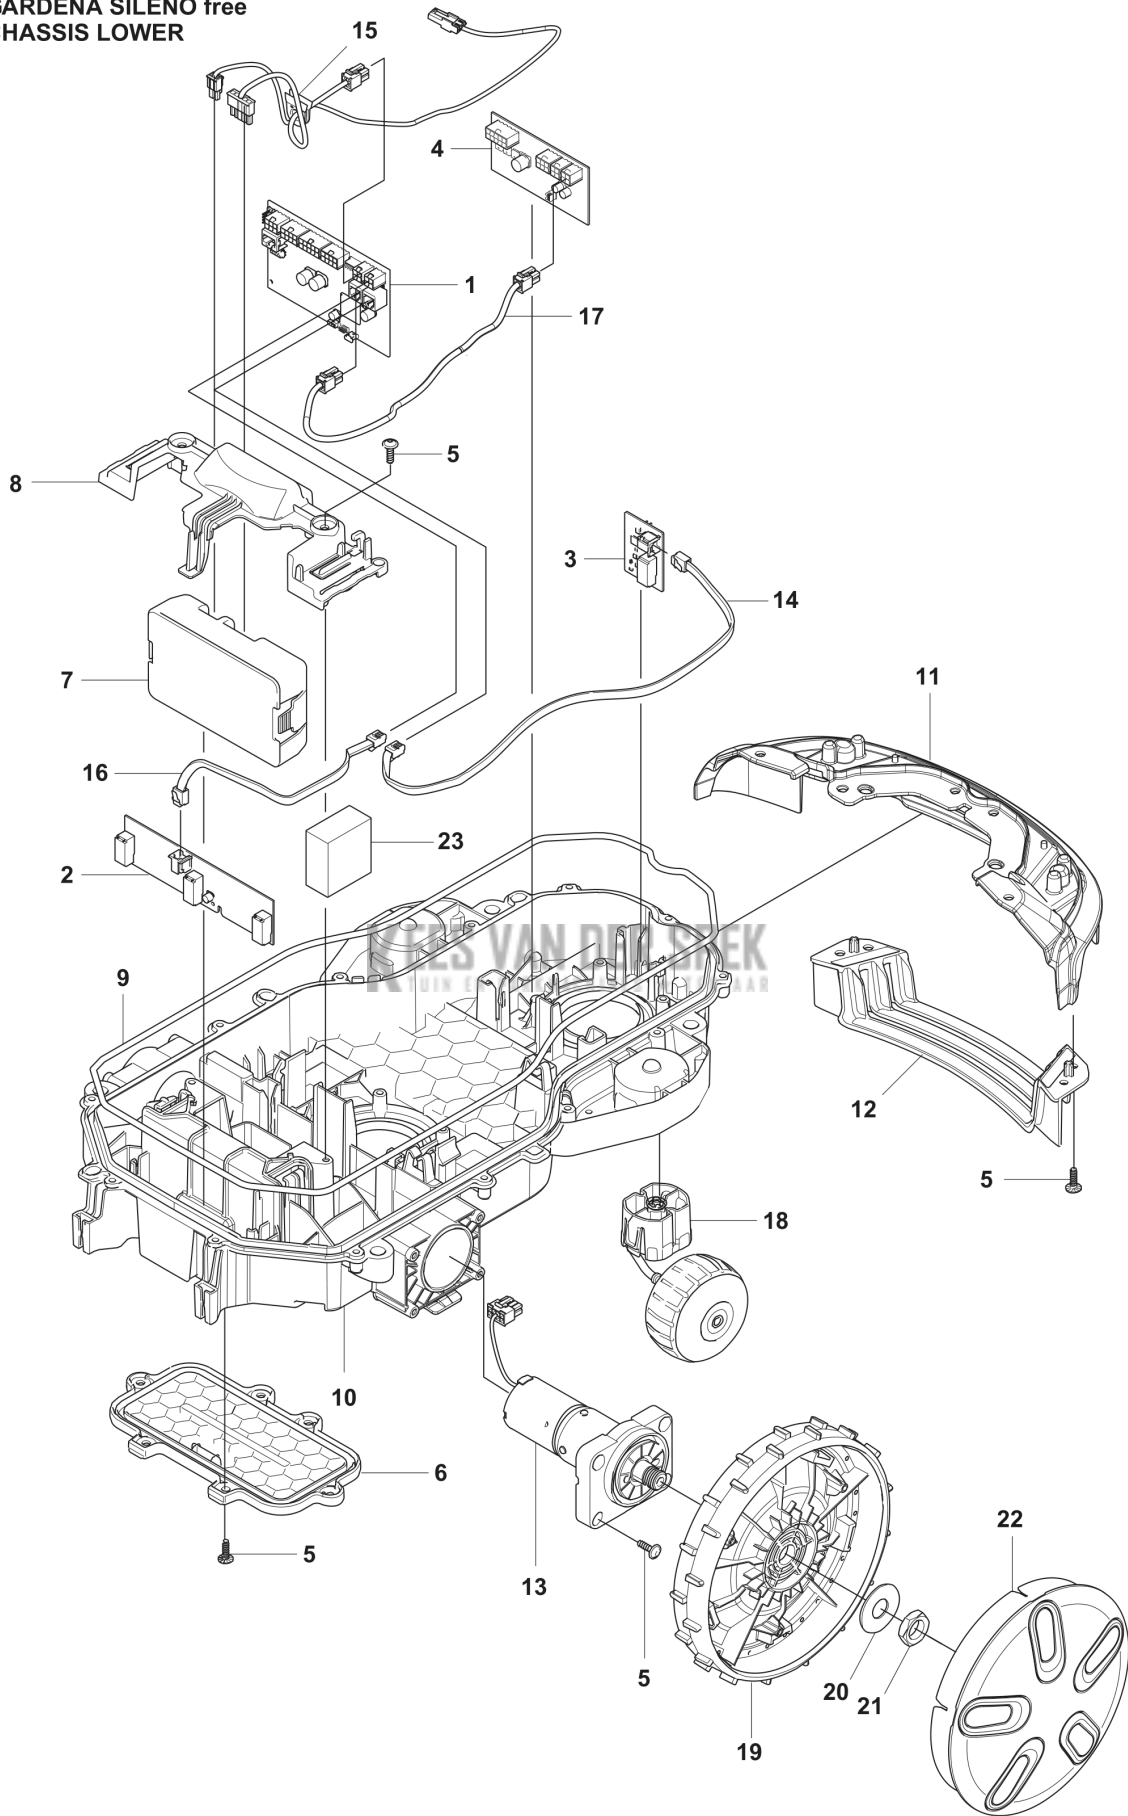

**GARDENA SILENO free
CHASSIS LOWER**

Referentie	Artikelnummer	Artikelnaam	Aantal	Opmerking
1	591125602	Printplaat Bladmotor (klein)	1	
2	546001101	Printplaat Lussensor (voorkant)	1	
3	536657101	Printplaat Lussensor (achterkant)	1	
4	536657701	Printplaat Bladmotor (groot)	1	
5	574450101	SCREW	26	
6	546113401	Deksel	1	
7	536898201	Batterij	1	
8	547817601	Beugel Kabel en gewicht	1	
9	574874709	Afdichtingsstrip	1	
10	546170702	Behuizing bodem	1	
11	536805002	Grote bescherming	1	
12	548216201	Grote beschermkap	2	
13	598587301	P01,P02,P12 from 2020	1	
14	536253905	Bekabeling 6/6 RJ12 L=480mm	1	
15	538643201	Batterijkabel	1	
16	536253908	Bekabeling 6/6 RJ12 L=250mm	1	
17	591203106	Bekabeling HMI 4P L=380mm	1	
18	589300801	Wheel assy	2	
19	536801701	Wiel	2	
20	586210601	Washer	2	
21	731432401	HEXAGON THIN NUT ISO 4035 M16 04 ZPB	2