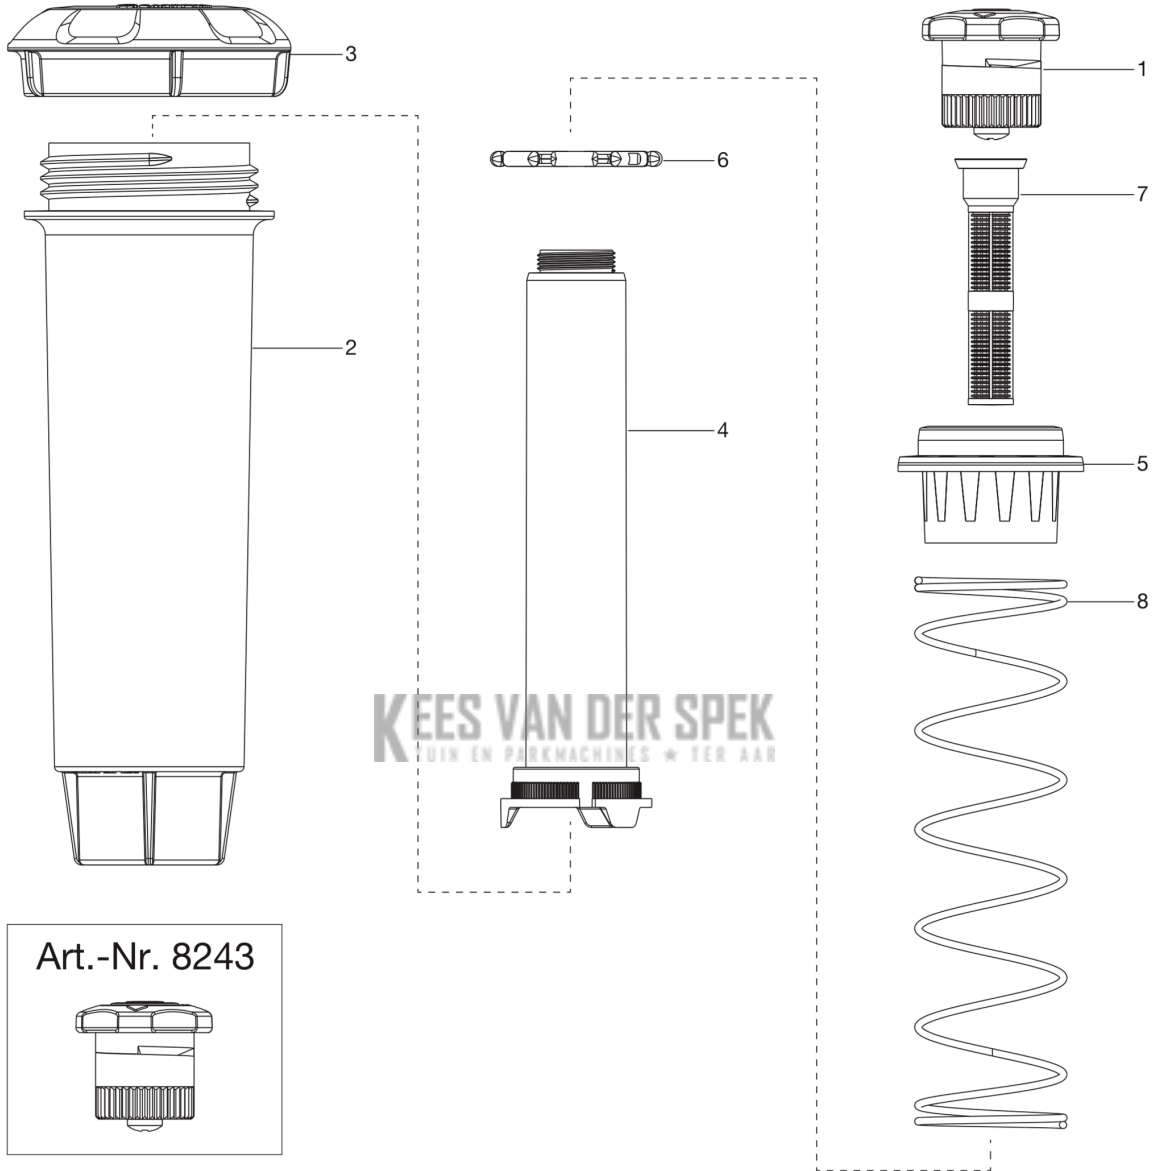

## Pop-up Sprinkler MD40

**KEES VAN DER SPEK**  
TUIN EN PARKMACHINES ✦ TER AAR

**GARDENA** Versenkgreger SD30  
 Versenkgreger SD80  
 Versenkgreger MD40  
 Versenkgreger MD80  
 Versenkgreger MD180

Art.-Nr. 8241  
 Art.-Nr. 8243  
 Art.-Nr. 8231  
 Art.-Nr. 8232  
 Art.-Nr. 8233

<b>Referentie</b>	<b>Artikelnummer</b>	<b>Artikelnaam</b>	<b>Aantal</b>	<b>Opmerking</b>
1	546139701	MONDSTUK	1	08231-00.610.00
2	546187501	FRAME	1	08241-00.600.01
3	546311201	KAP	1	08241-00.600.06
4	546311301	ZUIGER	1	08241-00.600.11
5	546311501	AFDICHTING	1	08241-00.600.16
6	546311601	RING	1	08241-00.600.21
8	546311701	VEER	1	08241-00.600.31