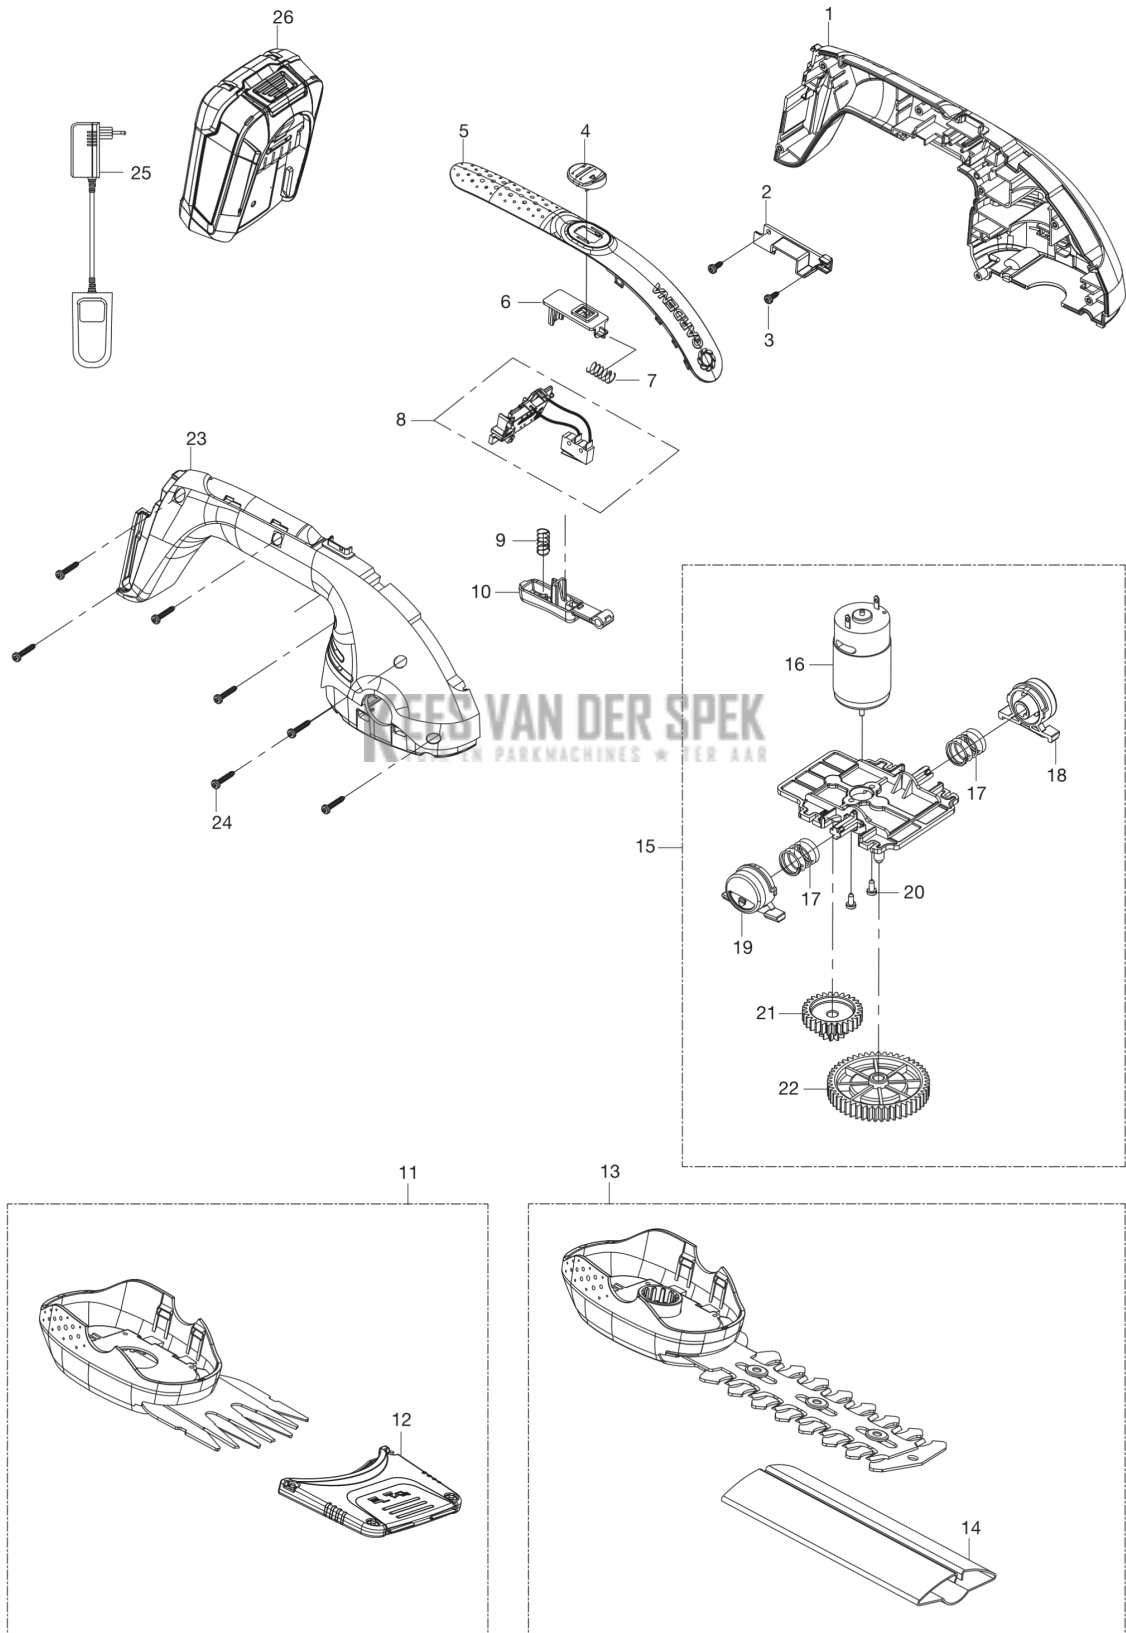

CATALOGUS MET RESERVEONDERDELEN
: ACCUGRAS- EN STRUIKSCHAAR POWERCUT 20/18V P4A,
VOOR HEGGEN EN GAZONS

Lijst van reserve-onderdelen

LIJST VAN RESERVE-ONDERDELEN

GARDENA Akku Gras- & Strauchschere PowerCut Art.-Nr. 14750

REF.	OMSCHRIJVING	OPMERKING	KIT
4	588554401 SLOT	09853-00.600.04	1
5	546347801 DEKSEL	14750-00.600.03	1
8	546342801 PRINTPLAAT COMPL.	14750-00.610.00	1
11	588553301 MES	09853-00.610.00. (9862-20)	1
12	576627001 BLADE PROTECTION	08885-00.610.01	1
13	546348001 MES	14750-00.630.00	1
14	546349501 MES	14750-00.630.03	1
15	546344301 VERSNELLINGSBAKHUIS COMPL.	14750-00.620.00	1
16	546344601 MOTOR COMPL.	14750-00.621.00	1
21	546347301 VERSNELLING	14750-00.620.01	1
22	546347501 TANDWIEL	14750-00.620.02	1
25	599993201 OPLADER	14900-00.600.00. AL 1810 CV P4A (Art. 14900-20)	1
26	599992001 ACCU	14902-00.600.00. PBA 18V/36 P4A (Art. 14902-20)	1
26	599992101 ACCU	14903-00.600.00. PBA 18V/45 P4A (Art. 14903-20)	1
26	599992201 ACCU	14905-00.600.00. PBA 18V/72 P4A (Art. 14905-20)	1