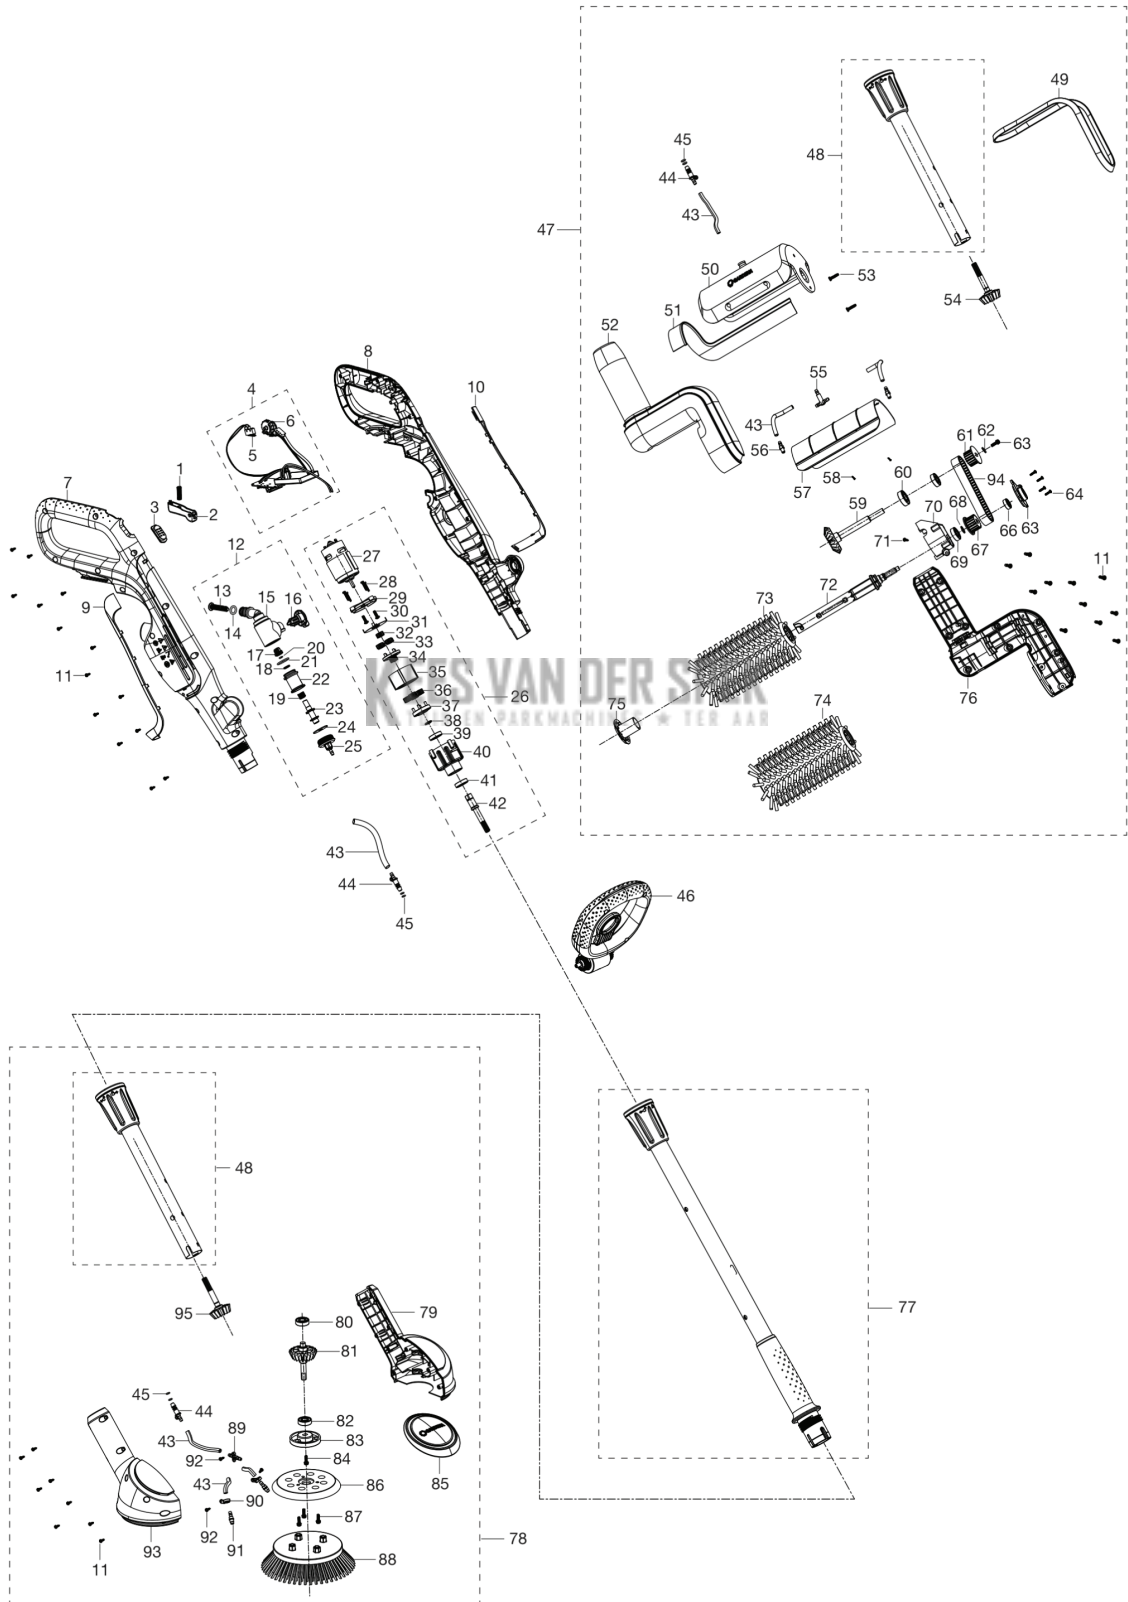

GARDENA Multi Cleaner AquaBrush Compact
Multi Cleaner AquaBrush Patio
Multi Cleaner AquaBrush Universal

Art.-Nr. 14840
Art.-Nr. 14841
Art.-Nr. 14842

REF.	OMSCHRIJVING	OPMERKING	KIT
0	529323601 BESCHERMING	14800-00.600.31 (for PBA 18V/45 P4A), not shown in image	1
0	529323701 BESCHERMING	14800-00.600.32 (for PBA 18V/72 P4A - big), not shown in image	1
0	535544201 BESCHERMING	14800-00.600.36 (for PBA 18V/72 P4A - small), not shown in image	1
0	599993201 OPLADER	14900-00.600.00. AL 1810 CV P4A (Art. 14900-20), not shown in image	1
0	599992001 ACCU	14902-00.600.00. PBA 18V/36 P4A (Art. 14902-20), not shown in image	1
0	599992101 ACCU	14903-00.600.00. PBA 18V/45 P4A (Art. 14903-20), not shown in image	1
0	599992201 ACCU	14905-00.600.00. PBA 18V/72 P4A (Art. 14905-20), not shown in image	1
1	590332501 VEER	09860-00.600.21	1
2	590331501 TREKKER	09860-00.600.08	1
3	599576801 DEKSEL	14700-00.600.01	1
4	546481501 PRINTPLAAT COMPL.	14842-00.610.00	1
5	588865501 SCHAKELAAR	09850-00.616.02	1
6	596775301 KNOOP	09338-00.620.01	1
12	547488201 VENTIEL COMPL.	14842-00.602.00	1
13	546475401 FILTER	14842-00.600.07	1
14	546474701 KLEPHUIS	14842-00.600.01	1
16	546475501 KNOP	14842-00.600.08	1
26	546485201 MOTOR COMPL.	14842-00.661.00	1
45	547489001 O-RING	14842-00.601.07	1
46	546485101 HANDGREEP COMPL.	14842-00.660.00	1
47	546484901 BORSTEL	14842-00.662.00	1
48	546485001 TUBE ASSY	14842-00.663.00	1
54	546492801 VERSNELLING	14842-00.612.00	1
59	546493101 VERSNELLING	14842-00.613.00	1
61	546484001 RIEM	14842-00.600.25	1
72	546484301 AS	14842-00.600.28	1
75	546484601 KNOP	14842-00.600.30	1
81	546493701 VERSNELLING	14842-00.615.00	1
86	546484701 PLAAT	14842-00.600.31	1
94	546485401 RIEM	14842-00.600.61	1
95	546493401 VERSNELLING	14842-00.614.00	1

KOP VAN DER SPEK
VERBODEN TOEGANG TOT DEZE DOCUMENTEN
VERBODEN TOEGANG TOT DEZE DOCUMENTEN