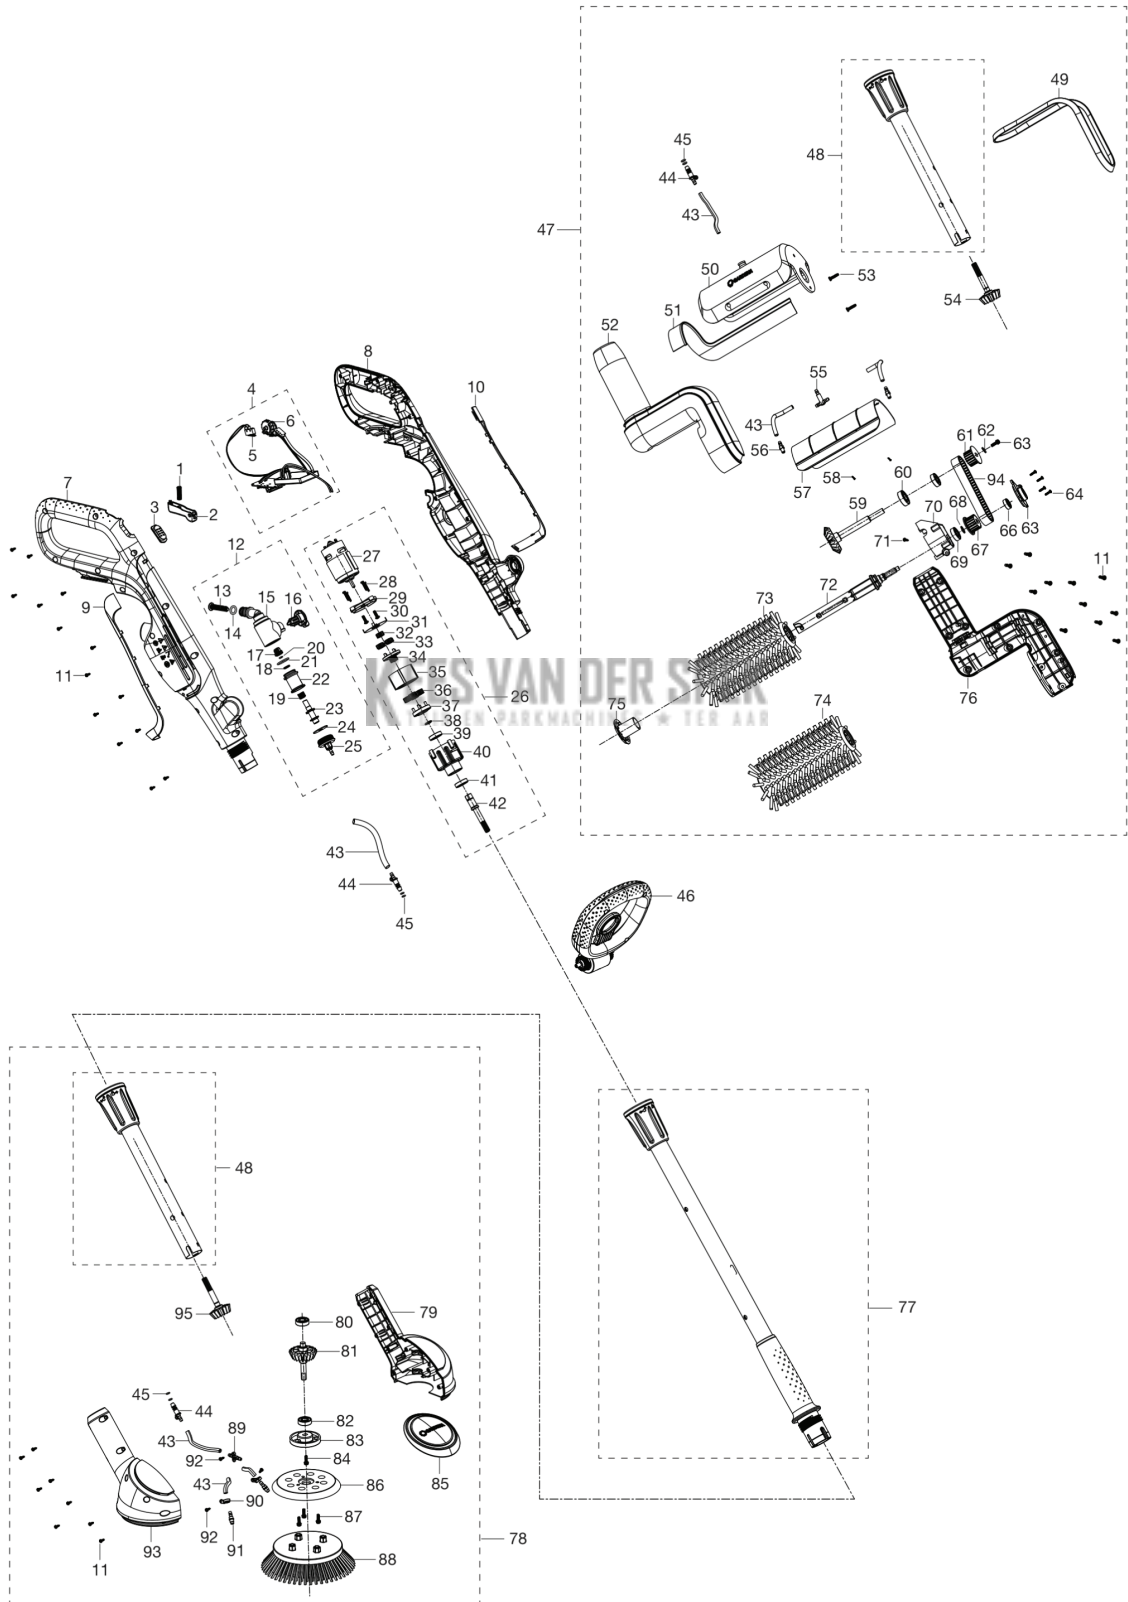

CATALOGUS MET RESERVEONDERDELEN
: ACCU-MULTIREINIGER AQUABRUSH PATIO 03/18V P4A SET
KLAAR VOOR GEBRUIK

KEES VAN DER SPEK
TUIN EN PARKMACHINES * TER AAR

Lijst van reserve-onderdelen

LIJST VAN RESERVE-ONDERDELEN

GARDENA Multi Cleaner AquaBrush Compact
 Multi Cleaner AquaBrush Patio
 Multi Cleaner AquaBrush Universal

Art.-Nr. 14840
 Art.-Nr. 14841
 Art.-Nr. 14842

REF.	OMSCHRIJVING	OPMERKING	KIT
0	529323601 BESCHERMING	14800-00.600.31 (for PBA 18V/45 P4A), not shown in image	1
0	529323701 BESCHERMING	14800-00.600.32 (for PBA 18V/72 P4A - big), not shown in image	1
0	535544201 BESCHERMING	14800-00.600.36 (for PBA 18V/72 P4A - small), not shown in image	1
0	599993201 OPLADER	14900-00.600.00. AL 1810 CV P4A (Art. 14900-20), not shown in image	1
0	599992001 ACCU	14902-00.600.00. PBA 18V/36 P4A (Art. 14902-20), not shown in image	1
0	599992101 ACCU	14903-00.600.00. PBA 18V/45 P4A (Art. 14903-20), not shown in image	1
0	599992201 ACCU	14905-00.600.00. PBA 18V/72 P4A (Art. 14905-20), not shown in image	1
1	590332501 VEER	09860-00.600.21	1
2	590331501 TREKKER	09860-00.600.08	1
3	599576801 DEKSEL	14700-00.600.01	1
4	546481501 PRINTPLAAT COMPL.	14842-00.610.00	1
5	588865501 SCHAKELAAR	09850-00.616.02	1
6	596775301 KNOOP	09338-00.620.01	1
12	547488201 VENTIEL COMPL.	14842-00.602.00	1
13	546475401 FILTER	14842-00.600.07	1
14	546474701 KLEPHUIS	14842-00.600.01	1
16	546475501 KNOP	14842-00.600.08	1
26	546485201 MOTOR COMPL.	14842-00.661.00	1
45	547489001 O-RING	14842-00.601.07	1
46	546485101 HANDGREEP COMPL.	14842-00.660.00	1
47	546484901 BORSTEL	14842-00.662.00	1
48	546485001 TUBE ASSY	14842-00.663.00	1
54	546492801 VERSNELLING	14842-00.612.00	1
59	546493101 VERSNELLING	14842-00.613.00	1
61	546484001 RIEM	14842-00.600.25	1
72	546484301 AS	14842-00.600.28	1
75	546484601 KNOP	14842-00.600.30	1
81	546493701 VERSNELLING	14842-00.615.00	1
86	546484701 PLAAT	14842-00.600.31	1
94	546485401 RIEM	14842-00.600.61	1
95	546493401 VERSNELLING	14842-00.614.00	1