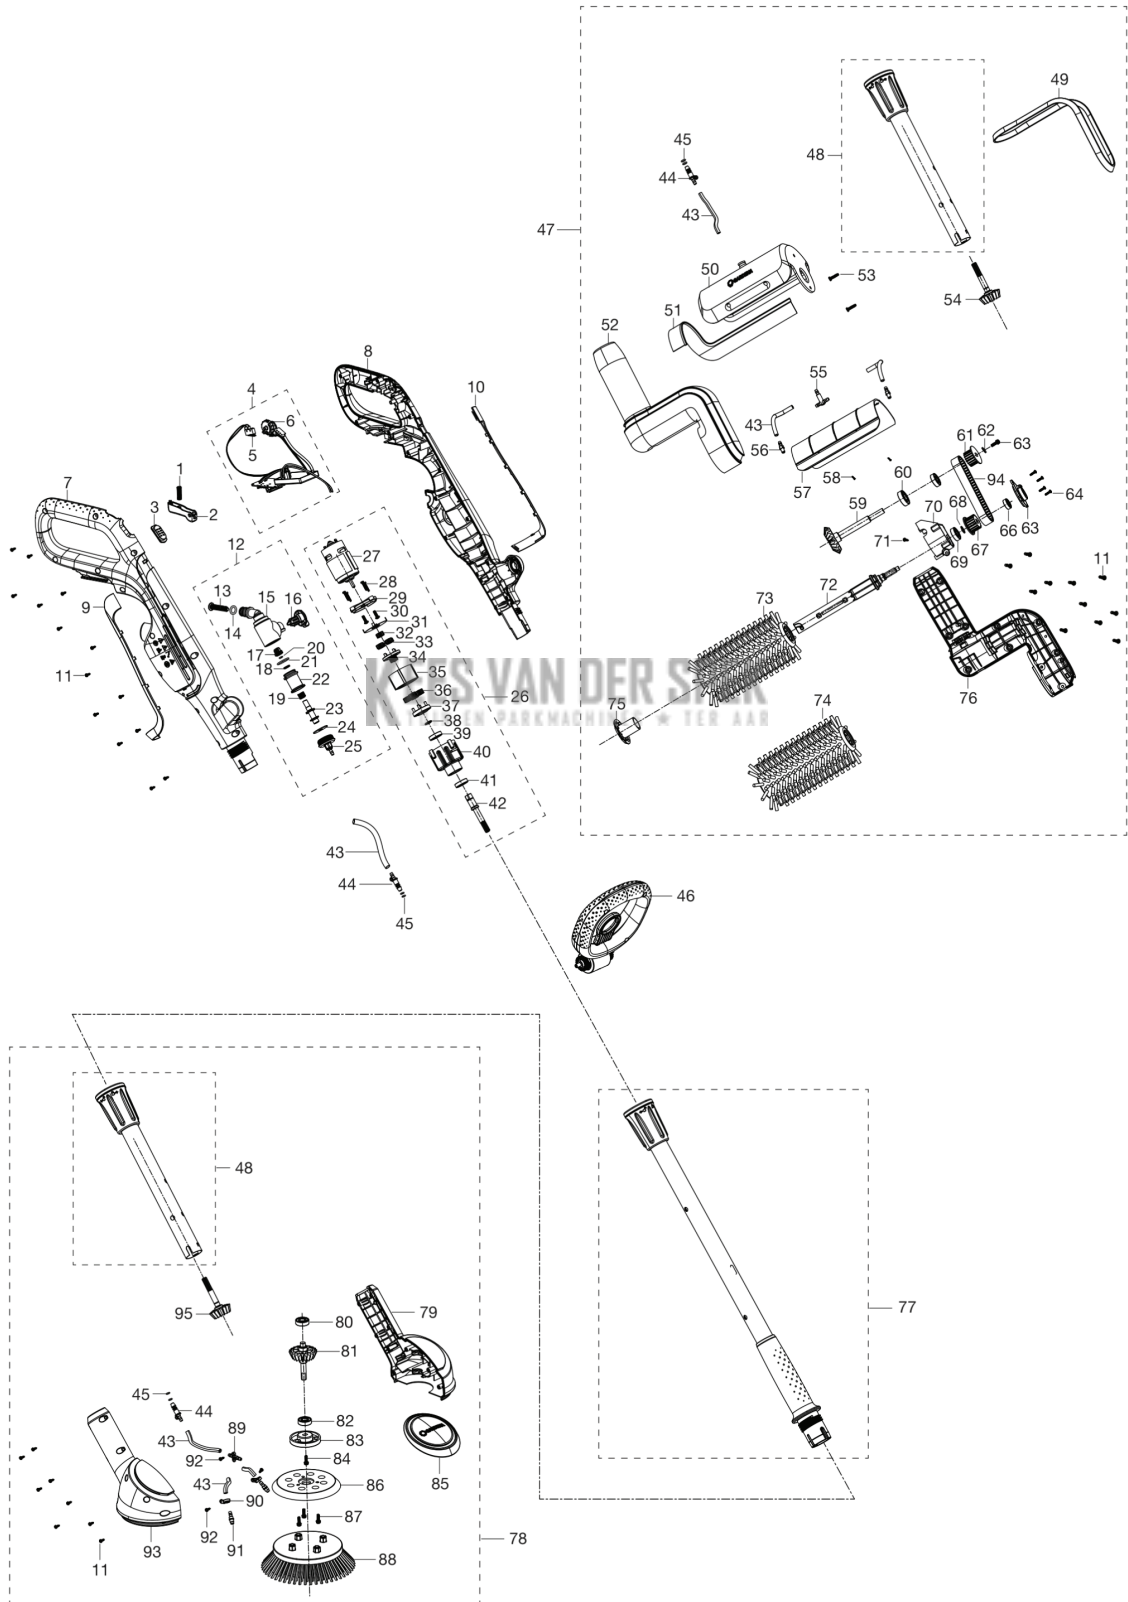

CATALOGUS MET RESERVEONDERDELEN
: ACCU-MULTIREINIGER AQUABRUSH UNIVERSAL 04/18V P4A
GEBRUIKSKLARE SET

KEES VAN DER SPEK
TUIN EN PARKMACHINES * TER AAR

Lijst van reserve-onderdelen

LIJST VAN RESERVE-ONDERDELEN

GARDENA Multi Cleaner AquaBrush Compact
 Multi Cleaner AquaBrush Patio
 Multi Cleaner AquaBrush Universal

Art.-Nr. 14840
 Art.-Nr. 14841
 Art.-Nr. 14842

REF.	OMSCHRIJVING	OPMERKING	KIT
0	529323601 BESCHERMING	14800-00.600.31 (for PBA 18V/45 P4A), not shown in image	1
0	529323701 BESCHERMING	14800-00.600.32 (for PBA 18V/72 P4A - big), not shown in image	1
0	535544201 BESCHERMING	14800-00.600.36 (for PBA 18V/72 P4A - small), not shown in image	1
0	599993201 OPLADER	14900-00.600.00. AL 1810 CV P4A (Art. 14900-20), not shown in image	1
0	599992001 ACCU	14902-00.600.00. PBA 18V/36 P4A (Art. 14902-20), not shown in image	1
0	599992101 ACCU	14903-00.600.00. PBA 18V/45 P4A (Art. 14903-20), not shown in image	1
0	599992201 ACCU	14905-00.600.00. PBA 18V/72 P4A (Art. 14905-20), not shown in image	1
1	590332501 VEER	09860-00.600.21	1
2	590331501 TREKKER	09860-00.600.08	1
3	599576801 DEKSEL	14700-00.600.01	1
4	546481501 PRINTPLAAT COMPL.	14842-00.610.00	1
5	588865501 SCHAKELAAR	09850-00.616.02	1
6	596775301 KNOOP	09338-00.620.01	1
12	547488201 VENTIEL COMPL.	14842-00.602.00	1
13	546475401 FILTER	14842-00.600.07	1
14	546474701 KLEPHUIS	14842-00.600.01	1
16	546475501 KNOP	14842-00.600.08	1
26	546485201 MOTOR COMPL.	14842-00.661.00	1
45	547489001 O-RING	14842-00.601.07	1
46	546485101 HANDGREEP COMPL.	14842-00.660.00	1
47	546484901 BORSTEL	14842-00.662.00	1
48	546485001 TUBE ASSY	14842-00.663.00	1
54	546492801 VERSNELLING	14842-00.612.00	1
59	546493101 VERSNELLING	14842-00.613.00	1
61	546484001 RIEM	14842-00.600.25	1
72	546484301 AS	14842-00.600.28	1
75	546484601 KNOP	14842-00.600.30	1
81	546493701 VERSNELLING	14842-00.615.00	1
86	546484701 PLAAT	14842-00.600.31	1
94	546485401 RIEM	14842-00.600.61	1
95	546493401 VERSNELLING	14842-00.614.00	1