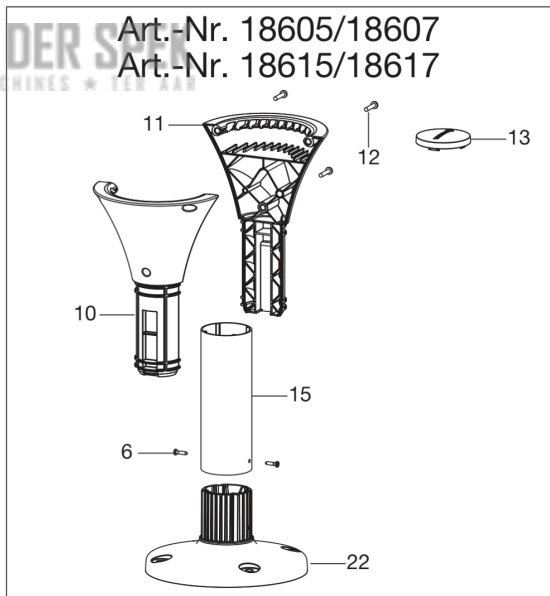

Wand-Schlauchbox RollUp S
Wand-Schlauchbox RollUp M
Garten-Schlauchbox RollUp S
Garten-Schlauchbox RollUp M
Terrassen-Schlauchbox RollUp S
Terrassen-Schlauchbox RollUp M

Art.-Nr. 18600/18602
Art.-Nr. 18610/18612
Art.-Nr. 18604/18606
Art.-Nr. 18614/18616
Art.-Nr. 18605/18607
Art.-Nr. 18615/18617

Art.-Nr. 18604/18606
Art.-Nr. 18614/18616

Art.-Nr. 18605/18607
Art.-Nr. 18615/18617

Art.-Nr. 18600/18602
Art.-Nr. 18610/18612

REF.	OMSCHRIJVING	OPMERKING	KIT
0	546604701 TAS	18605-20.710.00. not shown in image	1
1	599358201 DEKSEL	18600-00.600.61	1
2	599358101 RING	18600-00.600.56	1
6	523908001 SCREW	02648-00.600.89	1
7	599358301 STOPPER	18600-00.600.66	1
8	594084702 MOER	18430-00.600.07	1
9	529722501 SLANG VERBINDER	18430-00.520.00	1
10	599356201 BEVESTIGING	18604-00.610.00	1
11	599360901 BEVESTIGING	18604-00.600.01	1
12	599361501 SCREW	18604-00.600.16	1
13	599361401 DEKSEL	18604-00.600.12	1
14	599361301 HEFBOOM	18604-00.600.11	1
15	599361001 HULS	18604-00.600.06	1
21	599609201 SLANG COMPL.	18610-00.620.00	1
22	538683001 FLENS	18605-00.600.01	1