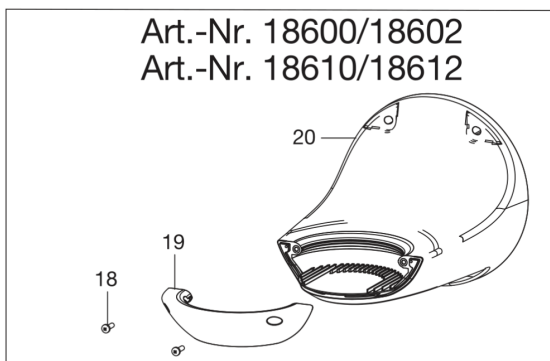

Wand-Schlauchbox RollUp S
Wand-Schlauchbox RollUp M
Garten-Schlauchbox RollUp S
Garten-Schlauchbox RollUp M
Terrassen-Schlauchbox RollUp S
Terrassen-Schlauchbox RollUp M

Art.-Nr. 18600/18602
Art.-Nr. 18610/18612
Art.-Nr. 18604/18606
Art.-Nr. 18614/18616
Art.-Nr. 18605/18607
Art.-Nr. 18615/18617

Art.-Nr. 18604/18606
Art.-Nr. 18614/18616

Art.-Nr. 18605/18607
Art.-Nr. 18615/18617

Art.-Nr. 18600/18602
Art.-Nr. 18610/18612

REF.	OMSCHRIJVING	OPMERKING	KIT
0	546604701 TAS	18605-20.710.00. not shown in image	1
1	599358201 DEKSEL	18600-00.600.61	1
2	599358101 RING	18600-00.600.56	1
6	523908001 SCREW	02648-00.600.89	1
7	599358301 STOPPER	18600-00.600.66	1
8	594084702 MOER	18430-00.600.07	1
9	529722501 SLANG VERBINDER	18430-00.520.00	1
10	599356201 BEVESTIGING	18604-00.610.00	1
11	599360901 BEVESTIGING	18604-00.600.01	1
12	599361501 SCREW	18604-00.600.16	1
13	599361401 DEKSEL	18604-00.600.12	1
14	599361301 HEFBOOM	18604-00.600.11	1
15	599361001 HULS	18604-00.600.06	1
21	599609201 SLANG COMPL.	18610-00.620.00	1
22	538683001 FLENS	18605-00.600.01	1