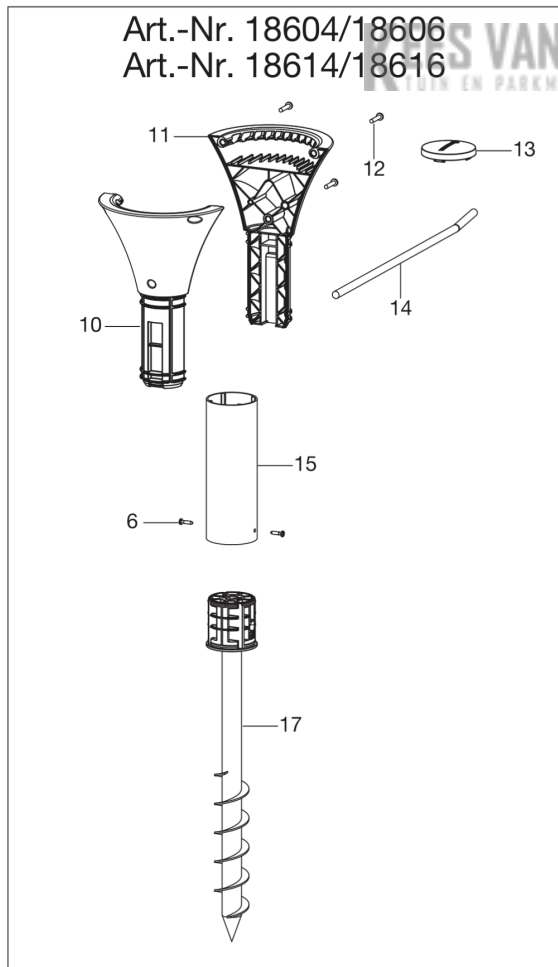

CATALOGUS MET RESERVEONDERDELEN
: PATIO SLANGBOX ROLLUP S, 15 M SLANG, TURKOOIS,
AUTOMATISCH OPROLBAAR

KEES VAN DER SPEK
TUIN EN PARKMACHINES ✦ TER AAR

Lijst van reserve-onderdelen

LIJST VAN RESERVE-ONDERDELEN

Wand-Schlauchbox RollUp S
Wand-Schlauchbox RollUp M
Garten-Schlauchbox RollUp S
Garten-Schlauchbox RollUp M
Terrassen-Schlauchbox RollUp S
Terrassen-Schlauchbox RollUp M

Art.-Nr. 18600/18602
Art.-Nr. 18610/18612
Art.-Nr. 18604/18606
Art.-Nr. 18614/18616
Art.-Nr. 18605/18607
Art.-Nr. 18615/18617

Art.-Nr. 18604/18606
Art.-Nr. 18614/18616

Art.-Nr. 18605/18607
Art.-Nr. 18615/18617

Art.-Nr. 18600/18602
Art.-Nr. 18610/18612

REF.	OMSCHRIJVING	OPMERKING	KIT
0	546604701 TAS	18605-20.710.00. not shown in image	1
1	599358201 DEKSEL	18600-00.600.61	1
2	599358101 RING	18600-00.600.56	1
6	523908001 SCREW	02648-00.600.89	1
7	599358301 STOPPER	18600-00.600.66	1
8	594084702 MOER	18430-00.600.07	1
9	529722501 SLANG VERBINDER	18430-00.520.00	1
10	599356201 BEVESTIGING	18604-00.610.00	1
11	599360901 BEVESTIGING	18604-00.600.01	1
12	599361501 SCREW	18604-00.600.16	1
13	599361401 DEKSEL	18604-00.600.12	1
14	599361301 HEFBOOM	18604-00.600.11	1
15	599361001 HULS	18604-00.600.06	1
21	599609201 SLANG COMPL.	18610-00.620.00	1
22	538683001 FLENS	18605-00.600.01	1