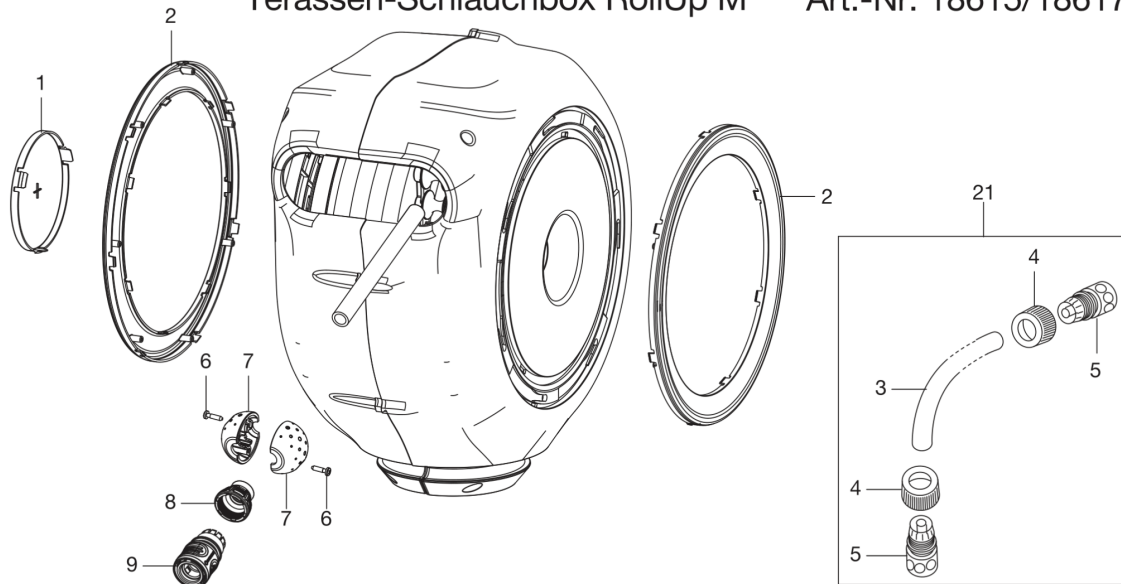

CATALOGUS MET RESERVEONDERDELEN
: PATIO SLANGBOX ROLLUP S, 15 M SLANG, TURKOOIS,
AUTOMATISCH OPROLBAAR

KEES VAN DER SPEK
TUIN EN PARKMACHINES ✦ TER AAR

Lijst van reserve-onderdelen

LIJST VAN RESERVE-ONDERDELEN

Wand-Schlauchbox RollUp S
Wand-Schlauchbox RollUp M
Garten-Schlauchbox RollUp S
Garten-Schlauchbox RollUp M
Terrassen-Schlauchbox RollUp S
Terrassen-Schlauchbox RollUp M

Art.-Nr. 18600/18602
Art.-Nr. 18610/18612
Art.-Nr. 18604/18606
Art.-Nr. 18614/18616
Art.-Nr. 18605/18607
Art.-Nr. 18615/18617

Art.-Nr. 18604/18606
Art.-Nr. 18614/18616

Art.-Nr. 18605/18607
Art.-Nr. 18615/18617

Art.-Nr. 18600/18602
Art.-Nr. 18610/18612

REF.	OMSCHRIJVING	OPMERKING	KIT
0	546604701 TAS	18605-20.710.00. not shown in image	1
1	599358201 DEKSEL	18600-00.600.61	1
2	599358101 RING	18600-00.600.56	1
6	523908001 SCREW	02648-00.600.89	1
7	599358301 STOPPER	18600-00.600.66	1
8	594084702 MOER	18430-00.600.07	1
9	529722501 SLANG VERBINDER	18430-00.520.00	1
10	599356201 BEVESTIGING	18604-00.610.00	1
11	599360901 BEVESTIGING	18604-00.600.01	1
12	599361501 SCREW	18604-00.600.16	1
13	599361401 DEKSEL	18604-00.600.12	1
14	599361301 HEFBOOM	18604-00.600.11	1
15	599361001 HULS	18604-00.600.06	1
21	599609201 SLANG COMPL.	18610-00.620.00	1
22	538683001 FLENS	18605-00.600.01	1