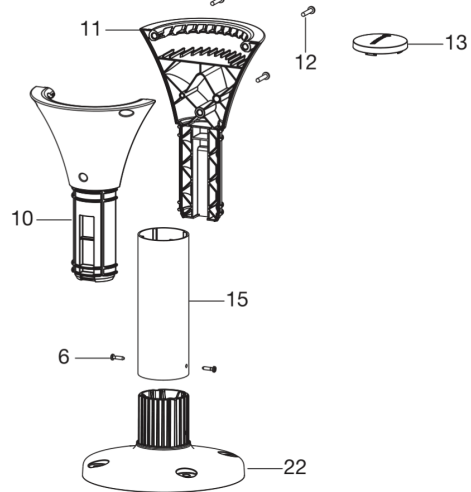

Wand-Schlauchbox RollUp S
Wand-Schlauchbox RollUp M
Garten-Schlauchbox RollUp S
Garten-Schlauchbox RollUp M
Terrassen-Schlauchbox RollUp S
Terrassen-Schlauchbox RollUp M

Art.-Nr. 18600/18602
Art.-Nr. 18610/18612
Art.-Nr. 18604/18606
Art.-Nr. 18614/18616
Art.-Nr. 18605/18607
Art.-Nr. 18615/18617

Art.-Nr. 18604/18606
Art.-Nr. 18614/18616

Art.-Nr. 18605/18607
Art.-Nr. 18615/18617

Art.-Nr. 18600/18602
Art.-Nr. 18610/18612

REF.	OMSCHRIJVING	OPMERKING	KIT
0	546604701 TAS	18605-20.710.00. not shown in image	1
1	599358201 DEKSEL	18600-00.600.61	1
2	599358101 RING	18600-00.600.56	1
6	523908001 SCREW	02648-00.600.89	1
7	599358301 STOPPER	18600-00.600.66	1
8	594084702 MOER	18430-00.600.07	1
9	529722501 SLANG VERBINDER	18430-00.520.00	1
10	599356201 BEVESTIGING	18604-00.610.00	1
11	599360901 BEVESTIGING	18604-00.600.01	1
12	599361501 SCREW	18604-00.600.16	1
13	599361401 DEKSEL	18604-00.600.12	1
14	599361301 HEFBOOM	18604-00.600.11	1
15	599361001 HULS	18604-00.600.06	1
21	599609201 SLANG COMPL.	18610-00.620.00	1
22	538683001 FLENS	18605-00.600.01	1