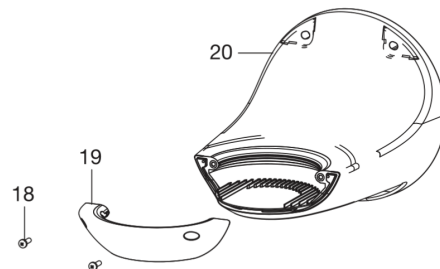

Wand-Schlauchbox RollUp S
Wand-Schlauchbox RollUp M
Garten-Schlauchbox RollUp S
Garten-Schlauchbox RollUp M
Terrassen-Schlauchbox RollUp S
Terrassen-Schlauchbox RollUp M

Art.-Nr. 18600/18602
Art.-Nr. 18610/18612
Art.-Nr. 18604/18606
Art.-Nr. 18614/18616
Art.-Nr. 18605/18607
Art.-Nr. 18615/18617

Art.-Nr. 18604/18606
Art.-Nr. 18614/18616

Art.-Nr. 18605/18607
Art.-Nr. 18615/18617

Art.-Nr. 18600/18602
Art.-Nr. 18610/18612

REF.	OMSCHRIJVING	OPMERKING	KIT
0	546604701 TAS	18605-20.710.00. not shown in image	1
1	599358201 DEKSEL	18600-00.600.61	1
2	599358101 RING	18600-00.600.56	1
6	523908001 SCREW	02648-00.600.89	1
7	599358301 STOPPER	18600-00.600.66	1
8	594084702 MOER	18430-00.600.07	1
9	529722501 SLANG VERBINDER	18430-00.520.00	1
10	599356201 BEVESTIGING	18604-00.610.00	1
11	599360901 BEVESTIGING	18604-00.600.01	1
12	599361501 SCREW	18604-00.600.16	1
13	599361401 DEKSEL	18604-00.600.12	1
14	599361301 HEFBOOM	18604-00.600.11	1
15	599361001 HULS	18604-00.600.06	1
21	599609201 SLANG COMPL.	18610-00.620.00	1
22	538683001 FLENS	18605-00.600.01	1