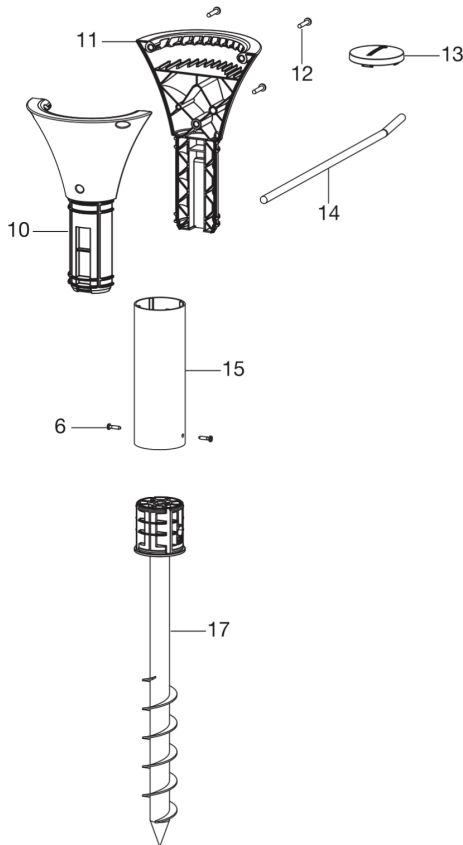

CATALOGUS MET RESERVEONDERDELEN
: PATIO SLANGBOX ROLLUP M, 20 M SLANG, TURKOOIS,
AUTOMATISCH OPROLBAAR

KEES VAN DER SPEK
TUIN EN PARKMACHINES * TER AAR

Lijst van reserve-onderdelen

LIJST VAN RESERVE-ONDERDELEN

Wand-Schlauchbox RollUp S
Wand-Schlauchbox RollUp M
Garten-Schlauchbox RollUp S
Garten-Schlauchbox RollUp M
Terrassen-Schlauchbox RollUp S
Terrassen-Schlauchbox RollUp M

Art.-Nr. 18600/18602
Art.-Nr. 18610/18612
Art.-Nr. 18604/18606
Art.-Nr. 18614/18616
Art.-Nr. 18605/18607
Art.-Nr. 18615/18617

Art.-Nr. 18604/18606
Art.-Nr. 18614/18616

Art.-Nr. 18605/18607
Art.-Nr. 18615/18617

Art.-Nr. 18600/18602
Art.-Nr. 18610/18612

REF.	OMSCHRIJVING	OPMERKING	KIT
0	546604701 TAS	18605-20.710.00. not shown in image	1
1	599358201 DEKSEL	18600-00.600.61	1
2	599358101 RING	18600-00.600.56	1
6	523908001 SCREW	02648-00.600.89	1
7	599358301 STOPPER	18600-00.600.66	1
8	594084702 MOER	18430-00.600.07	1
9	529722501 SLANG VERBINDER	18430-00.520.00	1
10	599356201 BEVESTIGING	18604-00.610.00	1
11	599360901 BEVESTIGING	18604-00.600.01	1
12	599361501 SCREW	18604-00.600.16	1
13	599361401 DEKSEL	18604-00.600.12	1
14	599361301 HEFBOOM	18604-00.600.11	1
15	599361001 HULS	18604-00.600.06	1
21	599609201 SLANG COMPL.	18610-00.620.00	1
22	538683001 FLENS	18605-00.600.01	1