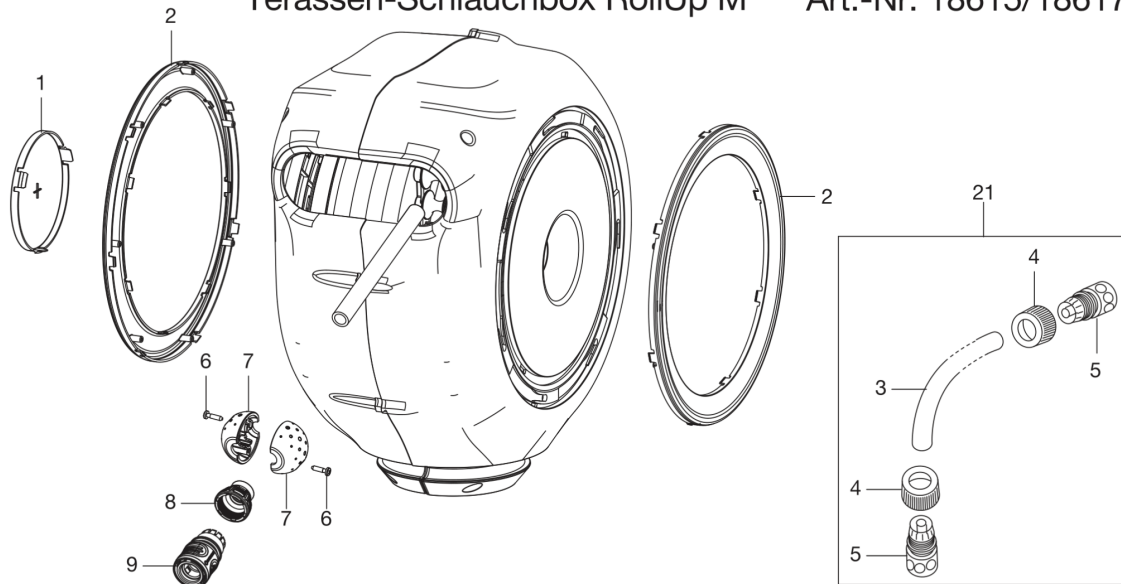

CATALOGUS MET RESERVEONDERDELEN
: PATIO SLANGBOX ROLLUP M, 20 M SLANG, TURKOOIS,
AUTOMATISCH OPROLBAAR

KEES VAN DER SPEK
TUIN EN PARKMACHINES * TER AAR

Lijst van reserve-onderdelen

LIJST VAN RESERVE-ONDERDELEN

Wand-Schlauchbox RollUp S
Wand-Schlauchbox RollUp M
Garten-Schlauchbox RollUp S
Garten-Schlauchbox RollUp M
Terrassen-Schlauchbox RollUp S
Terrassen-Schlauchbox RollUp M

Art.-Nr. 18600/18602
Art.-Nr. 18610/18612
Art.-Nr. 18604/18606
Art.-Nr. 18614/18616
Art.-Nr. 18605/18607
Art.-Nr. 18615/18617

Art.-Nr. 18604/18606
Art.-Nr. 18614/18616

Art.-Nr. 18605/18607
Art.-Nr. 18615/18617

Art.-Nr. 18600/18602
Art.-Nr. 18610/18612

REF.	OMSCHRIJVING	OPMERKING	KIT
0	546604701 TAS	18605-20.710.00. not shown in image	1
1	599358201 DEKSEL	18600-00.600.61	1
2	599358101 RING	18600-00.600.56	1
6	523908001 SCREW	02648-00.600.89	1
7	599358301 STOPPER	18600-00.600.66	1
8	594084702 MOER	18430-00.600.07	1
9	529722501 SLANG VERBINDER	18430-00.520.00	1
10	599356201 BEVESTIGING	18604-00.610.00	1
11	599360901 BEVESTIGING	18604-00.600.01	1
12	599361501 SCREW	18604-00.600.16	1
13	599361401 DEKSEL	18604-00.600.12	1
14	599361301 HEFBOOM	18604-00.600.11	1
15	599361001 HULS	18604-00.600.06	1
21	599609201 SLANG COMPL.	18610-00.620.00	1
22	538683001 FLENS	18605-00.600.01	1