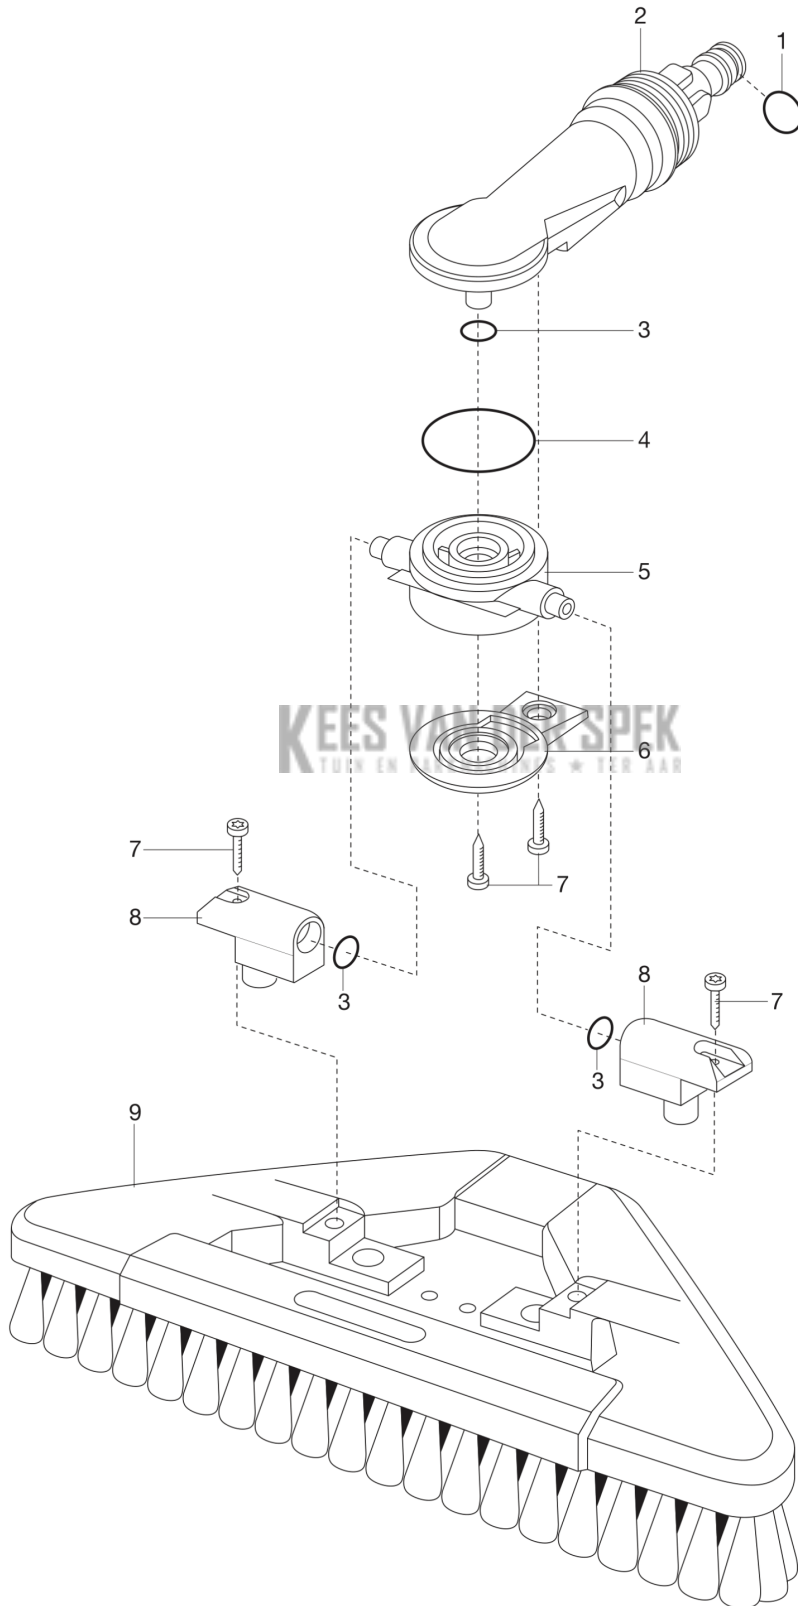

CATALOGUS MET RESERVEONDERDELEN
: CLEANSYSTEM STEELBORSTEL SOFT FLEX, BORSTEL VOOR
GROTERE EN KWETSBARE VLAKKEN

Lijst van reserve-onderdelen

LIJST VAN RESERVE-ONDERDELEN

GARDENA Cleansystem Gelenk-Waschbürste
Cleansystem Gelenk-Schrubber
Stielbürste soft flex
Stielbürste hard flex

Art.-Nr. 5560
Art.-Nr. 5562
Art.-Nr. 18812
Art.-Nr. 18814

REF.	OMSCHRIJVING	OPMERKING	KIT
1	501301801 O-RING	18300-00.600.16	1
3	520332401 O-RING	00913-00.680.01	1
4	520402001 O-RING	01672-00.600.11	1
7	536592001 SCREW	18812-00.600.01	1
8	520555201 LAGER	05634-00.600.16	1