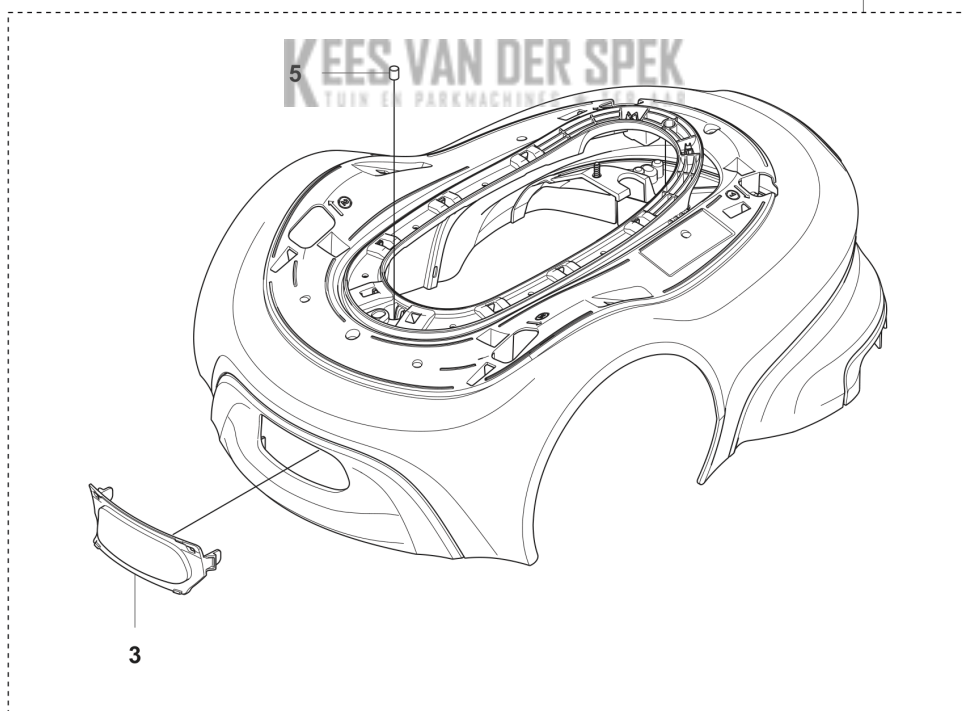

24-6-2025

Robotmaaier smart SILENO free 1200 m²

GARDENA SILENO free
COVER

4

Referentie	Artikelnummer	Artikelnaam	Aantal	Opmerking
1	546171301	Frame	1	
2	546171201	Bovenklep	1	Top
3	536672601	Afdekking zwart	1	Radar
4	546216702	Behuizing SILENO free	1	
5	598460901	Magneet Ø8 L=10	1	