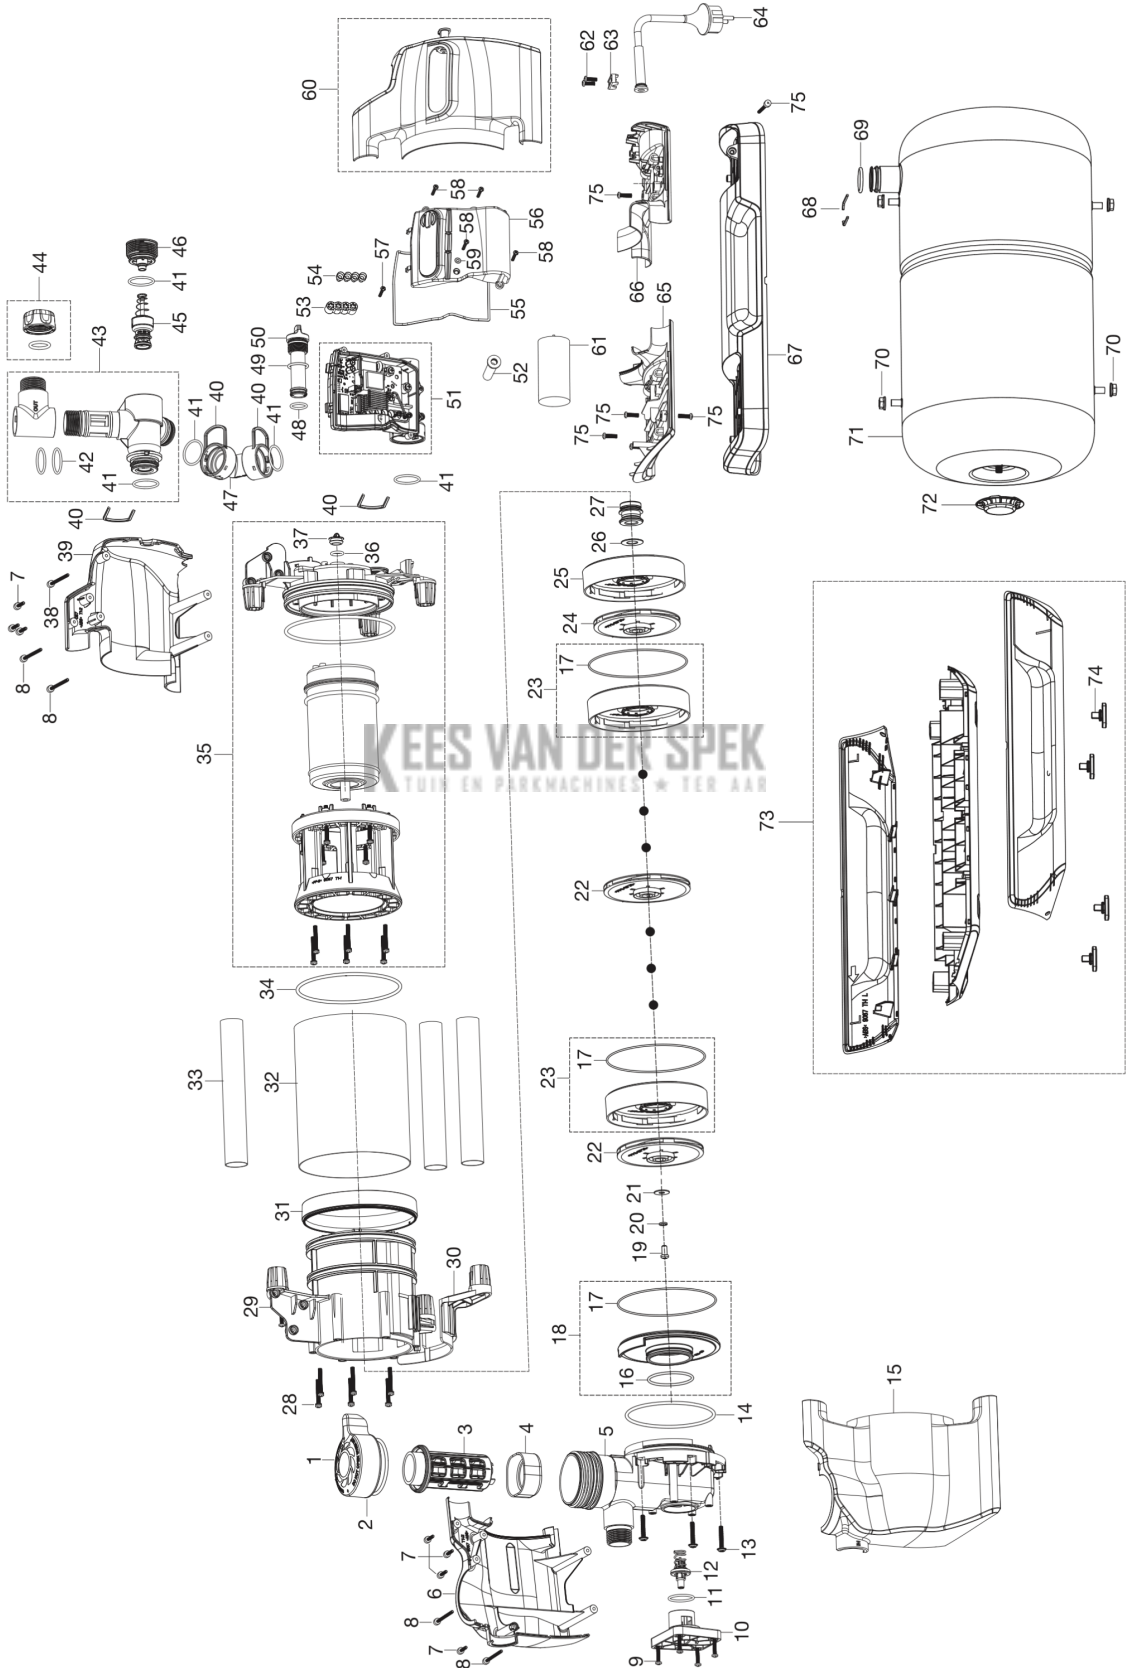

CATALOGUS MET RESERVEONDERDELEN
: HYDROFOORPOMP 6300 SILENTCOMFORT

Lijst van reserve-onderdelen

LIJST VAN RESERVE-ONDERDELEN

Hauswasserwerk 5600 SilentComfort
Hauswasserwerk 6300 SilentComfort

Art.-Nr. 9067
Art.-Nr. 9068