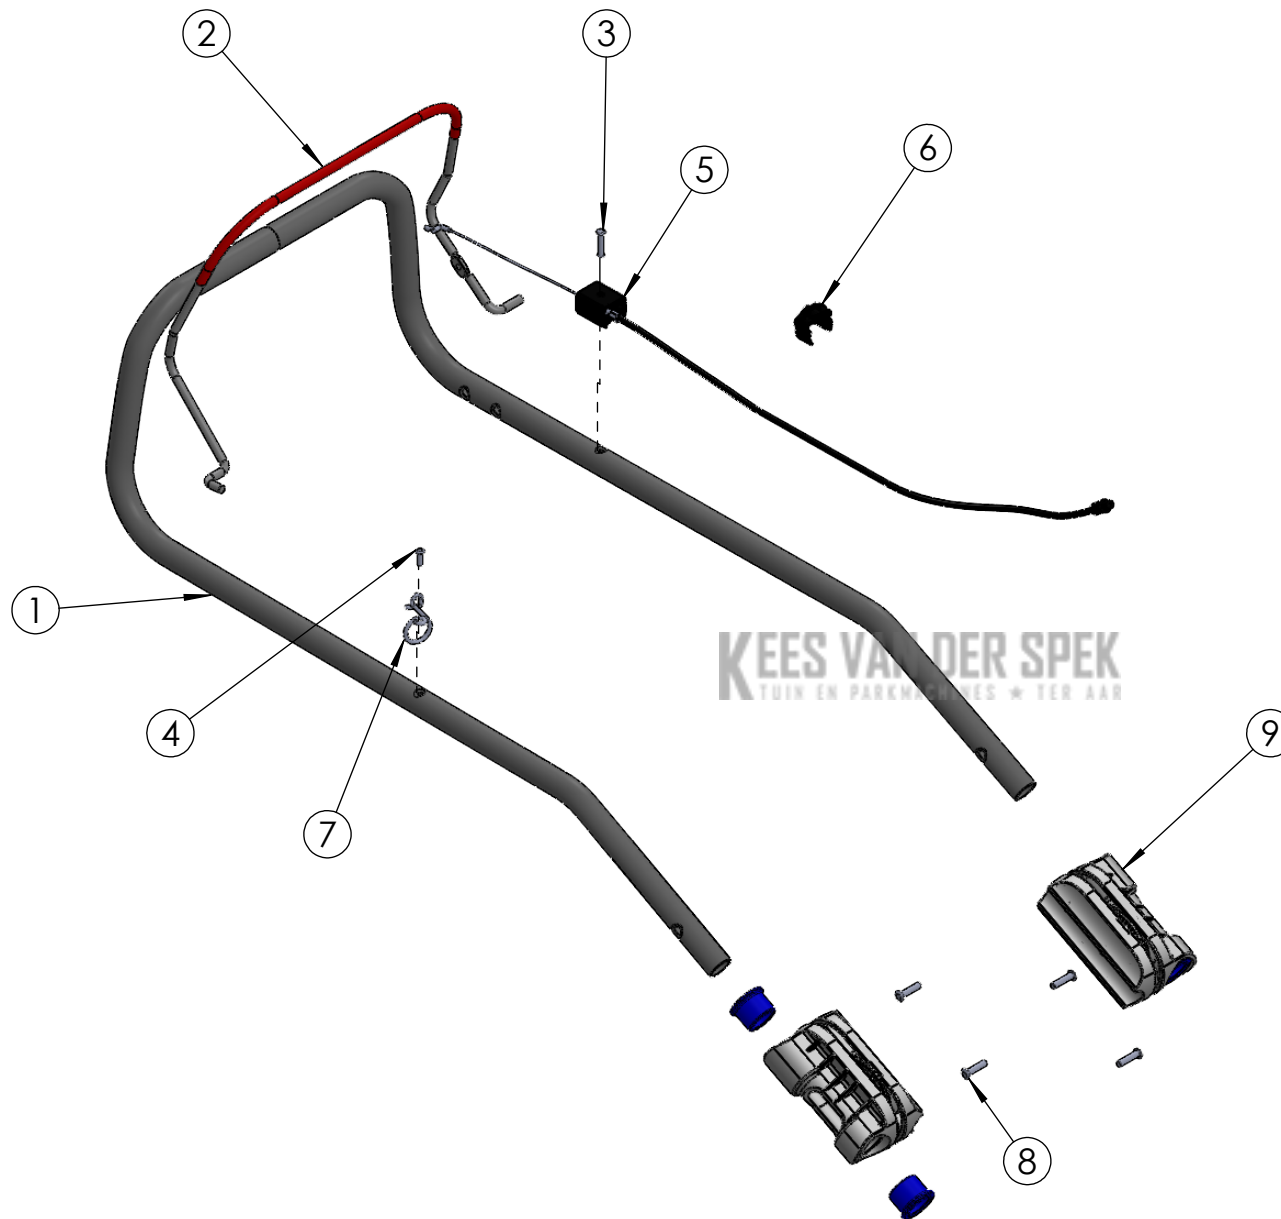

GRIN s.r.l.
Via delle Industrie n°13
23896 Sirtori (LC) - ITALY
Tel. +39.039 955198
Fax. +39.039 8990082
Numero Verde 800.54.38.58
www.mygrin.it
info@mygrin.it

Descrizione:

HM46

Ref.	Artikelcode	Beschrijving	N°	Pak (st)	NOTE
1	PRT-0085	Stuurstang HM	1		
2	PRT-0095	Rembeugel (rood)	1		
3	PRT-0177	Blindklinknagel 4.8x 30	1	10	
4	PRT-0173	Blindklinknagel 4,8 x 14	1	10	
5	PRT-0097	Remkabel	1		
6	PRT-0102	Kabelgeleideklem	1		
7	PRT-0382	Startkabelhouder Sagomato 0887-P005	1		
8	PRT-0178	Blindklinknagel 6,0 x 25	4	10	
9	ASM-0119	Trillingdempende Stuurboomverstelling KIT (int + ext+ 2 inserts)	2		PRT-1329 Trillingsdemping Bus

KEES VAN DER SPEK
TUIN EN PARKMACHINES ★ TER AAR

GRIN s.r.l.
Via delle Industrie n°13
23896 Sirtori (LC) - ITALY
Tel. +39.039 955198
Fax. +39.039 8990082
Numero Verde 800.54.38.58
www.mygrin.it
info@mygrin.it

Descrizione:

HM46