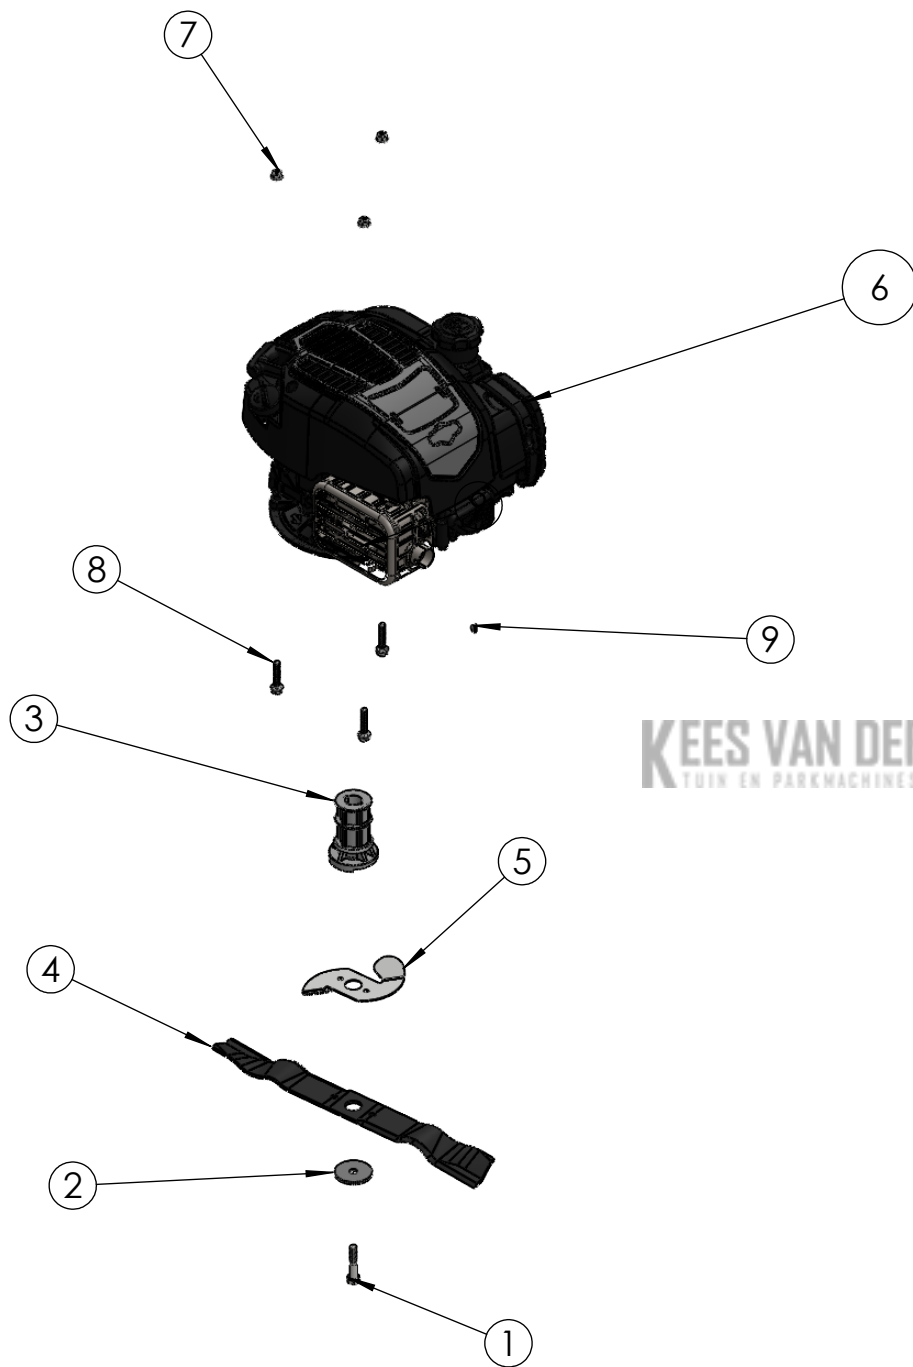

KEES VAN DER SPEK
TUIN EN PARKMACHINES * TER AAR

GRIN s.r.l.
Via delle Industrie n°13
23896 Sirtori (LC) - ITALY
Tel. +39.039 955198
Fax. +39.039 8950062
Numero Verde 800.54.38.58
www.mygrin.it
info@mygrin.it

Descrizione:

HM46

Ref.	Artikelcode	Beschrijving	N°	Pak (st)	NOTE
1	PRT-0166	Bevestigingsbout maimes TE UNF 3/8 x 2"	1	10	
2	PRT-0144	Sluitring 10x50x4 HV200	1	10	
3	PRT-0133	Maimesnaaf duwmodel	1		
4	PRT-0129	46 Maimes	1		
5	PRT-0132	Turbodisc	1		
6	PRT-0473	B&S motor SR675 Exi OHV MOW'N'STOW (104M020158H1)	1		
7	PRT-0171	Flensmoer DIN 6927 M8-8 2A	3		
8	PRT-0252	Motorbevestigingsbout DIN 6921 M8X40	3		
9	PRT-0155	Schijfspie DIN 6888 4x6,5	2	10	

KEES VAN DER SPEK
TUIN EN PARKMACHINES ★ TER AAR

GRIN s.r.l.
Via delle Industrie n°13
23896 Sirtori (LC) - ITALY
Tel. +39.039 955198
Fax. +39.039 8990082
Numero Verde 800.54.38.58
www.mygrin.it
info@mygrin.it

Descrizione:

HM46