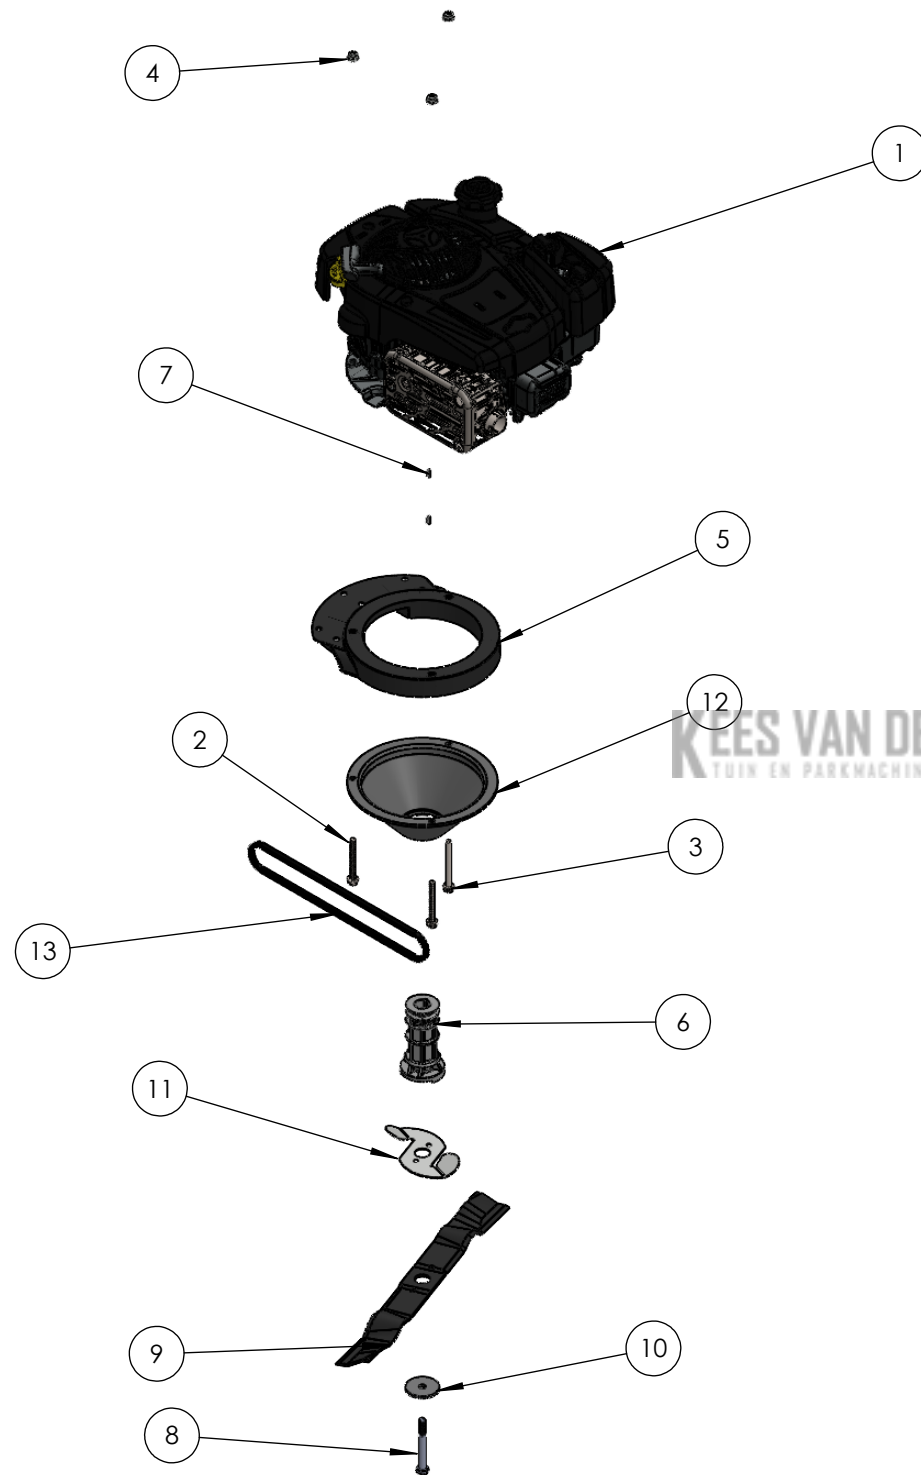

KEES VAN DER SPEK
TUIN EN PARKMACHINES * TER AAR

Descrizione:

PM46A

Ref.	Artikelcode	Beschrijving	N°	Pak (st)	NOTE
1	PRT-1000	Motor B&S SR850	1		
2	PRT-0191	Motorbevestigingsbout DIN 6921 M8X70	2		
3	PRT-0192	Motorbevestigingsbout DIN 6921 M8X100	1		
4	PRT-0171	Flensmoer DIN 6927 M8-8 2A	3		
5	ASM-0008	Motorafstandhoudring met inserts	1		
6	ASM-0012	Maimesnaaf aangedreven	1		
7	PRT-0155	Schijfspie DIN 6888 4x6,5	2	10	
8	PRT-0167	Bevestigingsbout maimes TE UNF 3/8 x 3" 1/2	1	10	
9	PRT-0129	46 Maimes	1		
10	PRT-0144	Sluistring 10x50x4 HV200	1	10	
11	PRT-0132	Turbodisc	1		
12	PRT-0121	Motorbeveiligingskegel	1		
13	PRT-0443	Goodyear aandrijfriem ZX 30 760li 780lp	1		

KEES VAN DER SPEK
TUIN EN PARKMACHINES * TER AAR

GRIN s.r.l.
Via delle Industrie n°13
23896 Sirtori (LC) - ITALY
Tel. +39.039 955198
Fax. +39.039 8990082
Numero Verde 800.54.38.58
www.mygrin.it
info@mygrin.it

Descrizione:

PM46A