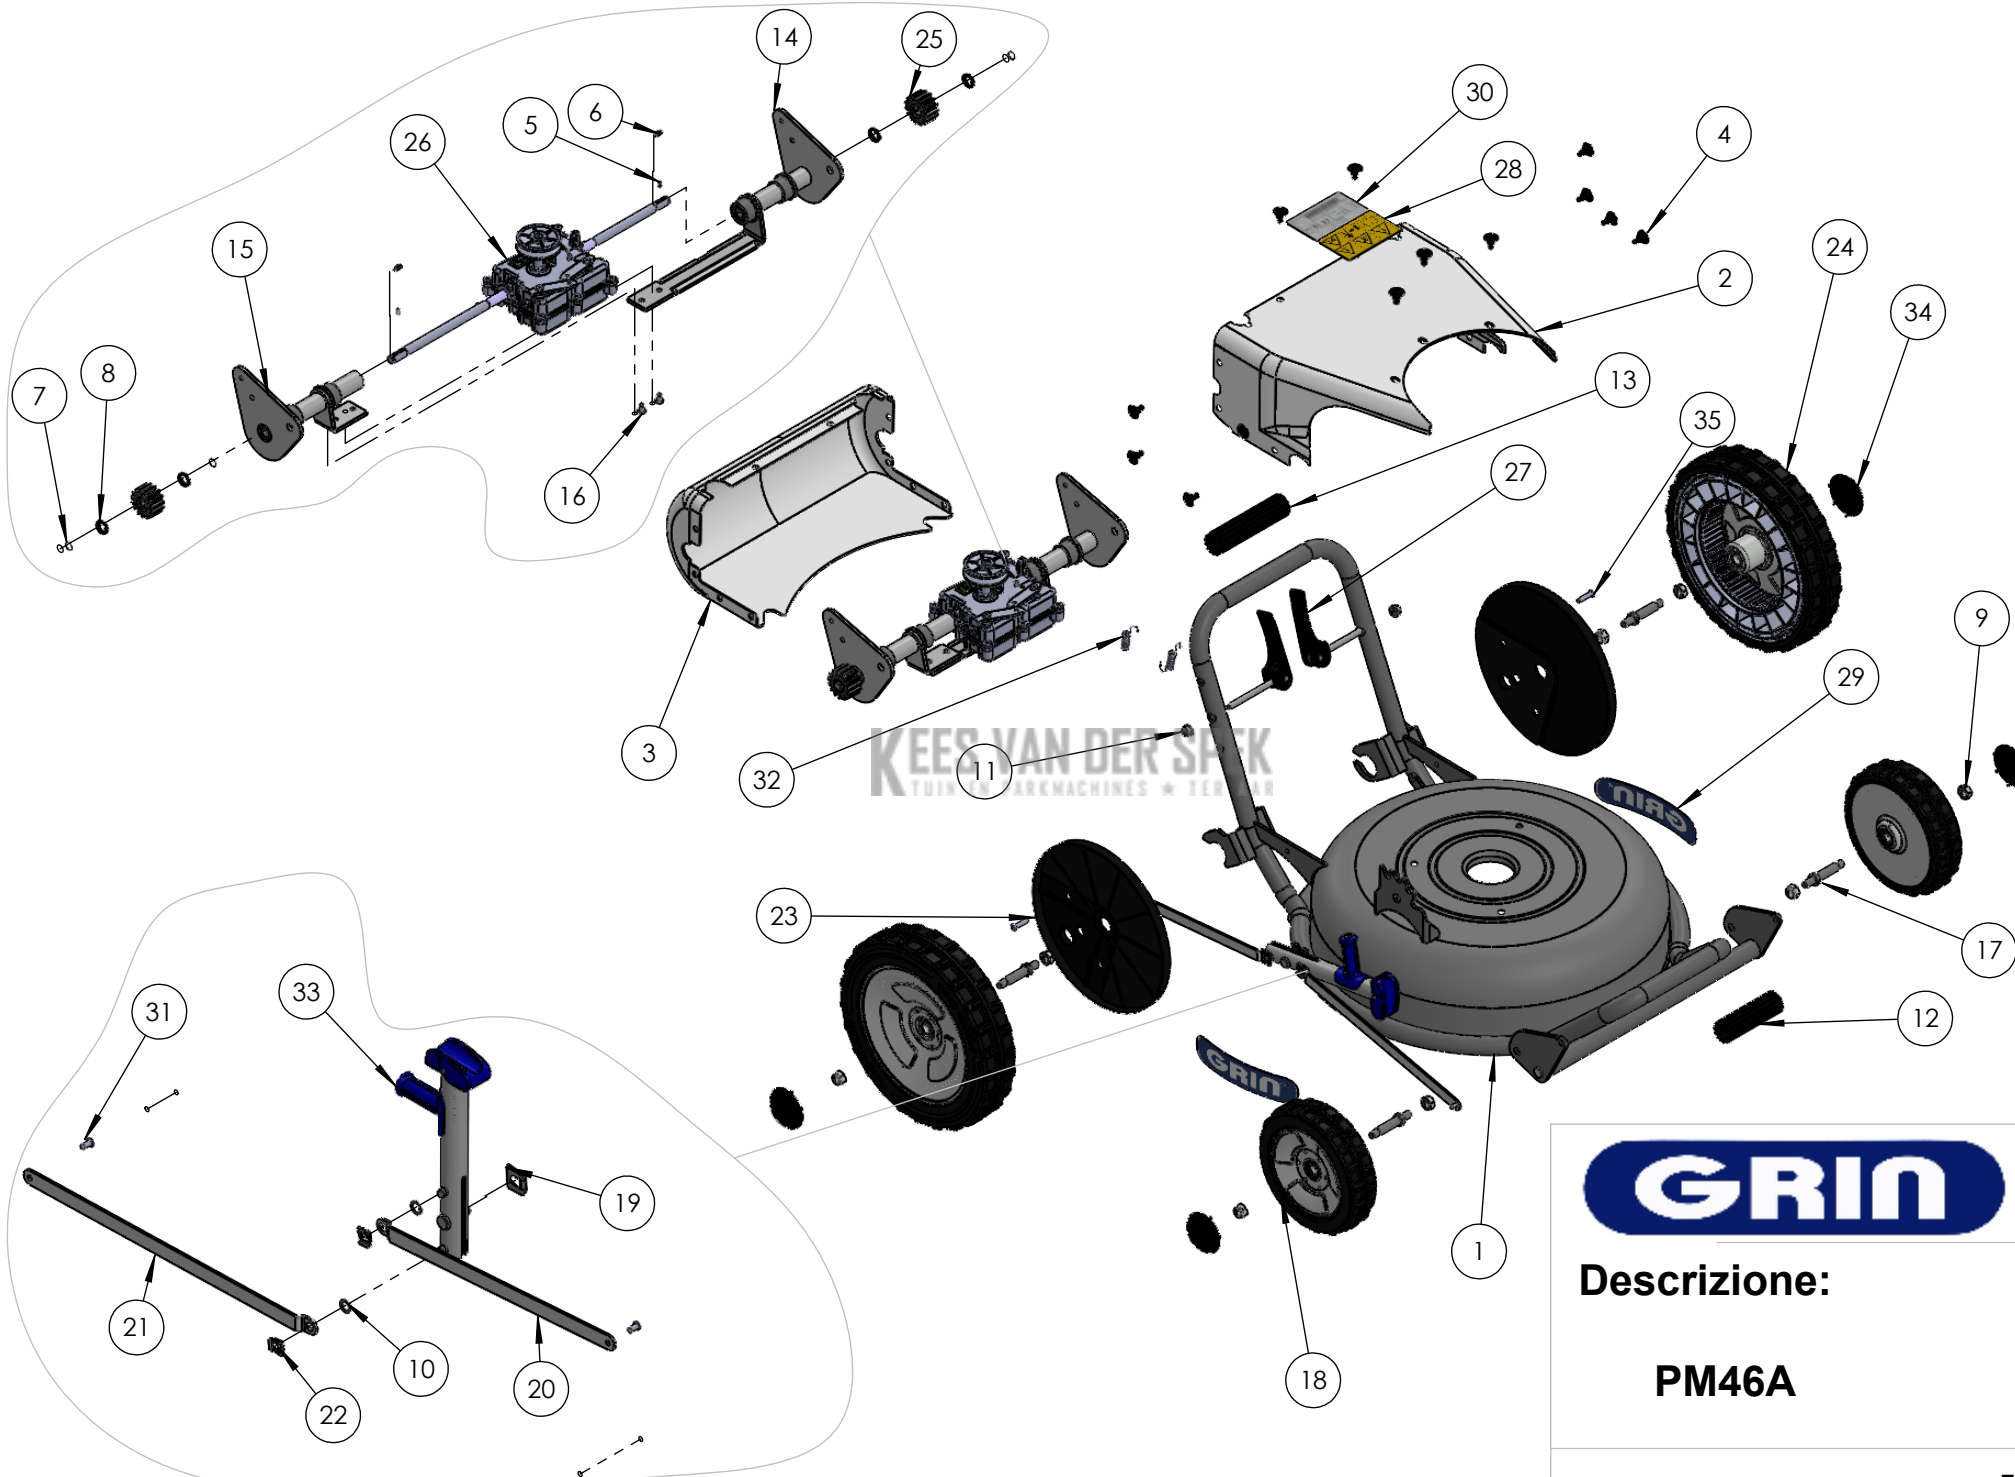

KEES VAN DER SPEK
TOOL- & TUURMACHINES + TOEGEB.

GRIN s.r.l.
Via delle Industrie n°13
23896 Sirtori (LC) - ITALY
Tel. +39.039 955198
Fax. +39.039 8990082
Numero Verde 800.54.38.58
www.mygrin.it
info@mygrin.it

Descrizione:

PM46A

Ref.	Artikelcode	Beschrijving	N°	Pak (st)	NOTE
1	ASM-0036	Chassis PM46	1		
2	PRT-0058	Bovenkant aandrijvingsafdekkap	1		
3	PRT-0060	Achterkant aandrijvingsafdekkap	1		
4	PRT-0150	Bevestigingsclip Aandrijvingsafdekkap	13	10	
5	PRT-0159	Drukveer 0,5x4,5x7,5 6 Spire Inox 302	2	10	
6	PRT-0157	Spie ISO 773A 5x3x14 Inox	2	10	
7	PRT-0156	Borgveerring DIN 471 12X1	4	10	
8	PRT-0145	Rubber pakking EPDM 19,5x12,5x3	4	10	
9	PRT-0172	Zelfborgende moer DIN 985 M10	8		
10	PRT-0148	Kunststof sluitring [P] Art. 0030812 8,1x14x1	2	10	
11	PRT-0171	Flensmoer DIN 6927 M8-8 2A	2		
12	PRT-0074	Handvatbekleding 25x100	1		
13	PRT-0075	Handvatbekleding 25x130	1		
14	ASM-0129	Linker achteras KIT - PM + glijlager	1		PRT-0139 Zelfsmerende glijlager MFM-2532-20 PRT-0141 Zelfsmerende glijlager GFM-1214-12
15	ASM-0130	Rechter achteras KIT - PM + glijlager	1		PRT-0139 Zelfsmerende glijlager MFM-2532-20 PRT-0141 Zelfsmerende glijlager GFM-1214-12
16	PRT-0175	Structurele blindklinknagel 6,5 x 15	2	10	
17	PRT-0154	Wielas	4		
18	PRT-0275	Wiel GRIP GRIN profiel 181	2		PRT-1345 Wiel Kogellager 12-28-8
19	PRT-0152	Borgveer hoogteverstelling - groot 12 (12 mbo 08)	1	10	
20	PRT-0062	Maaihoogteverstellingsstang voorkant HM46	1		
21	PRT-0063	Maaihoogteverstellingsstang - achterkant - HM46A/PM46	1		
22	PRT-0153	Borgveer hoogteverstelling - klein 8 (8 mbo 08)	2	10	
23	PRT-1131	Wielafdekkap, zwart PP 281	2		
24	PRT-1130	Wiel Grip Grin Profiel 281	2		PRT-1345 Wiel Kogellager 12-28-8
25	PRT-0160	Tandwiel	2		
26	PRT-0137	Pro aandrijving, 2 snelheden, PM	1		
27	ASM-0120	Trillingdempende Stuurboomverstellingshendel	2		
28	PRT-0180	Veiligheidssticker	1		
29	PRT-0183	GRIN maaideksticker	2		
30	PRT-0185	Serial number sticker	1		
31	PRT-0174	Structurele blindklinknagel 4,8 x 14	2	10	
32	PRT-0158	Trekveer 1,5x11x50,3 Inox 302	2	10	
33	ASM-0038	GRIN maaihoogteverstellingshendel	1		
34	PRT-0073	Wieldop, zwart	4	10	
35*	PRT-0178	Blindklinknagel 6,0 x 25	2	10	

De grasmaaiers met PFO-0014 zijn voorzien van ASM-0020 (Linker achteras - PM)

De grasmaaiers met PFO-0014 zijn voorzien van ASM-0016 (Rechter achteras - PM)

KEES VAN DER SPEK
TUIN EN PARKMACHINES * TER AAR

De grasmaaiers met PFO-0014 zijn voorzien van PRT-0072 (Wielafdekkap, zwart PP)

De grasmaaiers met PFO-0014 zijn voorzien van PRT-0276 (Wiel GRIP GRIN profiel 235)

Descrizione:

PM46A

* De grasmaaiers met PFO-0014 zijn voorzien van PRT-0173 x2 (Blindklinknagel 4,8 x 14)