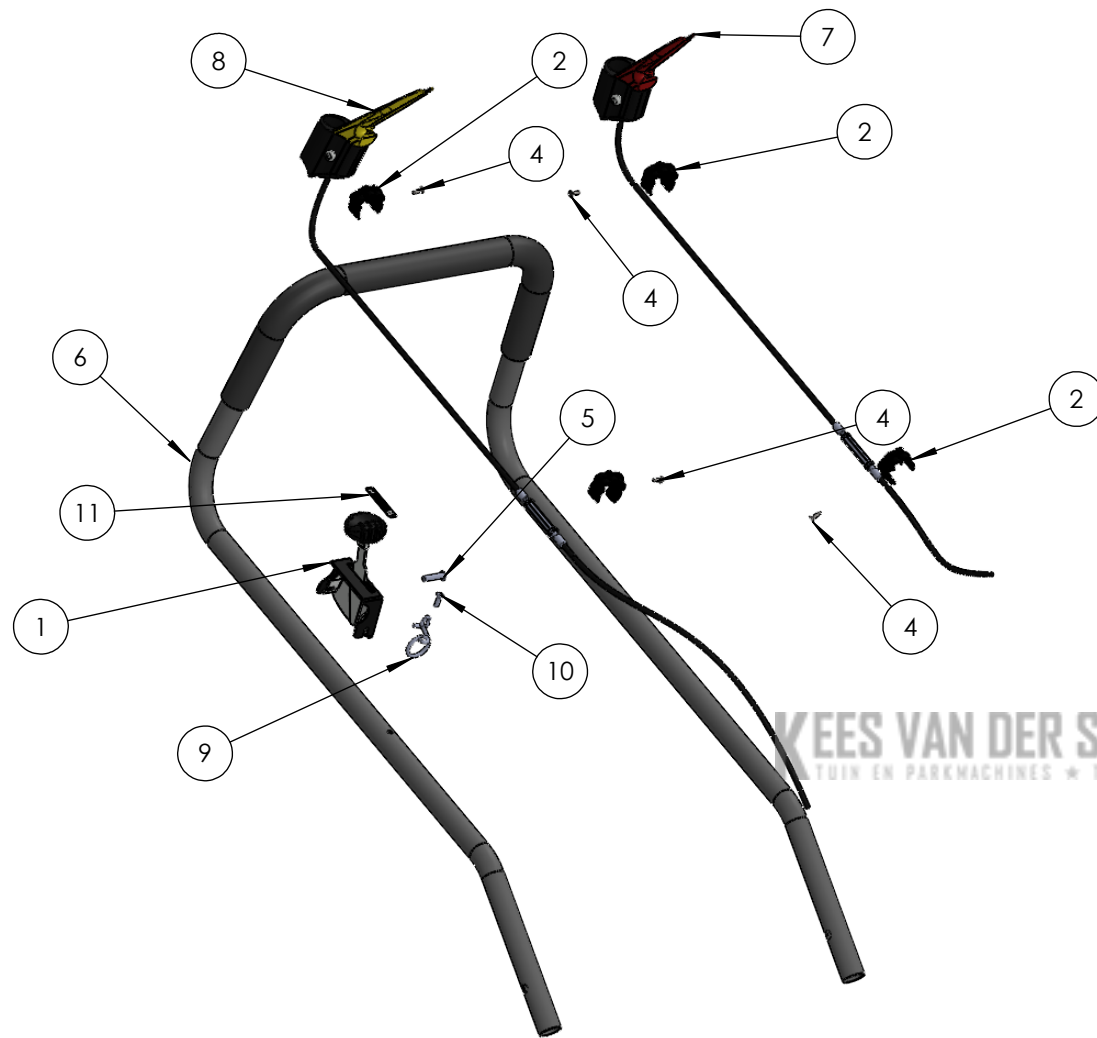

Descrizione:

PM46A

Ref.	Artikelcode	Beschrijving	N°	Pak (st)	NOTE
1	PRT-0099	PM Snelheidsschakelaar + kabel	1		
2	PRT-0102	Kabelgeleideklem	4		
3	ASM-0119	Trillingdempende Stuurboomverstelling KIT (int + ext+ 2 inserts)	2		PRT-1329 Trillingsdemping Bus
4	PRT-0190	Zelftappende schroef TS 3.9X13 DIN7982 Inox	4		
5	PRT-0178	Blindklinknagel 6,0 x 25	5	10	
6	PRT-0401	PM Soft Touch stuurstang	1		
7	PRT-0399	PM remkabelset met rode hendel	1		
8	PRT-0400	PM aandrijvingskabelset met gele hendel	1		
9	PRT-0382	Startkabelhouder Sagomato 0887-P005	1		
10	PRT-0173	Blindklinknagel 4,8 x 14	1	10	
11	PRT-0186	Snelheidsindicatiesticker	1		

KEES VAN DER SPEK
TUIN EN PARKMACHINES * TER AAR

GRIN s.r.l.
Via delle Industrie n°13
23896 Sirtori (LC) - ITALY
Tel. +39.039 955198
Fax. +39.039 8990082
Numero Verde 800.54.38.58
www.mygrin.it
info@mygrin.it

Descrizione:

PM46A