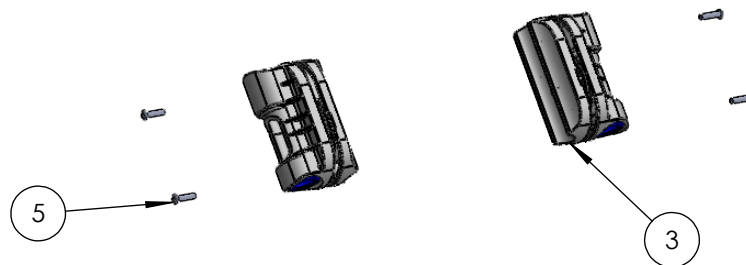

Descrizione:

PM46A

Ref.	Artikelcode	Beschrijving	N°	Pak (st)	NOTE
1	PRT-0099	PM Snelheidsschakelaar + kabel	1		
2	PRT-0102	Kabelgeleideklem	4		
3	ASM-0119	Trillingdempende Stuurboomverstelling KIT (int + ext+ 2 inserts)	2		PRT-1329 Trillingsdemping Bus
4	PRT-0190	Zelftappende schroef TS 3.9X13 DIN7982 Inox	4		
5	PRT-0178	Blindklinknagel 6,0 x 25	5	10	
6	PRT-0401	PM Soft Touch stuurstang	1		
7	PRT-0399	PM remkabelset met rode hendel	1		
8	PRT-0400	PM aandrijvingskabelset met gele hendel	1		
9	PRT-0382	Startkabelhouder Sagomato 0887-P005	1		
10	PRT-0173	Blindklinknagel 4,8 x 14	1	10	
11	PRT-0186	Snelheidsindicatiesticker	1		

KEES VAN DER SPEK
TUIN EN PARKMACHINES * TER AAR

GRIN s.r.l.
Via delle Industrie n°13
23896 Sirtori (LC) - ITALY
Tel. +39.039 955198
Fax. +39.039 8990082
Numero Verde 800.54.38.58
www.mygrin.it
info@mygrin.it

Descrizione:

PM46A