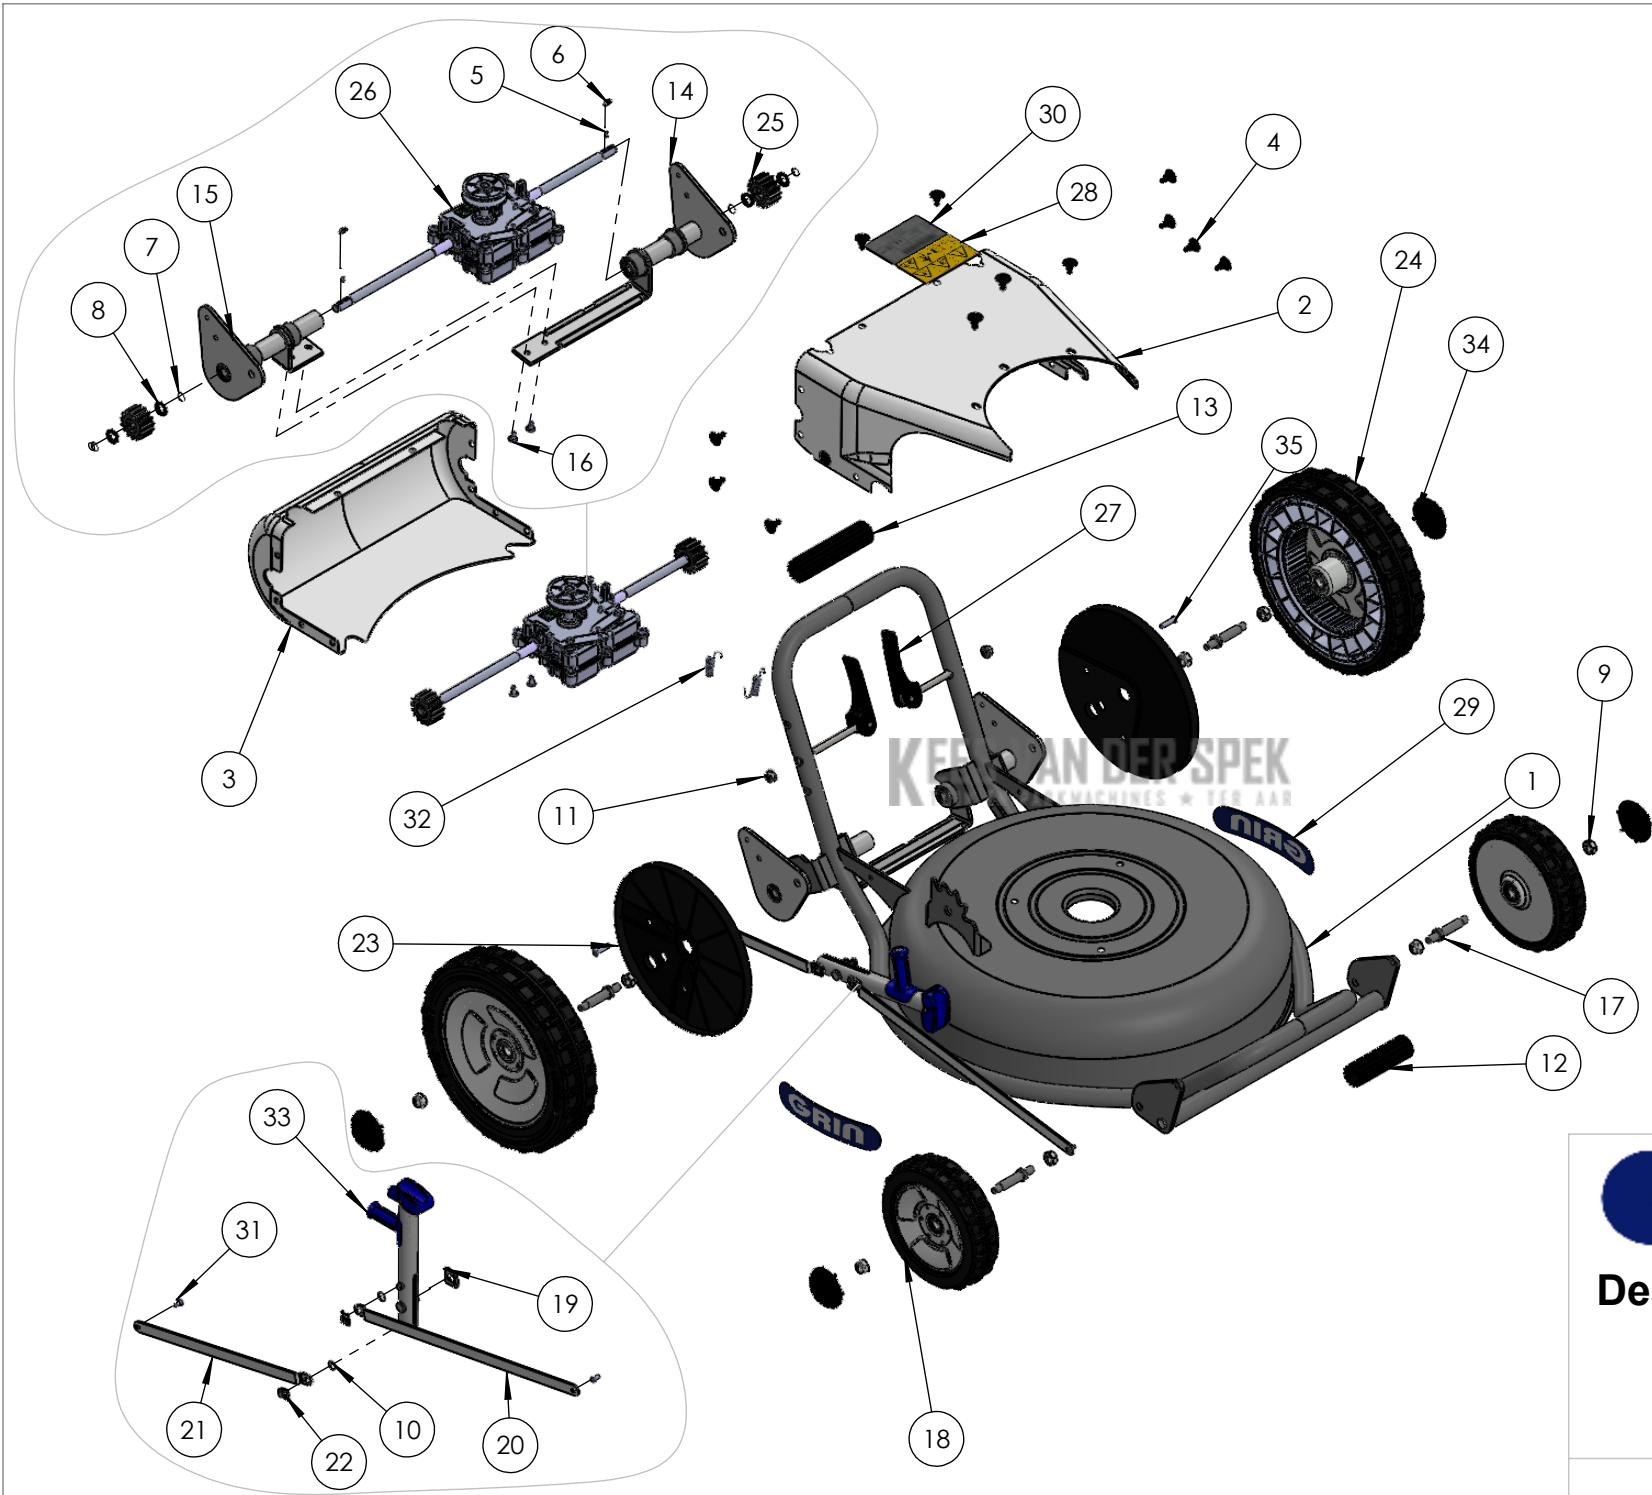

GRIN s.r.l.
Via delle Industrie n°13
23896 Sirtori (LC) - ITALY
Tel. +39.039 955198
Fax. +39.039 8990082
Numero Verde 800.54.38.58
www.mygrin.it
info@mygrin.it

Descrizione:

PM53A

Ref.	Artikelcode	Beschrijving	N°	Pak (st)	NOTE
1	ASM-0121	Chassis PM53	1		
2	PRT-0058	Bovenkant aandrijvingsafdekkap	1		
3	PRT-0060	Achterkant aandrijvingsafdekkap	1		
4	PRT-0150	Bevestigingsclip Aandrijvingsafdekkap	13	10	
5	PRT-0159	Drukveer 0,5x4,5x7,5 6 Spire Inox 302	2	10	
6	PRT-0157	Spie ISO 773A 5x3x14 Inox	2	10	
7	PRT-0156	Borgveerring DIN 471 12X1	4	10	
8	PRT-0145	Rubber pakking EPDM 19,5x12,5x3	4	10	
9	PRT-0172	Zelfborgende moer DIN 985 M10	8		
10	PRT-0148	Kunststof sluitring [P] Art. 0030812 8,1x14x1	2	10	
11	PRT-0171	Flensmoer DIN 6927 M8-8 2A	2		
12	PRT-0074	Handvatbekleding 25x100	1		
13	PRT-0075	Handvatbekleding 25x130	1		
14	ASM-0129	Linker achteras KIT - PM + glijlager	1		PRT-0139 Zelfsmerende glijlager MFM-2532-20 PRT-0141 Zelfsmerende glijlager GFM-1214-12
15	ASM-0130	Rechter achteras KIT - PM + glijlager	1		PRT-0139 Zelfsmerende glijlager MFM-2532-20 PRT-0141 Zelfsmerende glijlager GFM-1214-12
16	PRT-0175	Structurele blindklinknagel 6,5 x 15	2	10	
17	PRT-0154	Wielas	4		
18	PRT-0275	Wiel GRIP GRIN profiel 181	2		PRT-1345 Wiel Kogellager 12-28-8
19	PRT-0152	Borgveer hoogteverstelling - groot 12 (12 mbo 08)	1	10	
20	PRT-1349	Maaihoogteverstellingsstang - voorkant - HM53A/PM53A	1		
21	PRT-1348	Maaihoogteverstellingsstang - achterkant - HM53A/PM53A	1		
22	PRT-0153	Borgveer hoogteverstelling - klein 8 (8 mbo 08)	2	10	
23	PRT-1131	Wielafdekkap, zwart PP 281	2		
24	PRT-1130	Wiel Grip Grin Profiel 281	2		PRT-1345 Wiel Kogellager 12-28-8
25	PRT-0160	Tandwiel	2		
26	PRT-0137	Pro aandrijving, 2 snelheden, PM	1		
27	ASM-0120	Trillingdempende Stuurboomverstellingshendel	2		
28	PRT-0180	Veiligheidssticker	1		
29	PRT-0183	GRIN maaideksticker	2		
30	PRT-0185	Serial number sticker	1		
31	PRT-0174	Structurele blindklinknagel 4,8 x 14	2	10	
32	PRT-0158	Trekveer 1,5x11x50,3 Inox 302	2	10	
33	ASM-0038	GRIN maaihoogteverstellingshendel	1		
34	PRT-0073	Wieldop, zwart	4	10	
35*	PRT-0178	Blindklinknagel 6,0 x 25	2	10	

PRT-1348 en PRT-1349 Voor de modellen met PFO-0015 dient de chassis zoals aangegeven besteld te worden.

De grasmaaiers met PFO-0015 zijn voorzien van ASM-0020 (Linker achteras - PM)

De grasmaaiers met PFO-0015 zijn voorzien van ASM-0016 (Rechter achteras - PM)

De grasmaaiers met PFO-0015 zijn voorzien van PRT-0065 (Maaihoogteverstellingsstang - voorkant - HM53A/PM53)

De grasmaaiers met PFO-0015 zijn voorzien van PRT-0064 (Maaihoogteverstellingsstang - achterkant - HM53A/PM53)

De grasmaaiers met PFO-0015 zijn voorzien van PRT-0072 (Wielafdekkap, zwart PP)

De grasmaaiers met PFO-0015 zijn voorzien van PRT-0276 (Wiel GRIP GRIN profiel 235)

GRIN s.r.l.
Via delle Industrie n°13
23896 Sirtori (LC) - ITALY
Tel. +39.039 955198
Fax. +39.039 8990082
Numero Verde 800.54.38.58
www.mygrin.it
info@mygrin.it

Descrizione:

PM53A

* De grasmaaiers met PFO-0015 zijn voorzien van PRT-0173 x2 (Blindklinknagel 4,8 x 14)