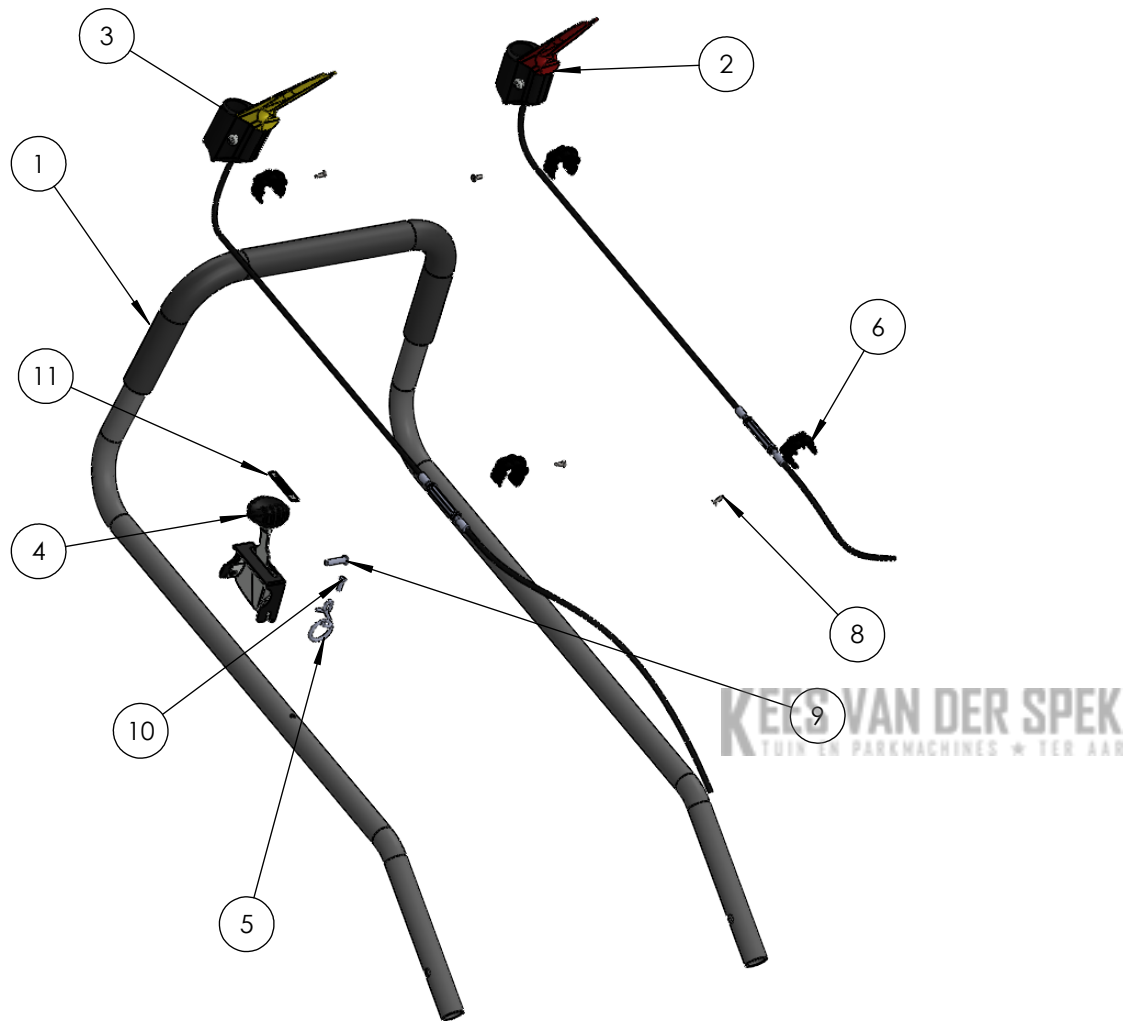

GRIN s.r.l.
Via delle Industrie n°13
23896 Sirtori (LC) - ITALY
Tel. +39.039 955198
Fax. +39.039 8990062
Numero Verde 800.54.38.58
www.mygrin.it
info@mygrin.it

Descrizione:

PM53A

Ref.	Artikelcode	Beschrijving	N°	Pak (st)	NOTE
1	PRT-0401	PM Soft Touch stuurstang	1		
2	PRT-0399	PM remkabelset met rode hendel	1		
3	PRT-0400	PM aandrijvingskabelset met gele hendel	1		
4	PRT-0099	PM Snelheidsschakelaar + kabel	1		
5	PRT-0382	Startkabelhouder Sagomato 0887-P005	1		
6	PRT-0102	Kabelgeleideklem	4		
7	ASM-0119	Trillingdempende Stuurboomverstelling KIT (int + ext+ 2 inserts)	2		PRT-1329 Trillingsdemping Bus
8	PRT-0190	Zelftappende schroef TS 3.9X13 DIN7982 Inox	4		
9	PRT-0178	Blindklinknagel 6,0 x 25	5	10	
10	PRT-0173	Blindklinknagel 4,8 x 14	1	10	
11	PRT-0186	Snelheidsindicatiesticker	1		

KEES VAN DER SPEK
TUIN EN PARKMACHINES * TER AAR

GRIN s.r.l.
Via delle Industrie n°13
23896 Sirtori (LC) - ITALY
Tel. +39.039 955198
Fax. +39.039 8990082
Numero Verde 800.54.38.58
www.mygrin.it
info@mygrin.it

Descrizione:

PM53A