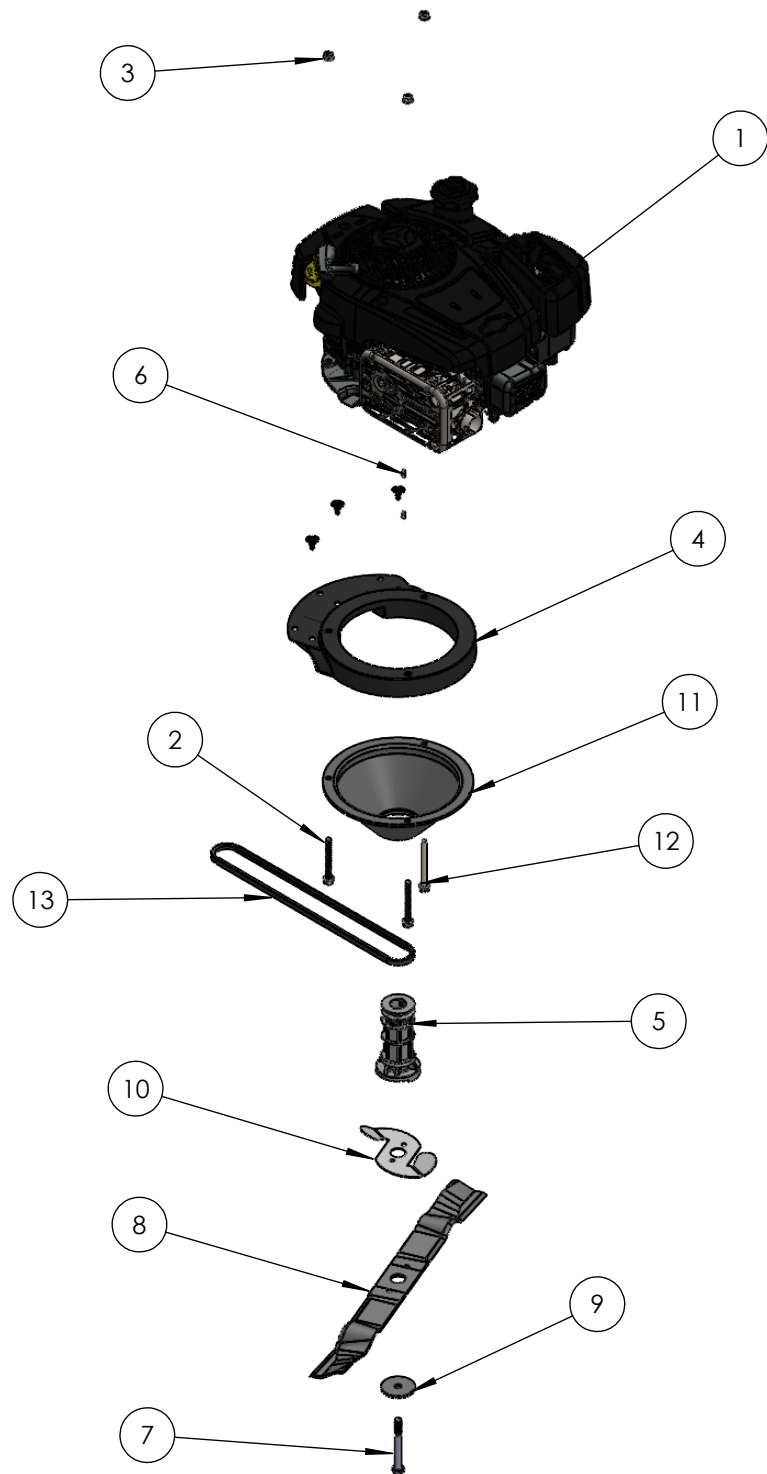

KEES VAN DER SPEK
TUIN EN PARKMACHINES * TER AAR

GRIN s.r.l.
Via delle Industrie n°13
23896 Sirtori (LC) - ITALY
Tel. +39.039 955198
Fax. +39.039 8990082
Numero Verde 800.54.38.58
www.mygrin.it
info@mygrin.it

Descrizione:

PM53A

Ref.	Artikelcode	Beschrijving	N°	Pak (st)	NOTE
1	PRT-1000	Motor B&S SR850	1		
2	PRT-0191	Motorbevestigingsbout DIN 6921 M8X70	2		
3	PRT-0171	Flensmoer DIN 6927 M8-8 2A	3		
4	ASM-0008	Motorafstandhoudring met inserts	1		
5	ASM-0012	Maimesnaaf aangedreven	1		
6	PRT-0155	Schijfspie DIN 6888 4x6,5	2	10	
7	PRT-0167	Bevestigingsbout maimes TE UNF 3/8 x 3" 1/2	1	10	
8	PRT-0130	53 Maimes	1		
9	PRT-0144	Sluitring 10x50x4 HV200	1	10	
10	PRT-0132	Turbodisc	1		
11	PRT-0121	Motorbeveiligingskegel	1		Besteld te worden ASM-0033 "Motorbeveiligingskegel - kit [zonder motorafstandhoudring] - HM/PM" of ASM-0021 "Motorbeveiligingskegel - complete kit (met motorafstandhoudring) - HM/PM"
12	PRT-0192	Motorbevestigingsbout DIN 6921 M8X100	1		
13	PRT-0113	Goodyear aandrijfriem ZX 32 1/2 825li 845lp PM53	1		
14	PRT-0150	Bevestigingsclip Aandrijvingsafdekkap	3	10	

Descrizione:

PM53A