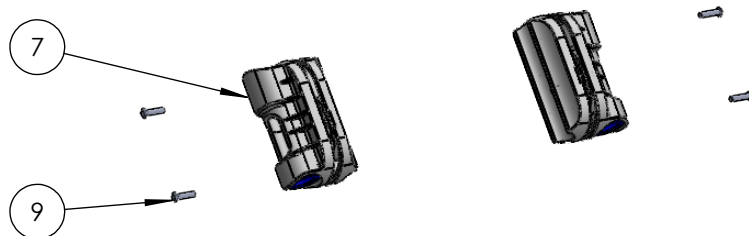

GRIN s.r.l.
Via delle Industrie n°13
23896 Sirtori (LC) - ITALY
Tel. +39.039 955198
Fax. +39.039 8990062
Numero Verde 800.54.38.58
www.mygrin.it
info@mygrin.it

Descrizione:

PM53A

Ref.	Artikelcode	Beschrijving	N°	Pak (st)	NOTE
1	PRT-0401	PM Soft Touch stuurstang	1		
2	PRT-0399	PM remkabelset met rode hendel	1		
3	PRT-0400	PM aandrijvingskabelset met gele hendel	1		
4	PRT-0099	PM Snelheidsschakelaar + kabel	1		
5	PRT-0382	Startkabelhouder Sagomato 0887-P005	1		
6	PRT-0102	Kabelgeleideklem	4		
7	ASM-0119	Trillingdempende Stuurboomverstelling KIT (int + ext+ 2 inserts)	2		PRT-1329 Trillingsdemping Bus
8	PRT-0190	Zelftappende schroef TS 3.9X13 DIN7982 Inox	4		
9	PRT-0178	Blindklinknagel 6,0 x 25	5	10	
10	PRT-0173	Blindklinknagel 4,8 x 14	1	10	
11	PRT-0186	Snelheidsindicatiesticker	1		

KEES VAN DER SPEK
TUIN EN PARKMACHINES * TER AAR

GRIN s.r.l.
Via delle Industrie n°13
23896 Sirtori (LC) - ITALY
Tel. +39.039 955198
Fax. +39.039 8990082
Numero Verde 800.54.38.58
www.mygrin.it
info@mygrin.it

Descrizione:

PM53A