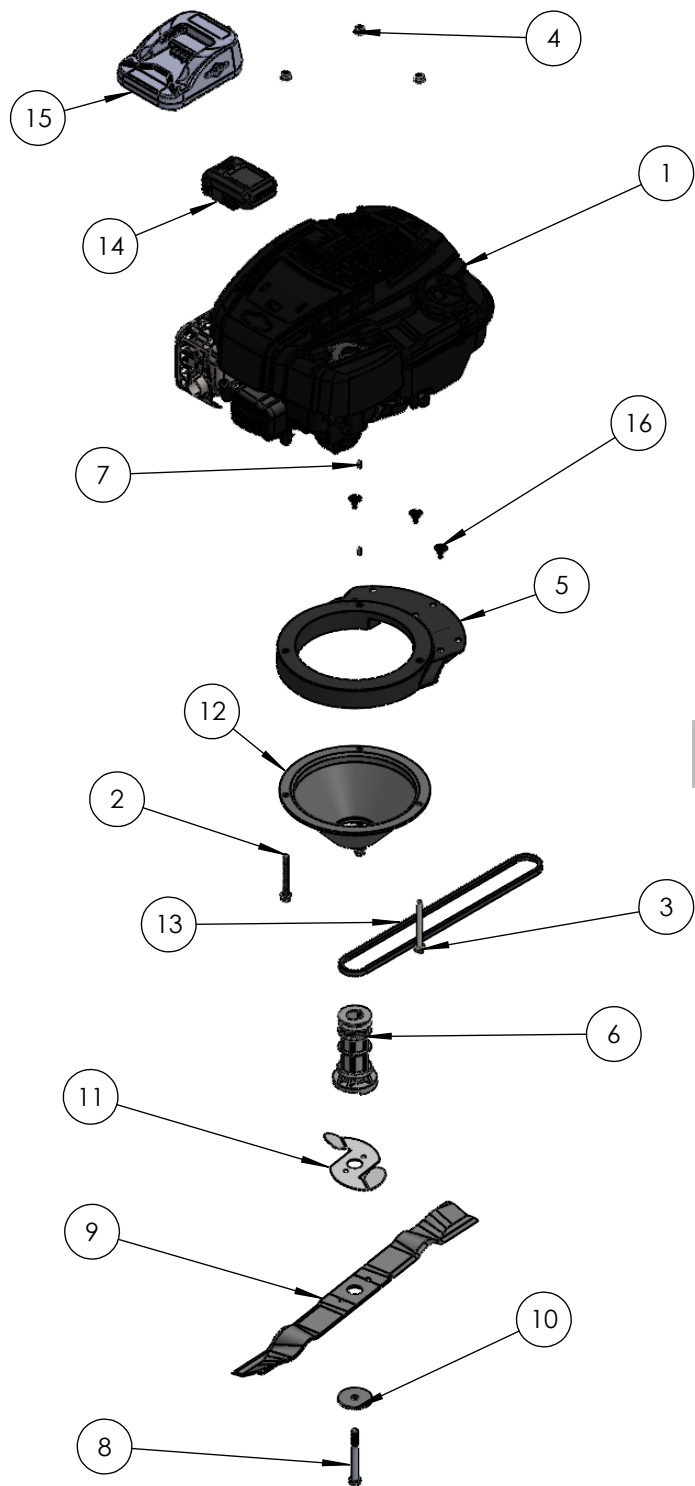

KEES VAN DER SPEK
TUIN EN PARKMACHINES * TER AAR

GRIN s.r.l.
Via delle Industrie n°13
23896 Sirtori (LC) - ITALY
Tel. +39.039 955198
Fax. +39.039 8990062
Numero Verde 800.54.38.58
www.mygrin.it
info@mygrin.it

Descrizione:

PM53A Instart

Ref.	Artikelcode	Beschrijving	N°	Pak (st)	NOTE
1	PRT-1024	Motor B&S SR850 - INSTART	1		
2	PRT-0191	Motorbevestigingsbout DIN 6921 M8X70	2		
3	PRT-0192	Motorbevestigingsbout DIN 6921 M8X100	1		
4	PRT-0171	Flensmoer DIN 6927 M8-8 2A	3		
5	ASM-0008	Motorafstandhoudring met inserts	1		
6	ASM-0012	Maimesnaaf aangedreven	1		
7	PRT-0155	Schijfspie DIN 6888 4x6,5	2	10	
8	PRT-0167	Bevestigingsbout maimes TE UNF 3/8 x 3" 1/2	1	10	
9	PRT-0130	53 Maimes	1		
10	PRT-0144	Sluistring 10x50x4 HV200	1	10	
11	PRT-0132	Turbodisc	1		
12	PRT-0121	Motorbeveiligingskegel	1		
13	PRT-0113	Goodyear aandrijfriem ZX 32 1/2 825li 845lp PM53	1		
14	PRT-0585	B&S INSTART accu	1		
15	PRT-0586	B&S INSTART acculader	1		
16	PRT-0150	Bevestigingsclip Aandrijvingsafdekkap	3	10	

KEES VAN DER SPEK
TUIN EN PARKMACHINES * TER AAR

GRIN s.r.l.
Via delle Industrie n°13
23896 Sirtori (LC) - ITALY
Tel. +39.039 955198
Fax. +39.039 8990082
Numero Verde 800.54.38.58
www.mygrin.it
info@mygrin.it

Descrizione:

PM53A Instart