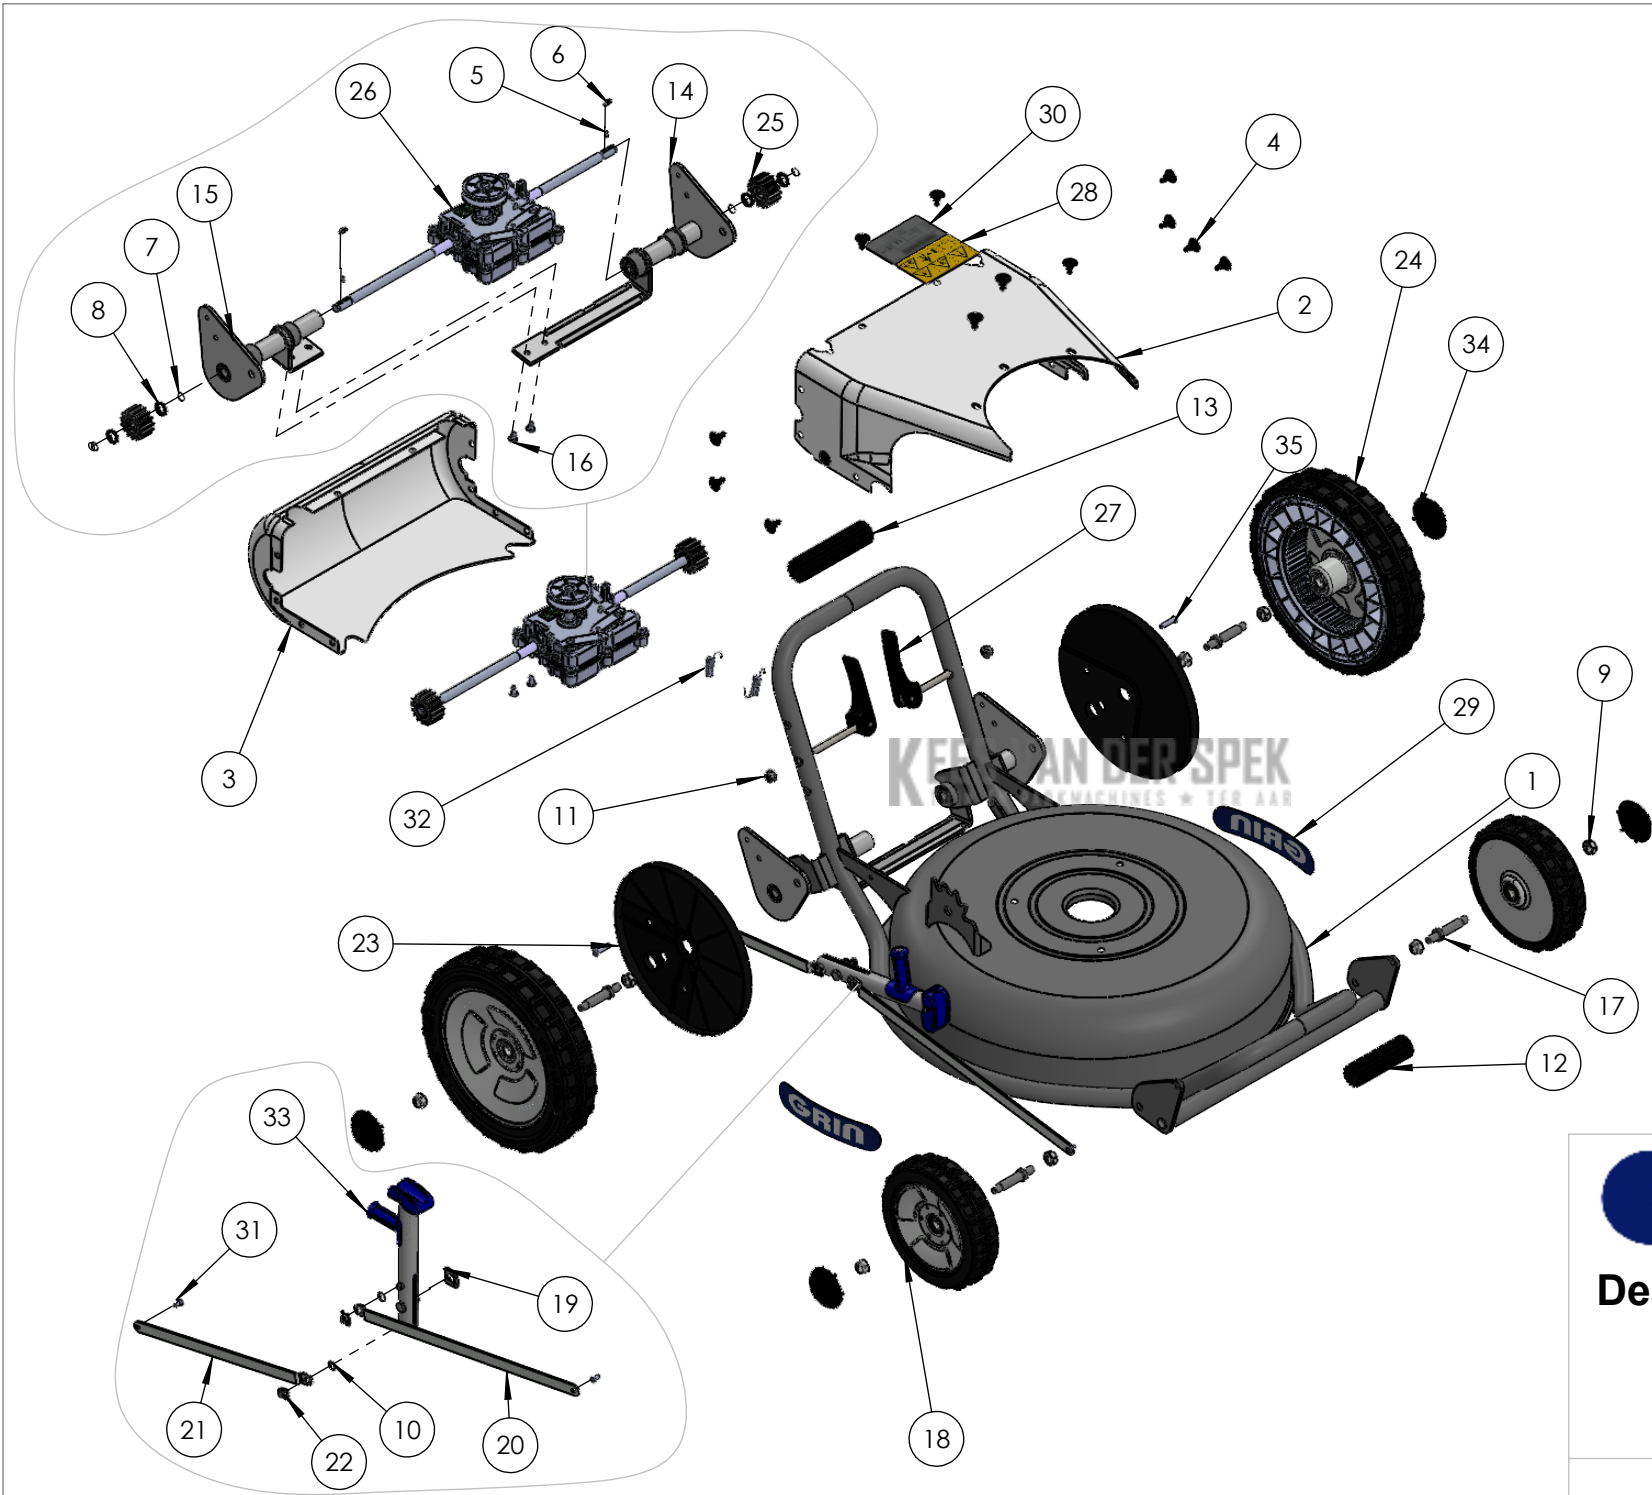

GRIN s.r.l.
Via delle Industrie n°13
23896 Sirtori (LC) - ITALY
Tel. +39.039 955198
Fax. +39.039 8990082
Numero Verde 800.54.38.58
www.mygrin.it
info@mygrin.it

Descrizione:

PM53A Instart

Ref.	Artikelcode	Beschrijving	N°	Pak (st)	NOTE
1	ASM-0121	Chassis PM53	1		
2	PRT-0058	Bovenkant aandrijvingsafdekkap	1		
3	PRT-0060	Achterkant aandrijvingsafdekkap	1		
4	PRT-0150	Bevestigingsclip Aandrijvingsafdekkap	13	10	
5	PRT-0159	Drukveer 0,5x4,5x7,5 6 Spire Inox 302	2	10	
6	PRT-0157	Spie ISO 773A 5x3x14 Inox	2	10	
7	PRT-0156	Borgveerring DIN 471 12X1	4	10	
8	PRT-0145	Rubber pakking EPDM 19,5x12,5x3	4	10	
9	PRT-0172	Zelfborgende moer DIN 985 M10	8		
10	PRT-0148	Kunststof sluitring [P] Art. 0030812 8,1x14x1	2	10	
11	PRT-0171	Flensmoer DIN 6927 M8-8 2A	2		
12	PRT-0074	Handvatbekleding 25x100	1		
13	PRT-0075	Handvatbekleding 25x130	1		
14	ASM-0129	Linker achteras KIT - PM + glijlager	1		PRT-0139 Zelfsmerende glijlager MFM-2532-20 PRT-0141 Zelfsmerende glijlager GFM-1214-12
15	ASM-0130	Rechter achteras KIT - PM + glijlager	1		PRT-0139 Zelfsmerende glijlager MFM-2532-20 PRT-0141 Zelfsmerende glijlager GFM-1214-12
16	PRT-0175	Structurele blindklinknagel 6,5 x 15	2	10	
17	PRT-0154	Wielas	4		
18	PRT-0275	Wiel GRIP GRIN profiel 181	2		PRT-1345 Wiel Kogellager 12-28-8
19	PRT-0152	Borgveer hoogteverstelling - groot 12 (12 mbo 08)	1	10	
20	PRT-1349	Maaihoogteverstellingsstang - voorkant - HM53A/PM53A	1		
21	PRT-1348	Maaihoogteverstellingsstang - achterkant - HM53A/PM53A	1		
22	PRT-0153	Borgveer hoogteverstelling - klein 8 (8 mbo 08)	2	10	
23	PRT-1131	Wielafdekkap, zwart PP 281	2		
24	PRT-1130	Wiel Grip Grin Profiel 281	2		PRT-1345 Wiel Kogellager 12-28-8
25	PRT-0160	Tandwiel	2		
26	PRT-0137	Pro aandrijving, 2 snelheden, PM	1		
27	ASM-0120	Trillingdempende Stuurboomverstellingshendel	2		
28	PRT-0180	Veiligheidssticker	1		
29	PRT-0183	GRIN maaideksticker	2		
30	PRT-0185	Serial number sticker	1		
31	PRT-0174	Structurele blindklinknagel 4,8 x 14	2	10	
32	PRT-0158	Trekveer 1,5x11x50,3 Inox 302	2	10	
33	ASM-0038	GRIN maaihoogteverstellingshendel	1		
34	PRT-0073	Wieldop, zwart	4	10	
35*	PRT-0178	Blindklinknagel 6,0 x 25	2	10	

PRT-1348 en PRT-1349 Voor de modellen met PFO-0030 dient de chassis zoals aangegeven besteld te worden.

De grasmaaiers met PFO-0030 zijn voorzien van ASM-0020 (Linker achteras - PM)

De grasmaaiers met PFO-0030 zijn voorzien van ASM-0016 (Rechter achteras - PM)

De grasmaaiers met PFO-0030 zijn voorzien van PRT-0065 (Maaihoogteverstellingsstang - voorkant - HM53A/PM53)

De grasmaaiers met PFO-0030 zijn voorzien van PRT-0064 (Maaihoogteverstellingsstang - achterkant - HM53A/PM53)

De grasmaaiers met PFO-0030 zijn voorzien van PRT-0072 (Wielafdekkap, zwart PP)

De grasmaaiers met PFO-0030 zijn voorzien van PRT-0276 (Wiel GRIP GRIN profiel 235)

Descrizione:

PM53A Instart

* De grasmaaiers met PFO-0030 zijn voorzien van PRT-0173 x2 (Blindklinknagel 4,8 x 14)