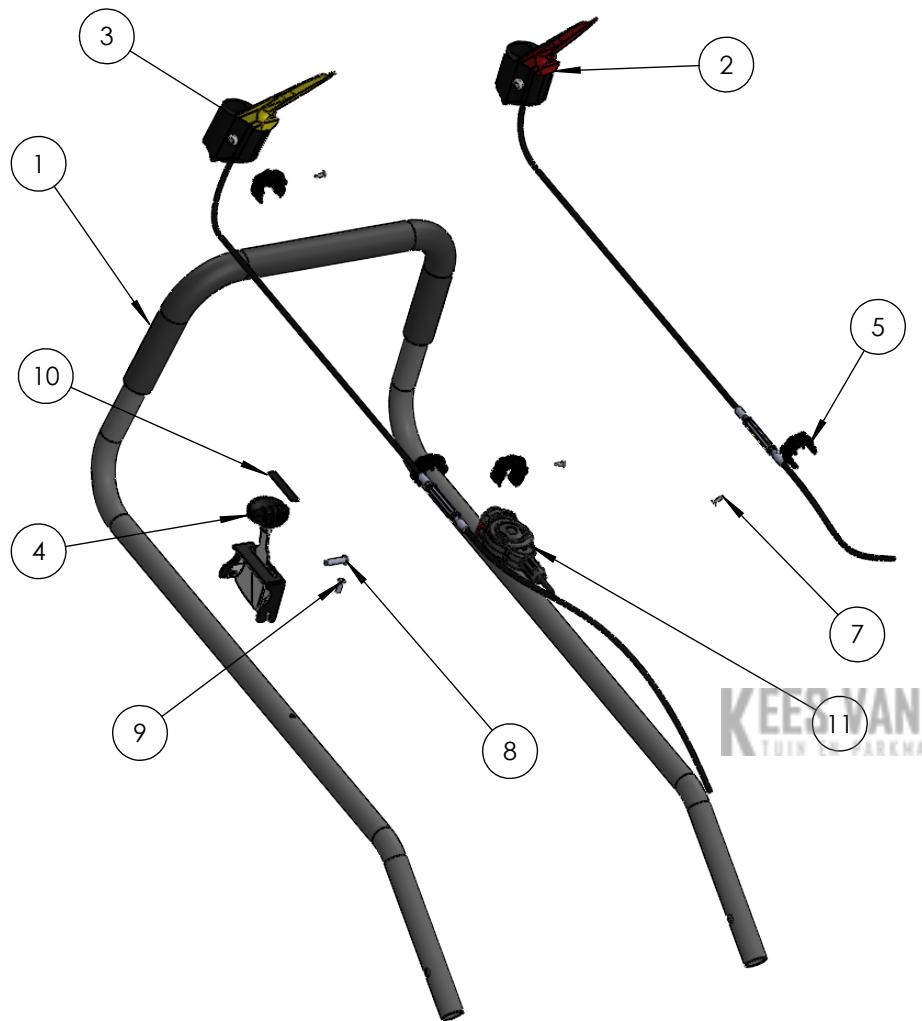

GRIN s.r.l.
Via delle Industrie n°13
23896 Sirtori (LC) - ITALY
Tel. +39.039 955198
Fax. +39.039 8990082
Numero Verde 800.54.38.58
www.mygrin.it
info@mygrin.it

Descrizione:

PM53A Instart

Ref.	Artikelcode	Beschrijving	N°	Pak (st)	NOTE
1	PRT-0401	PM Soft Touch stuurstang	1		
2	PRT-0399	PM remkabelset met rode hendel	1		
3	PRT-0400	PM aandrijvingskabelset met gele hendel	1		
4	PRT-0099	PM Snelheidsschakelaar + kabel	1		
5	PRT-0102	Kabelgeleideklem	4		
6	ASM-0119	Trillingdempende Stuurboomverstelling KIT (int + ext+ 2 inserts)	2		PRT-1329 Trillingsdemping Bus
7	PRT-0190	Zelftappende schroef TS 3.9X13 DIN7982 Inox	3		
8	PRT-0178	Blindklinknagel 6,0 x 25	5	10	
9	PRT-0173	Blindklinknagel 4,8 x 14	1	10	
10	PRT-0186	Snelheidsindicatiesticker	1		
11	PRT-1212	Elektrische startknop (SM180EL)	1		

KEES VAN DER SPEK
TUIN EN PARKMACHINES * TER AAR

GRIN s.r.l.
Via delle Industrie n°13
23896 Sirtori (LC) - ITALY
Tel. +39.039 955198
Fax. +39.039 8950062
Numero Verde 800.54.38.58
www.mygrin.it
info@mygrin.it

Descrizione:

PM53A Instart