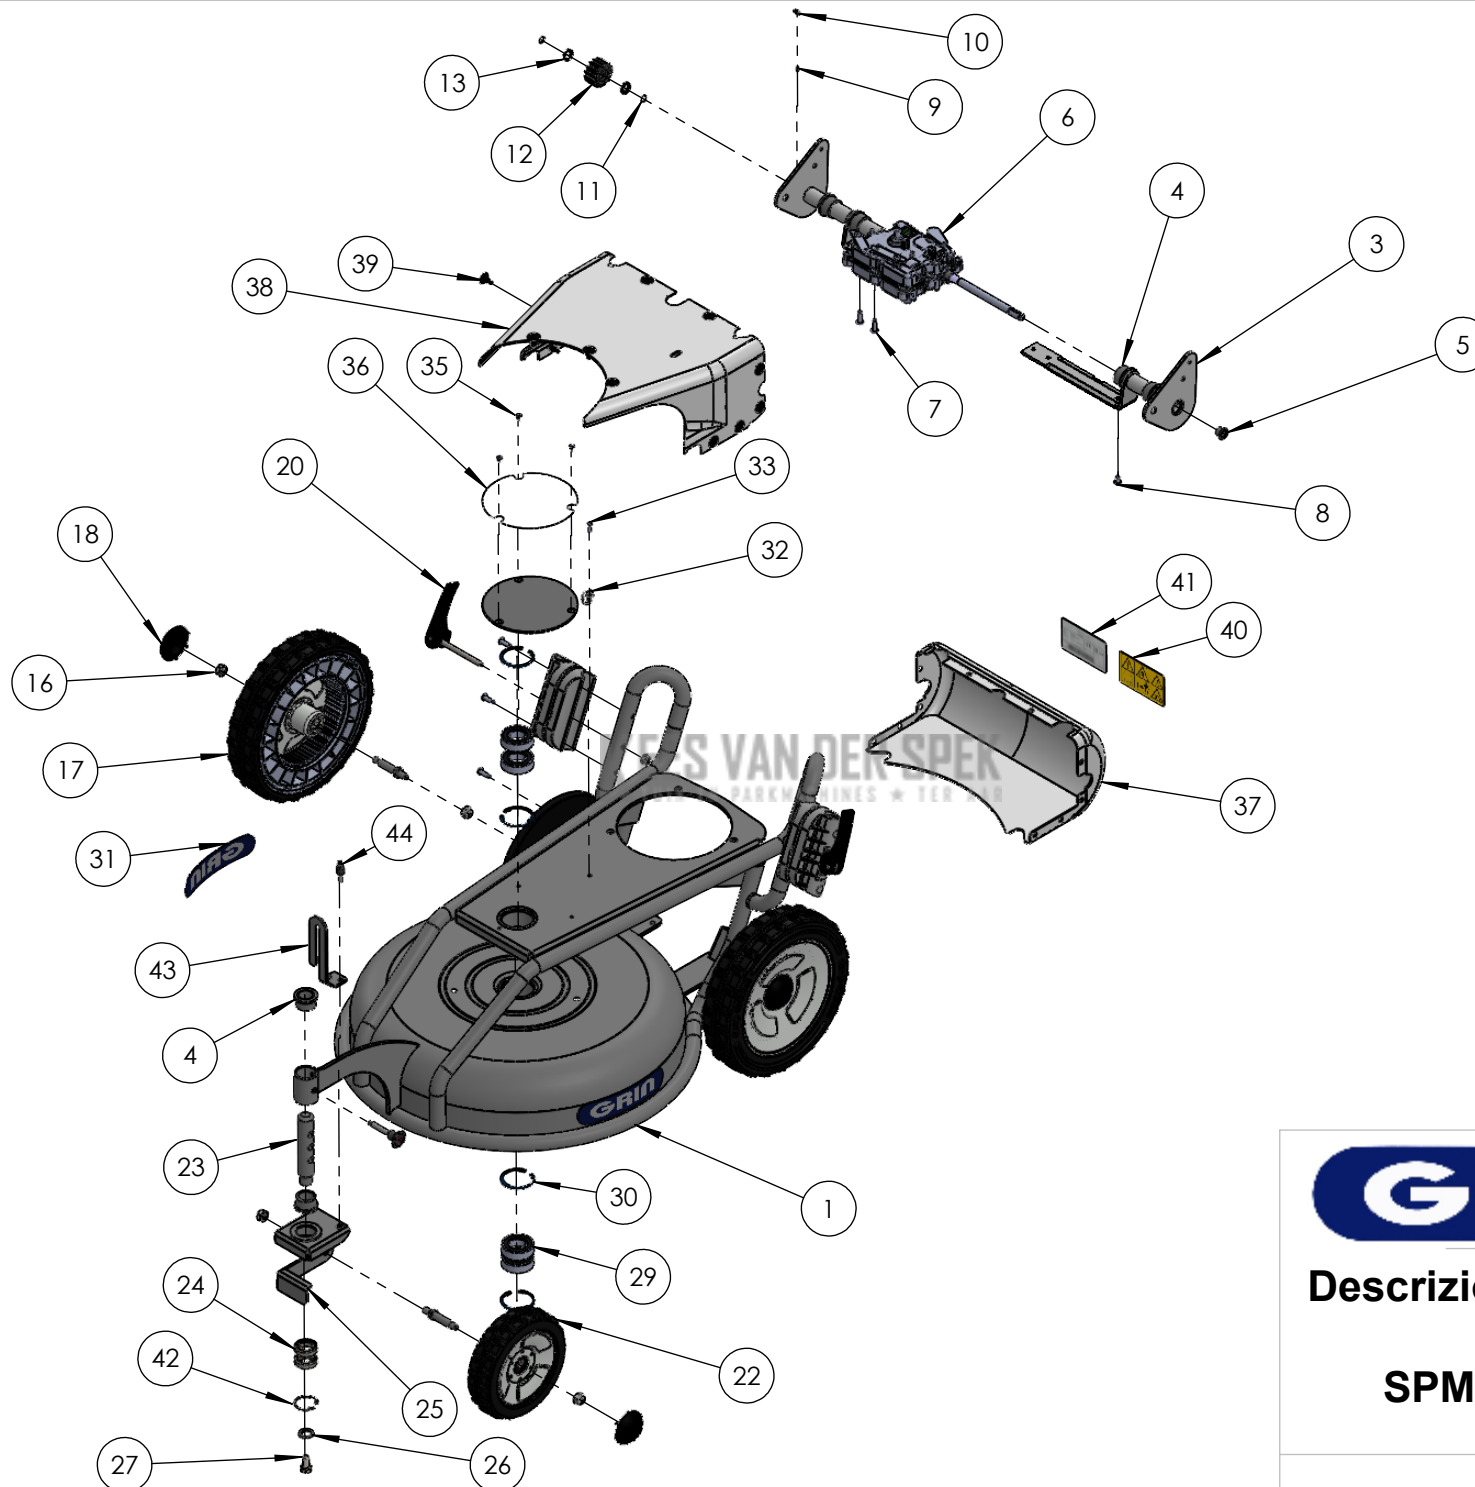

GRIN s.r.l.
Via delle Industrie n°13
23896 Sirtori (LC) - ITALY
Tel. +39.039 955198
Fax. +39.039 8990082
Numero Verde 800.54.38.58
www.mygrin.it
info@mygrin.it

Descrizione:

SPM53 PRO KW

Ref.	Artikelcode	Beschrijving	N°	Pak (st)	NOTE
1	ASM-0006	Chassis SPM53	1		
2	ASM-0090	Wielophanging Rechts SPM	1		
3	ASM-0089	Wielophanging Links SPM	1		
4	PRT-0139	Zelfsmerende glijlager MFM-2532-20	6	10	
5	PRT-0141	Zelfsmerende glijlager GFM-1214-12	4	10	
6	PRT-0138	Pro aandrijving, 2 snelheden, SPM	1		
7	PRT-0176	Structurele blindklinknagel 6,5 x 20	8	10	
8	PRT-0175	Structurele blindklinknagel 6,5 x 15	1	10	
9	PRT-0159	Drukveer 0,5x4,5x7,5 6 Spire Inox 302	2	10	
10	PRT-0157	Spie ISO 773A 5x3x14 Inox	2	10	
11	PRT-0156	Borgveerring DIN 471 12X1	4	10	
12	PRT-0160	Tandwiel	2		
13	PRT-0145	Rubber pakking EPDM 19,5x12,5x3	4	10	
14	PRT-1131	Wielafdekkap, zwart PP 281	2		
15	PRT-0154	Wielas	3		
16	PRT-0172	Zelfborgende moer DIN 985 M10	6		
17	PRT-1130	Wiel Grip Grin Profiel 281	2		PRT-1345 Wiel Kogellager 12-28-8
18	PRT-0073	Wieldop, zwart	3	10	
19	ASM-0024	Handvatverstellingsklem in aluminium	2		Vervangen door ASM-0119
20	ASM-0031	Handvatverstellingshendel	2		
21	PRT-0171	Flensmoer DIN 6927 M8-8 2A	2		
22	PRT-0275	Wiel GRIP GRIN profiel 181	1		PRT-1345 Wiel Kogellager 12-28-8
23	PRT-1133	SPM wielas, voor	1		
24	PRT-1205	Kogellager 20x37x9	2		
25	ASM-0098	SPM vork	1		
26	PRT-0579	Sluitring 15.5x25x2.5	1		
27	PRT-0730	Bout TE M10x20	1		
28	PRT-1312	Zelfborgende pin KIT	1		Vervangen door PRT-1365
29	PRT-0194	Kogellager 25x52x15	4		
30	PRT-0728	Intensive zekeringsring DIN 472 52x2	4		
31	PRT-0183	GRIN maaideksticker	2		
32	PRT-0100	Startkabelhouder	1		
33	PRT-0173	Blindklinknagel 4,8 x 14	1	10	
34	PRT-0234	SPM afdekplaat	1		
35	PRT-0250	Bout met verzonken kop M5 x 10	3		
36	PRT-1303	SPM sticker	1		
37	PRT-0061	Achterkant aandrijvingsafdekkap SPM	1		
38	PRT-0059	Bovenkant aandrijvingsafdekkap SPM	1		
39	PRT-0150	Bevestigingsclip Aandrijvingsafdekkap	13	10	
40	PRT-0180	Veiligheidssticker	1		
41	PRT-0185	Serial number sticker	1		
42	PRT-1210	Interne zekeringsring DIN 472 37x1,5	1		
43	PRT-1287	SPM Wielblokkering	1		
44	PRT-1283	Spanmoer M6x16	1		

Descrizione:

SPM53 PRO KW