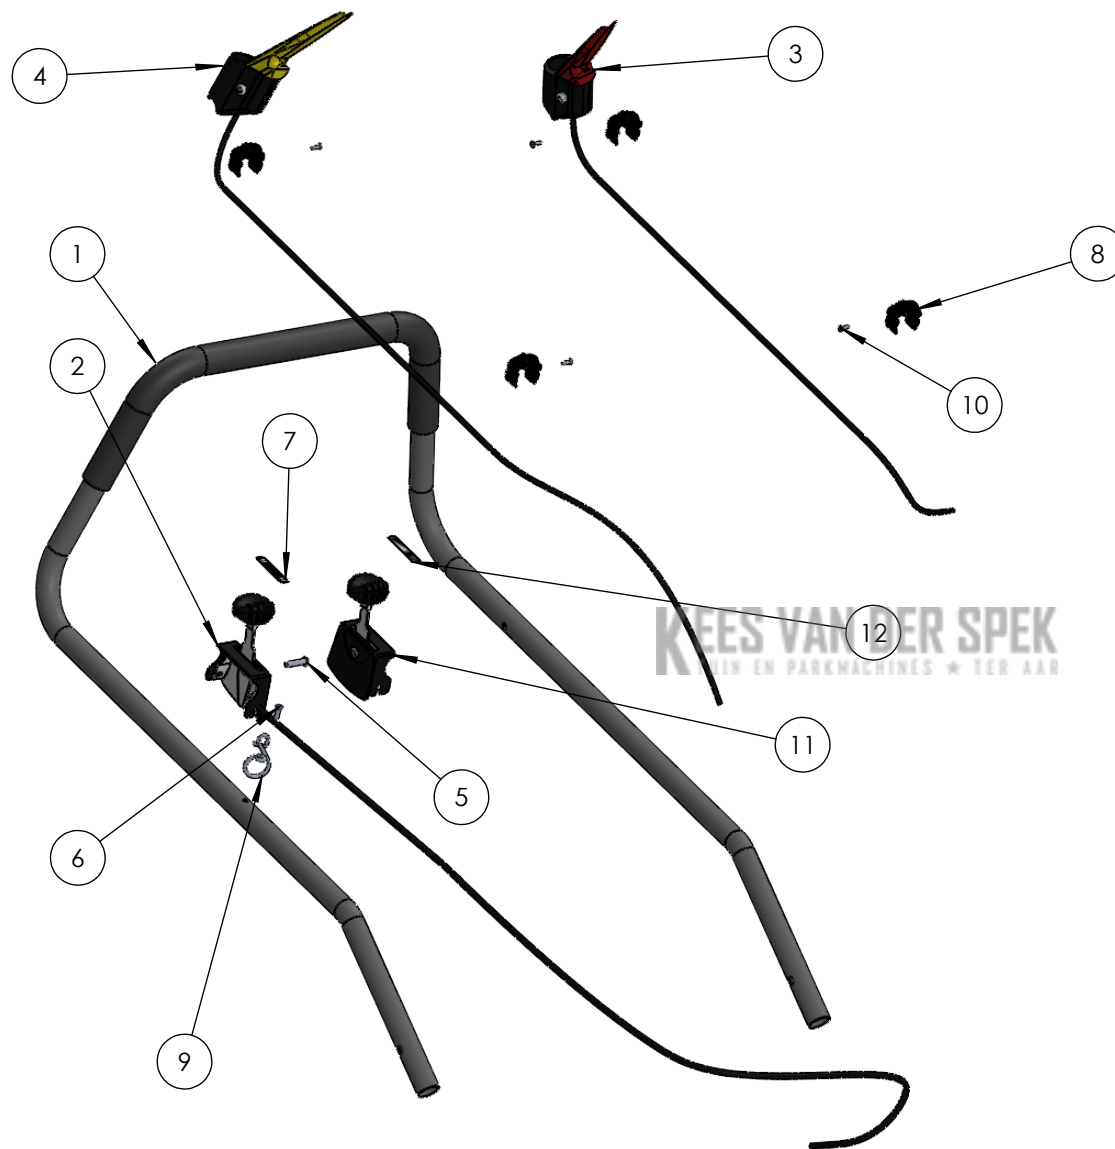

GRIN s.r.l.
Via delle Industrie n°13
23896 Sirtori (LC) - ITALY
Tel. +39.039 955198
Fax. +39.039 8990082
Numero Verde 800.54.38.58
www.mygrin.it
info@mygrin.it

Descrizione:

SPM53 PRO KW

Ref.	Artikelcode	Beschrijving	N°	Pak (st)	NOTE
1	PRT-0104	SPM stuurstang + Soft Touch	1		
2	PRT-0107	SPM Snelheidsschakelaar + kabel	1		
3	PRT-1302	Kawasaki SPM Beveiligingshendel (rood) + kabel	1		
4	PRT-0106	SPM Aandrijvingshendel (geel) + kabel	1		
5	PRT-0178	Blindklinknagel 6,0 x 25	2	10	
6	PRT-0173	Blindklinknagel 4,8 x 14	1	10	
7	PRT-0186	Snelheidsindicatiesticker	1		
8	PRT-0102	Kabelgeleideklem	4		
9	PRT-0382	Startkabelhouder Sagomato 0887-P005	1		
10	PRT-0190	Zelftappende schroef TS 3.9X13 DIN7982 Inox	4		
11	PRT-1288	Luchtregelingskabel	1		
12	PRT-1289	Lucht Sticker			

Kees van der Spek
KUNST EN PASTELRIJEN • 100 JAAR

GRIN s.r.l.
Via delle Industrie n°13
23896 Sirtori (LC) - ITALY
Tel. +39.039 955198
Fax. +39.039 8990082
Numero Verde 800.54.38.58
www.mygrin.it
info@mygrin.it

Descrizione:

SPM53 PRO KW