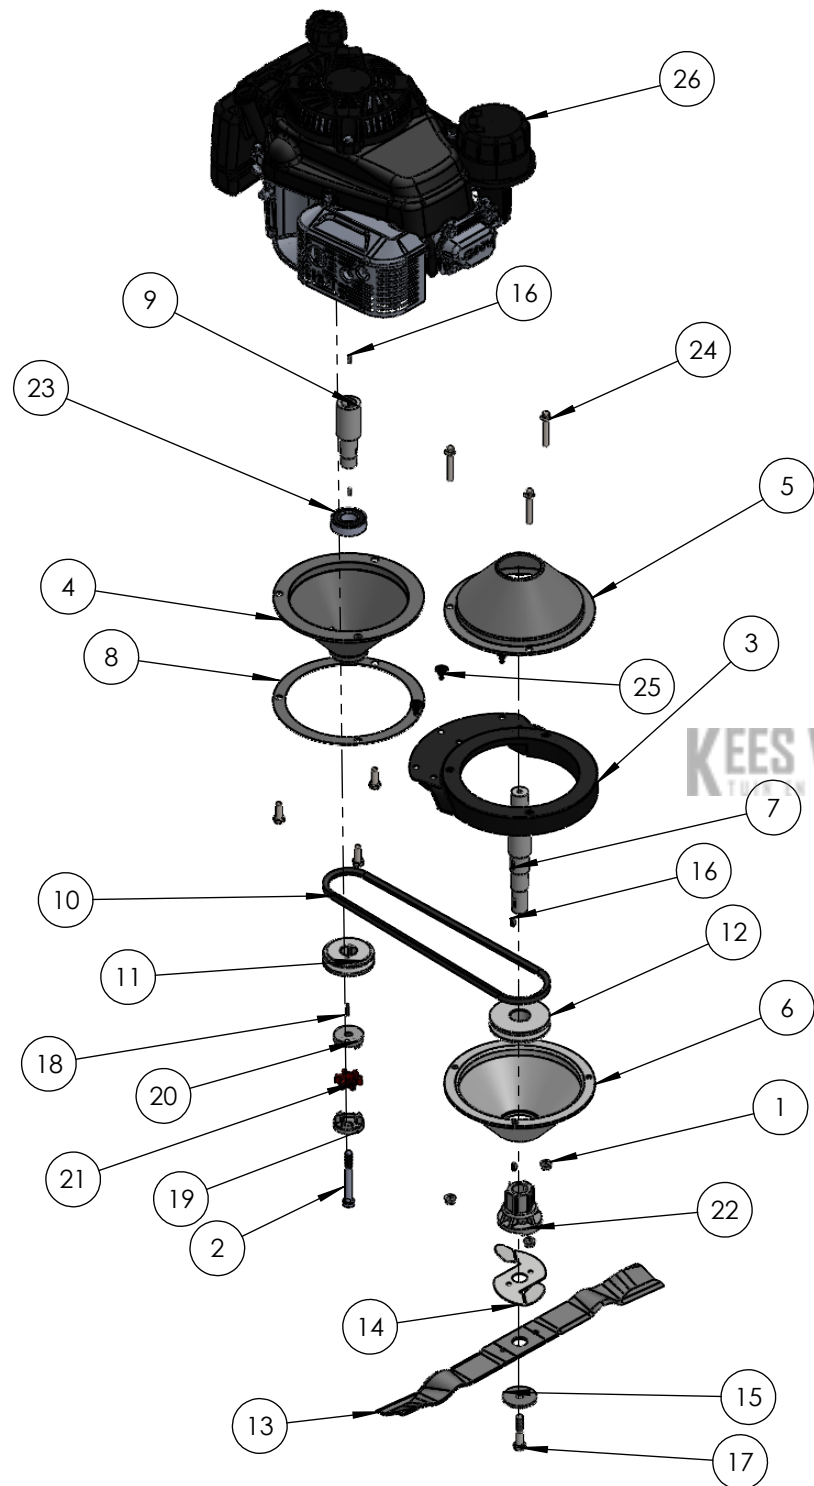

KEES VAN DER SPEK
TUIGEN PARKMACHINES • TER AAR

Descrizione:

SPM53 PRO KW

Ref.	Artikelcode	Beschrijving	N°	Pak (st)	NOTE
1	PRT-0171	Flensmoer DIN 6927 M8-8 2A	3		
2	PRT-0167	Bevestigingsbout maimes TE UNF 3/8 x 3" 1/2	1	10	
3	ASM-0009	Motorafstandhoudring met inserts voor SPM	1		
4	PRT-0083	SPM motorondersteuningskegel	1		
5	PRT-0084	SPM afdekkegel	1		
6	PRT-0121	Motorbeveiligingskegel	1		
7	PRT-0123	SPM Maaias	1		
8	PRT-0557	Motorkegelaafstandhoudring SPM	1		
9	PRT-0124.1	SPM aandrijvingsnaaf	1		
10	PRT-1207	V-snaar XPZ 950	1		
11	PRT-1208	Poelie Trap Dp71	1		
12	PRT-1209	Poelie Trap Dp85	1		
13	PRT-0130	53 Maimes	1		
14	PRT-0132	Turbodisc	1		
15	PRT-0144	Sluitring 10x50x4 HV200	1	10	
16	PRT-0155	Schijfspie DIN 6888 4x6,5	4	10	
17	PRT-0166	Bevestigingsbout maimes TE UNF 3/8 x 2"	1	10	
18	PRT-0199	Borgveer 5 x 20 DIN 1481	1		
19	PRT-0241	SPM motor-/aandrijvingsaskoppeling - motorzijde	1		
20	PRT-0242	SPM motor-/aandrijvingsaskoppeling - aandrijvingskant	1		
21	PRT-0243	SPM motor-/aandrijvingsaskoppeling - pakking	1		
22	PRT-0301	Maimesbevestigingsnaaf SPM	1		
23	PRT-0194	Kogellager 25x52x15	1		
24	PRT-0874	TE flensbout M8x50	3		
25	PRT-0150	Bevestigingsclip Aandrijvingsafdekkap	3	10	
26	PRT-1282	Kawasaki FJ180V motor -AM93 4,5hp 7/8"X62	1		
27	PRT-1301	Drielobbige schroef TE M10x25 ZB	3		

KEES VAN DER SPEK
TOEGEVOEGDE WAARDE

GRIN s.r.l.
Via delle Industrie n°13
23896 Sirtori (LC) - ITALY
Tel. +39.039.955198
Fax. +39.039.8990062
Numero Verde 800.54.38.58
www.mygrin.it
info@mygrin.it

Descrizione:

SPM53 PRO KW