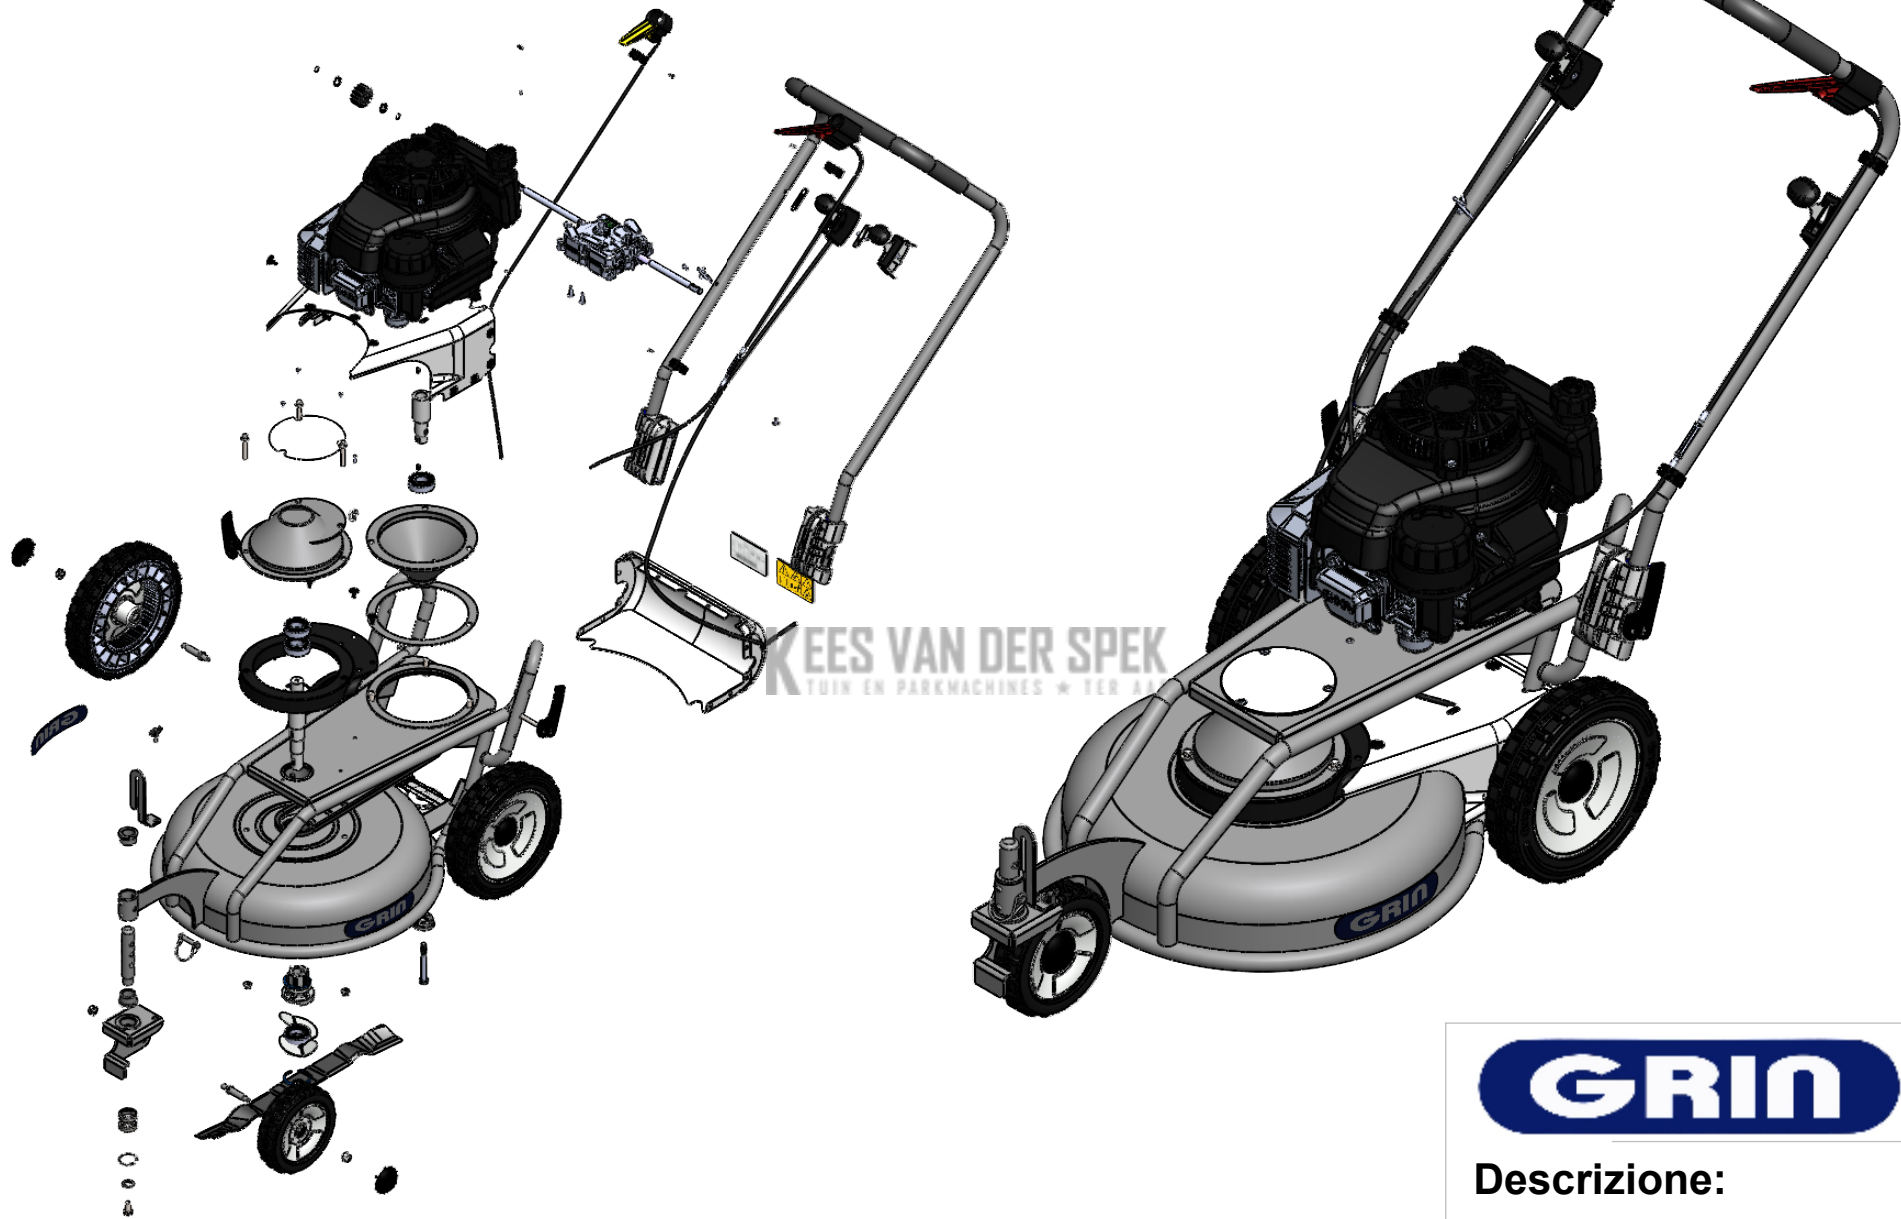

GRIN s.r.l.
Via delle Industrie n°13
23896 Sirtori (LC) - ITALY
Tel. +39.039 955198
Fax. +39.039 8990082
Numero Verde 800.54.38.58
www.mygrin.it
info@mygrin.it

Descrizione:

SPM53A KW