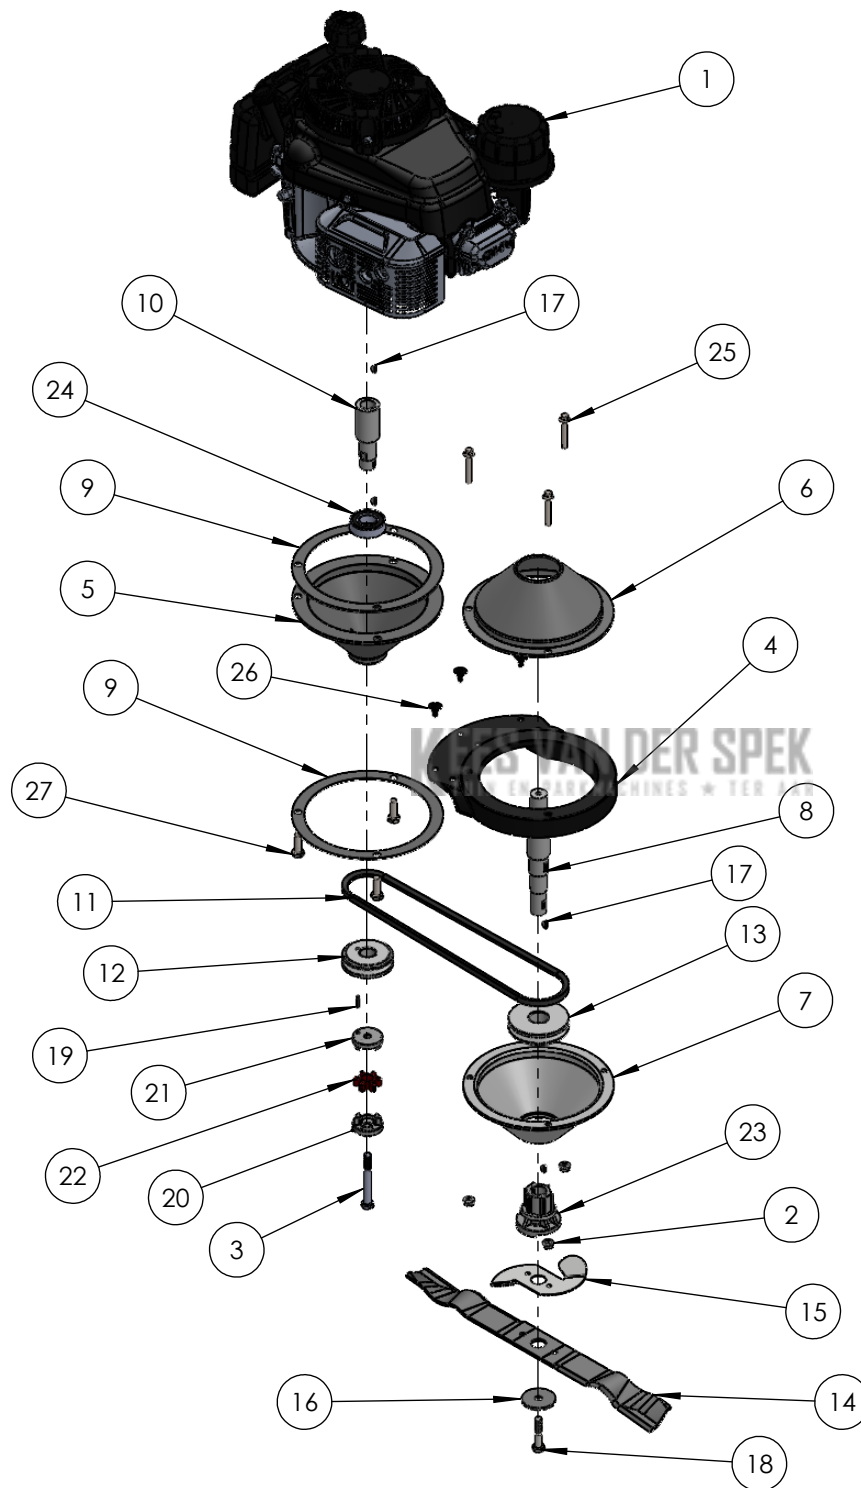

GRIN s.r.l.
Via delle Industrie n°13
23896 Sirtori (LC) - ITALY
Tel. +39.039 955198
Fax. +39.039 8950062
Numero Verde 800.54.38.58
www.mygrin.it
info@mygrin.it

Descrizione:

SPM53A KW