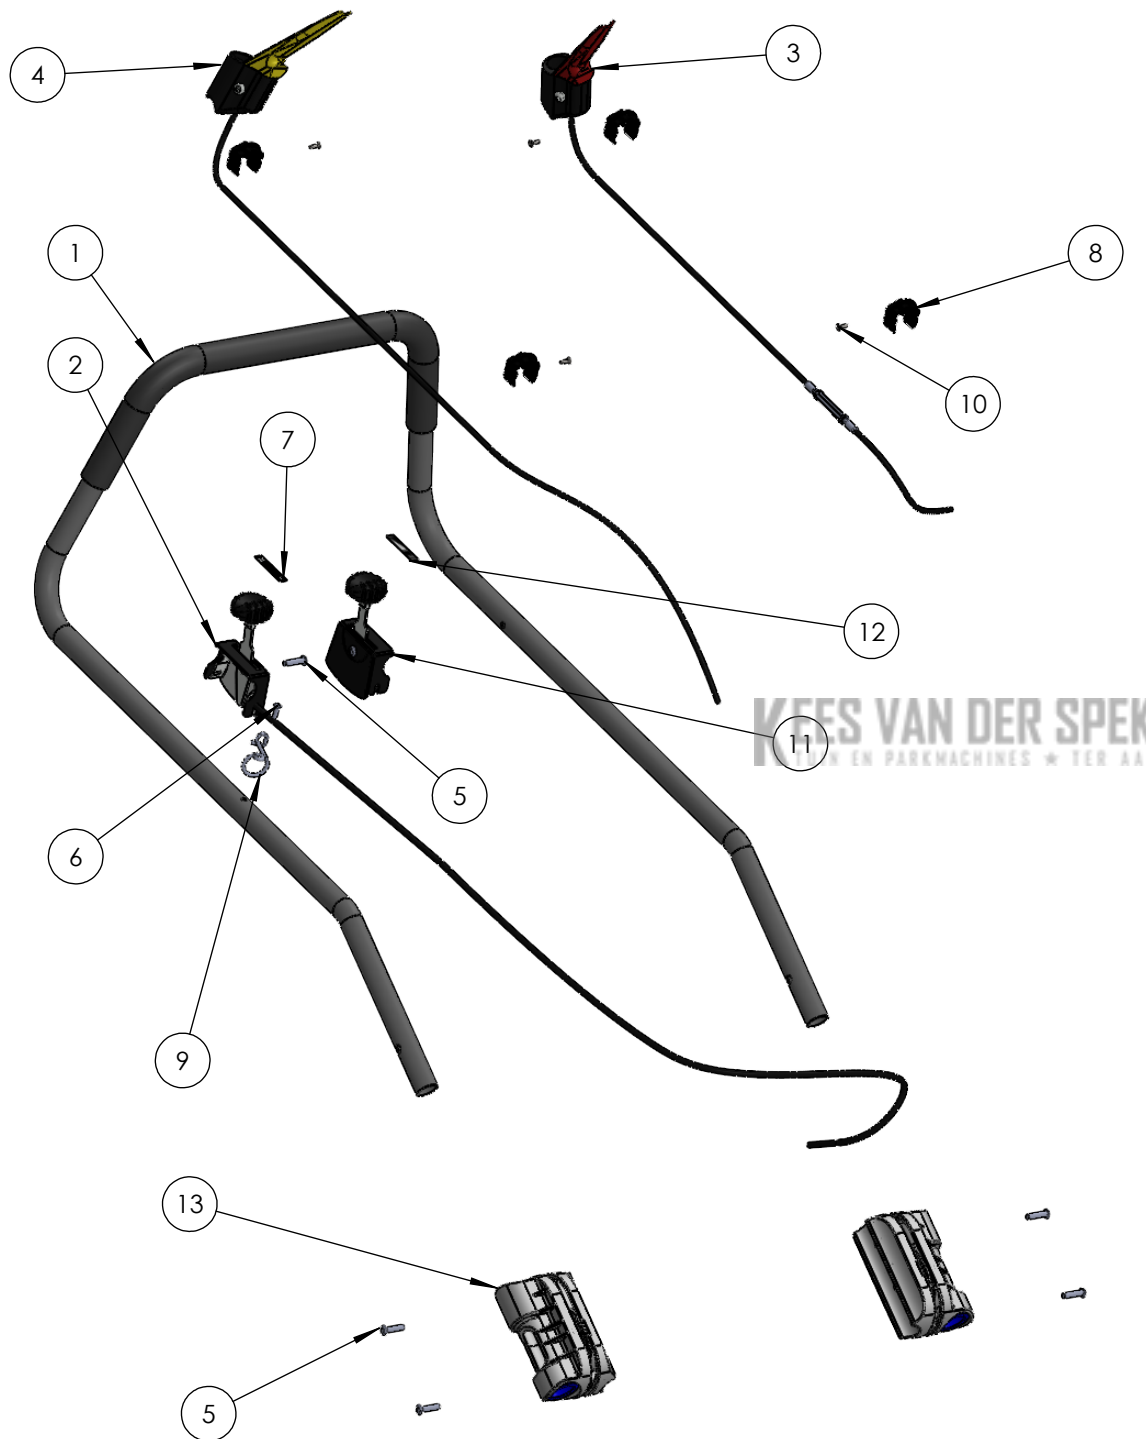

KES VAN DER SPEK
EN PARKMACHINES * TER AAR

GRIN s.r.l.
Via delle Industrie n°13
23896 Sirtori (LC) - ITALY
Tel. +39.039 955198
Fax. +39.039 8990062
Numero Verde 800.54.38.58
www.mygrin.it
info@mygrin.it

Descrizione:

SPM53A KW

Ref.	Artikelcode	Beschrijving	N°	Pak (st)	NOTE
1	PRT-0150	Bevestigingsclip Aandrijvingsafdekkap	13	10	
2	PRT-0159	Drukveer 0,5x4,5x7,5 6 Spire Inox 302	2	10	
3	PRT-0157	Spie ISO 773A 5x3x14 Inox	2	10	
4	PRT-0156	Borgveerring DIN 471 12X1	4	10	
5	PRT-0145	Rubber pakking EPDM 19,5x12,5x3	4	10	
6	PRT-0172	Zelfborgende moer DIN 985 M10	6		
7	PRT-0171	Flensmoer DIN 6927 M8-8 2A	2		
8	PRT-0175	Structurele blindklinknagel 6,5 x 15	1	10	
9	PRT-0154	Wielas	3		
10	PRT-0275	Wiel GRIP GRIN profiel 181	1		PRT-1345 Wiel Kogellager 12-28-8
11	PRT-1131	Wielafdekkap, zwart PP 281	2		
12	PRT-1130	Wiel Grip Grin Profiel 281	2		PRT-1345 Wiel Kogellager 12-28-8
13	PRT-0160	Tandwiel	2		
14	PRT-0180	Veiligheidssticker	1		
15	PRT-0183	GRIN maaideksticker	2		
16	PRT-0185	Serial number sticker	1		
17	PRT-0073	Wieldop, zwart	3	10	
18	ASM-0006	Chassis SPM53	1		
19	ASM-0132	Rechter achteras KIT - SPM + glijlager	1		PRT-0139 Zelfsmerende glijlager MFM-2532-20 PRT-0141 Zelfsmerende glijlager GFM-1214-12
20	ASM-0131	Linker achteras KIT - SPM + glijlager	1		PRT-0139 Zelfsmerende glijlager MFM-2532-20 PRT-0141 Zelfsmerende glijlager GFM-1214-12
21	PRT-0138	Pro aandrijving, 2 snelheden, SPM	1		
22	PRT-0176	Structurele blindklinknagel 6,5 x 20	4	10	
23	ASM-0031	Handvatverstellingshendel	2		
24	PRT-0139	Zelfsmerende glijlager MFM-2532-20	2	10	
25	PRT-1133	SPM wielas, voor	1		
26	PRT-1205	Kogellager 20x37x9	2		
27	ASM-0098.1	SPM vork	1		
28	PRT-0579	Sluistring 15.5x25x2.5	1		
29	PRT-0730	Bout TE M10x20	1		
30	PRT-1365	Pin 8x52	1		
31	PRT-0194	Kogellager 25x52x15	4		
32	PRT-0728	Intensive zekeringsring DIN 472 52x2	4		
33	PRT-0100	Startkabelhouder	1		
34	PRT-0173	Blindklinknagel 4,8 x 14	1	10	
35	PRT-0234	SPM afdekplaat	1		
36	PRT-0250	Bout met verzonken kop M5 x 10	3		
37	PRT-1303	SPM sticker	1		
38	PRT-0061	Achterkant aandrijvingsafdekkap SPM	1		
39	PRT-0059	Bovenkant aandrijvingsafdekkap SPM	1		
40	PRT-1210	Interne zekeringsring DIN 472 37x1,5	1		
41	PRT-1287	SPM Wielblokkering	1		
42	PRT-1283	Spanmoer M6x16	1		
43*	PRT-1608	Drielobbige schroef TE M4x6	2		

KEES VAN DER SPEK
TUIN EN PARKMACHINES • TER AAR

Descrizione:

SPM53A KW