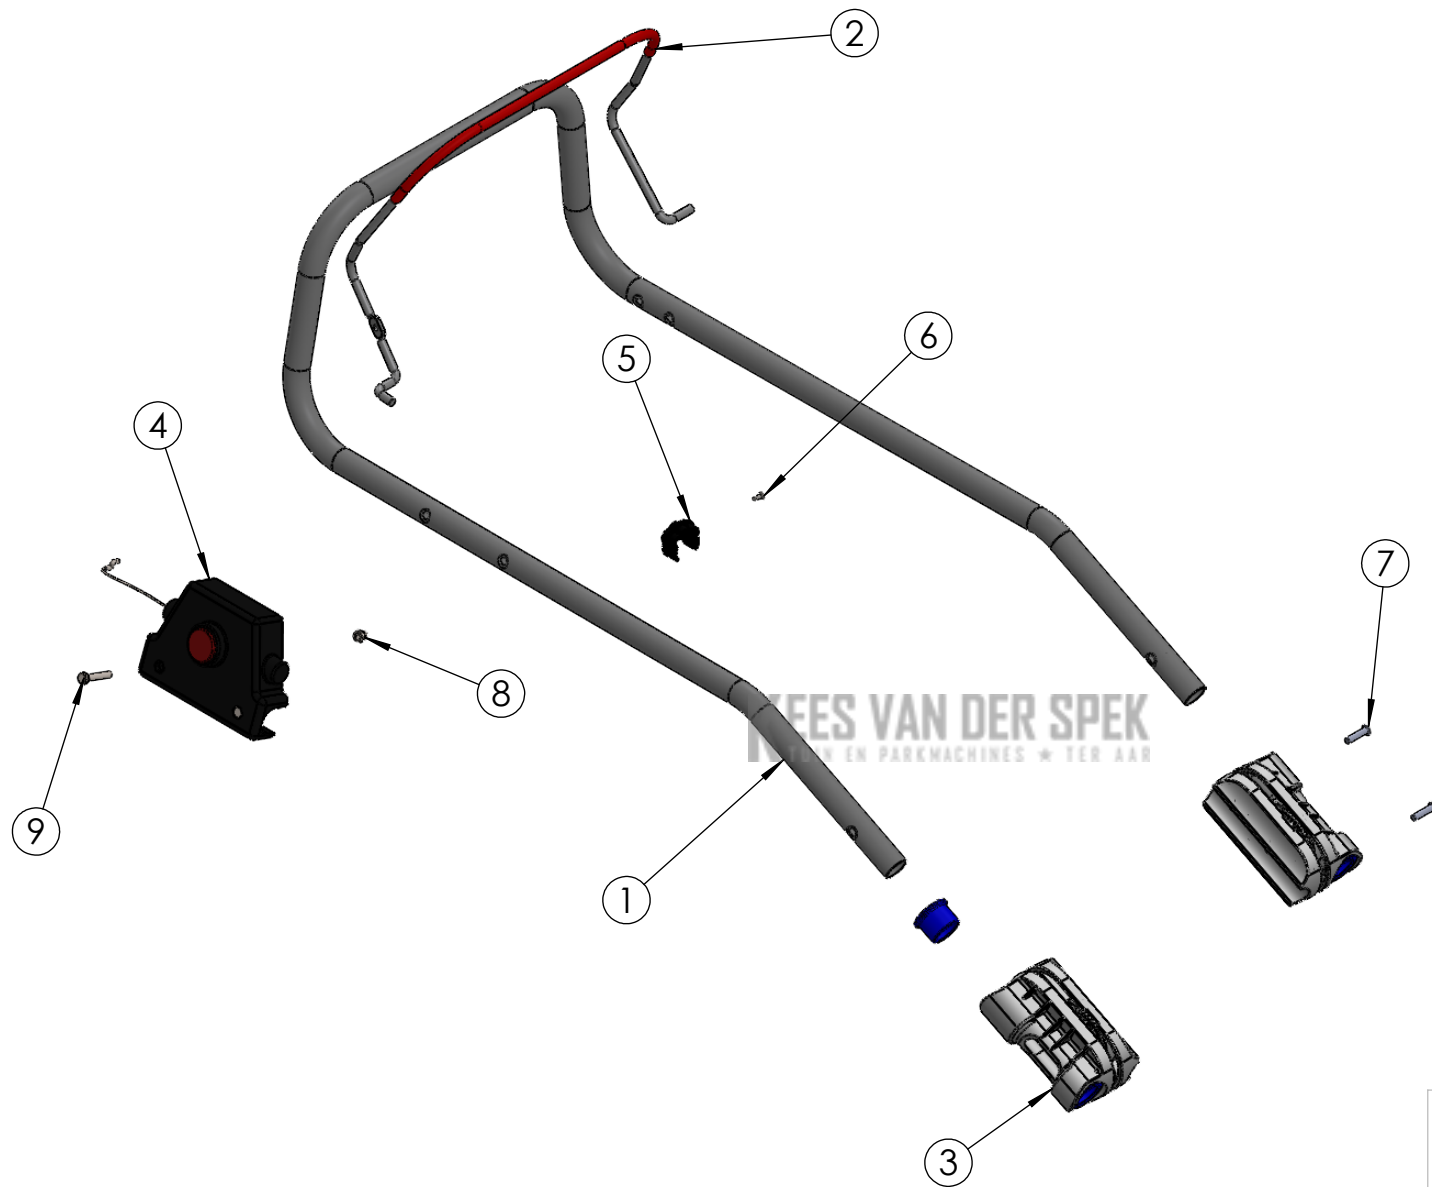

WES VAN DER SPEK
EN PARKMACHINES * TER AAR

GRIN s.r.l.
Via delle Industrie n°13
23896 Sirtori (LC) - ITALY
Tel. +39.039 955198
Fax. +39.039 8990062
Numero Verde 800.54.38.58
www.mygrin.it
info@mygrin.it

Descrizione:

BM46-82V

Ref.	Artikelcode	Beschrijving	N°	Pak (st)	NOTE
1	PRT-0906	Stuurstang BM46-82V	1		
2	PRT-0907	Rode rembeugel (rechts)	1		
3	ASM-0119	Trillingdempende Stuurboomverstelling KIT (int + ext+ 2 inserts)	2		PRT-1329 Trillingsdemping Bus
4	PRT-0858	Switchbox (80022866)	1		
5	PRT-0102	Kabelgeleideklem	1		
6	PRT-0190	Zelftappende schroef TS 3.9X13 DIN7982 Inox	1		
7	PRT-0178	Blindklinknagel 6,0 x 25	4	10	
8	PRT-0997	Blind Moer M6	2		
9	PRT-0996	Leeft M6x35	2		

KEES VAN DER SPEK
TUIN EN PARKMACHINES ★ TER AAR

GRIN s.r.l.
Via delle Industrie n°13
23896 Sirtori (LC) - ITALY
Tel. +39.039 955198
Fax. +39.039 8990082
Numero Verde 800.54.38.58
www.mygrin.it
info@mygrin.it

Descrizione:

BM46-82V