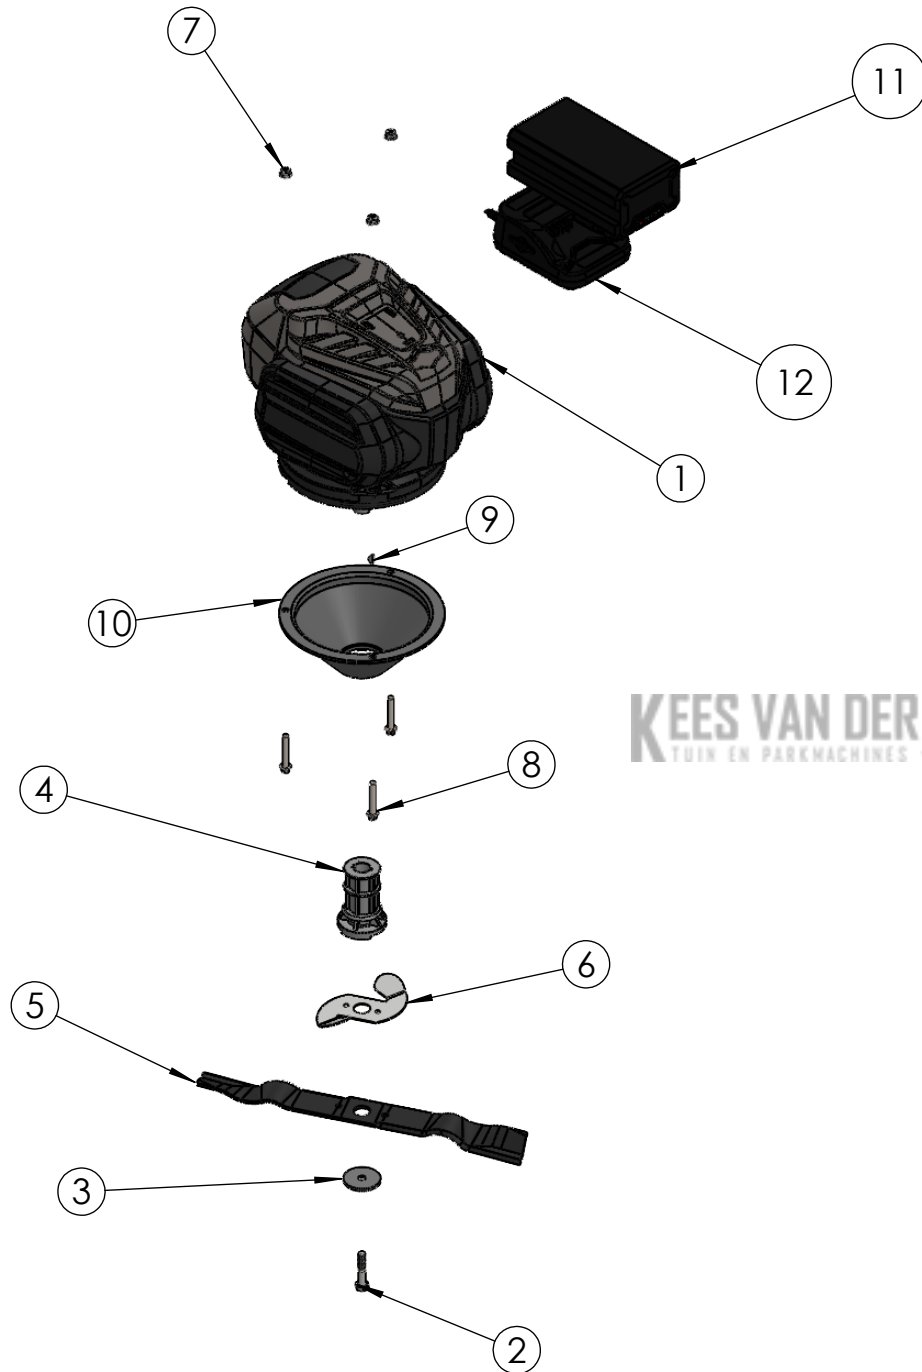

KEES VAN DER SPEK
TUIN EN PARKMACHINES * TER AAR

GRIN s.r.l.
Via delle Industrie n°13
23896 Sirtori (LC) - ITALY
Tel. +39.039 955198
Fax. +39.039 8950062
Numero Verde 800.54.38.58
www.mygrin.it
info@mygrin.it

Descrizione:

BM46-82V

Ref.	Artikelcode	Beschrijving	N°	Pak (st)	NOTE
1	PRT-0852	Powerhead (P0820B)	1		
2	PRT-0166	Bevestigingsbout maimes TE UNF 3/8 x 2"	1	10	
3	PRT-0144	Sluitring 10x50x4 HV200	1	10	
4	PRT-0133	Maimesnaaf duwmodel	1		
5	PRT-0129	46 Maimes	1		
6	PRT-0132	Turbodisc	1		
7	PRT-0171	Flensmoer DIN 6927 M8-8 2A	3		
8	PRT-0874	TE flensbout M8x50	3		
9	PRT-0155	Schijfspie DIN 6888 4x6,5	2	10	
10	PRT-0121	Motorbeveiligingskegel	1		
11	PRT-0855	Accu B&S 5Ah	1		
12	PRT-0857	Acculader B&S 4Ah	1		

KEES VAN DER SPEK
TUIN EN PARKMACHINES * TER AAR

GRIN s.r.l.
Via delle Industrie n°13
23896 Sirtori (LC) - ITALY
Tel. +39.039 955198
Fax. +39.039 8990082
Numero Verde 800.54.38.58
www.mygrin.it
info@mygrin.it

Descrizione:

BM46-82V