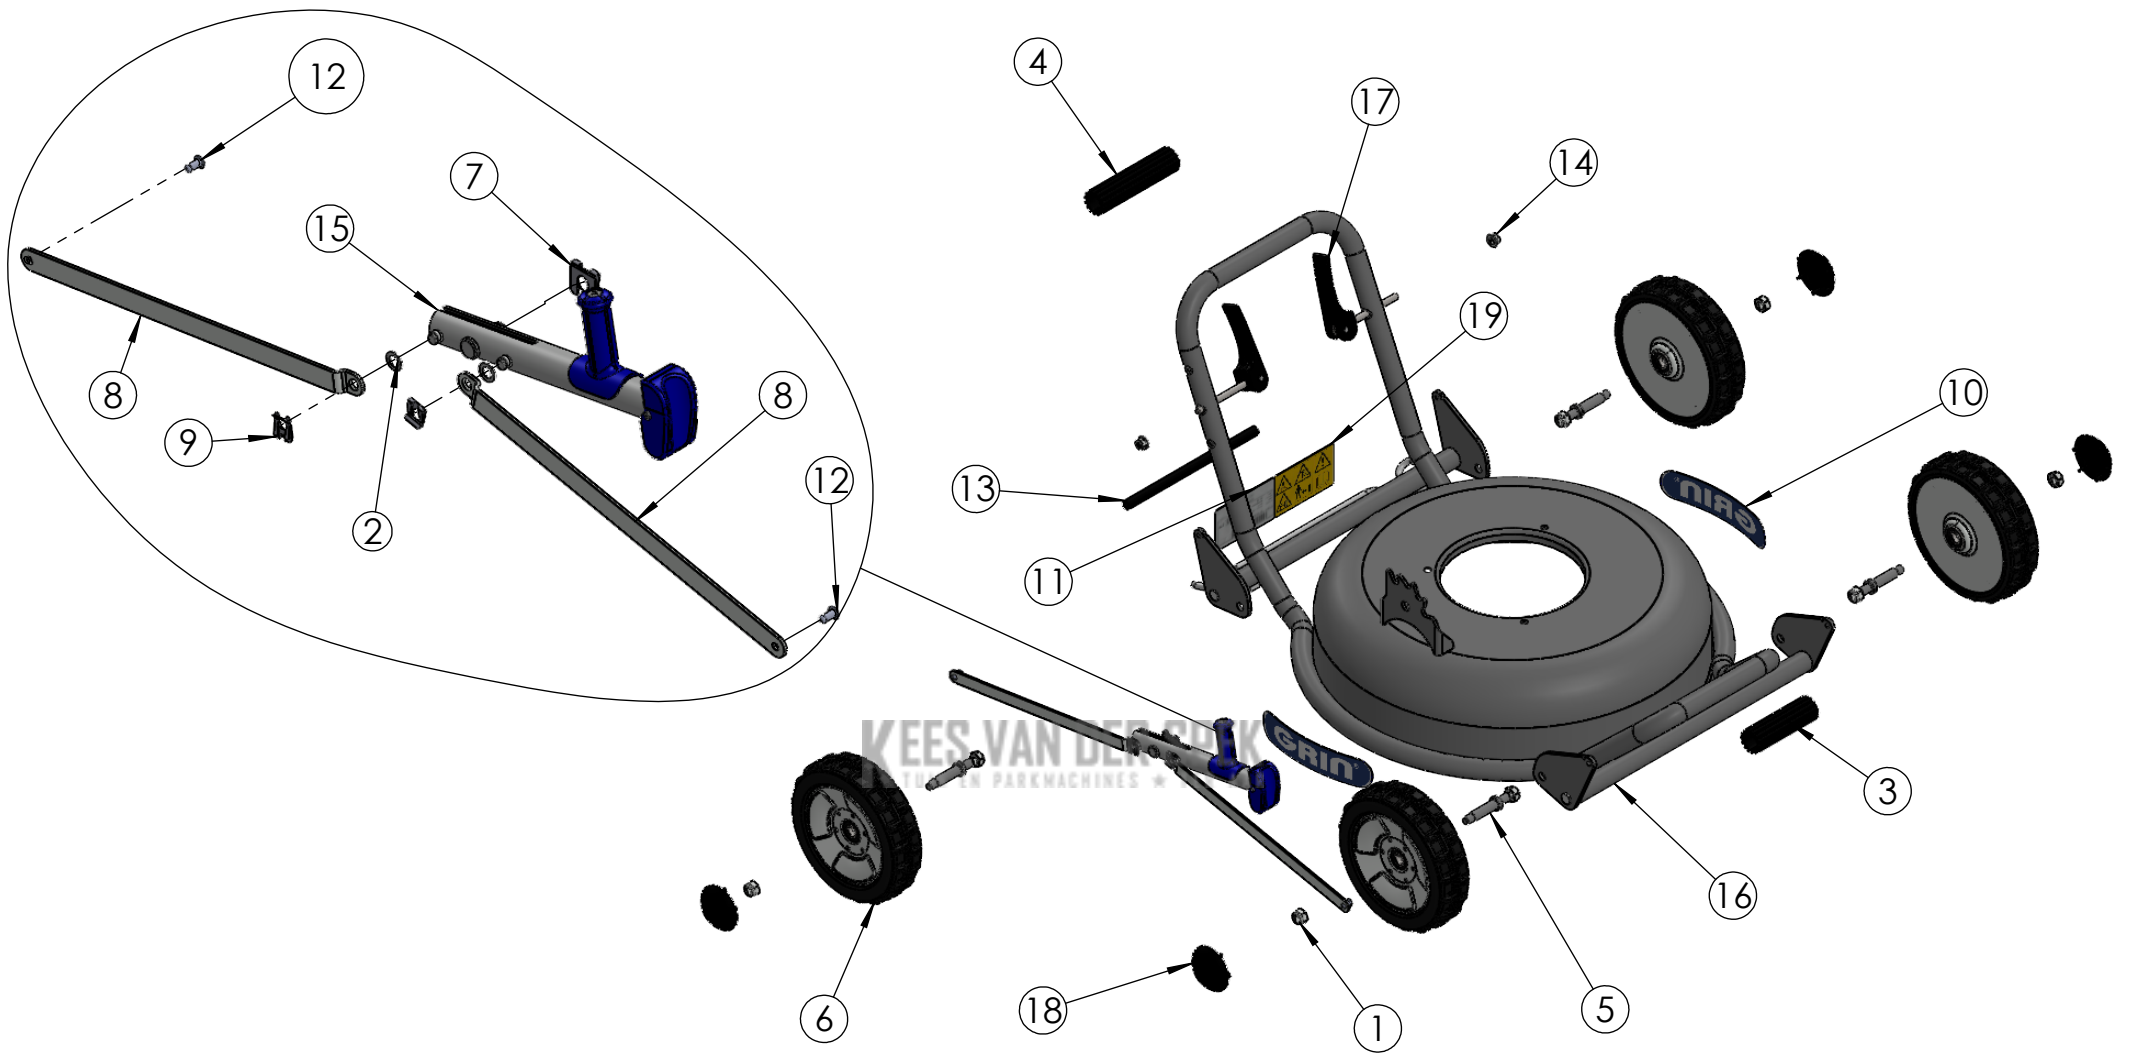

GRIN s.r.l.
Via delle Industrie n°13
23896 Sirtori (LC) - ITALY
Tel. +39.039 955198
Fax. +39.039 8990062
Numero Verde 800.54.38.58
www.mygrin.it
info@mygrin.it

Descrizione:

BM46-82V

Ref.	Artikelcode	Beschrijving	N°	Pak (st)	NOTE
1	PRT-0172	Zelfborgende moer DIN 985 M10	8		
2	PRT-0148	Kunststof sluitring [P] Art. 0030812 8,1x14x1	2	10	
3	PRT-0074	Handvatbekleding 25x100	1		
4	PRT-0075	Handvatbekleding 25x130	1		
5	PRT-0154	Wielas	4		
6	PRT-0275	Wiel GRIP GRIN profiel 181	4		PRT-1345 Wiel Kogellager 12-28-8
7	PRT-0152	Borgveer hoogteverstelling - groot 12 (12 mbo 08)	1	10	
8	PRT-0062	Maaihoogteverstellingsstang voorkant HM46	2		
9	PRT-0153	Borgveer hoogteverstelling - klein 8 (8 mbo 08)	2	10	
10	PRT-0183	GRIN maaideksticker	2		
11	PRT-0185	Serial number sticker	1		
12	PRT-0174	Structurele blindklinknagel 4.8 x 14	2	10	
13	PRT-0076	Handvatbekleding 8x220	1		
14	PRT-0171	Flensmoer DIN 6927 M8-8 2A	2		
15	ASM-0038	GRIN maaihoogteverstellingshendel	1		
16	ASM-0001	Chassis HM46	1		
17	ASM-0120	Trillingdempende Stuurboomverstellingshendel	2		
18	PRT-0073	Wieldop, zwart	4	10	
19	PRT-0180	Veiligheidssticker	1		

KEES VAN DER SPEK
TUIN EN PARKMACHINES - TER AAR

GRIN s.r.l.
Via delle Industrie n°13
23896 Sirtori (LC) - ITALY
Tel. +39.039 955198
Fax. +39.039 8990082
Numero Verde 800.54.38.58
www.mygrin.it
info@mygrin.it

Descrizione:

BM46-82V