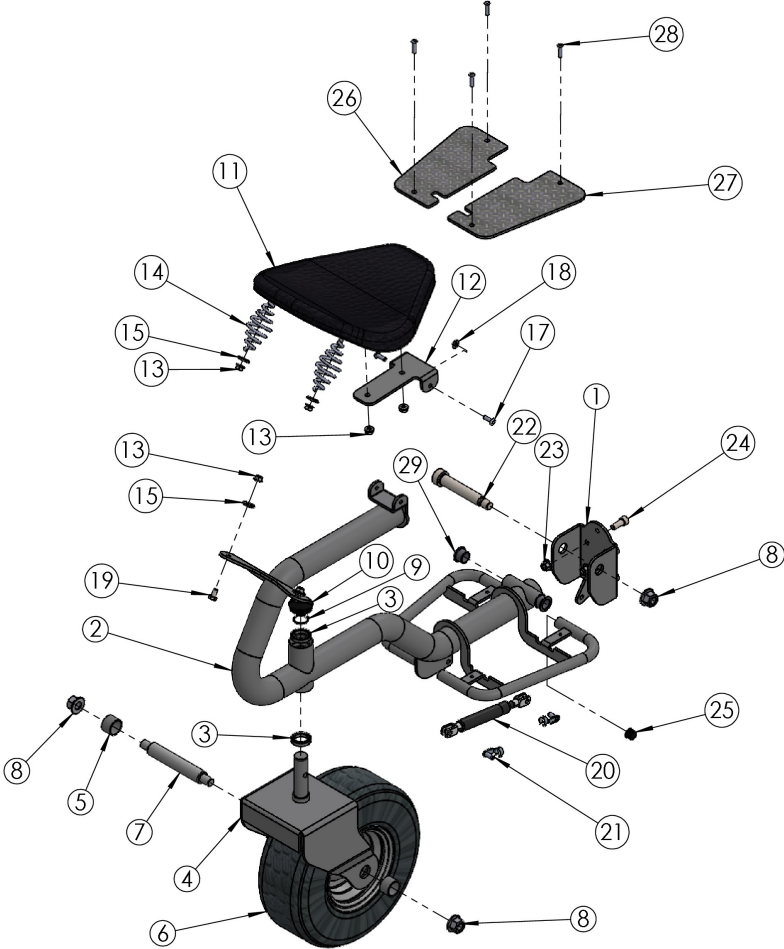

Kit Ride-on - ASM-0166

Documenten

Kit Ride-On

Illustratie Kit Ride-On

Pic No	Qty.	Reference	Description	Note
1	1	ASM-0164	Frame Zittinghanger	
2	1	ASM-0165	Sulky steunframe	
3	2	PRT-1427	Lager 25-37-7 (W-61805-2RS1)	
4	1	ASM-0163	Vorkzitting Bijlage	
5	2	PRT-1573	Zitting Vork Spacer	
6	1	PRT-1554	Wiel Garden 2PR 13x5.00-6 TCH velg Ø25	
7	1	PRT-1606	Wielas Kinderzitje	
8	3	PRT-0751	Zelfborgende moer met flens M16 DIN 6927	
9	1	PRT-0729	Externe Seeger DIN 471 25x1.2	
10	1	PRT-1571	Zwarte bolle kap Ø45x1-3 (01ILTB45A)	
11	1	ASM-0172	Ride on stoel	
12	1	PRT-1610	Beugel Zitting Bijlage	
13	6	PRT-0171	Flensmoer DIN 6927 M8-8 2A	
14	2	PRT-1612	Bicon veer Ø5 x28/51/28 H87	
15	4	PRT-1451	Sluitring DIN 125 13x24x2,5	
17	2	PRT-0176	Blindklinknagels (groot) 6.4x20	
18	2	PRT-0775	Borgschijf M8 ISO 7089 - 8,4x16x1,6	
19	2	PRT-1467	TE schroef M8x14 ZB	
20	1	PRT-1630	Gasveer 80x800 (APS C21 269 80 800)	
21	2	PRT-1646	Uitval FC2	
22	1	PRT-1430	Schroef met rechte schacht EI 20xM16x100	
23	4	PRT-0831	Zelfborgende moer met flens M10 DIN 6927	
24	4	PRT-1659	TCEI-schroef M10x25 ZB	
25	4	PRT-1672	Zwarte bolle kap Ø20x1-2,5 (01ILTB20A)	
26	1	PRT-1676	Sulky voetplaat links	
27	1	PRT-1677	Sulky Voetplaat Plaatwerk Rechts	
28	4	PRT-0178	Blindklinknagel 6,0 x 26	
29	2	PRT-0883	Bus met flens GFM-2023-16	