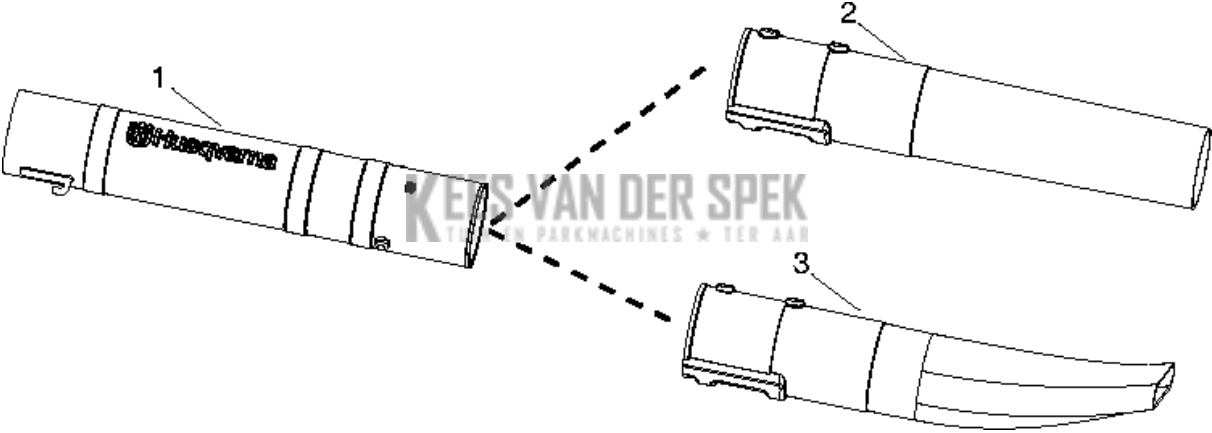

SPARE PARTS LIST

BLOWERS

125 B, 952715643, 2015-08, EU, RoW,
AU, NZ

Referentie	Onderdeel nr	Omschrijving	Opmerking	Aant KIT al
1	545 14 02-01	PIJP		1
2	545 11 80-01	PIJP		1
3	545 11 95-01	MONDSTUK		1

Referentie	Onderdeel nr	Omschrijving	Opmerking	Aant KIT al
1	545 08 18-17	KIT		1
2	545 04 32-04	STARHANDVAT		1
3	530 01 58-14	SCREW		1
4	545 08 18-22	KIT		1 5,6,7
5	530 01 51-47	RING		1
6	545 11 15-01	RATCHET CRUISE CONTROL		1
7	530 01 58-14	SCREW		1
8	545 14 03-01	FOOT, FRONT IMPACT		1
9	545 15 79-01	ASSY, MUFFLER GUARD		1
10	545 00 35-02	SCREW		1
11	545 11 13-01	KABEL		1
12	545 11 16-01	TRIGGER, THROTTLE		1
13	545 13 17-01	KABEL		1
14	*****	SEE SERVICE REFERENCE		1
15	530 01 51-27	RING		1
16	530 01 51-97	MOER		1
17	530 01 55-15	LOCK NUT		1
18	545 11 12-02	DEKSEL		1
19	530 01 58-14	SCREW		1
20	575 53 32-02	ASSEMBLY		1 18
21	545 14 71-01	MOER		1
22	545 16 45-01	RING		1
23	530 01 64-45	SCREW FUEL TANK RETAINER		1
24	545 11 00-02	SCROLLEN		1
25	530 04 77-21	PURGE		1
26	545 08 18-41	KIT		1 25,28
27	578 93 15-03	BENZINEDOP COMPL.		1
28	530 09 56-46	FILTER		1
29	581 33 72-09	TANK		1 25,26,27,28
30	530 01 58-14	SCREW		1
31	545 14 04-01	FOOT, REAR IMPACT		1
32	530 01 58-14	SCREW		1
33	*****	SEE SERVICE REFERENCE		1
34	530 01 58-14	SCREW		1
35	530 01 58-10	SCREW		1
36	545 08 88-01	VLIEGWIEL COMPL.		1
37	530 01 58-28	RING		1
38	530 01 61-34	MOER		1
39	545 10 88-02	DEKSEL		1
40	545 11 28-01	SCREW		1
41	545 14 08-01	NAAF		1
42	545 08 18-18	KIT		1 40,41
43	530 04 20-95	VEER		1
44	545 11 18-01	HOUSING - STARTER COVER		1
45	530 01 58-10	SCREW		1
	545 09 42-01	SCRENCH		1