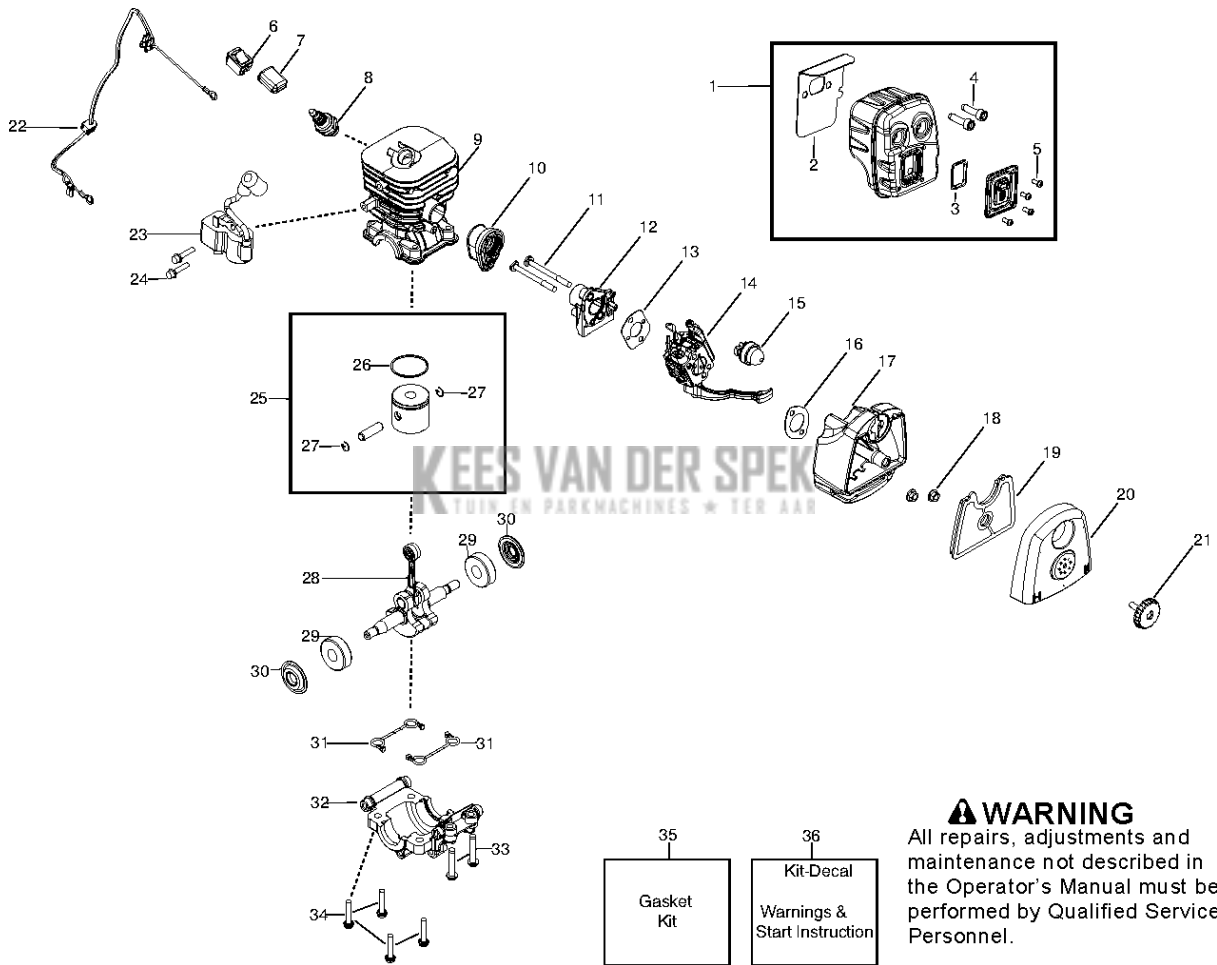

SPARE PARTS LIST

BLOWERS

125 B, 952715643, 2015-08, EU, RoW,
AU, NZ

Referentie	Onderdeel nr	Omschrijving	Opmerking	Aant KIT al
1	545 14 02-01	PIJP		1
2	545 11 80-01	PIJP		1
3	545 11 95-01	MONDSTUK		1

Referentie	Onderdeel nr	Omschrijving	Opmerking	Aant KIT al
1	545 08 18-17	KIT		1
2	545 04 32-04	STARHANDVAT		1
3	530 01 58-14	SCREW		1
4	545 08 18-22	KIT		1 5,6,7
5	530 01 51-47	RING		1
6	545 11 15-01	RATCHET CRUISE CONTROL		1
7	530 01 58-14	SCREW		1
8	545 14 03-01	FOOT, FRONT IMPACT		1
9	545 15 79-01	ASSY, MUFFLER GUARD		1
10	545 00 35-02	SCREW		1
11	545 11 13-01	KABEL		1
12	545 11 16-01	TRIGGER, THROTTLE		1
13	545 13 17-01	KABEL		1
14	*****	SEE SERVICE REFERENCE		1
15	530 01 51-27	RING		1
16	530 01 51-97	MOER		1
17	530 01 55-15	LOCK NUT		1
18	545 11 12-02	DEKSEL		1
19	530 01 58-14	SCREW		1
20	575 53 32-02	ASSEMBLY		1 18
21	545 14 71-01	MOER		1
22	545 16 45-01	RING		1
23	530 01 64-45	SCREW FUEL TANK RETAINER		1
24	545 11 00-02	SCROLLEN		1
25	530 04 77-21	PURGE		1
26	545 08 18-41	KIT		1 25,28
27	578 93 15-03	BENZINEDOP COMPL.		1
28	530 09 56-46	FILTER		1
29	581 33 72-09	TANK		1 25,26,27,28
30	530 01 58-14	SCREW		1
31	545 14 04-01	FOOT, REAR IMPACT		1
32	530 01 58-14	SCREW		1
33	*****	SEE SERVICE REFERENCE		1
34	530 01 58-14	SCREW		1
35	530 01 58-10	SCREW		1
36	545 08 88-01	VLIEGWIEL COMPL.		1
37	530 01 58-28	RING		1
38	530 01 61-34	MOER		1
39	545 10 88-02	DEKSEL		1
40	545 11 28-01	SCREW		1
41	545 14 08-01	NAAF		1
42	545 08 18-18	KIT		1 40,41
43	530 04 20-95	VEER		1
44	545 11 18-01	HOUSING - STARTER COVER		1
45	530 01 58-10	SCREW		1
	545 09 42-01	SCRENCH		1