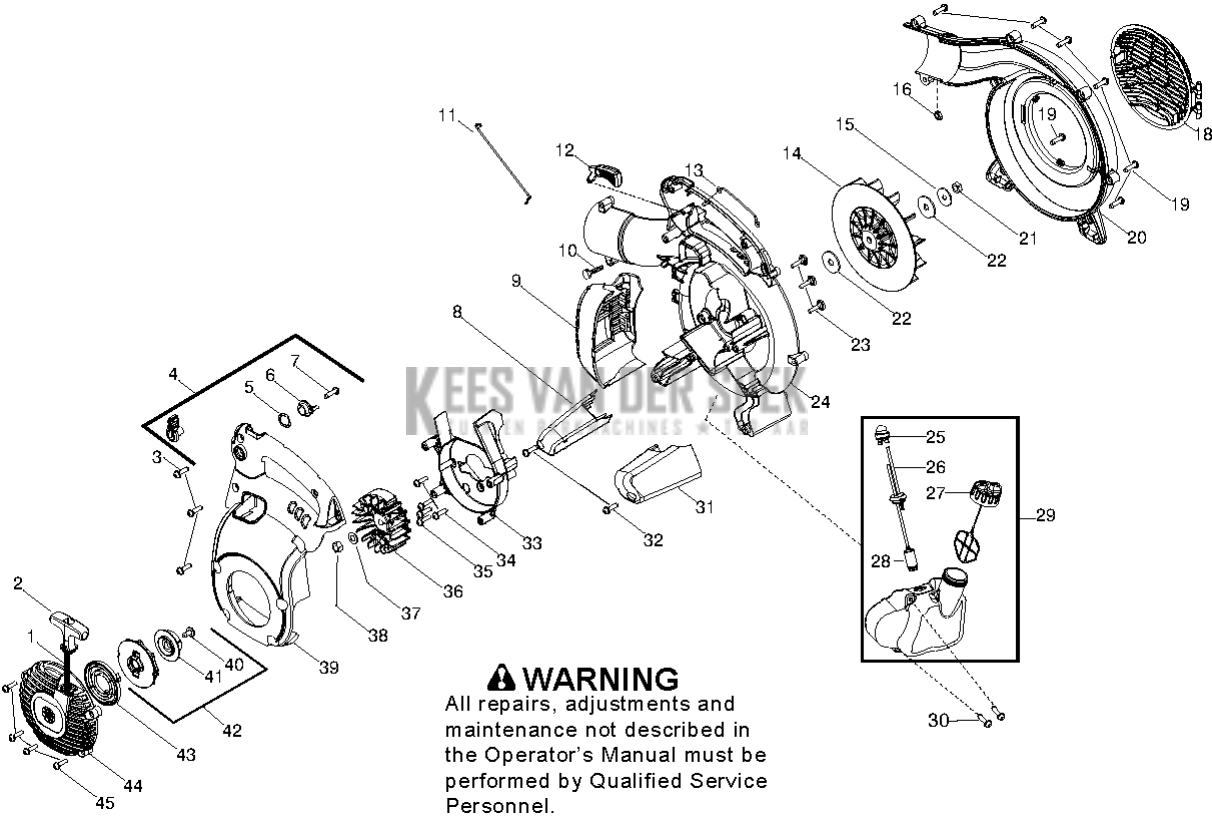

SPARE PARTS LIST

BLOWERS

125 B, 952715643, 2015-08, EU, RoW,
AU, NZ

Referentie	Onderdeel nr	Omschrijving	Opmerking	Aant KIT al
1	545 14 02-01	PIJP		1
2	545 11 80-01	PIJP		1
3	545 11 95-01	MONDSTUK		1

Referentie	Onderdeel nr	Omschrijving	Opmerking	Aant KIT al
1	545 08 18-17	KIT		1
2	545 04 32-04	STARHANDVAT		1
3	530 01 58-14	SCREW		1
4	545 08 18-22	KIT		1 5,6,7
5	530 01 51-47	RING		1
6	545 11 15-01	RATCHET CRUISE CONTROL		1
7	530 01 58-14	SCREW		1
8	545 14 03-01	FOOT, FRONT IMPACT		1
9	545 15 79-01	ASSY, MUFFLER GUARD		1
10	545 00 35-02	SCREW		1
11	545 11 13-01	KABEL		1
12	545 11 16-01	TRIGGER, THROTTLE		1
13	545 13 17-01	KABEL		1
14	*****	SEE SERVICE REFERENCE		1
15	530 01 51-27	RING		1
16	530 01 51-97	MOER		1
17	530 01 55-15	LOCK NUT		1
18	545 11 12-02	DEKSEL		1
19	530 01 58-14	SCREW		1
20	575 53 32-02	ASSEMBLY		1 18
21	545 14 71-01	MOER		1
22	545 16 45-01	RING		1
23	530 01 64-45	SCREW FUEL TANK RETAINER		1
24	545 11 00-02	SCROLLEN		1
25	530 04 77-21	PURGE		1
26	545 08 18-41	KIT		1 25,28
27	578 93 15-03	BENZINEDOP COMPL.		1
28	530 09 56-46	FILTER		1
29	581 33 72-09	TANK		1 25,26,27,28
30	530 01 58-14	SCREW		1
31	545 14 04-01	FOOT, REAR IMPACT		1
32	530 01 58-14	SCREW		1
33	*****	SEE SERVICE REFERENCE		1
34	530 01 58-14	SCREW		1
35	530 01 58-10	SCREW		1
36	545 08 88-01	VLIEGWIEL COMPL.		1
37	530 01 58-28	RING		1
38	530 01 61-34	MOER		1
39	545 10 88-02	DEKSEL		1
40	545 11 28-01	SCREW		1
41	545 14 08-01	NAAF		1
42	545 08 18-18	KIT		1 40,41
43	530 04 20-95	VEER		1
44	545 11 18-01	HOUSING - STARTER COVER		1
45	530 01 58-10	SCREW		1
	545 09 42-01	SCRENCH		1