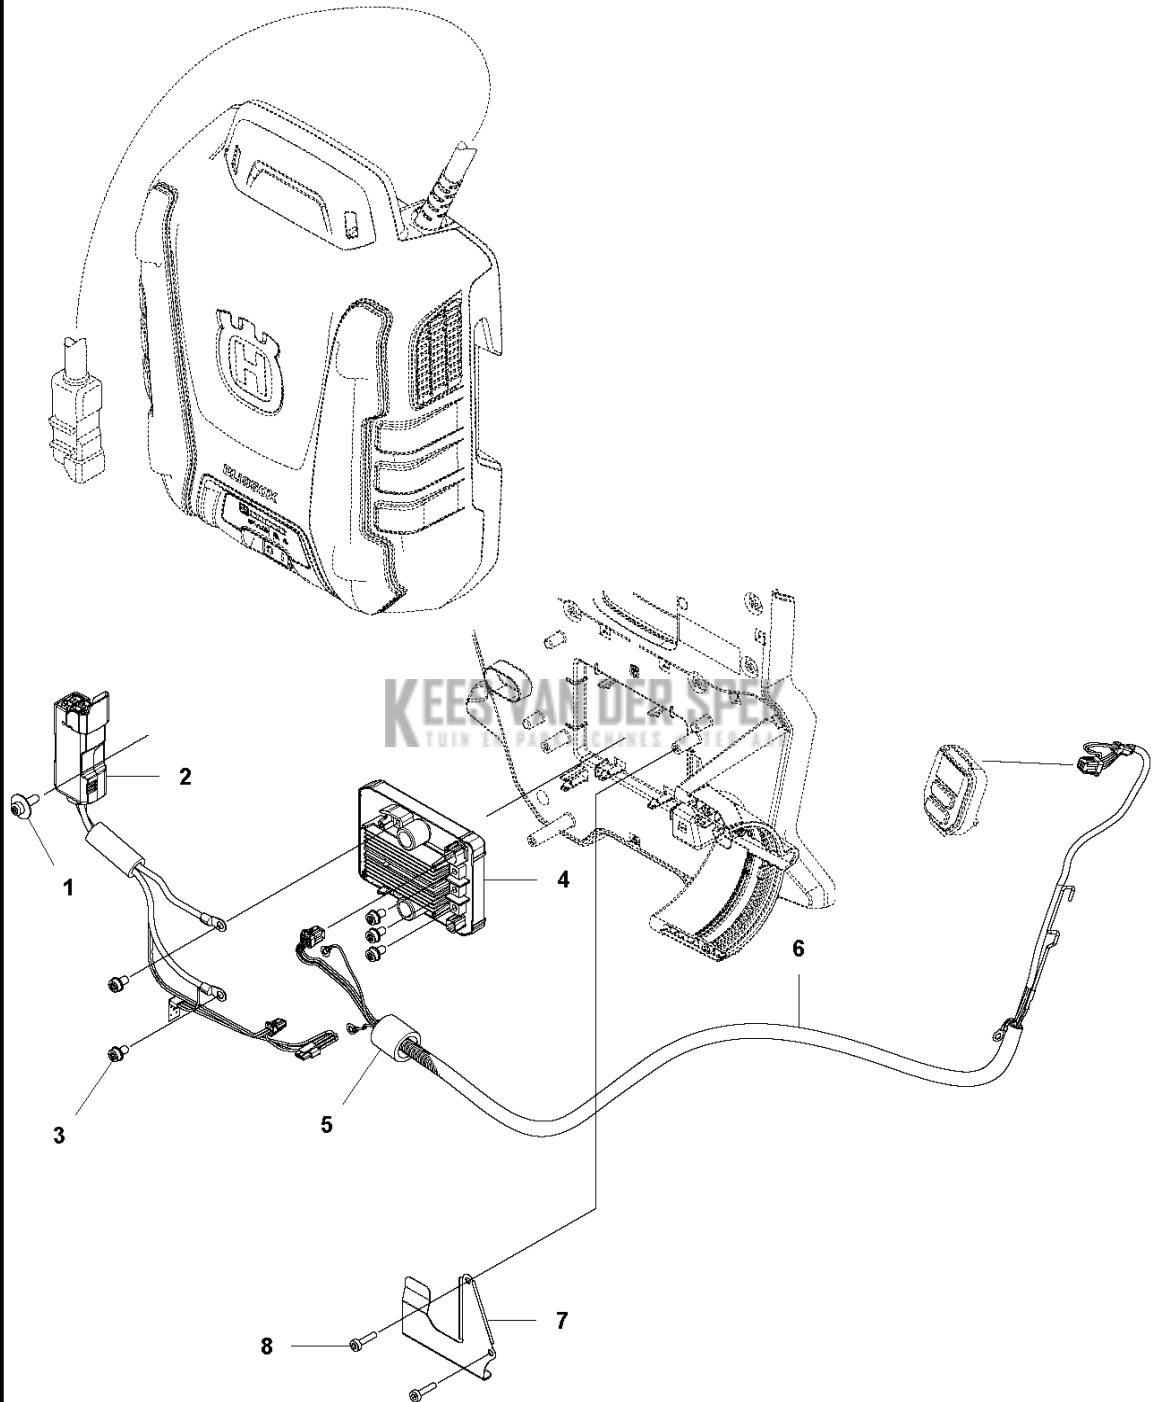

G 550iBTX
ACCESSORIES

BLOWERS

PXM_REF	PXM_PARTNO	DESCRIPTION	PXM_REMARK	QTY
1	544400004	STUUR COMPL.		1
2	576581801	PIJP		1
3	589811701	TUBE ASSY		1
4	579797501	MONDSTUK		1
5	575880701	SLEUTEL		1
6	586106301	TUBE ASSY		1

KEES VAN DER SPEK
TUIN EN PARKMACHINES * TER AAR

E 550iBTX
ELECTRIC SYSTEM

BLOWERS

PXM_REF	PXM_PARTNO	DESCRIPTION	PXM_REMARK	QTY
1	576356601	SCREW ITXSCT		1
2	593084001	BEKABELING COMPL.		1
3	525755107	SCHROEF ITXSCFM		5
4	593759201	BESTURINGSEENHEID		1
5	577976601	FERRITE CORE		1
6	593946201	BEKABELING COMPL.		1
7	594035301	VEERPLAAT		1
8	580292901	SCREW ITXSCT		2