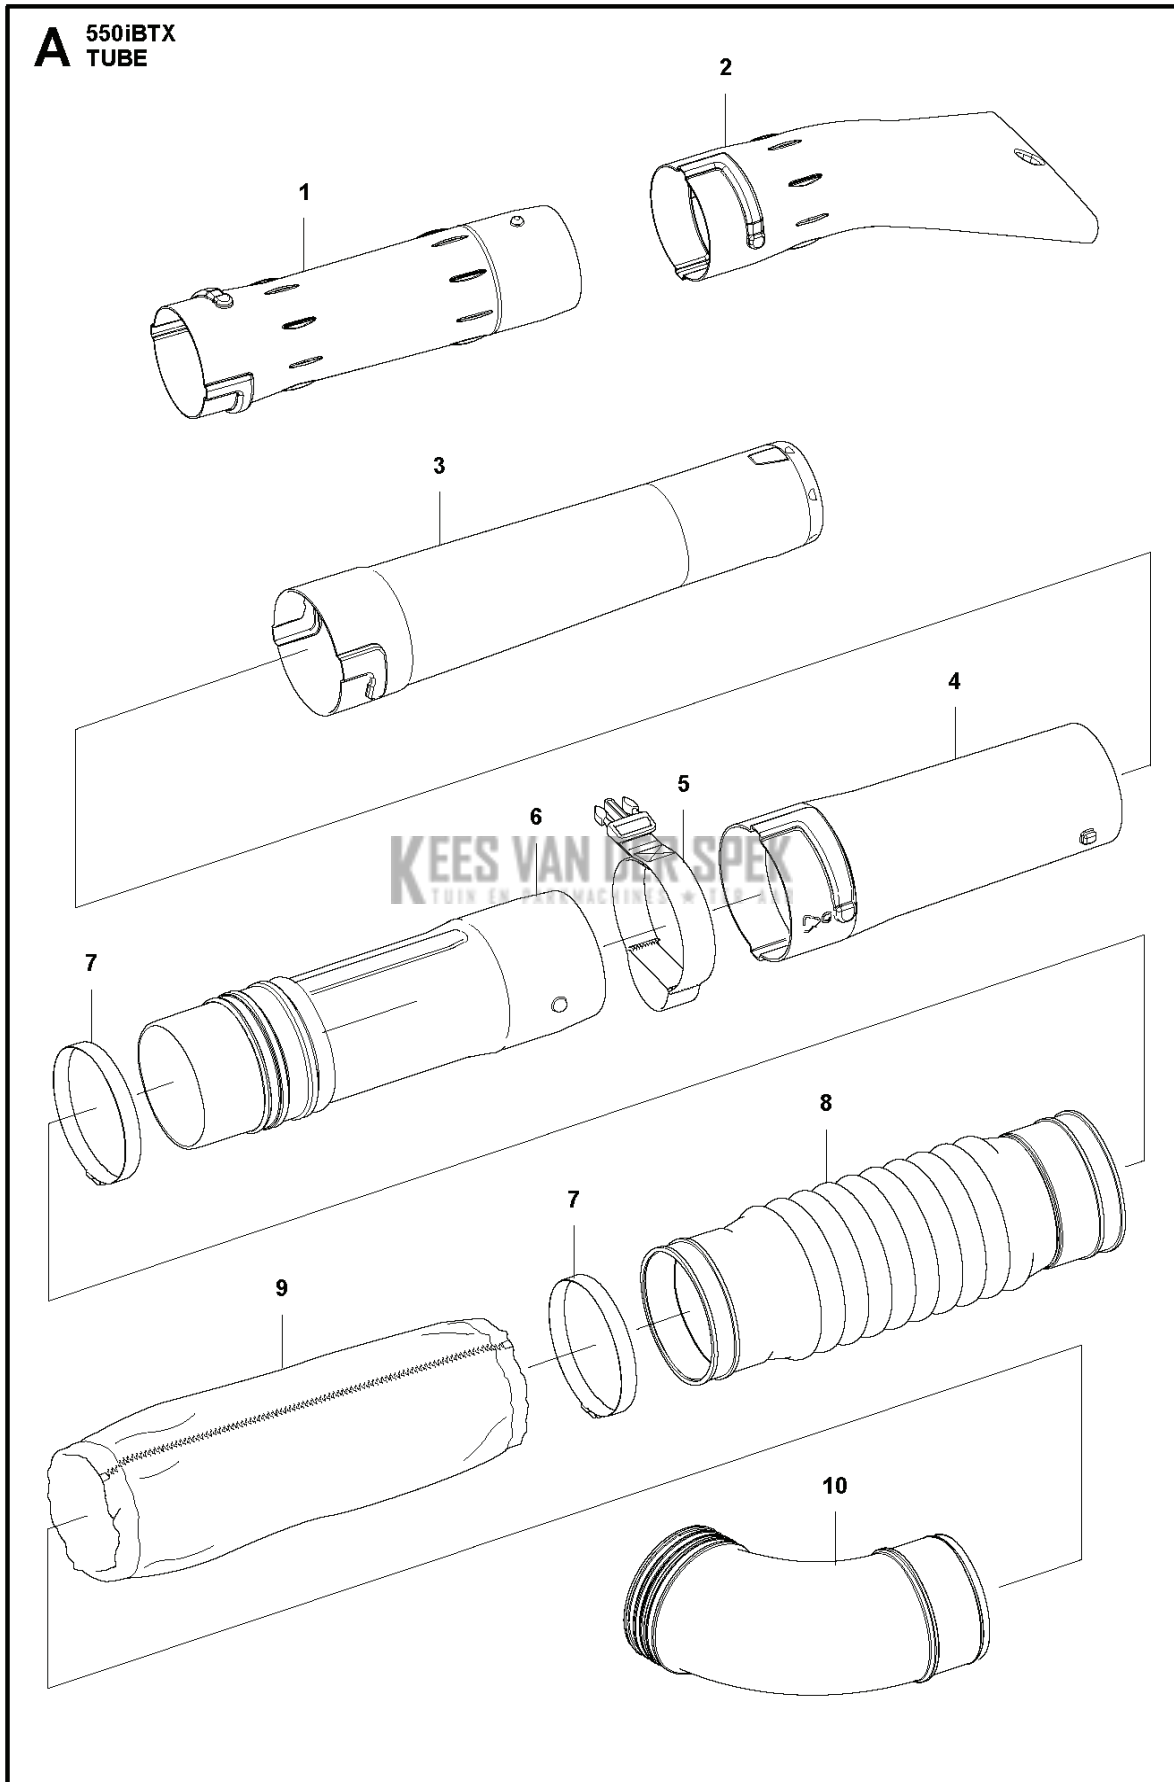

B 550iBTX
THROTTLE CONTROLS

BLOWERS

PXM_REF	PXM_PARTNO	DESCRIPTION	PXM_REMARK	QTY
1	580292901	SCREW ITXSCT		4
2	593841301	BUTTON ASSY		1
3	593165402	HANDGREEPHELFT		1
4	593913001	DEKSEL		1
5	593044301	THROTTLE CONTROL ASSY		1
6	592647802	CONTROLE PANEEL		1
7	593838601	VEER		1
8	593165501	HANDGREEPHELFT		1
9	525755109	SCHROEF ITXSCFM		1
10	725234451	SCHROEF EHHM		1
11	502204001	KNOP		1
12	576579701	HANDGREEPBEVESTIGING		1
13	503221012	ZESKANT MOER		1
14	593734401	HOUDER		1
15	503226504	MOER 4-KANT		1