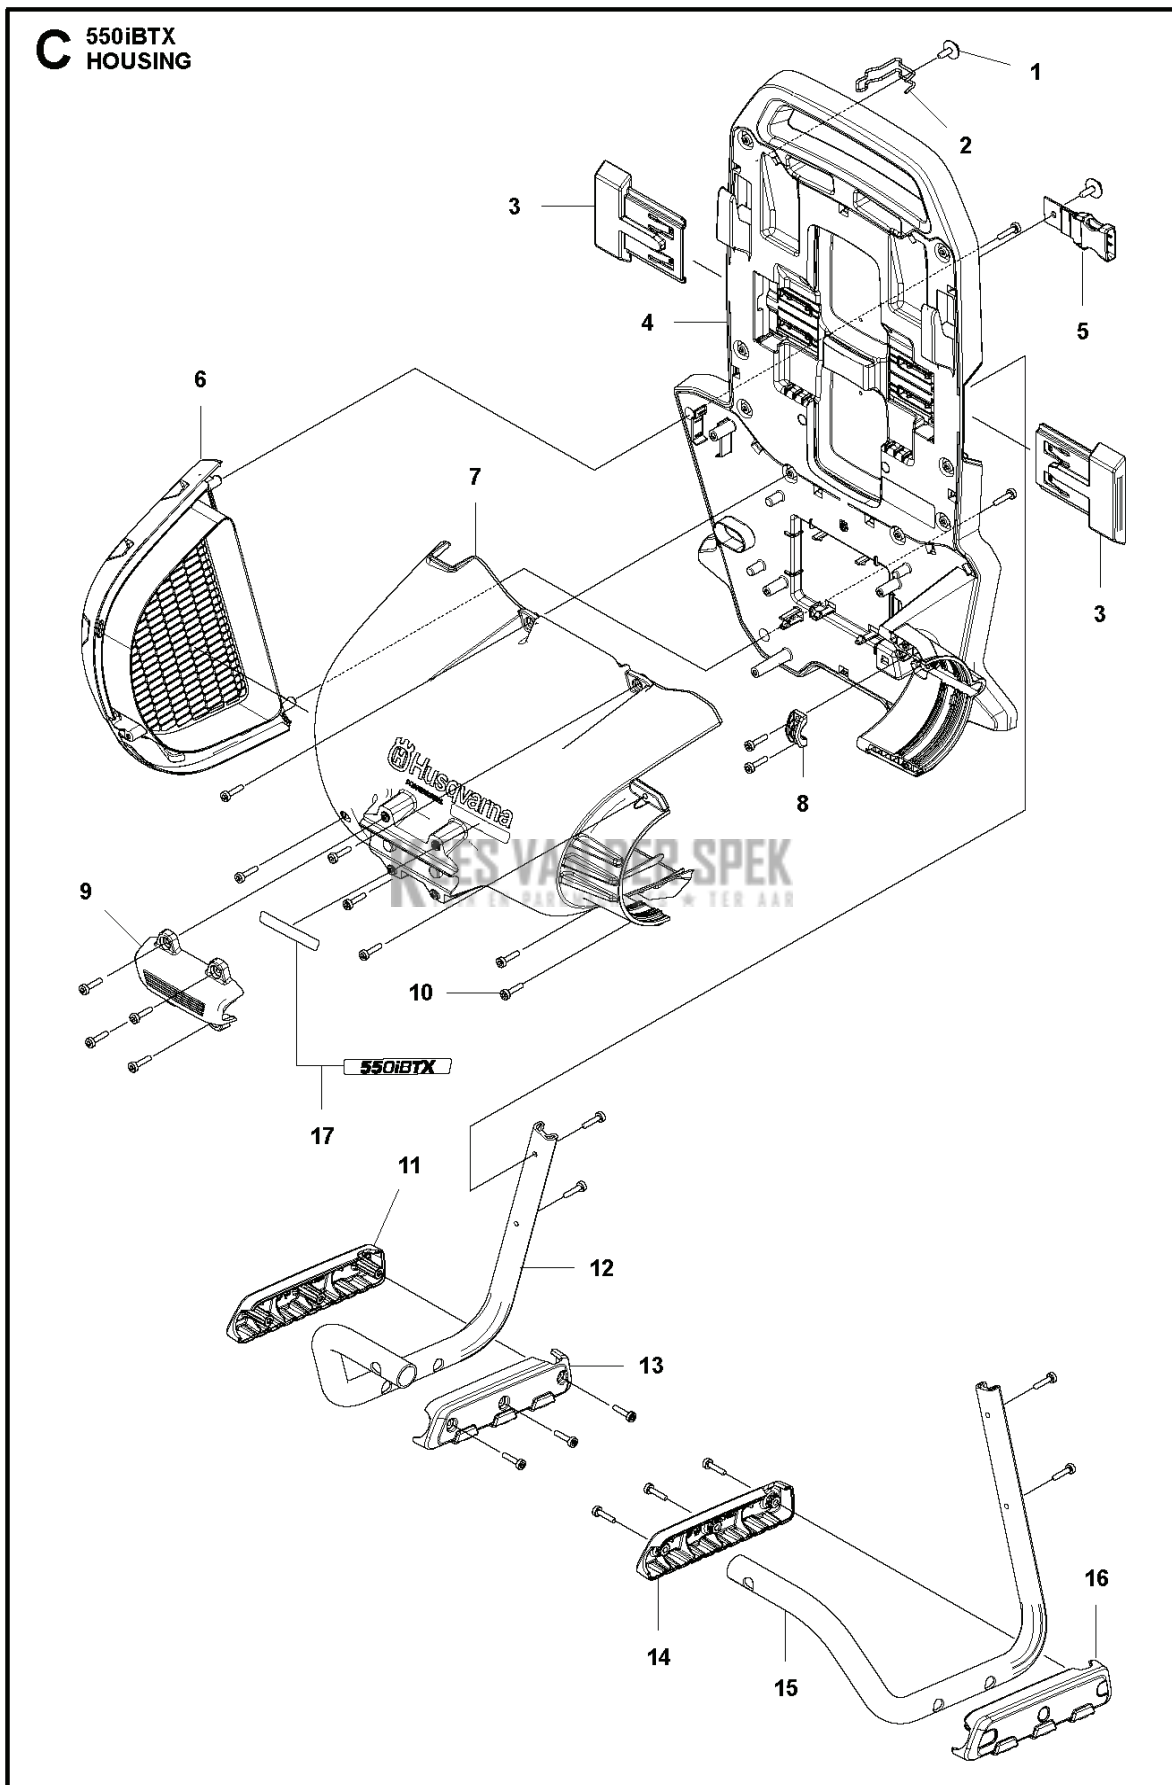

BLOWERS

PXM_REF	PXM_PARTNO	DESCRIPTION	PXM_REMARK	QTY
1	576356601	SCREW ITXSCT		2
2	593912501	HOUDER		1
3	581036301	BORGHANDGREEP		2
4	590845401	BACKPLATE		1
5	594954101	SPANBAND		1
6	591095101	INLAAT		1
7	590845501	DEKSEL		1
8	581472301	KABELKLEM		1
9	592617901	DEKSEL		1
10	580292901	SCREW ITXSCT		25
11	591458701	HUIS		1
12	591458501	FRAME		1
13	591458601	HUIS		1
14	591458301	HUIS		1
15	591458201	FRAME		1
16	591458401	HUIS		1
17	596194602	STICKER		1