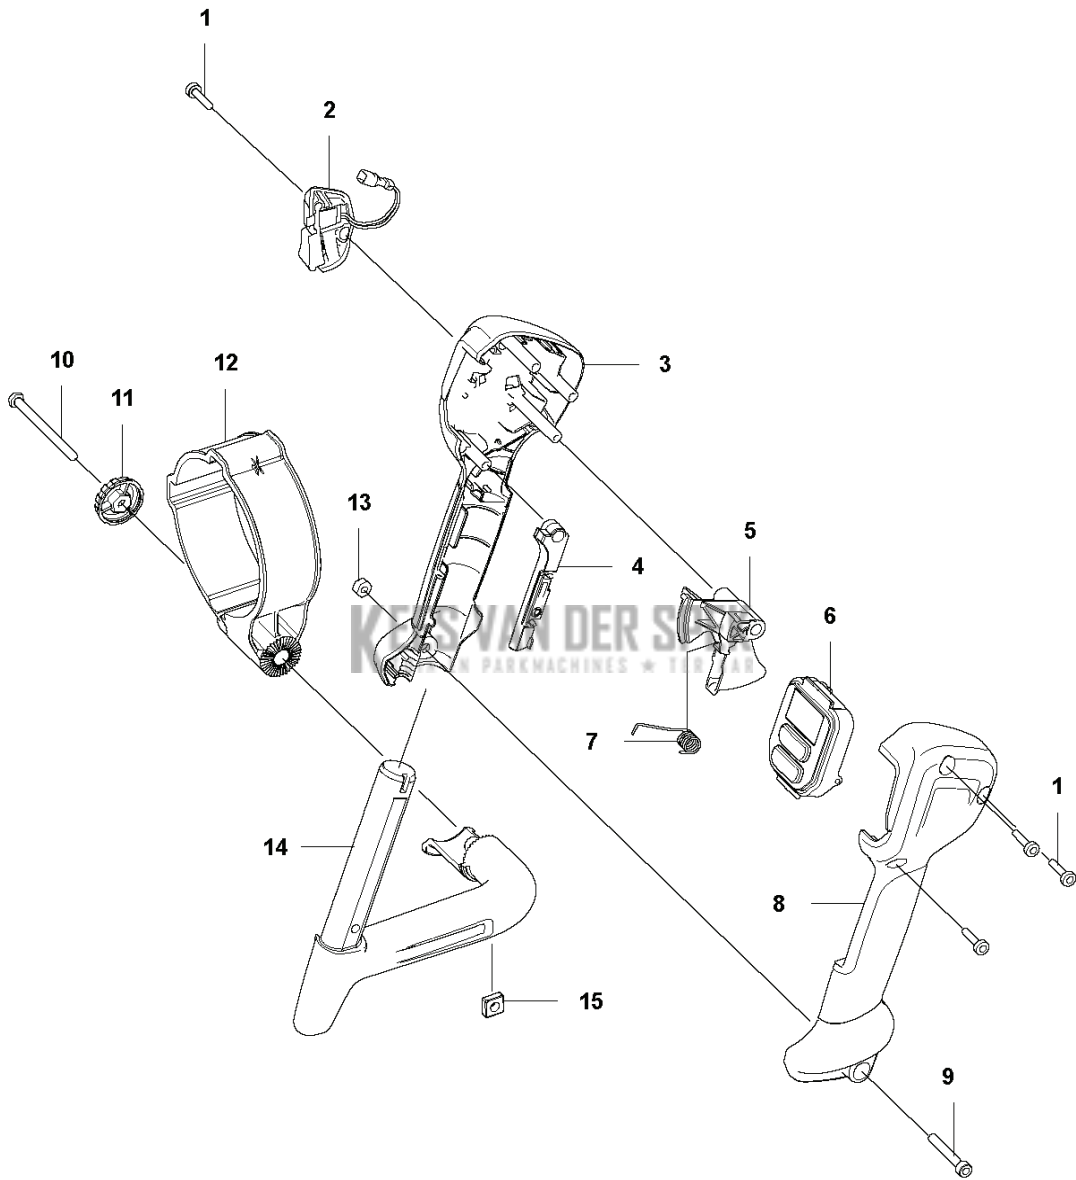

B 550iBTX
THROTTLE CONTROLS

BLOWERS

PXM_REF	PXM_PARTNO	DESCRIPTION	PXM_REMARK	QTY
1	580292901	SCREW ITXSCT		4
2	593841301	BUTTON ASSY		1
3	593165402	HANDGREEPHELFT		1
4	593913001	DEKSEL		1
5	593044301	THROTTLE CONTROL ASSY		1
6	592647802	CONTROLE PANEEL		1
7	593838601	VEER		1
8	593165501	HANDGREEPHELFT		1
9	525755109	SCHROEF ITXSCFM		1
10	725234451	SCHROEF EHHM		1
11	502204001	KNOP		1
12	576579701	HANDGREEPBEVESTIGING		1
13	503221012	ZESKANT MOER		1
14	593734401	HOUDER		1
15	503226504	MOER 4-KANT		1