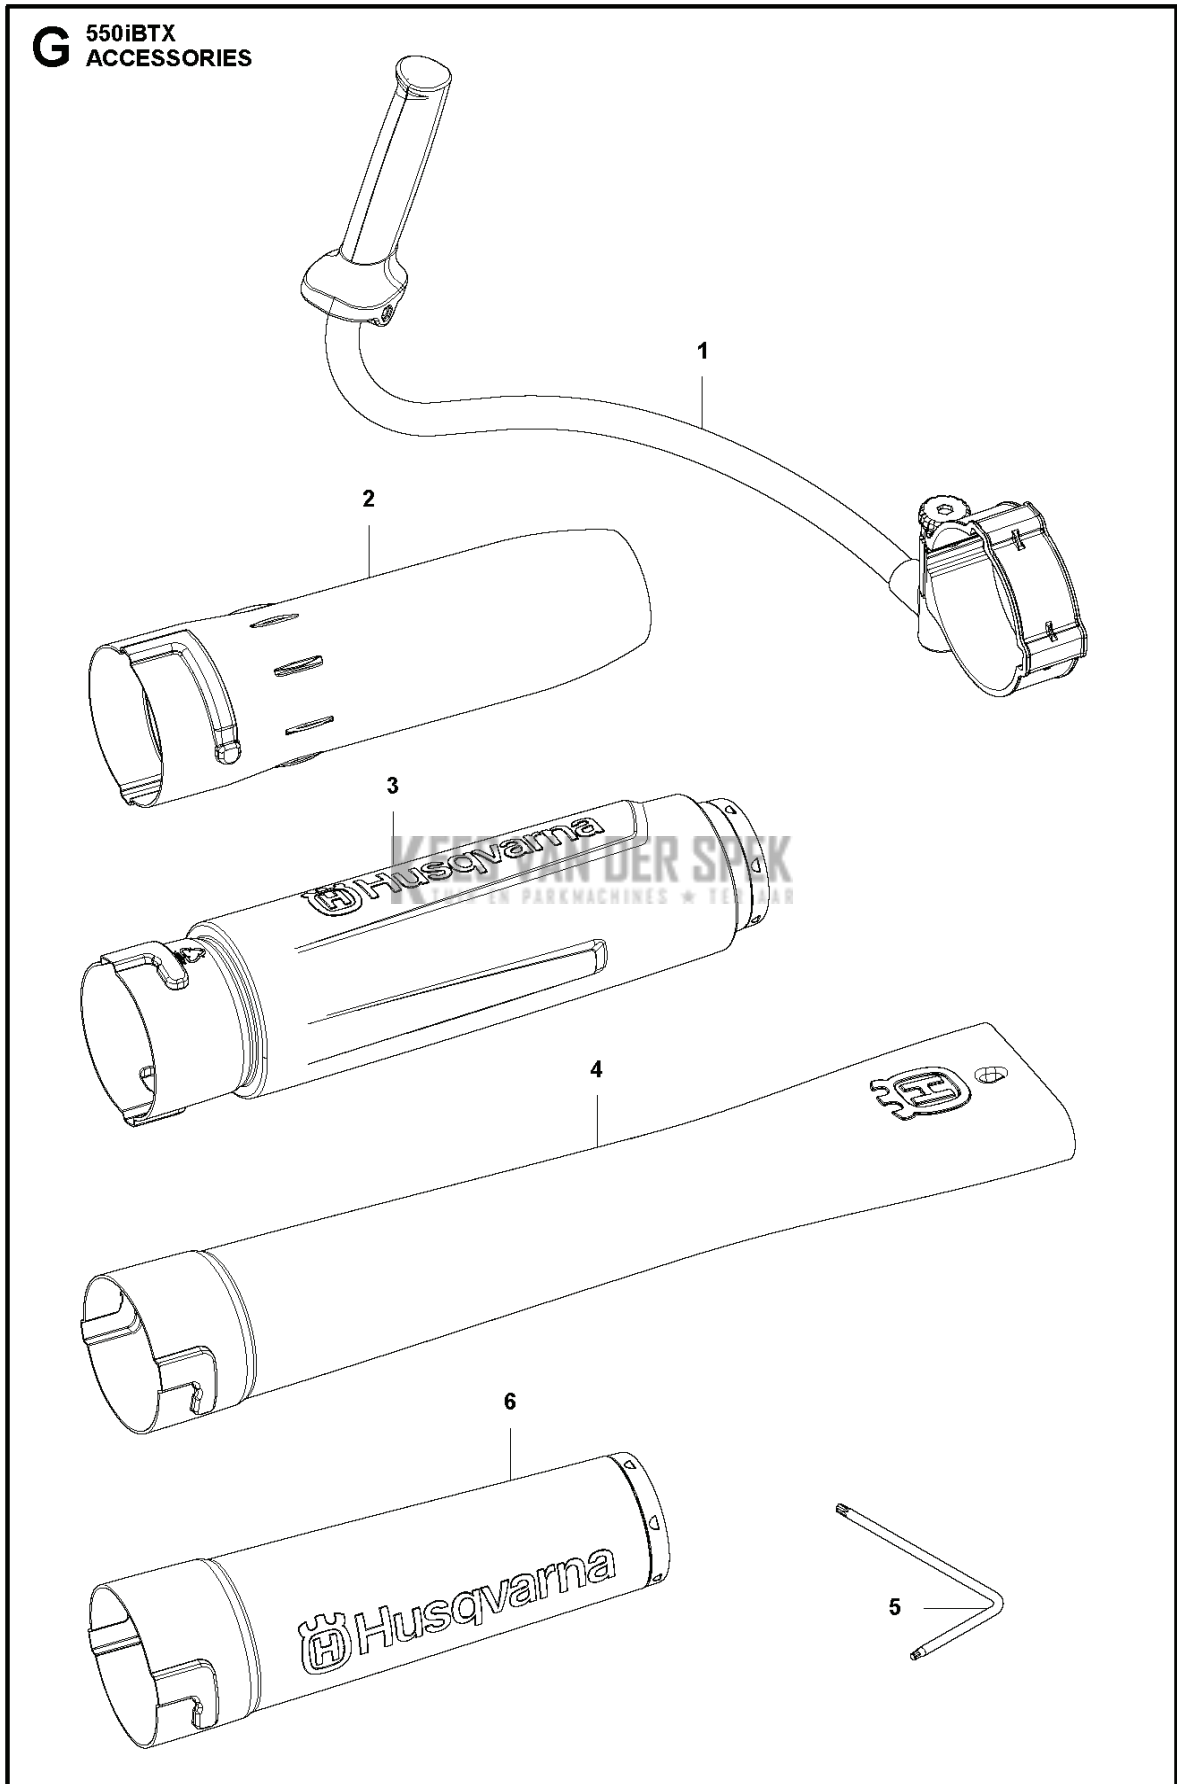

G 550iBTX
ACCESSORIES

BLOWERS

PXM_REF	PXM_PARTNO	DESCRIPTION	PXM_REMARK	QTY
1	544400004	STUUR COMPL.		1
2	576581801	PIJP		1
3	589811701	TUBE ASSY		1
4	579797501	MONDSTUK		1
5	575880701	SLEUTEL		1
6	586106301	TUBE ASSY		1