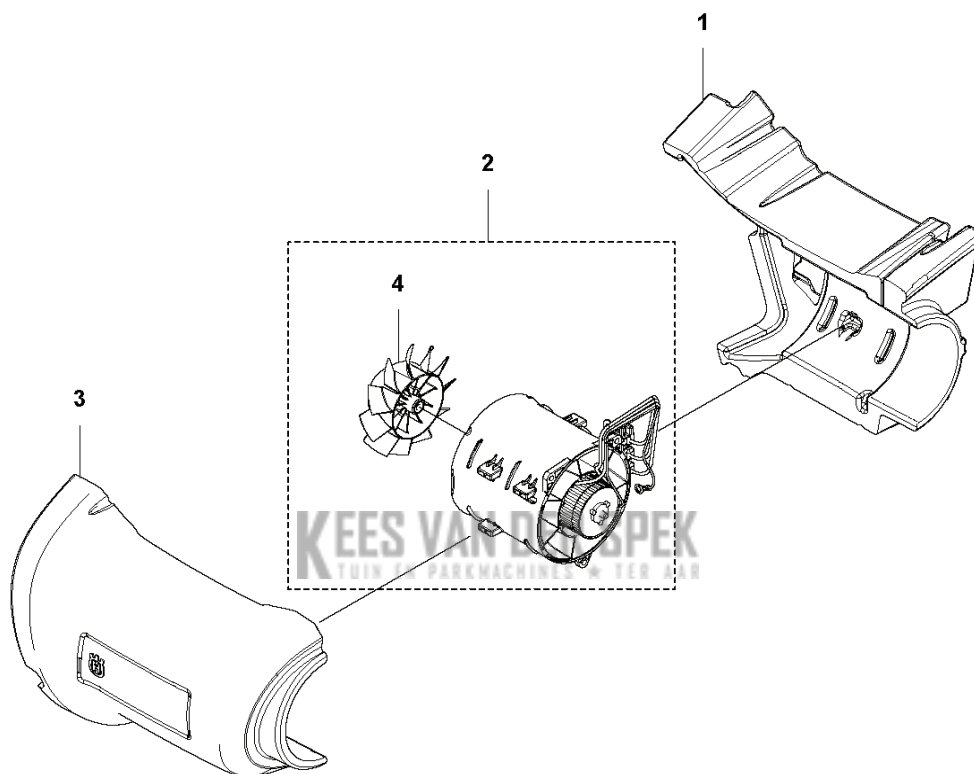

D 550iBTX
FAN SYSTEM

BLOWERS

PXM_REF	PXM_PARTNO	DESCRIPTION	PXM_REMARK	QTY
1	593177901	GELUIDDEMPER COMPL.		1
2	597110302	MOTOR COMPL.		1
3	593178001	GELUIDDEMPER COMPL.		1
4	590818302	ROTOR		1 2

KEES VAN DER SPEK
TUIN EN PARKMACHINES ✦ TER AAR