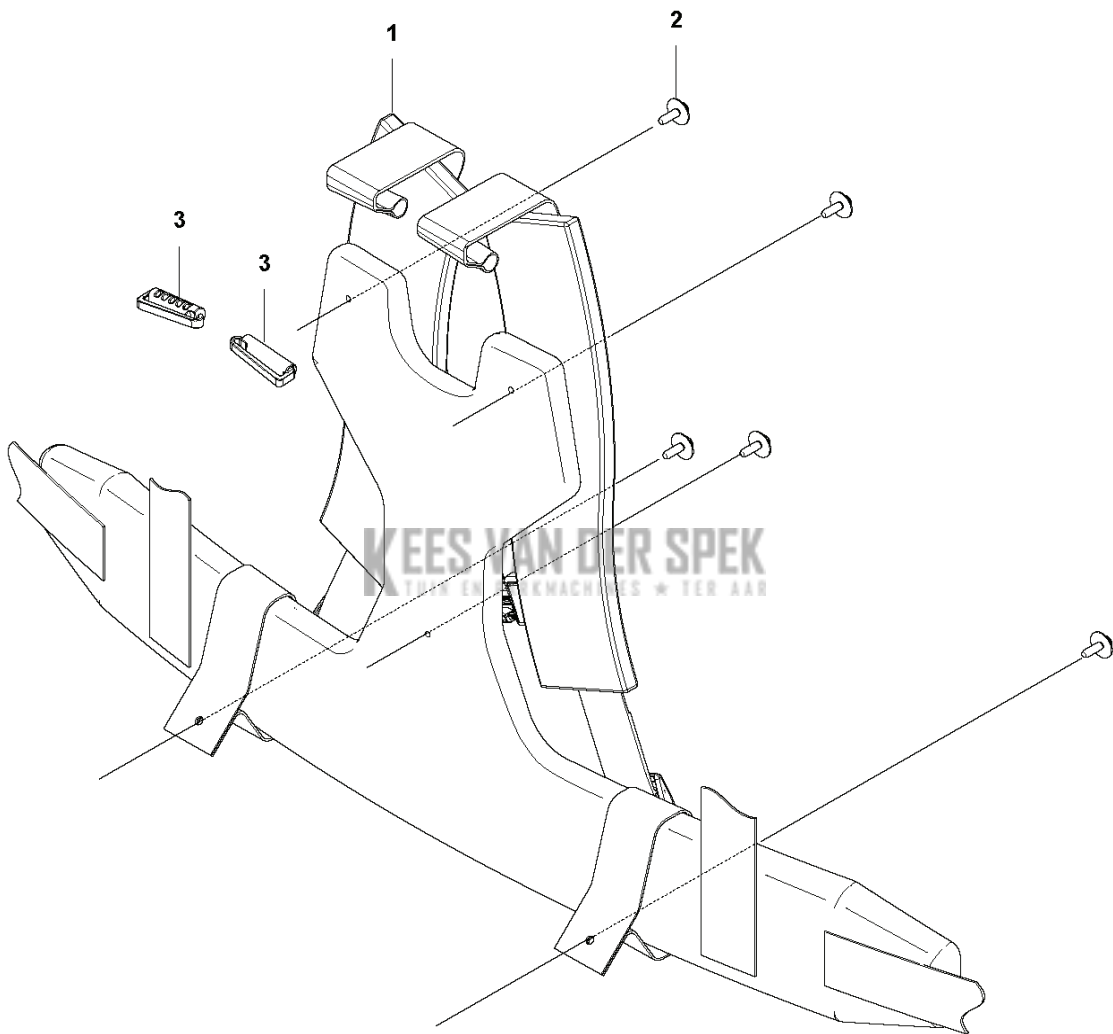

F 550iBTX
HARNES

BLOWERS

PXM_REF	PXM_PARTNO	DESCRIPTION	PXM_REMARK	QTY
1	576625301	KUSSEN		1
2	576356601	SCREW ITXSCT		5
3	544270001	KLEM		2

KEES VAN DER SPEK
TUIN EN PARKMACHINES * TER AAR