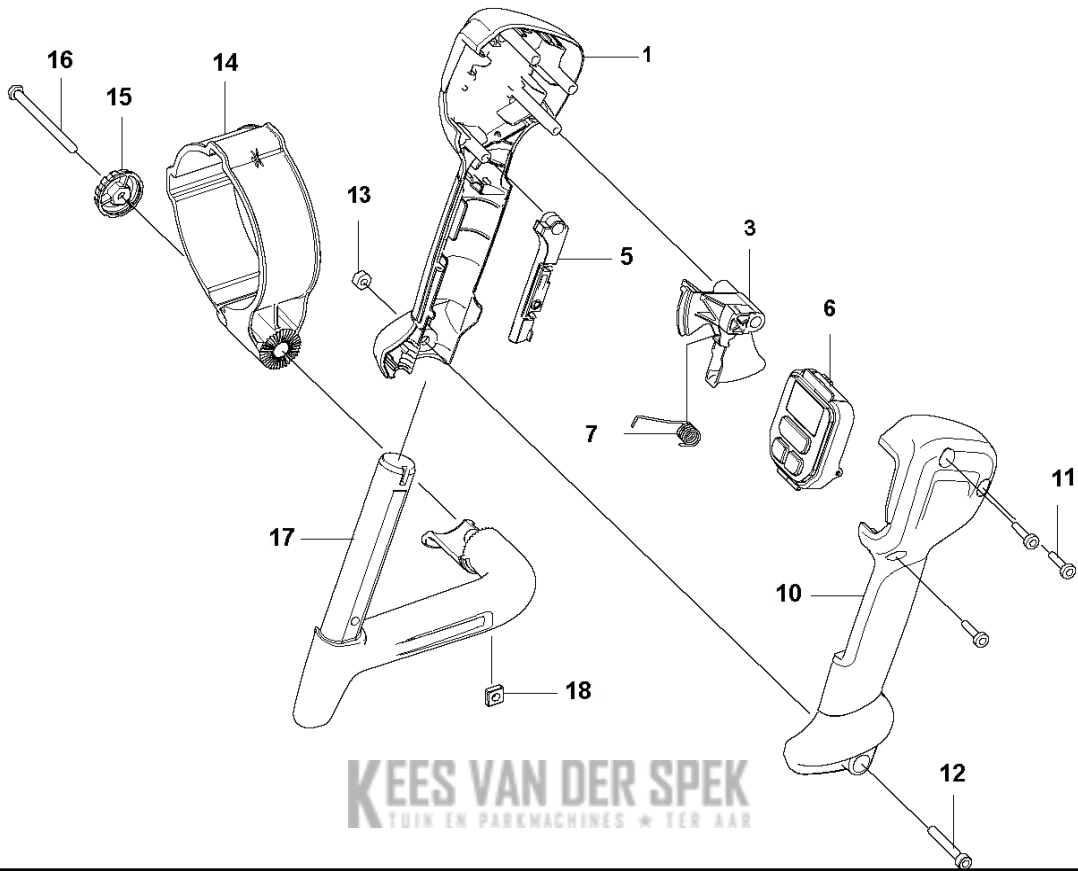

B 340iBT
THROTTLE CONTROLS

ROW

KEES VAN DER SPEK
TUIN EN PARKMACHINES • TER AAR

US