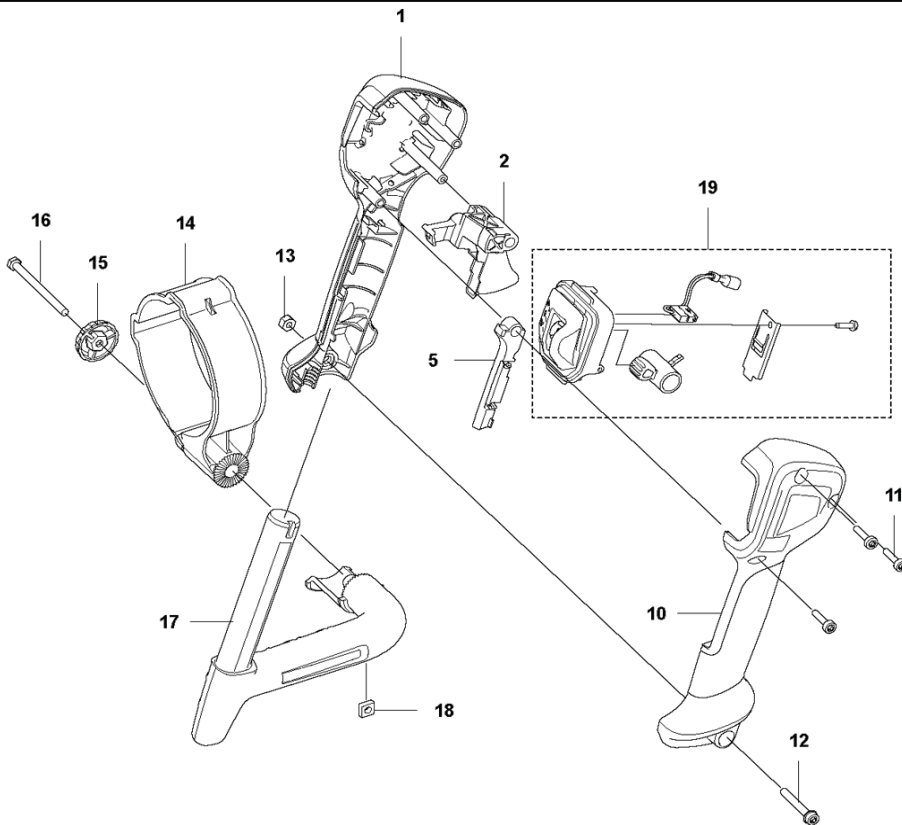

B 340iBT
THROTTLE CONTROLS

ROW

KEES VAN DER SPEK
TUIN EN PARKMACHINES • TER AAR

US